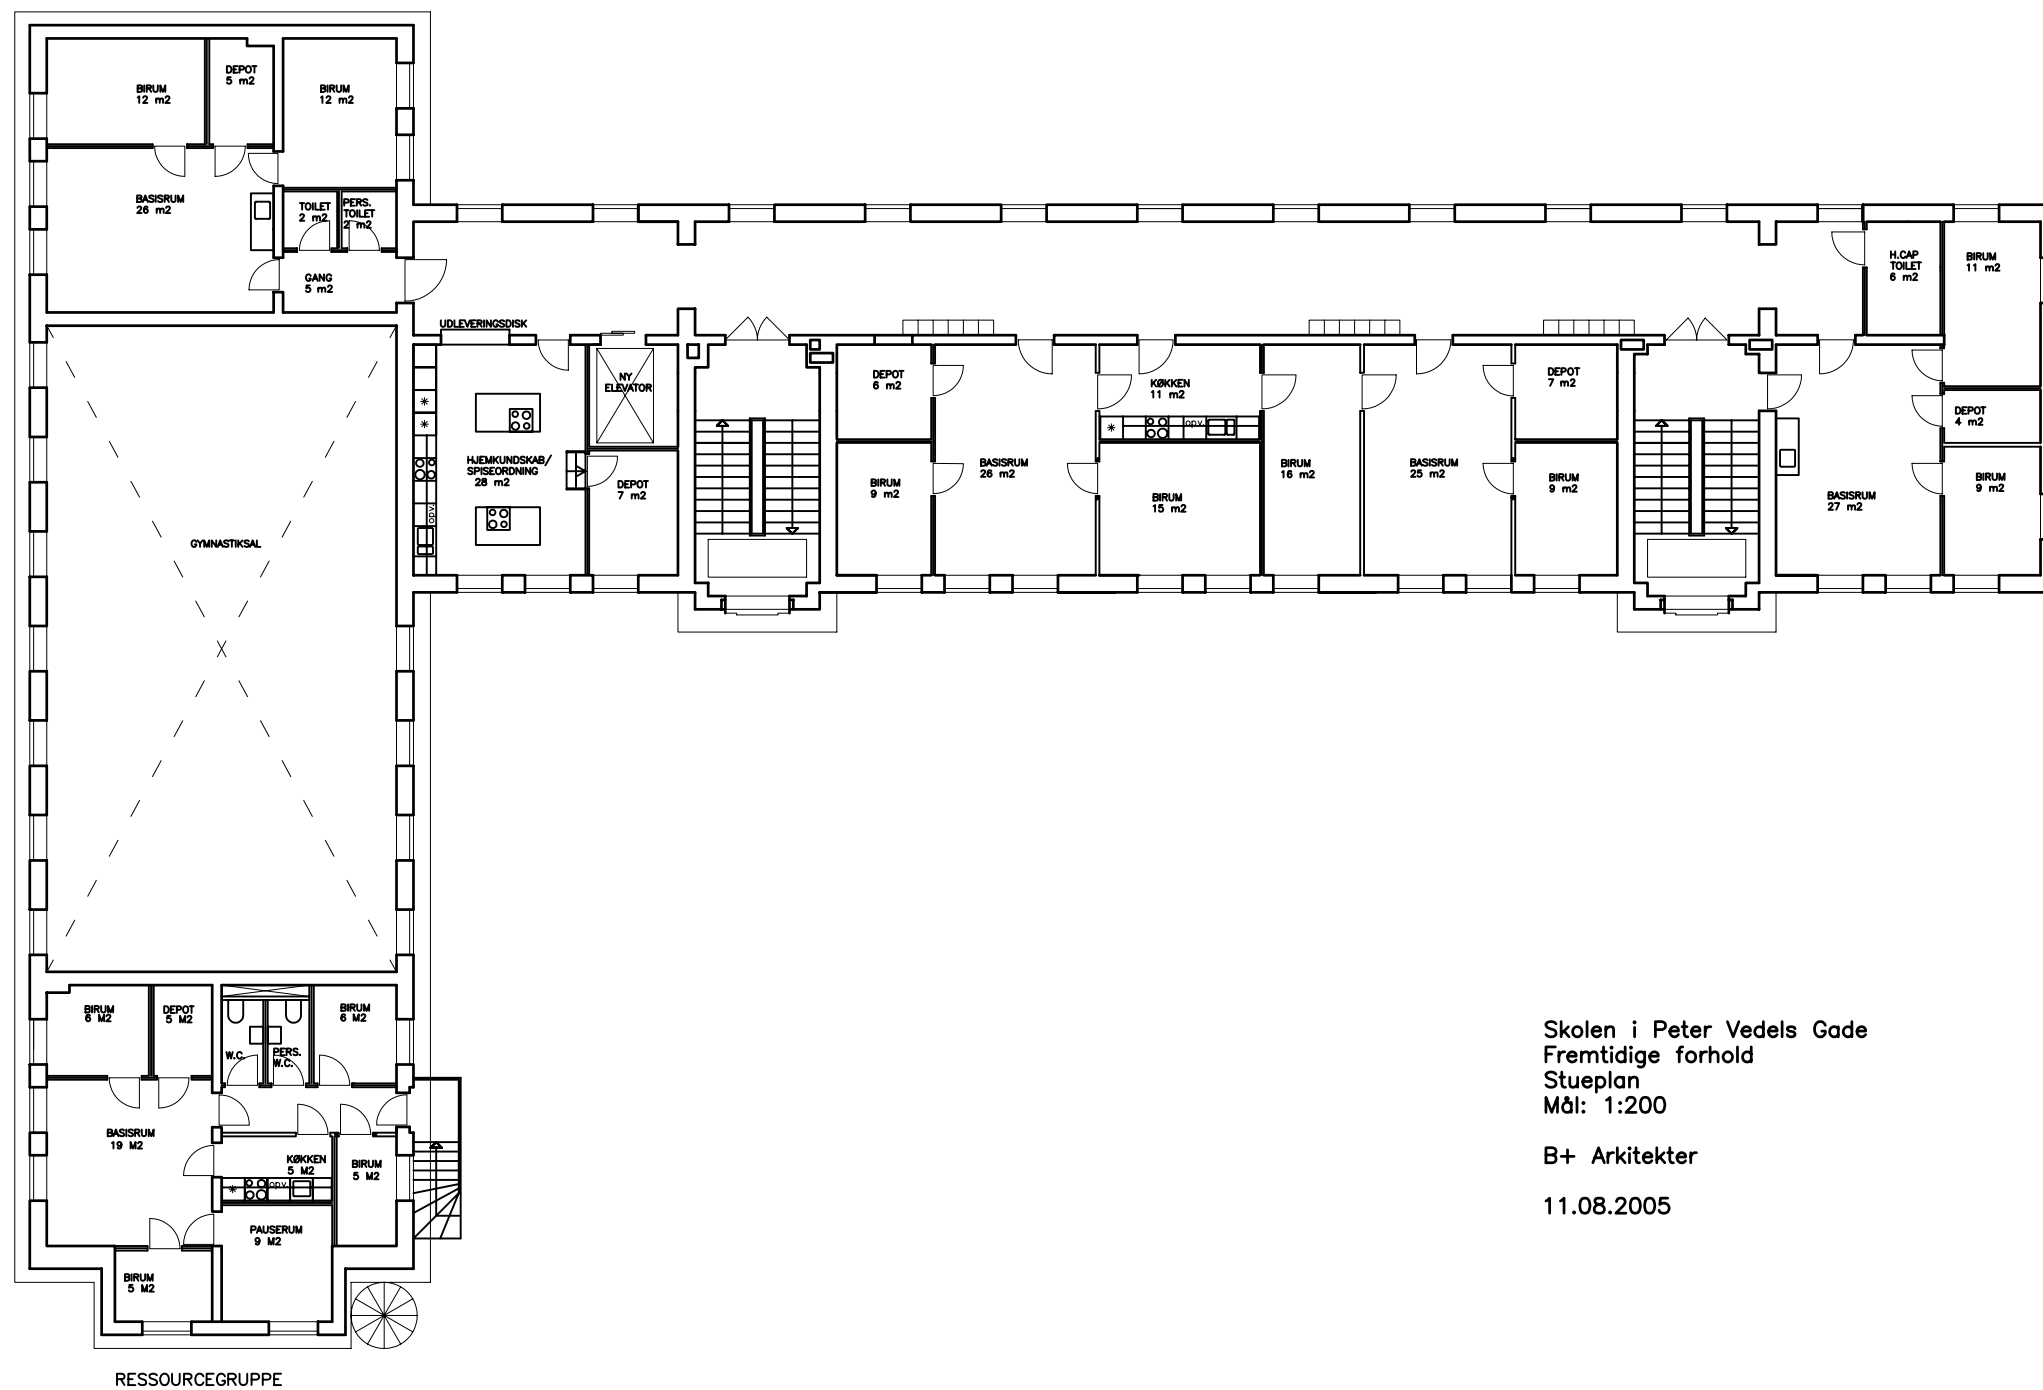

Peter Vedels Gade

Skolen i Peter Vedels Gade  
 Fremtidige forhold  
 Kælderplan  
 Mål: 1:200

B+ Arkitekter

11.08.2005

Skolen i Peter Vedels Gade  
 Fremtidige forhold  
 Stueplan  
 Mål: 1:200

B+ Arkitekter

11.08.2005

Skolen i Peter Vedels Gade  
 Fremtidige forhold  
 1. sal  
 Mål: 1:200

B+ Arkitekter

11.08.2005

Skolen i Peter Vedels Gade  
Fremtidige forhold  
Tagplan  
Mål: 1:200  
B+ Arkitekter  
11.08.2005