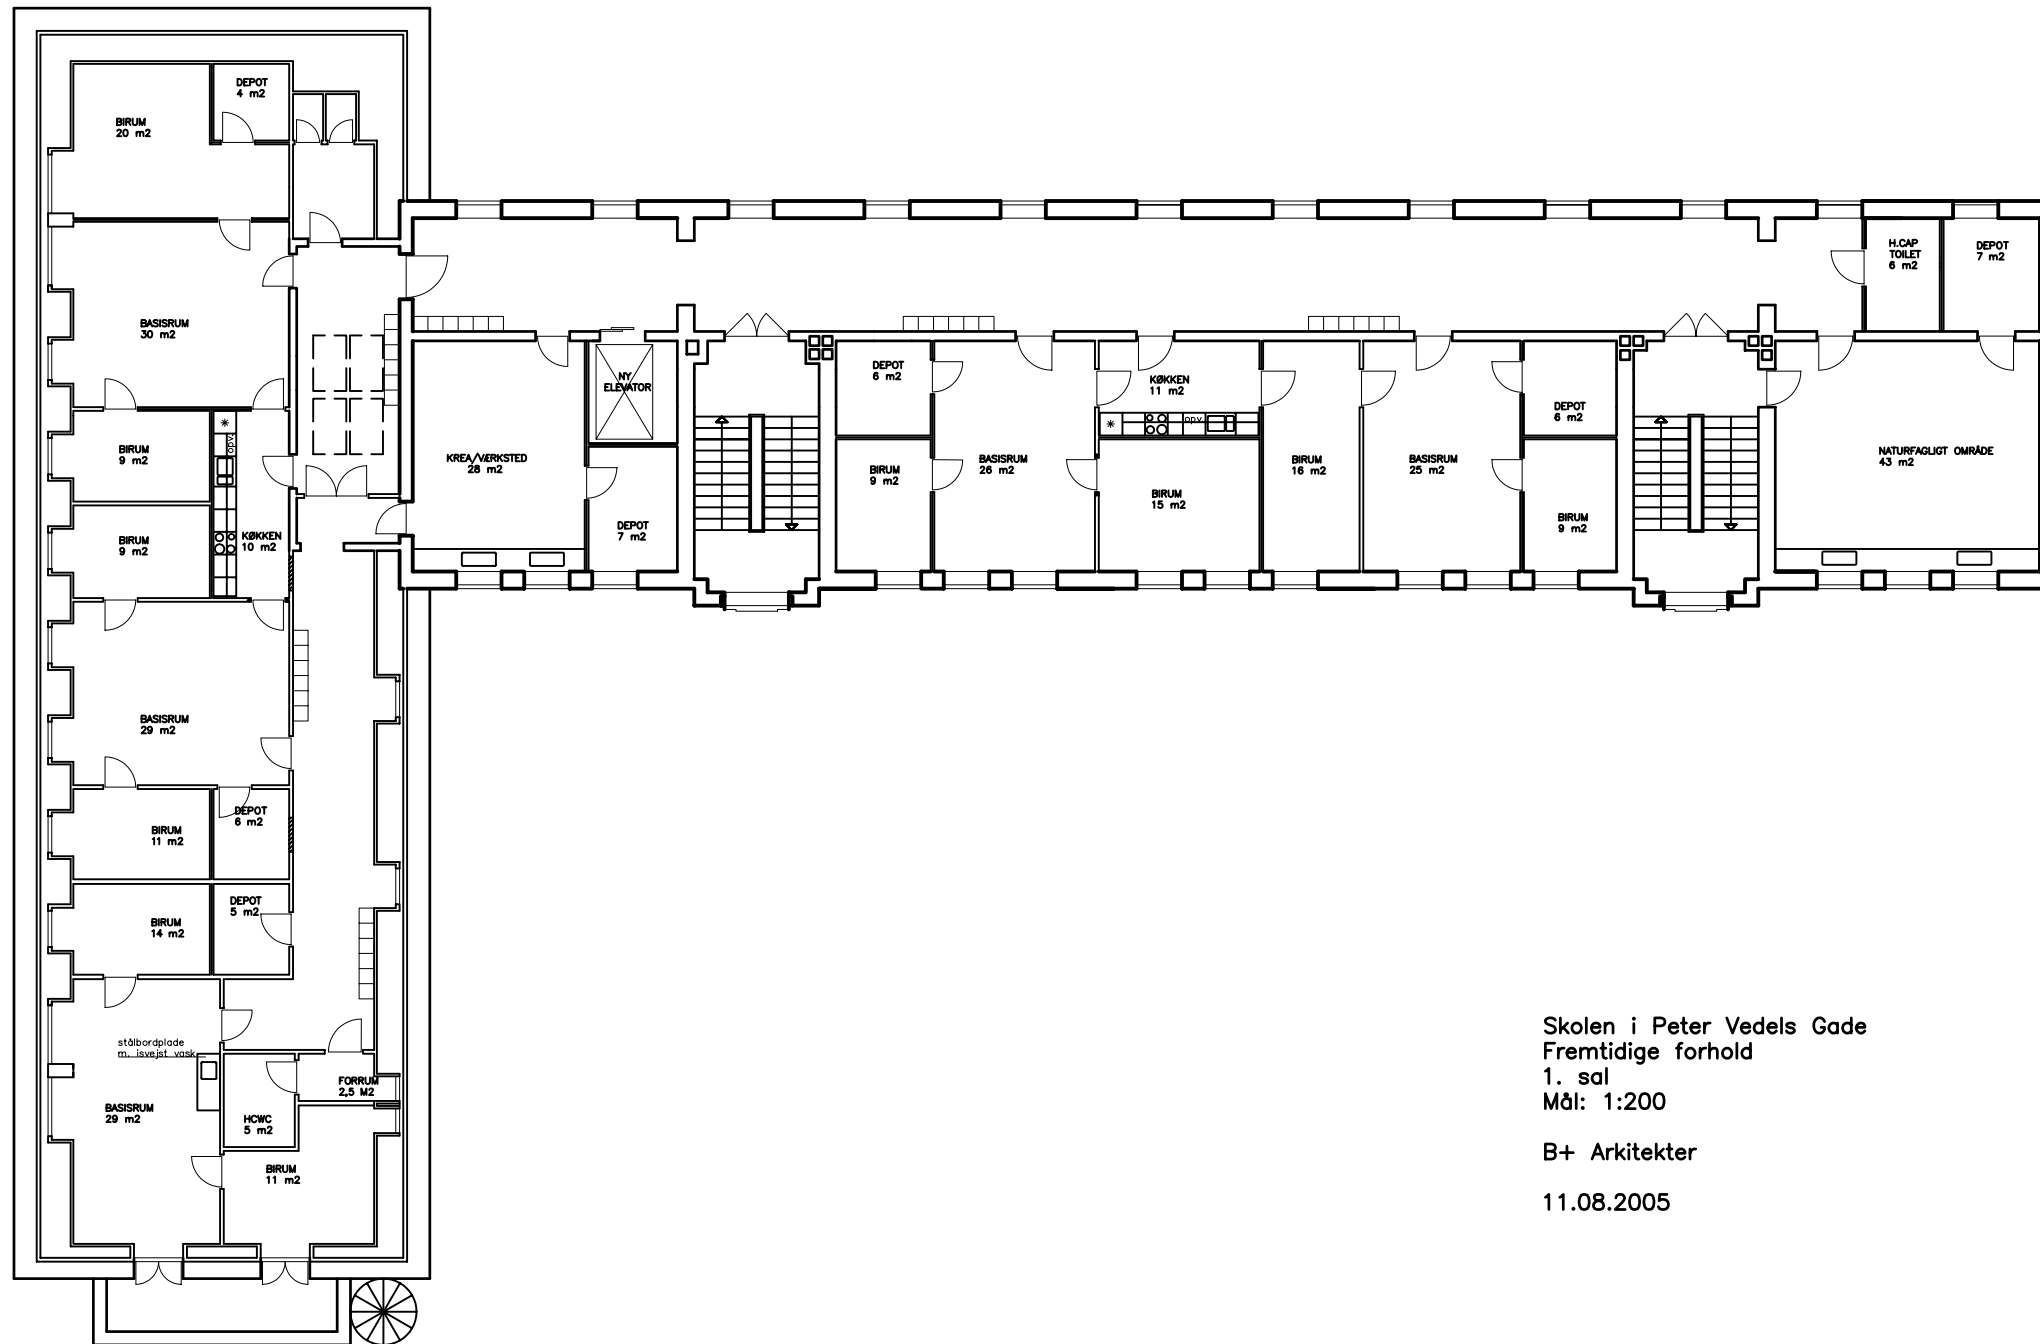

Peter Vedels Gade

Skolen i Peter Vedels Gade  
 Fremtidige forhold  
 Kælderplan  
 Mål: 1:200

B+ Arkitekter

11.08.2005

Skolen i Peter Vedels Gade  
 Fremtidige forhold  
 Stueplan  
 Mål: 1:200

B+ Arkitekter

11.08.2005

Skolen i Peter Vedels Gade  
 Fremtidige forhold  
 1. sal  
 Mål: 1:200

B+ Arkitekter

11.08.2005

Skolen i Peter Vedels Gade  
Fremtidige forhold  
Tagplan  
Mål: 1:200  
B+ Arkitekter  
11.08.2005