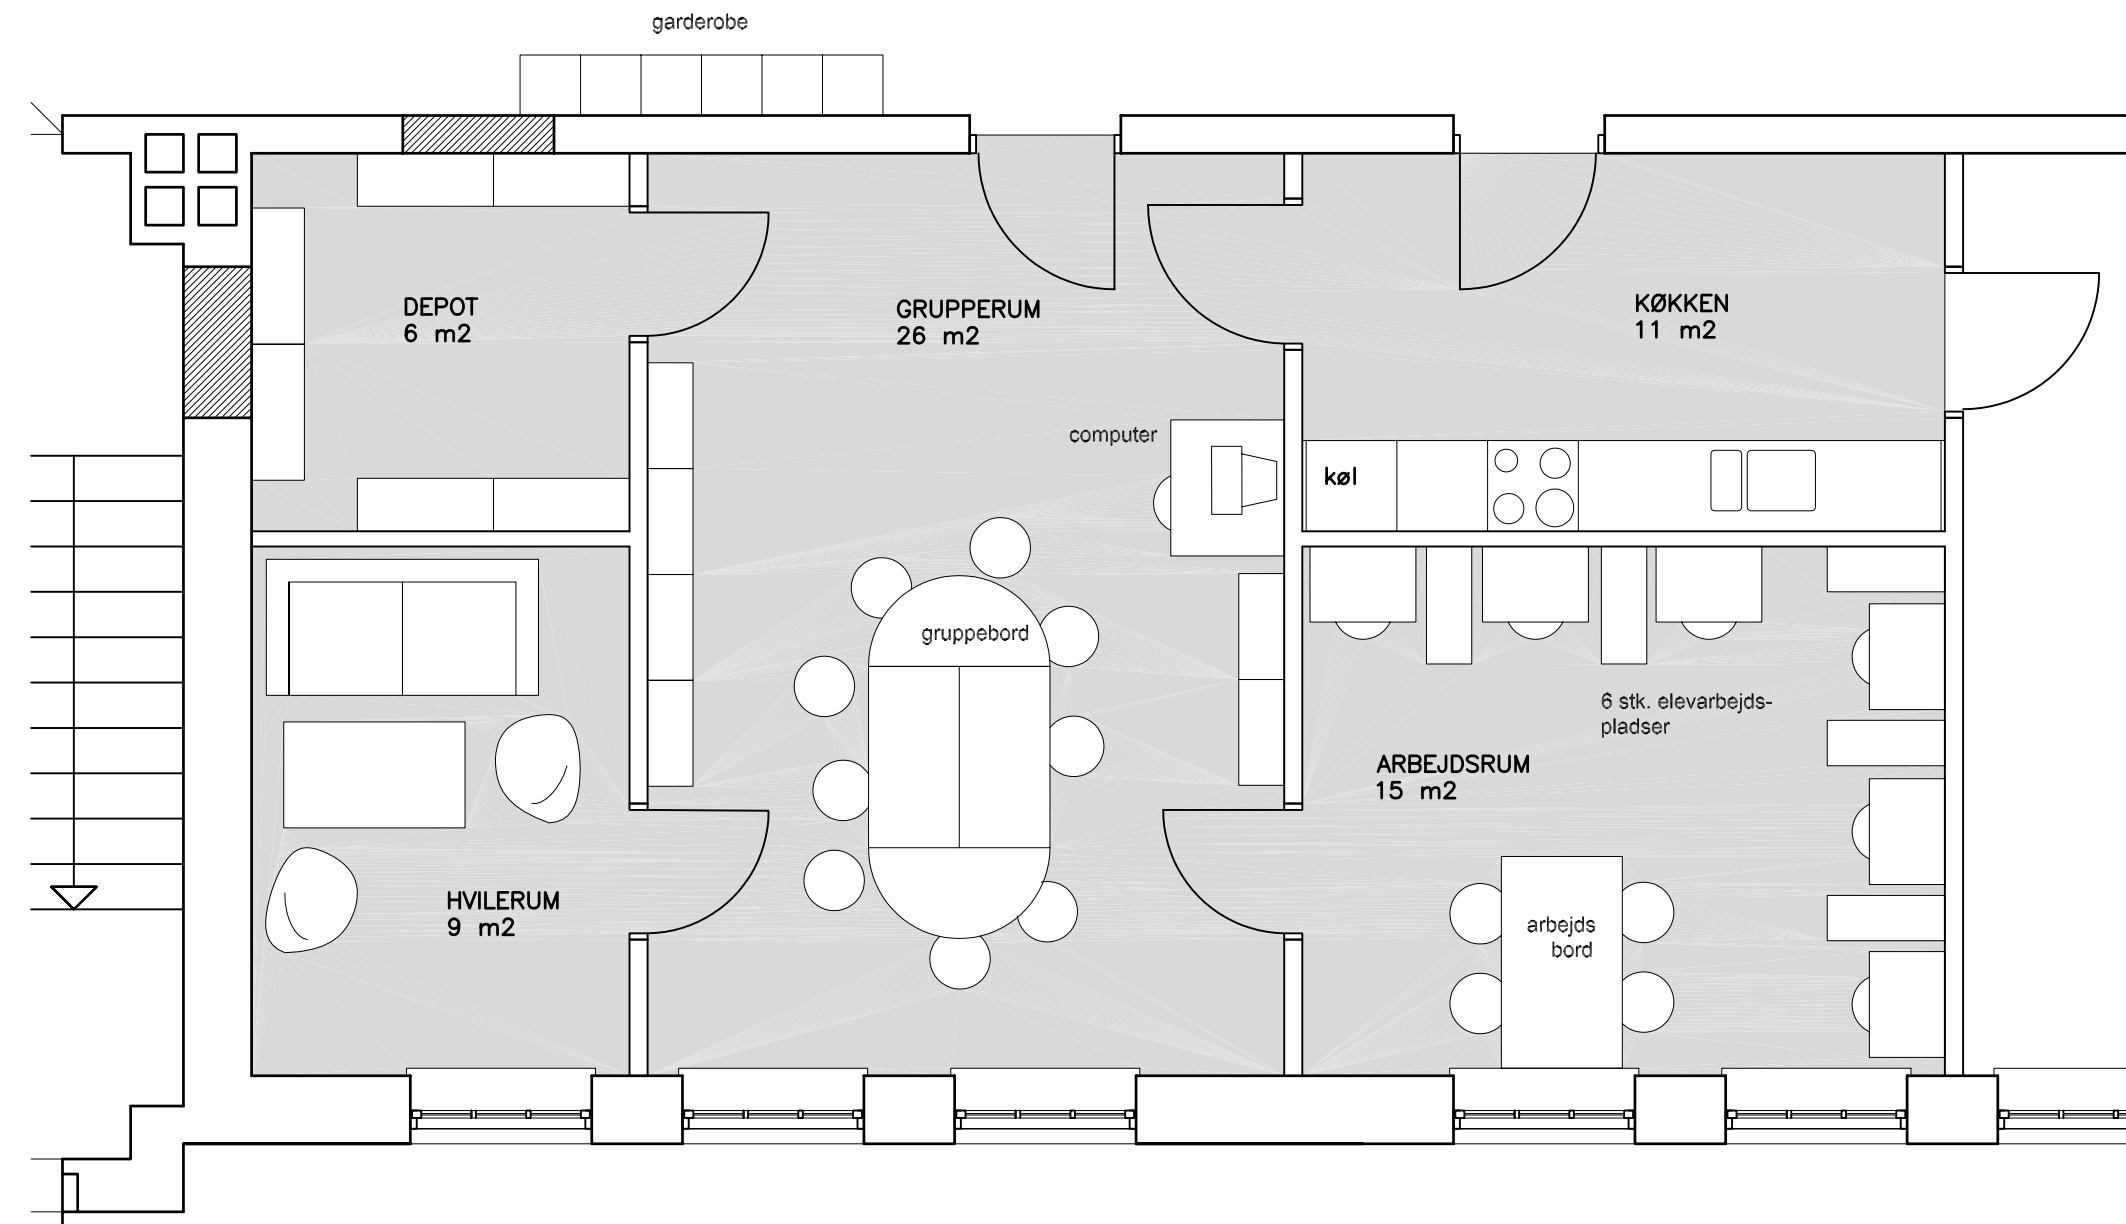

Peter Vedels Gade

Skolen i Peter Vedels Gade  
 Fremtidige forhold  
 Kælderplan  
 Mål: 1:200

B+ Arkitekter

11.08.2005

Skolen i Peter Vedels Gade  
 Fremtidige forhold  
 Stueplan  
 Mål: 1:200

B+ Arkitekter

11.08.2005

Skolen i Peter Vedels Gade  
 Fremtidige forhold  
 1. sal  
 Mål: 1:200

B+ Arkitekter

11.08.2005

Skolen i Peter Vedels Gade  
Fremtidige forhold  
Tagplan  
Mål: 1:200  
B+ Arkitekter  
11.08.2005