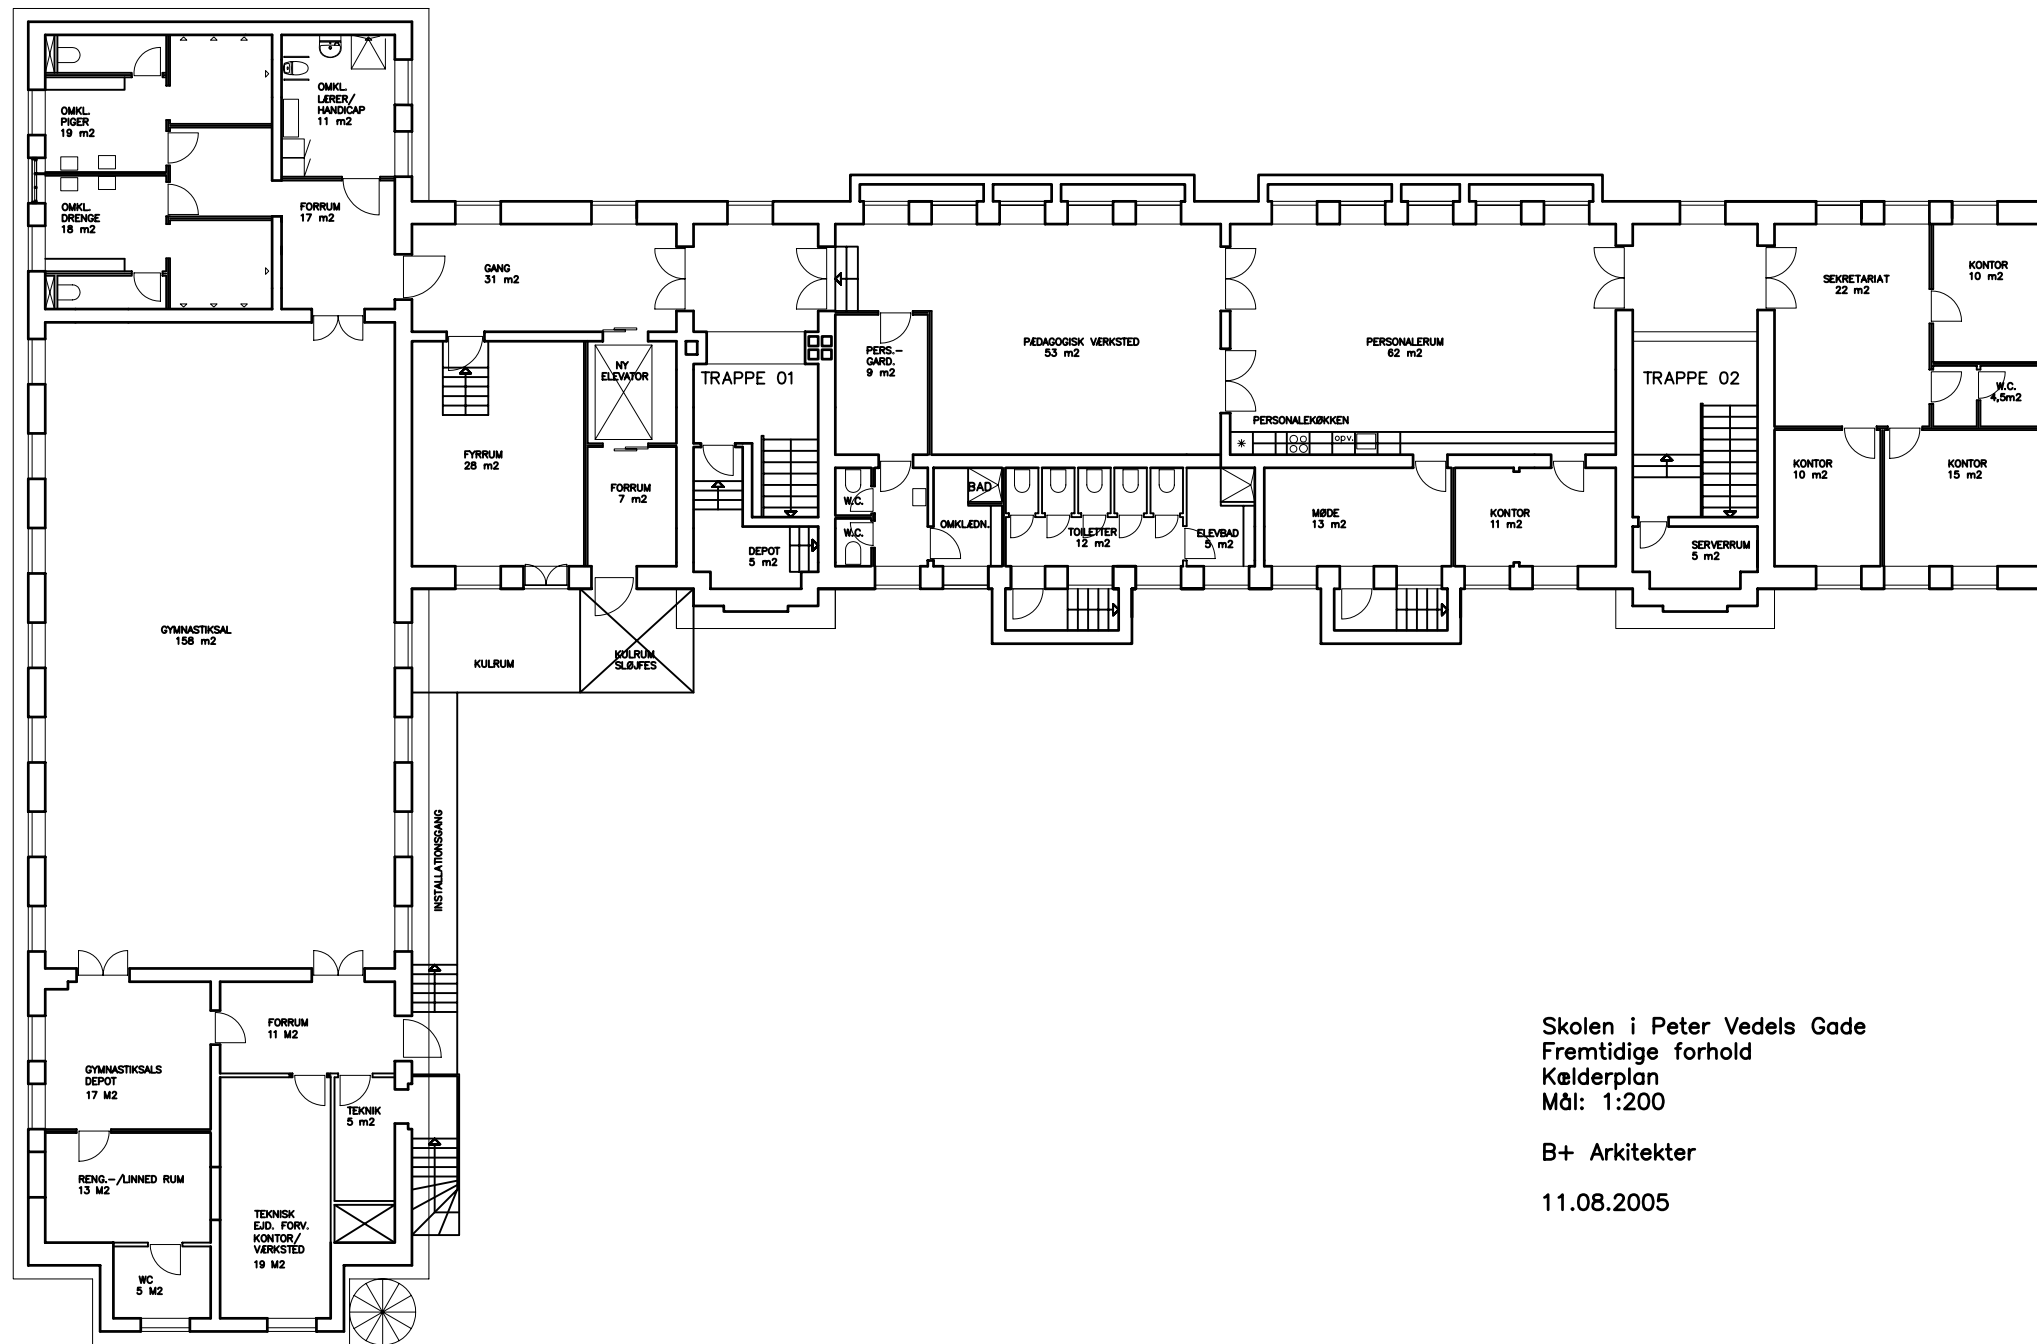

Peter Vedels Gade

Skolen i Peter Vedels Gade  
 Fremtidige forhold  
 Kælderplan  
 Mål: 1:200

B+ Arkitekter

11.08.2005

Skolen i Peter Vedels Gade  
 Fremtidige forhold  
 Stueplan  
 Mål: 1:200

B+ Arkitekter

11.08.2005

Skolen i Peter Vedels Gade  
 Fremtidige forhold  
 1. sal  
 Mål: 1:200

B+ Arkitekter

11.08.2005

Skolen i Peter Vedels Gade  
Fremtidige forhold  
Tagplan  
Mål: 1:200  
B+ Arkitekter  
11.08.2005