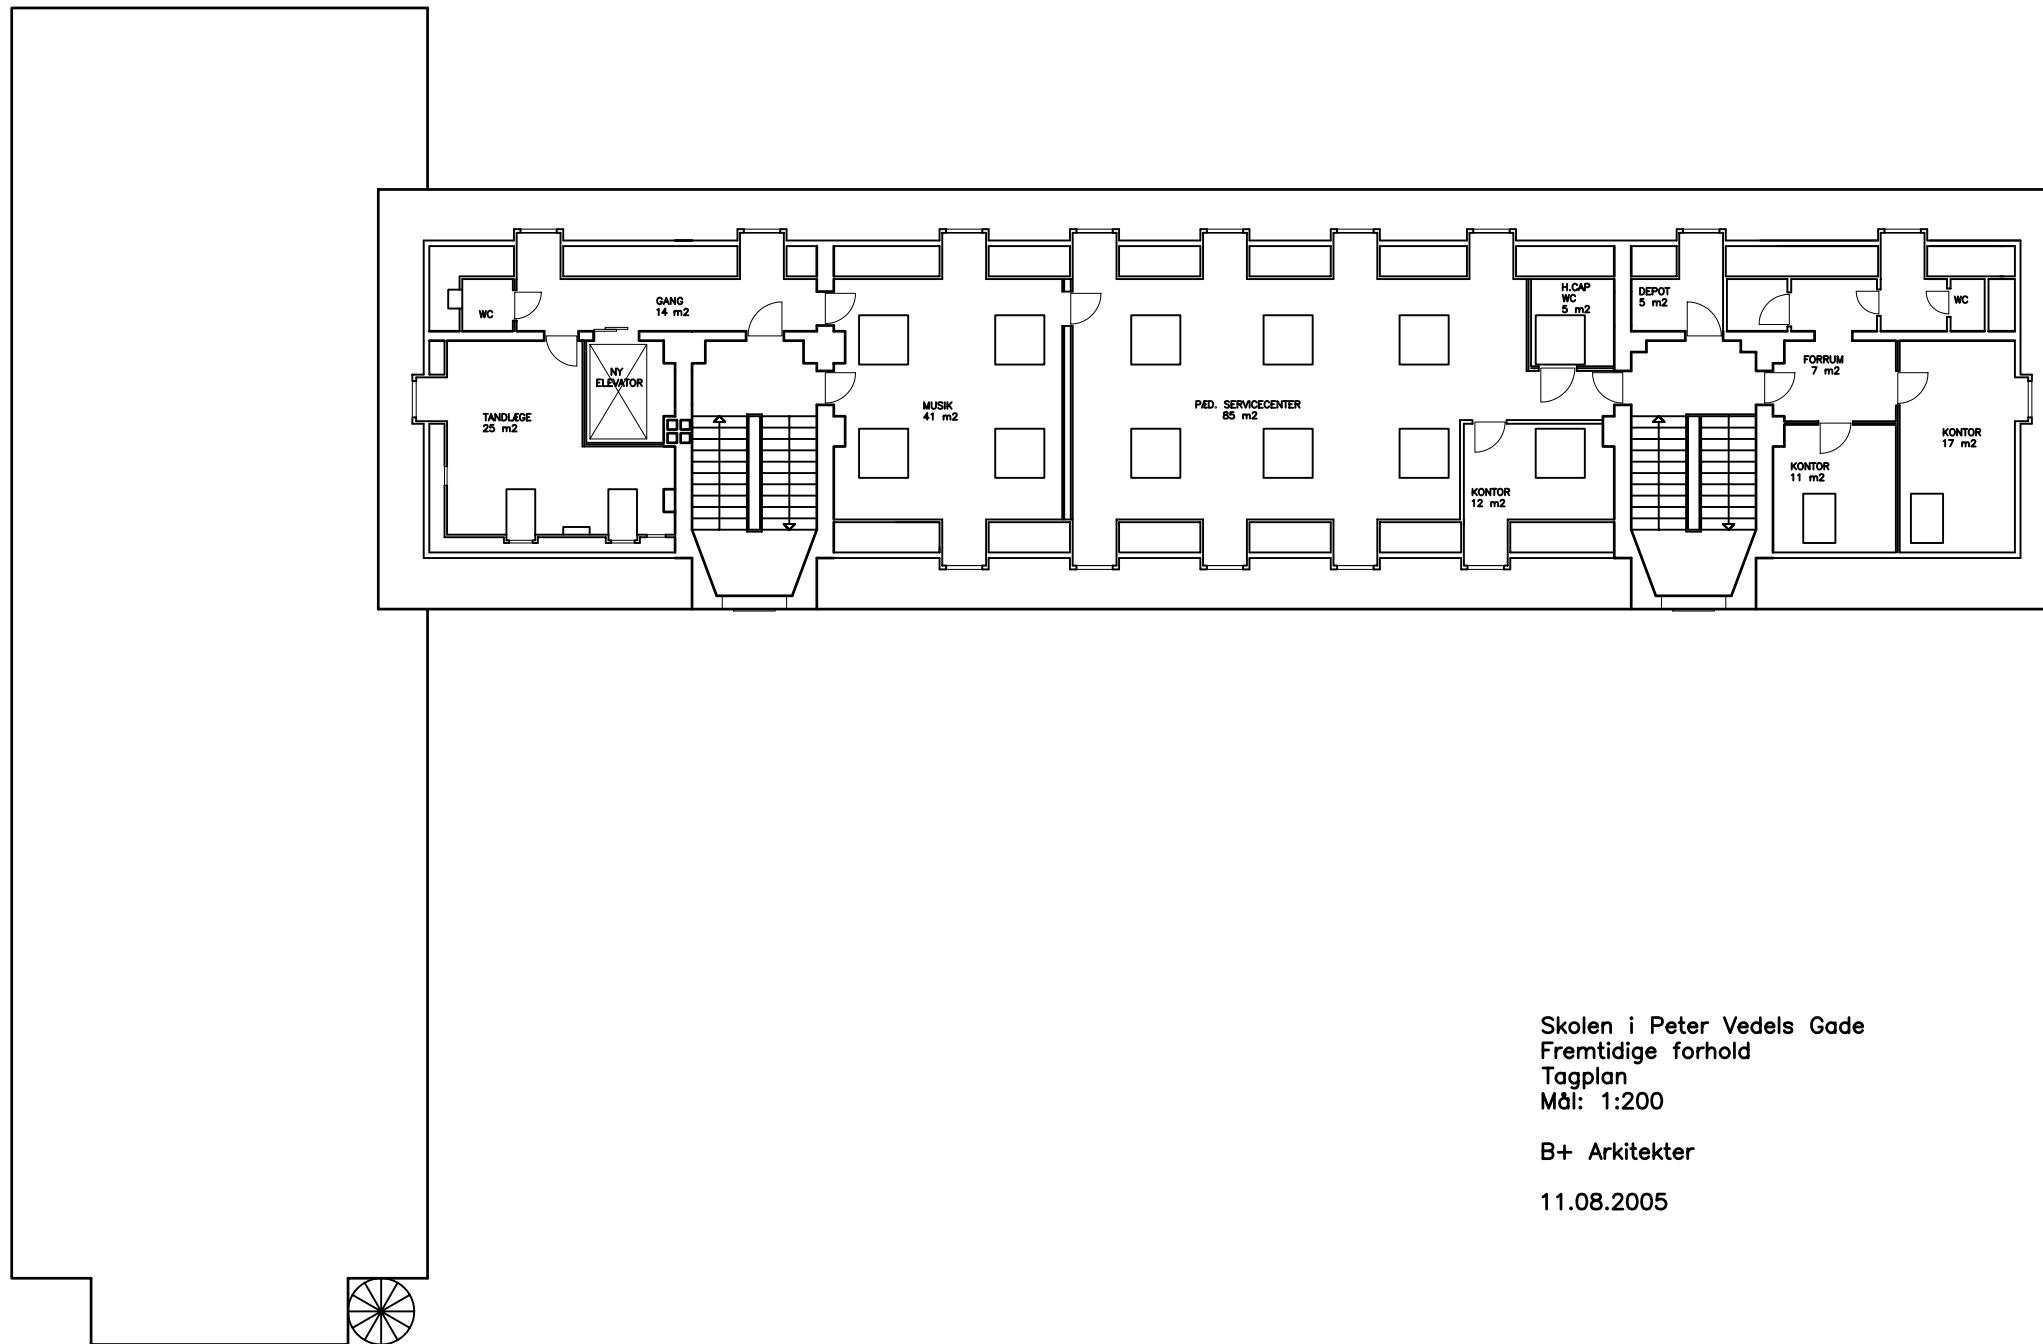

Peter Vedels Gade

Skolen i Peter Vedels Gade  
 Fremtidige forhold  
 Kælderplan  
 Mål: 1:200

B+ Arkitekter

11.08.2005

Skolen i Peter Vedels Gade  
 Fremtidige forhold  
 Stueplan  
 Mål: 1:200

B+ Arkitekter

11.08.2005

Skolen i Peter Vedels Gade  
 Fremtidige forhold  
 1. sal  
 Mål: 1:200

B+ Arkitekter

11.08.2005

Skolen i Peter Vedels Gade  
Fremtidige forhold  
Tagplan  
Mål: 1:200  
B+ Arkitekter  
11.08.2005