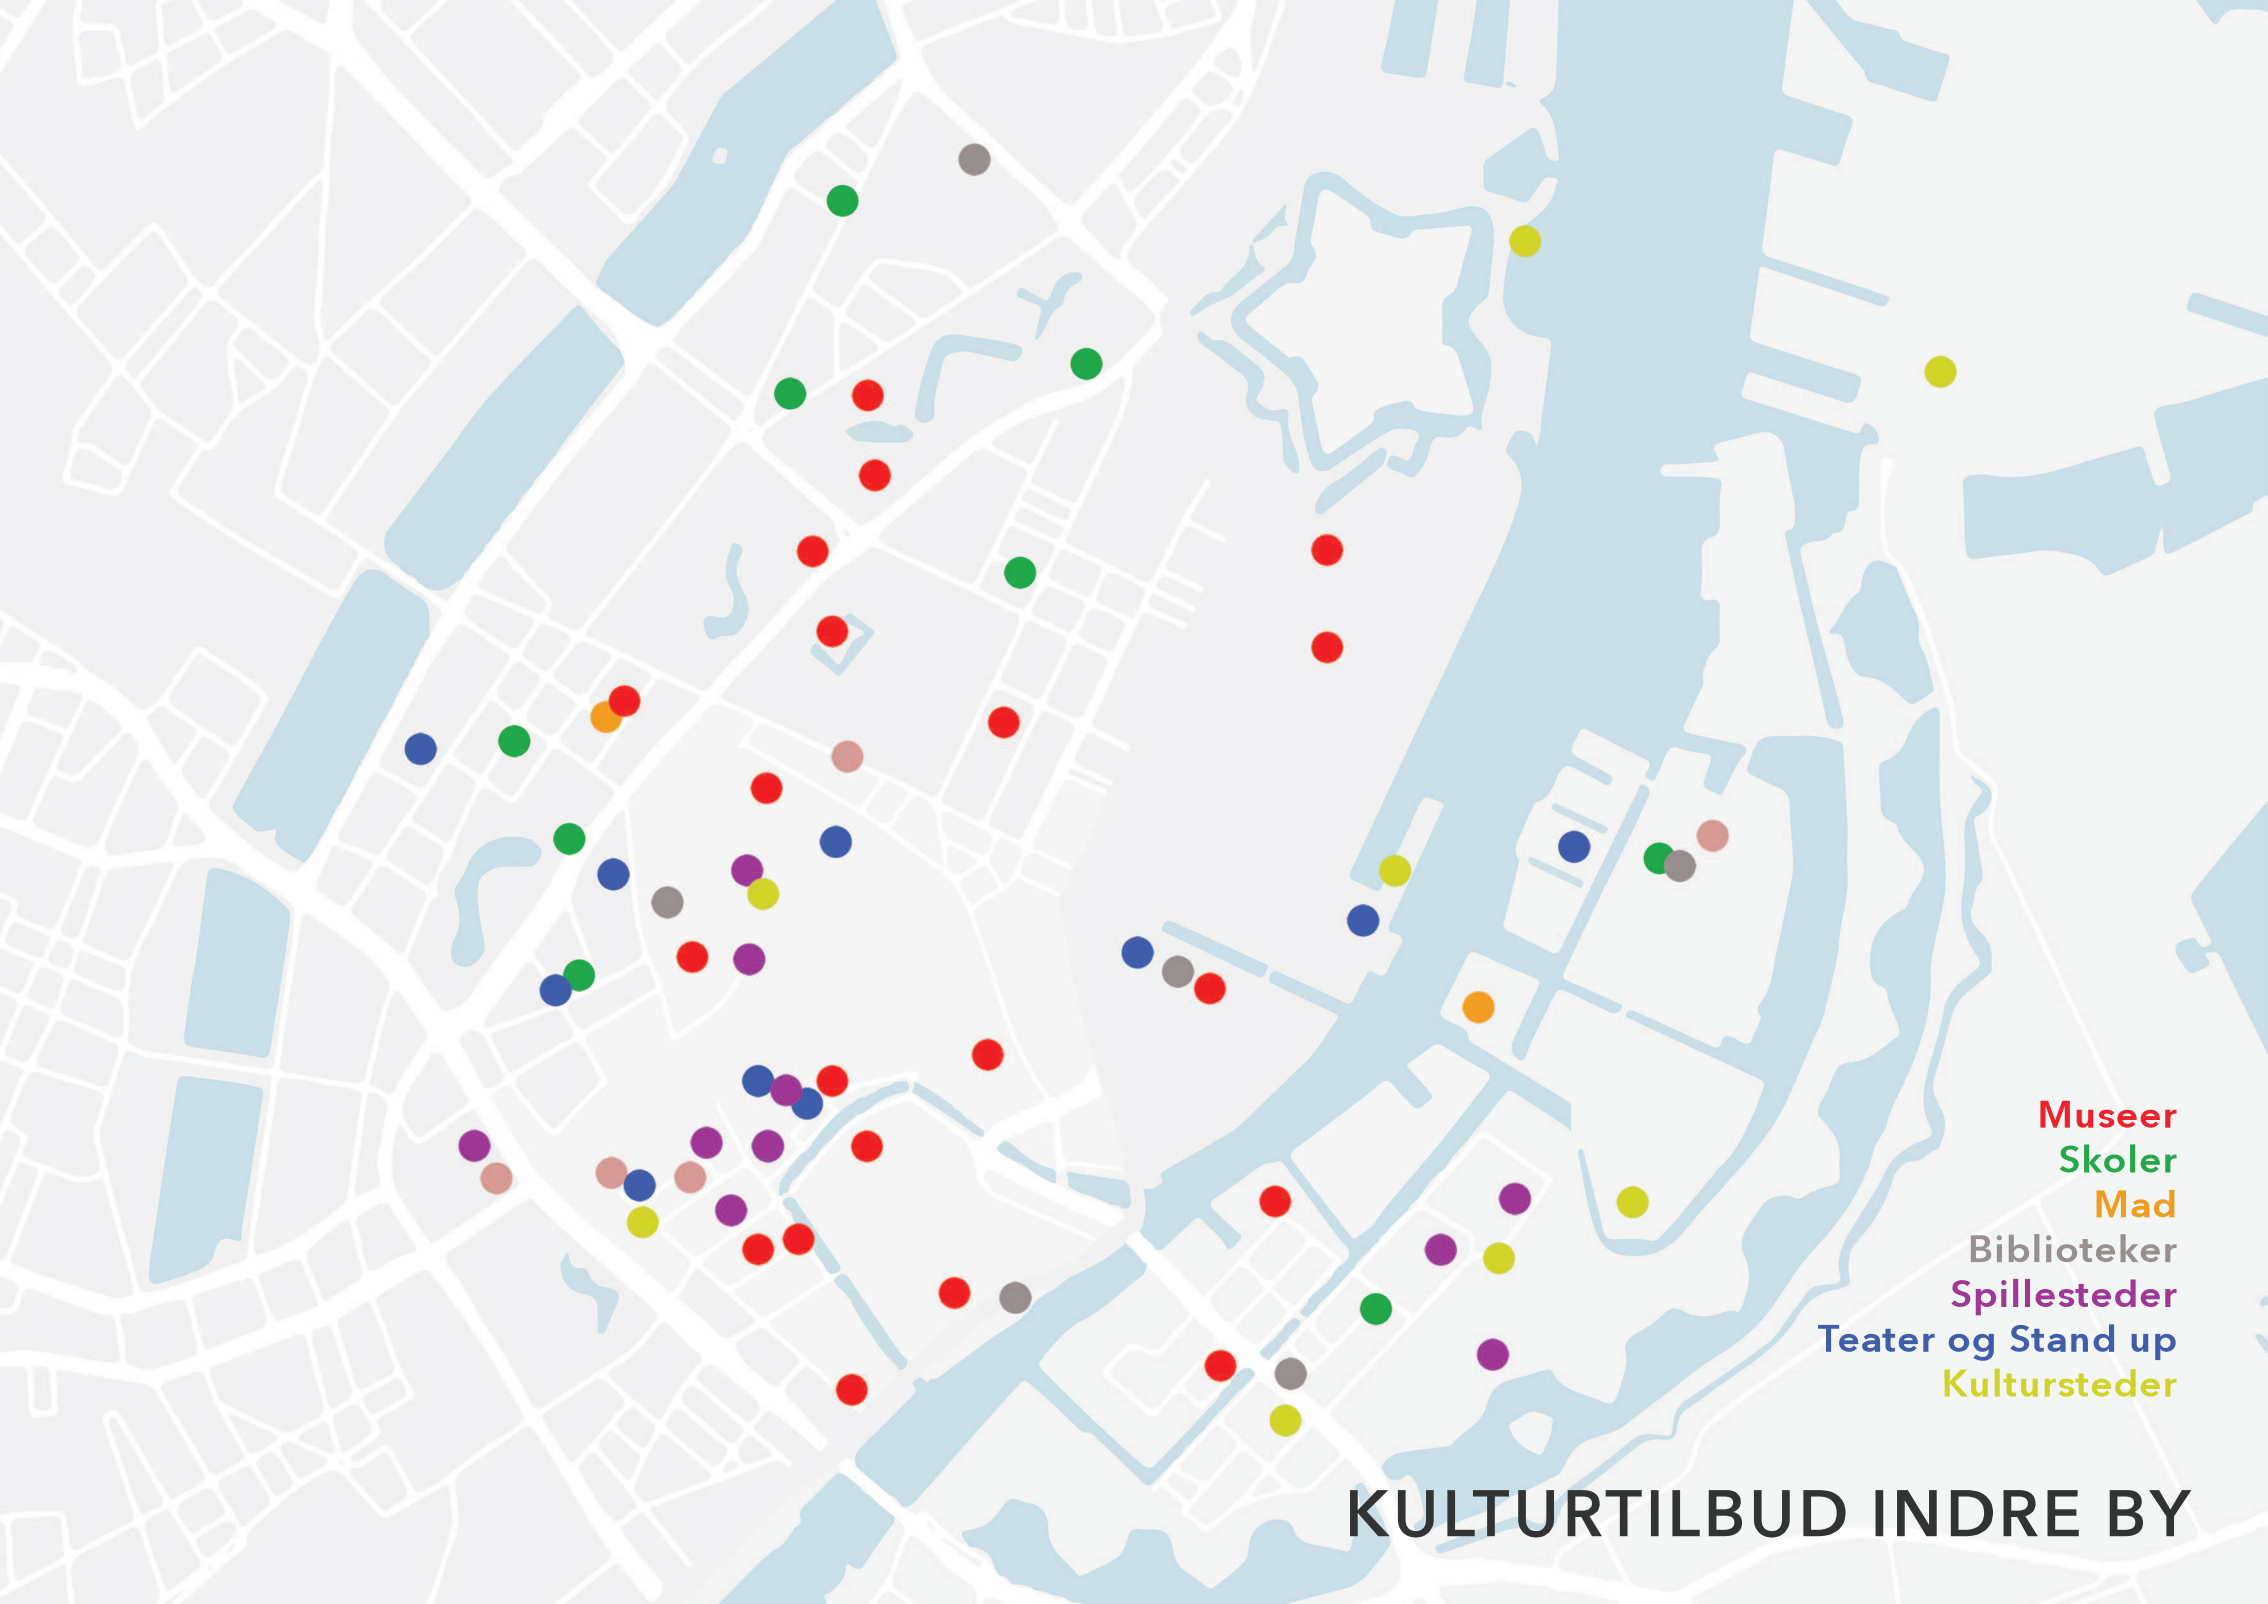

N Zahles Skole

Sankt Petri Skole

KADK

Christianshavns Skole

**SKOLER**

Den Lille Havfrue

Refshaleøen

Rundetårn

Ofelia Beach

Hal C

Københavns Rådhus

Christiania

Christianshavn

# KULTURATTRAKTIONER

Torvehallerne

Papirøen

MAD

Østerbro Bibliotek

Hovedbiblioteket

KADK Bibliotek

Danmarks Kunstbibliotek

Den Sorte  
Diamant

Christianshavns Bibliotek

**BIBLIOTEKER**

Museer

Skoler

Mad

Biblioteker

Spillesteder