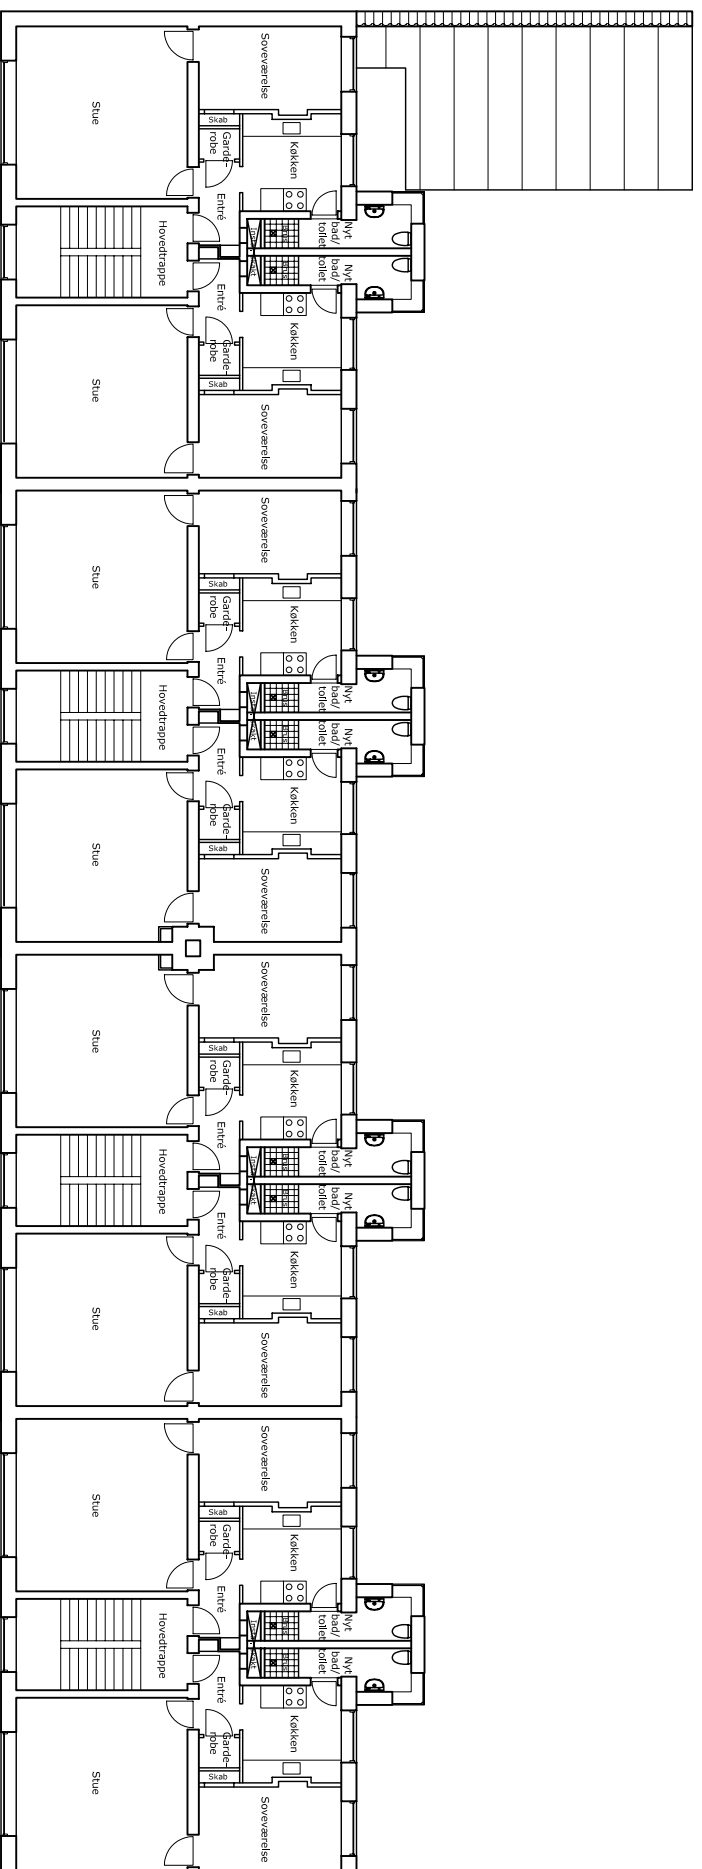

DEN SIERSTEDSKE STIFTELSE

Skitse af nyt bad/toilet og køkken

Mål: 1:50 - Dato: 02.01.2006

DEN SIERSTEDSKE STIFTELSE

Eksisterende forhold

Mål: 1:50 - Dato: 02.01.2006

EKSISTERENDE FORHOLD

SKITSE TIL FREMTIDIGE FORHOLD

DEN SIERSTEDSKE STIFTELSE

Skitse af nyt bad/toilet og køkken

Mål: 1:200 - Dato: 02.01.2006

Eksisterende facade

Skitse af fremtidig facade

DEN SIERSTEDSKE STIFTELSE

Skitse af nordfacade med påbygning
 Mål: 1:200 - Dato: 02.01.2006