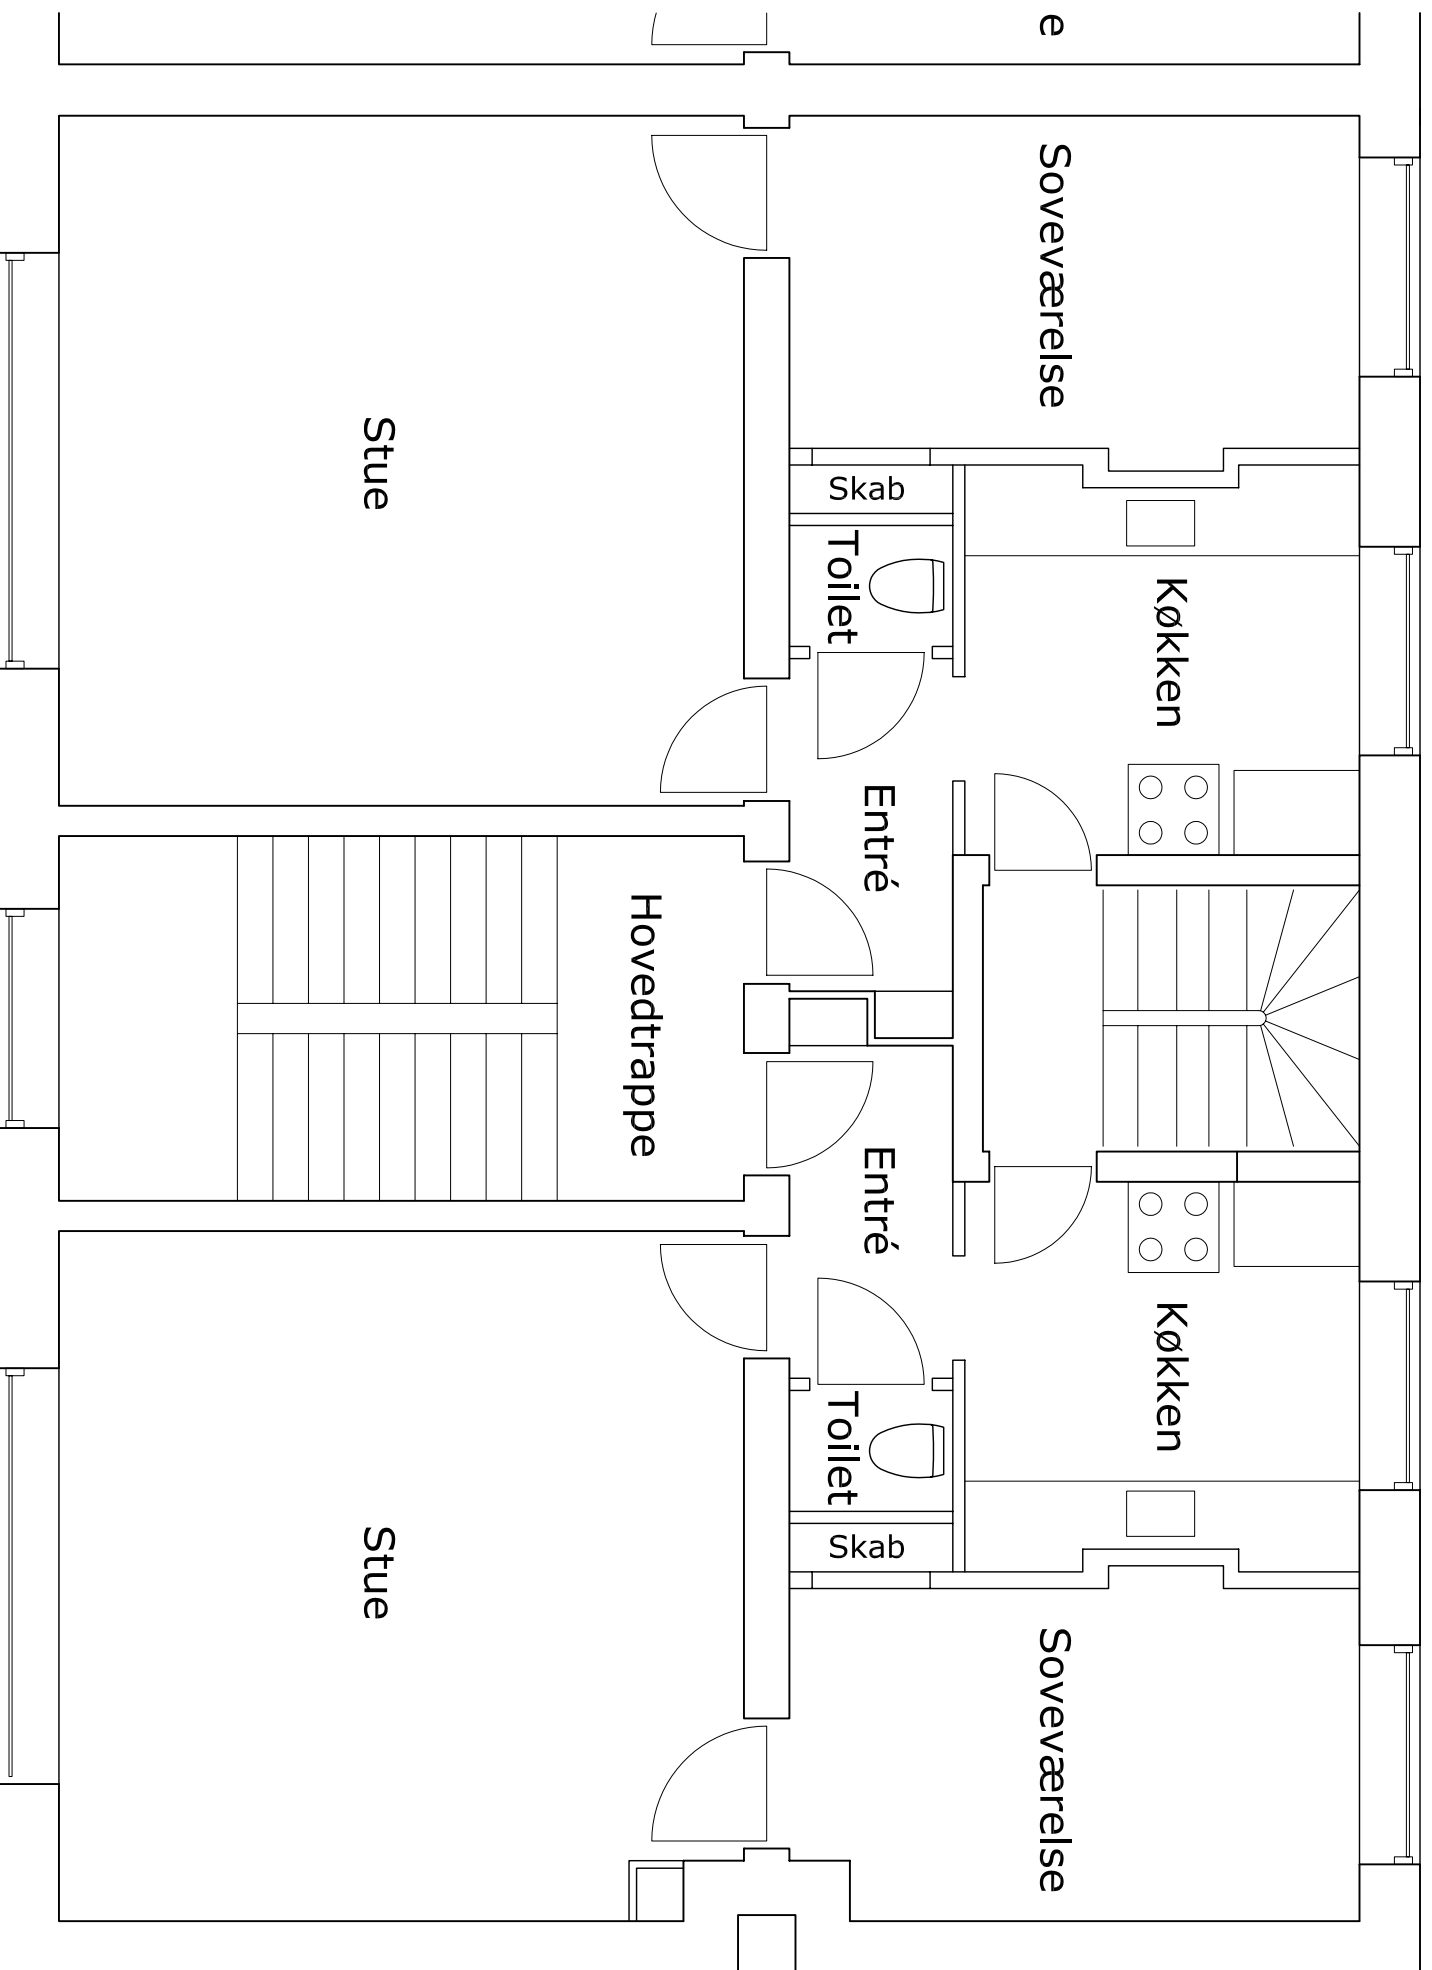

DEN SIERSTEDSKE STIFTELSE

Skitse af nyt bad/toilet og køkken

Mål: 1:50 - Dato: 02.01.2006

DEN SIERSTEDSKE STIFTELSE

Eksisterende forhold

Mål: 1:50 - Dato: 02.01.2006

EKSISTERENDE FORHOLD

SKITSE TIL FREMTIDIGE FORHOLD

DEN SIERSTEDSKE STIFTELSE

Skitse af nyt bad/toilet og køkken

Mål: 1:200 - Dato: 02.01.2006

Eksisterende facade

Skitse af fremtidig facade

DEN SIERSTEDSKE STIFTELSE

Skitse af nordfacade med påbygning
 Mål: 1:200 - Dato: 02.01.2006