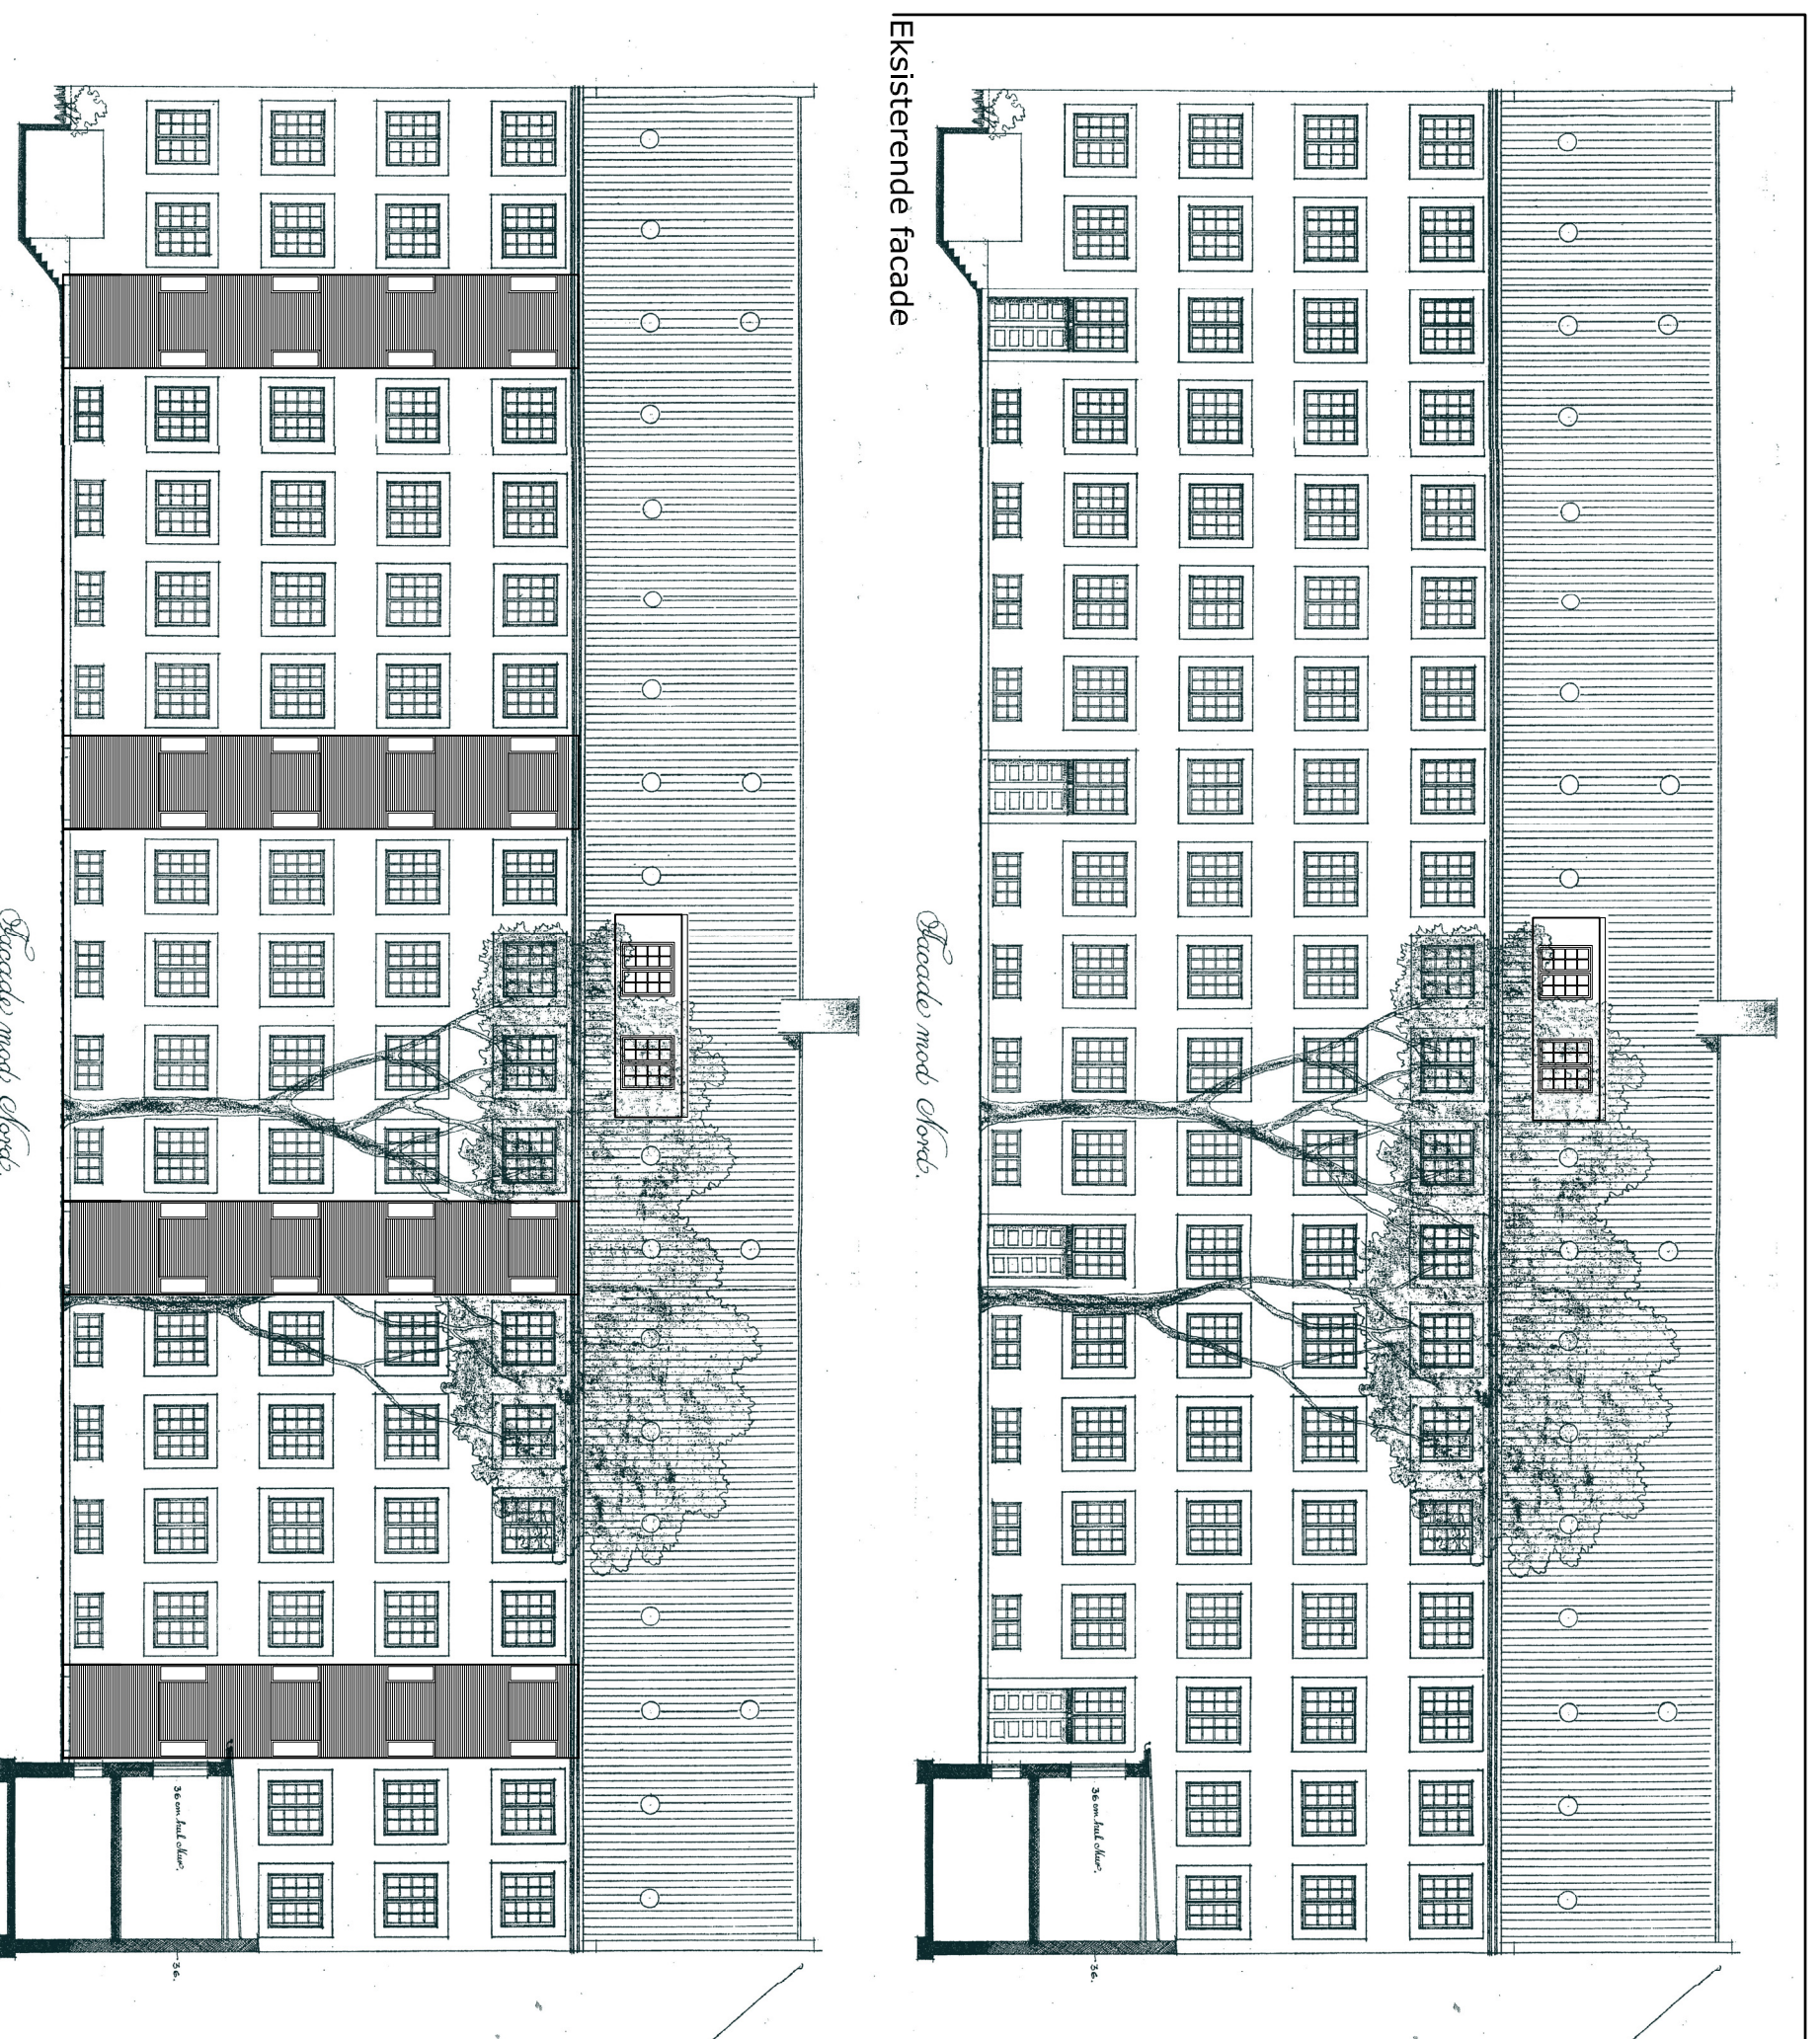

DEN SIERSTEDSKE STIFTELSE

Skitse af nyt bad/toilet og køkken

Mål: 1:50 - Dato: 02.01.2006

DEN SIERSTEDSKE STIFTELSE

Eksisterende forhold

Mål: 1:50 - Dato: 02.01.2006

EKSISTERENDE FORHOLD

SKITSE TIL FREMTIDIGE FORHOLD

DEN SIERSTEDSKE STIFTELSE

Skitse af nyt bad/toilet og køkken

Mål: 1:200 - Dato: 02.01.2006

Eksisterende facade

Skitse af fremtidig facade

DEN SIERSTEDSKE STIFTELSE

Skitse af nordfacade med påbygning
 Mål: 1:200 - Dato: 02.01.2006