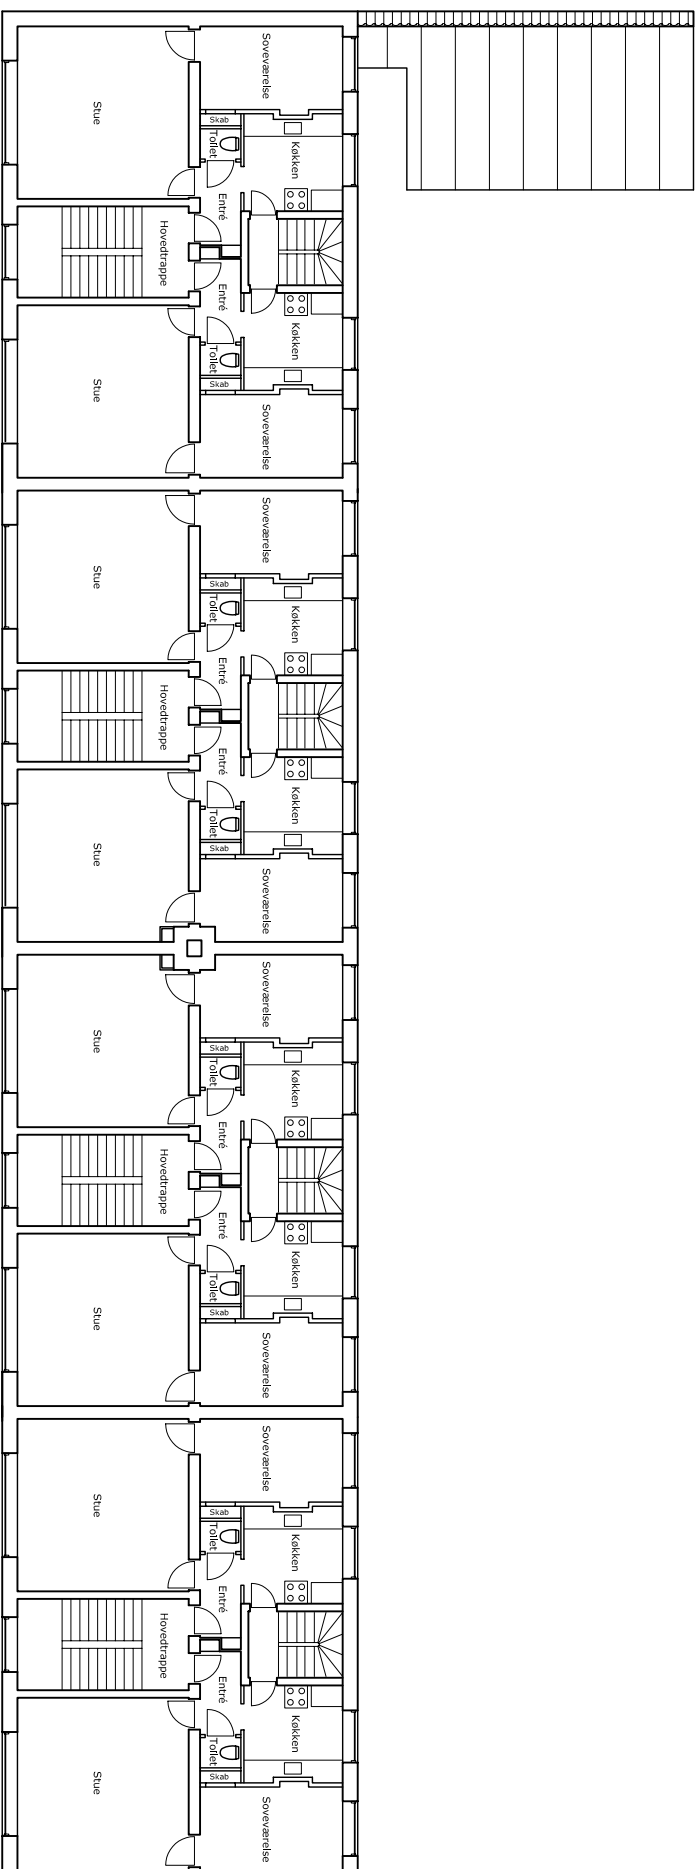

DEN SIERSTEDSKE STIFTELSE

Skitse af nyt bad/toilet og køkken

Mål: 1:50 - Dato: 02.01.2006

DEN SIERSTEDSKE STIFTELSE

Eksisterende forhold

Mål: 1:50 - Dato: 02.01.2006

EKSISTERENDE FORHOLD

SKITSE TIL FREMTIDIGE FORHOLD

DEN SIERSTEDSKE STIFTELSE

Skitse af nyt bad/toilet og køkken

Mål: 1:200 - Dato: 02.01.2006

Eksisterende facade

Skitse af fremtidig facade

DEN SIERSTEDSKE STIFTELSE

Skitse af nordfacade med påbygning
 Mål: 1:200 - Dato: 02.01.2006