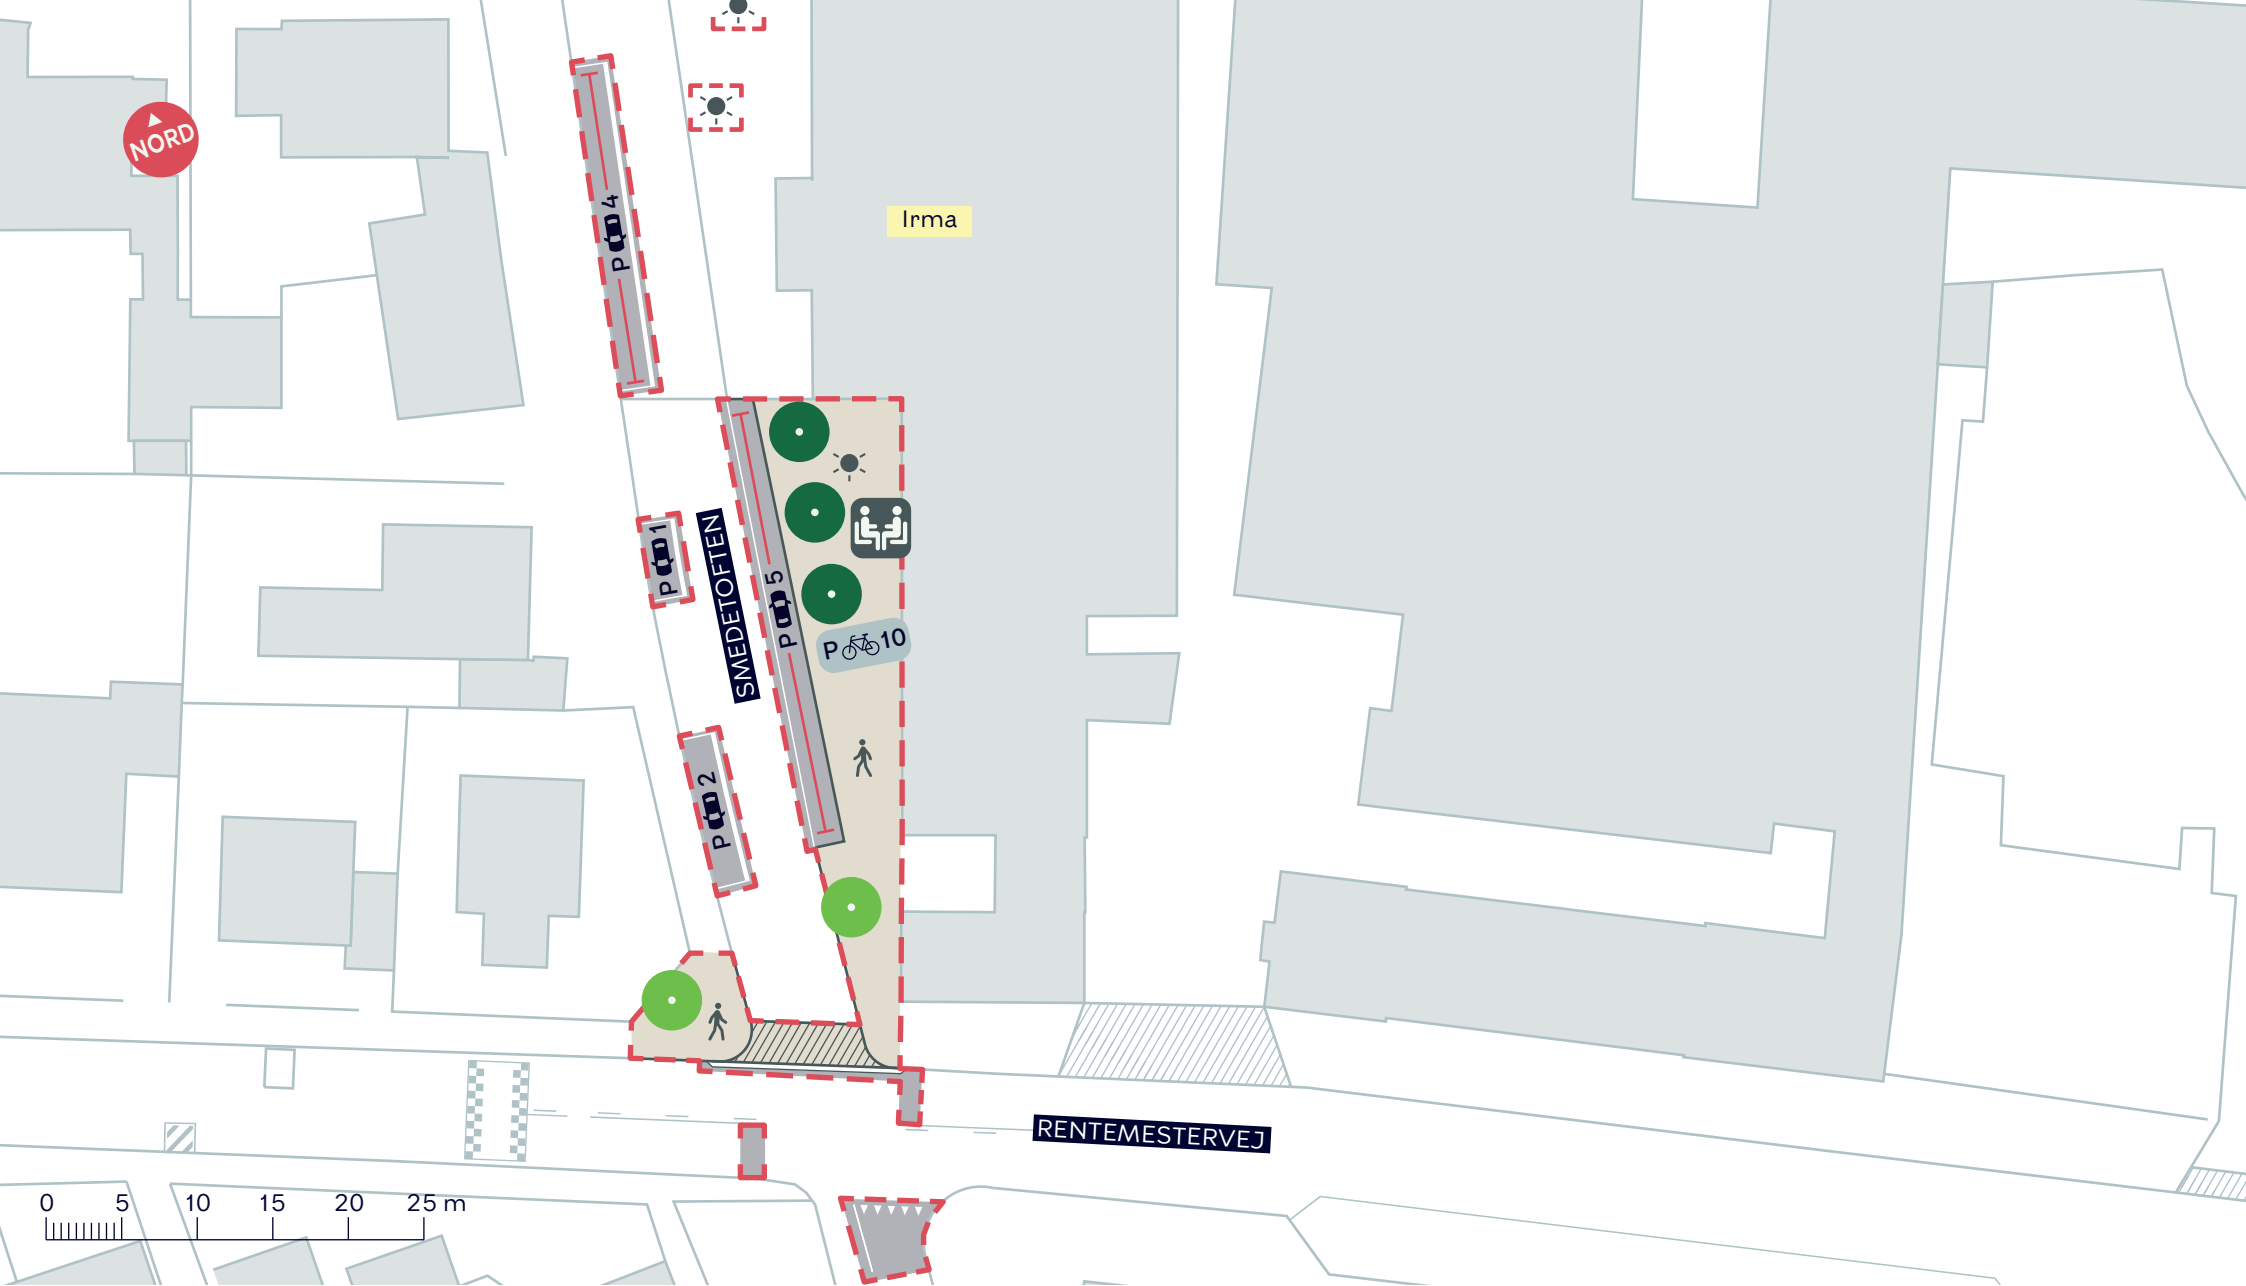

- Anlægsområde
- Ophold
- Leg og bevægelse
- Belysning/eksisterende
- P X Bilparkering
- P X Ladcykelparkering
- P X Cykelparkering
- P X Eksisterende cykelparkering
- Nyt træ (29 stk.)
- Eksisterende træ (11 stk.)
- Træ der fældes (3 stk.)

**SMEDETOFTEN, BYRUM**  
 Bispebjerg  
 Projektforslag  
**BILAG 4A**

--- Anlægsområde

Ophold

P X Bilparkering

Nyt træ (2 stk.)

Belysning

P X Eksisterende cykelparkering

Eksisterende træ (3 stk.)

**SMEDETOFTEN, BYRUM**

*Bispebjerg*

Projektforslag

**BILAG 4B**