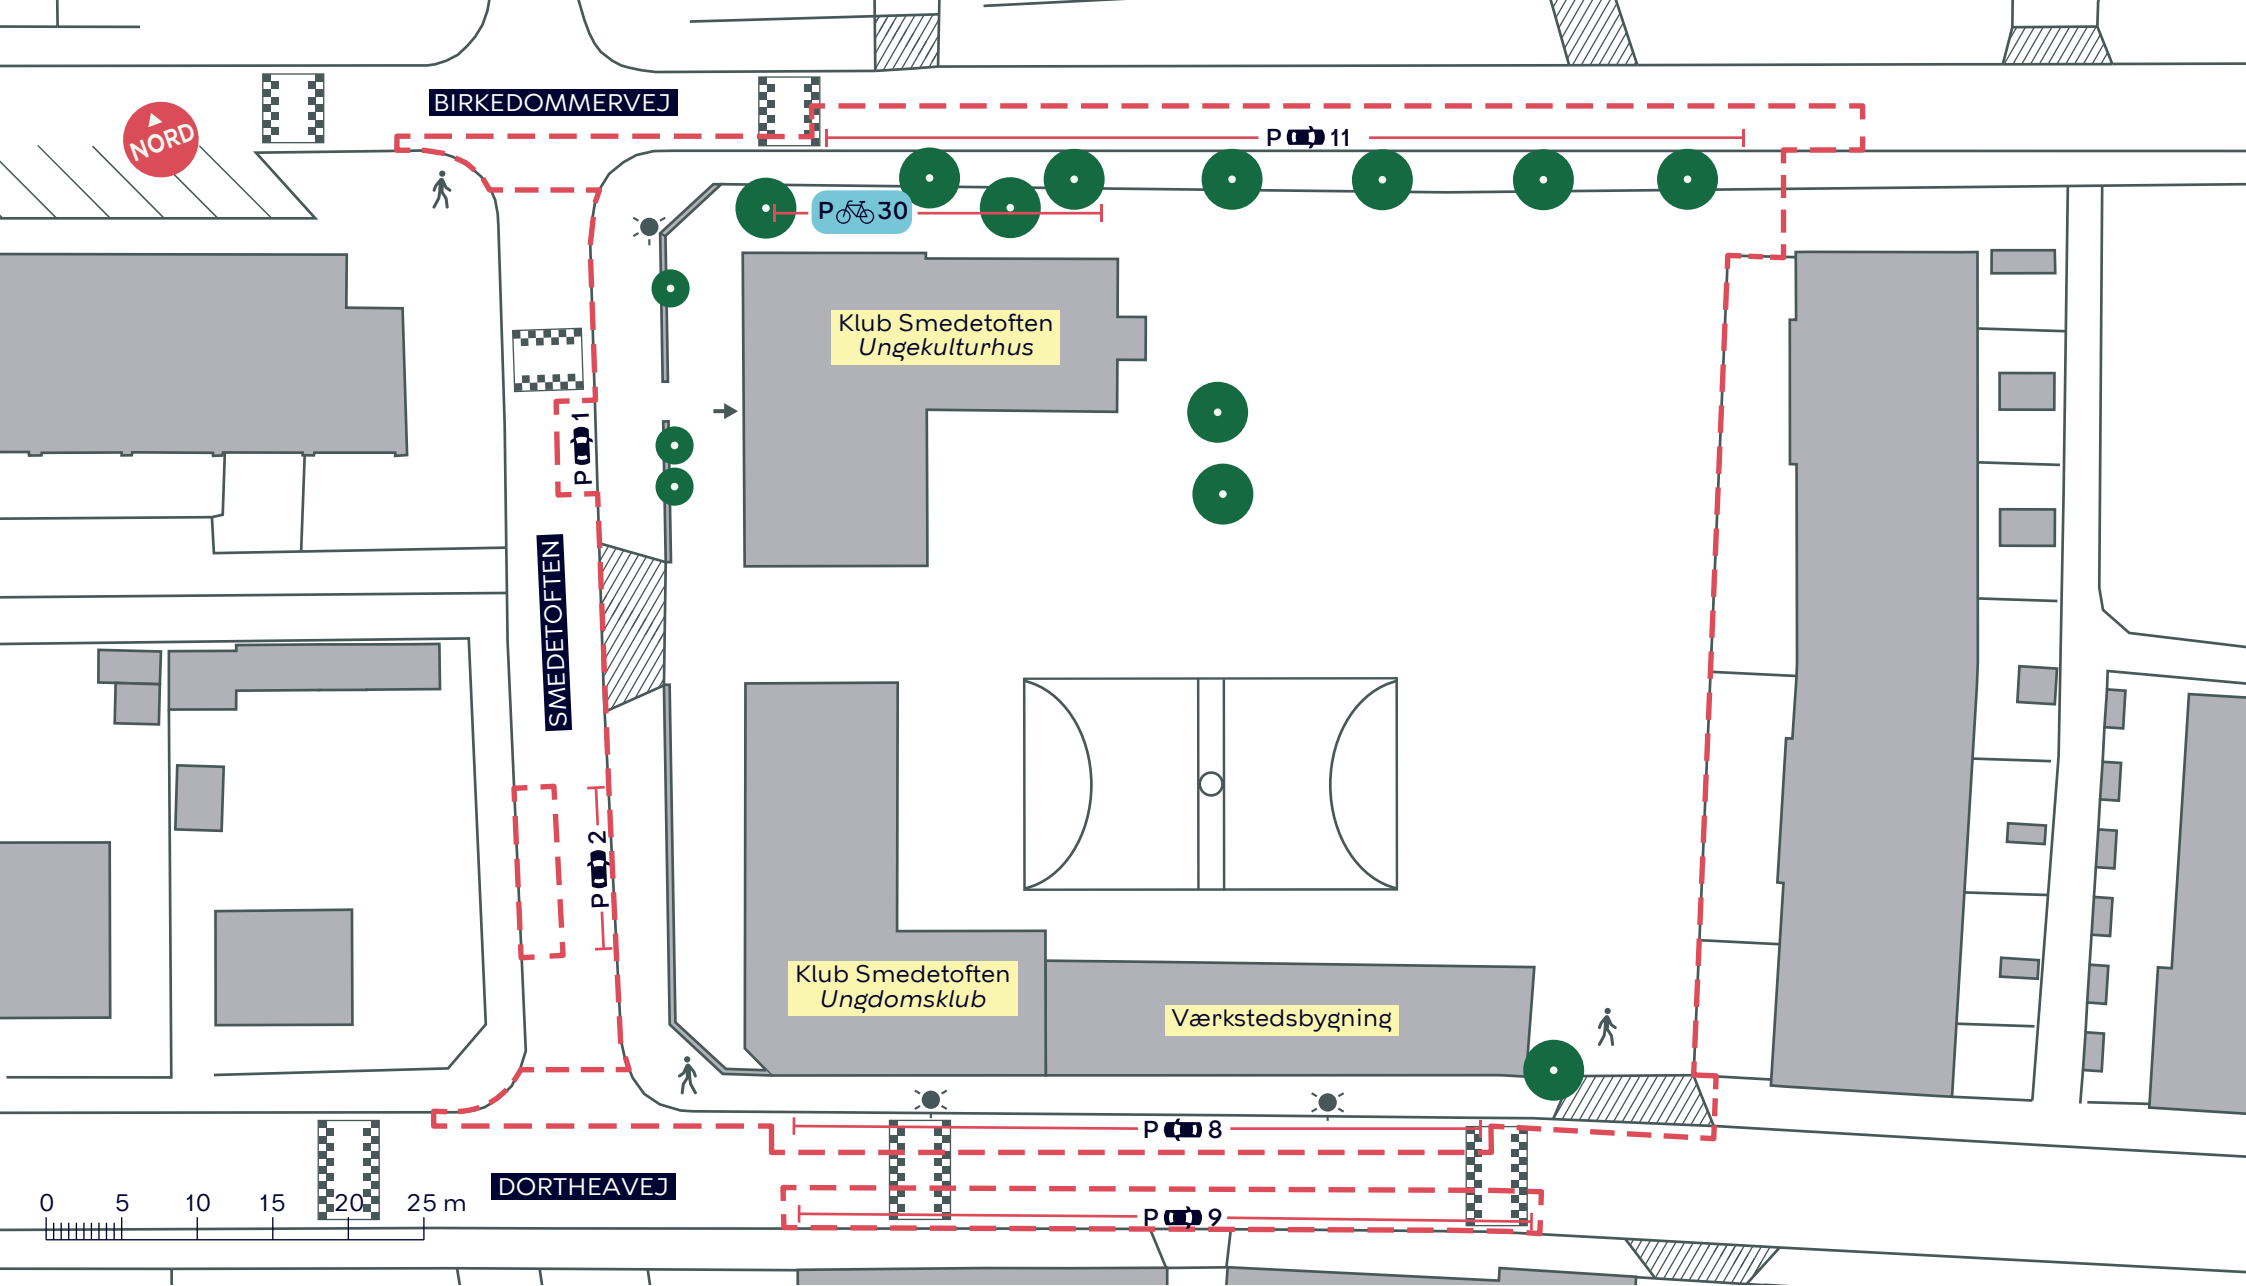

--- Anlægsområde

P X Bilparkering

Belysning

P X Cykelparkering

Eksisterende træ (17 stk.)

### SMEDETOFTEN, BYRUM

*Bispebjerg*

Eksisterende forhold

**BILAG 3 SAMLET**

- - - Anlægsområde
- P X Bilparkering
- P X Cykelparkering
- Belysning
- Eksisterende træ (14 stk.)

**SMEDETOFTEN, BYRUM**  
 Bispebjerg  
 Eksisterende forhold  
**BILAG 3A**

- - - Anlægsområde
- P** **X** Bilparkering
- P** **X** Cykelparkering
- Eksisterende træ (3 stk.)

**SMEDETOFTEN, BYRUM**  
*Bispebjerg*  
 Eksisterende forhold  
**BILAG 3B**