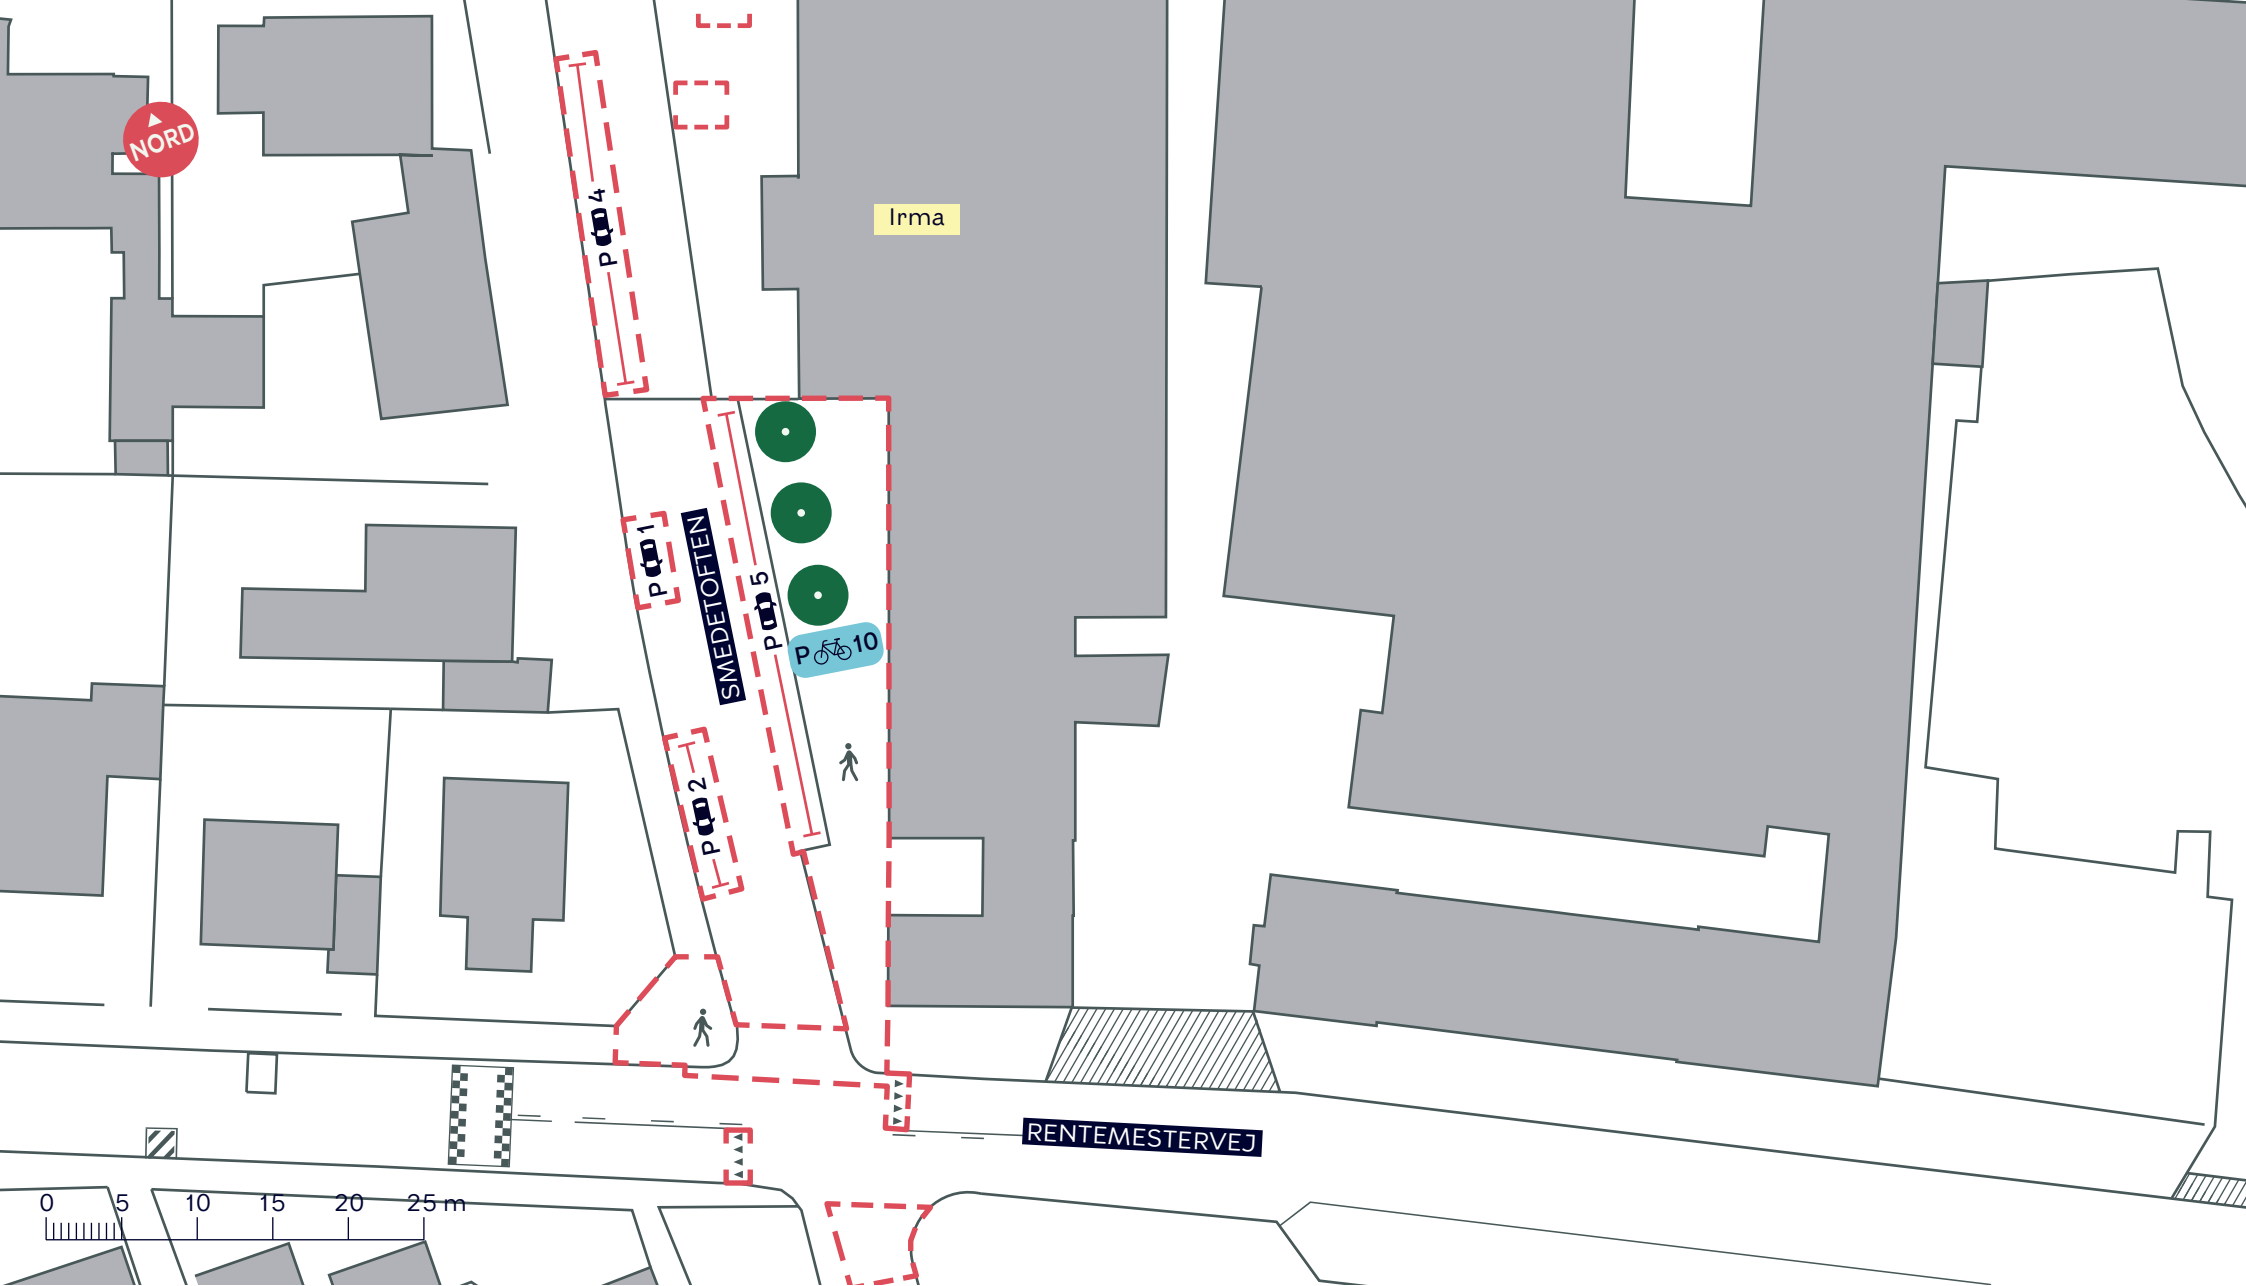

### SMEDETOFTEN, BYRUM

*Bispebjerg*

Eksisterende forhold

**BILAG 3 SAMLET**

- - - Anlægsområde
- P X Bilparkering
- P X Cykelparkering
- Belysning
- Eksisterende træ (14 stk.)

**SMEDETOFTEN, BYRUM**  
 Bispebjerg  
 Eksisterende forhold  
**BILAG 3A**

- - - Anlægsområde
- P** **X** Bilparkering
- P** **X** Cykelparkering
- Eksisterende træ (3 stk.)

**SMEDETOFTEN, BYRUM**  
*Bispebjerg*  
 Eksisterende forhold  
**BILAG 3B**