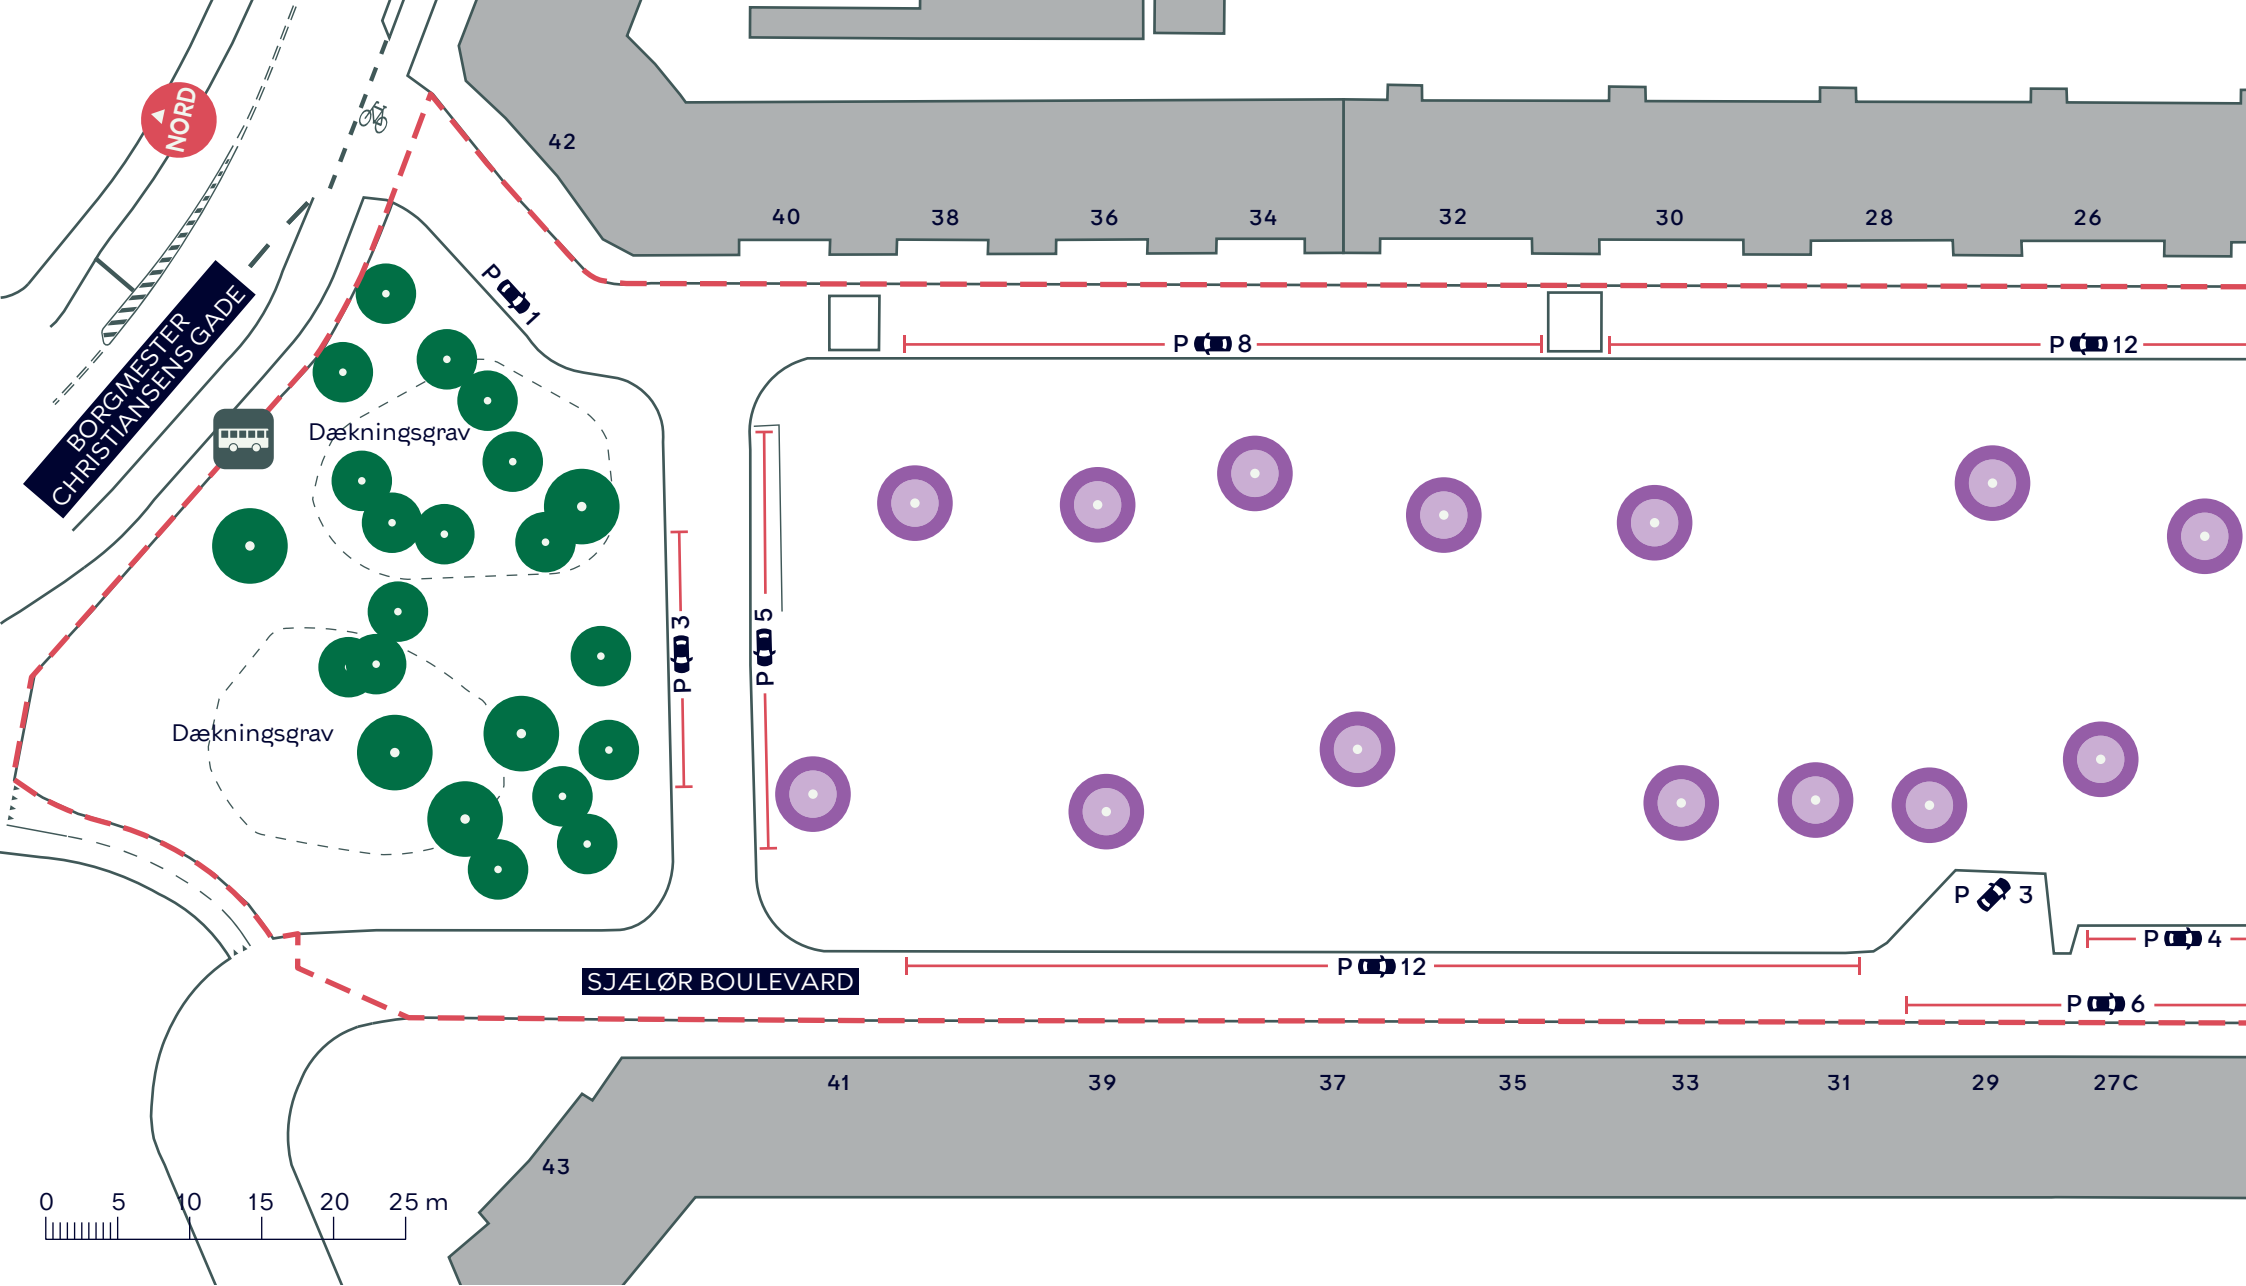

-  Anlægsområde
-  Træ (88 stk.)
-  Ikonisk træ (5 stk.)
-  Træ i ikonisk trægruppe (42 stk.)
-  Vendeplads

KARENS MINDE AKSEN
 Vesterbro/Kongens Enghave
 Eksisterende forhold
 Bilag 3 samlet

- - - Anlægsområde
- Træ (22 stk.)
- Træ i ikonisk trægruppe (14 stk.)

KARENS MINDE AKSEN
 Vesterbro/Kongens Enghave
 Eksisterende forhold
 Bilag 3A

--- Anlægsområde

Træ (5 stk.)

Ikonisk træ (5 stk.)

Træ i ikonisk trægruppe (11 stk.)

KARENS MINDE AKSEN

Vesterbro/Kongens Enghave

Eksisterende forhold

Bilag 3B

- - - Anlægsområde
- Træ (5 stk.)
- Træ i ikonisk trægruppe (4 stk.)

KARENS MINDE AKSEN
 Vesterbro/Kongens Enghave
 Eksisterende forhold
 Bilag 3C

- - - Anlægsområde
- Træ (32 stk.)
- Træ i ikonisk trægruppe (13 stk.)

KARENS MINDE AKSEN
 Vesterbro/Kongens Enghave
 Eksisterende forhold
 Bilag 3D

KARENS MINDE AKSEN
Vesterbro/Kongens Enghave
Eksisterende forhold
Bilag 3E

-  Anlægsområde
-  Træ (5 stk.)

Ridebane

--- Anlægsområde