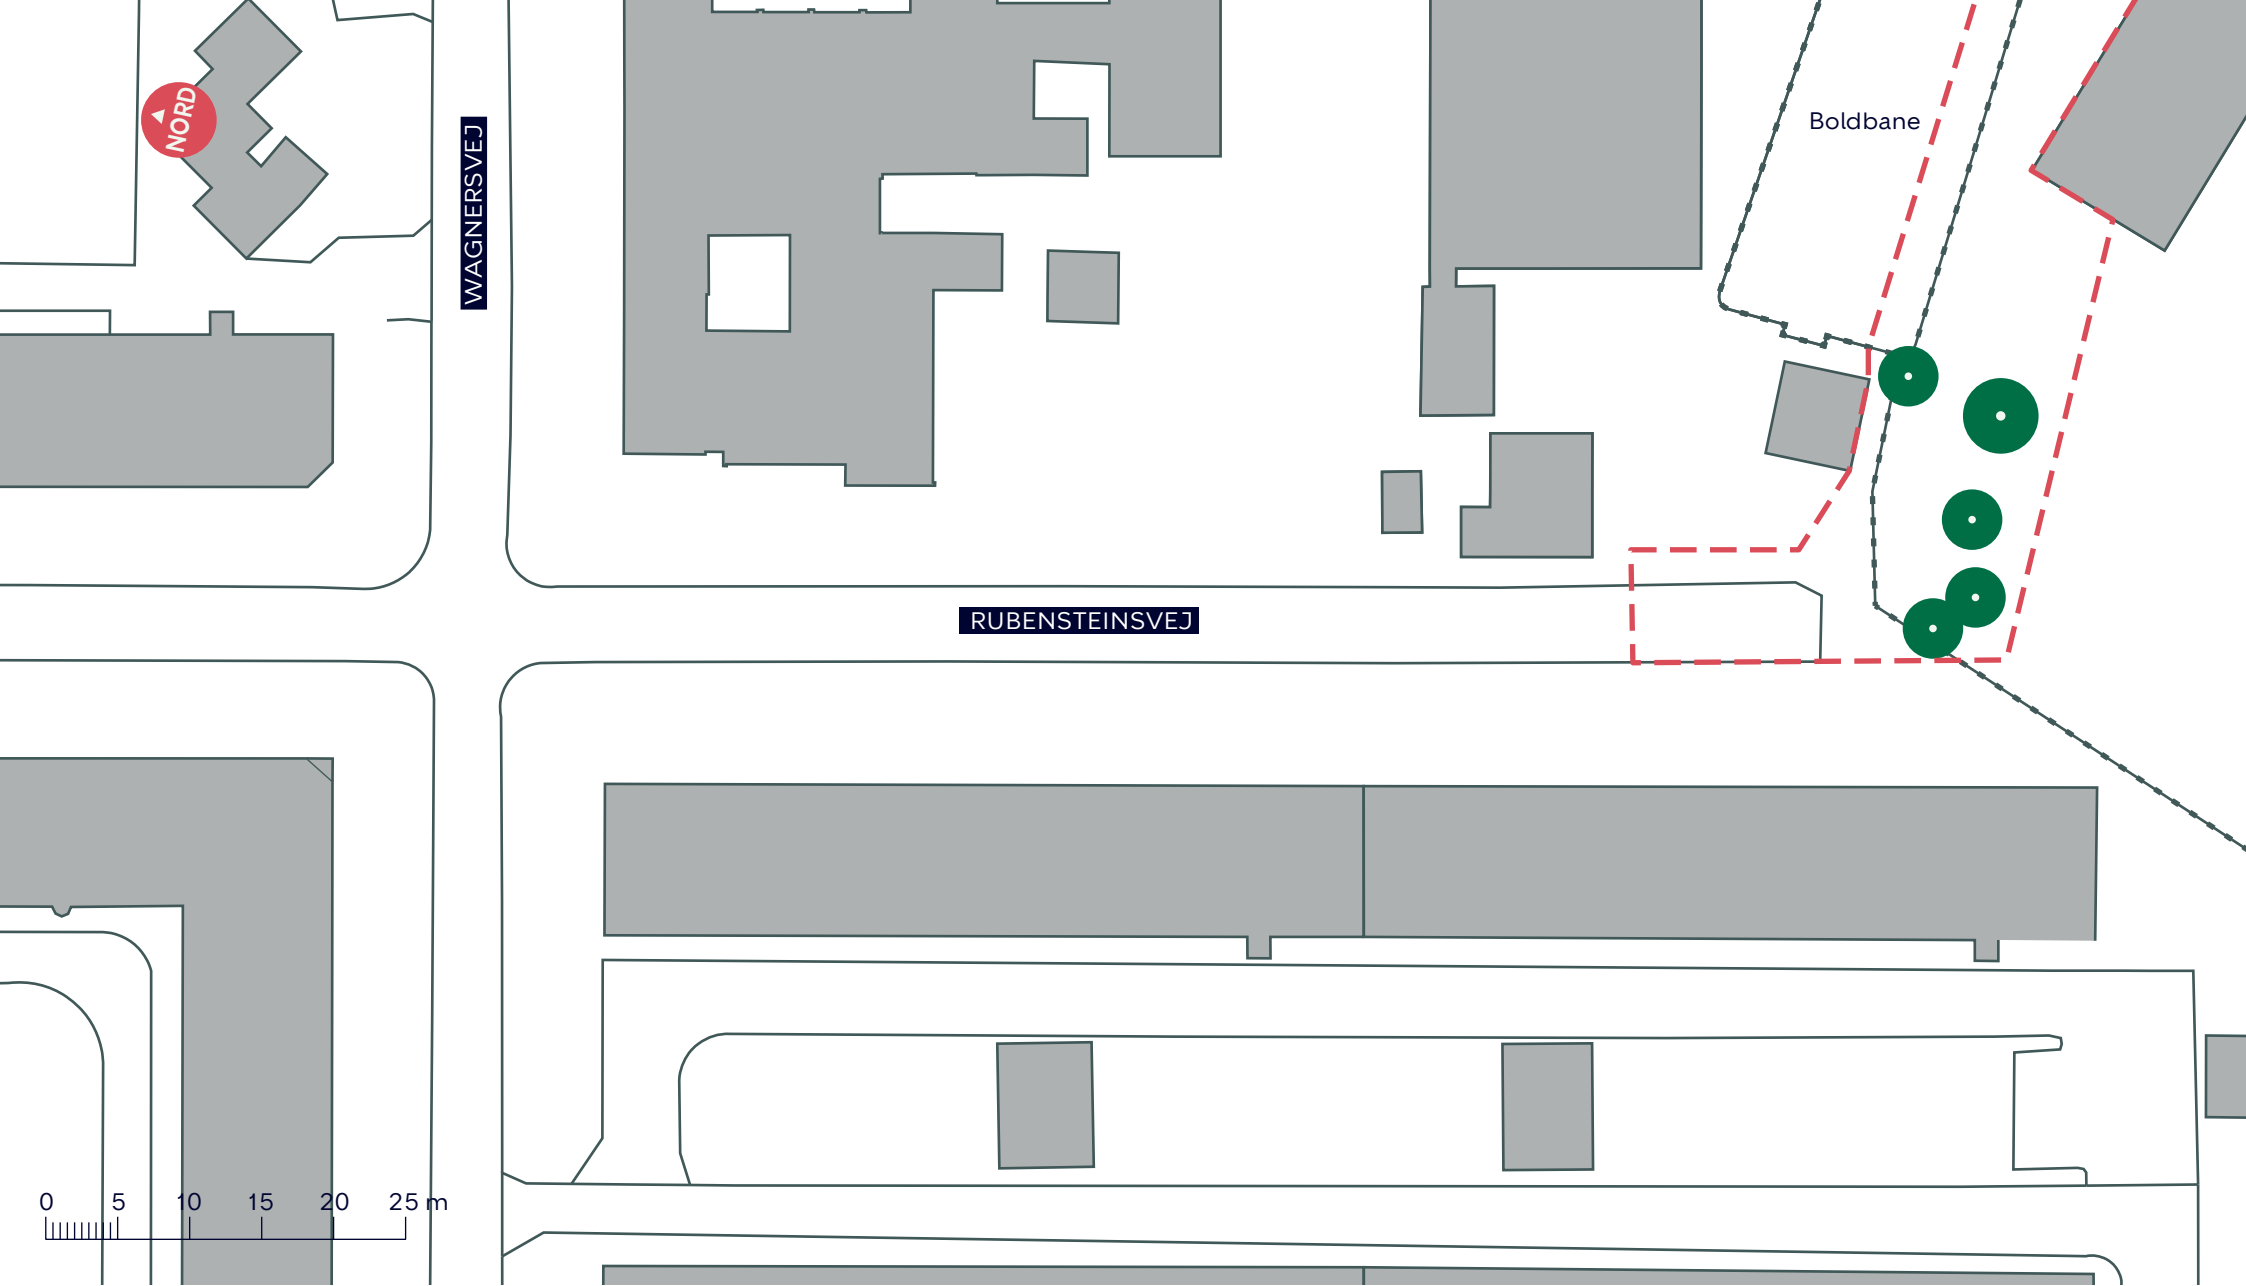

KARENS MINDE AKSEN
 Vesterbro/Kongens Enghave
 Eksisterende forhold
 Bilag 3A

--- Anlægsområde

Træ (5 stk.)

Ikonisk træ (5 stk.)

Træ i ikonisk trægruppe (11 stk.)

KARENS MINDE AKSEN

Vesterbro/Kongens Enghave

Eksisterende forhold

Bilag 3B

- - - Anlægsområde
- Træ (5 stk.)
- Træ i ikonisk trægruppe (4 stk.)

KARENS MINDE AKSEN
 Vesterbro/Kongens Enghave
 Eksisterende forhold
 Bilag 3C

- - - Anlægsområde
- Træ (32 stk.)
- Træ i ikonisk trægruppe (13 stk.)

KARENS MINDE AKSEN
 Vesterbro/Kongens Enghave
 Eksisterende forhold
 Bilag 3D

KARENS MINDE AKSEN
Vesterbro/Kongens Enghave
Eksisterende forhold
Bilag 3E

-  Anlægsområde
-  Træ (5 stk.)

Ridebane

--- Anlægsområde

KARENS MINDE AKSEN
Vesterbro/Kongens Enghave
Eksisterende forhold
Bilag 3F

- - - Anlægsområde
- Træ (14 stk.)

KARENS MINDE AKSEN
Vesterbro/Kongens Enghave
 Eksisterende forhold
Bilag 3G

--- Anlægsområde

● Træ (5 stk.)