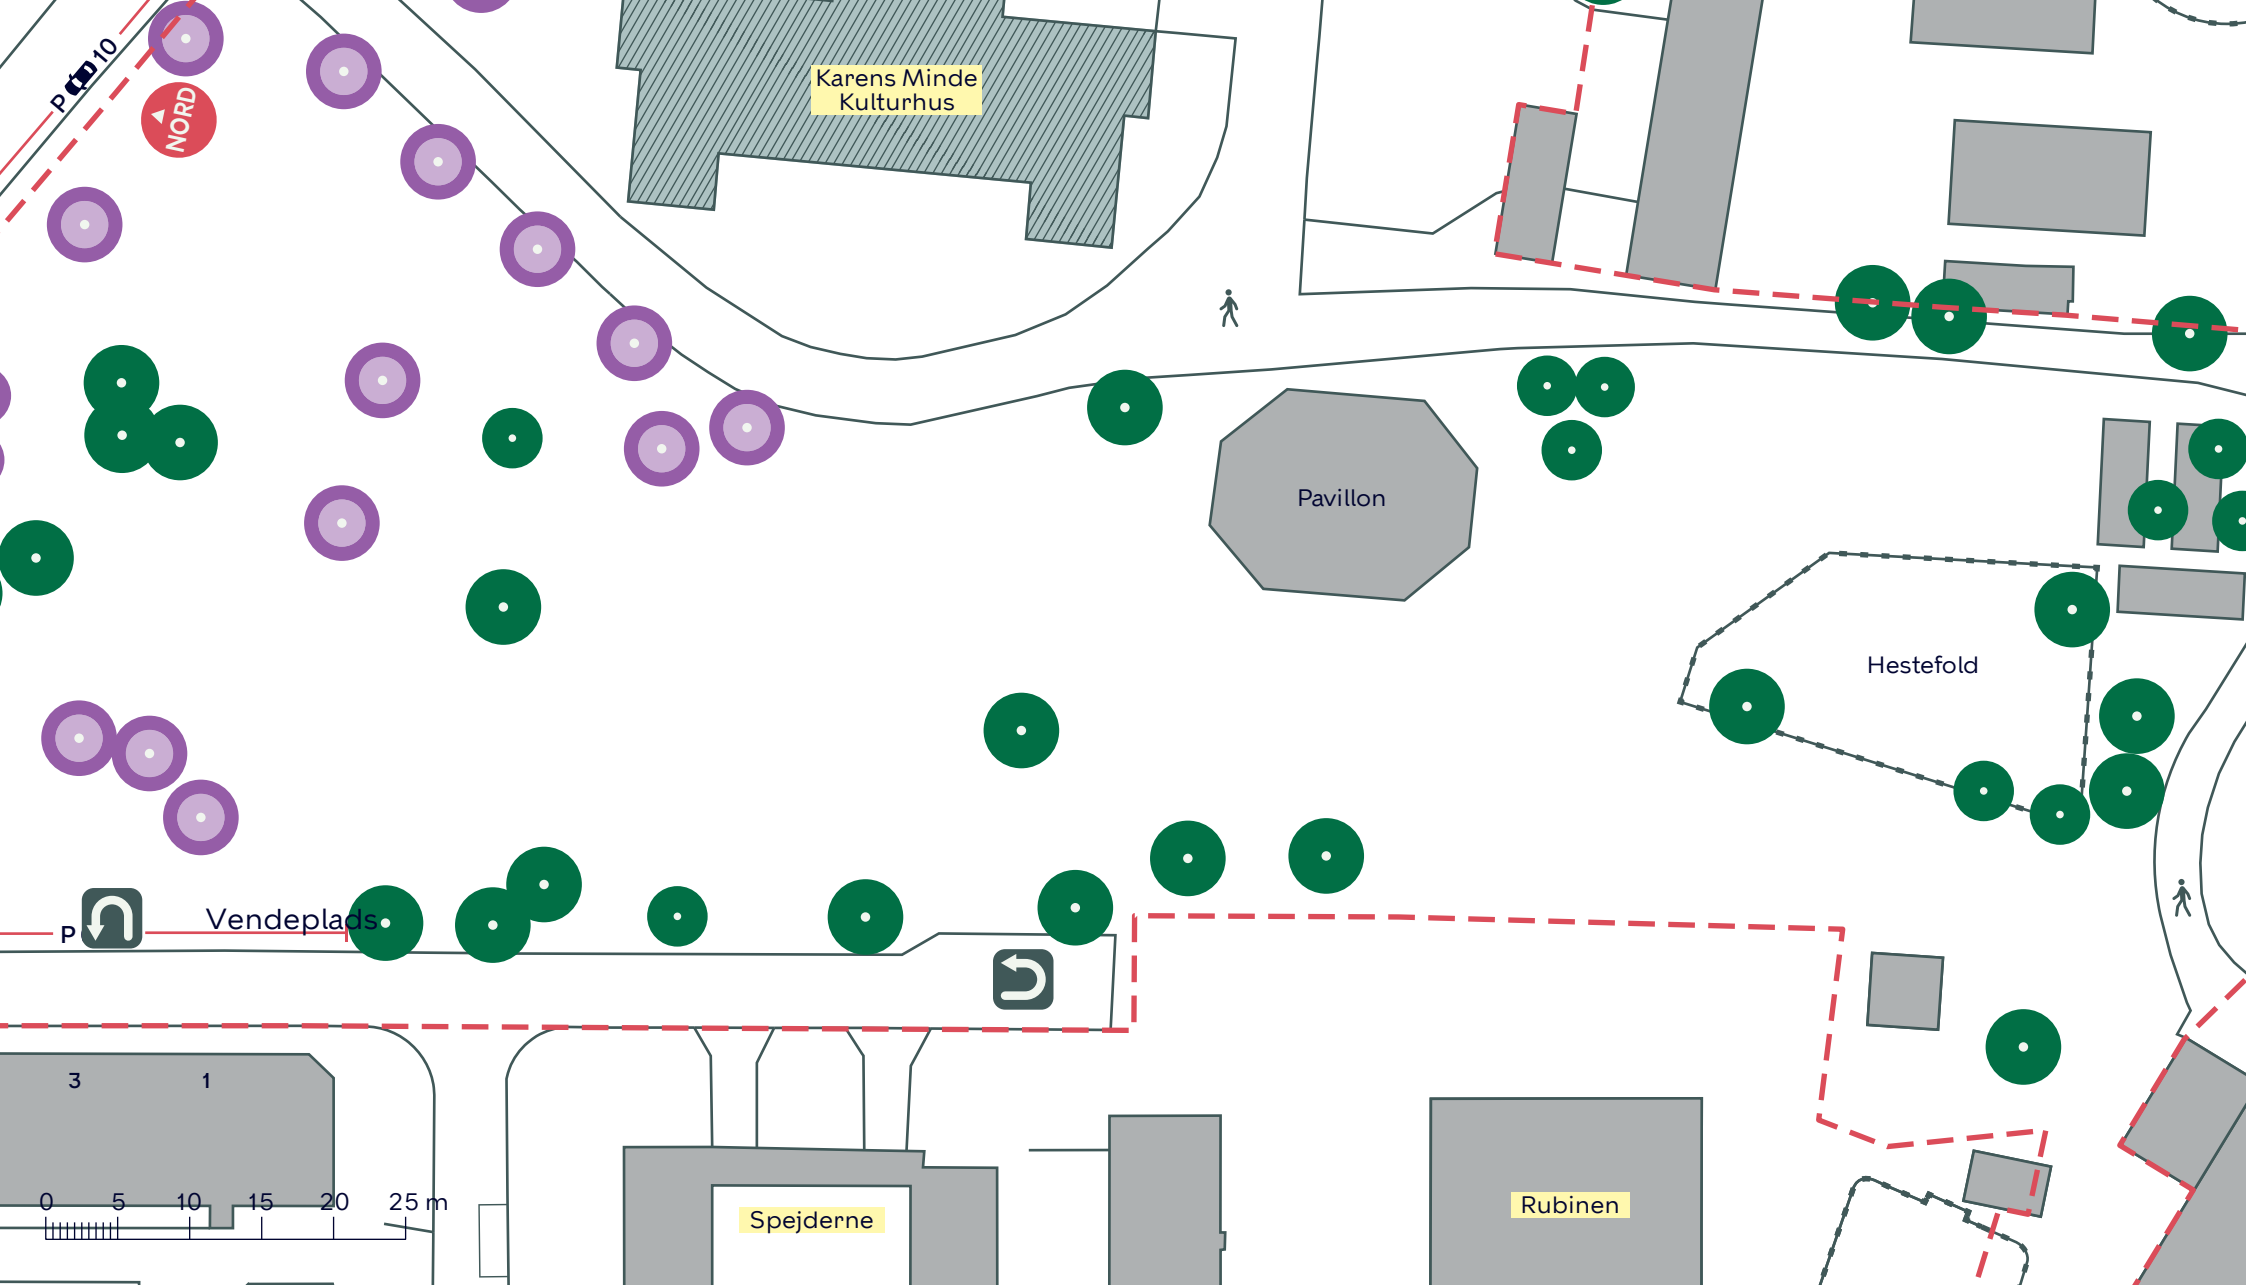

KARENS MINDE AKSEN
 Vesterbro/Kongens Enghave
 Eksisterende forhold
 Bilag 3A

--- Anlægsområde

Træ (5 stk.)

Ikonisk træ (5 stk.)

Træ i ikonisk trægruppe (11 stk.)

KARENS MINDE AKSEN

Vesterbro/Kongens Enghave

Eksisterende forhold

Bilag 3B

- - - Anlægsområde
- Træ (5 stk.)
- Træ i ikonisk trægruppe (4 stk.)

KARENS MINDE AKSEN
 Vesterbro/Kongens Enghave
 Eksisterende forhold
 Bilag 3C

- - - Anlægsområde
- Træ (32 stk.)
- Træ i ikonisk trægruppe (13 stk.)

KARENS MINDE AKSEN
 Vesterbro/Kongens Enghave
 Eksisterende forhold
 Bilag 3D

KARENS MINDE AKSEN
Vesterbro/Kongens Enghave
Eksisterende forhold
Bilag 3E

-  Anlægsområde
-  Træ (5 stk.)

Ridebane

--- Anlægsområde

KARENS MINDE AKSEN
Vesterbro/Kongens Enghave
Eksisterende forhold
Bilag 3F

- - - Anlægsområde
- Træ (14 stk.)

KARENS MINDE AKSEN
Vesterbro/Kongens Enghave
 Eksisterende forhold
Bilag 3G

--- Anlægsområde

● Træ (5 stk.)