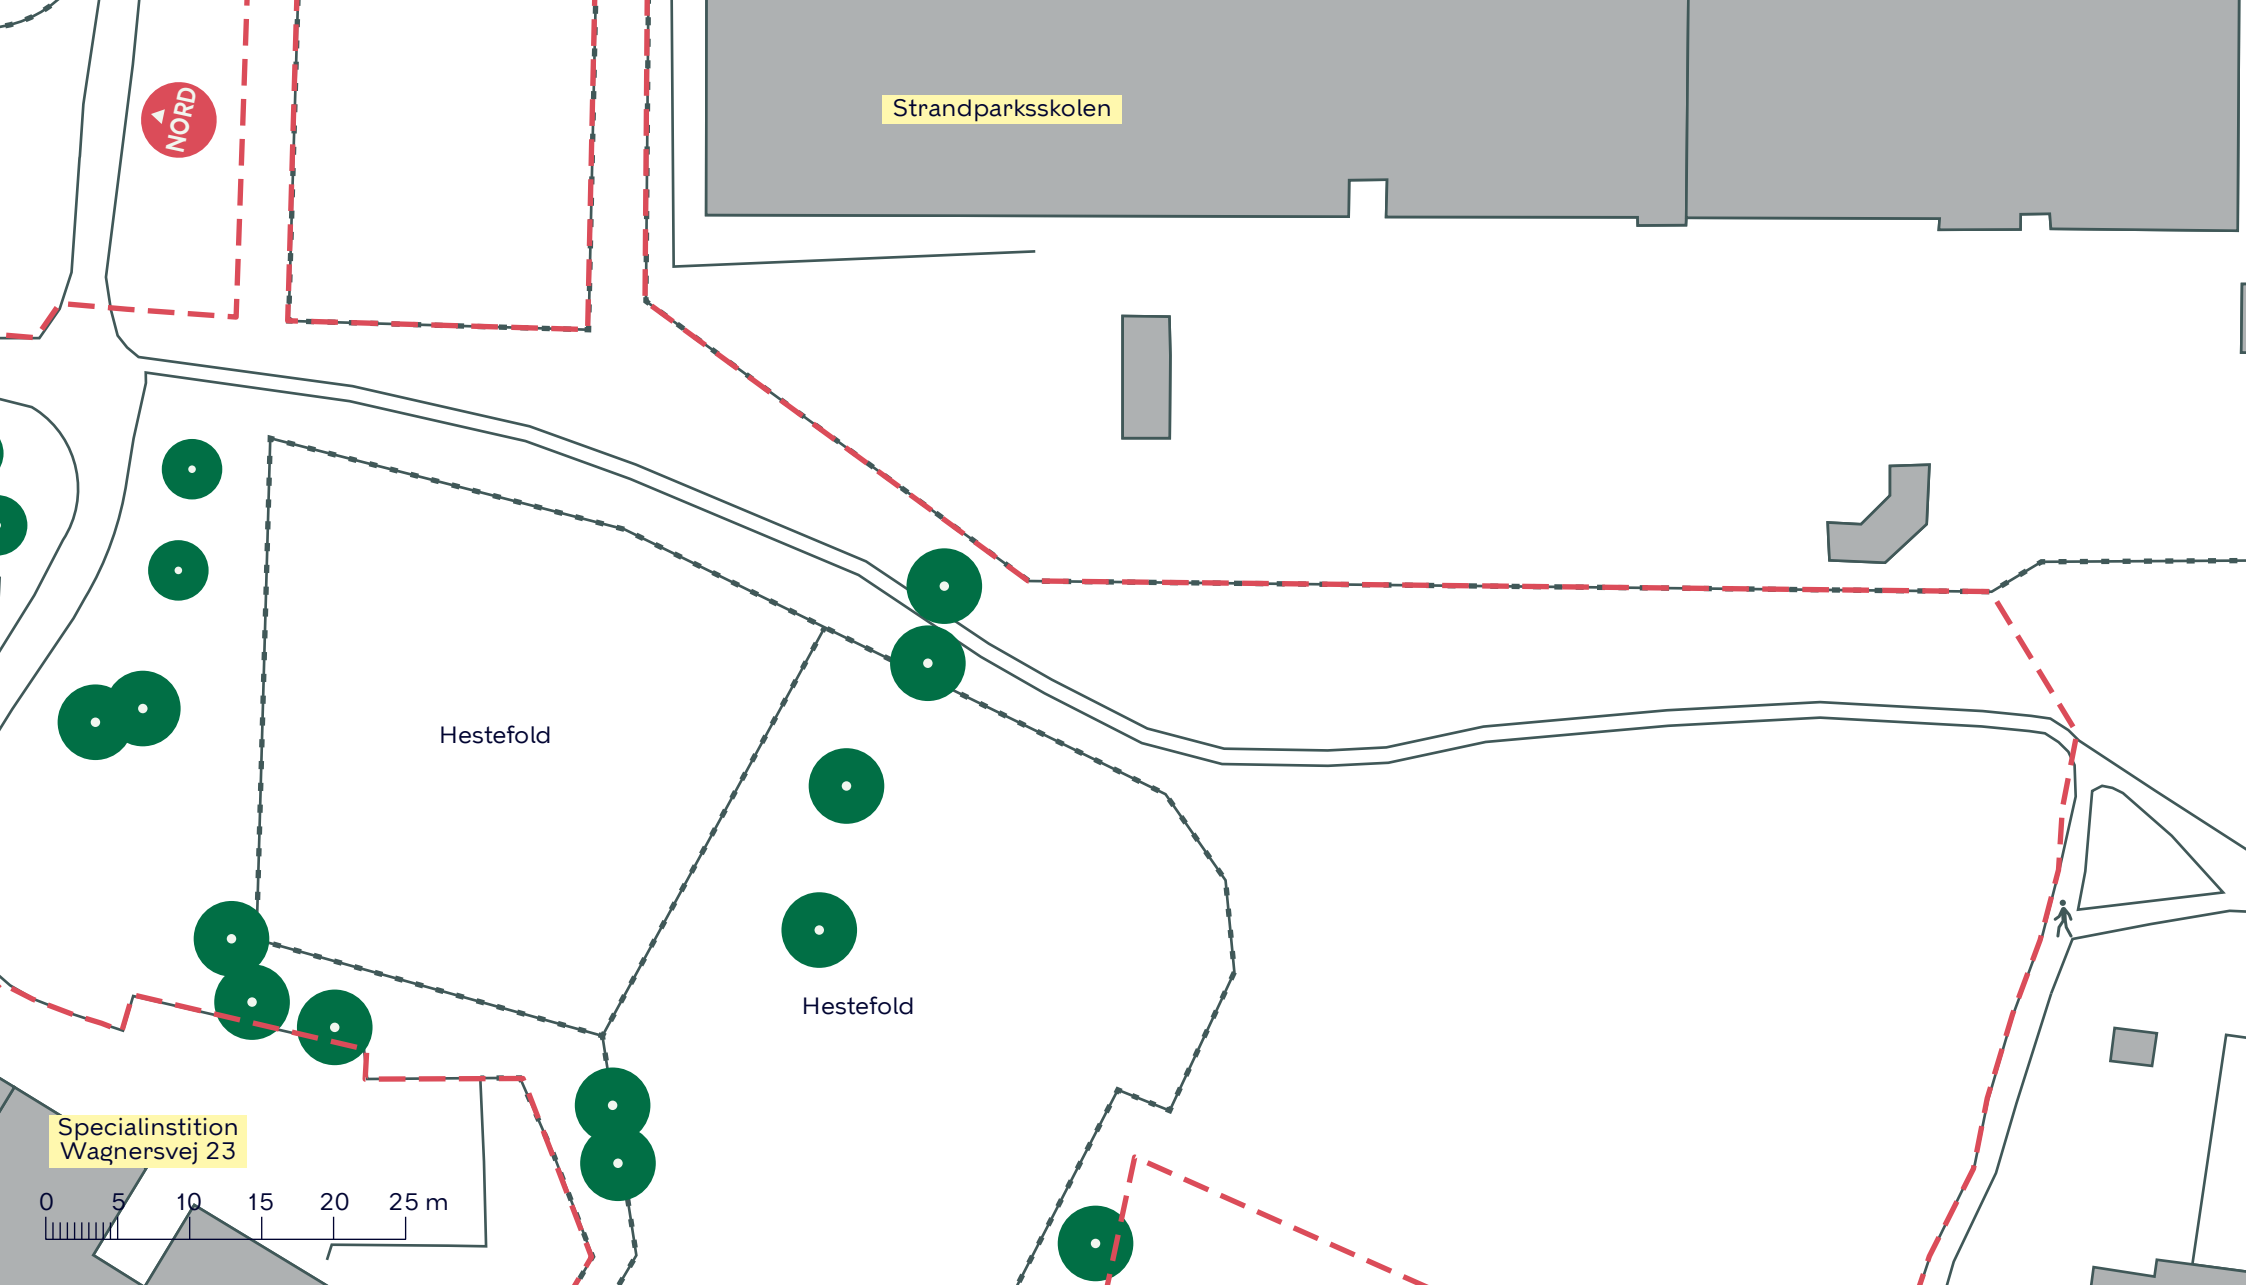

Eksisterende forhold

Bilag 3B

- - - Anlægsområde
- Træ (5 stk.)
- Træ i ikonisk trægruppe (4 stk.)

KARENS MINDE AKSEN
 Vesterbro/Kongens Enghave
 Eksisterende forhold
 Bilag 3C

- - - Anlægsområde
- Træ (32 stk.)
- Træ i ikonisk trægruppe (13 stk.)

KARENS MINDE AKSEN
 Vesterbro/Kongens Enghave
 Eksisterende forhold
 Bilag 3D

KARENS MINDE AKSEN
Vesterbro/Kongens Enghave
Eksisterende forhold
Bilag 3E

-  Anlægsområde
-  Træ (5 stk.)

Ridebane

--- Anlægsområde

KARENS MINDE AKSEN
Vesterbro/Kongens Enghave
Eksisterende forhold
Bilag 3F

- - - Anlægsområde
- Træ (14 stk.)

KARENS MINDE AKSEN
Vesterbro/Kongens Enghave
 Eksisterende forhold
Bilag 3G

--- Anlægsområde

● Træ (5 stk.)

KARENS MINDE AKSEN
Vesterbro/Kongens Enghave
Eksisterende forhold
Bilag 3H