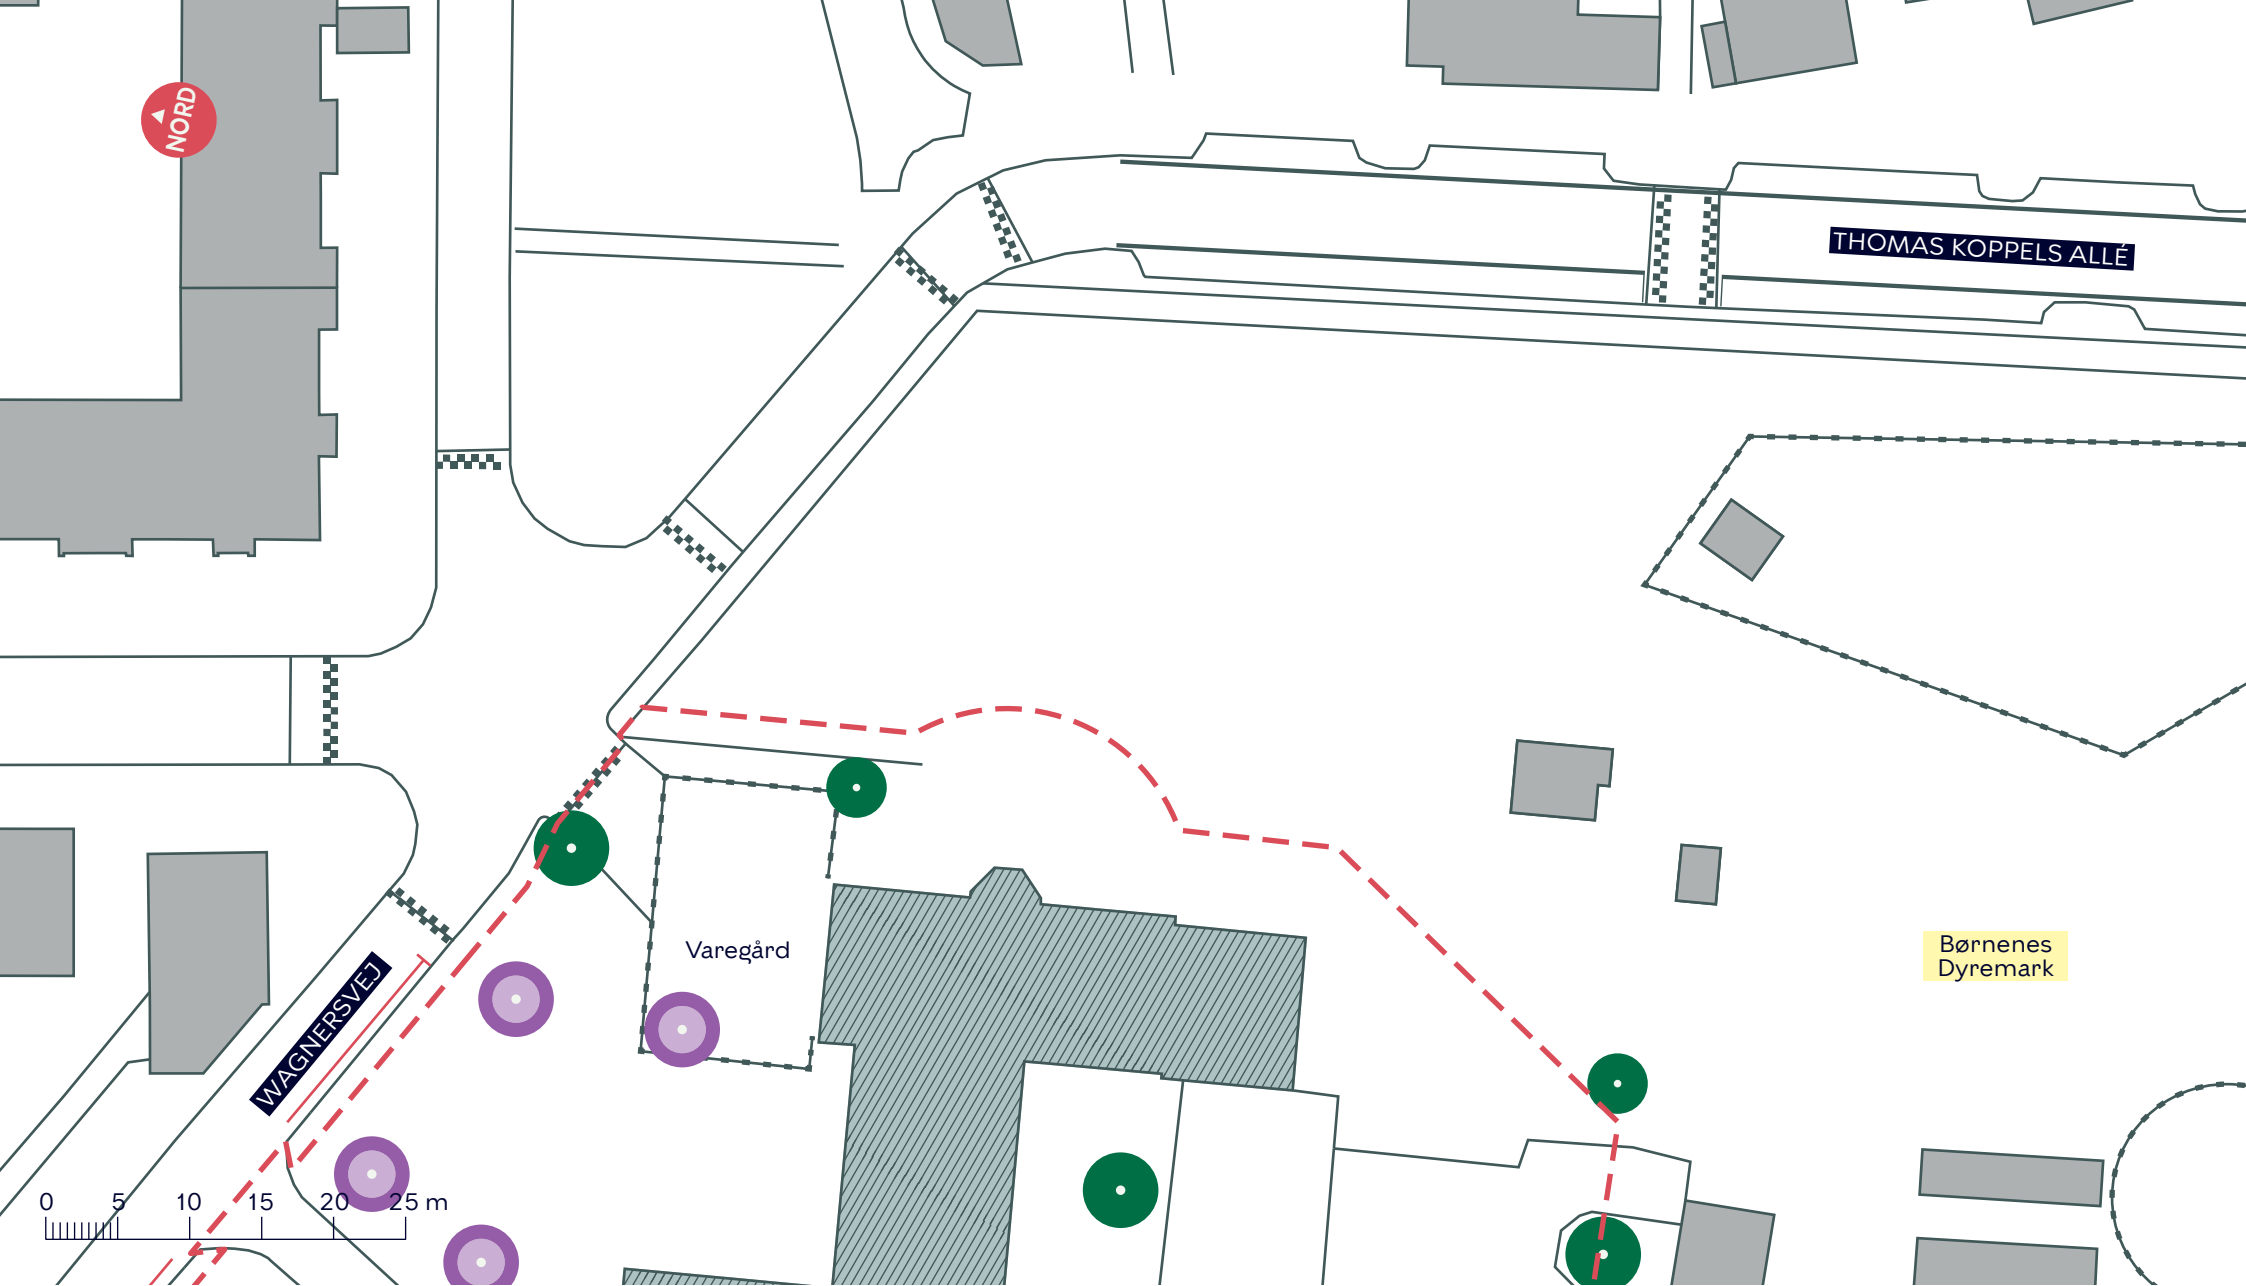

-  Anlægsområde
-  Træ (88 stk.)
-  Ikonisk træ (5 stk.)
-  Træ i ikonisk trægruppe (42 stk.)
-  Vendeplads

KARENS MINDE AKSEN
 Vesterbro/Kongens Enghave
 Eksisterende forhold
 Bilag 3 samlet

- - - Anlægsområde
- Træ (22 stk.)
- Træ i ikonisk trægruppe (14 stk.)

KARENS MINDE AKSEN
 Vesterbro/Kongens Enghave
 Eksisterende forhold
 Bilag 3A

--- Anlægsområde

Træ (5 stk.)

Ikonisk træ (5 stk.)

Træ i ikonisk trægruppe (11 stk.)

KARENS MINDE AKSEN

Vesterbro/Kongens Enghave

Eksisterende forhold

Bilag 3B

- - - Anlægsområde
- Træ (5 stk.)
- Træ i ikonisk trægruppe (4 stk.)

KARENS MINDE AKSEN
 Vesterbro/Kongens Enghave
 Eksisterende forhold
 Bilag 3C

- - - Anlægsområde
- Træ (32 stk.)
- Træ i ikonisk trægruppe (13 stk.)

KARENS MINDE AKSEN
 Vesterbro/Kongens Enghave
 Eksisterende forhold
 Bilag 3D

KARENS MINDE AKSEN
Vesterbro/Kongens Enghave
Eksisterende forhold
Bilag 3E

-  Anlægsområde
-  Træ (5 stk.)

Ridebane

--- Anlægsområde