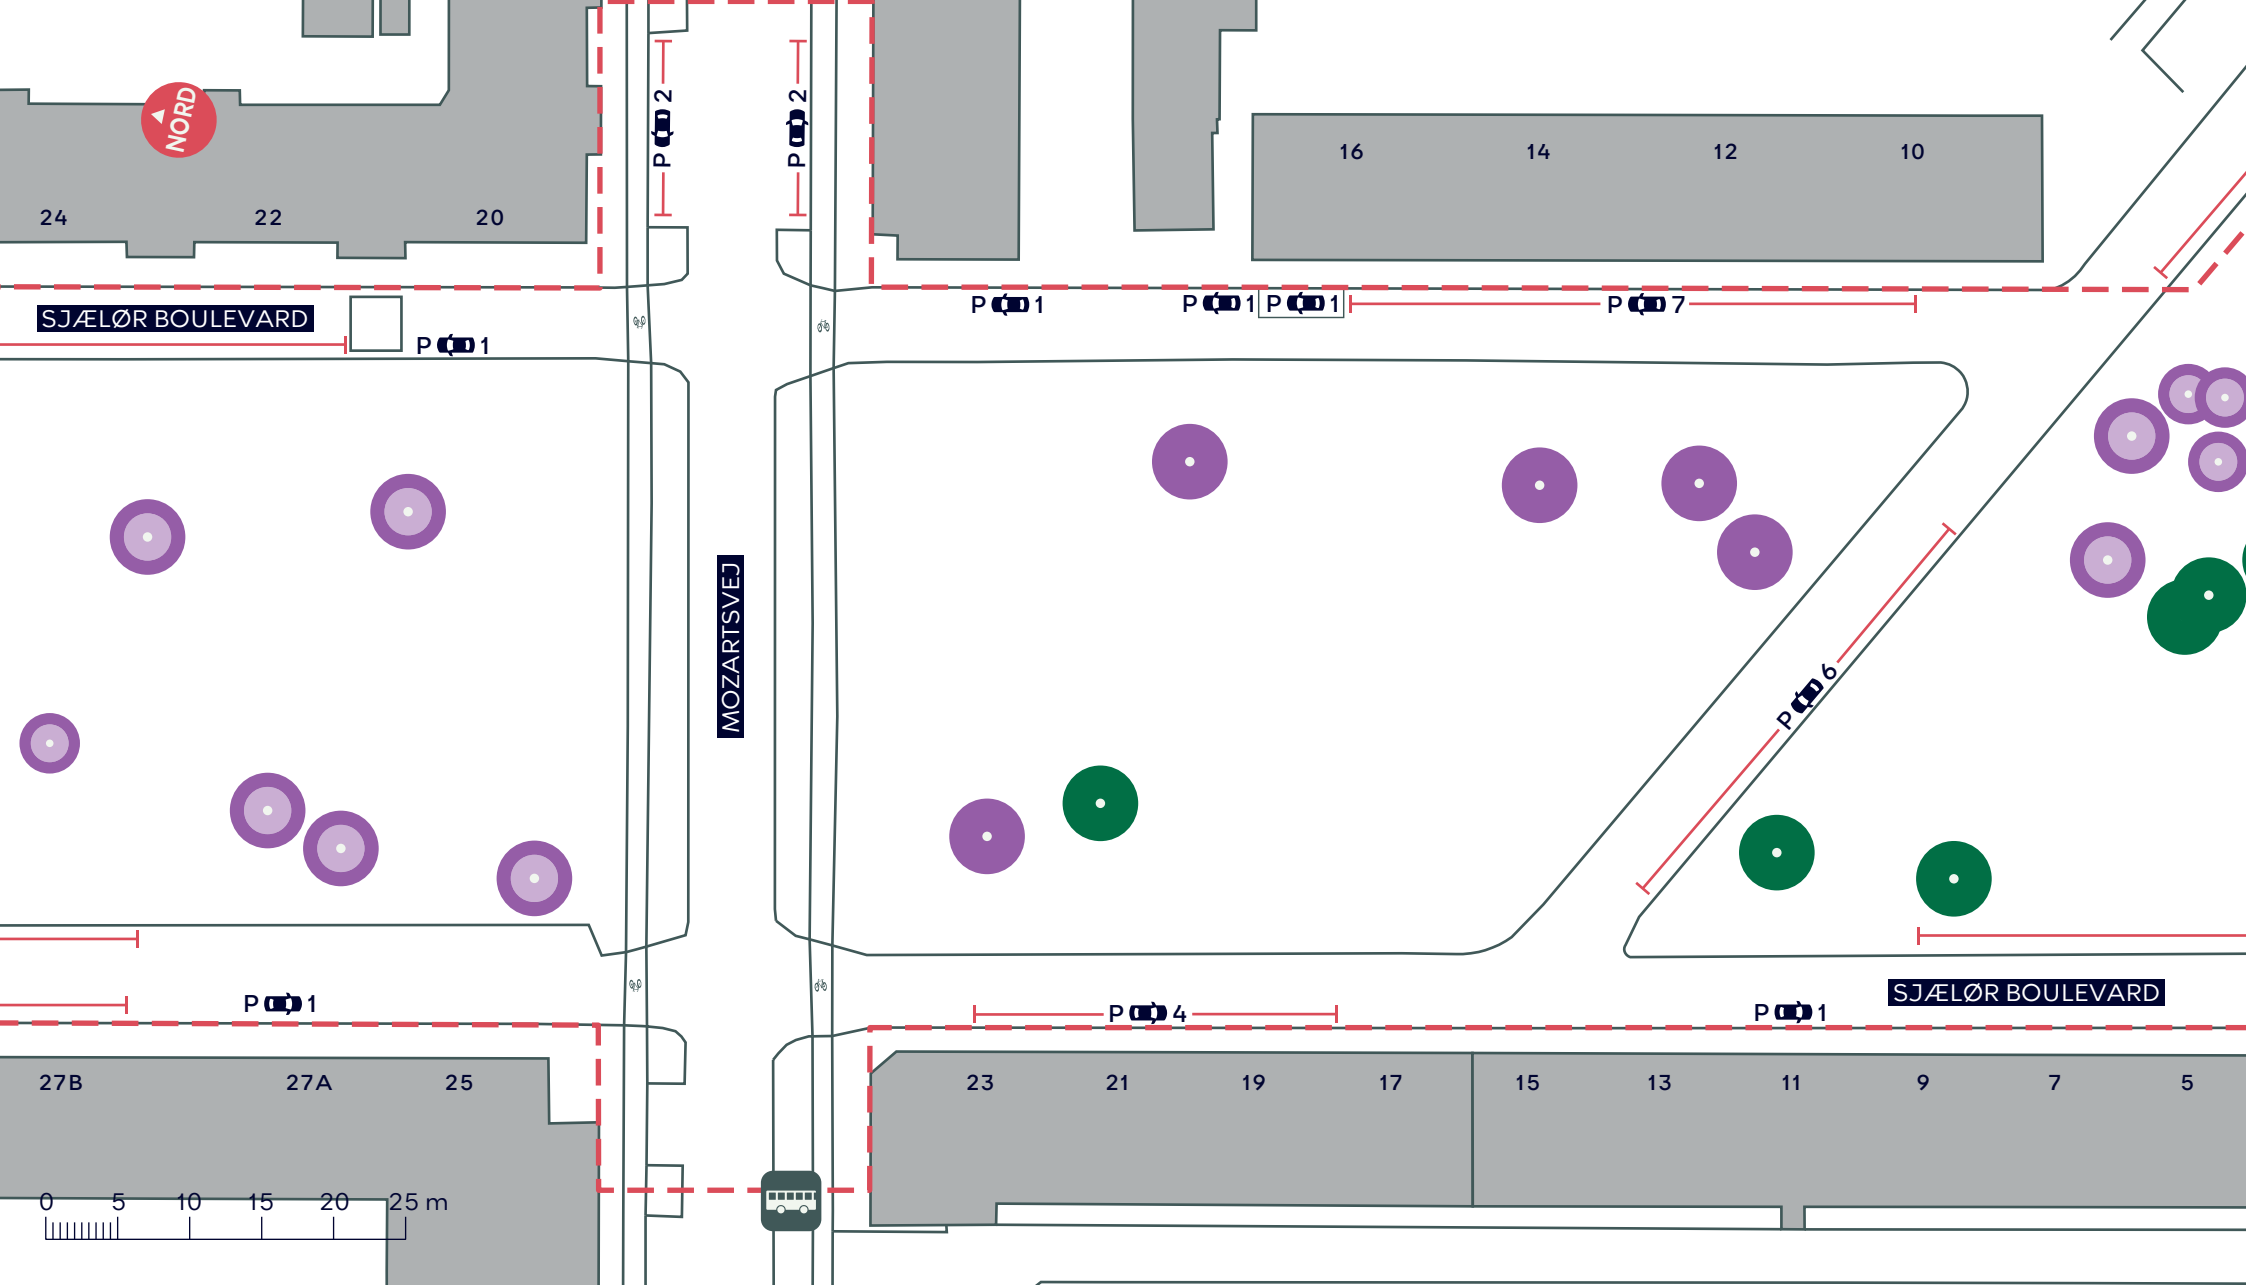

-  Anlægsområde
-  Træ (88 stk.)
-  Ikonisk træ (5 stk.)
-  Træ i ikonisk trægruppe (42 stk.)
-  Vendeplads

KARENS MINDE AKSEN
 Vesterbro/Kongens Enghave
 Eksisterende forhold
 Bilag 3 samlet

- - - Anlægsområde
- Træ (22 stk.)
- Træ i ikonisk trægruppe (14 stk.)

KARENS MINDE AKSEN
 Vesterbro/Kongens Enghave
 Eksisterende forhold
 Bilag 3A

--- Anlægsområde

Træ (5 stk.)

Ikonisk træ (5 stk.)

Træ i ikonisk trægruppe (11 stk.)

KARENS MINDE AKSEN

Vesterbro/Kongens Enghave

Eksisterende forhold

Bilag 3B

- - - Anlægsområde
- Træ (5 stk.)
- Træ i ikonisk trægruppe (4 stk.)

KARENS MINDE AKSEN
 Vesterbro/Kongens Enghave
 Eksisterende forhold
 Bilag 3C

- - - Anlægsområde
- Træ (32 stk.)
- Træ i ikonisk trægruppe (13 stk.)

KARENS MINDE AKSEN
 Vesterbro/Kongens Enghave
 Eksisterende forhold
 Bilag 3D

KARENS MINDE AKSEN
Vesterbro/Kongens Enghave
Eksisterende forhold
Bilag 3E

-  Anlægsområde
-  Træ (5 stk.)

Ridebane

--- Anlægsområde