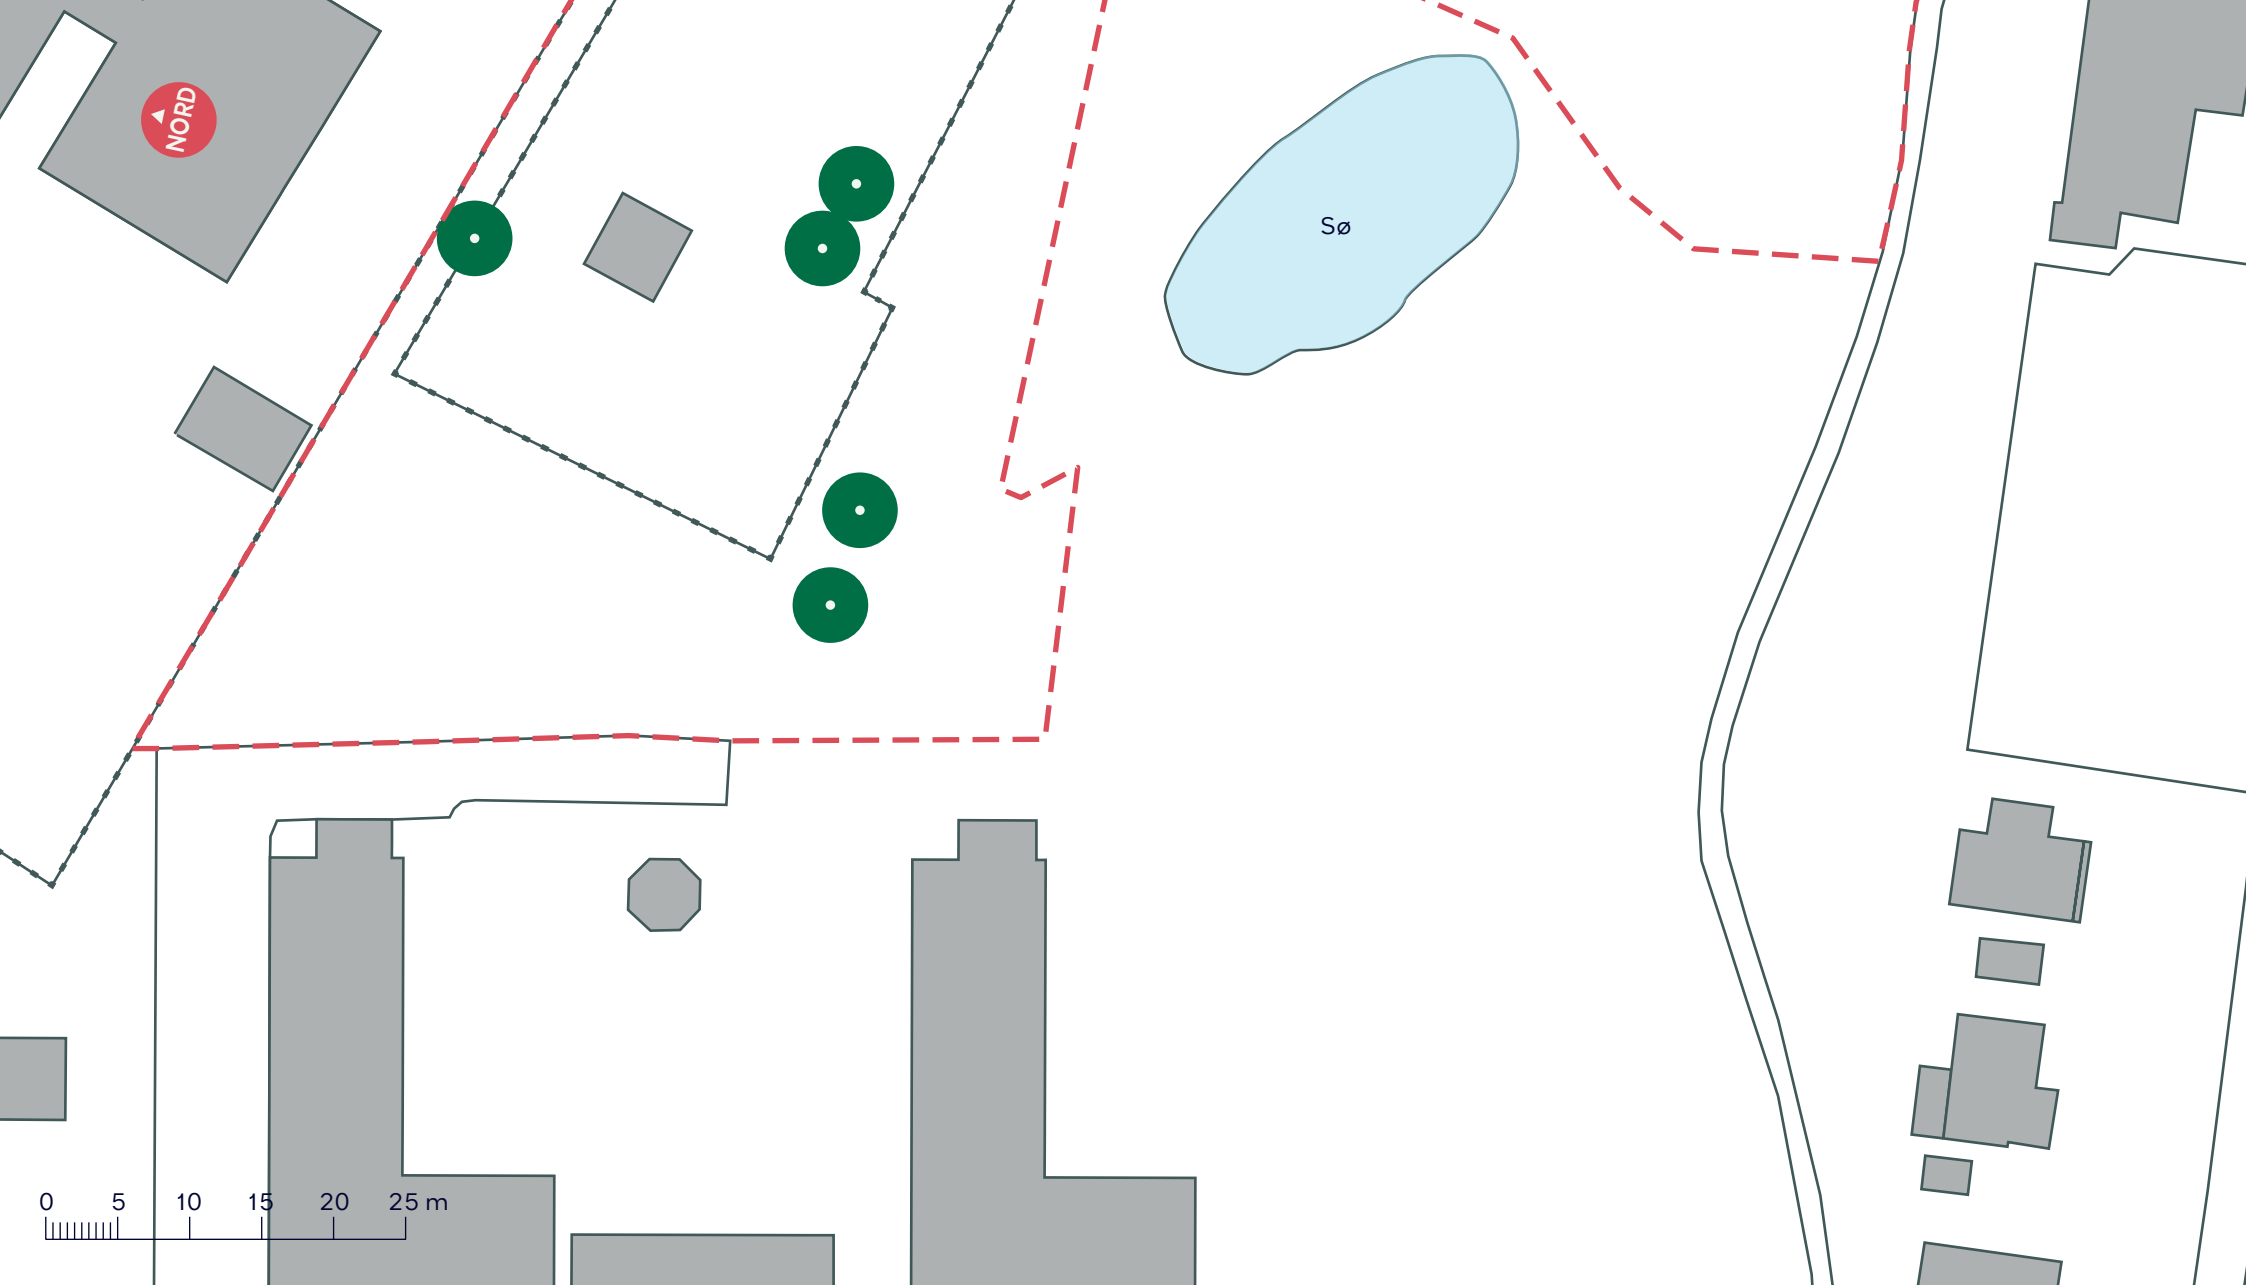

-  Anlægsområde
-  Træ (88 stk.)
-  Ikonisk træ (5 stk.)
-  Træ i ikonisk trægruppe (42 stk.)
-  Vendeplads

KARENS MINDE AKSEN
 Vesterbro/Kongens Enghave
 Eksisterende forhold
 Bilag 3 samlet

- - - Anlægsområde
- Træ (22 stk.)
- Træ i ikonisk trægruppe (14 stk.)

KARENS MINDE AKSEN
 Vesterbro/Kongens Enghave
 Eksisterende forhold
 Bilag 3D

KARENS MINDE AKSEN
Vesterbro/Kongens Enghave
Eksisterende forhold
Bilag 3E

-  Anlægsområde
-  Træ (5 stk.)

Ridebane

--- Anlægsområde

KARENS MINDE AKSEN
Vesterbro/Kongens Enghave
Eksisterende forhold
Bilag 3F

- - - Anlægsområde
- Træ (14 stk.)

KARENS MINDE AKSEN
Vesterbro/Kongens Enghave
 Eksisterende forhold
Bilag 3G

--- Anlægsområde

● Træ (5 stk.)

KARENS MINDE AKSEN
Vesterbro/Kongens Enghave
Eksisterende forhold
Bilag 3H