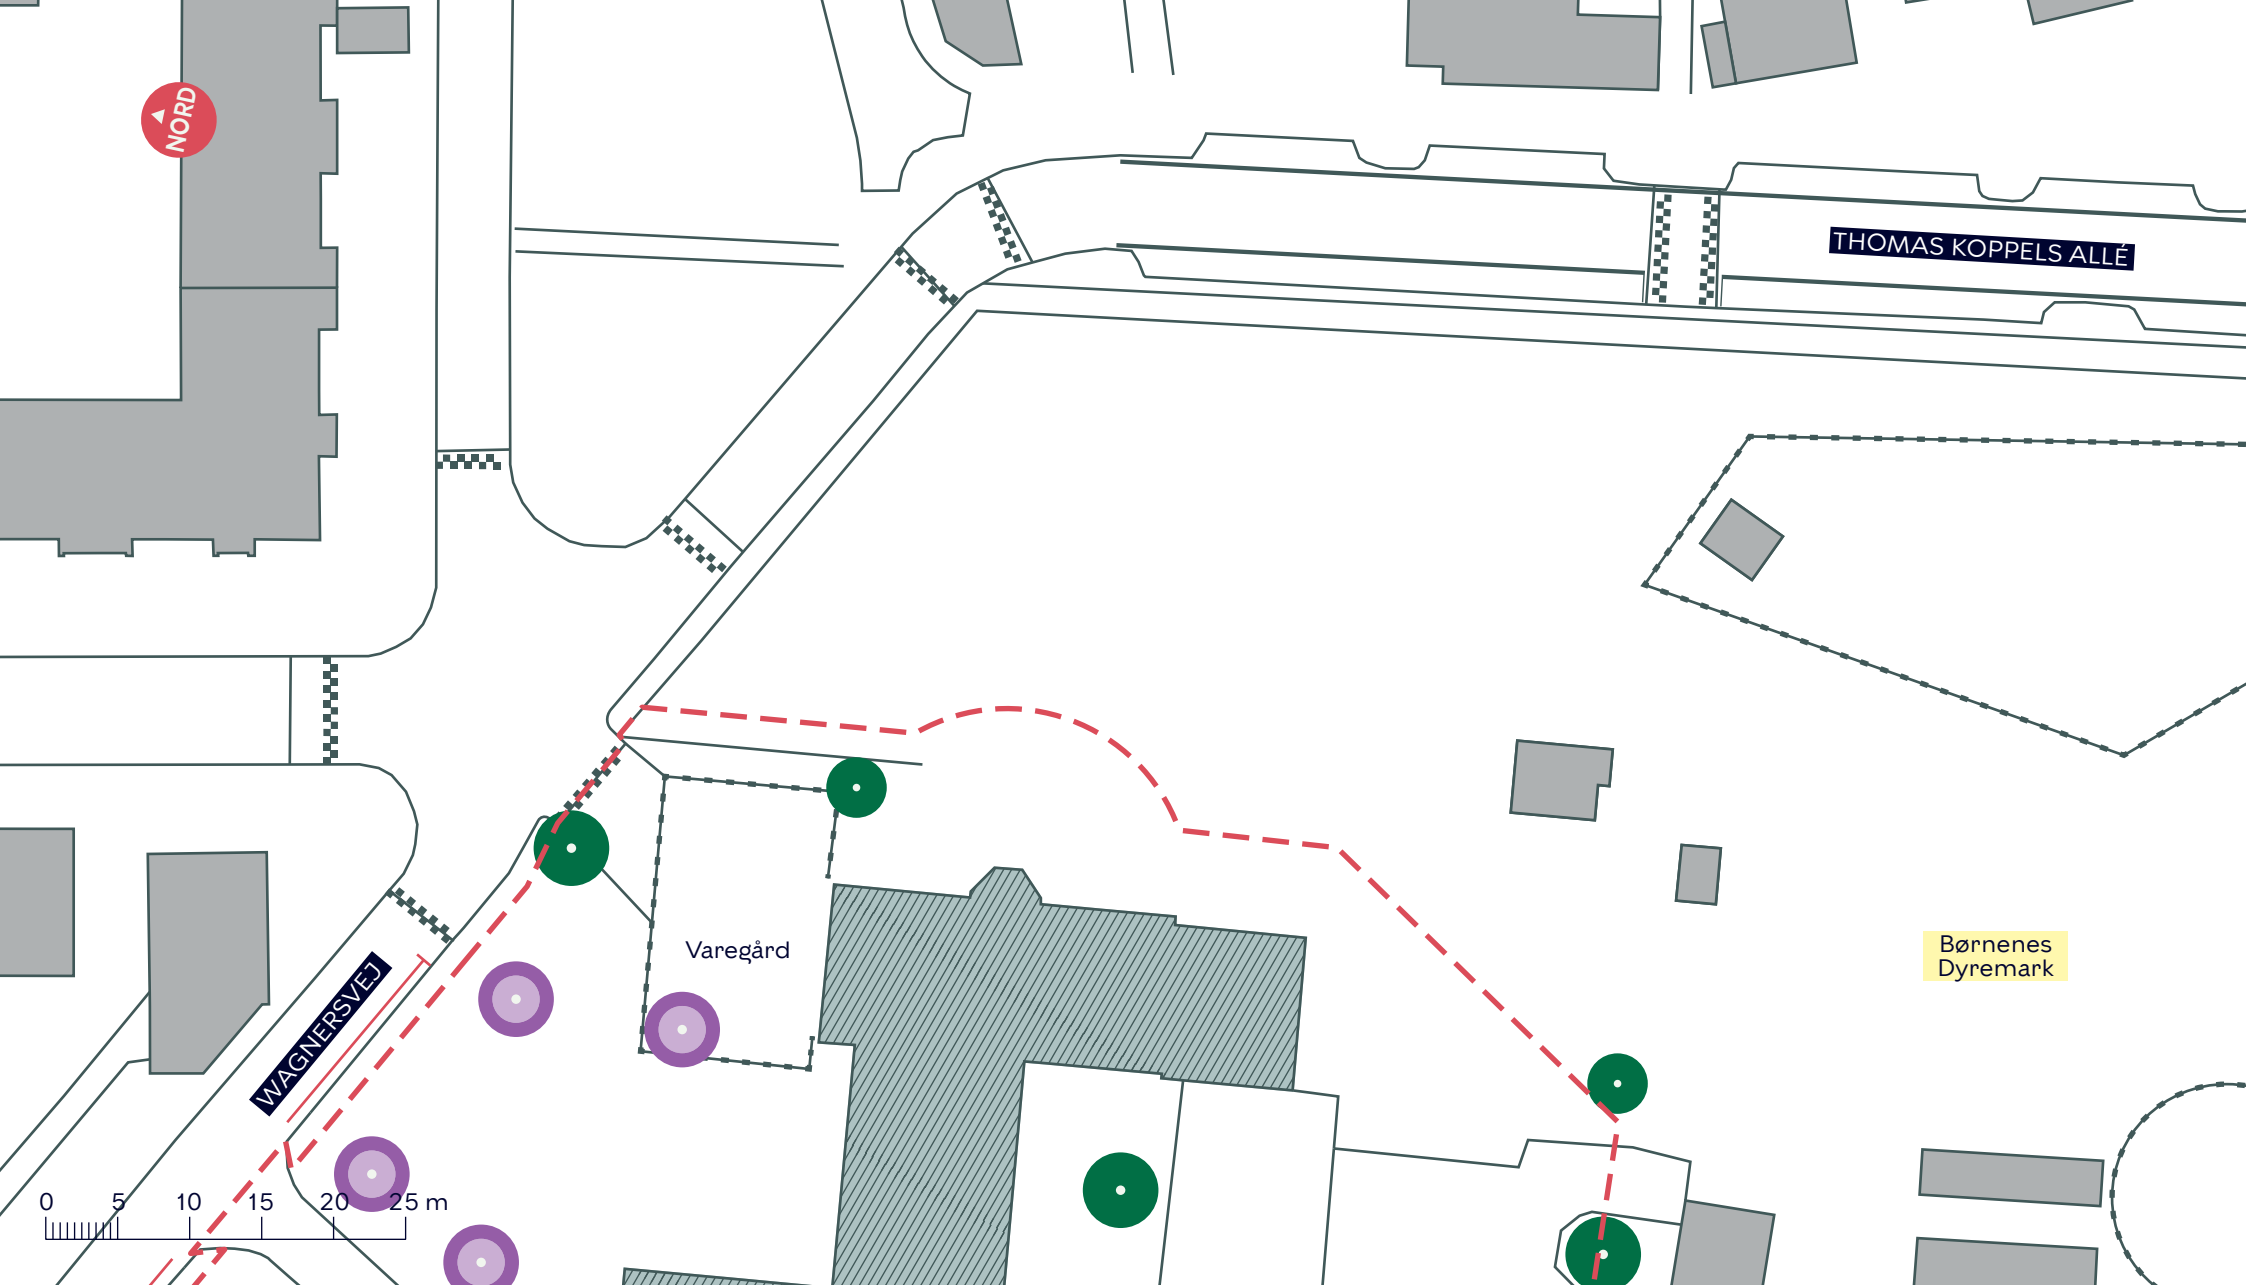

- - - Anlægsområde
- Træ (22 stk.)
- Træ i ikonisk trægruppe (14 stk.)

**KARENS MINDE AKSEN**  
 Vesterbro/Kongens Enghave  
 Eksisterende forhold  
 Bilag 3A

--- Anlægsområde

Træ (5 stk.)

Ikonisk træ (5 stk.)

Træ i ikonisk trægruppe (11 stk.)

**KARENS MINDE AKSEN**

*Vesterbro/Kongens Enghave*

Eksisterende forhold

**Bilag 3B**

--- Anlægsområde

● Træ (5 stk.)

● Træ i ikonisk trægruppe (4 stk.)

**KARENS MINDE AKSEN**

Vesterbro/Kongens Enghave

Eksisterende forhold

Bilag 3C

- - - Anlægsområde
- Træ (32 stk.)
- Træ i ikonisk trægruppe (13 stk.)

**KARENS MINDE AKSEN**  
 Vesterbro/Kongens Enghave  
 Eksisterende forhold  
 Bilag 3D

WAGNERSVEJ

RUBENSTEINSVEJ

--- Anlægsområde

● Træ (5 stk.)

**KARENS MINDE AKSEN**

*Vesterbro/Kongens Enghave*

Eksisterende forhold

**Bilag 3E**