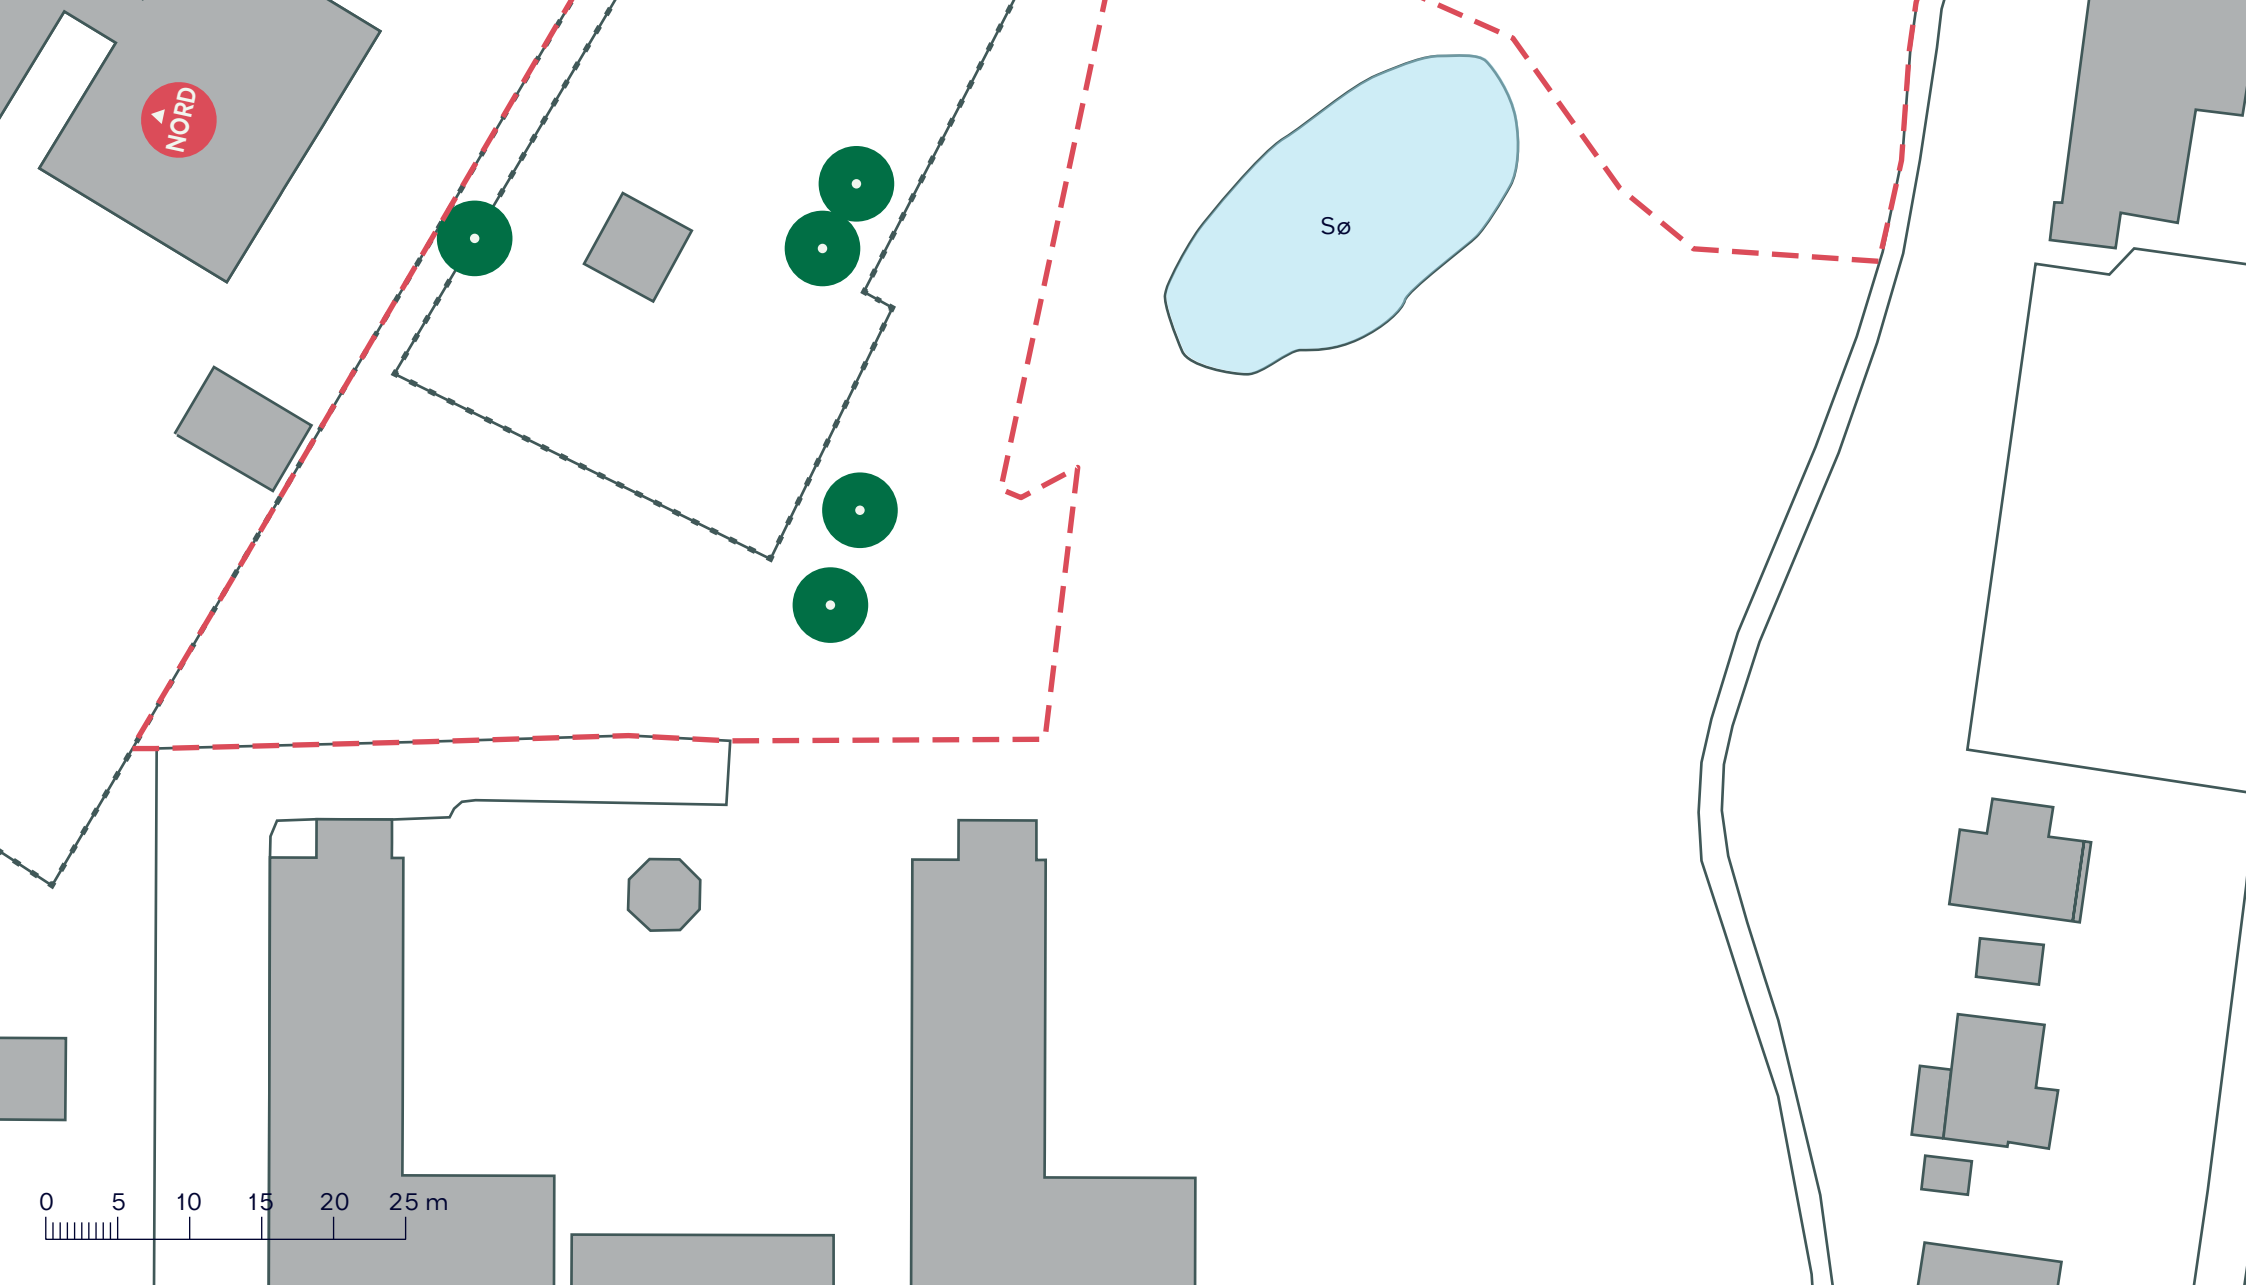

**KARENS MINDE AKSEN**

Vesterbro/Kongens Enghave

Eksisterende forhold

Bilag 3C

- - - Anlægsområde
- Træ (32 stk.)
- Træ i ikonisk trægruppe (13 stk.)

**KARENS MINDE AKSEN**  
 Vesterbro/Kongens Enghave  
 Eksisterende forhold  
 Bilag 3D

WAGNERSVEJ

RUBENSTEINSVEJ

--- Anlægsområde

● Træ (5 stk.)

**KARENS MINDE AKSEN**

*Vesterbro/Kongens Enghave*

Eksisterende forhold

**Bilag 3E**

Ridebane

--- Anlægsområde

**KARENS MINDE AKSEN**  
Vesterbro/Kongens Enghave  
Eksisterende forhold  
Bilag 3F

-  Anlægsområde
-  Træ (14 stk.)

**KARENS MINDE AKSEN**  
Vesterbro/Kongens Enghave  
Eksisterende forhold  
Bilag 3G

--- Anlægsområde

● Træ (5 stk.)

**KARENS MINDE AKSEN**

*Vesterbro/Kongens Enghave*

Eksisterende forhold

**Bilag 3H**