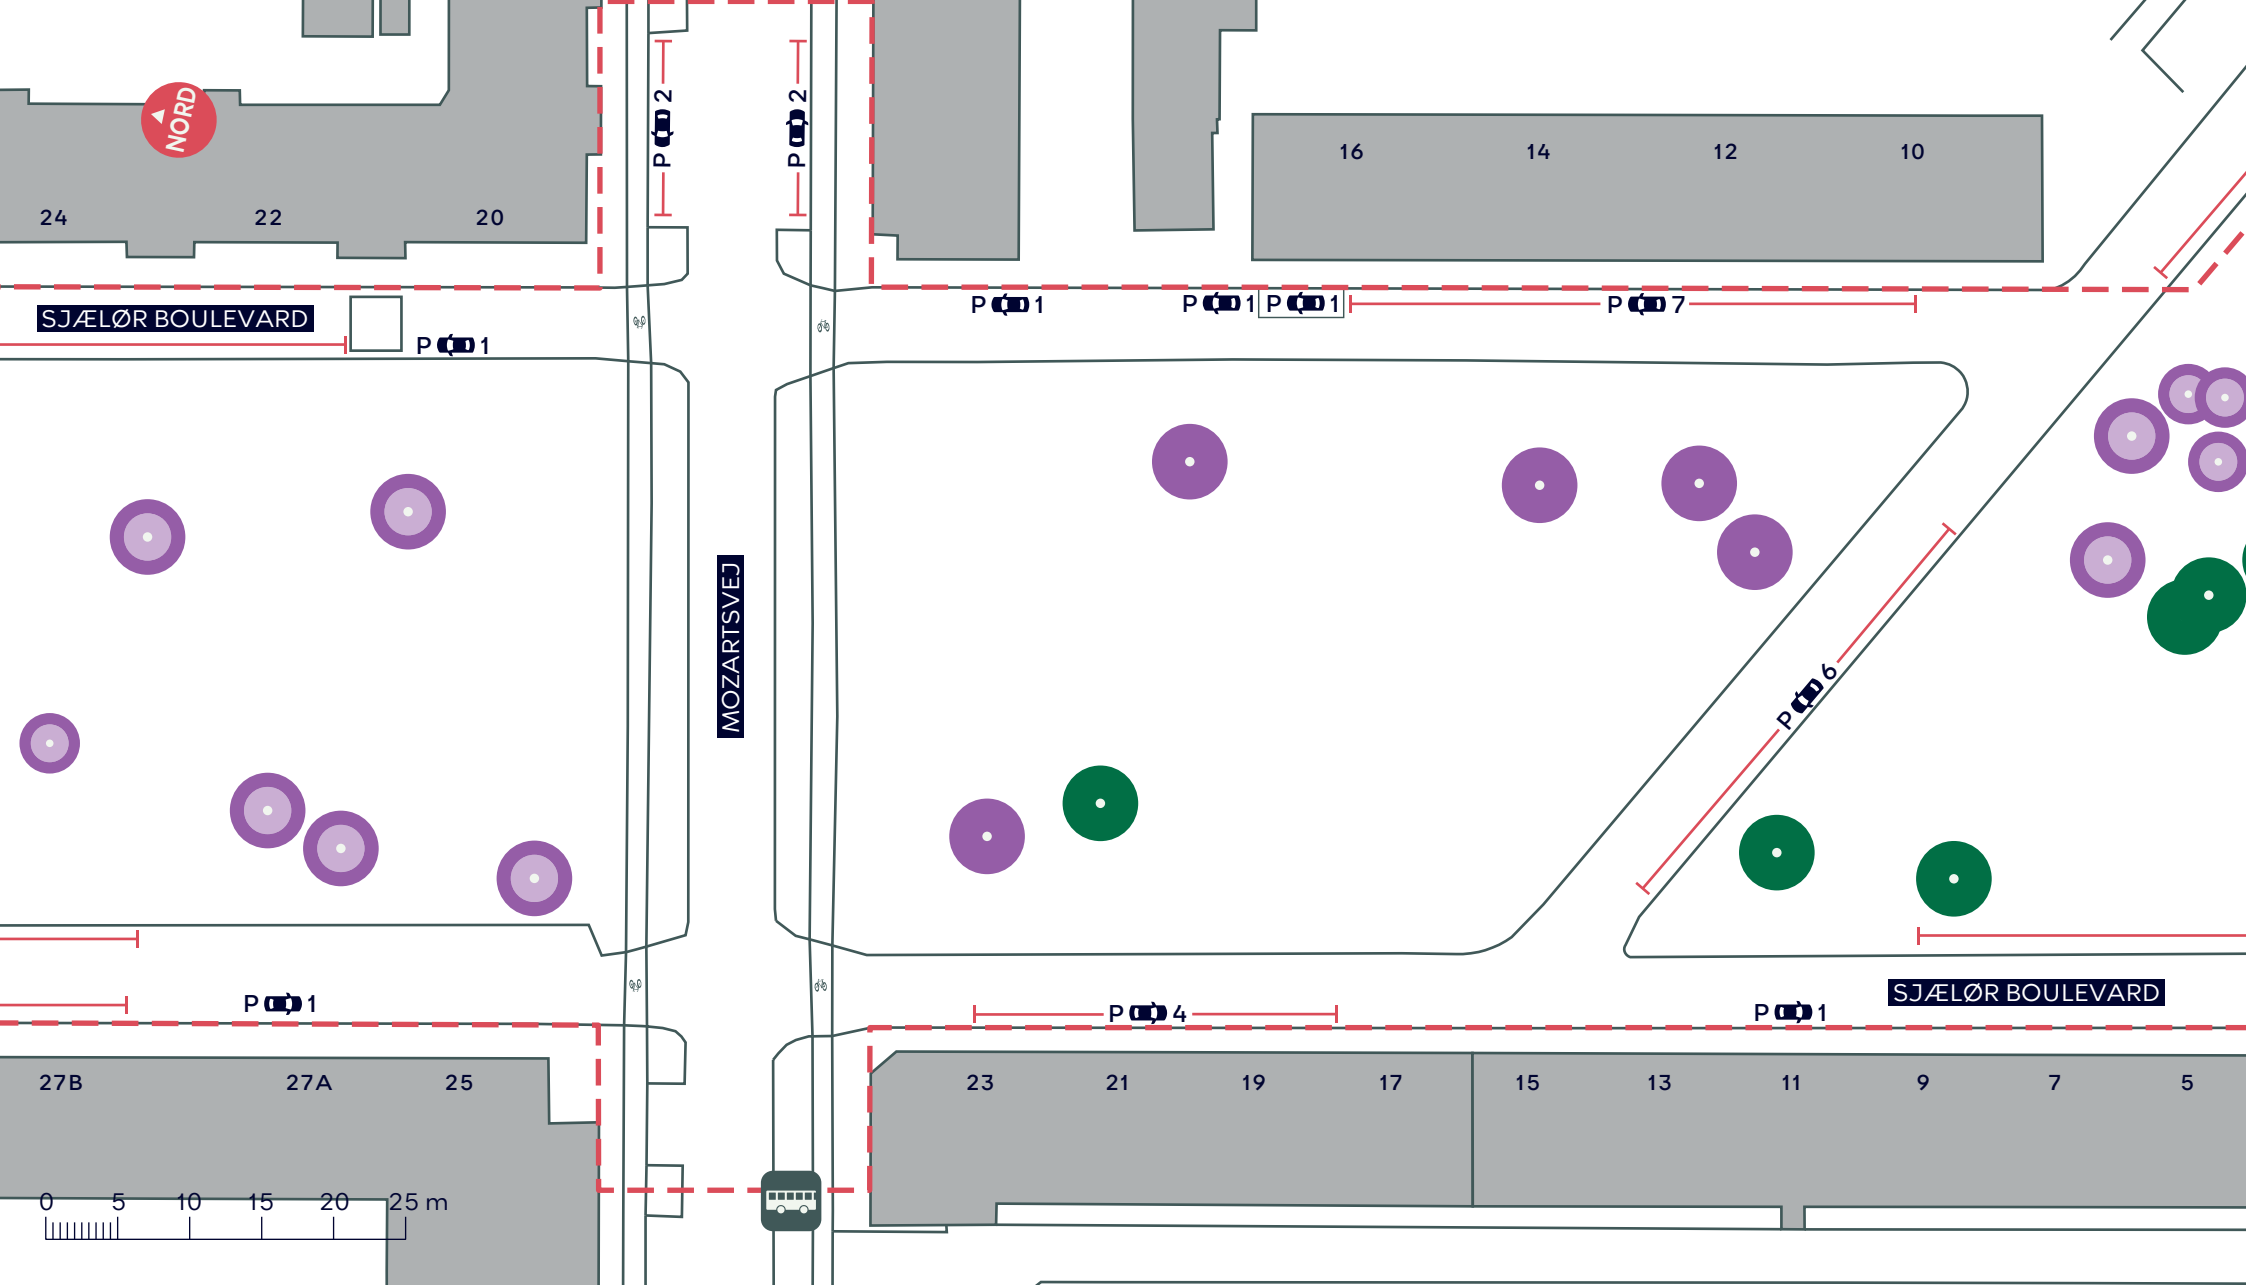

-  Anlægsområde
-  Træ (88 stk.)
-  Ikonisk træ (5 stk.)
-  Træ i ikonisk trægruppe (42 stk.)
-  Vendeplads

**KARENS MINDE AKSEN**  
*Vesterbro/Kongens Enghave*  
 Eksisterende forhold  
**Bilag 3 samlet**

- - - Anlægsområde
- Træ (22 stk.)
- Træ i ikonisk trægruppe (14 stk.)

**KARENS MINDE AKSEN**  
 Vesterbro/Kongens Enghave  
 Eksisterende forhold  
 Bilag 3A

--- Anlægsområde

Træ (5 stk.)

Ikonisk træ (5 stk.)

Træ i ikonisk trægruppe (11 stk.)

**KARENS MINDE AKSEN**

*Vesterbro/Kongens Enghave*

Eksisterende forhold

**Bilag 3B**

--- Anlægsområde

● Træ (5 stk.)

● Træ i ikonisk trægruppe (4 stk.)

--- Anlægsområde

● Træ (5 stk.)

**KARENS MINDE AKSEN**

*Vesterbro/Kongens Enghave*

Eksisterende forhold

**Bilag 3H**