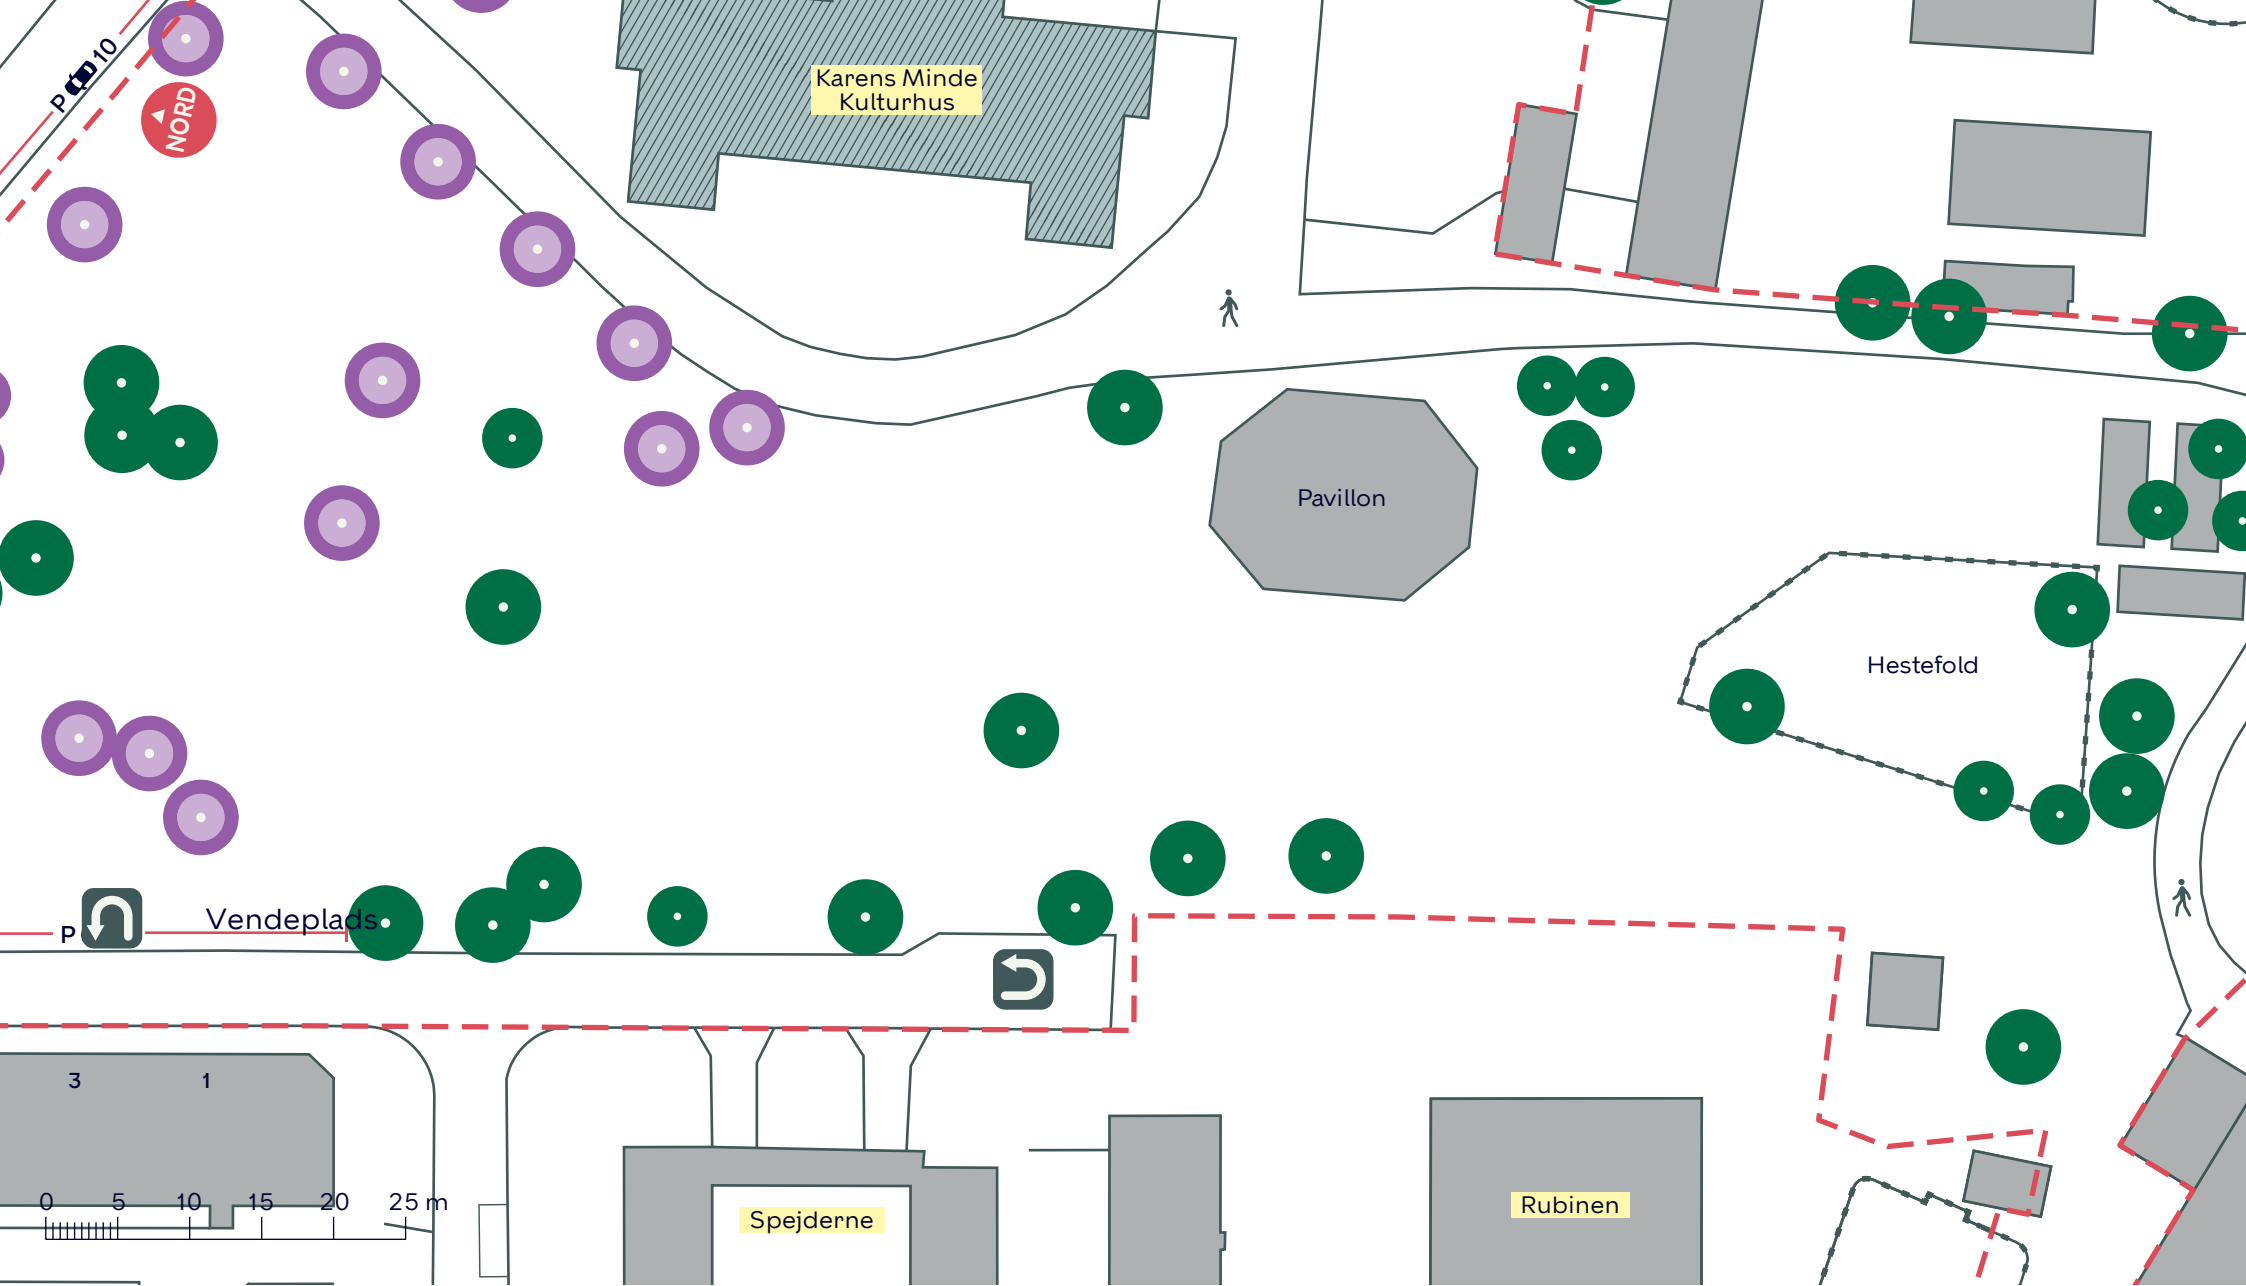

- - - Anlægsområde
- Træ (22 stk.)
- Træ i ikonisk trægruppe (14 stk.)

**KARENS MINDE AKSEN**  
 Vesterbro/Kongens Enghave  
 Eksisterende forhold  
 Bilag 3A

--- Anlægsområde

Træ (5 stk.)

Ikonisk træ (5 stk.)

Træ i ikonisk trægruppe (11 stk.)

**KARENS MINDE AKSEN**

*Vesterbro/Kongens Enghave*

Eksisterende forhold

**Bilag 3B**

--- Anlægsområde

● Træ (5 stk.)

● Træ i ikonisk trægruppe (4 stk.)

**KARENS MINDE AKSEN**

Vesterbro/Kongens Enghave

Eksisterende forhold

Bilag 3C

- - - Anlægsområde
- Træ (32 stk.)
- Træ i ikonisk trægruppe (13 stk.)

**KARENS MINDE AKSEN**  
 Vesterbro/Kongens Enghave  
 Eksisterende forhold  
 Bilag 3D

WAGNERSVEJ

RUBENSTEINSVEJ

--- Anlægsområde

● Træ (5 stk.)

**KARENS MINDE AKSEN**

*Vesterbro/Kongens Enghave*

Eksisterende forhold

**Bilag 3E**