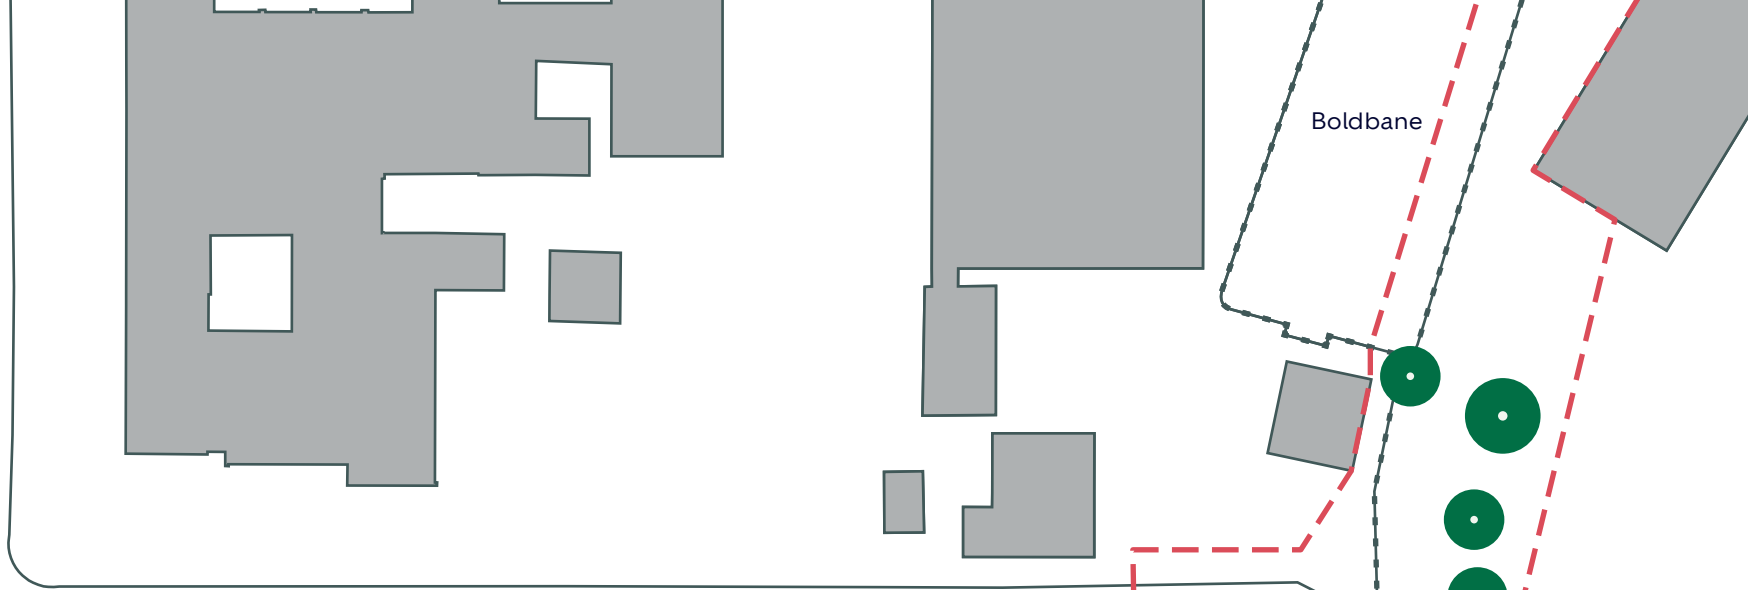

- - - Anlægsområde
- Træ (22 stk.)
- Træ i ikonisk trægruppe (14 stk.)

**KARENS MINDE AKSEN**  
 Vesterbro/Kongens Enghave  
 Eksisterende forhold  
 Bilag 3A

--- Anlægsområde

Træ (5 stk.)

Ikonisk træ (5 stk.)

Træ i ikonisk trægruppe (11 stk.)

**KARENS MINDE AKSEN**

*Vesterbro/Kongens Enghave*

Eksisterende forhold

**Bilag 3B**

--- Anlægsområde

● Træ (5 stk.)

● Træ i ikonisk trægruppe (4 stk.)

**KARENS MINDE AKSEN**

Vesterbro/Kongens Enghave

Eksisterende forhold

Bilag 3C

- - - Anlægsområde
- Træ (32 stk.)
- Træ i ikonisk trægruppe (13 stk.)

**KARENS MINDE AKSEN**  
 Vesterbro/Kongens Enghave  
 Eksisterende forhold  
 Bilag 3D

WAGNERSVEJ

RUBENSTEINSVEJ

--- Anlægsområde

● Træ (5 stk.)

**KARENS MINDE AKSEN**

*Vesterbro/Kongens Enghave*

Eksisterende forhold

**Bilag 3E**