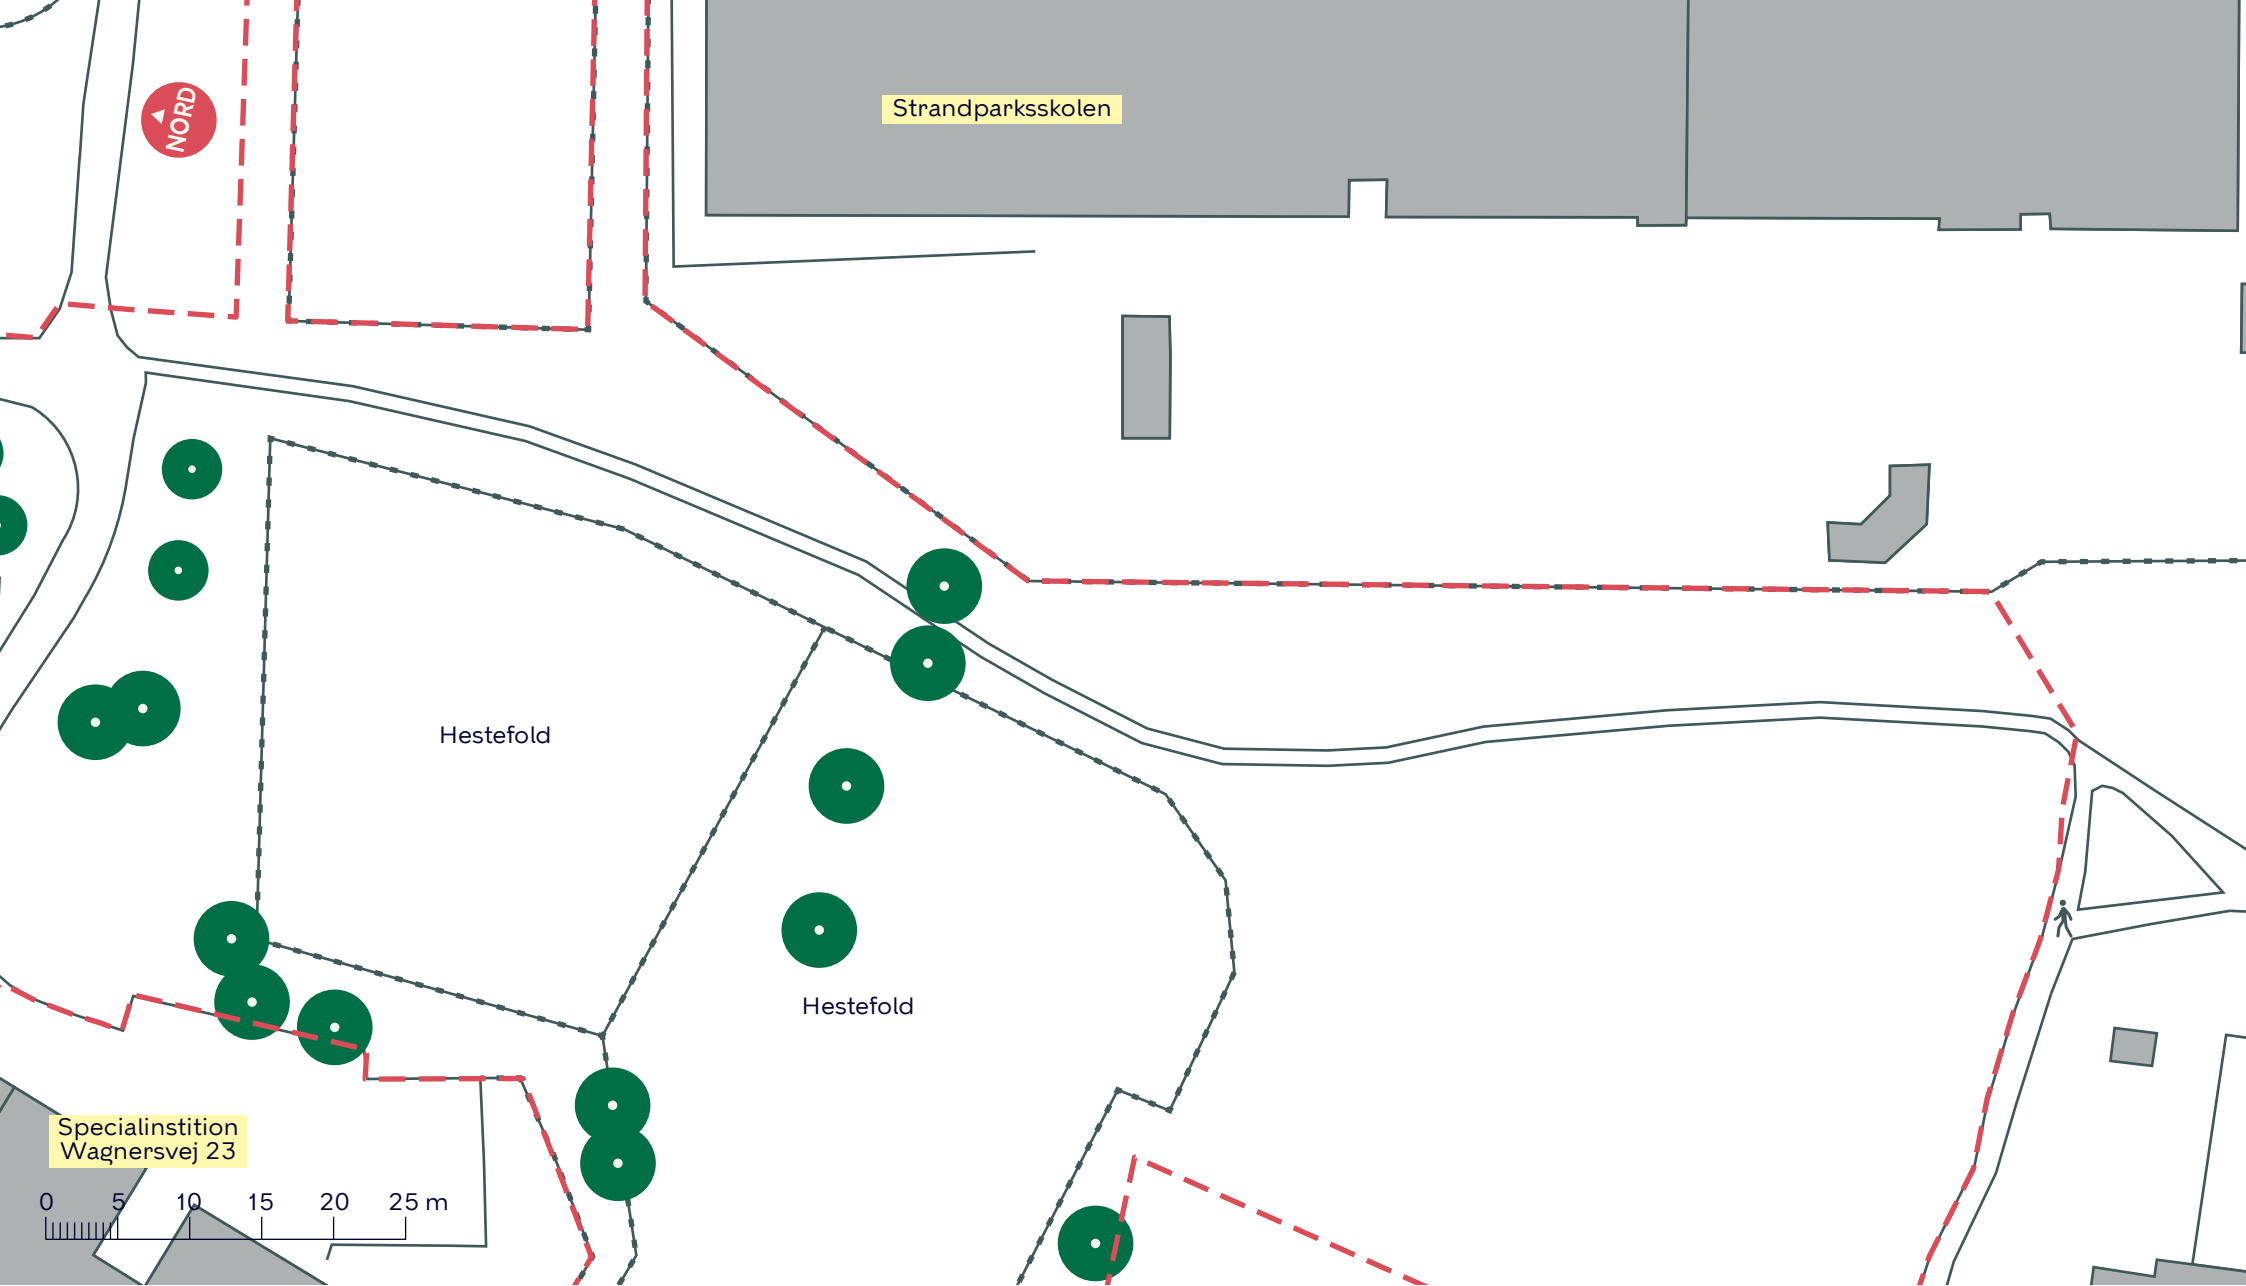

**KARENS MINDE AKSEN**

Vesterbro/Kongens Enghave

Eksisterende forhold

Bilag 3C

- - - Anlægsområde
- Træ (32 stk.)
- Træ i ikonisk trægruppe (13 stk.)

**KARENS MINDE AKSEN**  
 Vesterbro/Kongens Enghave  
 Eksisterende forhold  
 Bilag 3D

WAGNERSVEJ

RUBENSTEINSVEJ

--- Anlægsområde

● Træ (5 stk.)

**KARENS MINDE AKSEN**

*Vesterbro/Kongens Enghave*

Eksisterende forhold

**Bilag 3E**

Ridebane

--- Anlægsområde

**KARENS MINDE AKSEN**  
Vesterbro/Kongens Enghave  
Eksisterende forhold  
Bilag 3F

-  Anlægsområde
-  Træ (14 stk.)

**KARENS MINDE AKSEN**  
Vesterbro/Kongens Enghave  
Eksisterende forhold  
Bilag 3G

--- Anlægsområde

● Træ (5 stk.)

**KARENS MINDE AKSEN**

*Vesterbro/Kongens Enghave*

Eksisterende forhold

**Bilag 3H**