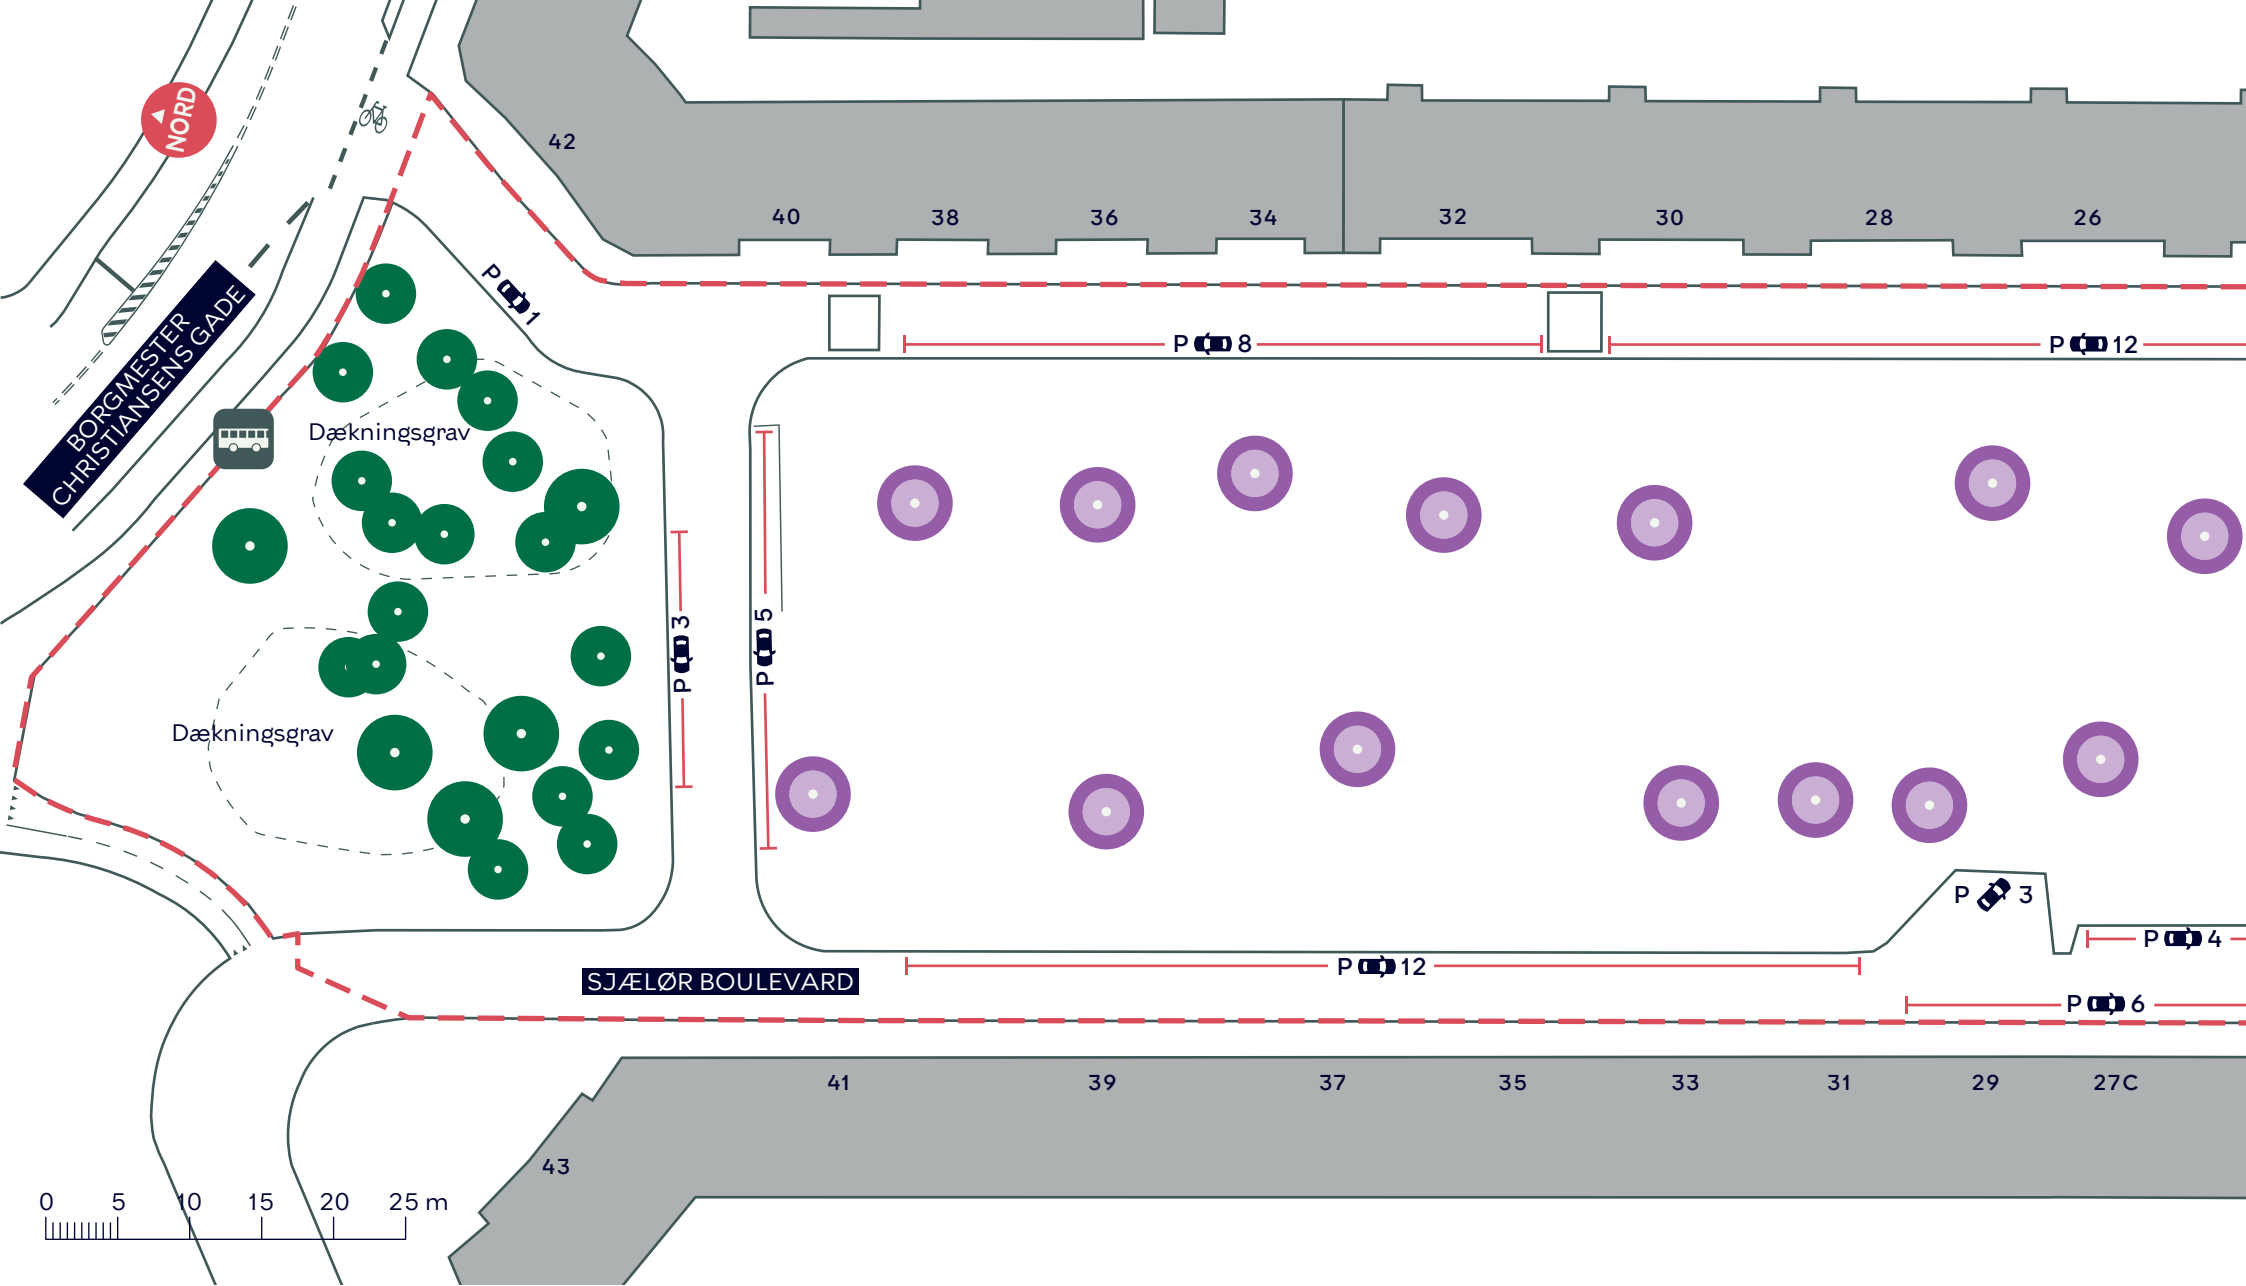

-  Anlægsområde
-  Træ (88 stk.)
-  Ikonisk træ (5 stk.)
-  Træ i ikonisk trægruppe (42 stk.)
-  Vendeplads

**KARENS MINDE AKSEN**  
*Vesterbro/Kongens Enghave*  
 Eksisterende forhold  
**Bilag 3 samlet**

- - - Anlægsområde
- Træ (22 stk.)
- Træ i ikonisk trægruppe (14 stk.)

**KARENS MINDE AKSEN**  
 Vesterbro/Kongens Enghave  
 Eksisterende forhold  
 Bilag 3A

--- Anlægsområde

Træ (5 stk.)

Ikonisk træ (5 stk.)

Træ i ikonisk trægruppe (11 stk.)

**KARENS MINDE AKSEN**

*Vesterbro/Kongens Enghave*

Eksisterende forhold

**Bilag 3B**

--- Anlægsområde

● Træ (5 stk.)

● Træ i ikonisk trægruppe (4 stk.)

--- Anlægsområde

● Træ (5 stk.)

**KARENS MINDE AKSEN**

*Vesterbro/Kongens Enghave*

Eksisterende forhold

**Bilag 3H**