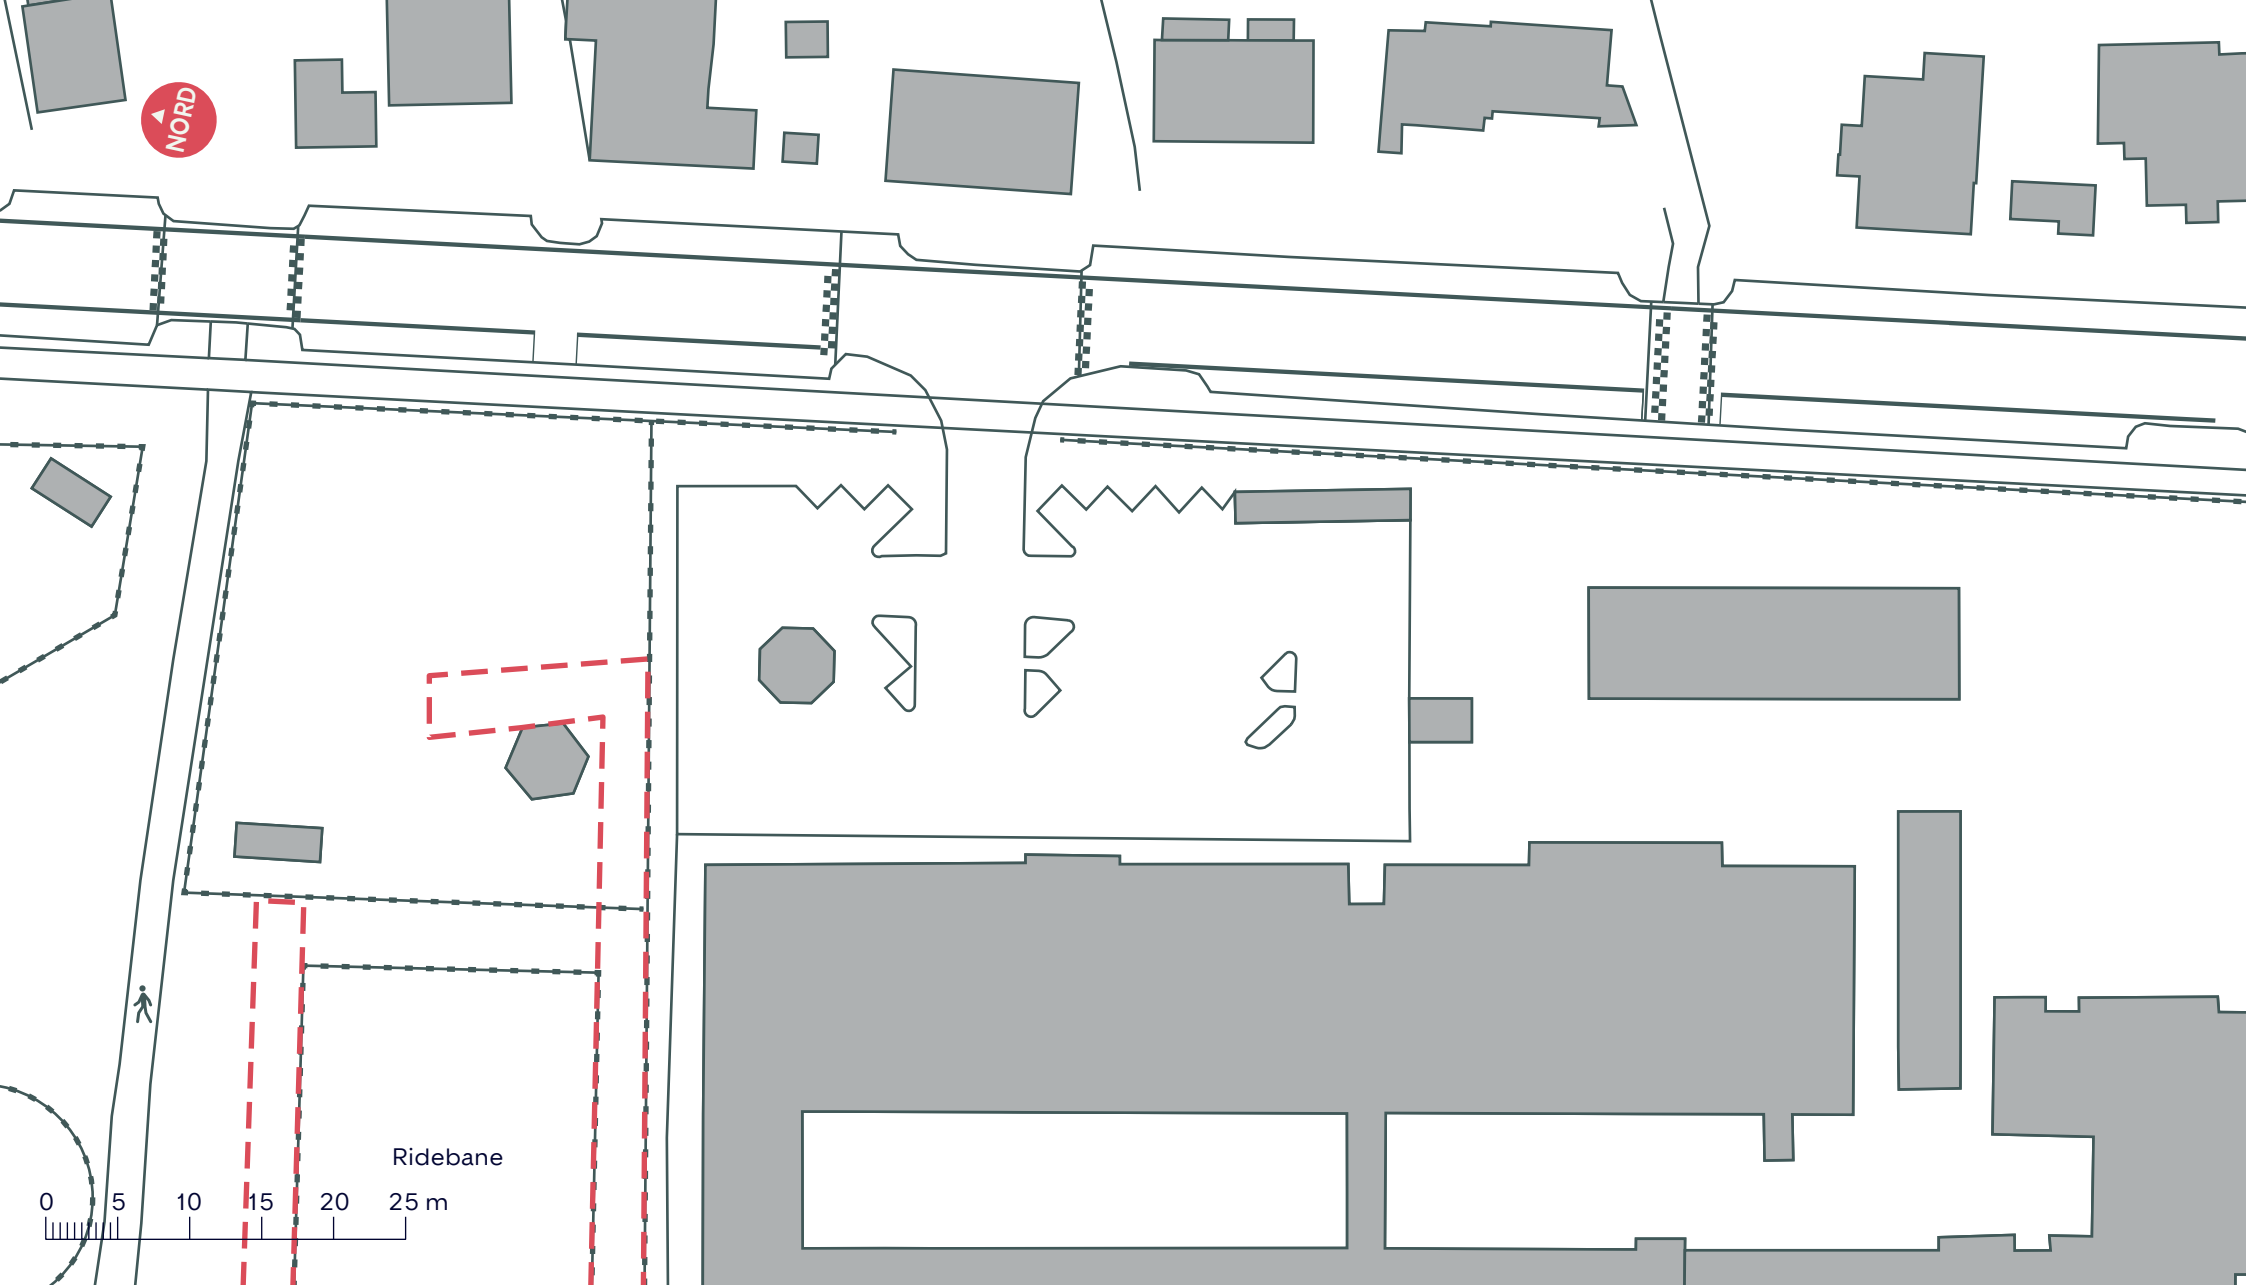

**KARENS MINDE AKSEN**

Vesterbro/Kongens Enghave

Eksisterende forhold

Bilag 3C

- - - Anlægsområde
- Træ (32 stk.)
- Træ i ikonisk trægruppe (13 stk.)

**KARENS MINDE AKSEN**  
 Vesterbro/Kongens Enghave  
 Eksisterende forhold  
 Bilag 3D

WAGNERSVEJ

RUBENSTEINSVEJ

--- Anlægsområde

● Træ (5 stk.)

**KARENS MINDE AKSEN**

*Vesterbro/Kongens Enghave*

Eksisterende forhold

**Bilag 3E**

Ridebane

--- Anlægsområde

**KARENS MINDE AKSEN**  
Vesterbro/Kongens Enghave  
Eksisterende forhold  
Bilag 3F

-  Anlægsområde
-  Træ (14 stk.)

**KARENS MINDE AKSEN**  
Vesterbro/Kongens Enghave  
Eksisterende forhold  
Bilag 3G

--- Anlægsområde

● Træ (5 stk.)

**KARENS MINDE AKSEN**

*Vesterbro/Kongens Enghave*

Eksisterende forhold

**Bilag 3H**