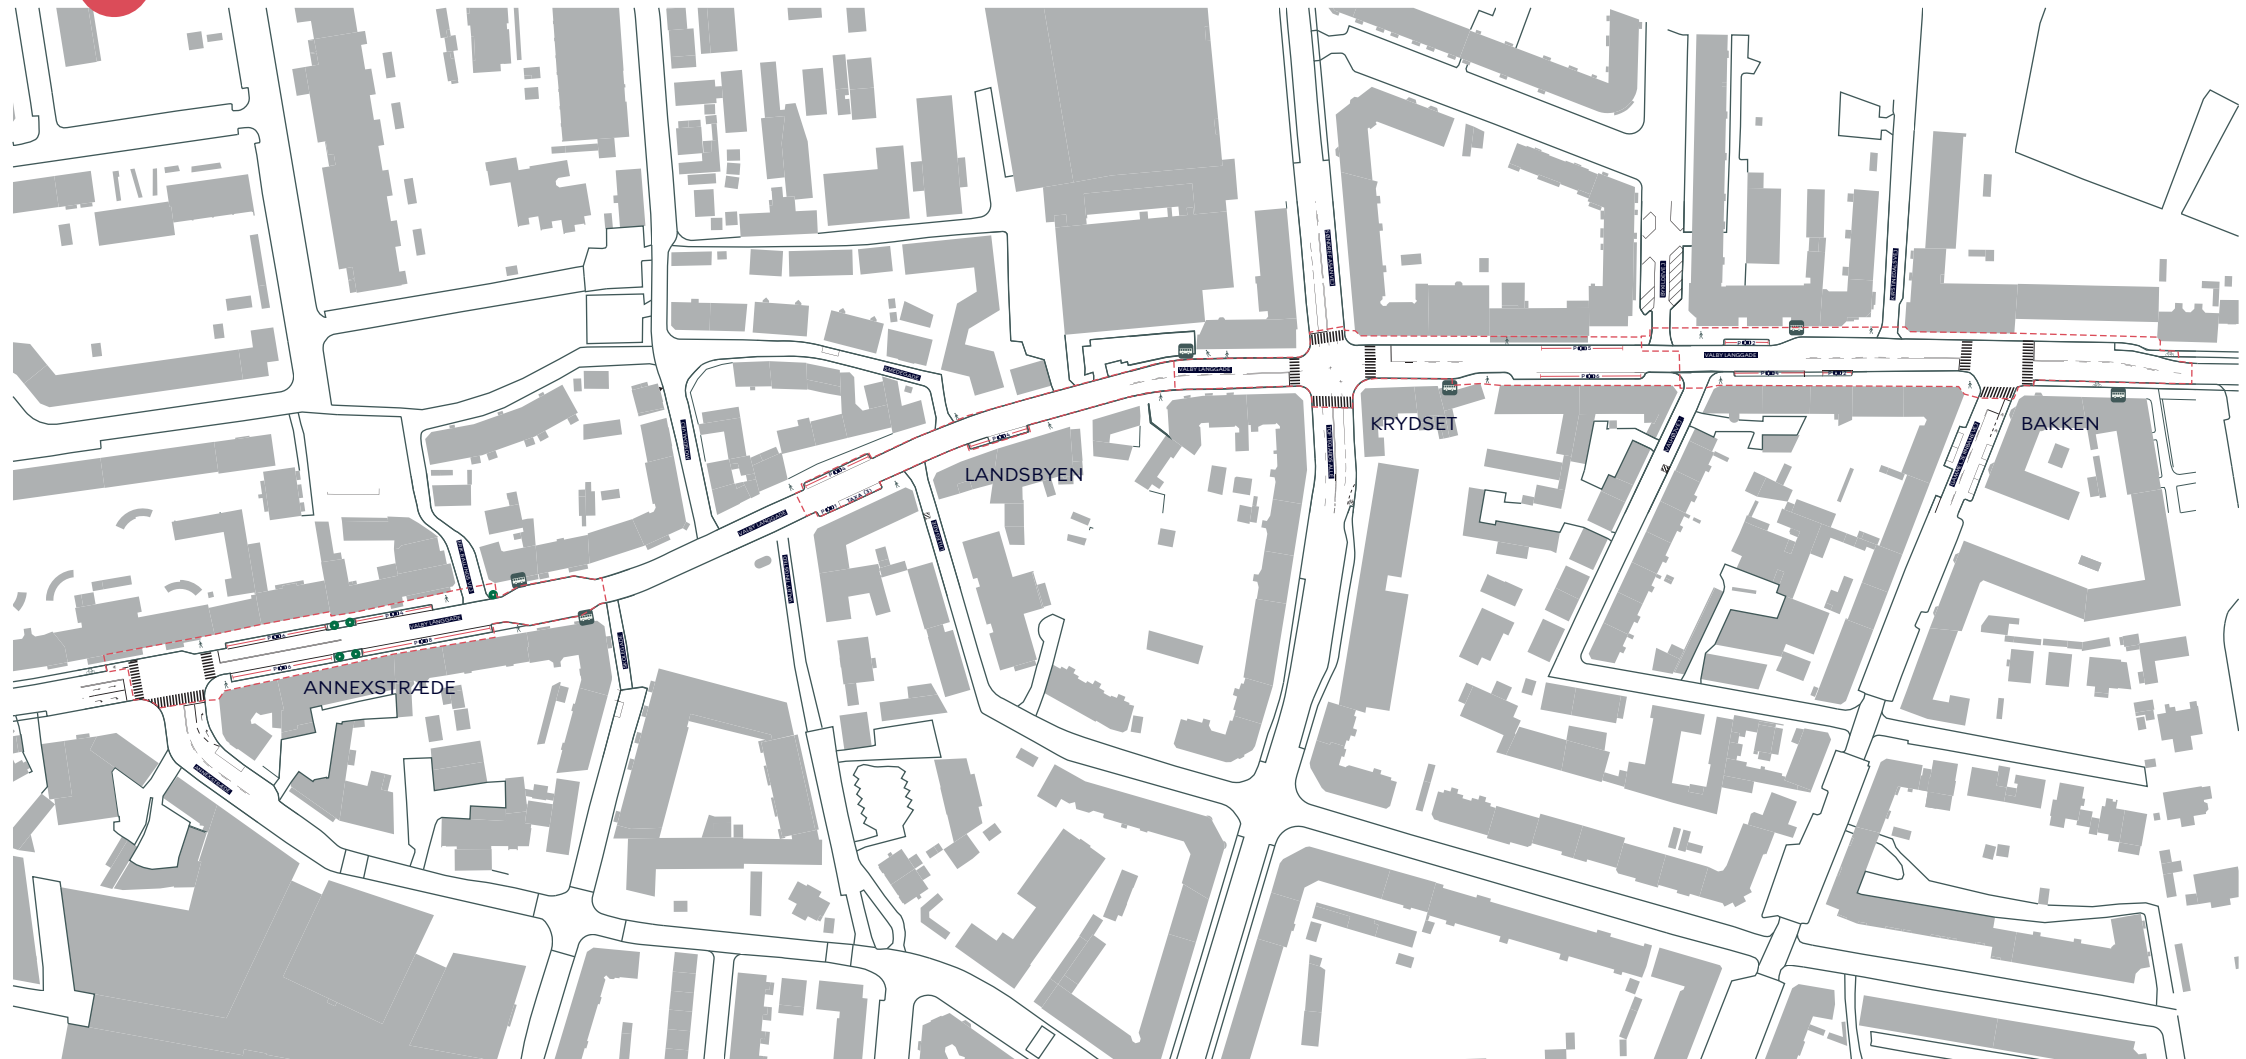

NORD

--- Anlægsområder

—| Parkeringspladser (52 stk.)

● Træ (5 stk.)

🚲 Cykelsti

🚶 Fortov

🚌 Busstoppested

CYKELFREMKOMMELIGHED PÅ VALBY LANGGADE

Valby

Eksisterende forhold

SAMLET BILAG 3

- - - Anlægsområde Bakken
-  Cykelsti
-  Fortov
-  Busstoppested
- | | Parkeringspladser (8 stk.)

**CYKELFREMKOMMELIGHED
PÅ VALBY LANGGADE**

Bakken

Eksisterende forhold

BILAG 3A

- - - Anlægsområde Krydset
- Fortov
- Busstoppested
- | | Parkeringspladser (11 stk.)

**CYKELFREMKOMMELIGHED
PÅ VALBY LANGGADE**

Krydset

Eksisterende forhold

BILAG 3B

--- Anlægsområde Landsbyen

🚶 Fortov

CYKELFREMKOMMELIGHED PÅ VALBY LANGGADE

Annexstræde

Eksisterende forhold

BILAG 3D