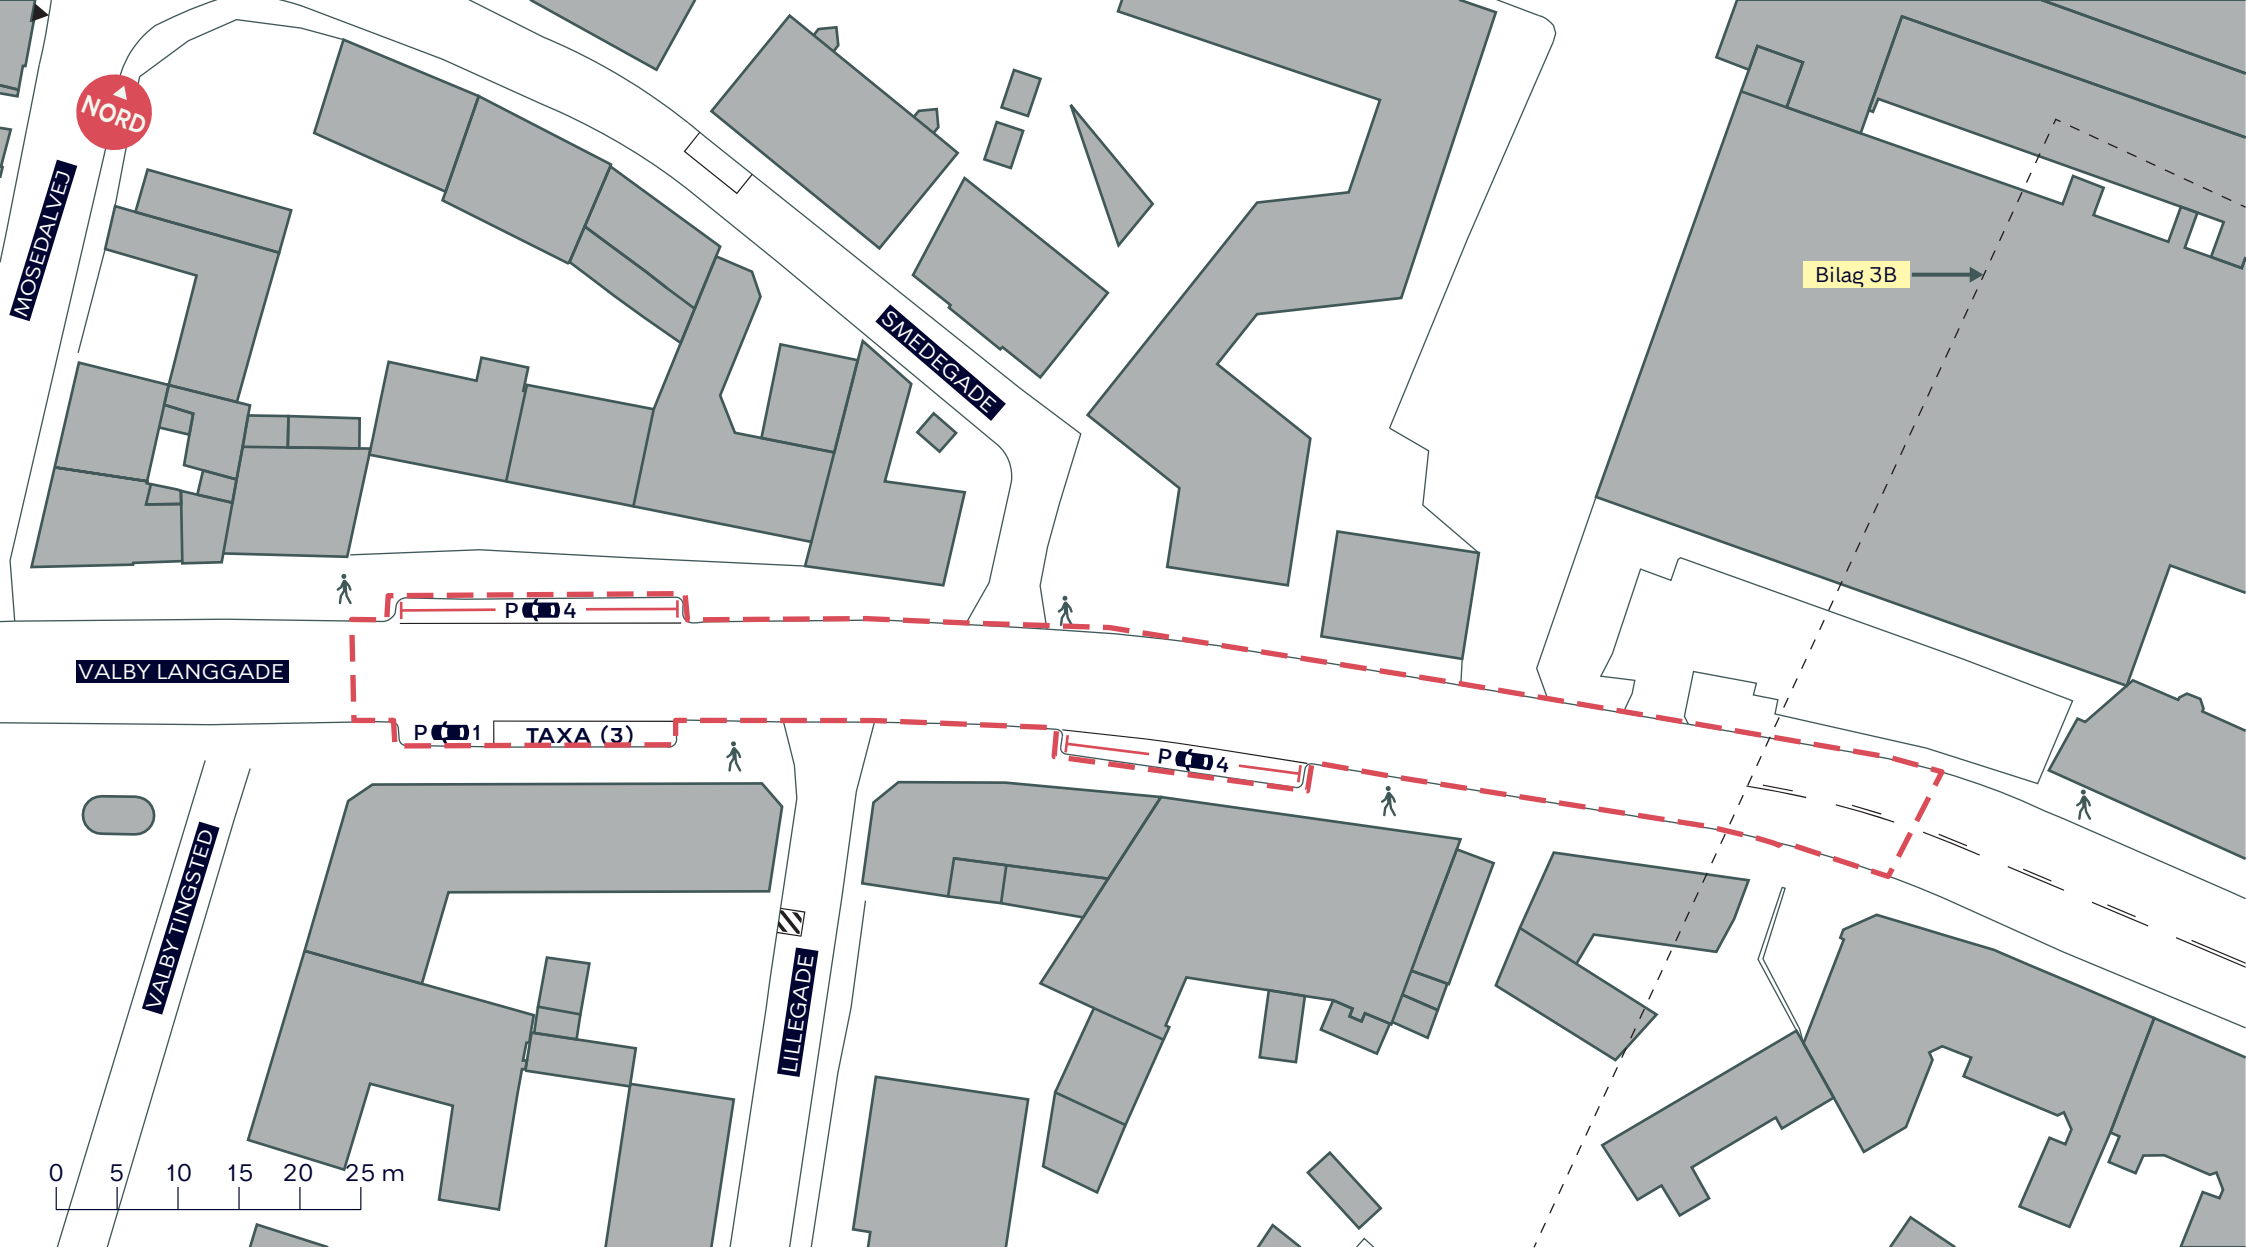

Valby

Eksisterende forhold

SAMLET BILAG 3

- - - Anlægsområde Bakken
-  Cykelsti
-  Fortov
-  Busstoppested
- | | Parkeringspladser (8 stk.)

**CYKELFREMKOMMELIGHED
PÅ VALBY LANGGADE**

Bakken

Eksisterende forhold

BILAG 3A

- - - Anlægsområde Krydset
- Fortov
- Busstoppested
- | | Parkeringspladser (11 stk.)

**CYKELFREMKOMMELIGHED
PÅ VALBY LANGGADE**

Krydset

Eksisterende forhold

BILAG 3B

--- Anlægsområde Landsbyen

🚶 Fortov

— P Parkeringspladser (9 stk.)

CYKELFREMKOMMELIGHED PÅ VALBY LANGGADE

Landsbyen
Eksisterende forhold

BILAG 3C

--- Anlægsområde Annexstræde ——— Parkeringspladser (24 stk.)

-  Træ (5 stk.)
-  Cykelsti
-  Fortov
-  Busstoppested

CYKELFREMKOMMELIGHED PÅ VALBY LANGGADE

Annexstræde

Eksisterende forhold

BILAG 3D