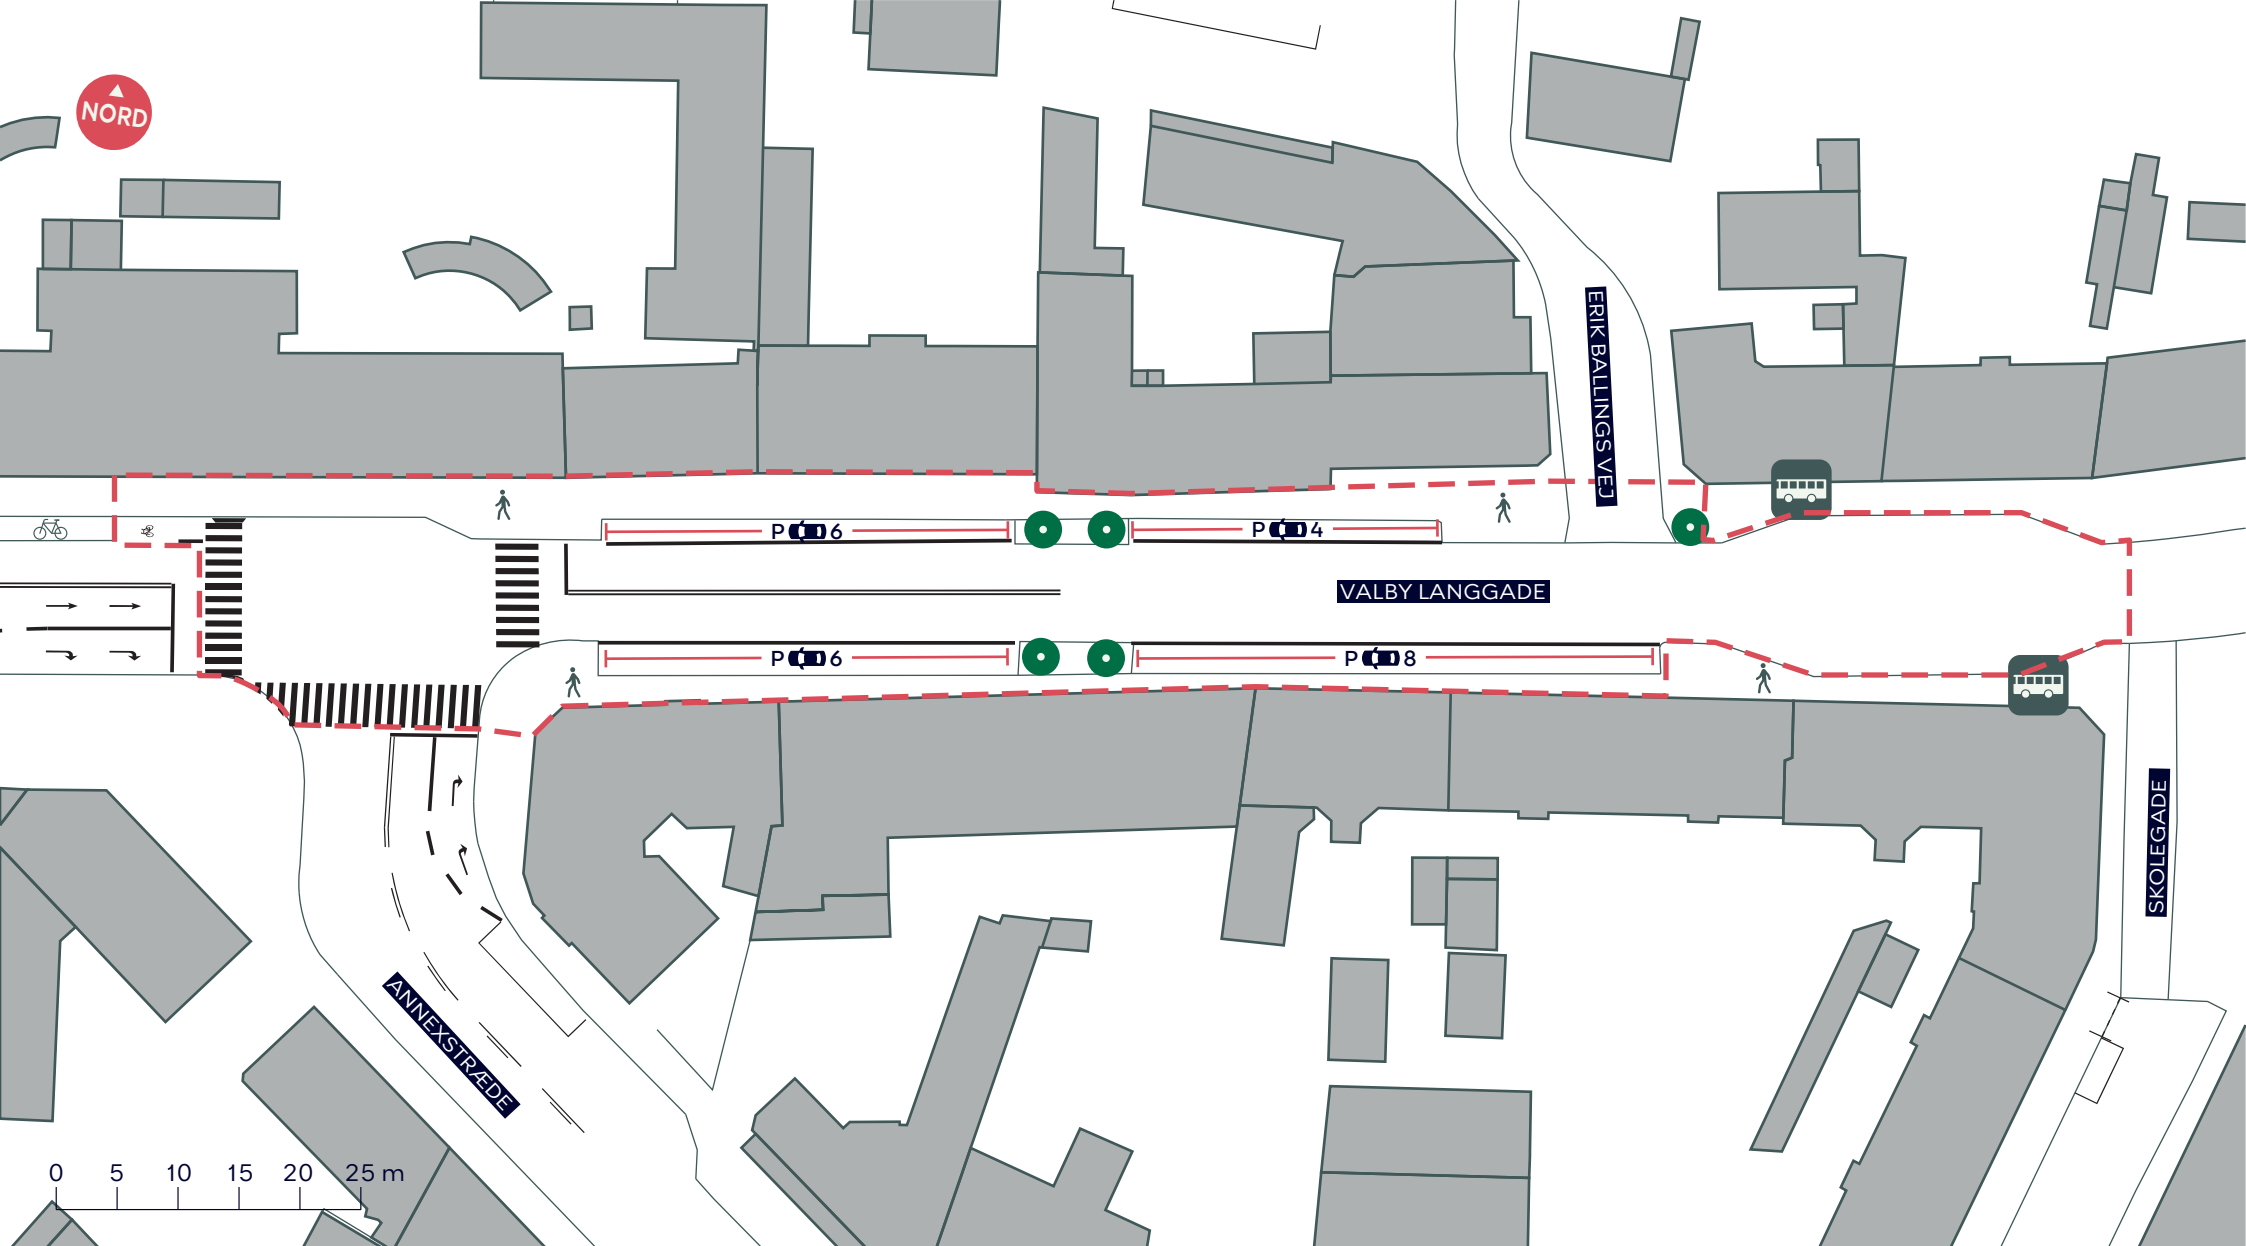

Valby

Eksisterende forhold

SAMLET BILAG 3

- - - Anlægsområde Bakken
-  Cykelsti
-  Fortov
-  Busstoppested
- | | Parkeringspladser (8 stk.)

**CYKELFREMKOMMELIGHED
PÅ VALBY LANGGADE**

Bakken

Eksisterende forhold

BILAG 3A

- - - Anlægsområde Krydset
- Fortov
- Busstoppested
- | | Parkeringspladser (11 stk.)

**CYKELFREMKOMMELIGHED
PÅ VALBY LANGGADE**

Krydset

Eksisterende forhold

BILAG 3B

--- Anlægsområde Landsbyen

🚶 Fortov

— P Parkeringspladser (9 stk.)

CYKELFREMKOMMELIGHED PÅ VALBY LANGGADE

Landsbyen
Eksisterende forhold

BILAG 3C

--- Anlægsområde Annexstræde ——— Parkeringspladser (24 stk.)

-  Træ (5 stk.)
-  Cykelsti
-  Fortov
-  Busstoppested

CYKELFREMKOMMELIGHED PÅ VALBY LANGGADE

Annexstræde

Eksisterende forhold

BILAG 3D