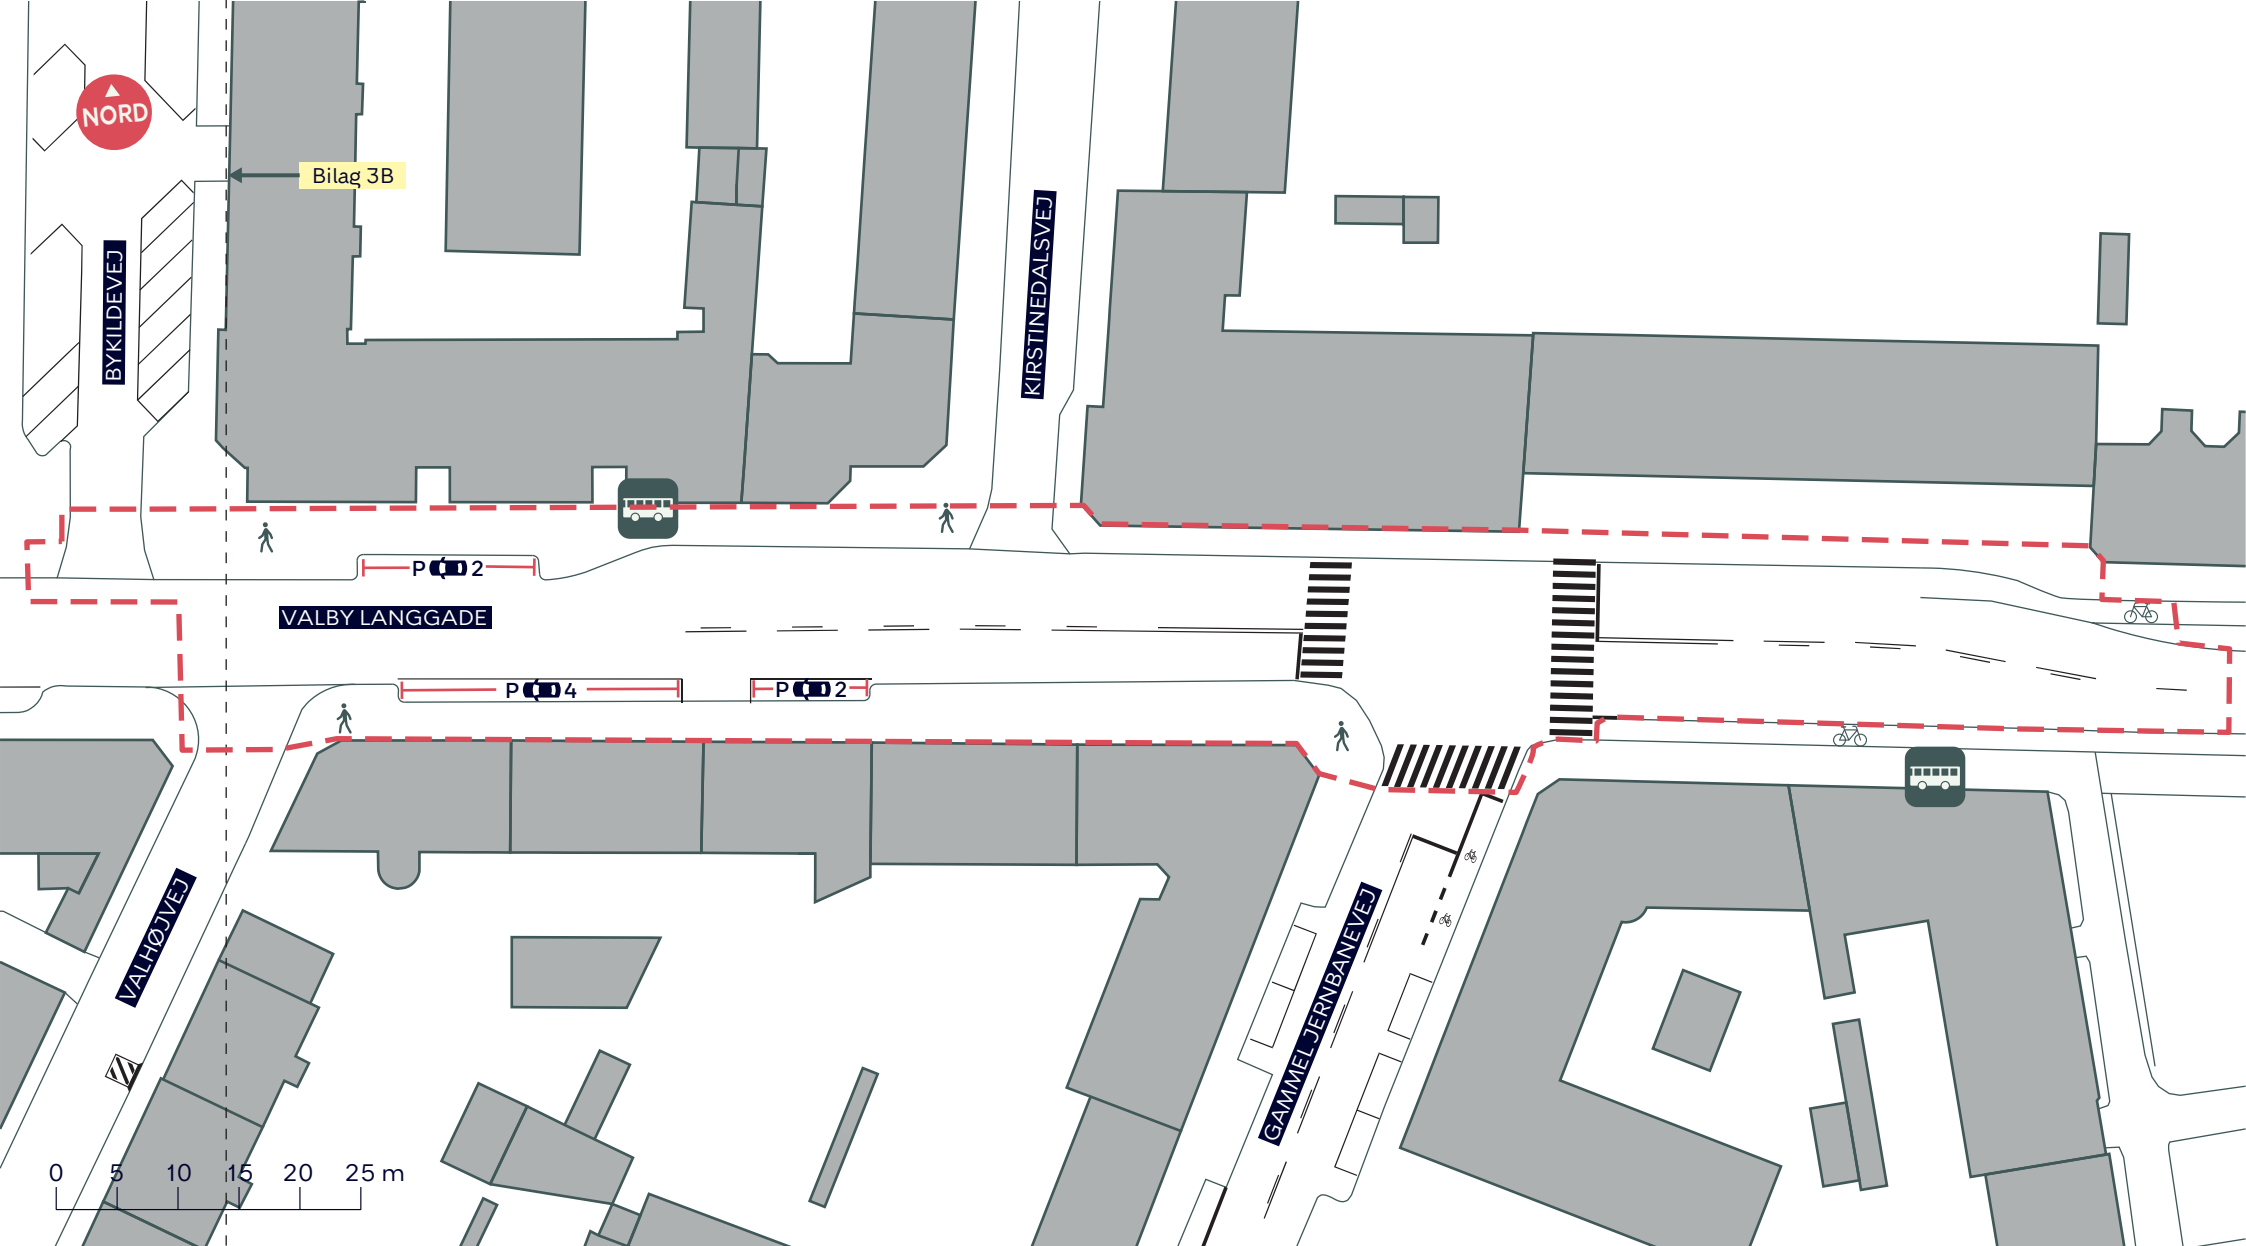

NORD

--- Anlægsområder

—| Parkeringspladser (52 stk.)

● Træ (5 stk.)

🚲 Cykelsti

🚶 Fortov

🚌 Busstoppested

CYKELFREMKOMMELIGHED PÅ VALBY LANGGADE

Valby

Eksisterende forhold

SAMLET BILAG 3

- - - Anlægsområde Bakken
-  Cykelsti
-  Fortov
-  Busstoppested
- | | Parkeringspladser (8 stk.)

**CYKELFREMKOMMELIGHED
PÅ VALBY LANGGADE**

Bakken

Eksisterende forhold

BILAG 3A

- - - Anlægsområde Krydset
- Fortov
- Busstoppested
- | | Parkeringspladser (11 stk.)

**CYKELFREMKOMMELIGHED
PÅ VALBY LANGGADE**

Krydset

Eksisterende forhold

BILAG 3B

--- Anlægsområde Landsbyen

🚶 Fortov

— P Parkeringspladser (9 stk.)

CYKELFREMKOMMELIGHED PÅ VALBY LANGGADE

Landsbyen
Eksisterende forhold

BILAG 3C

--- Anlægsområde Annexstræde ——— Parkeringspladser (24 stk.)

-  Træ (5 stk.)
-  Cykelsti
-  Fortov
-  Busstoppested