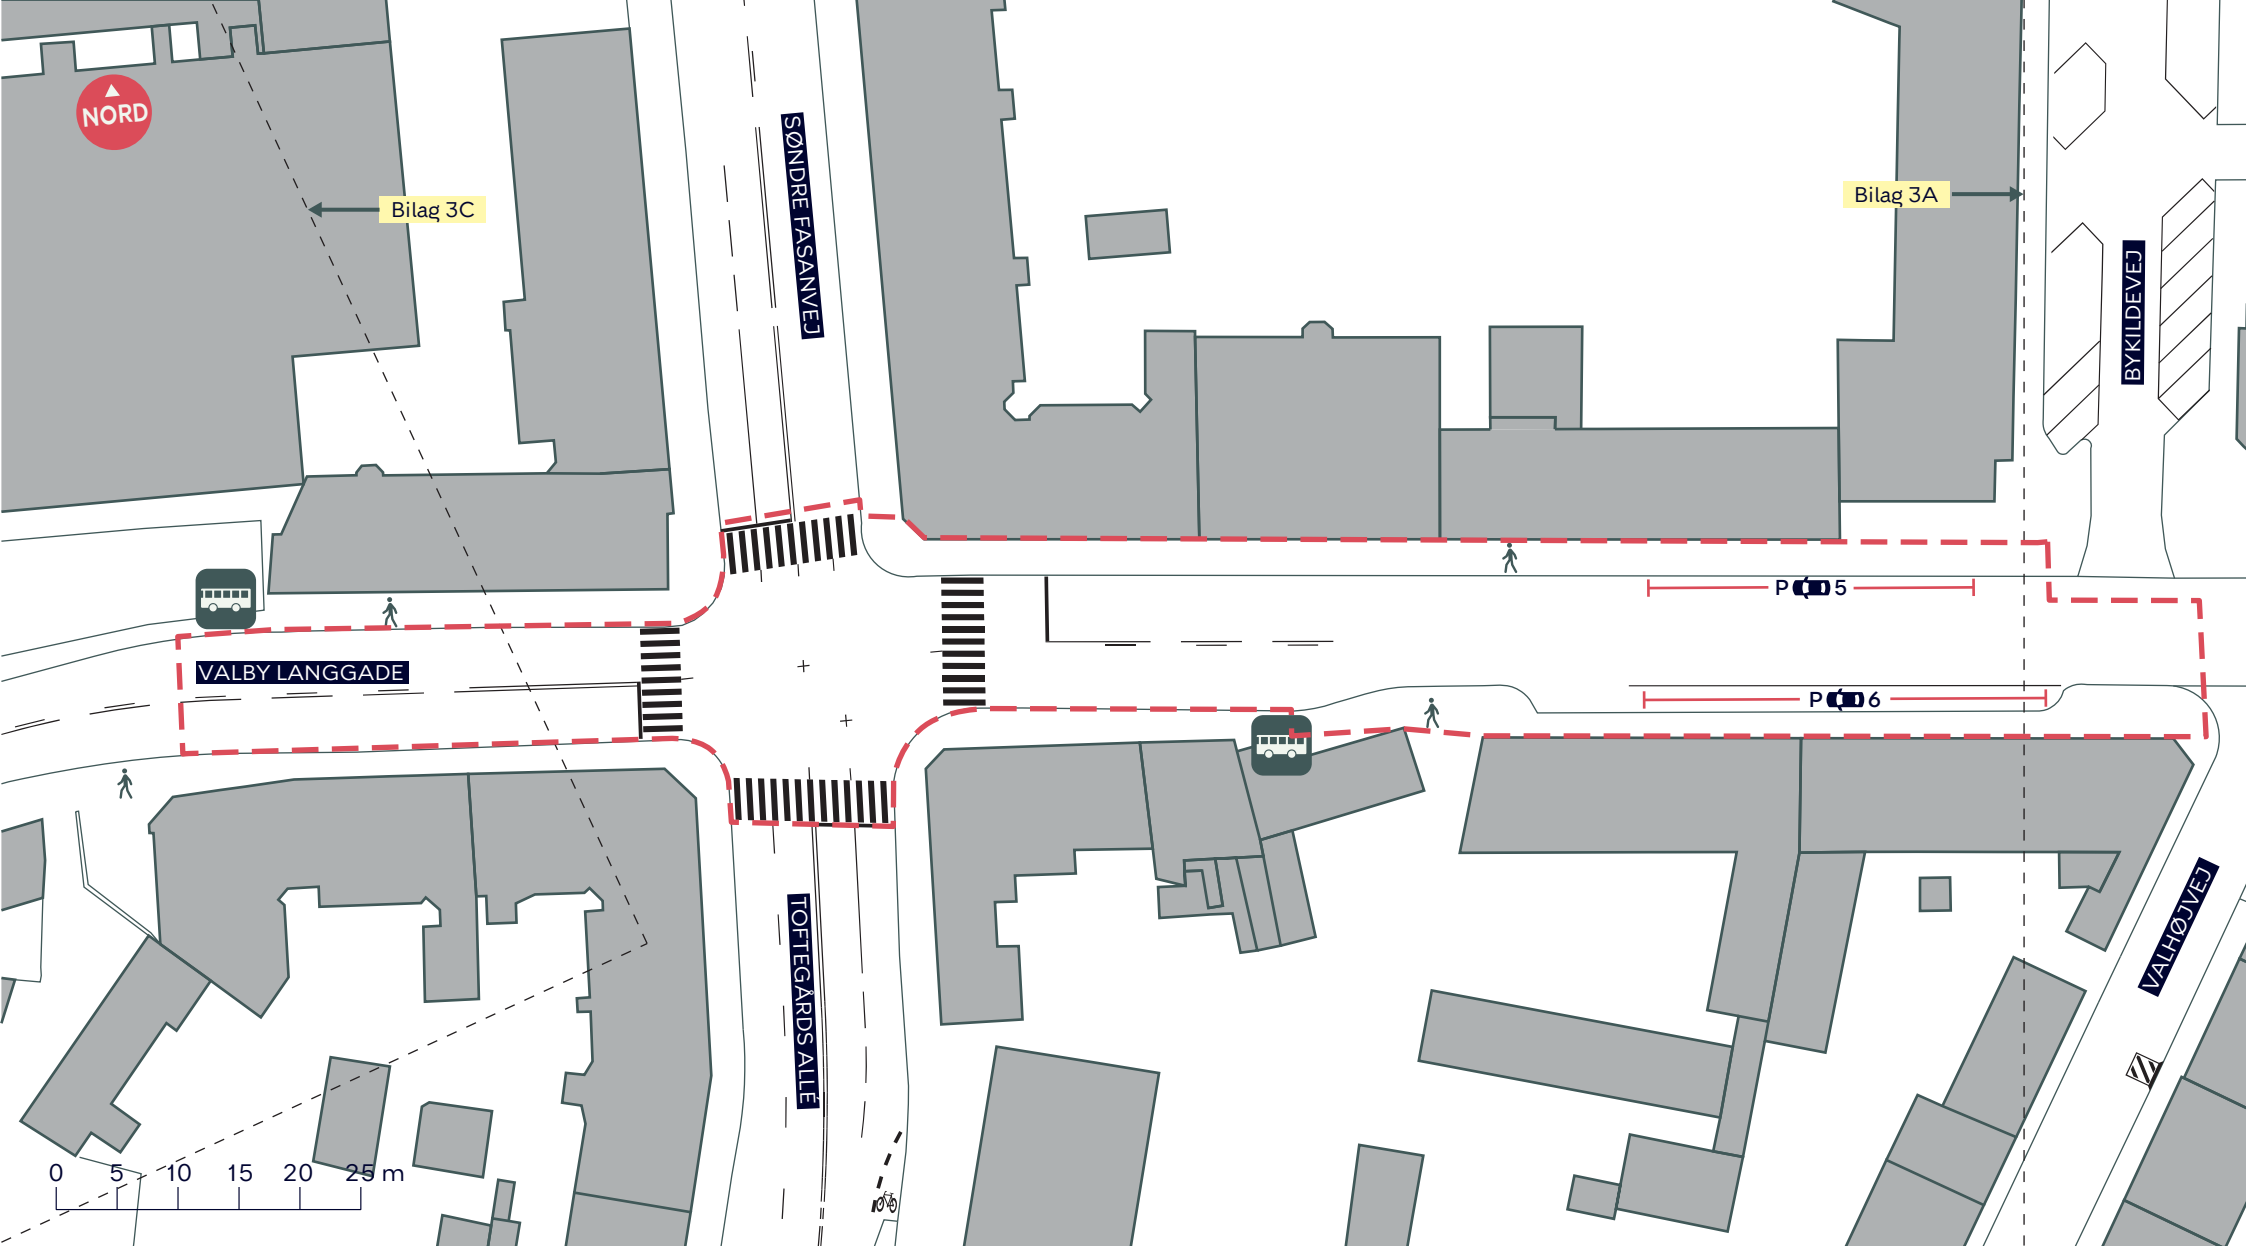

Valby

Eksisterende forhold

SAMLET BILAG 3

- - - Anlægsområde Bakken
-  Cykelsti
-  Fortov
-  Busstoppested
- | | Parkeringspladser (8 stk.)

**CYKELFREMKOMMELIGHED
PÅ VALBY LANGGADE**

Bakken

Eksisterende forhold

BILAG 3A

- - - Anlægsområde Krydset
- Fortov
- Busstoppested
- | | Parkeringspladser (11 stk.)

**CYKELFREMKOMMELIGHED
PÅ VALBY LANGGADE**

Krydset

Eksisterende forhold

BILAG 3B

--- Anlægsområde Landsbyen

🚶 Fortov

— P Parkeringspladser (9 stk.)

CYKELFREMKOMMELIGHED PÅ VALBY LANGGADE

Landsbyen
Eksisterende forhold

BILAG 3C

--- Anlægsområde Annexstræde ——— Parkeringspladser (24 stk.)

-  Træ (5 stk.)
-  Cykelsti
-  Fortov
-  Busstoppested