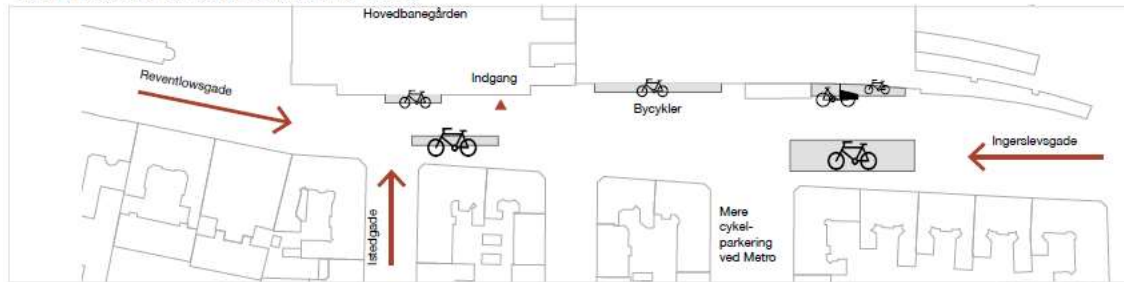

Reventlowsgade Cykelparkering og – fremkommelighed

**SAMMEN
OM BYEN**

KØBENHAVNS KOMMUNE
Teknik- og Miljøforvaltningen

Eksisterende forhold

Reventlowsgade

ANKOMST & CYKELPARKERING

- Cykelparkering på den direkte vej; Ankomst - cykelparkering - indgang.

EN FÆLLES FLADE

- som samler og markerer byrummet.

ET CENTRALISERET BYLIV

- Byrummets aktiviteter samles omkring indgangen og eksisterende aktiviteter.

Åbne og aktive facader - nutidige og fremtidige

Samlet antal pladser 555