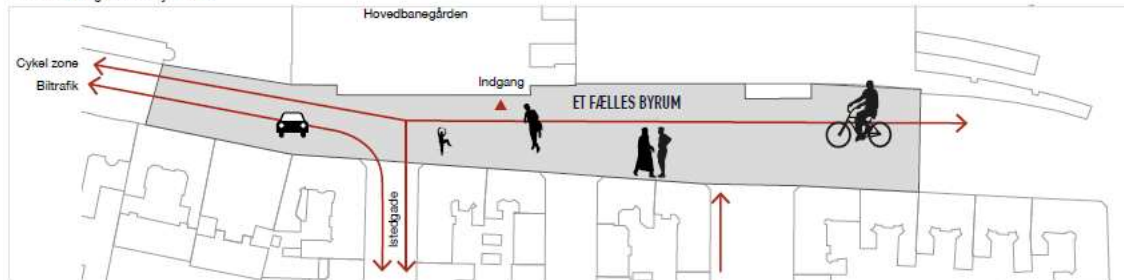

Reventlowsgade Cykelparkering og – fremkommelighed

**SAMMEN
OM BYEN**

KØBENHAVNS KOMMUNE
Teknik- og Miljøforvaltningen

Eksisterende forhold

Reventlowsgade

ANKOMST & CYKELPARKERING

- Cykelparkering på den direkte vej; Ankomst - cykelparkering - indgang.

EN FÆLLES FLADE

- som samler og markerer byrummet.

ET CENTRALISERET BYLIV

- Byrummets aktiviteter samles omkring indgangen og eksisterende aktiviteter.

Åbne og aktive facader - nutidige og fremtidige

Samlet antal pladser 555