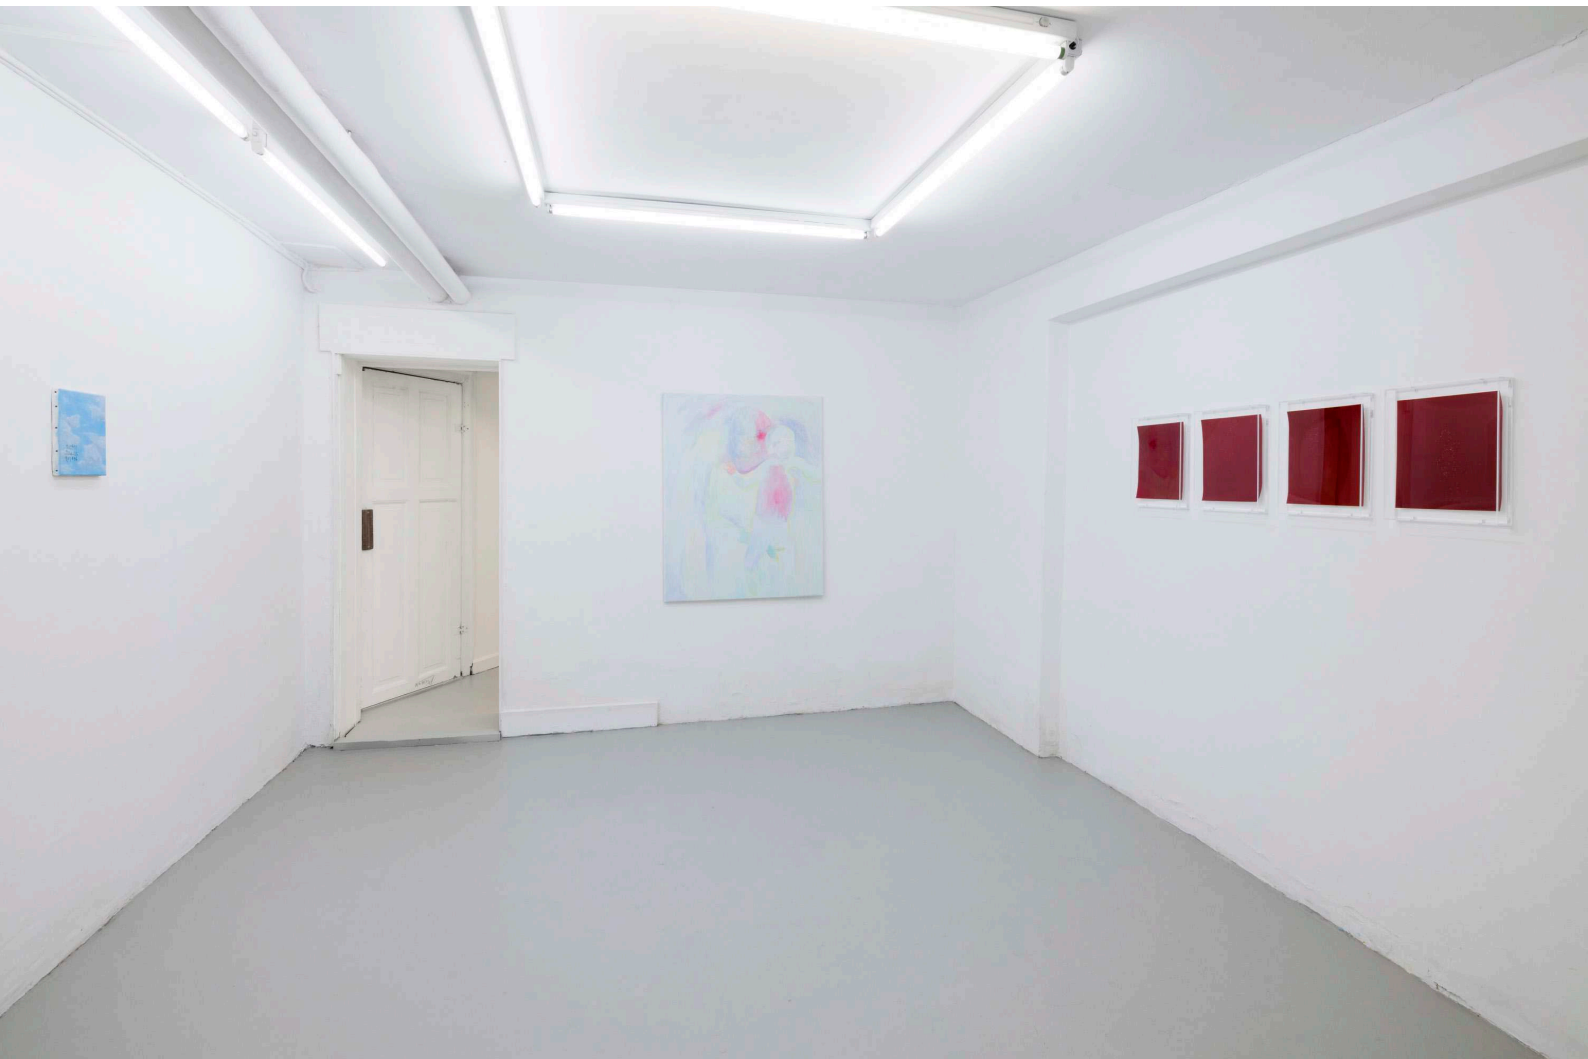

Installation views af gruppeudstillingen *Rock Star, MONA cph*, 2026
Ida Brockmann, Clara Busch, Paula Duvå
Foto: Mads Holm

Ida Brockmann, *Staying alive*, olie på lærred, 18 x 24 cm, 2025. Foto: Mads Holm

Installation views af gruppeudstillingen *Rock Star, MONA cph*, 2026
Clara Busch, *Stavelser*, 2026, 90 x 115 cm, Olie på lærred, 2026. Foto: Mads Holm

Installation views af gruppeudstillingen *Rock Star, MONA cph*, 2026

Paula Duvå, *REDSHIFT*, 25 x 30 cm, fotogram, c-print Fujicolor crystal archive, indrammet i plexiramme.

Foto: Mads Holm

Installation views af gruppeudstillingen *Rock Star, MONA cph*, 2026
Ida Brockmann, 2025-2026, Olie på lærred, varierende størrelser. Foto: Mads Holm

Clara Busch, *Orange og kulde, Selvportræt i indre rum, Dagslys*, 2026, olie på lærred, 24 x 30 cm

Installation views af gruppeudstillingen *Rock Star, MONA cph*, 2026

Paula Duvå, *Untitled*, 2026, variable størrelser, aluminium og rustfrit stål, Foto: Mads Holm