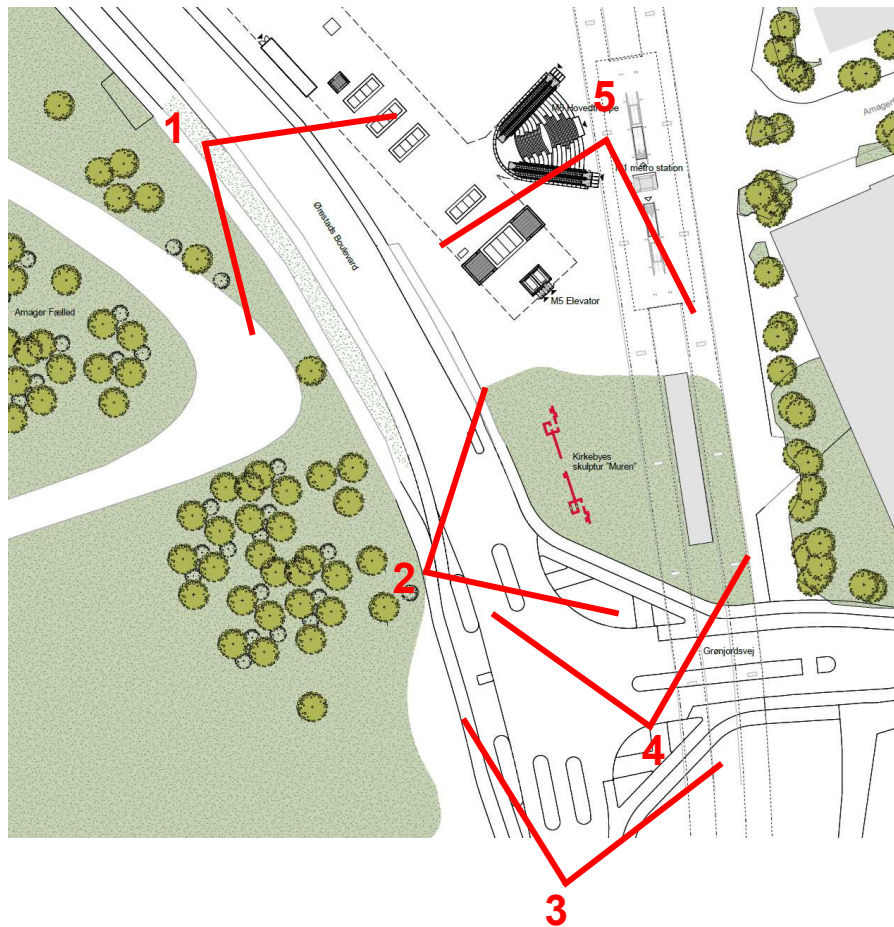

Nuværende placering af "Muren"

Ny placering af "Muren"

Placering i forhold til Kunstaksen

De tre skulpturer i Ørestad, Muren, Kærlighedsøen og Den Store Udveksler er placeret på en tænkt "Kunstakse". To forhold skal nævnes.

De tre skulpturer ligger ikke på en akse i dag. Kærlighedsøen er i dag forskudt 19 m fra aksten. Og det er ikke muligt fysisk at opleve denne kunstakse, da der ikke er visuel forbindelse imellem de tre skulpturer.

Med den fremtidige placering af Muren vil den nævnte forskydning, af Kunstaksen, øges med 11 m

Visualiseringer af den fremtidige placering

View 1

Nordea

View 1

View 2

View 2

View 3

View 3

View 4

View 4

View 5

View 5