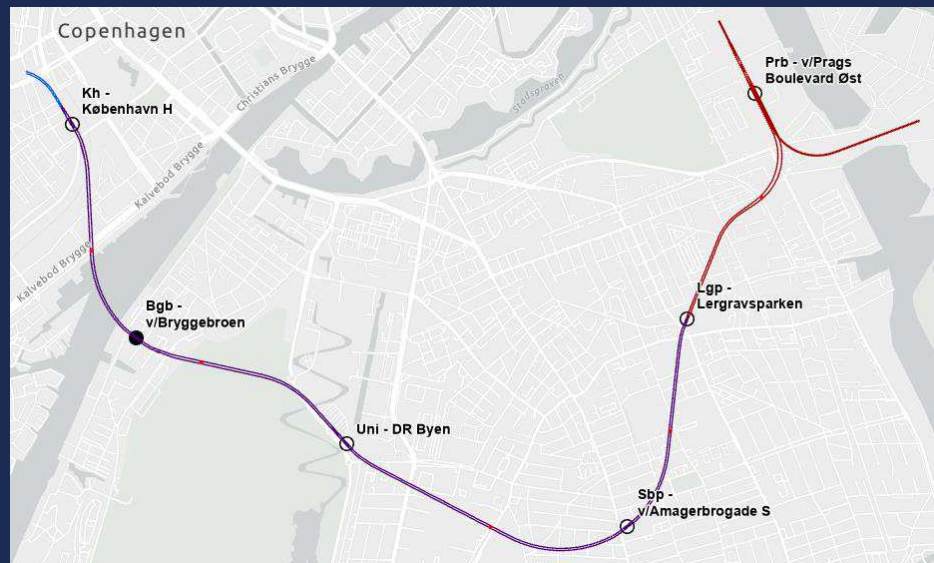

M5

Phase 2.2 – Ny placering af skulpturen “Muren”

DOCUMENT NO: M5-CAJV-STA-UNI-ARC-PRE-220012-__-__
VERSION: 0.3
DATE: 12.04.2026
PREPARED: XJSAND

CHECKED: THGL

APPROVED: FBN

Placering af Kirkebyes skulptur "Muren"

Nuværende placering af "Muren"

Ny placering af "Muren"

Placering i forhold til Kunstaksen

De tre skulpturer i Ørestad, Muren, Kærlighedsøen og Den Store Udveksler er placeret på en tænkt "Kunstakse". To forhold skal nævnes.

De tre skulpturer ligger ikke på en akse i dag. Kærlighedsøen er i dag forskudt 19 m fra aksten. Og det er ikke muligt fysisk at opleve denne kunstakse, da der ikke er visuel forbindelse imellem de tre skulpturer.