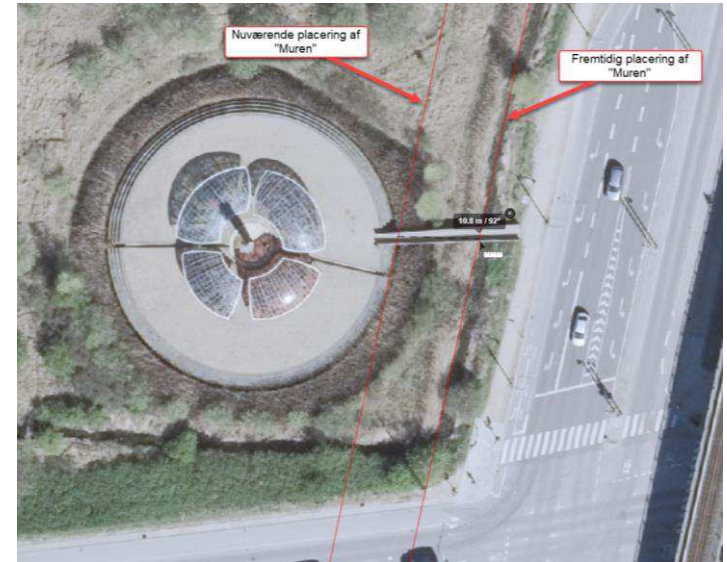

M5

Phase 2.2 – Ny placering af skulpturen “Muren”

DOCUMENT NO: M5-CAJV-STA-UNI-ARC-PRE-220012-__-__
VERSION: 0.3
DATE: 12.04.2026
PREPARED: XJSAND

CHECKED: THGL

APPROVED: FBN

Placering af Kirkebyes skulptur "Muren"

Nuværende placering af "Muren"

Ny placering af "Muren"

Placering i forhold til Kunstaksen

De tre skulpturer i Ørestad, Muren, Kærlighedsøen og Den Store Udveksler er placeret på en tænkt "Kunstakse". To forhold skal nævnes.

De tre skulpturer ligger ikke på en akse i dag. Kærlighedsøen er i dag forskudt 19 m fra aksten. Og det er ikke muligt fysisk at opleve denne kunstakse, da der ikke er visuel forbindelse imellem de tre skulpturer.

Med den fremtidige placering af Muren vil den nævnte forskydning, af Kunstaksen, øges med 11 m

Visualiseringer af den fremtidige placering

View 1

Nordea

View 1

View 2

View 2

View 3