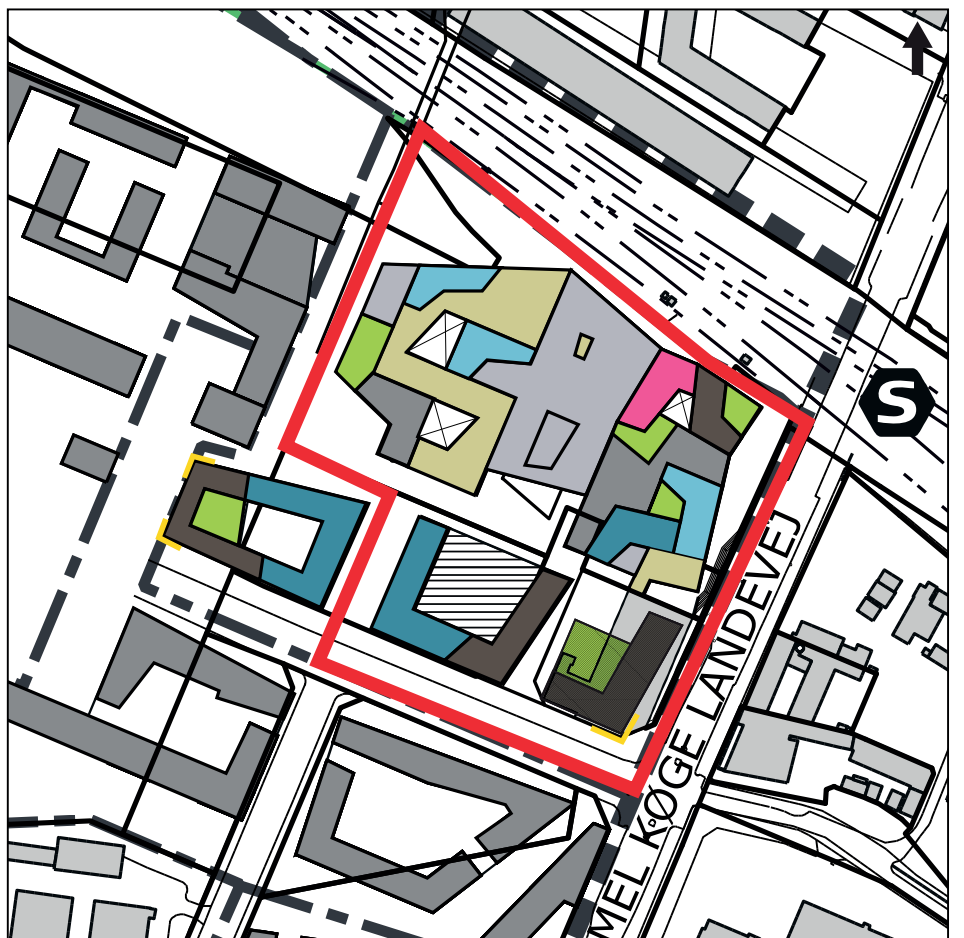

Gældende lokalplan nr. 462 - bebyggelseplan

- Lokalplanområde
- Underområder
- Banedanmarks reservationslinje

- Bebyggelse i maks. 2 etager
- Bebyggelse i maks. 2 etager
- Bebyggelse i 1 - 2 etager med friarealer på taget
- Bebyggelse i maks. 3 etager
- Bebyggelse i maks. 6 etager
- Bebyggelse i maks. 8 etager
- Hotel i 27 etager
- Særligt markerede hjørner

Startredegørelse tillæg 4 - bebyggelseplan