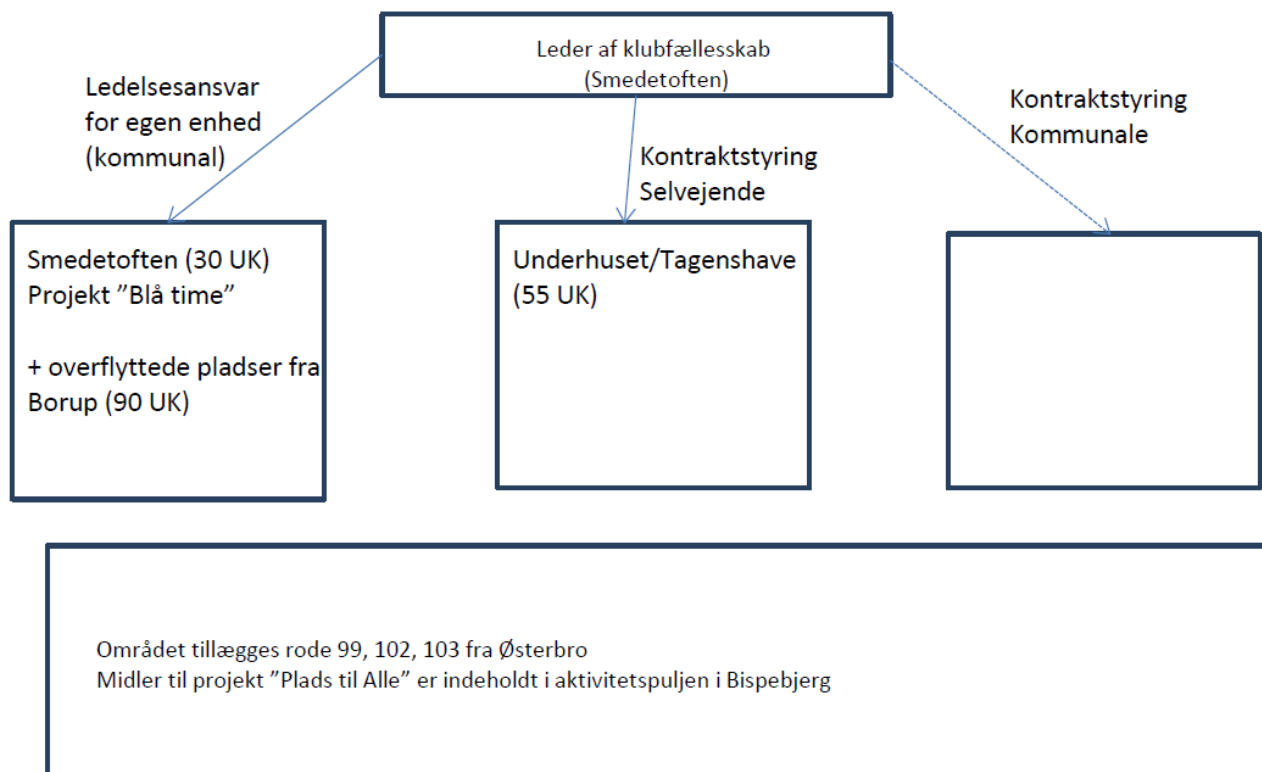

Baggrund for beslutningen og etablering af pladser Borup på Smedetoften 12

I budget 14 blev der afsat midler til anlæg af klubfællesskabet. Det blev desuden bemærket at resten af bygningen kan indtænkes til andre formål for nærområdet.

I indstillingen vedr. klubfællesskaber fra 21.11.2012, (dok.nr: 2012-81501) blev det besluttet at Smedetoften skal lede Klubfællesskabet Bispebjerg Syd. I bilaget kan man se hvordan Smedetoftens klubfællesskab er organiseret:

Klubfællesskab Bispebjerg syd

Smedetoftens aktuelle normering er: 50 fk, 20 jk og 100 uk-pladser.

Institutionen har ingen fritidshjemspladser og indgår derfor i 'Fremtidens Fritidshjem' i kraft af deres fritids- og juniorklubpladser (10-13 år).