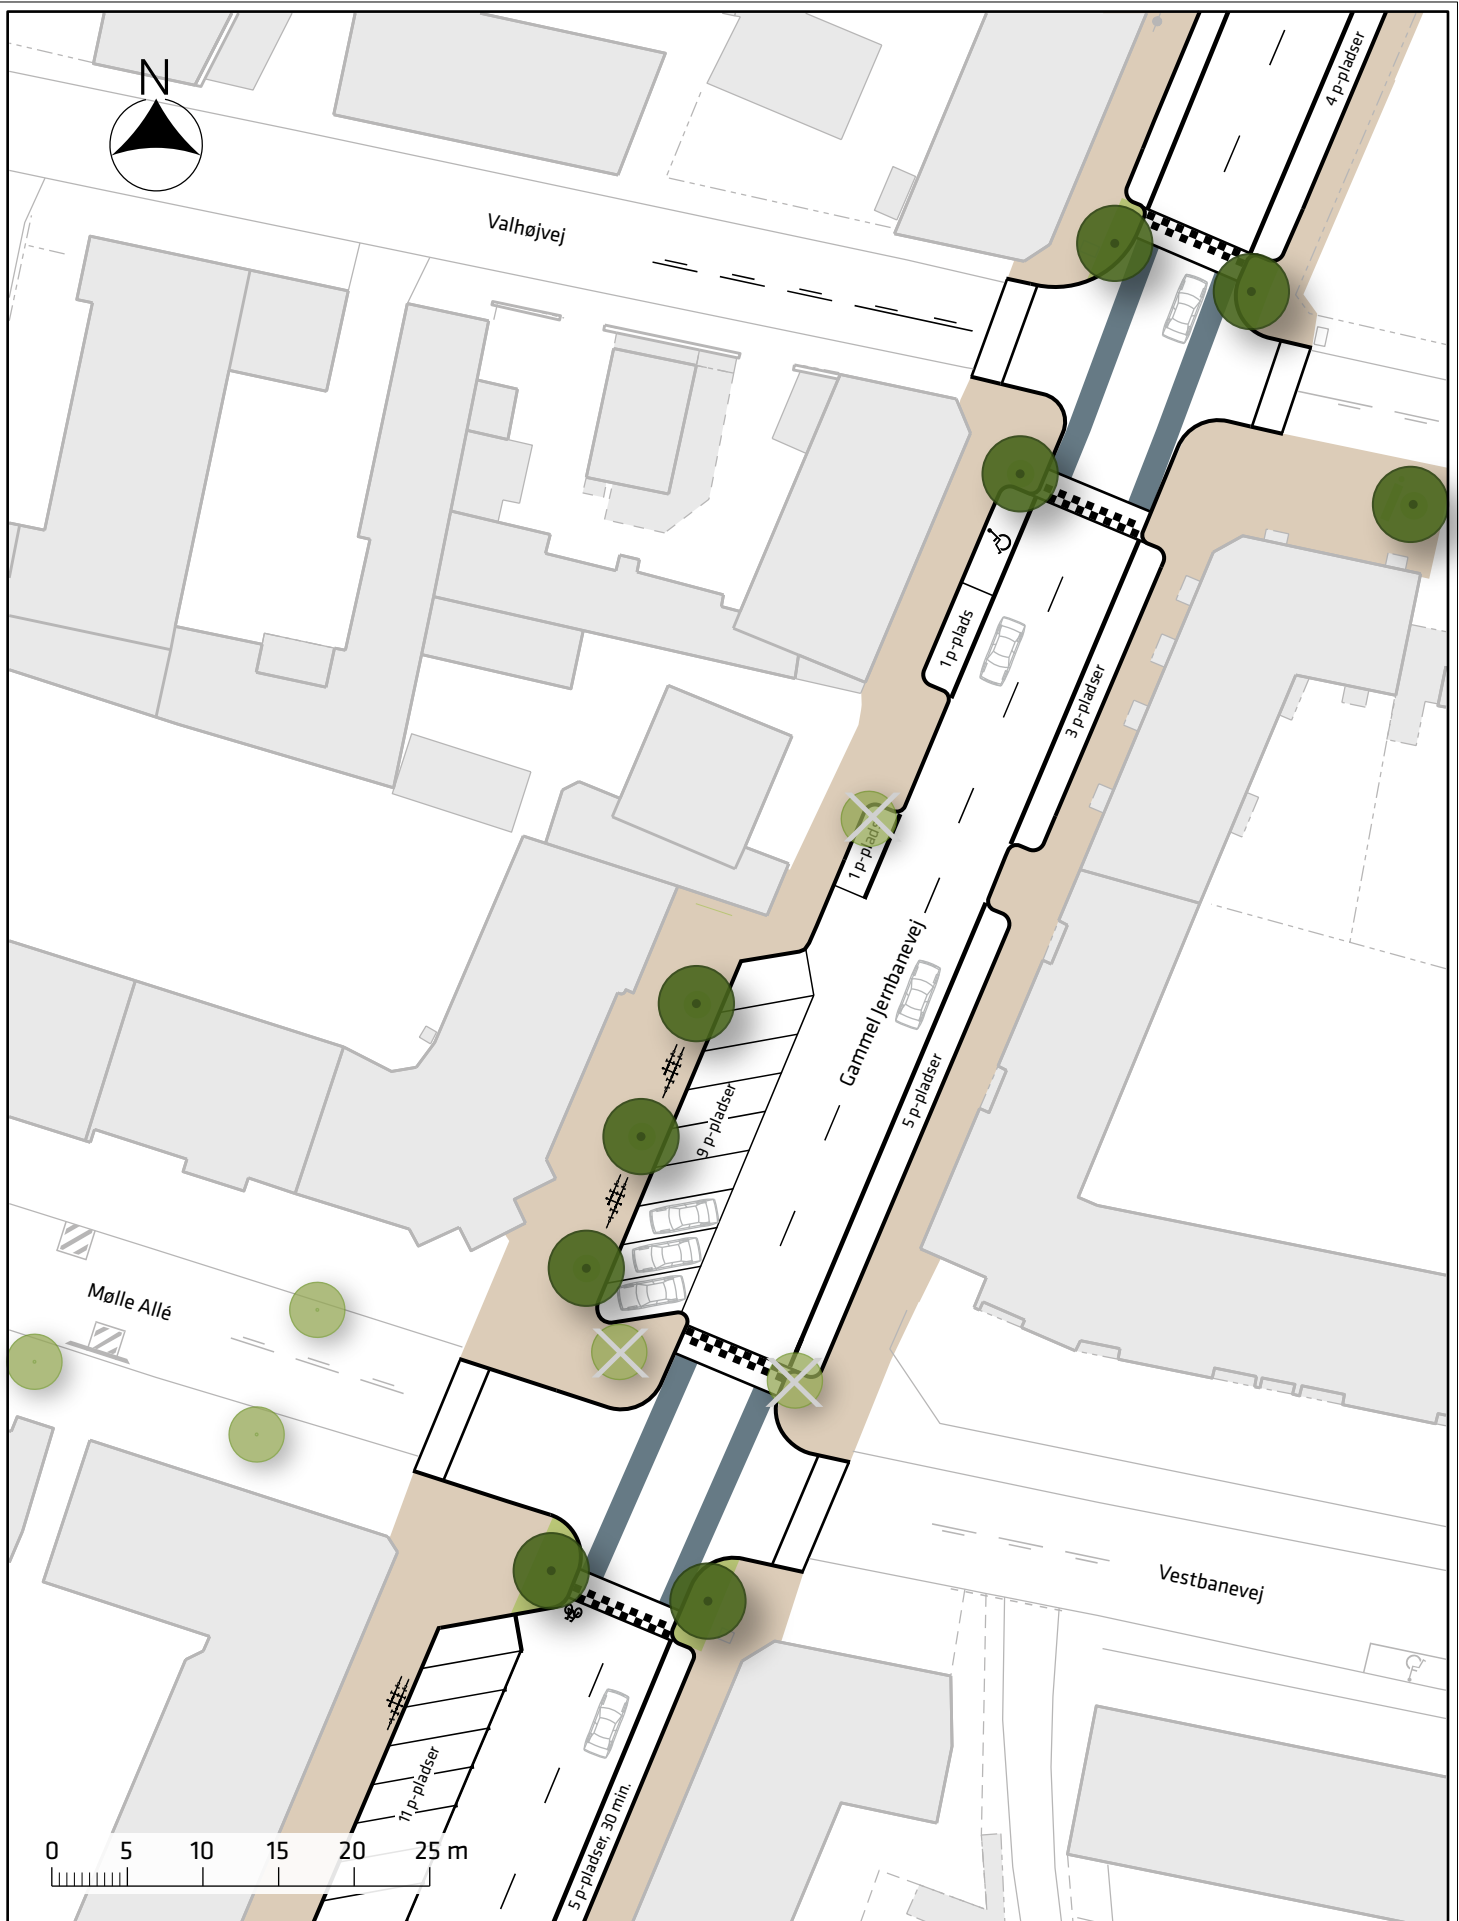

Signaturforklaring

-  Fortovsareal
-  Cykelsti/bane
-  Plantebed
-  Farvet asfalt
-  Cykelstativer

-  Træ / eks. træ
-  Eks. træ fjernes

Gammel Jernbanevej

Dispositionsforslag

Bilag 3a

Signaturforklaring

- | | |
|---|--|
|  Fortovsareal |  Opholdsareal |
|  Cykelsti/bane |  Helle |
|  Plantebed |  Vulst |

- | | |
|--|---|
|  Træ / eks. træ |  |
|  | Cykelstativer |

Gammel Jernbanevej

Dispositionsforslag

Bilag 3b

Signaturforklaring

- Fortovsareal
- Plantebed

- Farvet asfalt
- Cykelstativer

- Træ / eks. træ
- Eks. træ fjernes

Gammel Jernbanevej

Dispositionsforslag

Bilag 3c

Kirstinedalsvej

Valby Langgade

Gammel Jernbanevej

Signaturforklaring

- Fortovsareal
- Cykelsti/bane
- Plantebed

Cykelstativer

Træ / eks. træ

Eks. træ fjernes

Gammel Jernbanevej

Dispositionsforslag

Bilag 3d