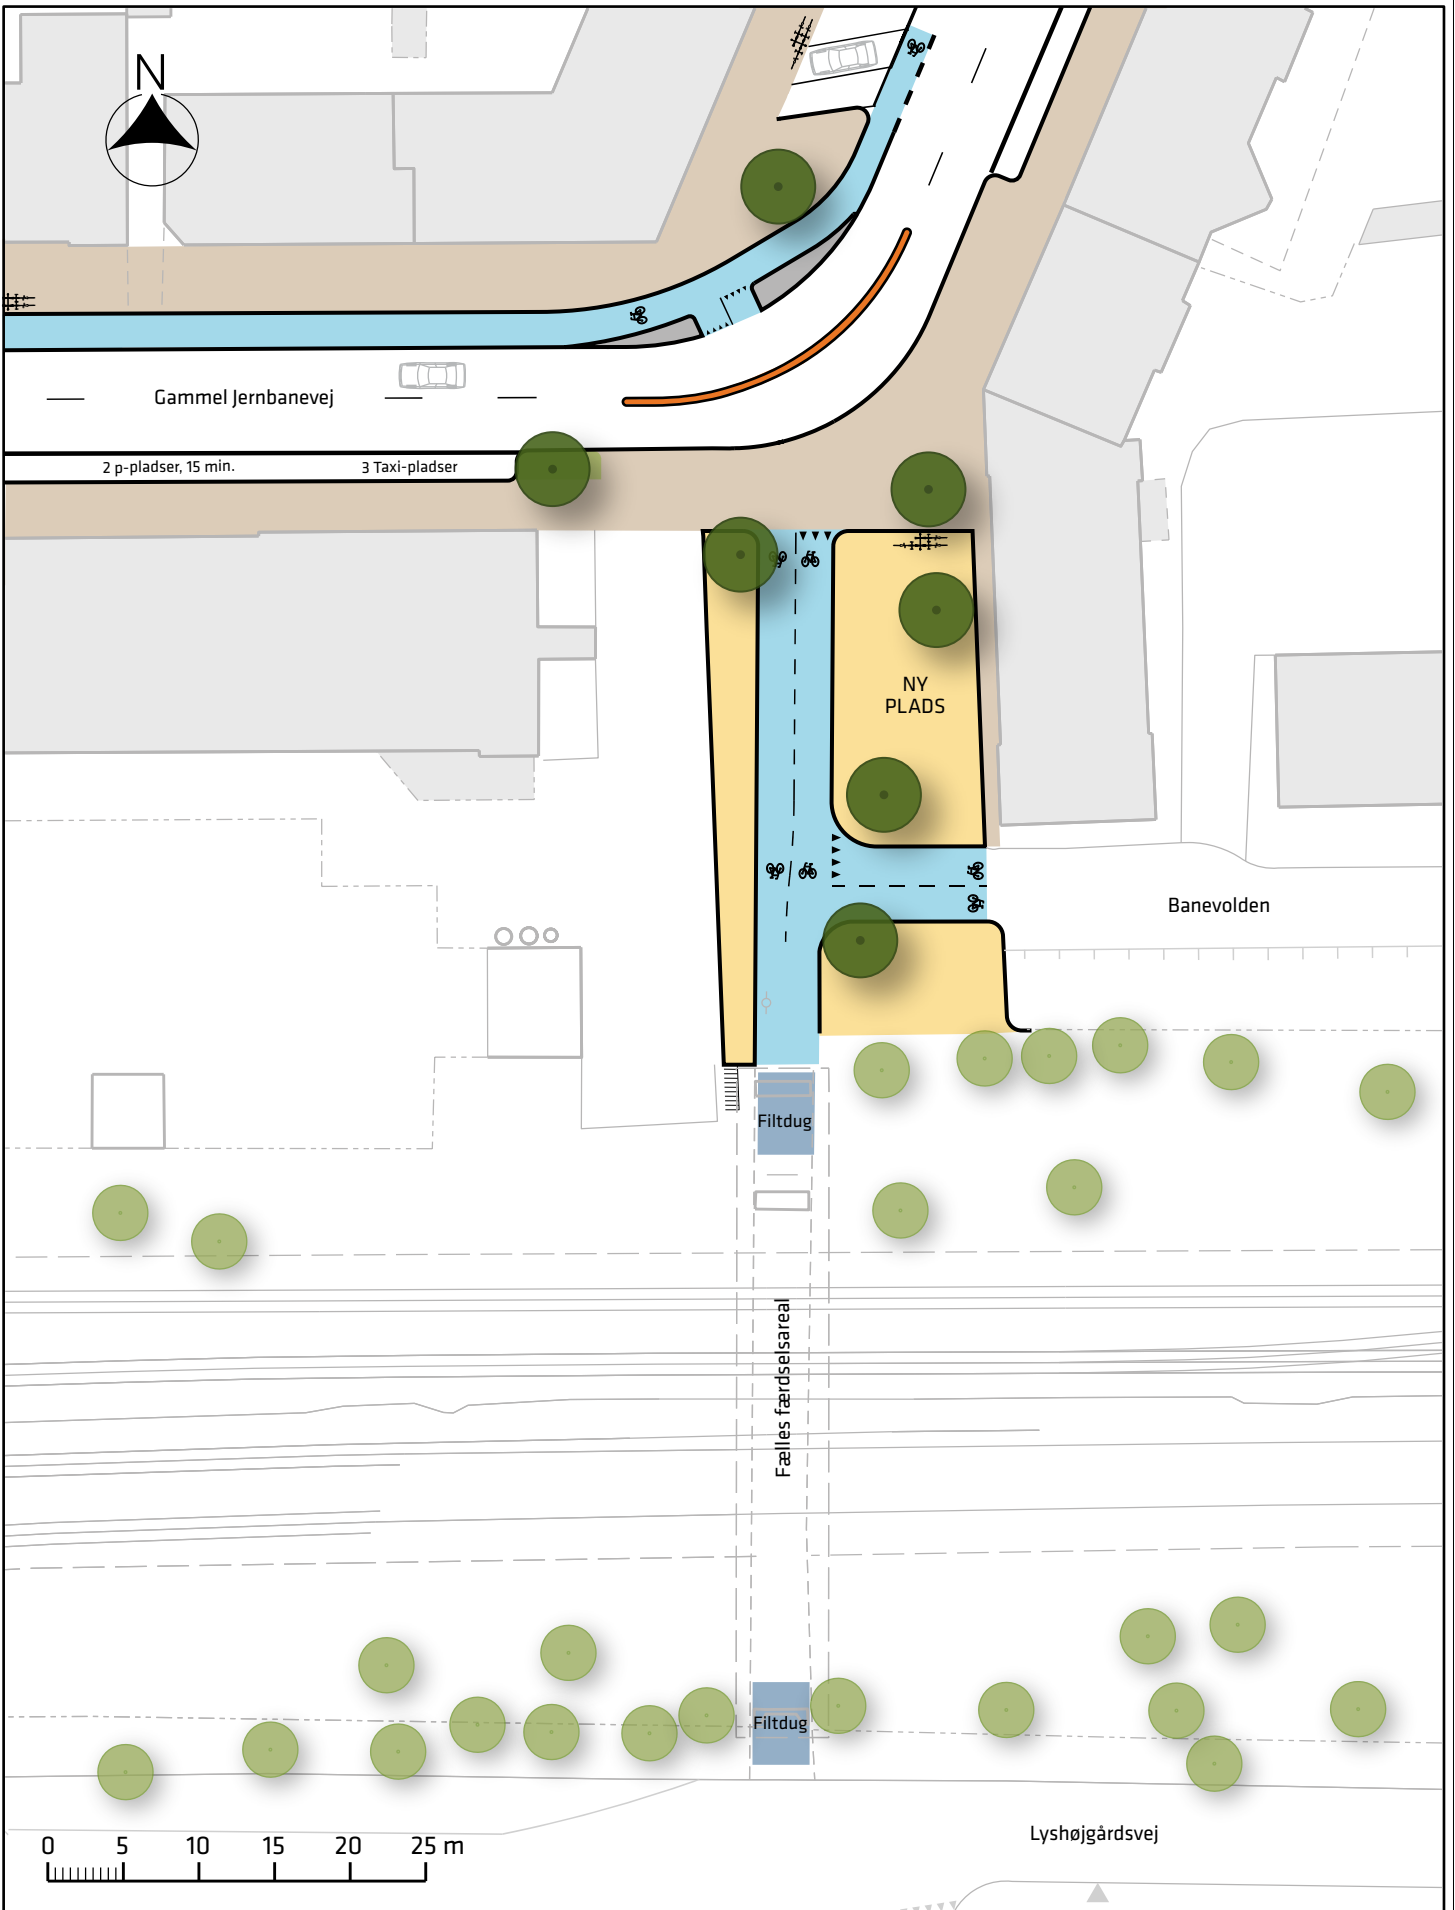

Signaturforklaring

-  Fortovsareal
-  Cykelsti/bane
-  Plantebed
-  Farvet asfalt
-  Cykelstativer

-  Træ / eks. træ
-  Eks. træ fjernes

Gammel Jernbanevej

Dispositionsforslag

Bilag 3a

Signaturforklaring

- | | |
|---|--|
|  Fortovsareal |  Opholdsareal |
|  Cykelsti/bane |  Helle |
|  Plantebed |  Vulst |

- | | |
|--|---|
|  Træ / eks. træ |  |
|  | Cykelstativer |

Gammel Jernbanevej

Dispositionsforslag

Bilag 3b

Signaturforklaring

- Fortovsareal
- Plantebed

- Farvet asfalt
- Cykelstativer

- Træ / eks. træ
- Eks. træ fjernes

Gammel Jernbanevej

Dispositionsforslag

Bilag 3c

Kirstinedalsvej

Valby Langgade

Gammel Jernbanevej

Signaturforklaring

- Fortovsareal
- Cykelsti/bane
- Plantebed

Cykelstativer

Træ / eks. træ

Eks. træ fjernes

Gammel Jernbanevej

Dispositionsforslag

Bilag 3d