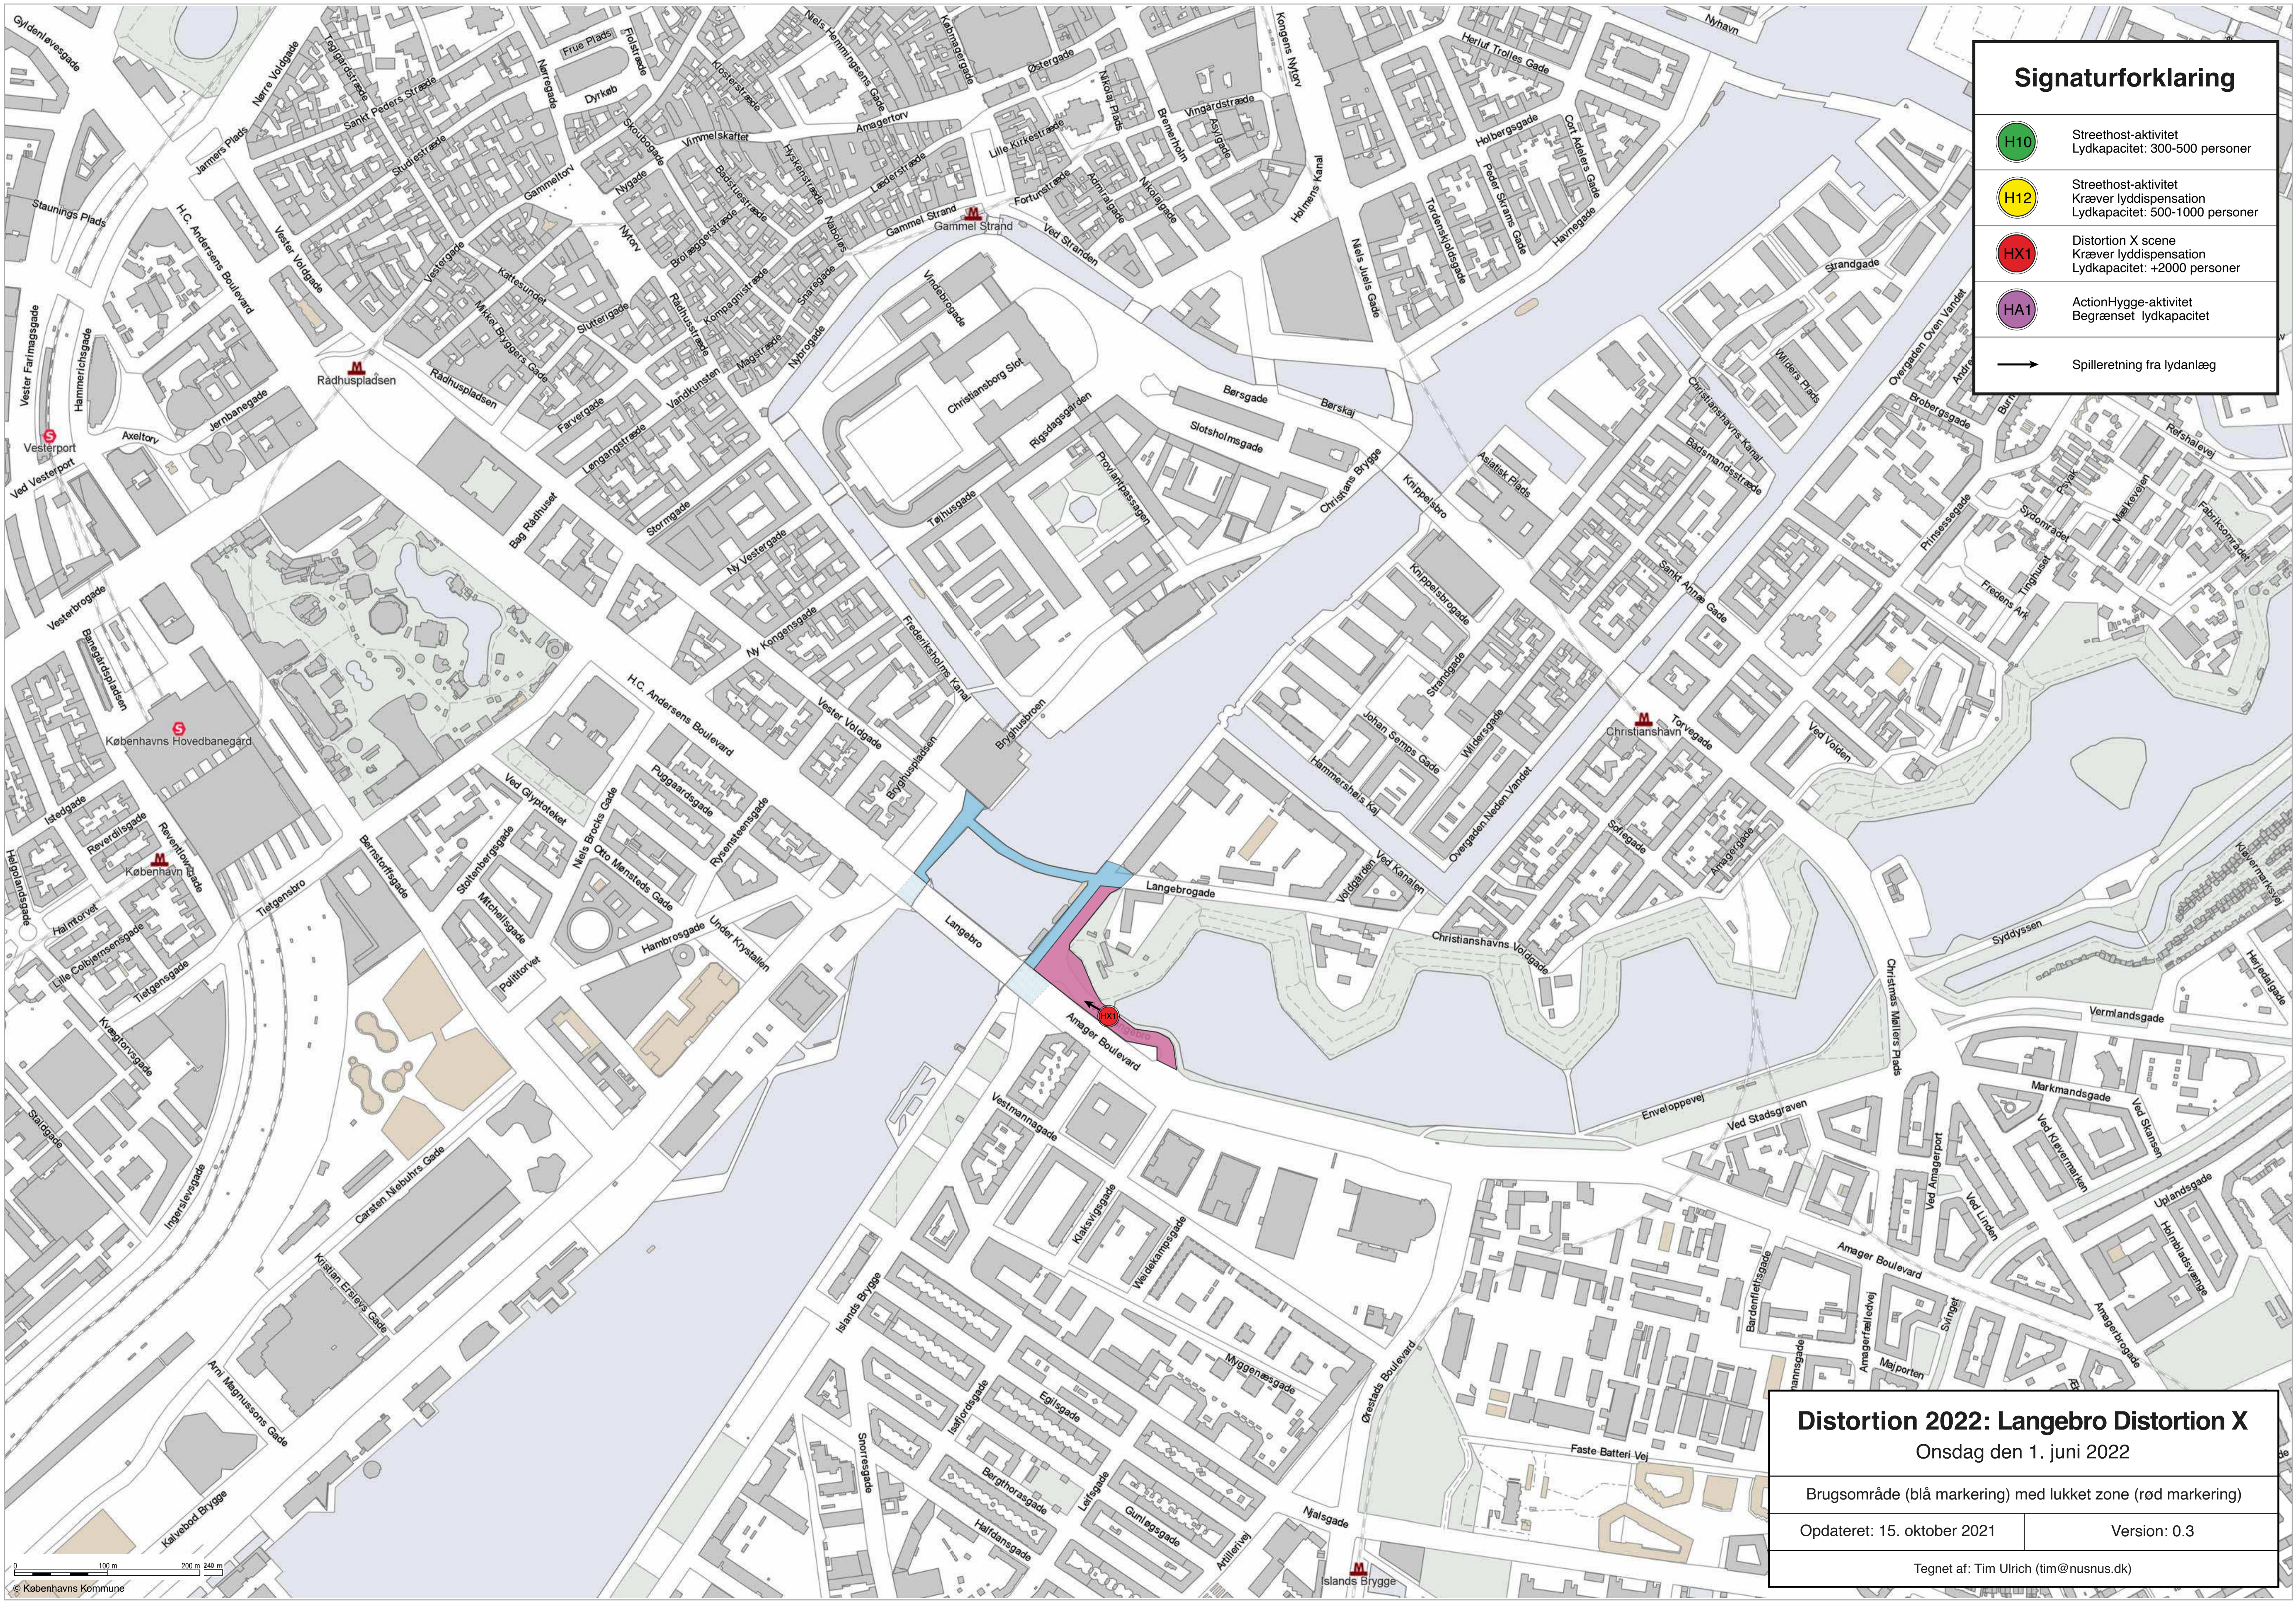

### Signaturforklaring

- H10 Streehost-aktivitet  
Lydkapacitet: 300-500 personer
- H12 Streehost-aktivitet  
Kræver lyddispensation  
Lydkapacitet: 500-1000 personer
- HX1 Distortion X scene  
Kræver lyddispensation  
Lydkapacitet: +2000 personer
- HA1 ActionHygge-aktivitet  
Begrænset lydkapacitet
- Spilleretning fra lydanlæg

**Distortion 2022: Langebro Distortion X**  
 Onsdag den 1. juni 2022

Brugsområde (blå markering) med lukket zone (rød markering)

Opdateret: 15. oktober 2021 | Version: 0.3

Tegnet af: Tim Ulrich (tim@nusnus.dk)