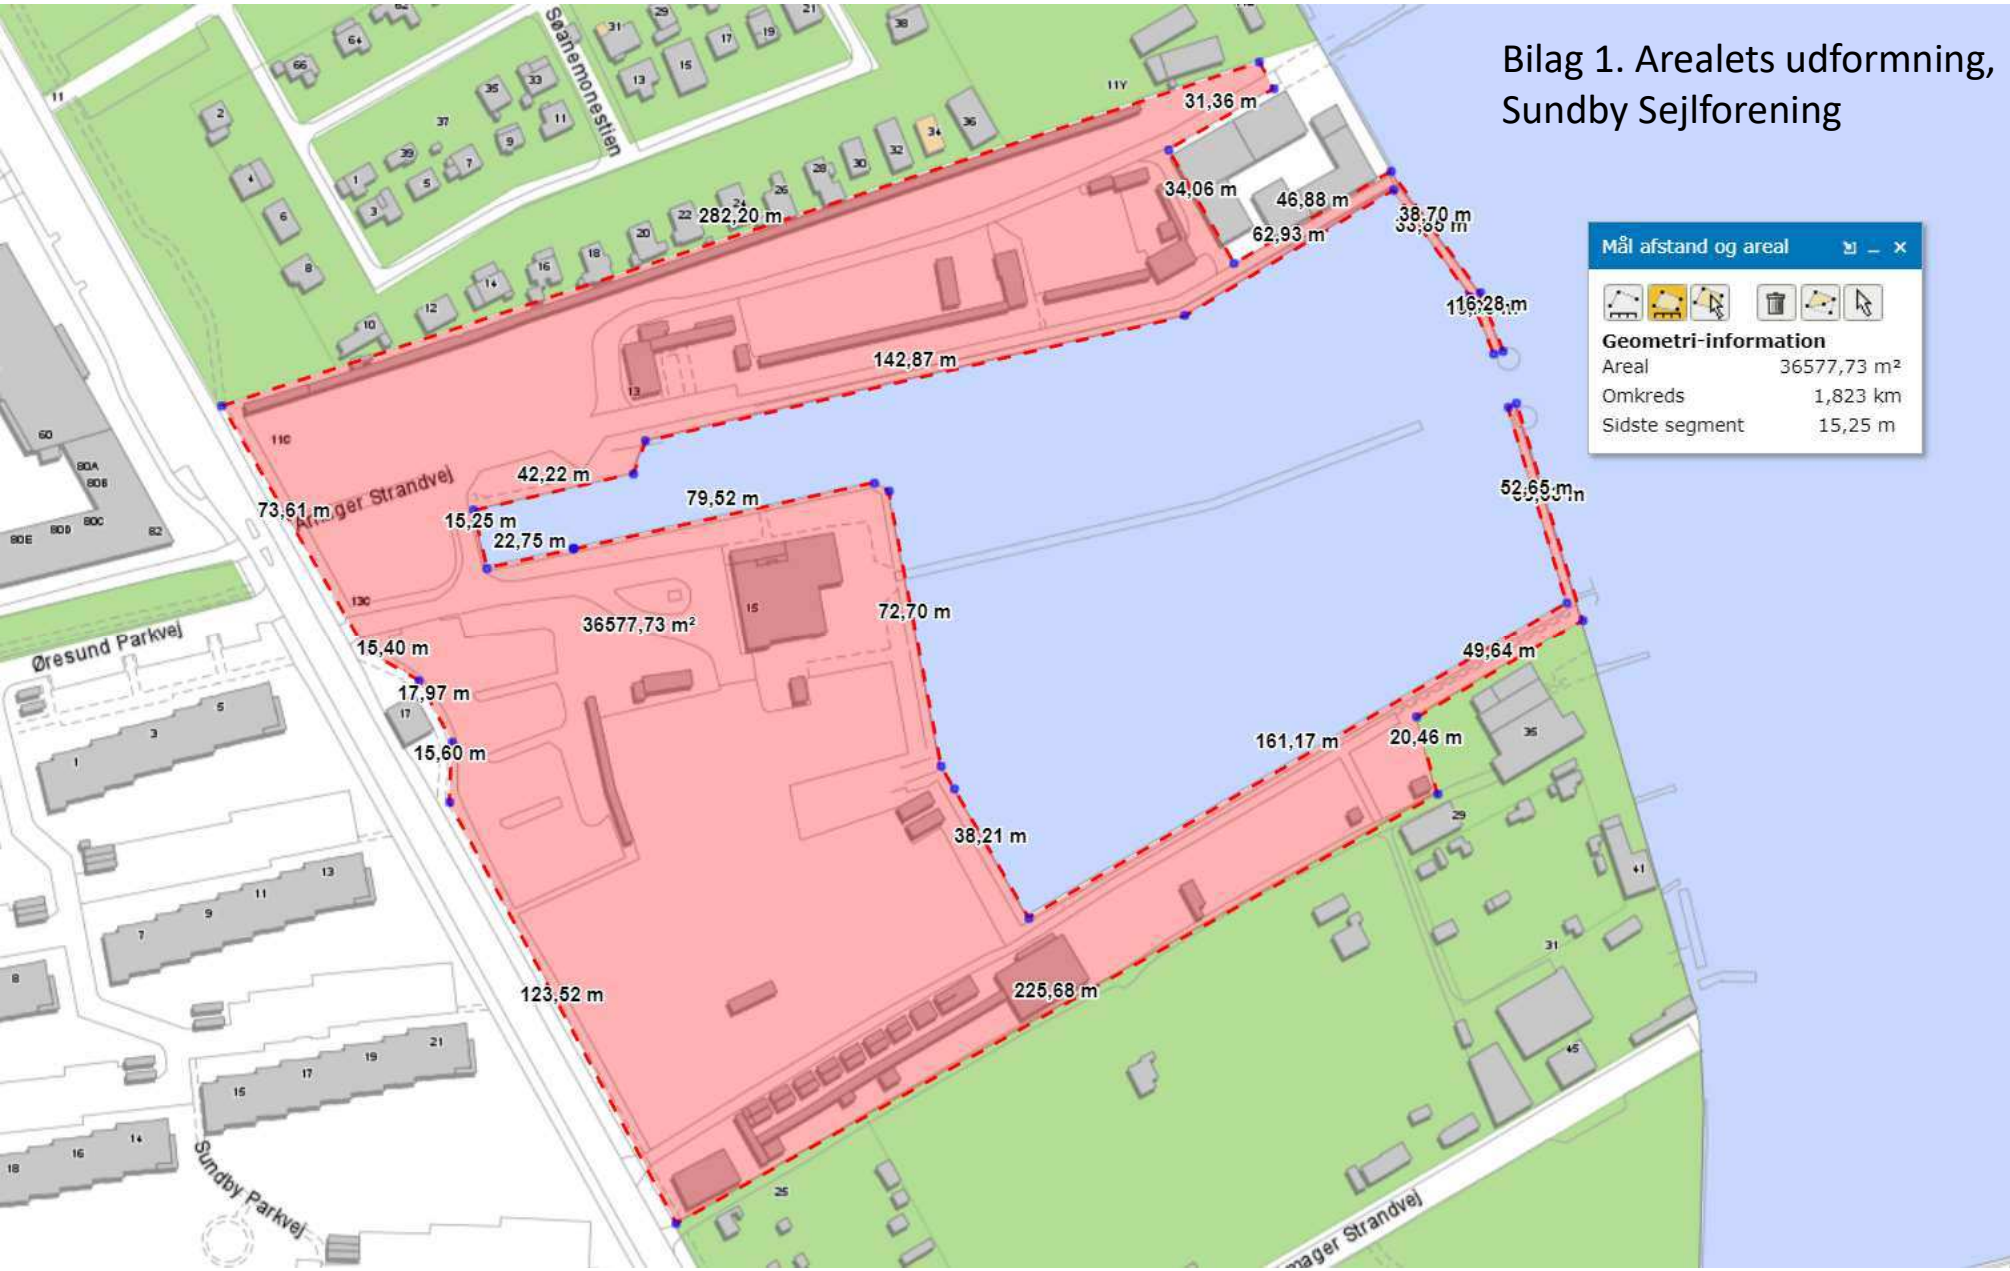

Bilag 1. Arealets udformning, Sundby Sejlforening

Gult areal:
Offentlig
parkering jf.
parkeringszone

Blåt areal:
Sundby
Sejlforenings
parkeringspladser
/bådpladser

0 12,5 m 25 m

© Styrelsen for Dataforsyning og Effektivisering