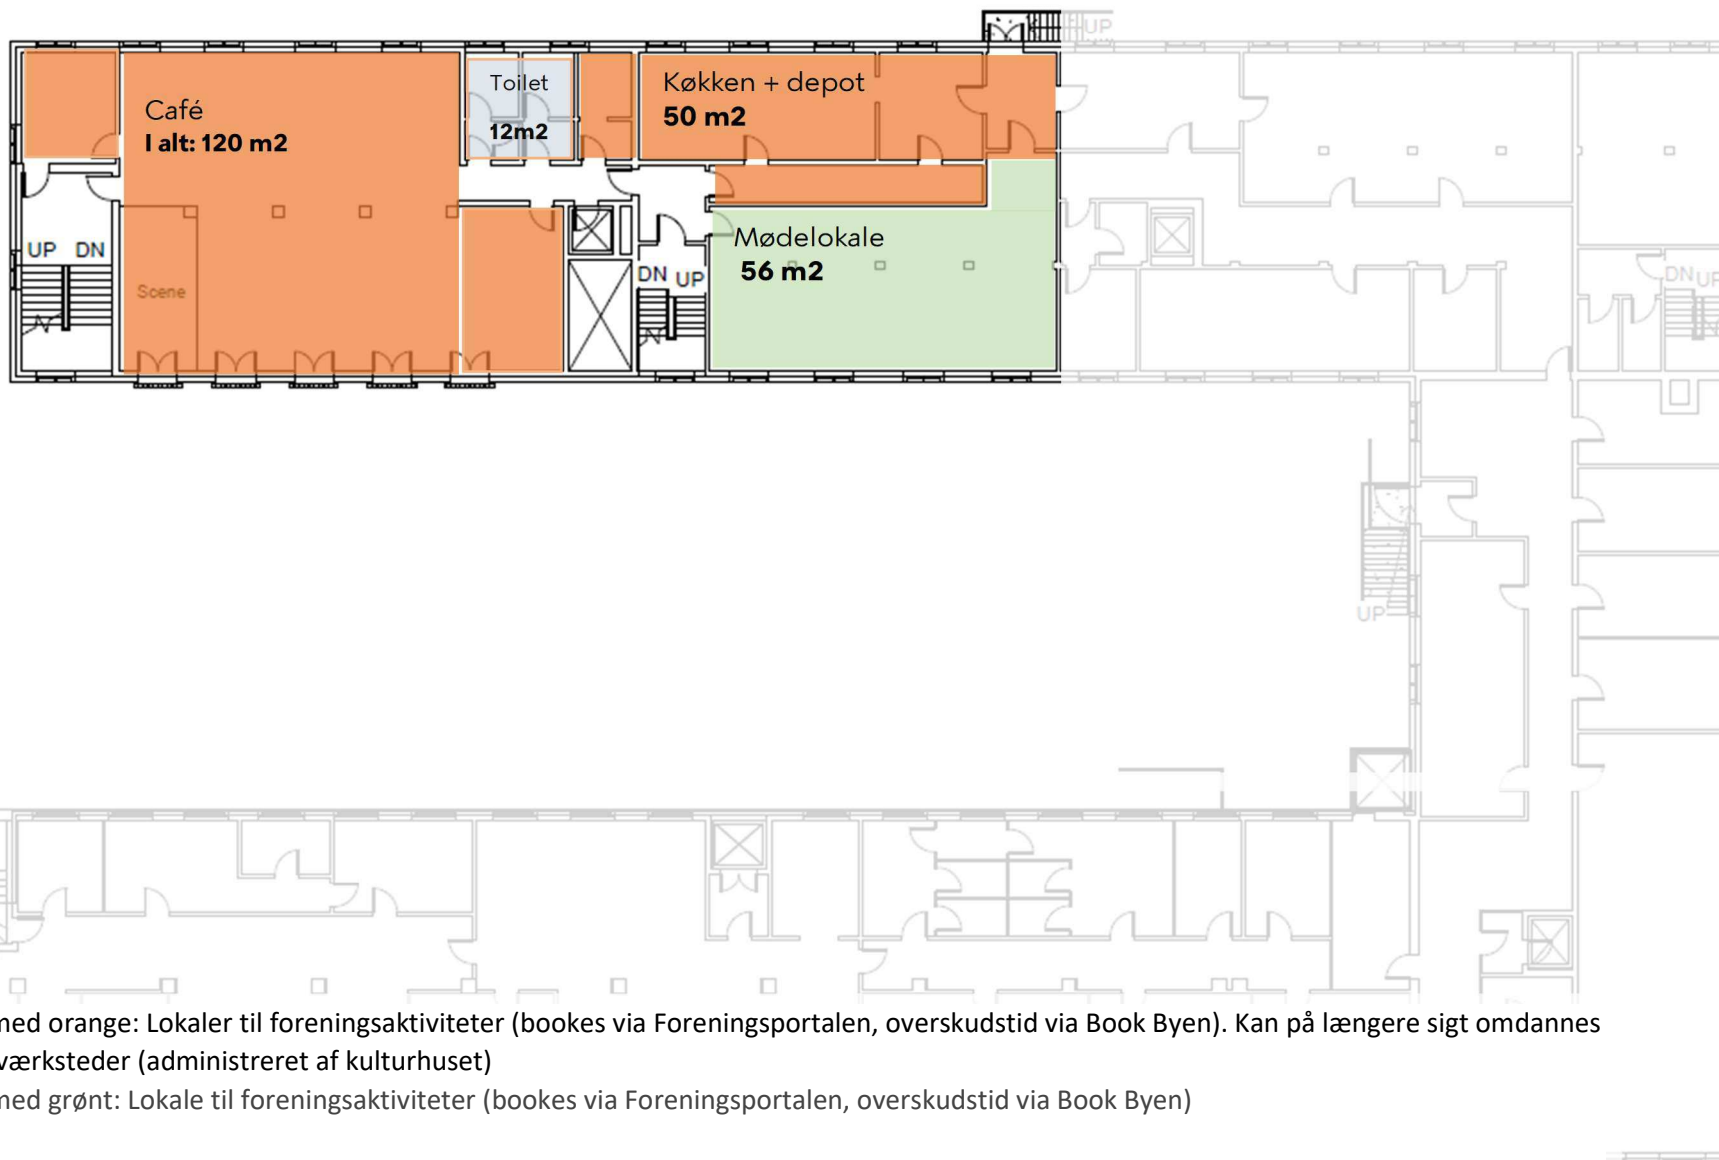

Markeret med orange: Lokaler til foreningsaktiviteter (bookes via Foreningsportalen, overskudstid via Book Byen). Kan på længere sigt omdannes til keramikværksteder (administreret af kulturhuset)

Markeret med grønt: Lokale til foreningsaktiviteter (bookes via Foreningsportalen, overskudstid via Book Byen)

Obs! Øvrige lokaler (retoucherede) lejes af andre forvaltninger.

STUEETAGE