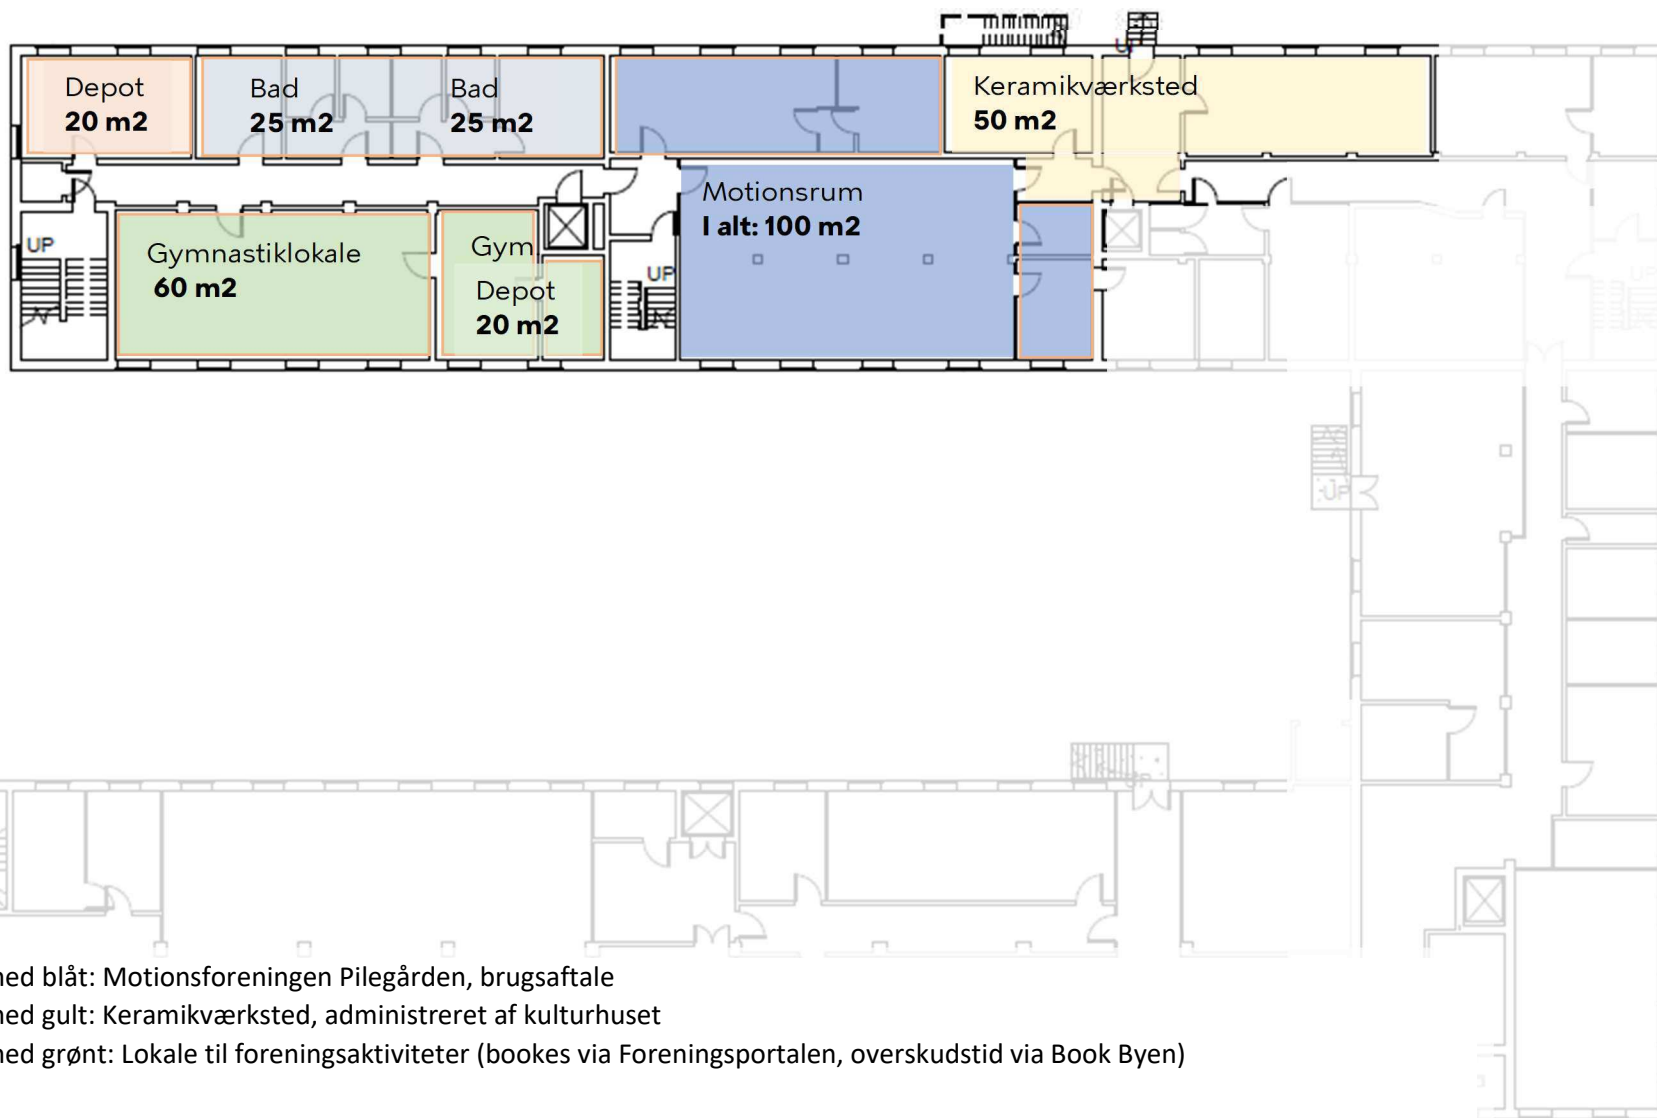

Plantegning over KFFs lokaler i Pilegården - mulige fremtidige forhold

Markeret med blå: Motionsforeningen Pilegården, brugsaftale

Markeret med gult: Keramikværksted, administreret af kulturhuset

Markeret med grønt: Lokale til foreningsaktiviteter (bookes via Foreningsportalen, overskudstid via Book Byen)