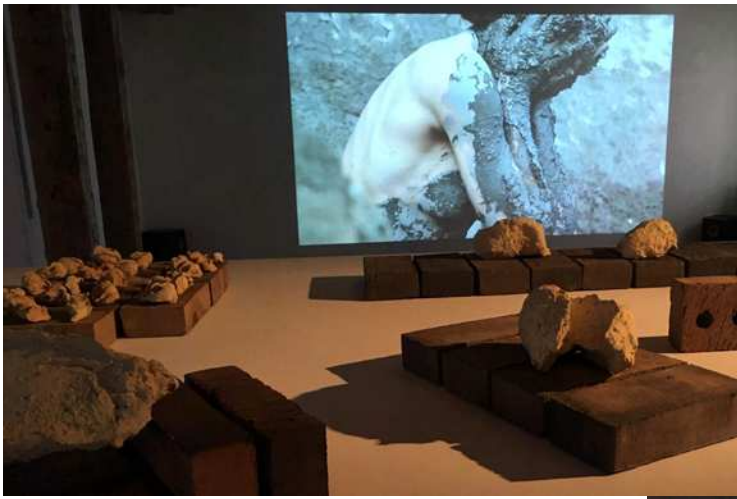

Sønderho Forsamlingshus 2019

Udstillingsdokumentation
VANDLEGEME
KunstCentret Silkeborg Bad
Maj-august 2020

NATURAL INTIMACY

Fotoserie skabt i samarbejde med lokale planter, steder og mennesker i Hikkaduwa, Dodanduwa og

BLENDING IN
Videostills

Landskabninger

Soloudstilling

SMK Thy / Statens Museum for Kunst

13. april - 20. oktober 2019 (uddrag af værker)

Transitorier

10 fotografiske prints på silke

Monteret på grene af japansk pileurt

Dimensioner 90 x 120, 130 x 200 og

200 x 130 cm.

Landskabninger (uddrag af videoinstallationer)

Ex Luto

Single channel videoinstallation i loop. af kropsaftryk i ler og resulterende objekter brændt på Helligsø Teglværk.

In Uteru

Single channel videoinstallation
2 fotografiske silkeprint 130x200
1,5 tons muldjord

Inseparable Together

Tværkunstnerisk samarbejde med komponist Ellen Birgitte Rasmussen,
fotograf Alexandra Buhl & Vadehavet.
Stills fra videoværker skabt til projektet ved Vadehavet 2017-18