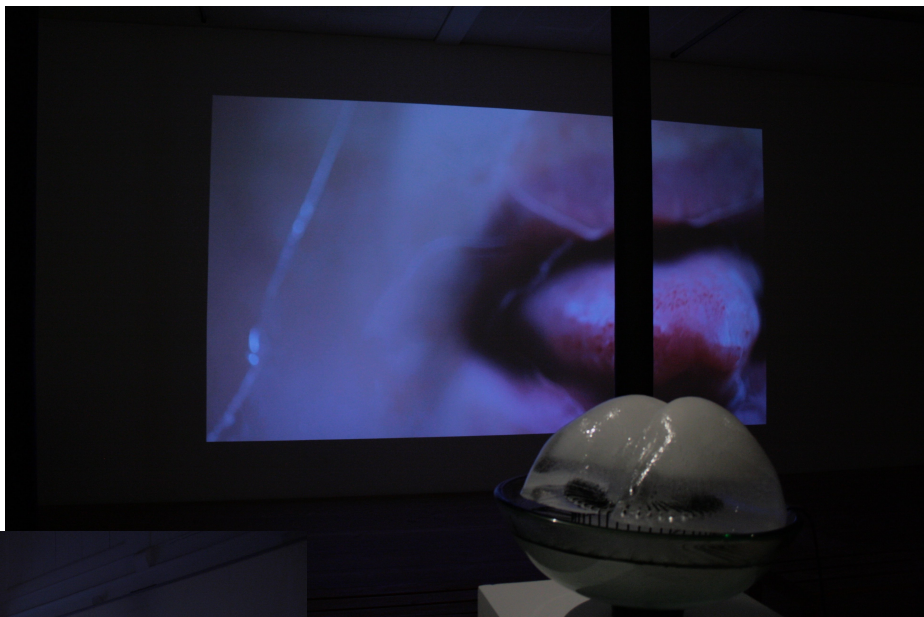

Marts-oktober 2019

INSEPARABLE TOGETHER

videoinstallationer, koncerter og performances

Samarbejde med fotograf Alexandra Buhl og komponist Ellen

Birgitte Rasmussen

Slotfeltladen 2019

Vadehavscentret 2018

Wadden Tide Skulpturfestival 2019

Sønderho Forsamlingshus 2019

Udstillingsdokumentation
VANDLEGEME
KunstCentret Silkeborg Bad
Maj-august 2020

NATURAL INTIMACY

Fotoserie skabt i samarbejde med lokale planter, steder og mennesker i Hikkaduwa, Dodanduwa og

Fossilia

Single channel videoinstallation i loop. Væg og gulv præpareret med kalk og sten fra Hillerslev Kalkværk hvor video blev optaget.

Den perfekte bølge

2-channel videoinstallation, lydværk og sonisk vibrator.

Inseparable Together

Dokumentation fra videoinstallationer koncerter og performances i Slotfeltladen, Vadehavscenteret, Wadden Tide i Blåvandshuk & Fanø forsamlingshus 2018-19.