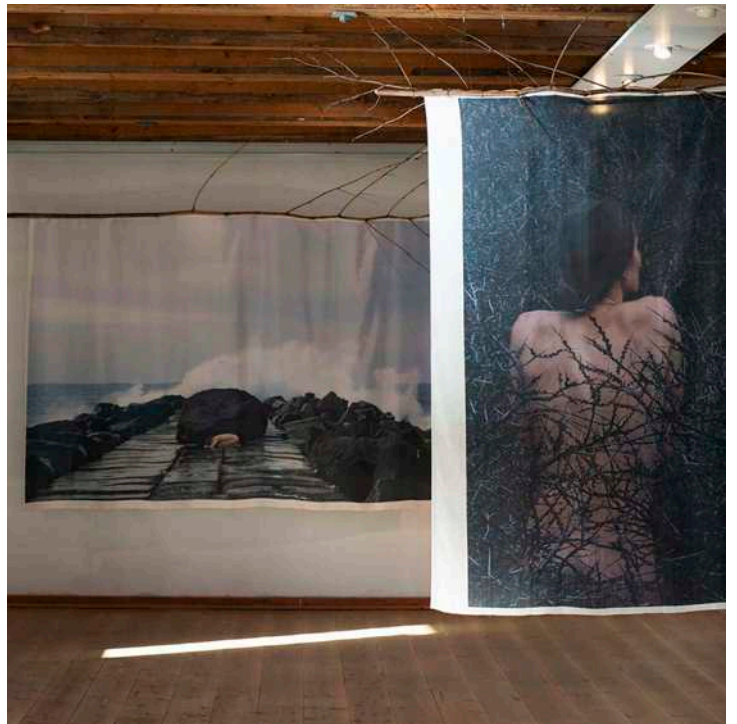

Sønderho Forsamlingshus 2019

Udstillingsdokumentation
VANDLEGEME
KunstCentret Silkeborg Bad
Maj-august 2020

NATURAL INTIMACY

Fotoserie skabt i samarbejde med lokale planter, steder og mennesker i Hikkaduwa, Dodanduwa og

BLENDING IN
Videostills

Landskabninger

Soloudstilling

SMK Thy / Statens Museum for Kunst

13. april - 20. oktober 2019 (uddrag af værker)

Transitorier

10 fotografiske prints på silke

Monteret på grene af japansk pileurt

Dimensioner 90 x 120, 130 x 200 og

200 x 130 cm.

Landskabninger (uddrag af videoinstallationer)

Ex Luto

Single channel videoinstallation i loop. af kropsaftryk i ler og resulterende objekter brændt på Helligsø Teglværk.