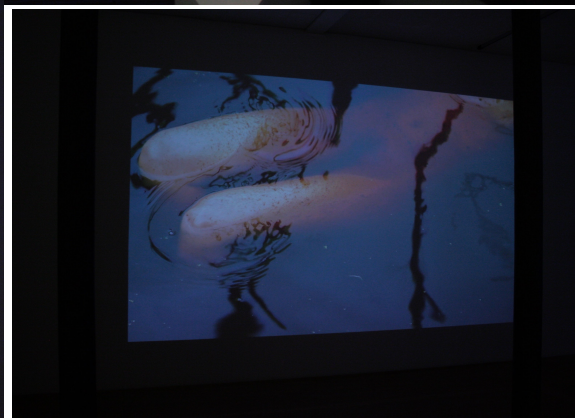

Marts-oktober 2019

INSEPARABLE TOGETHER

videoinstallationer, koncerter og performances

Samarbejde med fotograf Alexandra Buhl og komponist Ellen

Birgitte Rasmussen

Slotfeltladen 2019

Vadehavscentret 2018

Wadden Tide Skulpturfestival 2019

Sønderho Forsamlingshus 2019

Udstillingsdokumentation
VANDLEGEME
KunstCentret Silkeborg Bad
Maj-august 2020

NATURAL INTIMACY

Fotoserie skabt i samarbejde med lokale planter, steder og mennesker i Hikkaduwa, Dodanduwa og

In Uteru

Single channel videoinstallation
2 fotografiske silkeprint 130x200
1,5 tons muldjord

Inseparable Together

Tværkunstnerisk samarbejde med komponist Ellen Birgitte Rasmussen,
fotograf Alexandra Buhl & Vadehavet.
Stills fra videoværker skabt til projektet ved Vadehavet 2017-18

Inseparable Together

Dokumentation fra videoinstallationer koncerter og performances i Slotfeltladen, Vadehavscenteret, Wadden Tide i Blåvandshuk & Fanø forsamlingshus 2018-19.