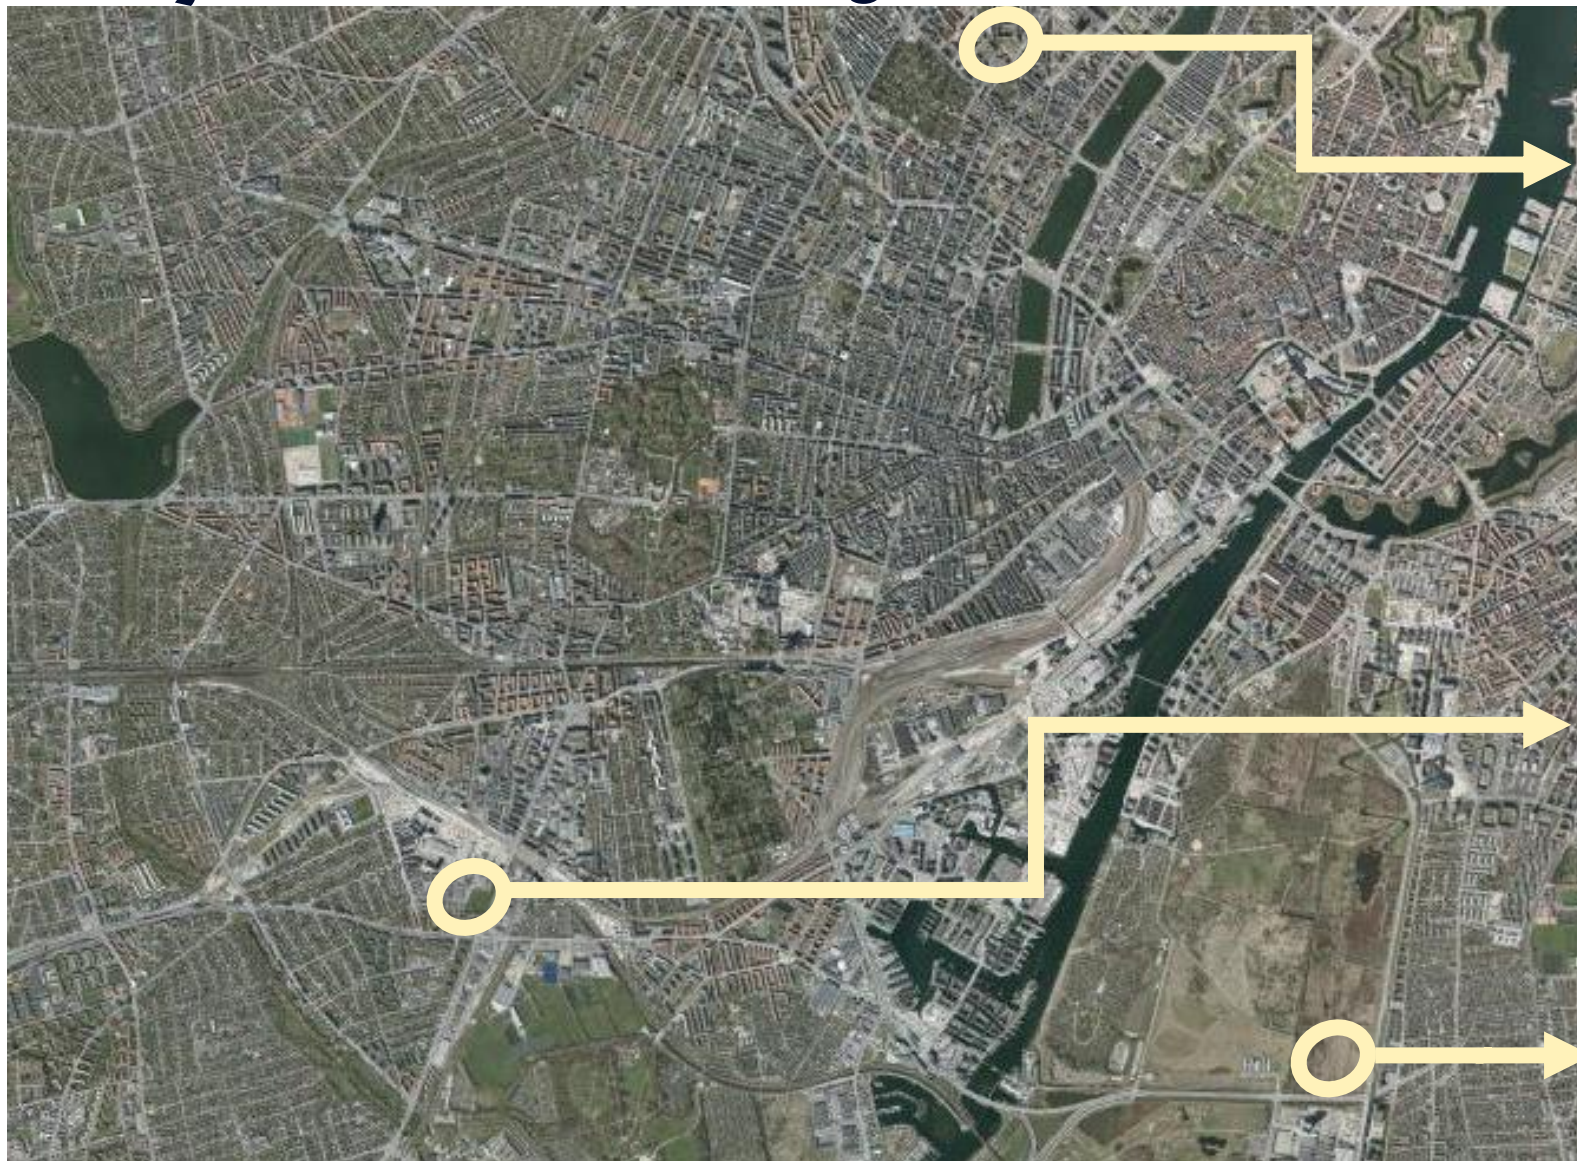

Bilag 1. kort over tre nye idrætshaller

Skolen i De Gamles By

Skolen ved Torveporten

Skolen ved Vejlandskvartret

Skolen i De Gamles By, Nørrebro

Nørrebrohallen

Skolen i De Gamles By

Korsgadehallen

Skolen ved Torveporten, Valby

Bavnehøj
Idrætsanlæg

Skolen ved
Torveporten

Ny Ellebjerg Station

Valby Idrætspark

Skolen ved Vejlandskvarteret, Ørestad

Skolen ved
Vejlandskvartret

Ørestad lethal

Skolen ved
Hannemanns Allé,
åbner medio 2023

Kalvebod Fælled
Skole