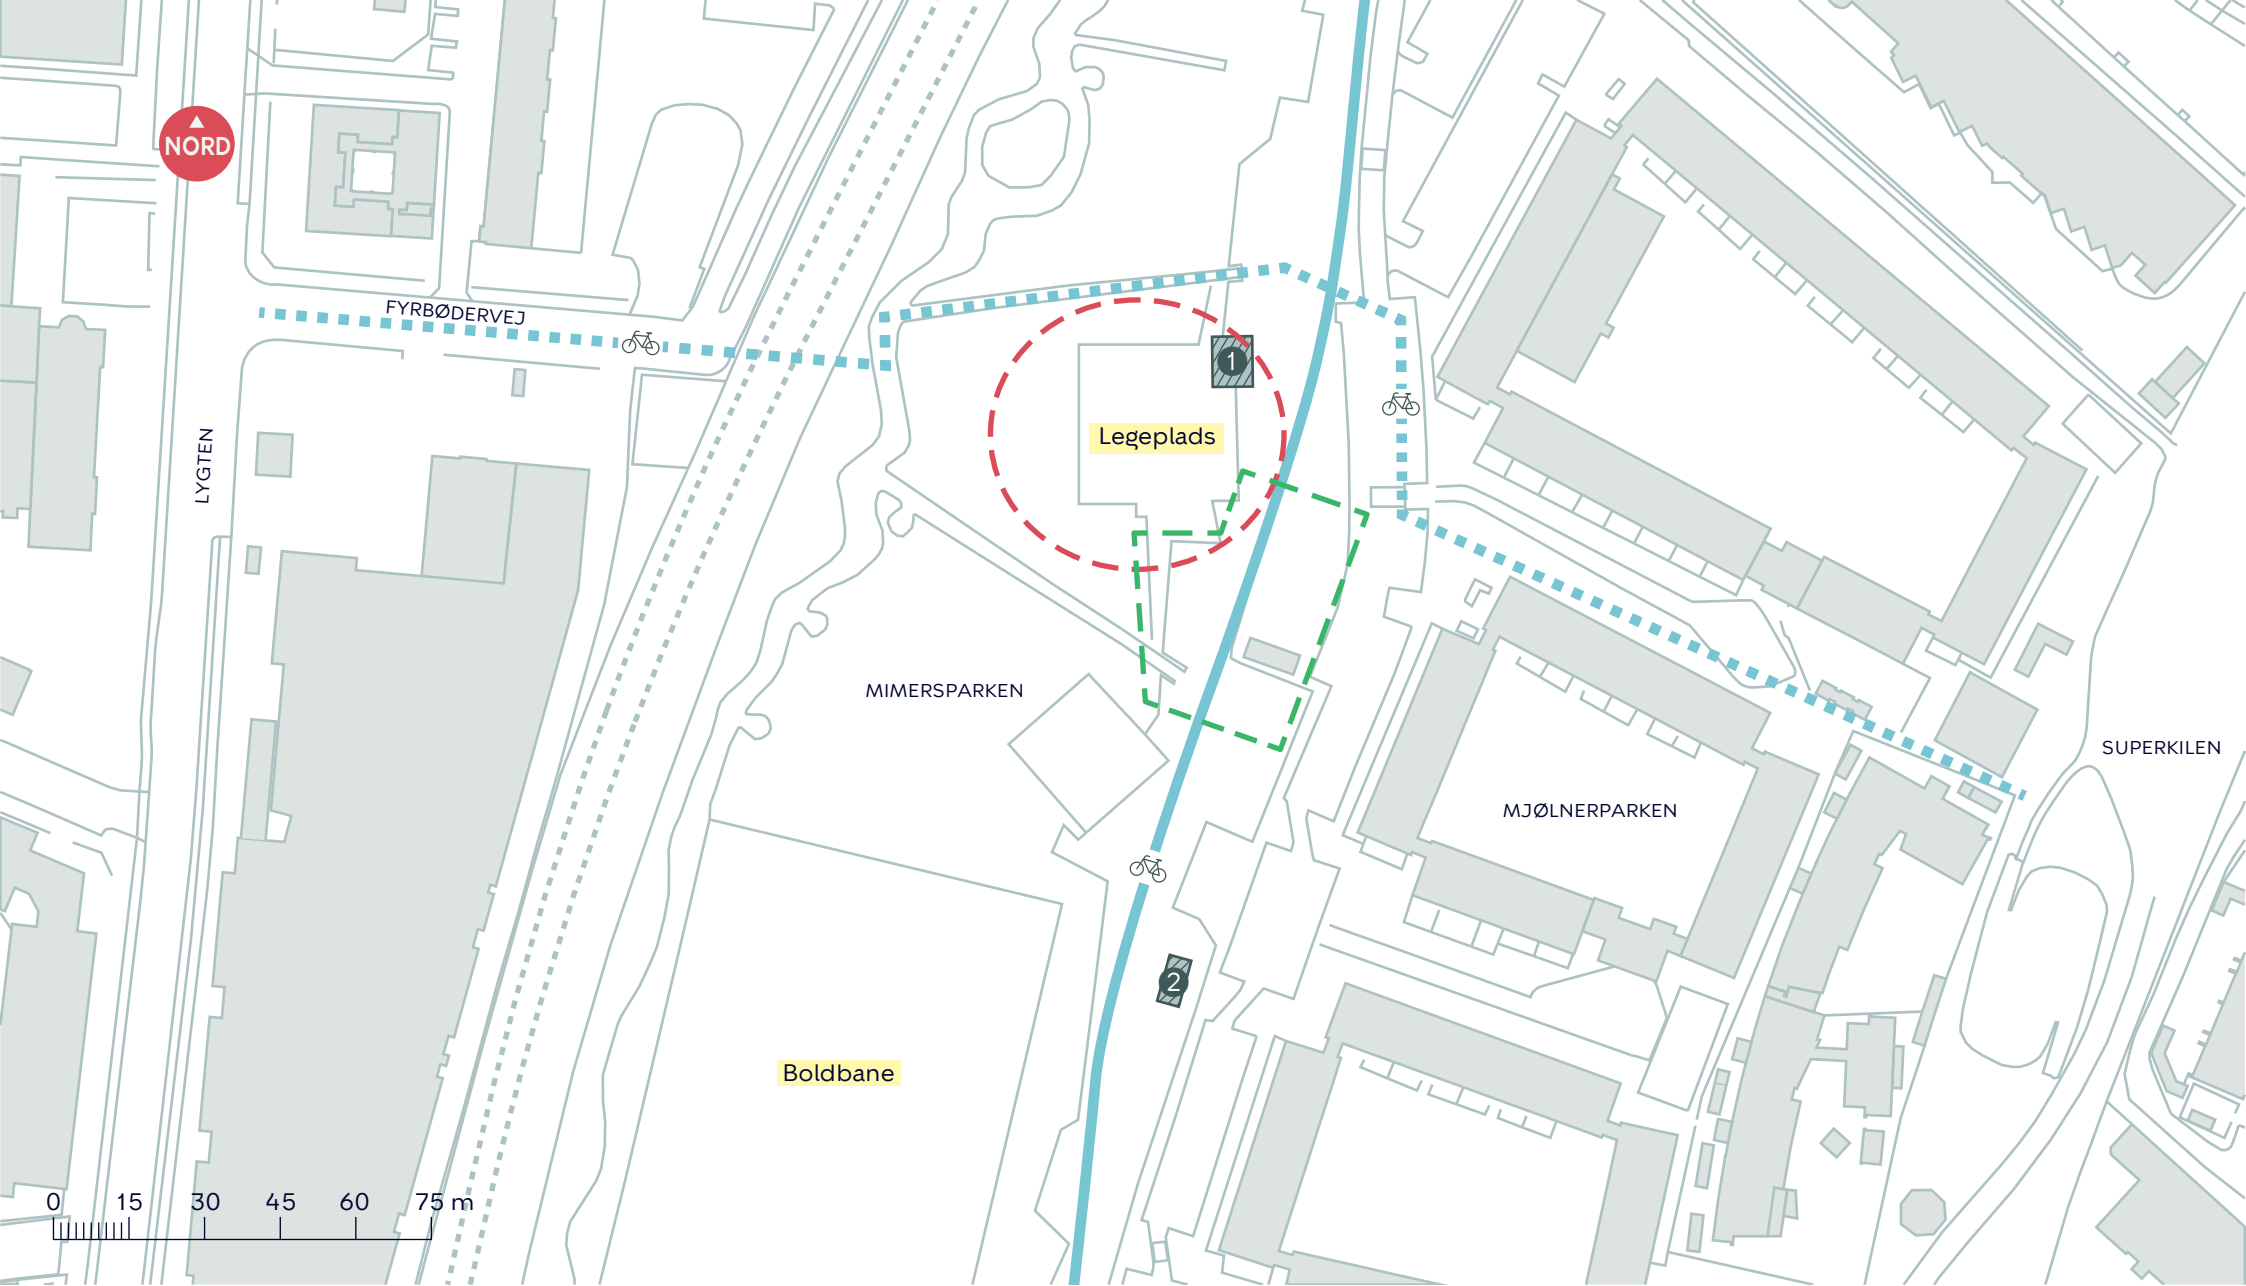

LERSØPARKEN

LANDSDOMMERVEJ

TAGENSVEJ

LYGTEN

BISPEBJERG ST.

Bilag 2B

RENTEMESTERVEJ

FYRBØDEVEJ

MIMERSPARKEN

SUPERKILEN

FREDERIKSSUNDSVEJ

BORGMESTERVANGEN

HAMLETSGADE

MIMERSGADE

NØRREBRO ST.

NØRREBROGADE

0 50 100 150 200 250 m

FÆLLESHUS I MIMERSPARKEN

Nørrebro

Oversigtskort

BILAG 2A

--- Forslag til ny placering af nyt permanent fælleshus i sammenhæng med legepladsen

--- Oprindeligt byggefelt til kvarterhus

— Eksisterende cykelsti - - - - - Ny cykelsti som følge af Nordvestpassagen