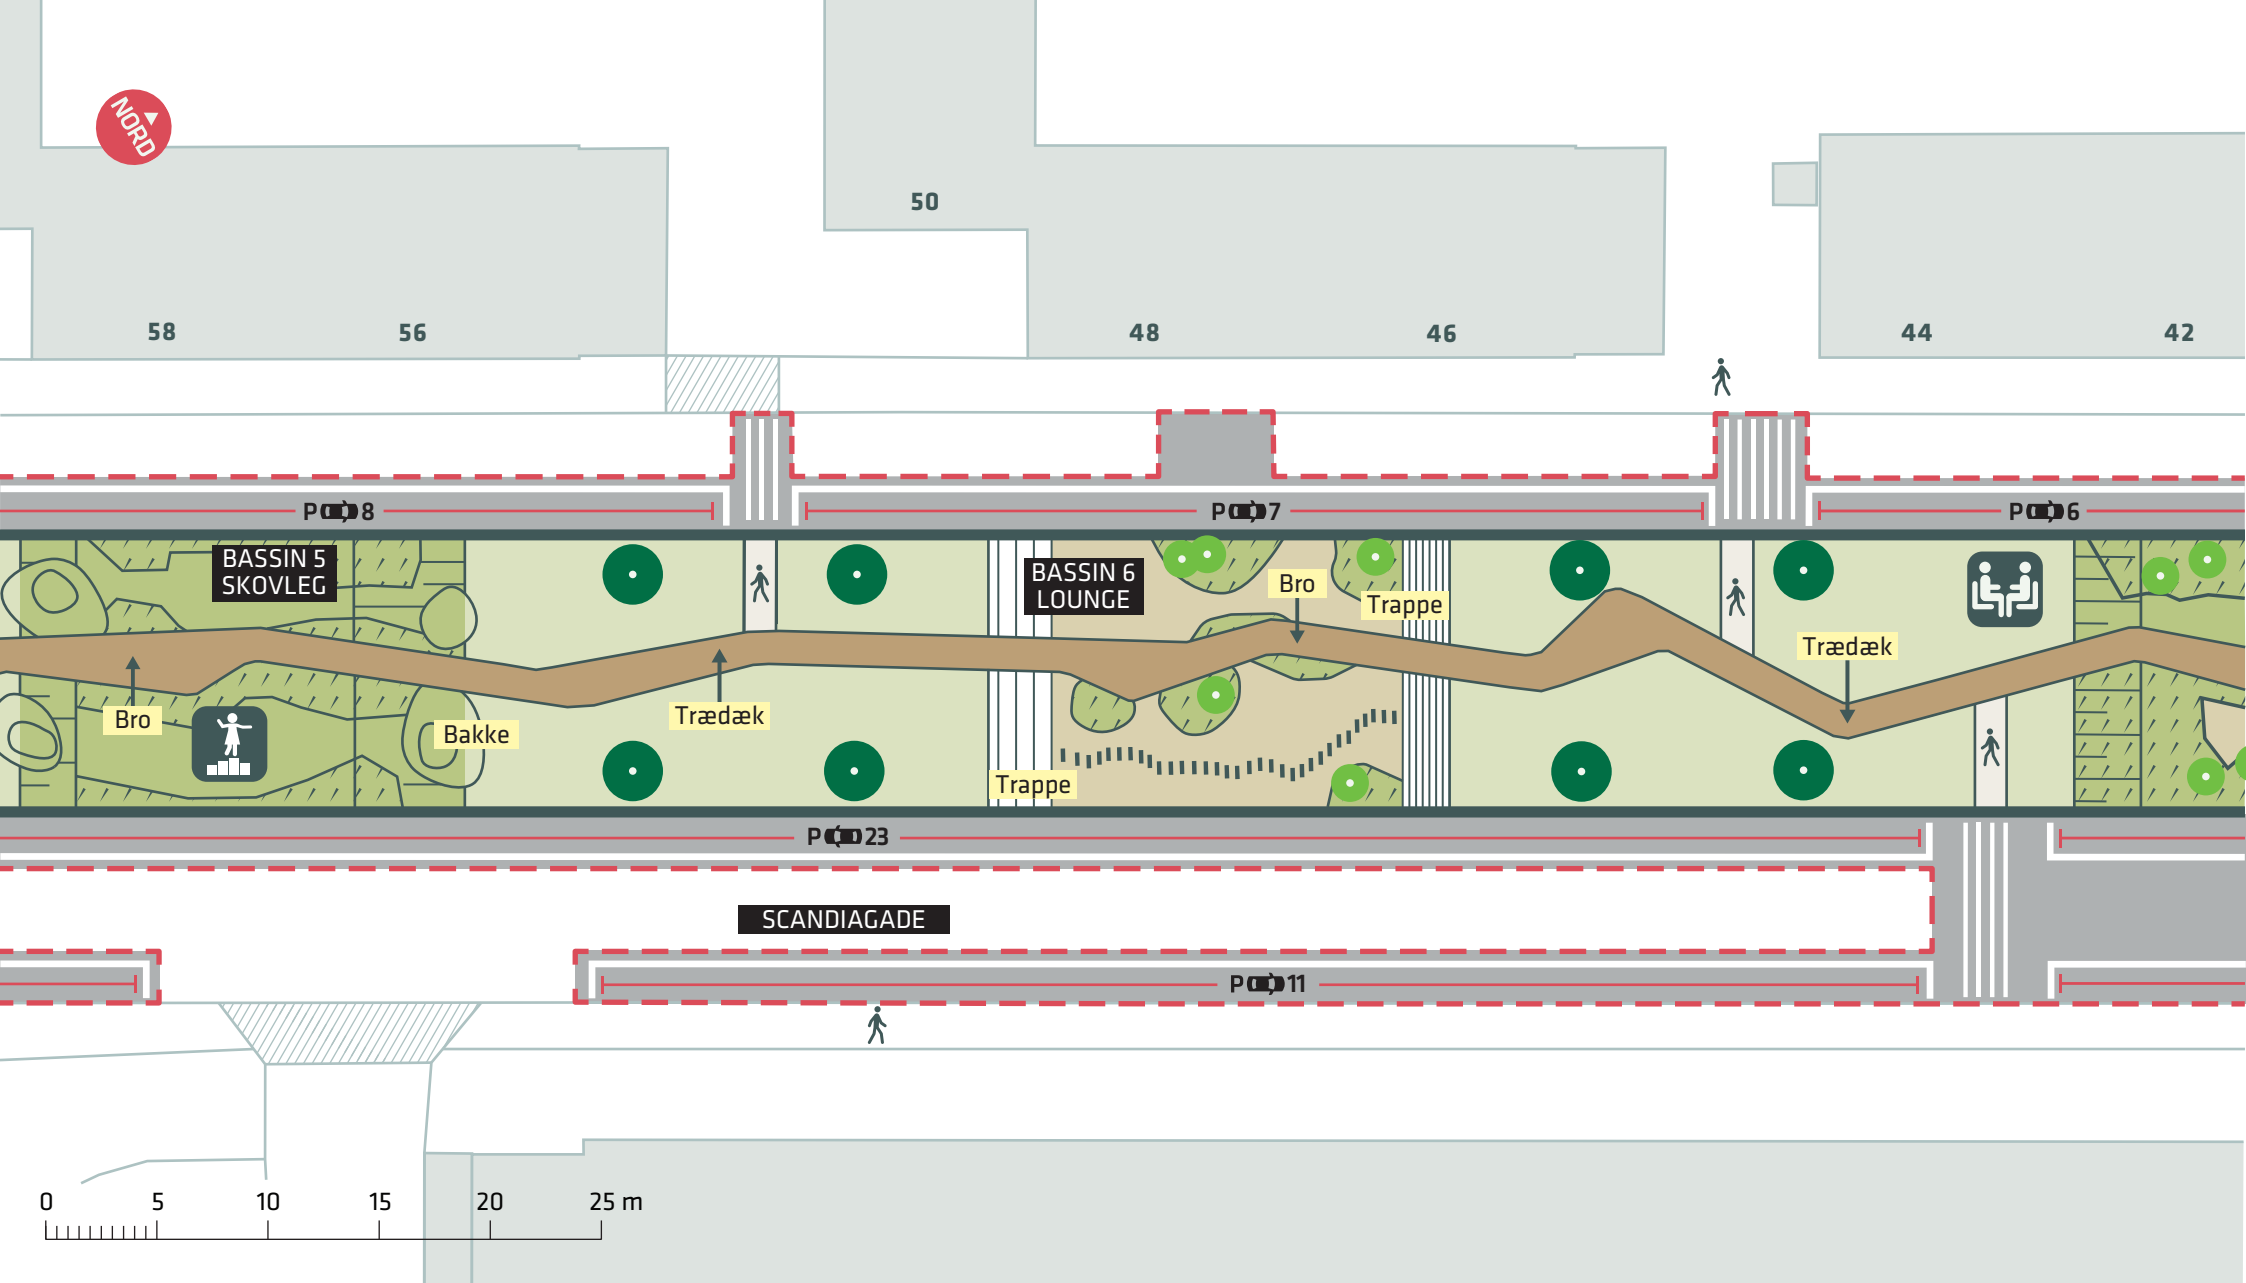

BORGMESTER CHRISTIANSENS GADE

- - - Anlægsområde
- Træ (6 stk.)
- Nyt træ (4 stk.)
- Ophold

SCANDIAGADE, AKTIVITETSPARK

Vesterbro/Kongens Enghave

Projektforslag

Bilag 3A

- - - Anlægsområde
- Træ (8 stk.)
- Træ der fældes (2 stk.)
- Ophold

SCANDIAGADE, AKTIVITETSPARK
 Vesterbro/Kongens Enghave
 Projektforslag
Bilag 3B

--- Anlægsområde

Ophold

Træ (8 stk.)

Legeredskaber

Nyt træ (8 stk.)

SCANDIAGADE, AKTIVITETSPARK

Vesterbro/Kongens Enghave

Projektforslag

Bilag 3C

-  Anlægsområde
-  Træ (8 stk.)
-  Nyt træ (9 stk.)
-  Vendeplads
-  Ophold

SCANDIAGADE, AKTIVITETSPARK

Vesterbro/Kongens Enghave

Projektforslag

Bilag 3D