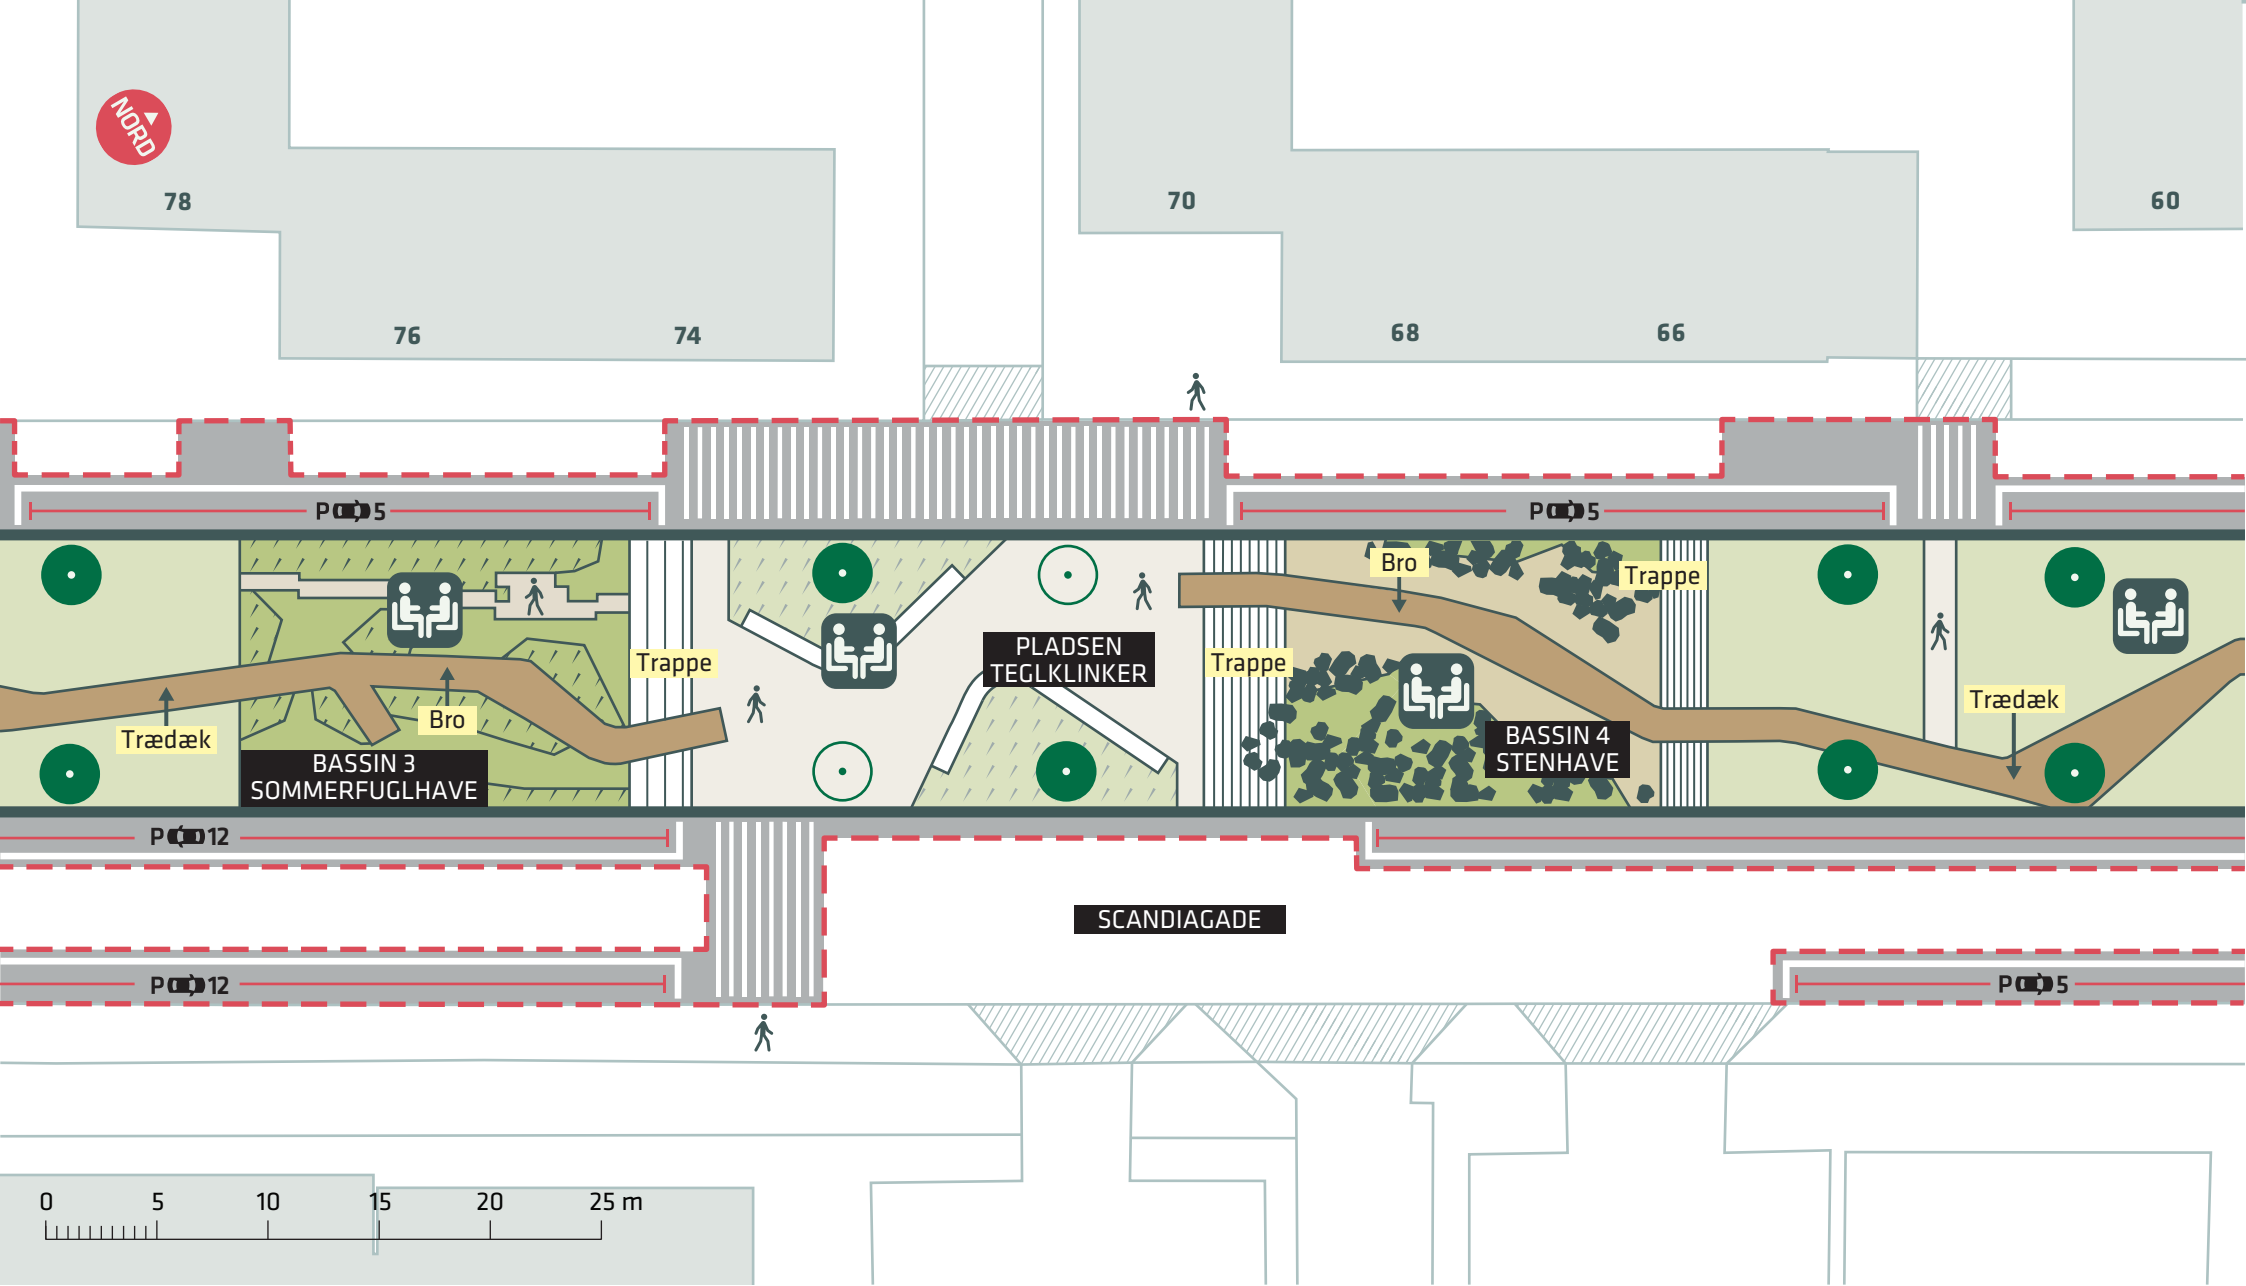

BORGMESTER CHRISTIANSENS GADE

- - - Anlægsområde
- Træ (6 stk.)
- Nyt træ (4 stk.)
- Ophold

SCANDIAGADE, AKTIVITETSPARK

Vesterbro/Kongens Enghave

Projektforslag

Bilag 3A

- - - Anlægsområde
- Træ (8 stk.)
- Træ der fældes (2 stk.)
- Ophold

SCANDIAGADE, AKTIVITETSPARK
 Vesterbro/Kongens Enghave
 Projektforslag
Bilag 3B

--- Anlægsområde

Ophold

Træ (8 stk.)

Legeredskaber

Nyt træ (8 stk.)

SCANDIAGADE, AKTIVITETSPARK

Vesterbro/Kongens Enghave

Projektforslag

Bilag 3C

-  Anlægsområde
-  Træ (8 stk.)
-  Nyt træ (9 stk.)
-  Vendeplads
-  Ophold

SCANDIAGADE, AKTIVITETSPARK

Vesterbro/Kongens Enghave

Projektforslag

Bilag 3D