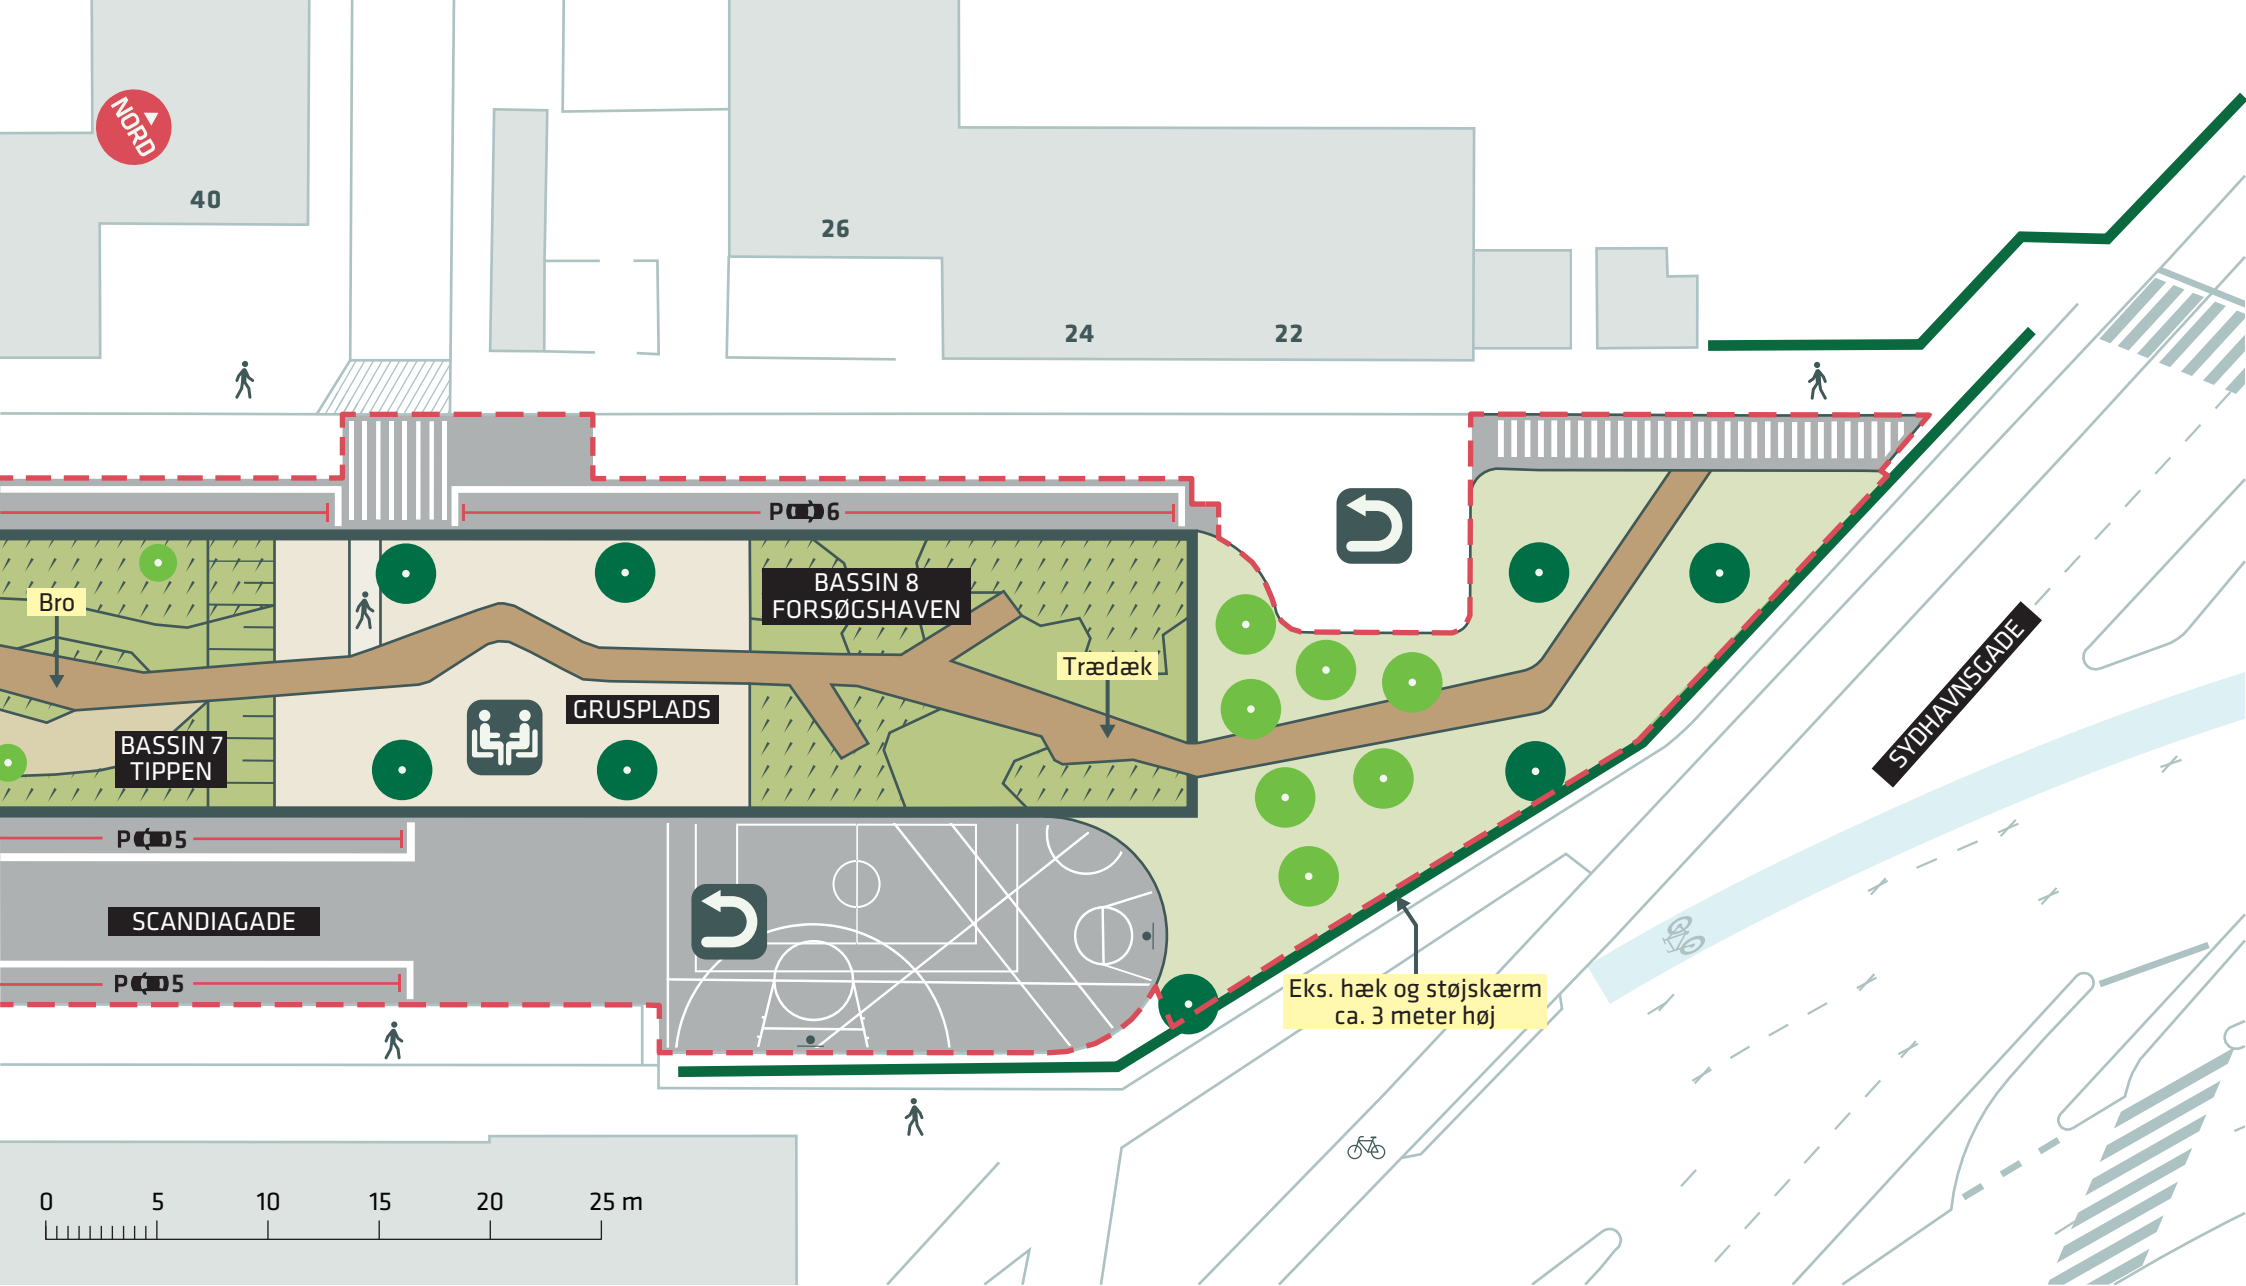

BORGMESTER CHRISTIANSENS GADE

- - - Anlægsområde
- Træ (6 stk.)
- Nyt træ (4 stk.)
- Ophold

SCANDIAGADE, AKTIVITETSPARK

Vesterbro/Kongens Enghave

Projektforslag

Bilag 3A

- - - Anlægsområde
- Træ (8 stk.)
- Træ der fældes (2 stk.)
- Ophold

SCANDIAGADE, AKTIVITETSPARK
 Vesterbro/Kongens Enghave
 Projektforslag
Bilag 3B

--- Anlægsområde

Ophold

Træ (8 stk.)

Legeredskaber

Nyt træ (8 stk.)

SCANDIAGADE, AKTIVITETSPARK

Vesterbro/Kongens Enghave

Projektforslag

Bilag 3C

-  Anlægsområde
-  Træ (8 stk.)
-  Nyt træ (9 stk.)
-  Vendeplads
-  Ophold

SCANDIAGADE, AKTIVITETSPARK

Vesterbro/Kongens Enghave

Projektforslag

Bilag 3D