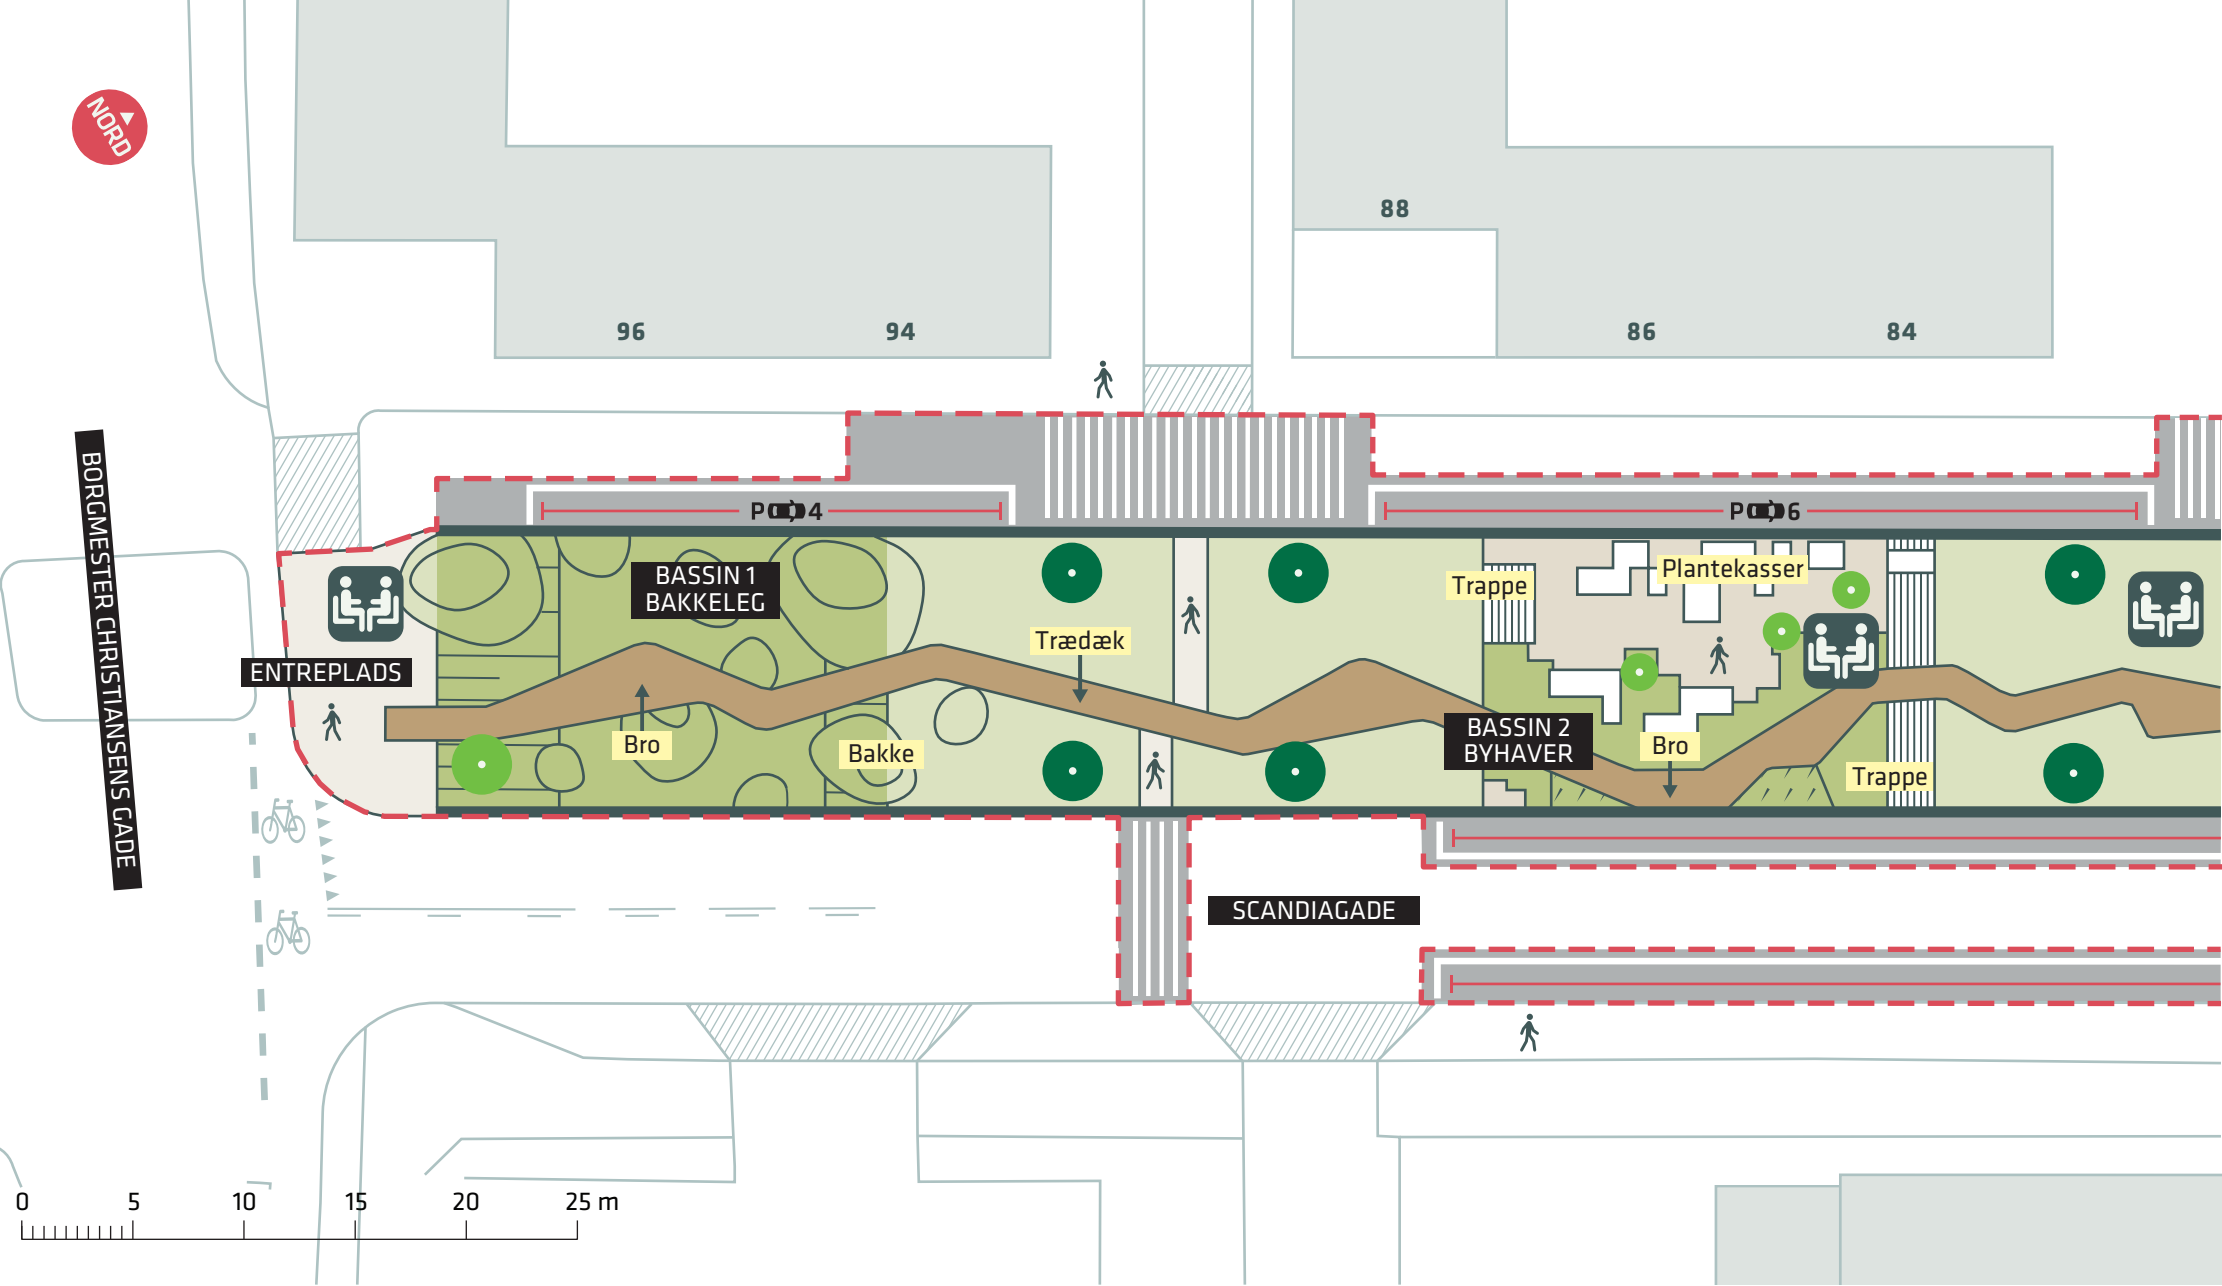

BORGMESTER CHRISTIANSENS GADE

- - - Anlægsområde
- Træ (6 stk.)
- Nyt træ (4 stk.)
- Ophold

SCANDIAGADE, AKTIVITETSPARK

Vesterbro/Kongens Enghave

Projektforslag

Bilag 3A

- - - Anlægsområde
- Træ (8 stk.)
- Træ der fældes (2 stk.)
- Ophold

SCANDIAGADE, AKTIVITETSPARK
 Vesterbro/Kongens Enghave
 Projektforslag
Bilag 3B

--- Anlægsområde

Ophold

Træ (8 stk.)

Legeredskaber

Nyt træ (8 stk.)

SCANDIAGADE, AKTIVITETSPARK

Vesterbro/Kongens Enghave

Projektforslag

Bilag 3C

-  Anlægsområde
-  Træ (8 stk.)
-  Nyt træ (9 stk.)
-  Vendeplads
-  Ophold

SCANDIAGADE, AKTIVITETSPARK

Vesterbro/Kongens Enghave

Projektforslag

Bilag 3D