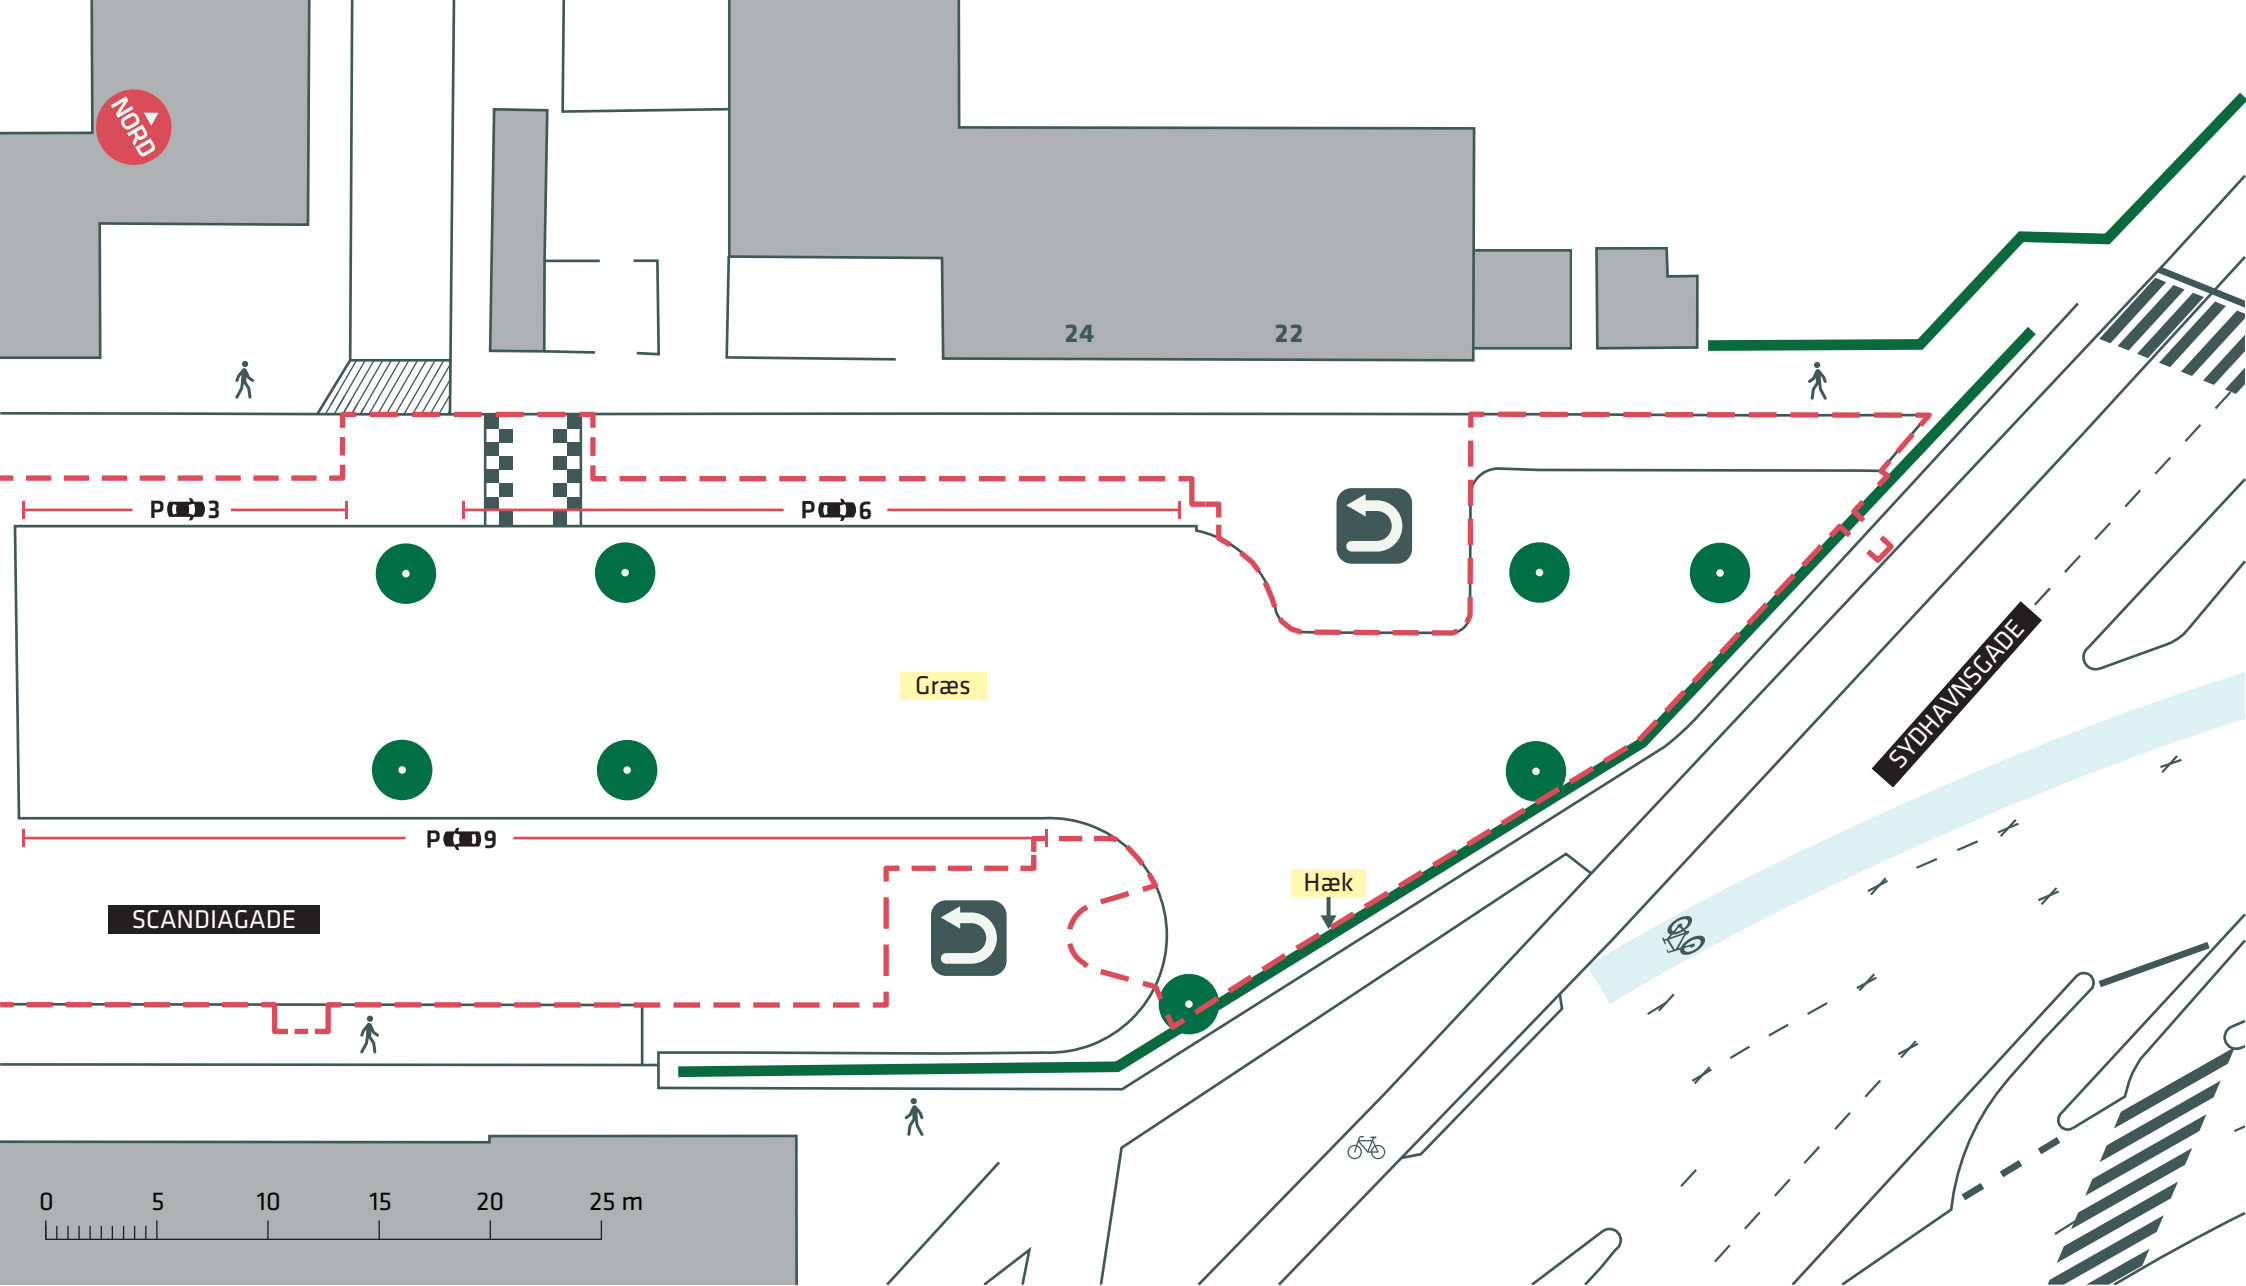

P001

0 5 10 15 20 25 m

--- Anlægsområde

● Træ (6 stk.)

SCANDIAGADE, AKTIVITETSPARK

Vesterbro/Kongens Enghave

Eksisterende forhold

Bilag 2A

- - - Anlægsområde
- Træ (10 stk.)

SCANDIAGADE, AKTIVITETSPARK
 Vesterbro/Kongens Enghave
 Eksisterende forhold
Bilag 2B

--- Anlægsområde

● Træ (8 stk.)

SCANDIAGADE, AKTIVITETSPARK

Vesterbro/Kongens Enghave

Eksisterende forhold

Bilag 2C

- - - Anlægsområde
- Træ (8 stk.)
- Vendeplads

SCANDIAGADE, AKTIVITETSPARK
 Vesterbro/Kongens Enghave
 Eksisterende forhold
Bilag 2D