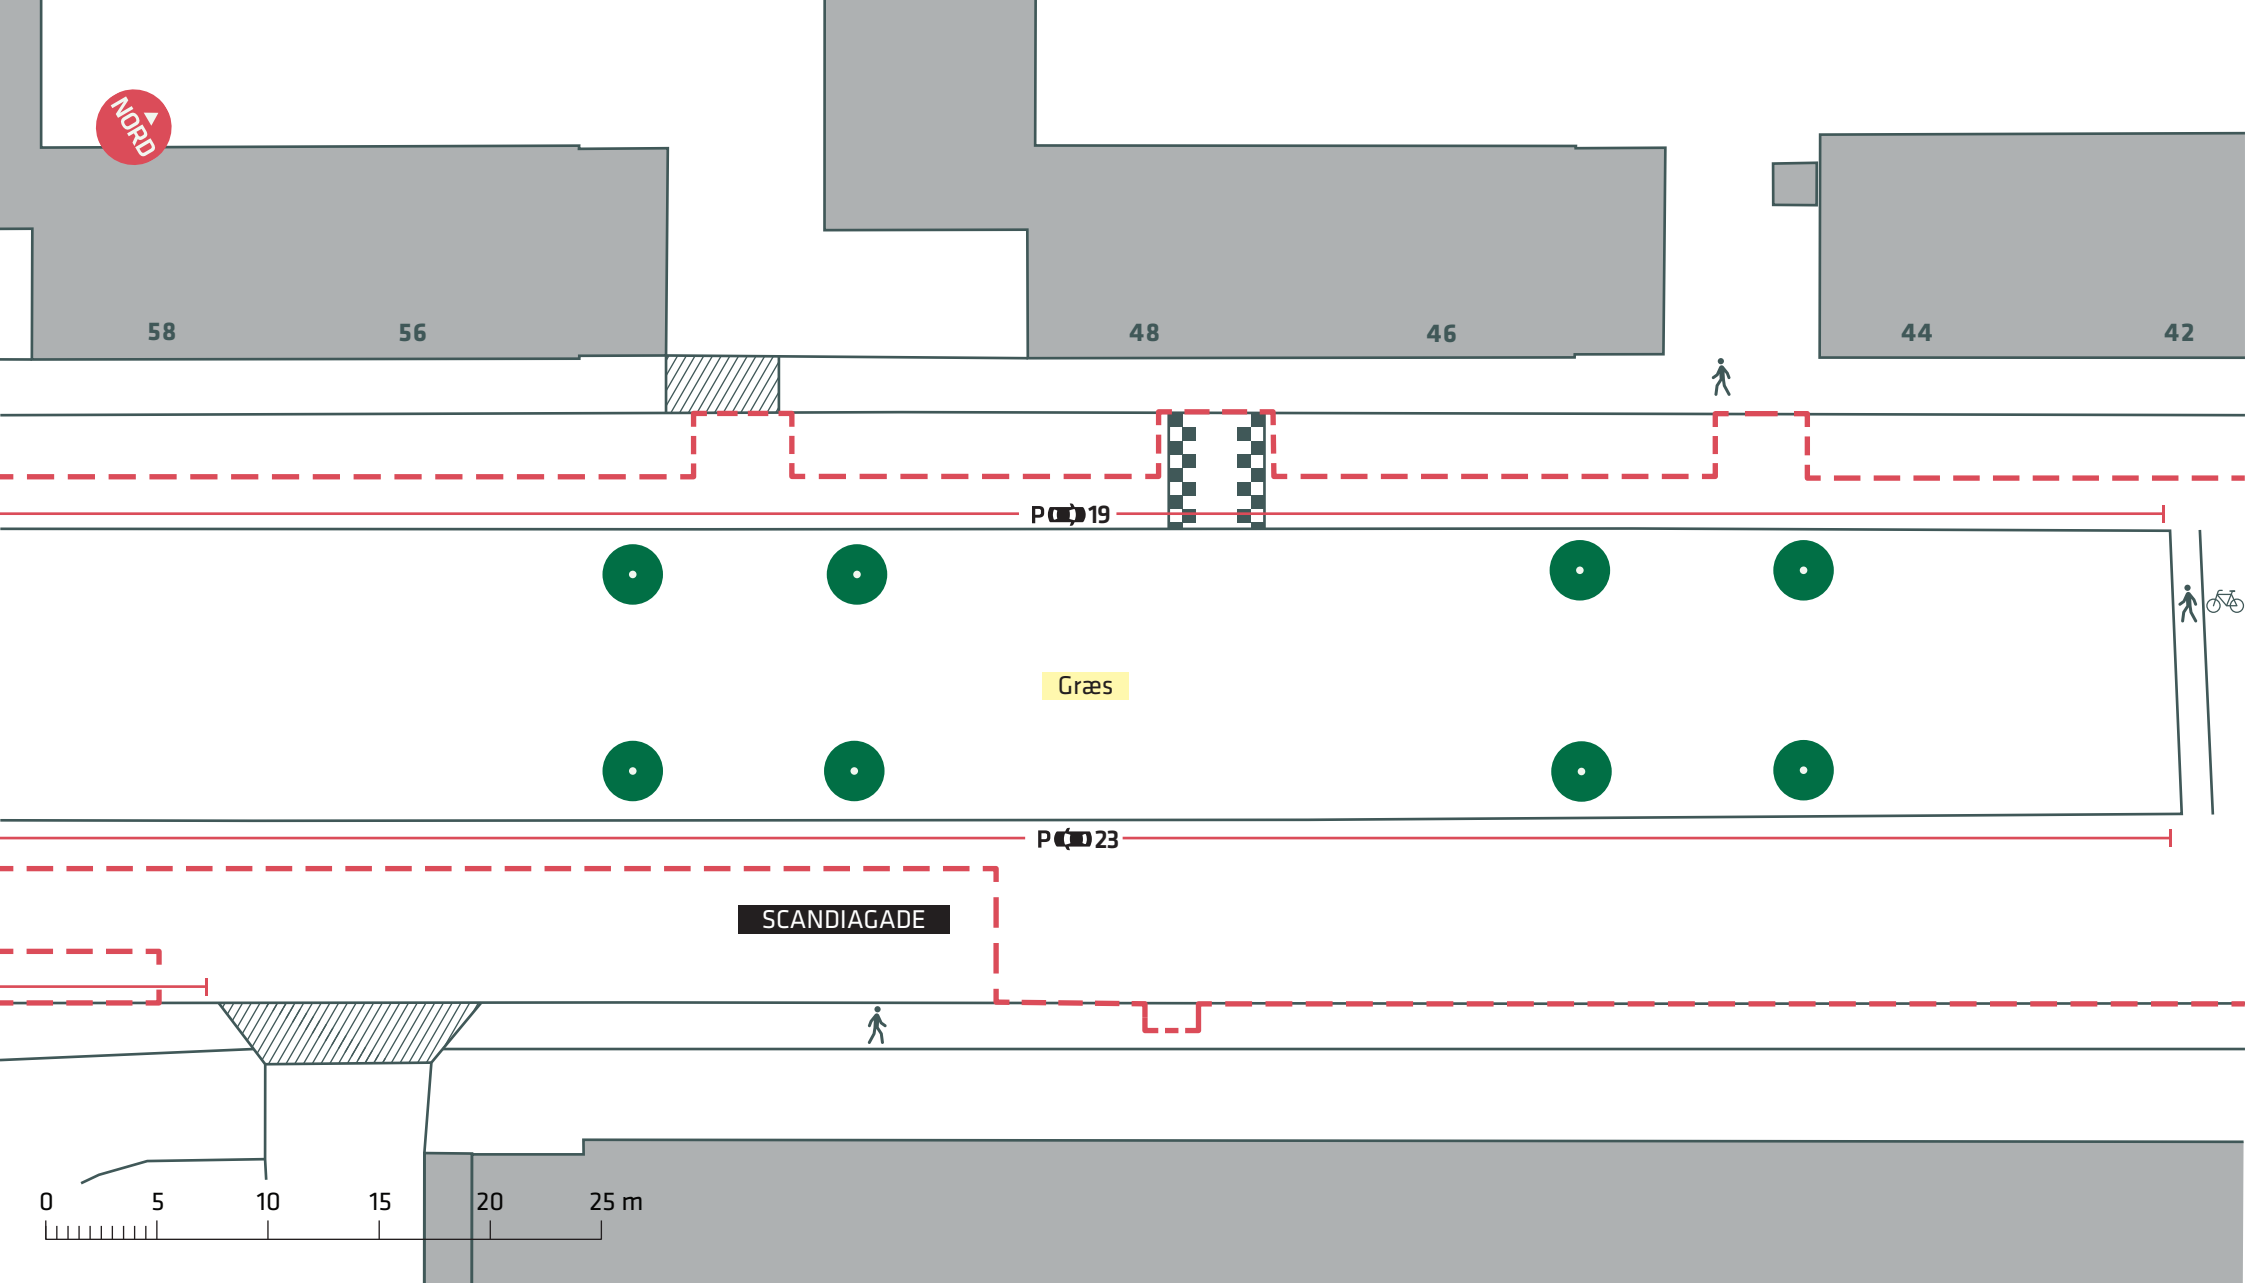

P001

0 5 10 15 20 25 m

--- Anlægsområde

● Træ (6 stk.)

SCANDIAGADE, AKTIVITETSPARK

Vesterbro/Kongens Enghave

Eksisterende forhold

Bilag 2A

- - - Anlægsområde
- Træ (10 stk.)

SCANDIAGADE, AKTIVITETSPARK
 Vesterbro/Kongens Enghave
 Eksisterende forhold
Bilag 2B

--- Anlægsområde

● Træ (8 stk.)

SCANDIAGADE, AKTIVITETSPARK

Vesterbro/Kongens Enghave

Eksisterende forhold

Bilag 2C

- - - Anlægsområde
- Træ (8 stk.)
- Vendeplads

SCANDIAGADE, AKTIVITETSPARK
 Vesterbro/Kongens Enghave
 Eksisterende forhold
Bilag 2D