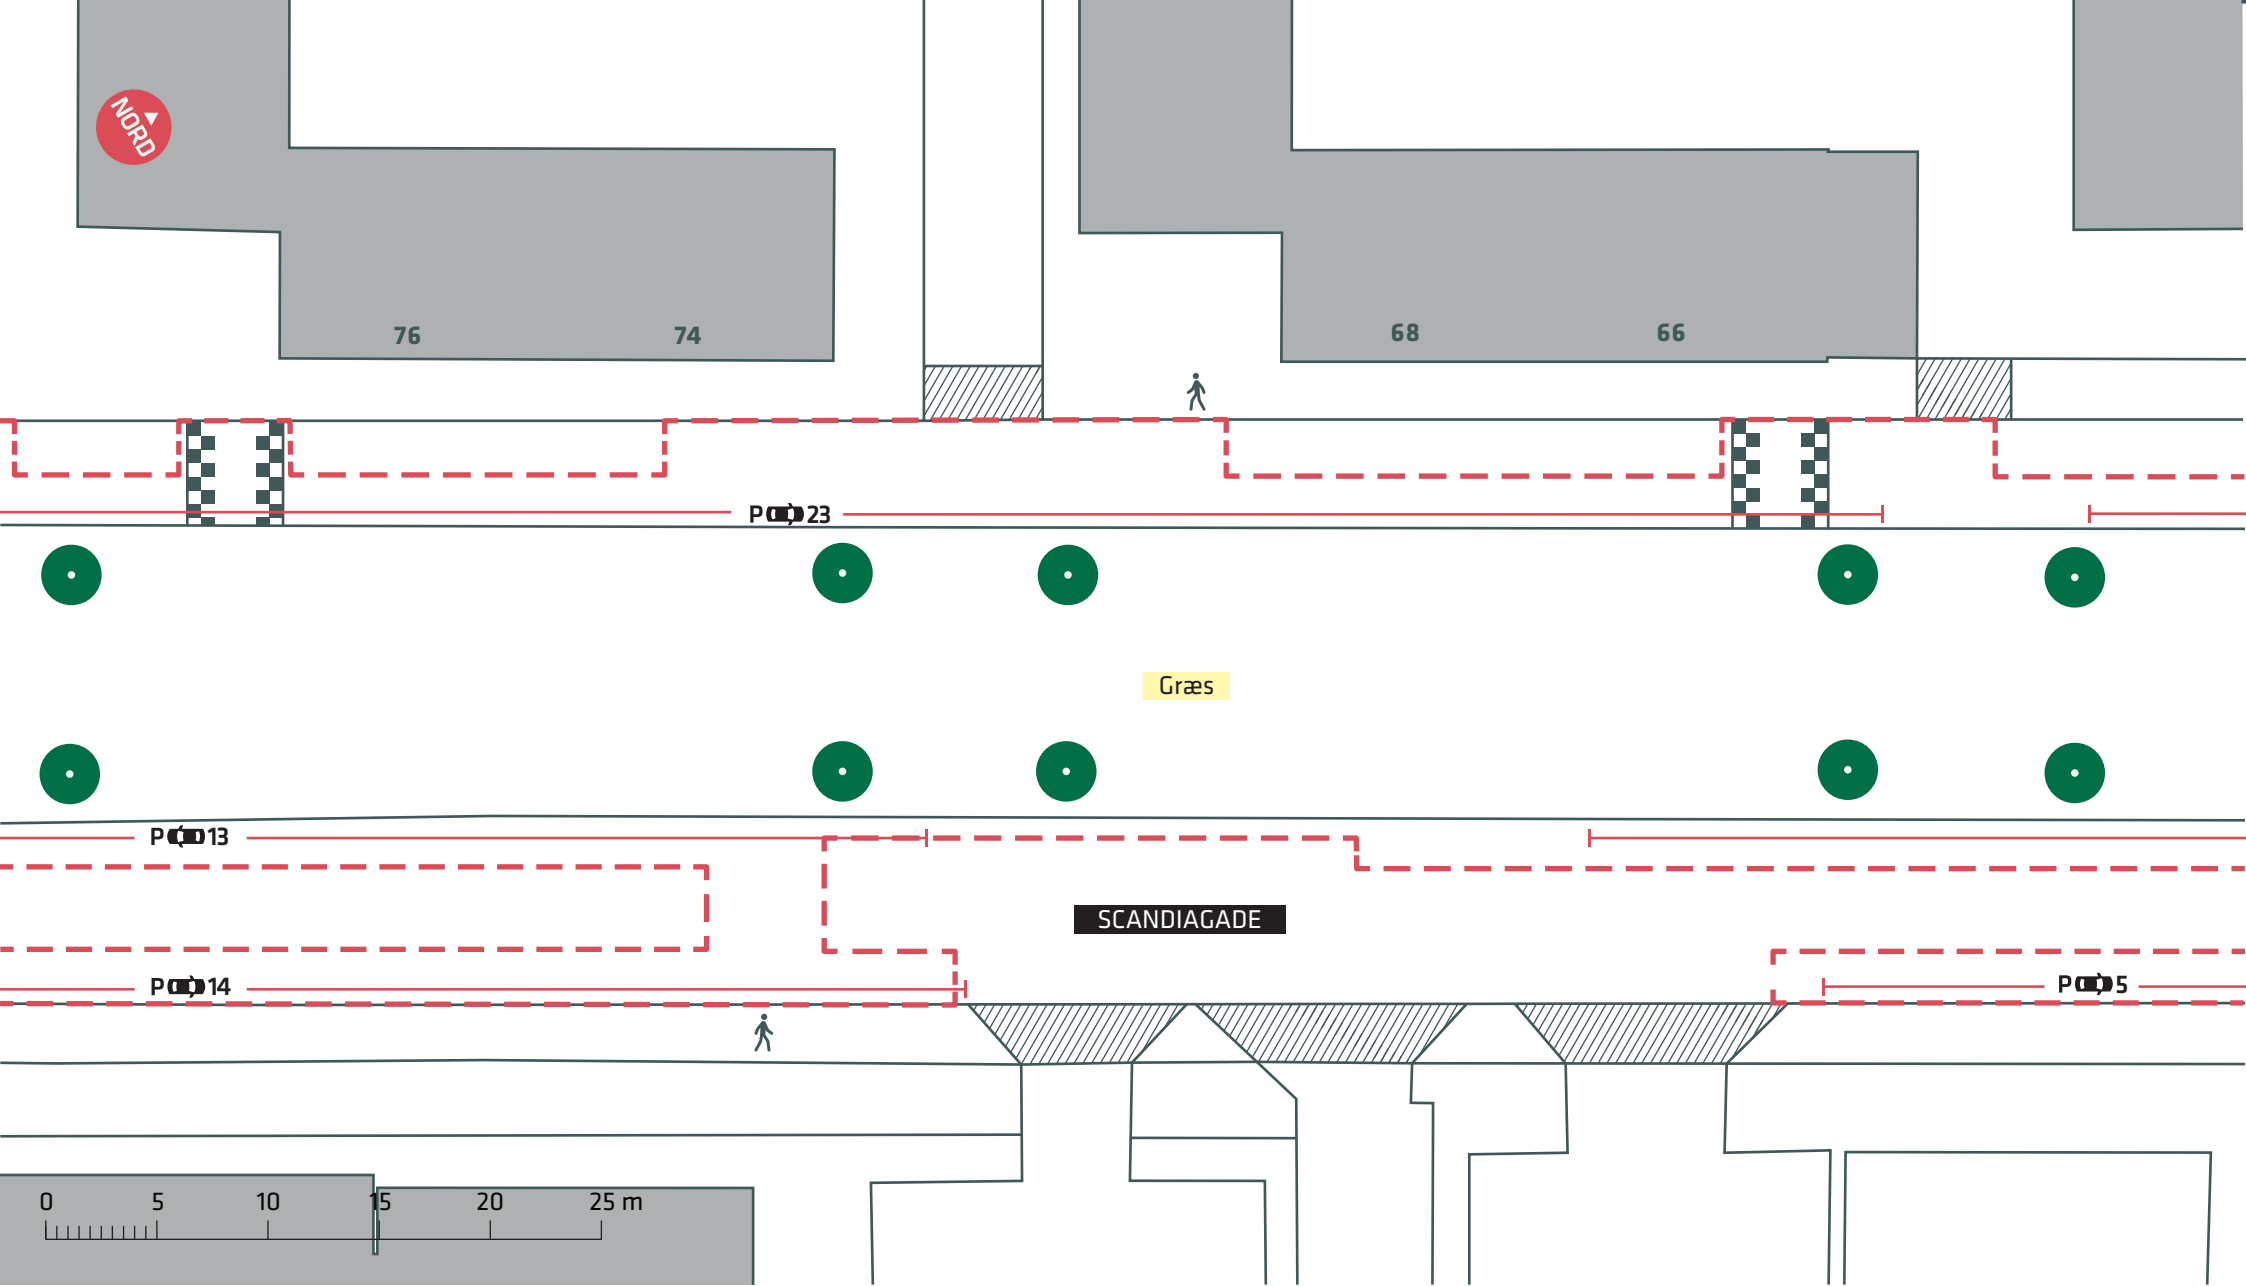

P001

0 5 10 15 20 25 m

--- Anlægsområde

● Træ (6 stk.)

SCANDIAGADE, AKTIVITETSPARK

Vesterbro/Kongens Enghave

Eksisterende forhold

Bilag 2A

- - - Anlægsområde
- Træ (10 stk.)

SCANDIAGADE, AKTIVITETSPARK
 Vesterbro/Kongens Enghave
 Eksisterende forhold
Bilag 2B

--- Anlægsområde

● Træ (8 stk.)

SCANDIAGADE, AKTIVITETSPARK

Vesterbro/Kongens Enghave

Eksisterende forhold

Bilag 2C

- - - Anlægsområde
- Træ (8 stk.)
- Vendeplads

SCANDIAGADE, AKTIVITETSPARK
 Vesterbro/Kongens Enghave
 Eksisterende forhold
Bilag 2D