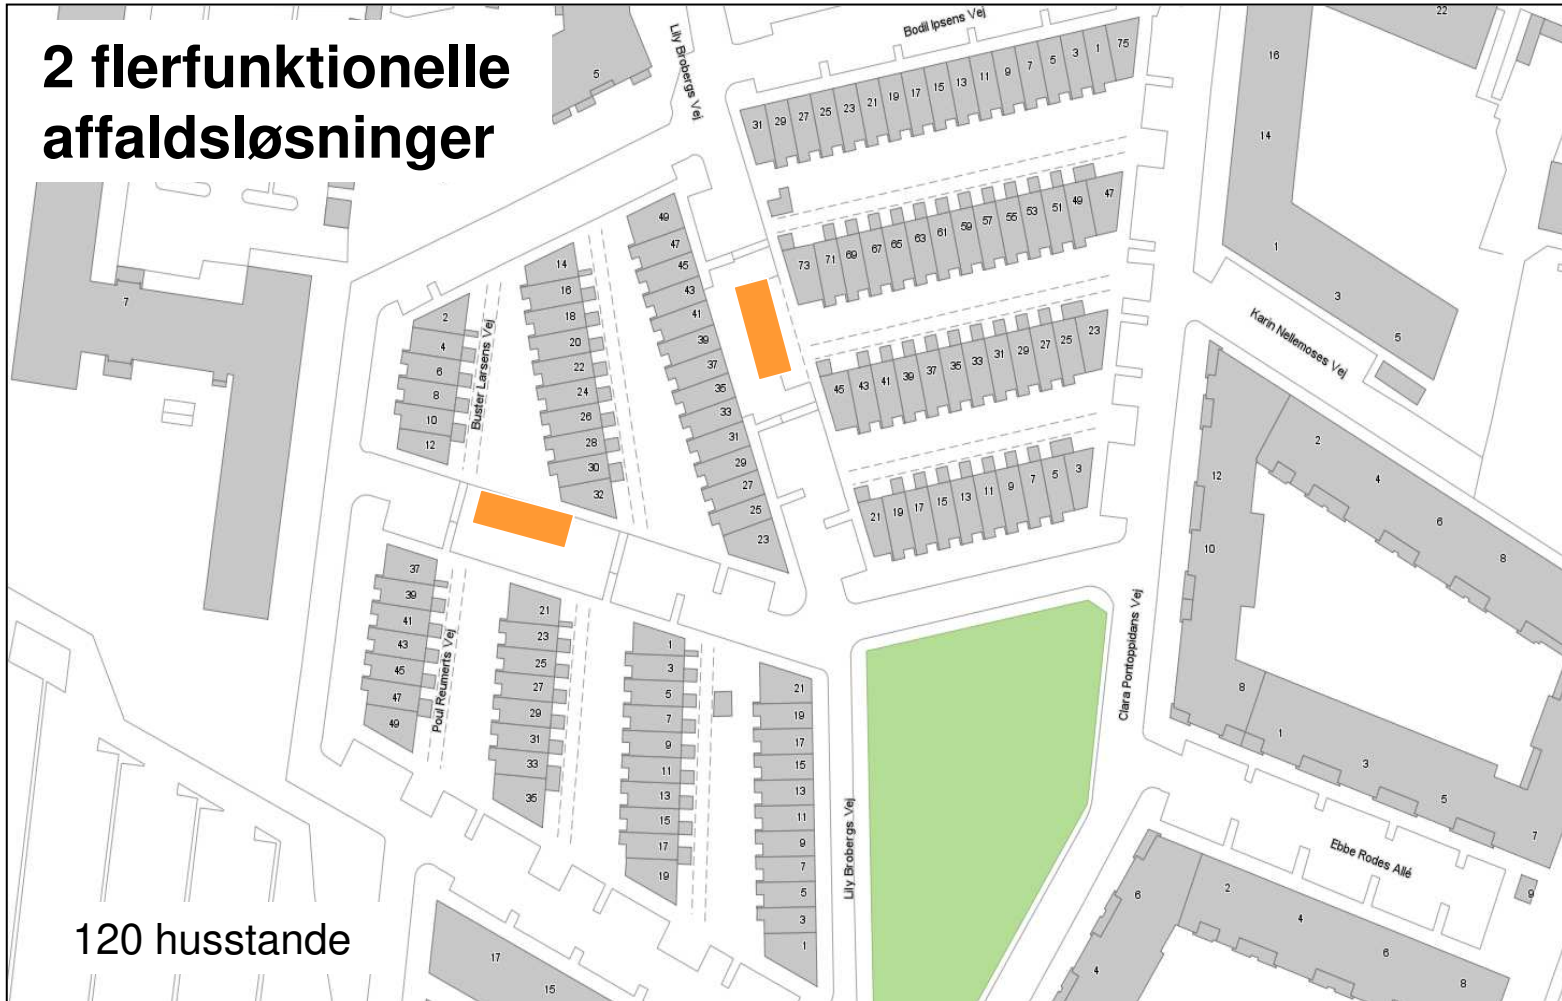

Københavns Kommunes første flerfunktionelle affaldsløsning

Valby Have

**2 flerfunktionelle
affaldsløsninger**

120 husstande

Modulerne udvendig

Modulerne indvendig