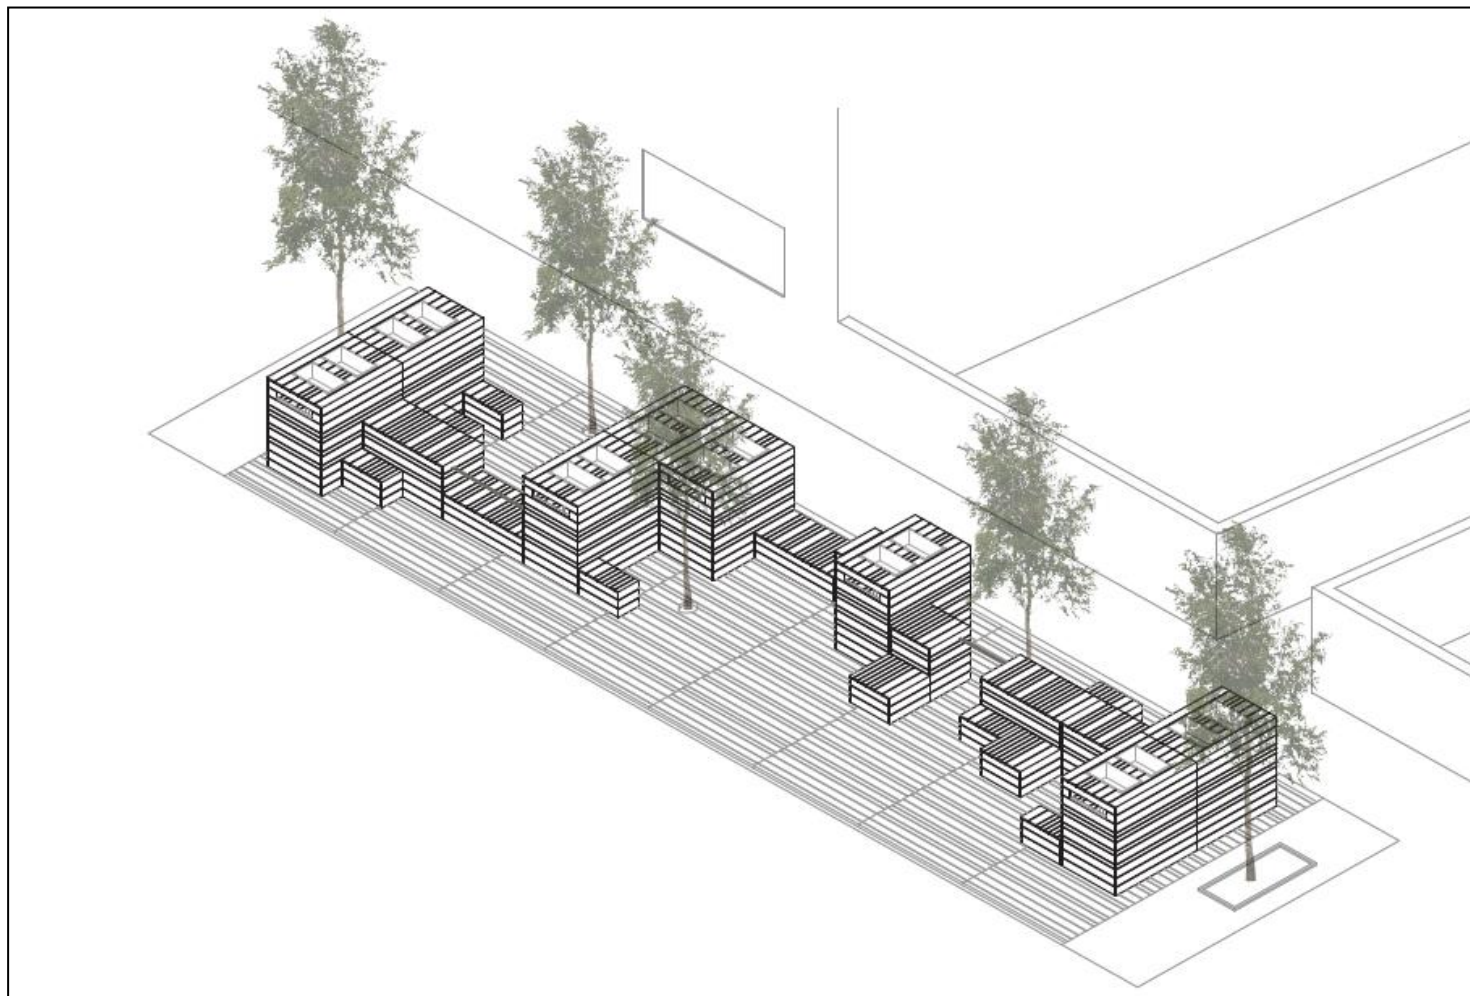

Københavns Kommunes første flerfunktionelle affaldsløsning

Valby Have

**2 flerfunktionelle
affaldsløsninger**

120 husstande

Modulerne udvendig

Modulerne indvendig