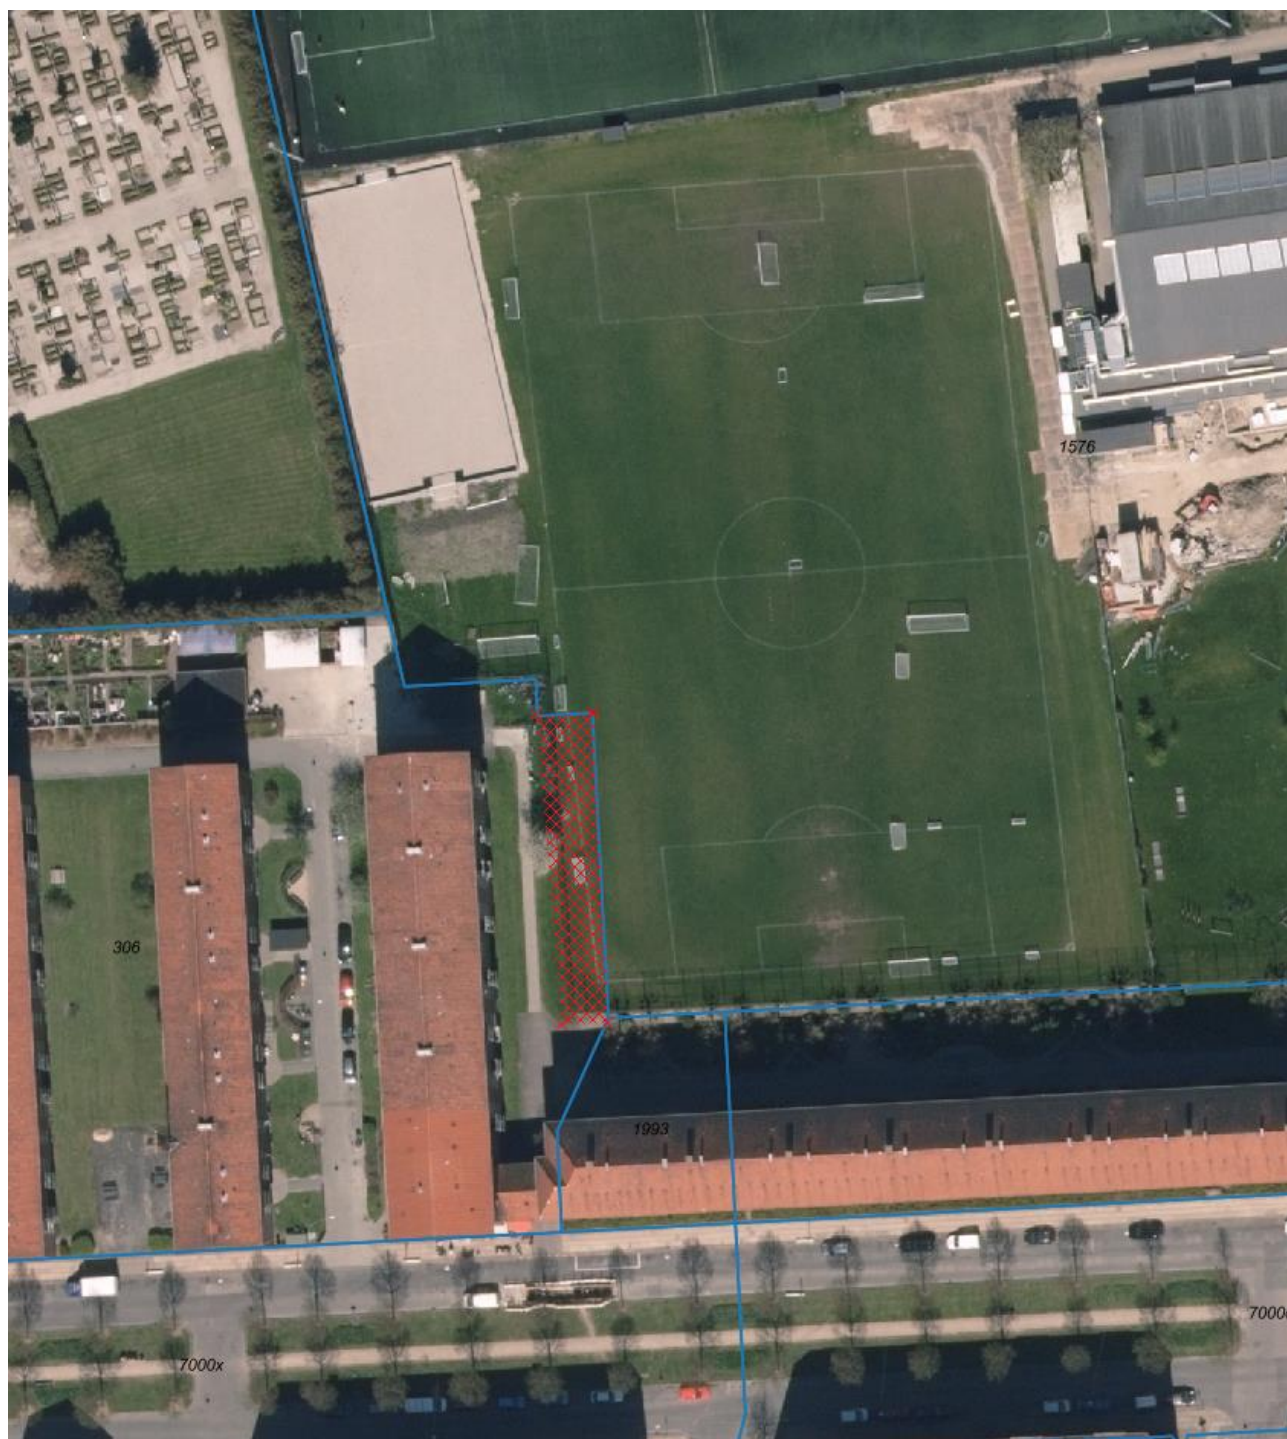

## Matrikelkort, Bavnehøj

Den røde markering viser det areal, som Københavns Kommune ønsker at erhverve.