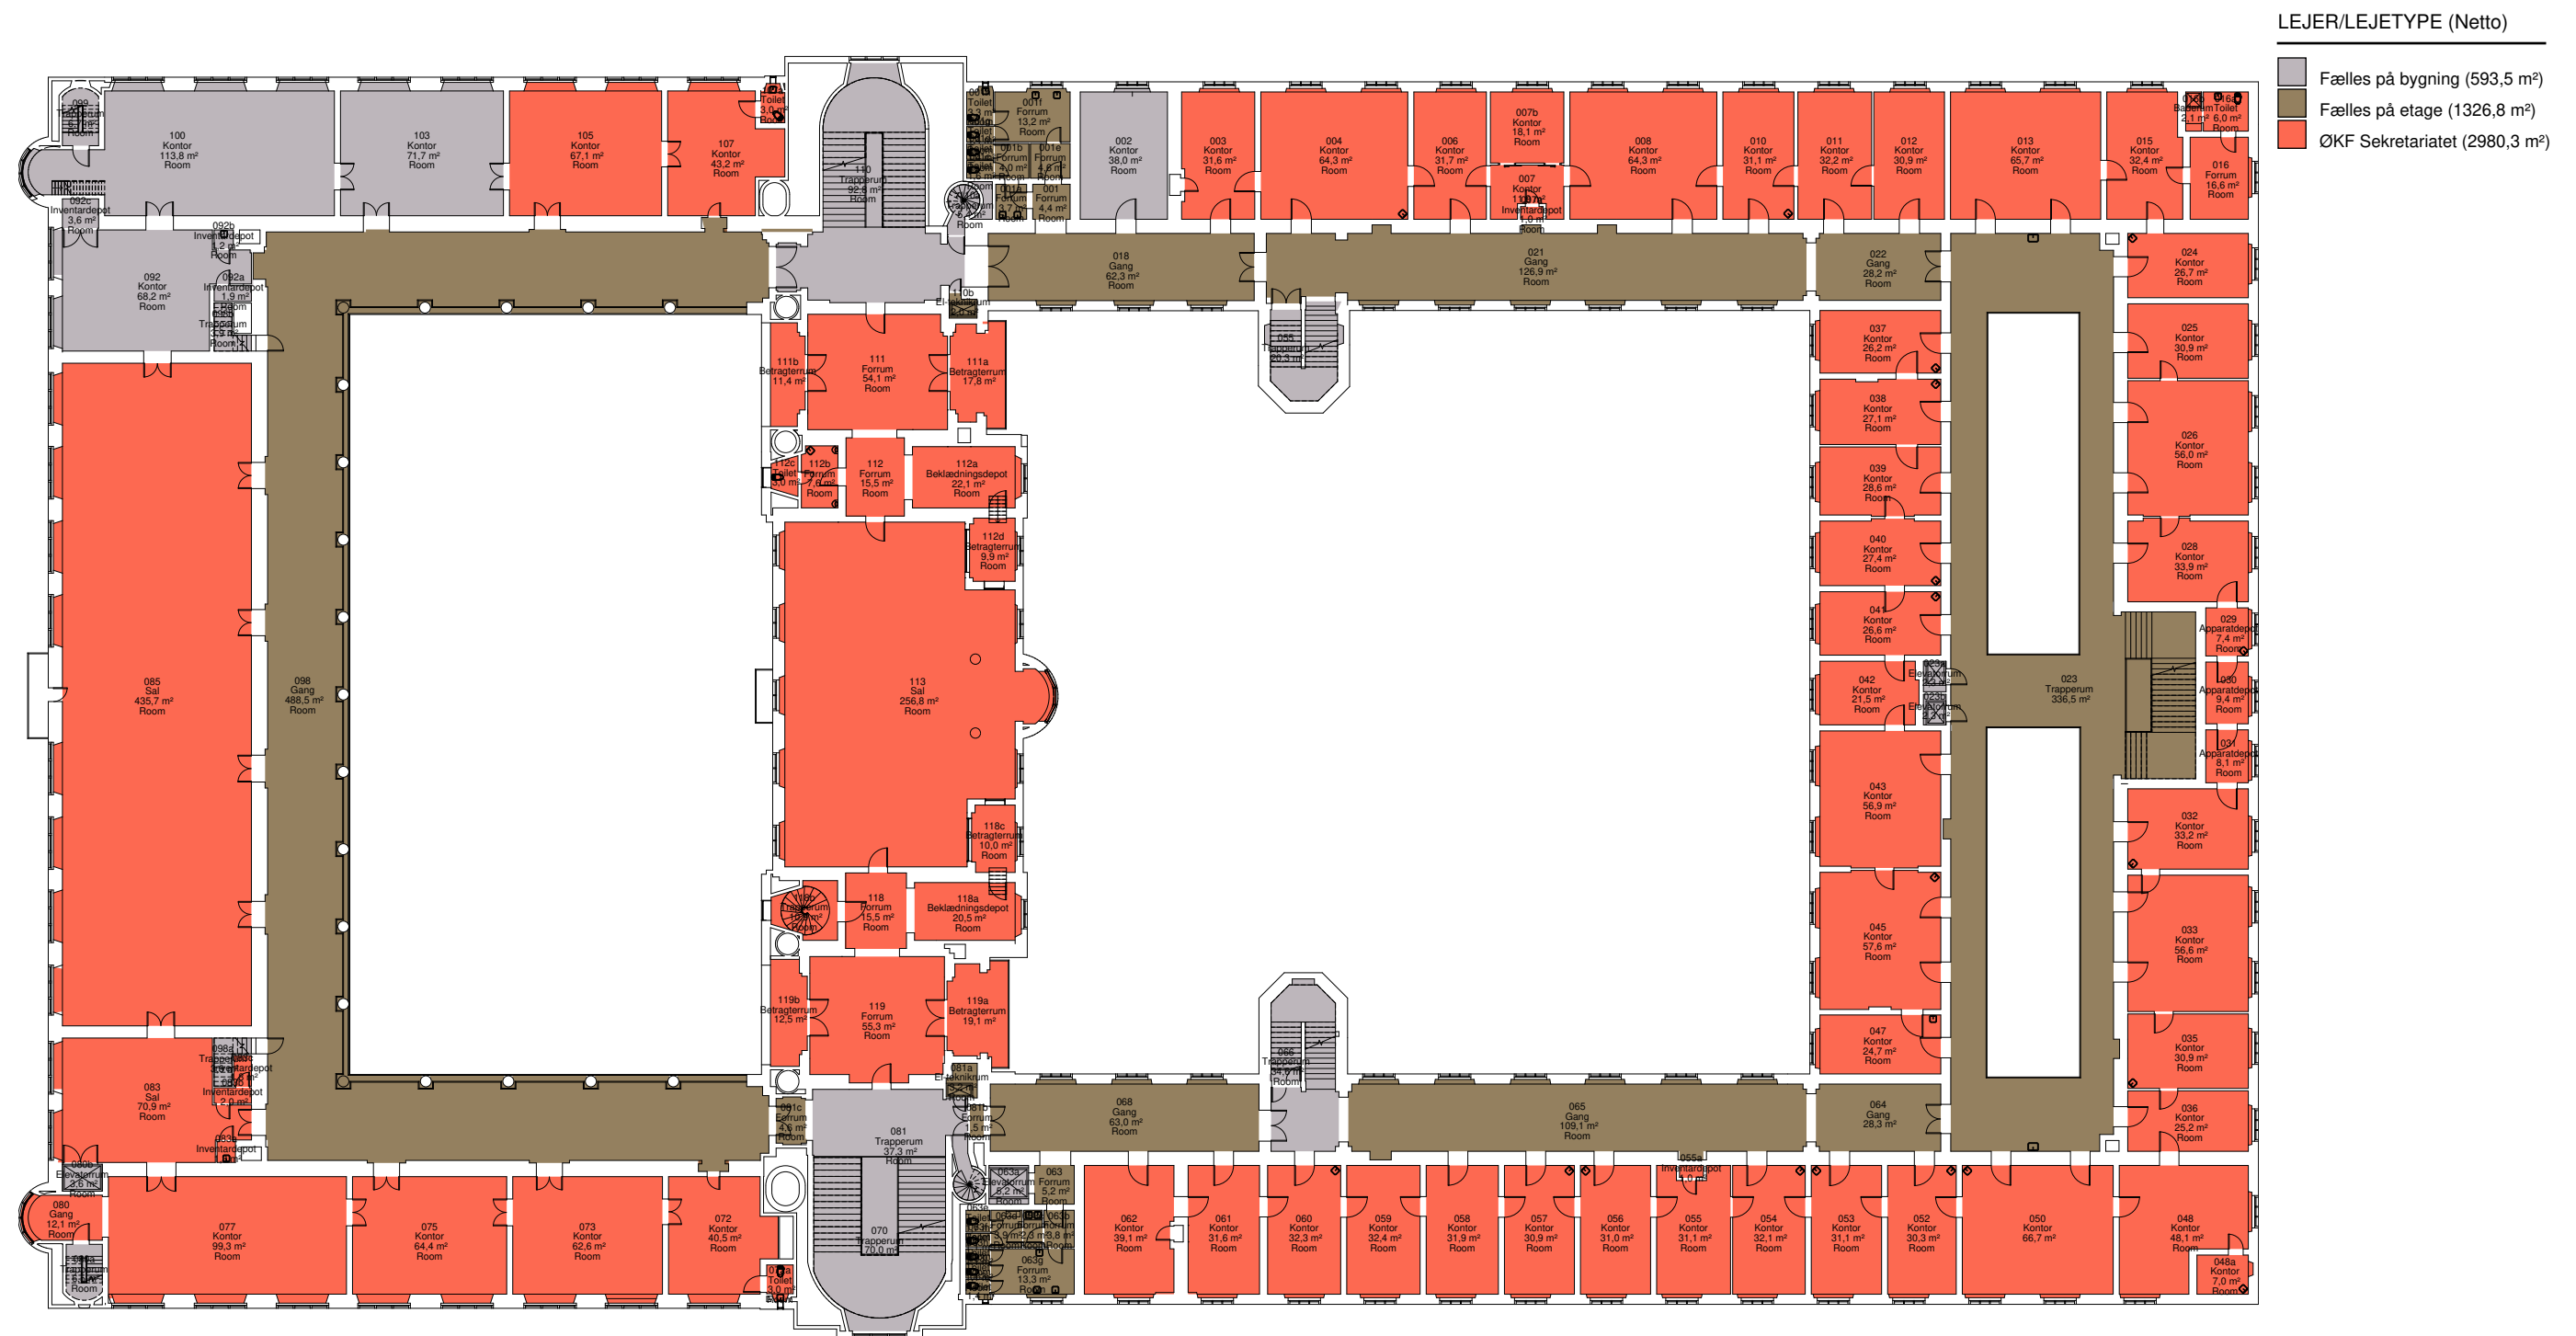

0001 (Ejendom: 480143)

Rådhuspladsen 1, 1550 København V
2. kælderetage

LEJER/LEJETYPE (Netto)

Ikke lejebart (3475,7 m²)

0001 (Ejendom: 480143)

Rådhuspladsen 1, 1550 København V
Kælder

0001 (Ejendom: 480143)

Rådhuspladsen 1, 1550 København V
Stuen

0 20 m

0001 (Ejendom: 480143)

Rådhuspladsen 1, 1550 København V
2. etage

0001 (Ejendom: 480143)

Rådhuspladsen 1, 1550 København V
3. etage

0001 (Ejendom: 480143)

Rådhuspladsen 1, 1550 København V

4. etage

LEJER/LEJETYPE (Netto)

Fælles på bygning (4535,9 m²)