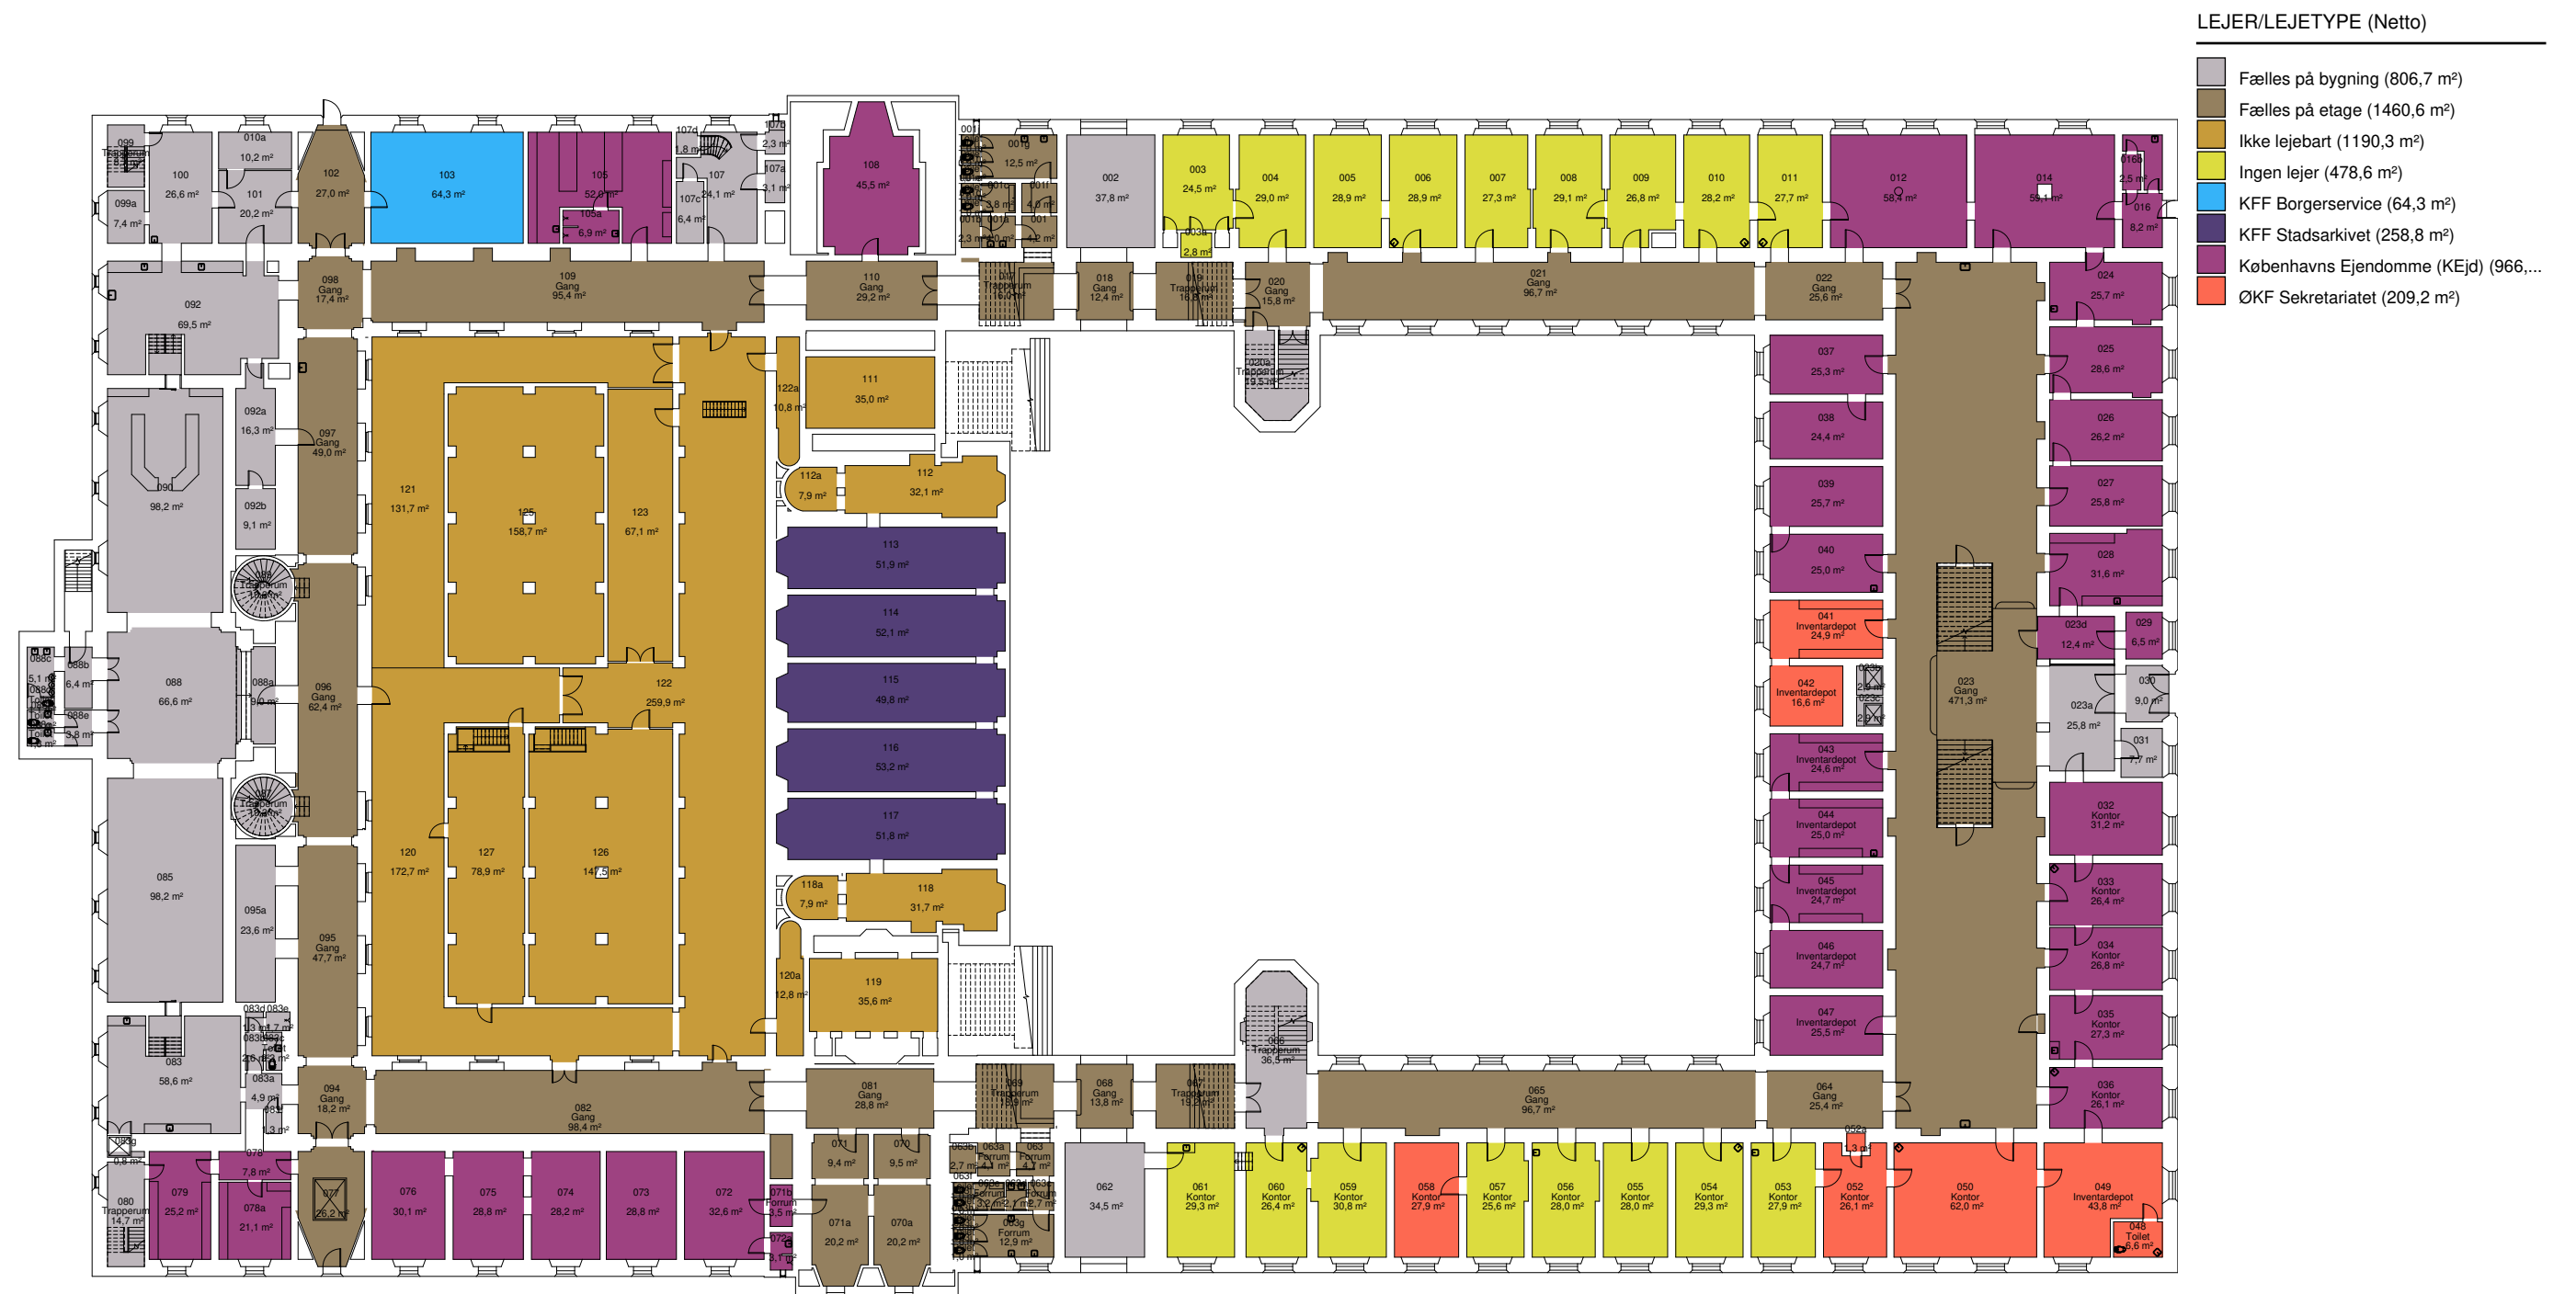

0001 (Ejendom: 480143)

Rådhuspladsen 1, 1550 København V
2. kælderetage

LEJER/LEJETYPE (Netto)

Ikke lejebart (3475,7 m²)

0001 (Ejendom: 480143)

Rådhuspladsen 1, 1550 København V
Kælder

0001 (Ejendom: 480143)

Rådhuspladsen 1, 1550 København V
Stuen

0 20 m

0001 (Ejendom: 480143)

Rådhuspladsen 1, 1550 København V
2. etage

0001 (Ejendom: 480143)

Rådhuspladsen 1, 1550 København V
3. etage

0001 (Ejendom: 480143)

Rådhuspladsen 1, 1550 København V

4. etage

LEJER/LEJETYPE (Netto)

Fælles på bygning (4535,9 m²)