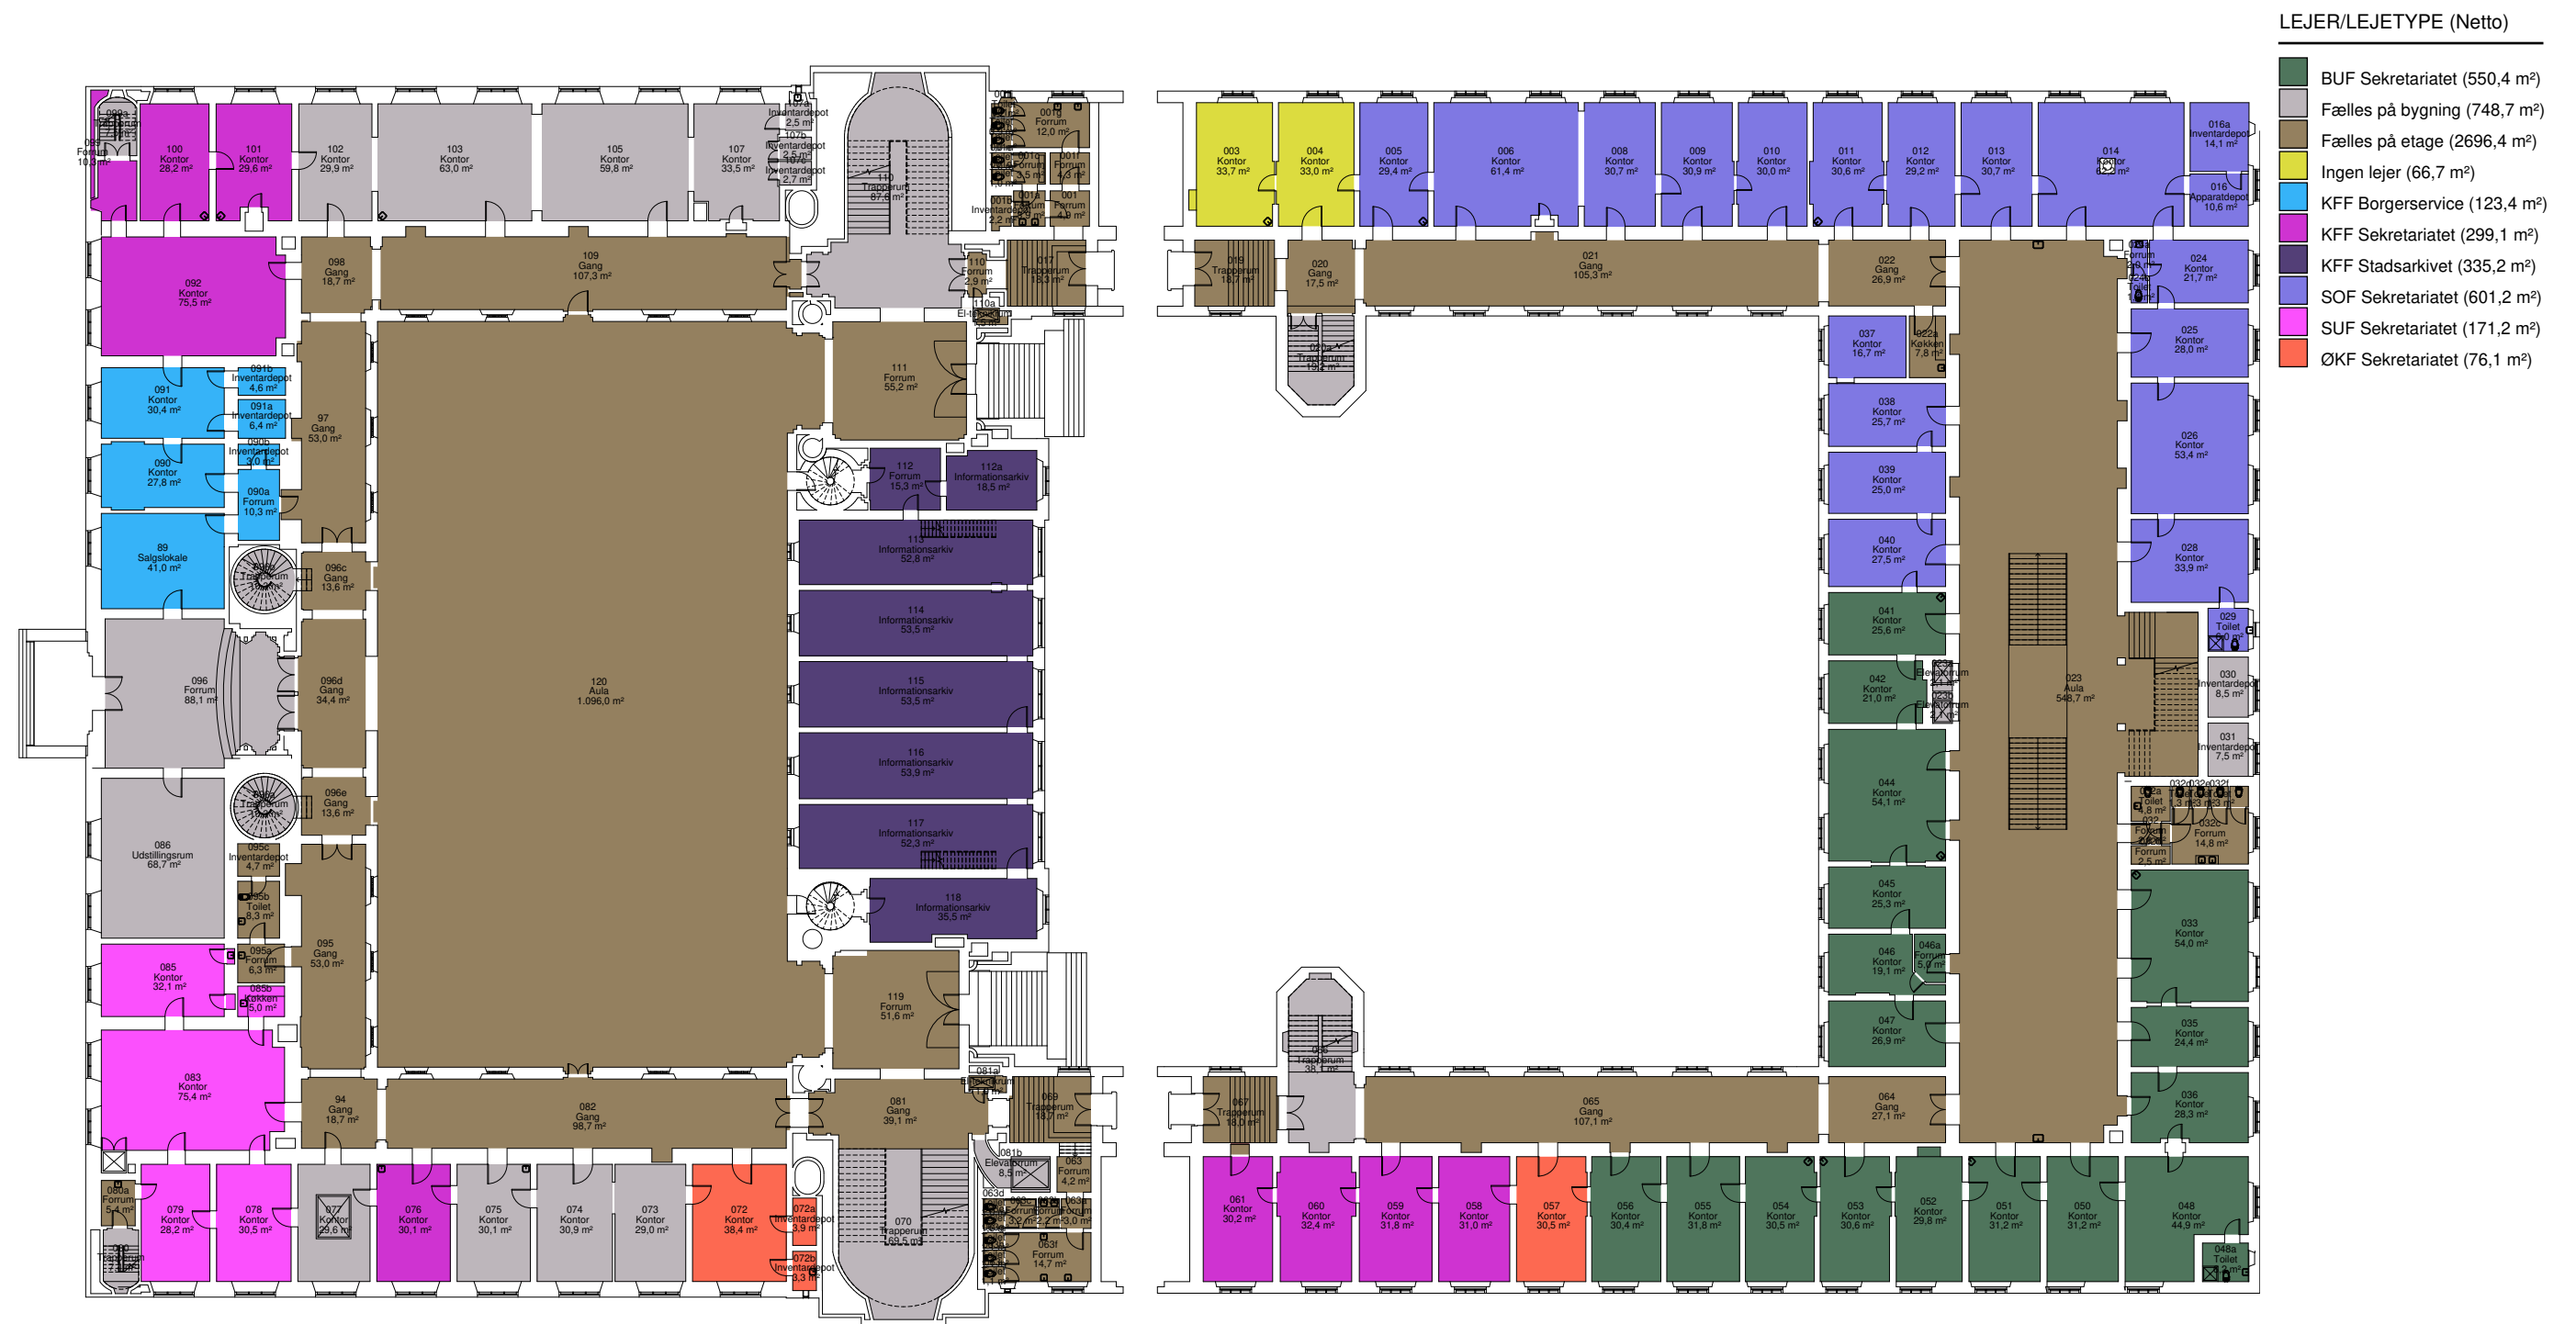

0001 (Ejendom: 480143)

Rådhuspladsen 1, 1550 København V
2. kælderetage

LEJER/LEJETYPE (Netto)

Ikke lejebart (3475,7 m²)

0001 (Ejendom: 480143)

Rådhuspladsen 1, 1550 København V
Kælder

0001 (Ejendom: 480143)

Rådhuspladsen 1, 1550 København V
Stuen

0 20 m

0001 (Ejendom: 480143)

Rådhuspladsen 1, 1550 København V
2. etage

0001 (Ejendom: 480143)

Rådhuspladsen 1, 1550 København V
3. etage

0001 (Ejendom: 480143)

Rådhuspladsen 1, 1550 København V

4. etage

LEJER/LEJETYPE (Netto)

Fælles på bygning (4535,9 m²)