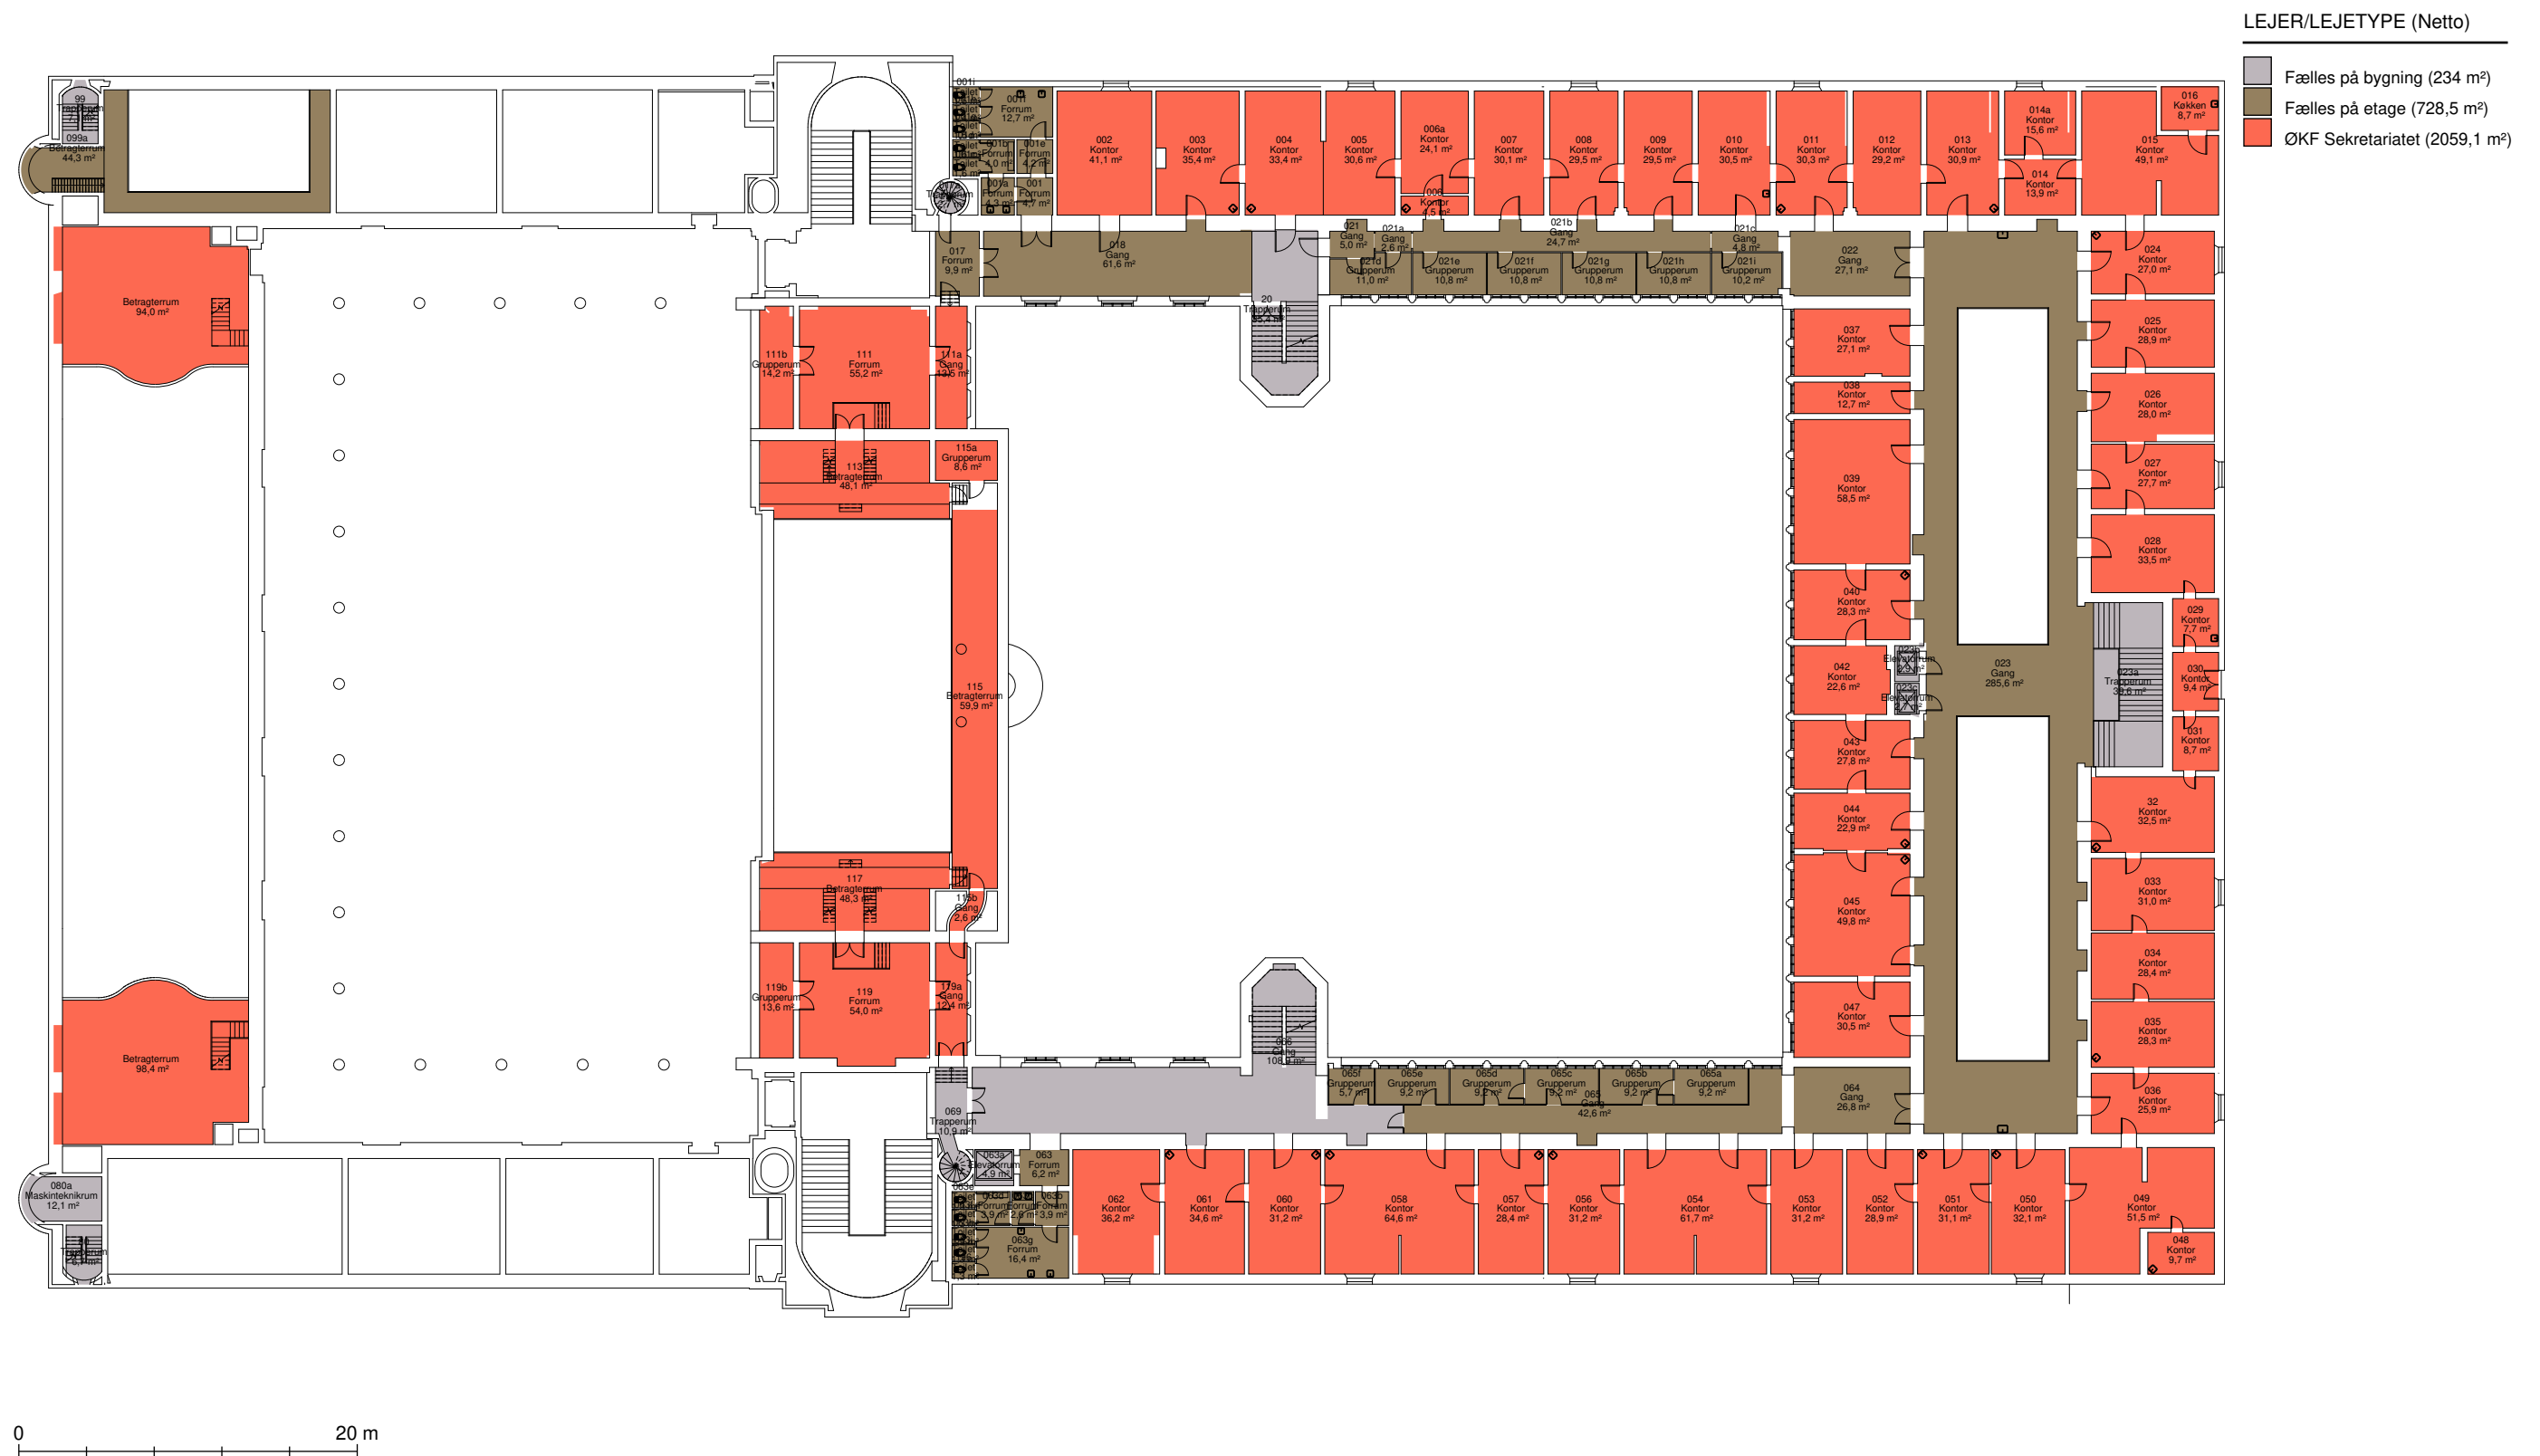

0001 (Ejendom: 480143)

Rådhuspladsen 1, 1550 København V
2. kælderetage

LEJER/LEJETYPE (Netto)

Ikke lejebart (3475,7 m²)

0001 (Ejendom: 480143)

Rådhuspladsen 1, 1550 København V
Kælder

0001 (Ejendom: 480143)

Rådhuspladsen 1, 1550 København V
Stuen

0 20 m

0001 (Ejendom: 480143)

Rådhuspladsen 1, 1550 København V
2. etage

0001 (Ejendom: 480143)

Rådhuspladsen 1, 1550 København V
3. etage

0001 (Ejendom: 480143)

Rådhuspladsen 1, 1550 København V

4. etage

LEJER/LEJETYPE (Netto)

Fælles på bygning (4535,9 m²)