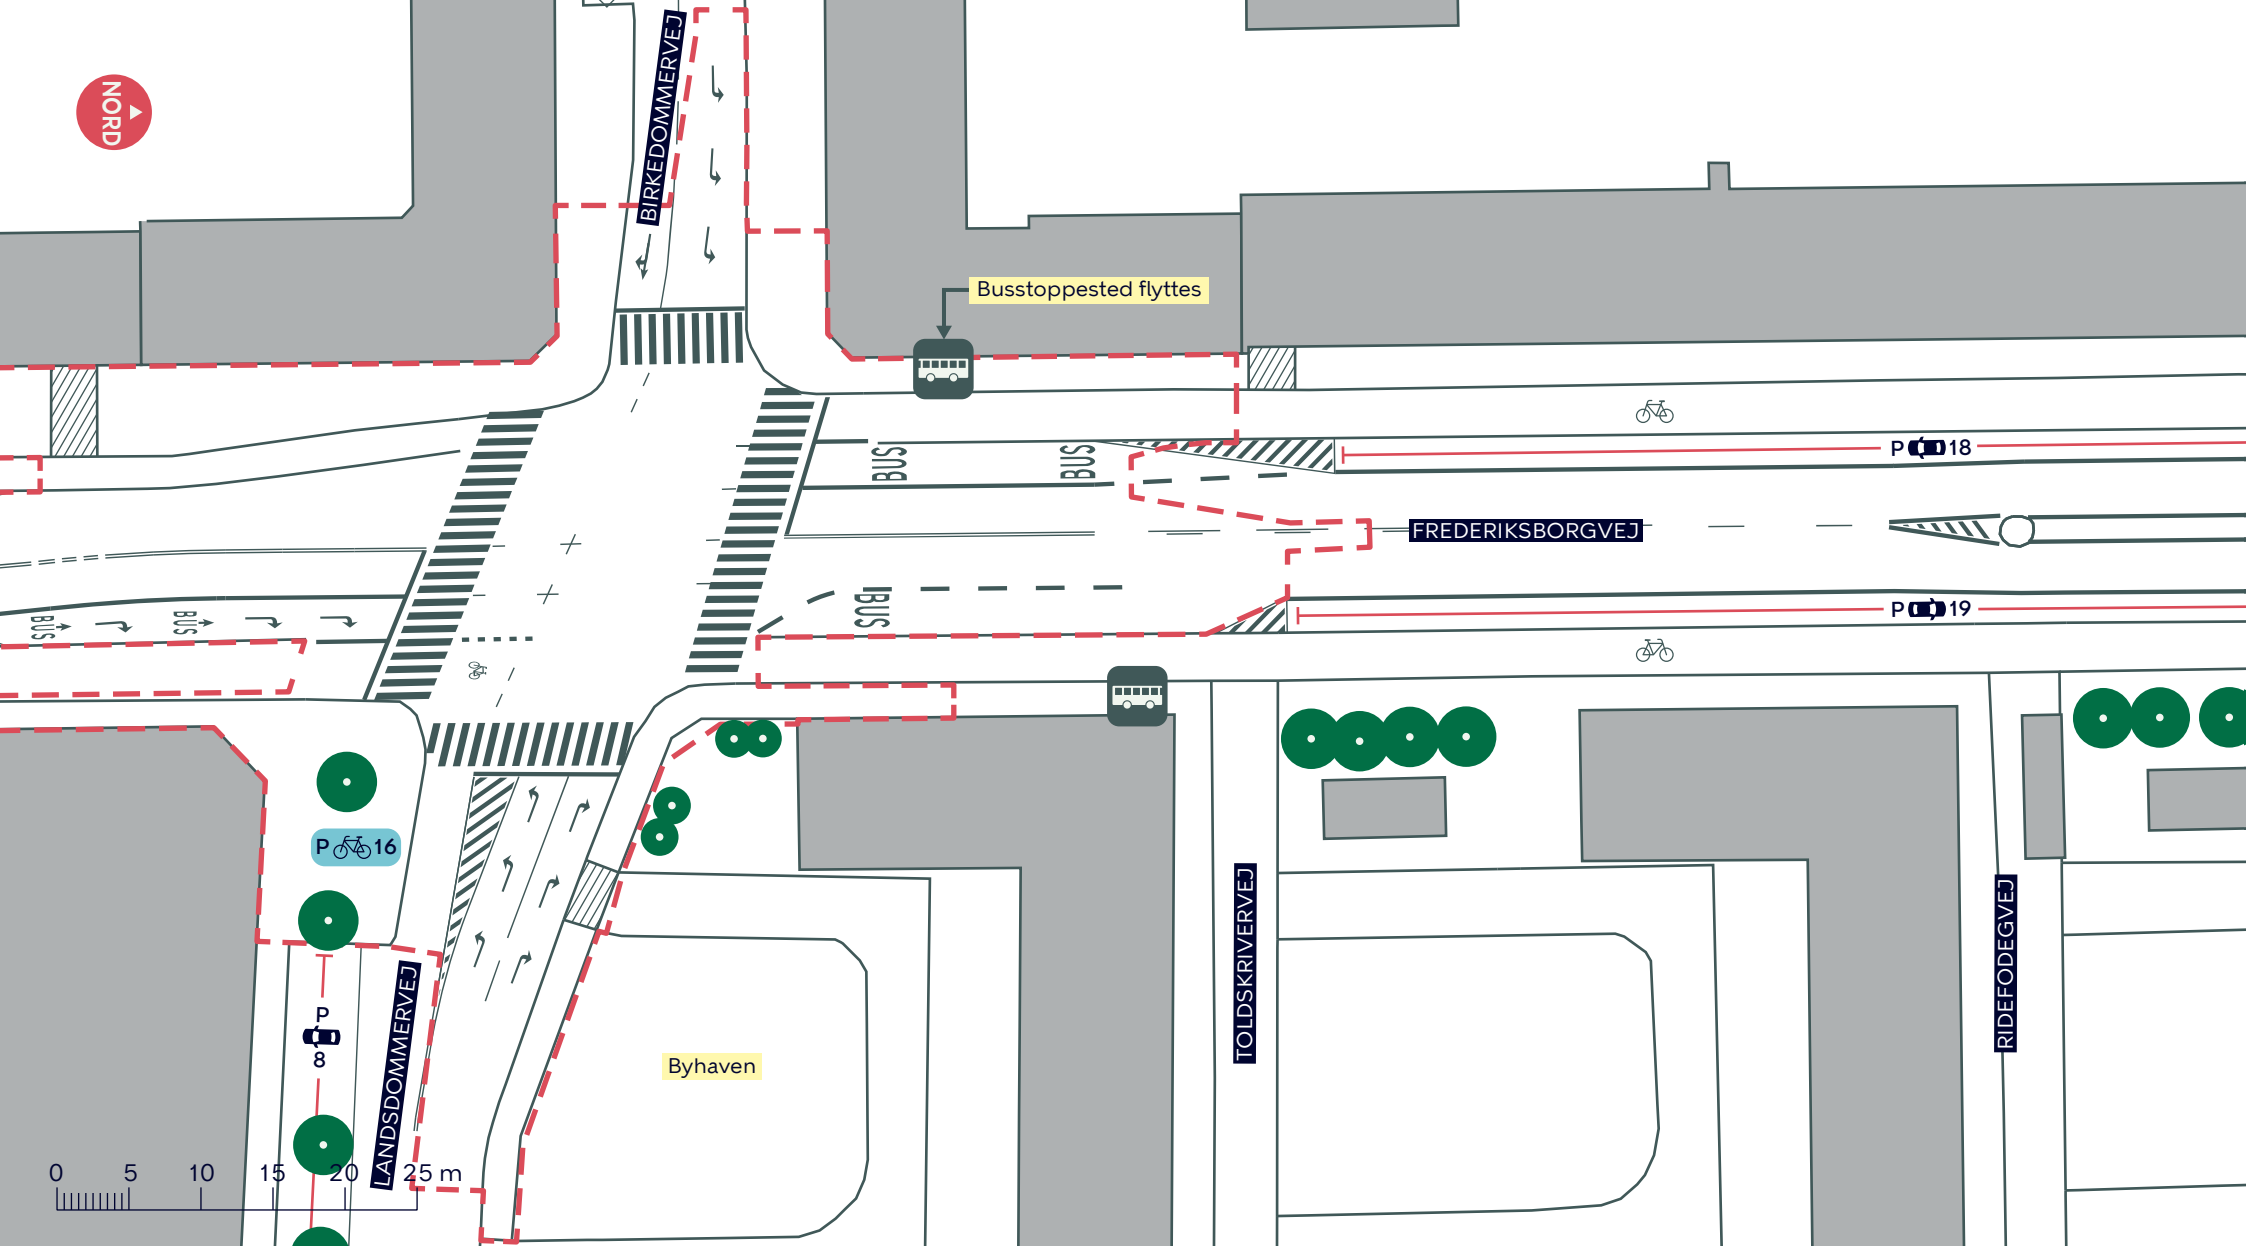

## FREDERIKSBORGVEJ

*Bispebjerg*

Eksisterende forhold

**BILAG 3A**

--- Anlægsområde

 Cykelsti

////// Overkørsel

 Træ

**FREDERIKSBORGVEJ**

*Bispebjerg*

Eksisterende forhold

**BILAG 3B**

--- Anlægsområde

Cykelsti

Overkørsel

Træ (2 stk.)