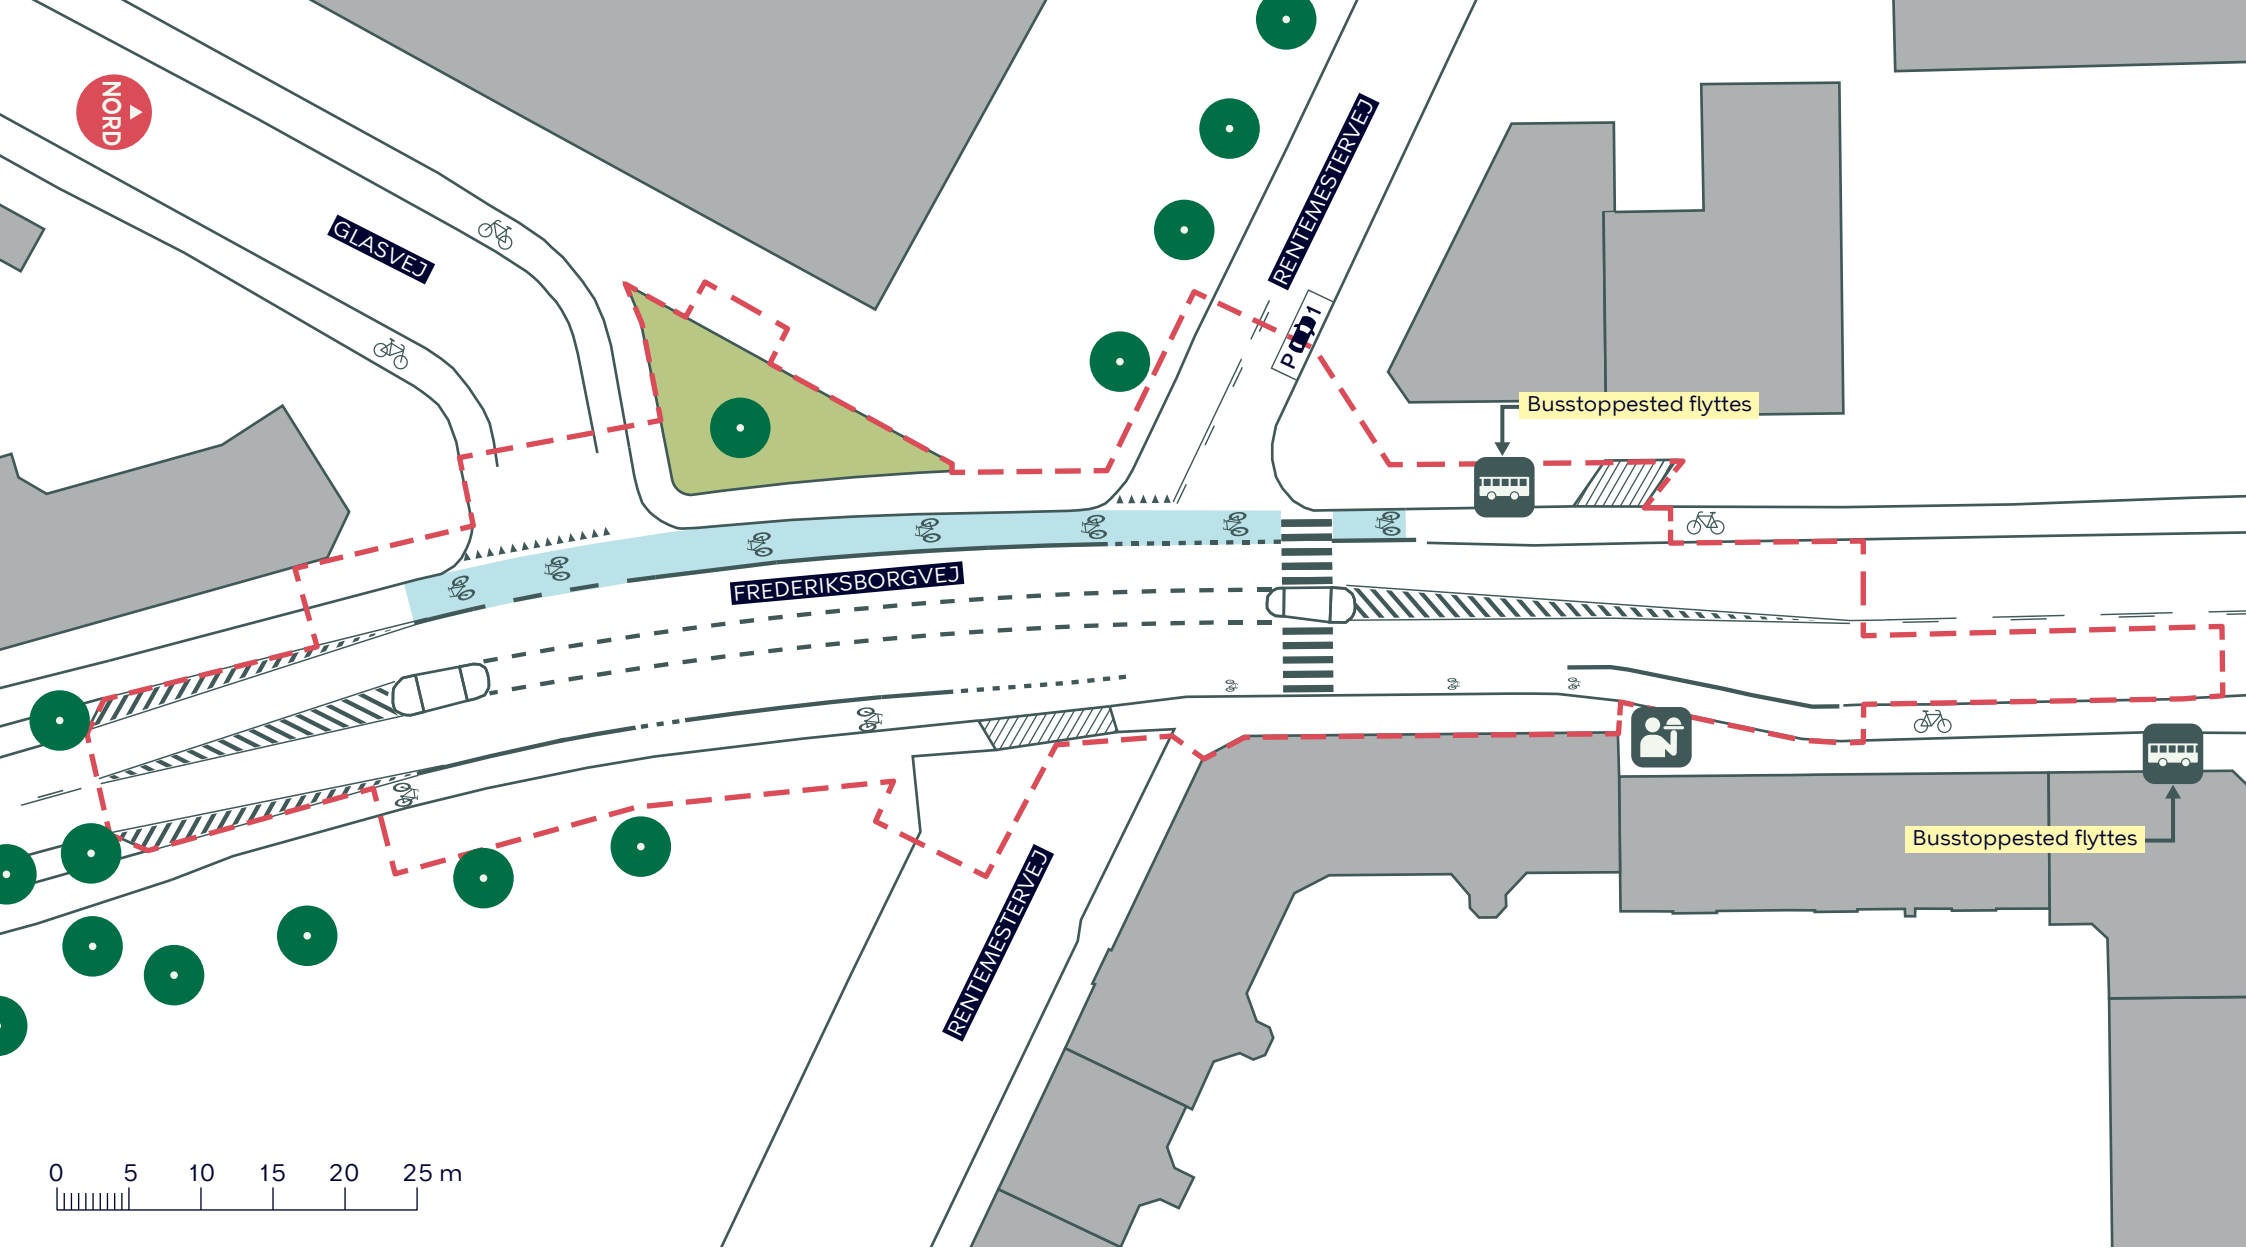

--- Anlægsområde

 Cykelsti

 Busstoppested

//// Overkørsel

 Udeservering

 Træ (3 stk.)

## FREDERIKSBORGVEJ

*Bispebjerg*

Eksisterende forhold

**BILAG 3 SAMLET**

--- Anlægsområde

 Cykelsti

 Overkørsel

 Træ (1 stk.)

## FREDERIKSBORGVEJ

*Bispebjerg*

Eksisterende forhold

**BILAG 3A**

--- Anlægsområde

 Cykelsti

////// Overkørsel

 Træ

**FREDERIKSBORGVEJ**

*Bispebjerg*

Eksisterende forhold

**BILAG 3B**

--- Anlægsområde

Cykelsti

Overkørsel

Træ (2 stk.)