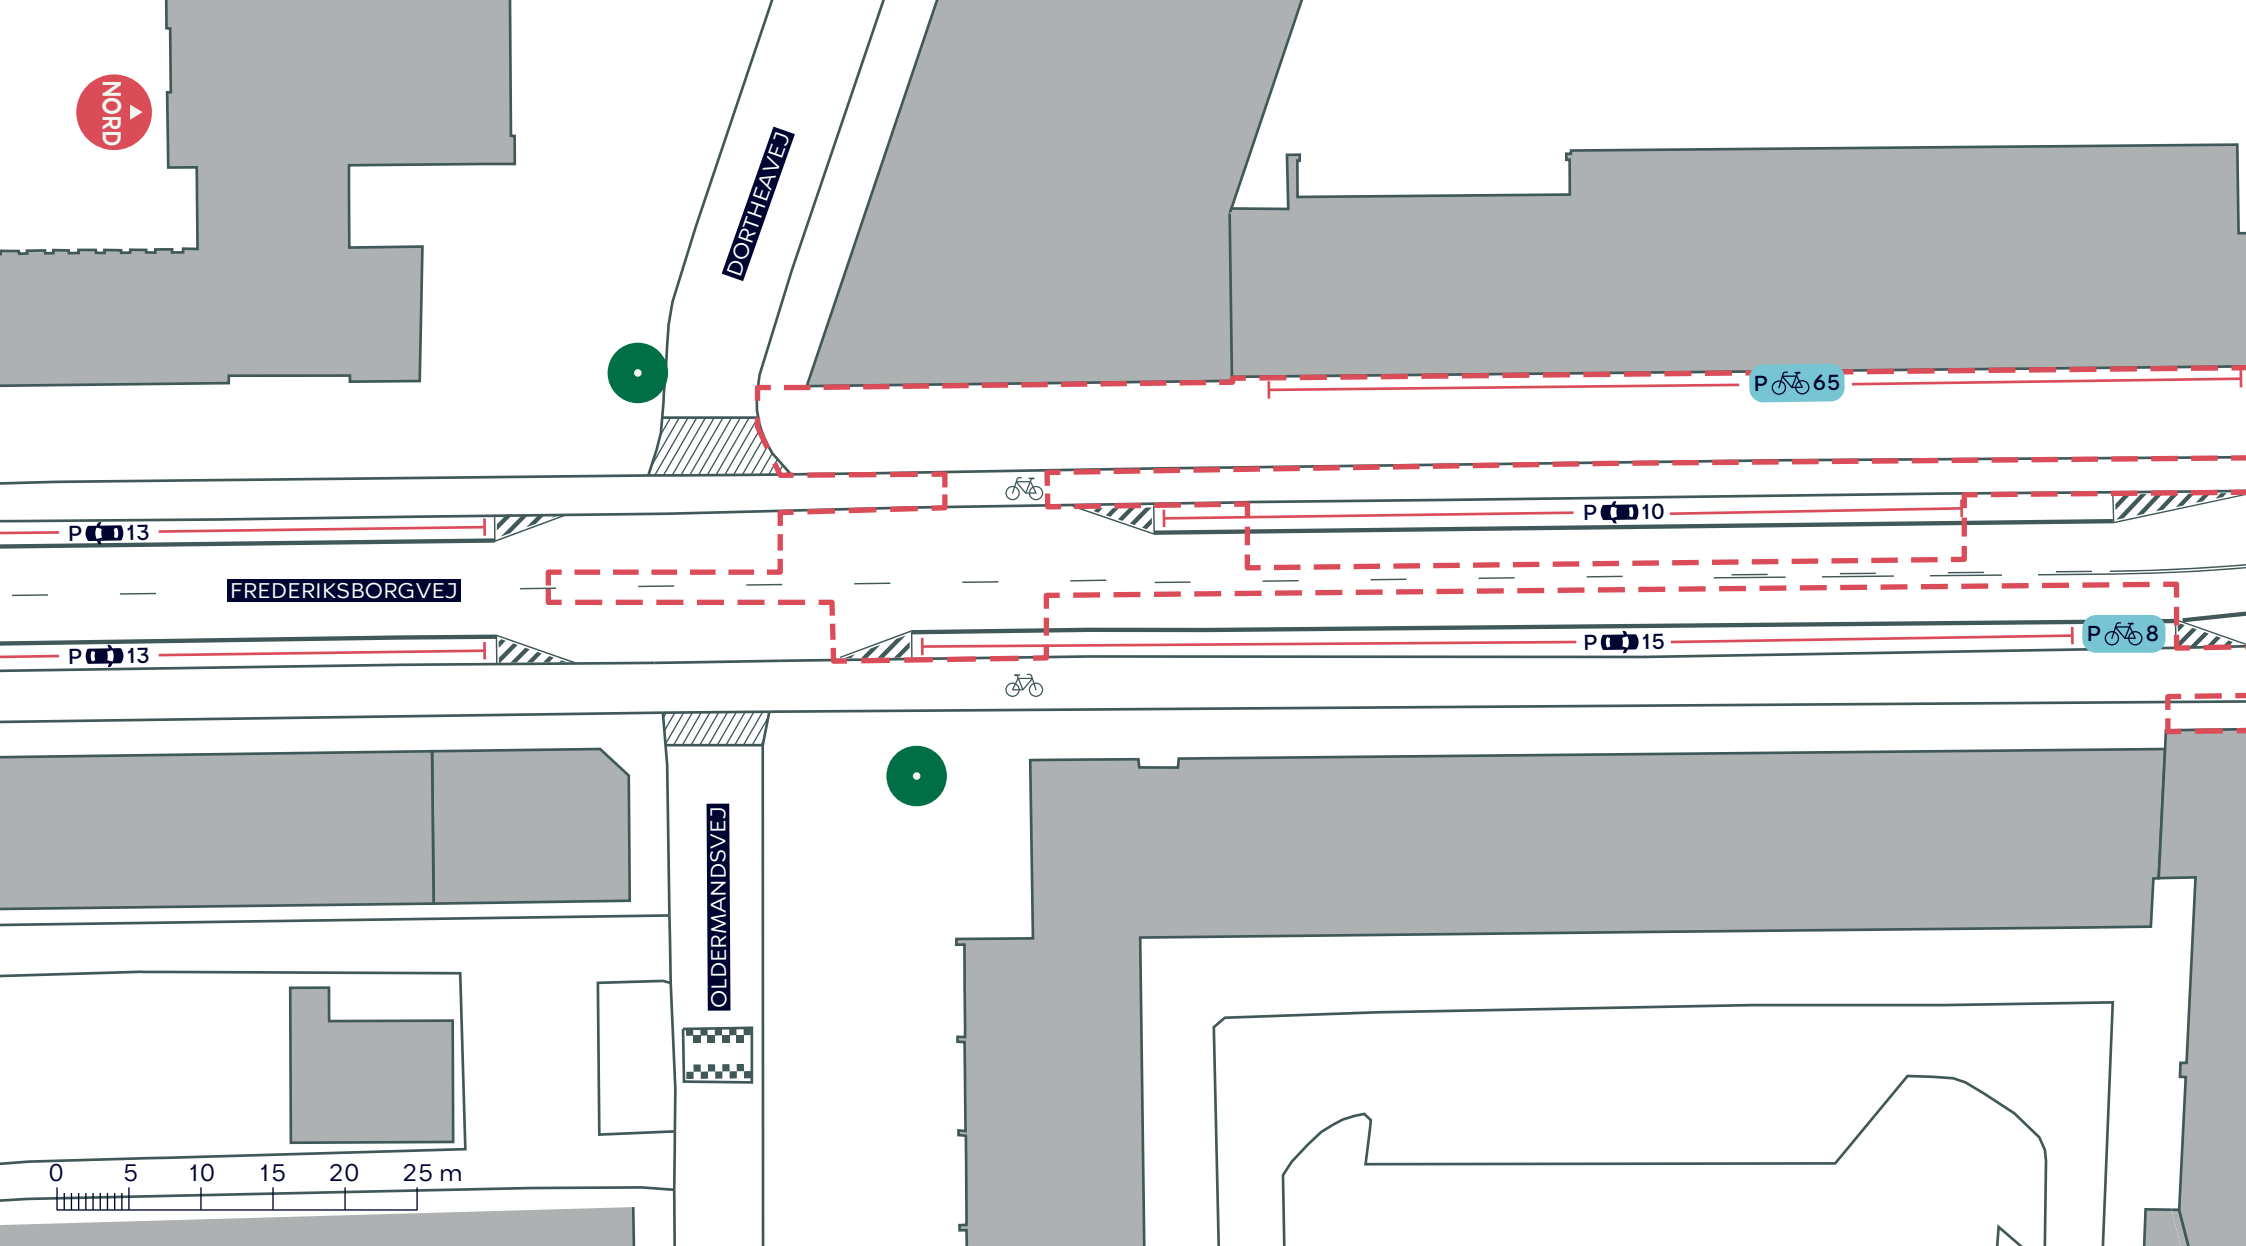

## FREDERIKSBORGVEJ

*Bispebjerg*

Eksisterende forhold

**BILAG 3 SAMLET**

--- Anlægsområde

 Cykelsti

 Overkørsel

 Træ (1 stk.)

## FREDERIKSBORGVEJ

*Bispebjerg*

Eksisterende forhold

**BILAG 3A**

--- Anlægsområde

 Cykelsti

////// Overkørsel

 Træ

**FREDERIKSBORGVEJ**

*Bispebjerg*

Eksisterende forhold

**BILAG 3B**

--- Anlægsområde

Cykelsti

Overkørsel

Træ (2 stk.)