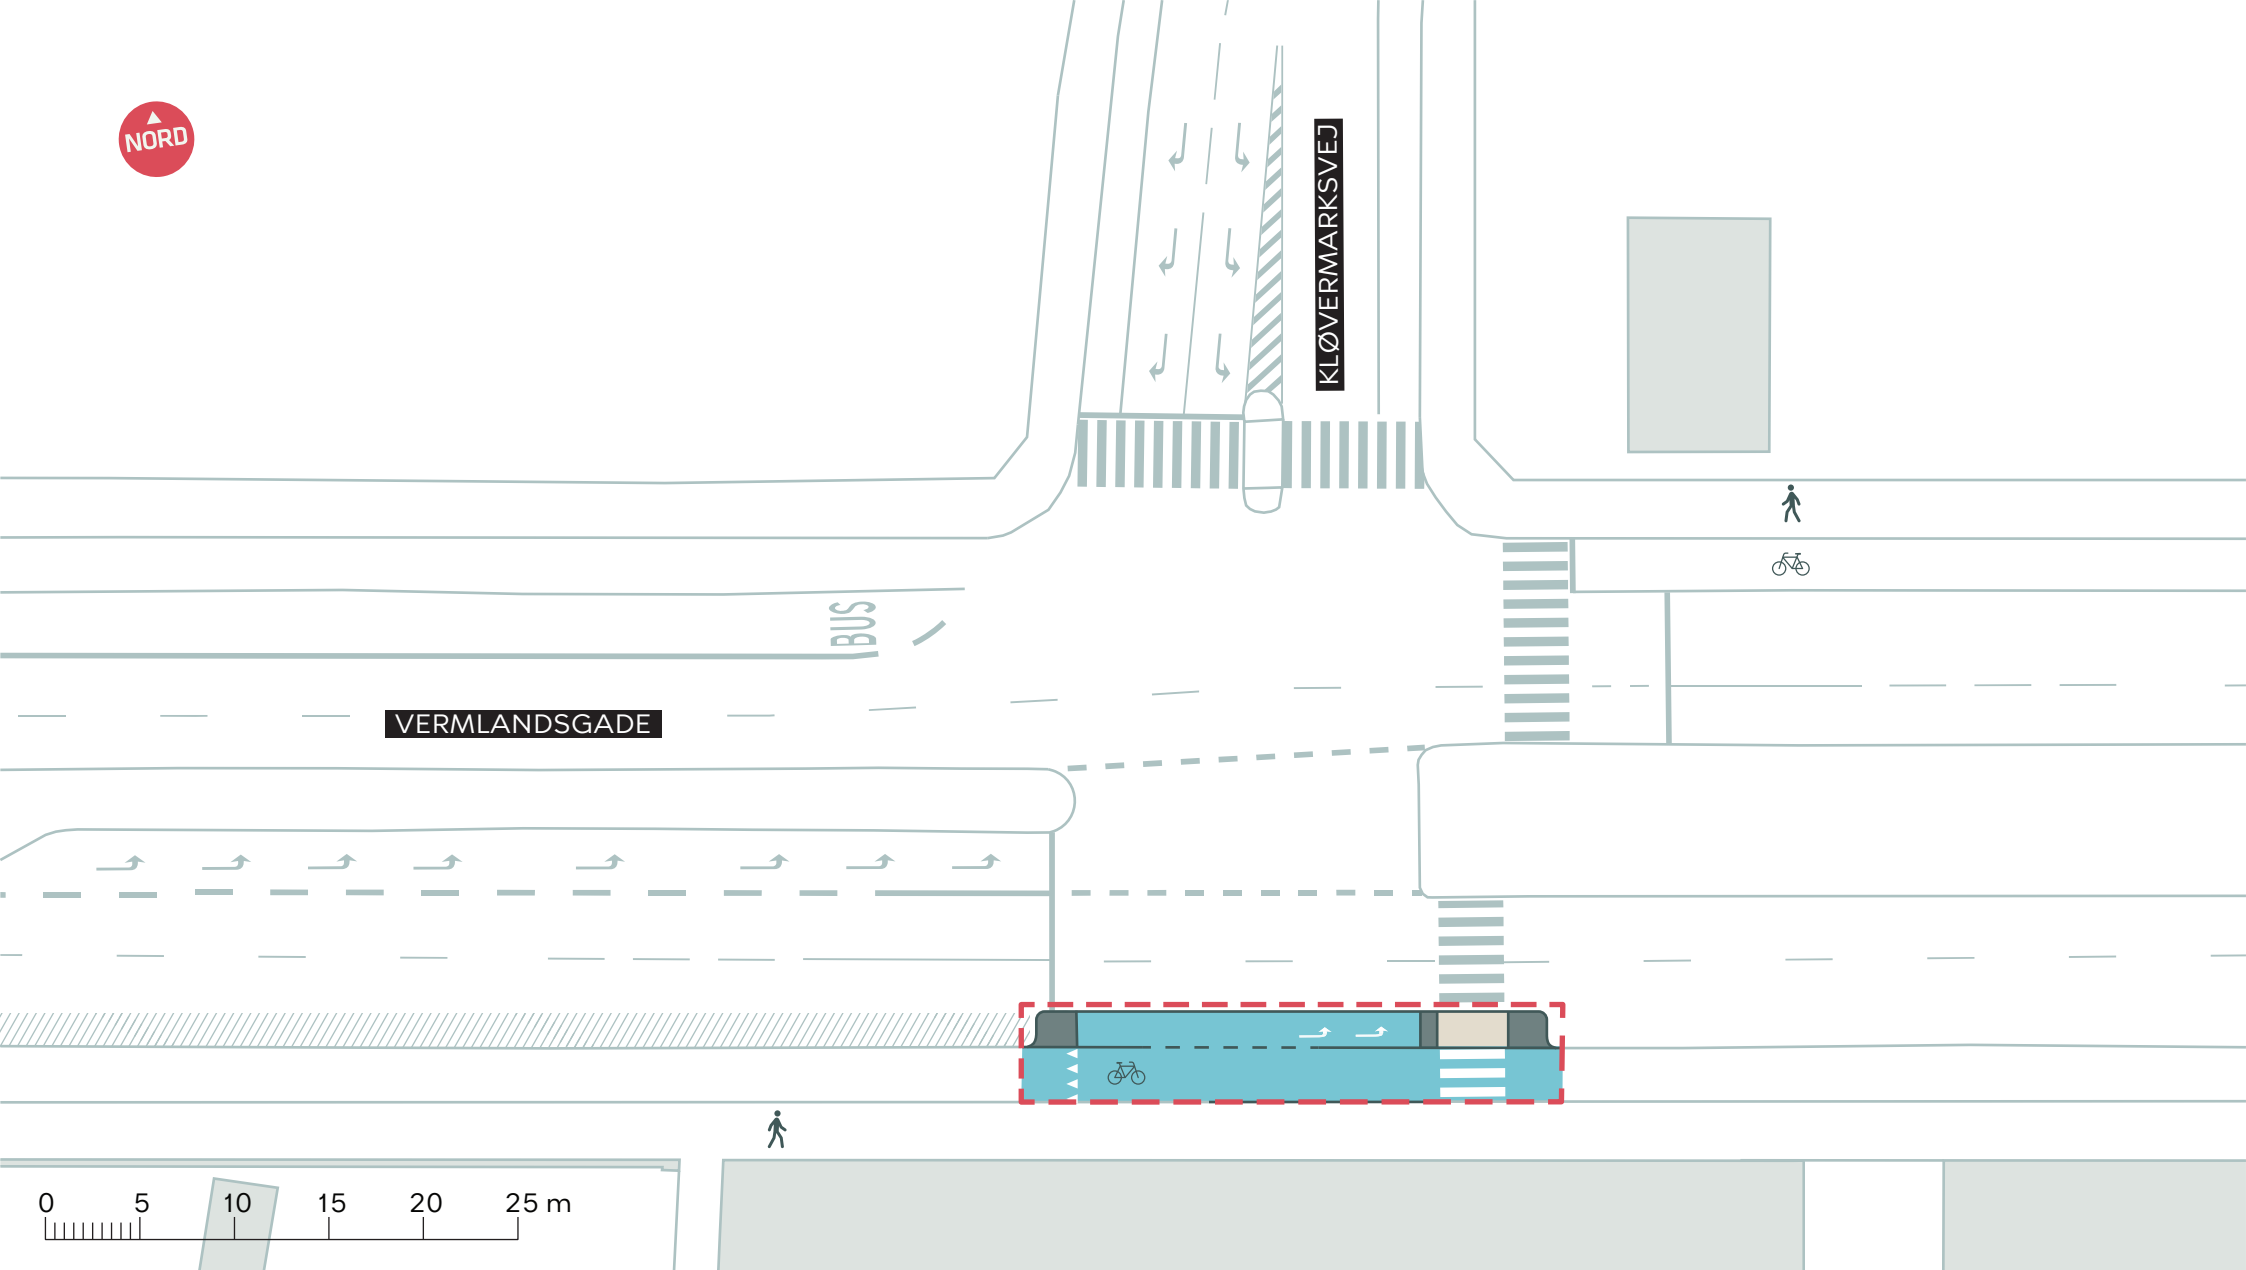

--- Anlægsområde

--- Anlægsområde

● Eksisterende træ (4 stk.)

● Nyt træ (3 stk.)

○ Træ der fældes (3 stk.)

**KØBENHAVNERRUTEN**

Indre By

Udbudsprojekt

**Bilag 4J**

- - - - - Anlægsområde

////// Eksisterende længde parkering.  
Ikke malet op.

**KØBENHAVNERRUTEN**

Amager Øst

Udbudsprojekt

**Bilag 4K**

--- Anlægsområde

**DOBBELTRETRET CYKELSTI, KØBENHAVNERRUTEN**

Amager Øst  
 Projektforslag

**BILAG 4L**