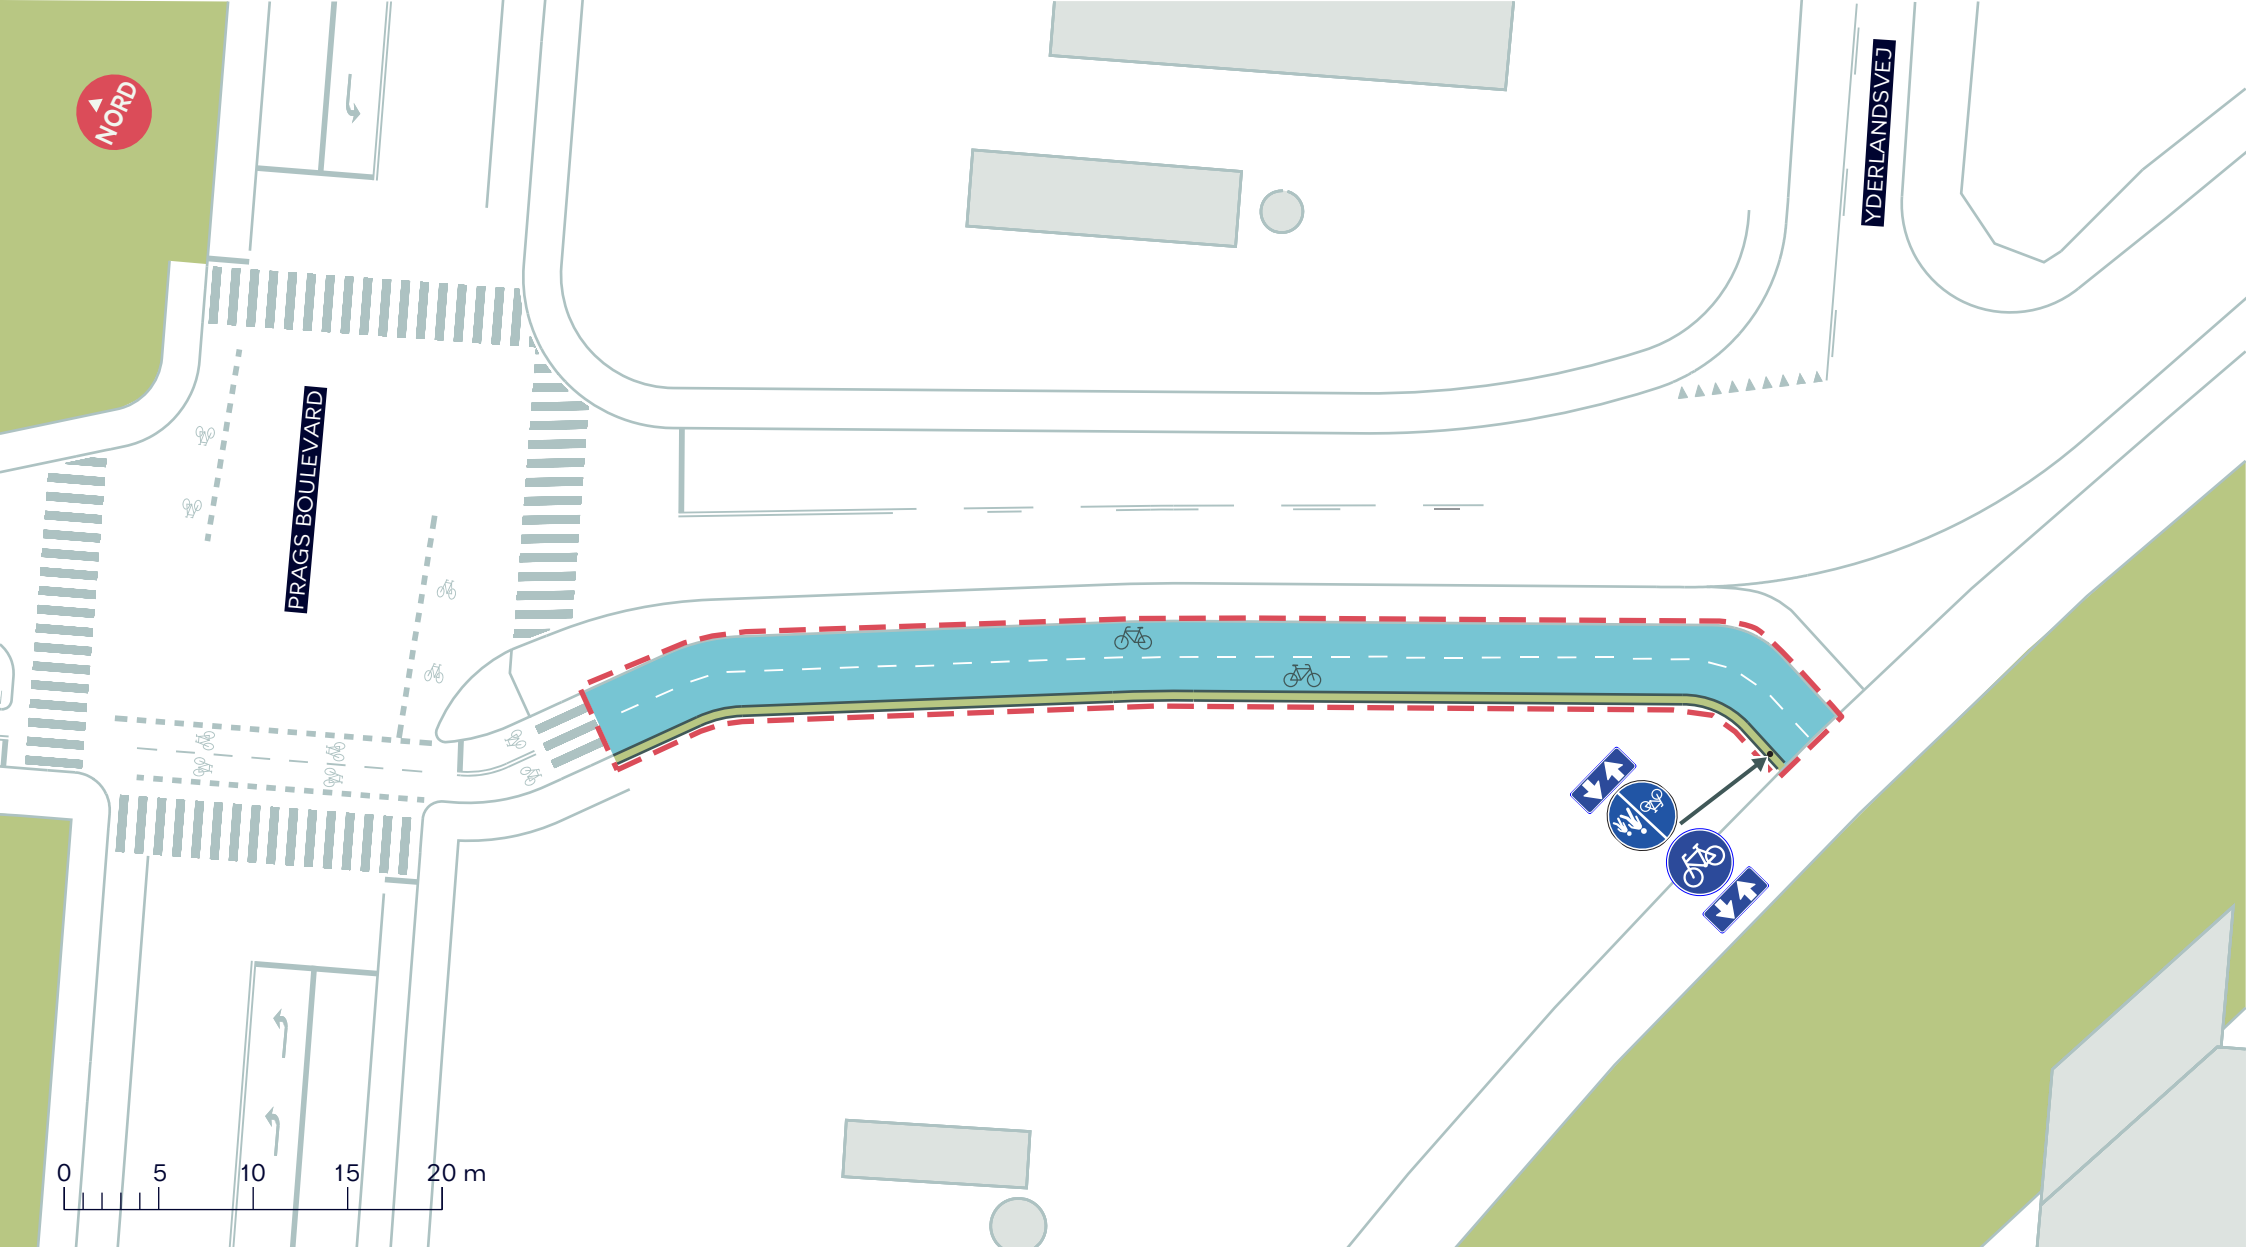

--- Anlægsområde

--- Anlægsområde

● Eksisterende træ (4 stk.)

● Nyt træ (3 stk.)

○ Træ der fældes (3 stk.)

**KØBENHAVNERRUTEN**

Indre By

Udbudsprojekt

**Bilag 4J**

- - - - - Anlægsområde

////// Eksisterende længde parkering.  
Ikke malet op.

**KØBENHAVNERRUTEN**

Amager Øst

Udbudsprojekt

**Bilag 4K**

--- Anlægsområde

**DOBBELTRETRET CYKELSTI, KØBENHAVNERRUTEN**

Amager Øst  
 Projektforslag

**BILAG 4L**