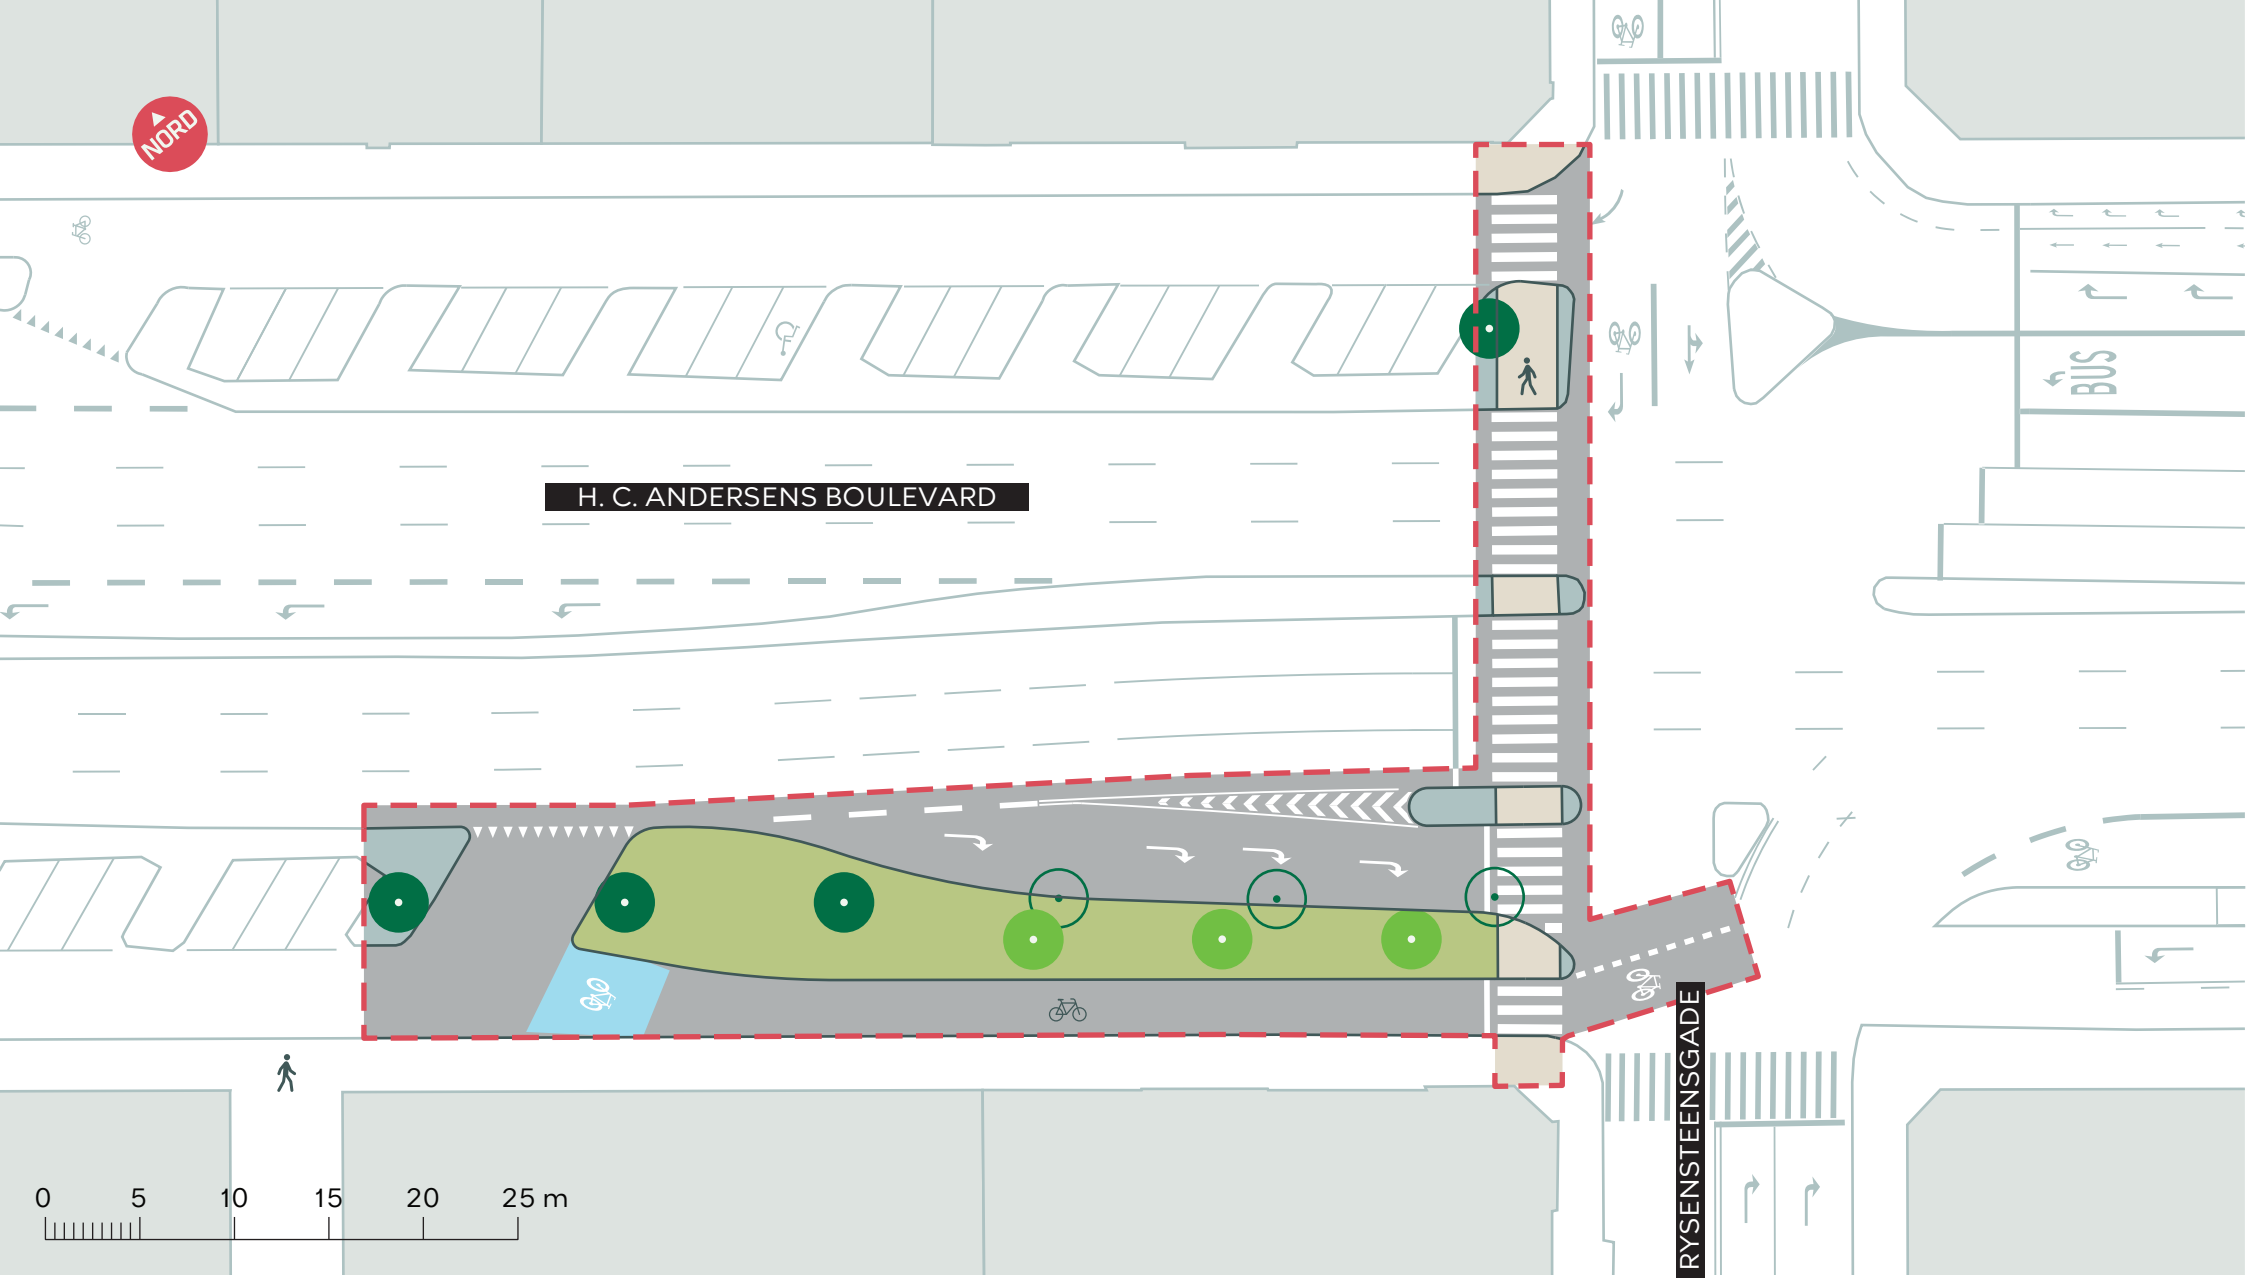

--- Anlægsområde

--- Anlægsområde

● Eksisterende træ (4 stk.)

● Nyt træ (3 stk.)

○ Træ der fældes (3 stk.)

**KØBENHAVNERRUTEN**

Indre By

Udbudsprojekt

**Bilag 4J**

- - - - - Anlægsområde

////// Eksisterende længde parkering.  
Ikke malet op.

**KØBENHAVNERRUTEN**

Amager Øst

Udbudsprojekt

**Bilag 4K**

--- Anlægsområde

**DOBBELTRETRET CYKELSTI, KØBENHAVNERRUTEN**

Amager Øst  
 Projektforslag

**BILAG 4L**