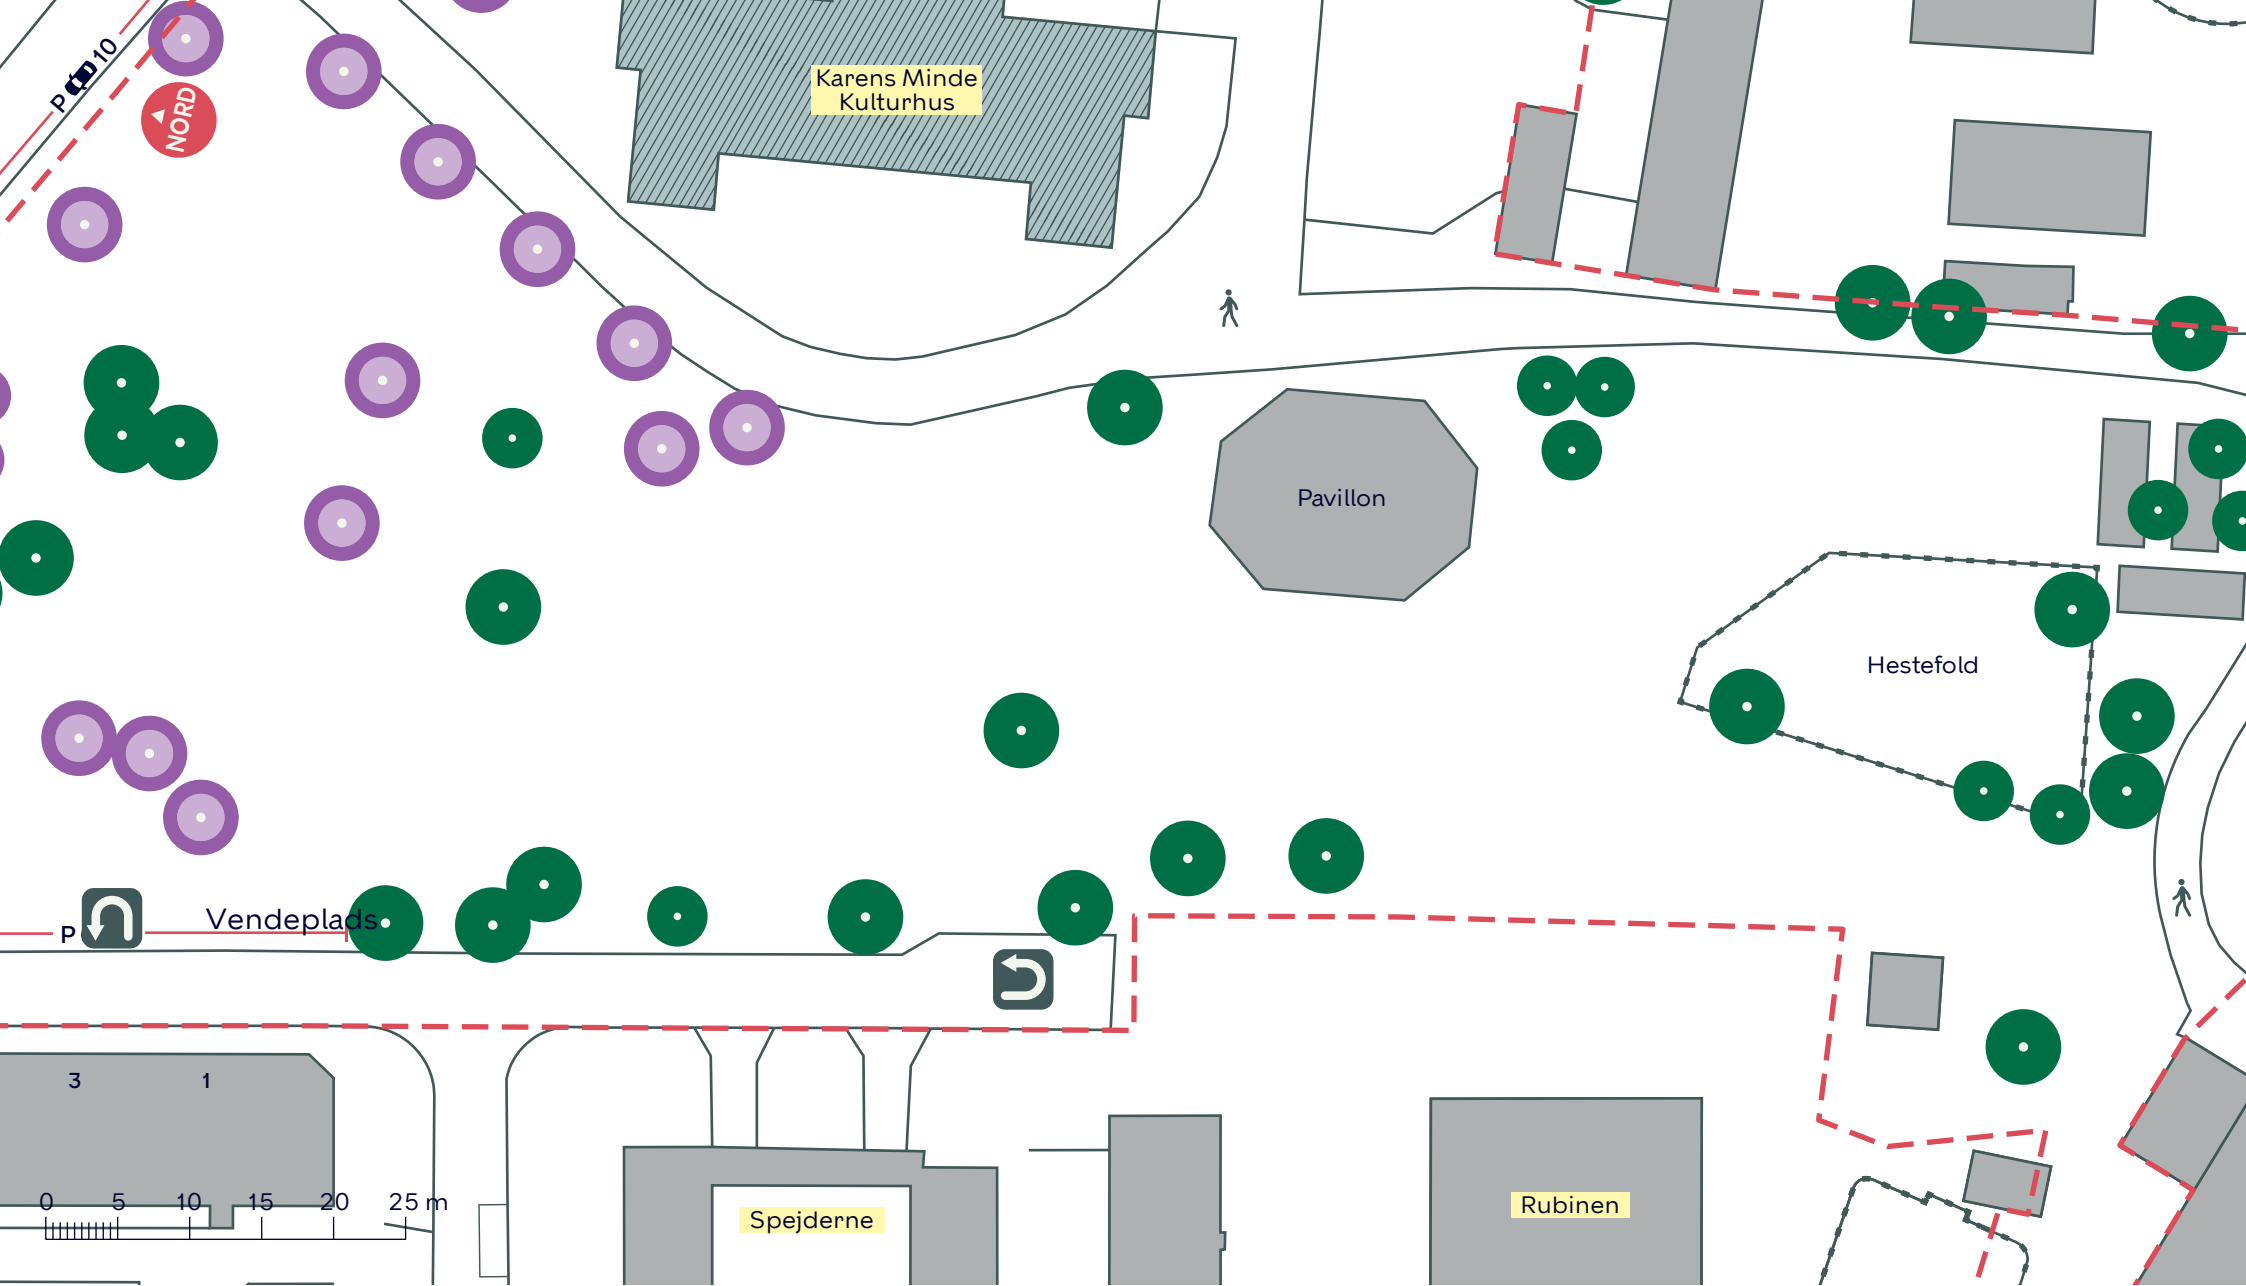

- - - Anlægsområde
- Træ (22 stk.)
- Træ i ikonisk trægruppe (14 stk.)

**KARENS MINDE AKSEN**  
 Vesterbro/Kongens Enghave  
 Eksisterende forhold  
 Bilag 3A

--- Anlægsområde

Træ (5 stk.)

Ikonisk træ (5 stk.)

### KARENS MINDE AKSEN

Vesterbro/Kongens Enghave

Eksisterende forhold

Bilag 3B

- - - Anlægsområde
- Træ (5 stk.)
- Træ i ikonisk trægruppe (4 stk.)

**KARENS MINDE AKSEN**  
 Vesterbro/Kongens Enghave  
 Eksisterende forhold  
 Bilag 3C

- - - Anlægsområde
- Træ (32 stk.)
- Træ i ikonisk trægruppe (13 stk.)

**KARENS MINDE AKSEN**  
 Vesterbro/Kongens Enghave  
 Eksisterende forhold  
 Bilag 3D

WAGNERSVEJ

RUBENSTEINSVEJ

--- Anlægsområde

● Træ (5 stk.)

**Bilag 3F**

- - - Anlægsområde
- Træ (14 stk.)

**KARENS MINDE AKSEN**  
 Vesterbro/Kongens Enghave  
 Eksisterende forhold  
 Bilag 3G

--- Anlægsområde

● Træ (5 stk.)

**KARENS MINDE AKSEN**  
Vesterbro/Kongens Enghave  
Eksisterende forhold  
Bilag 3H