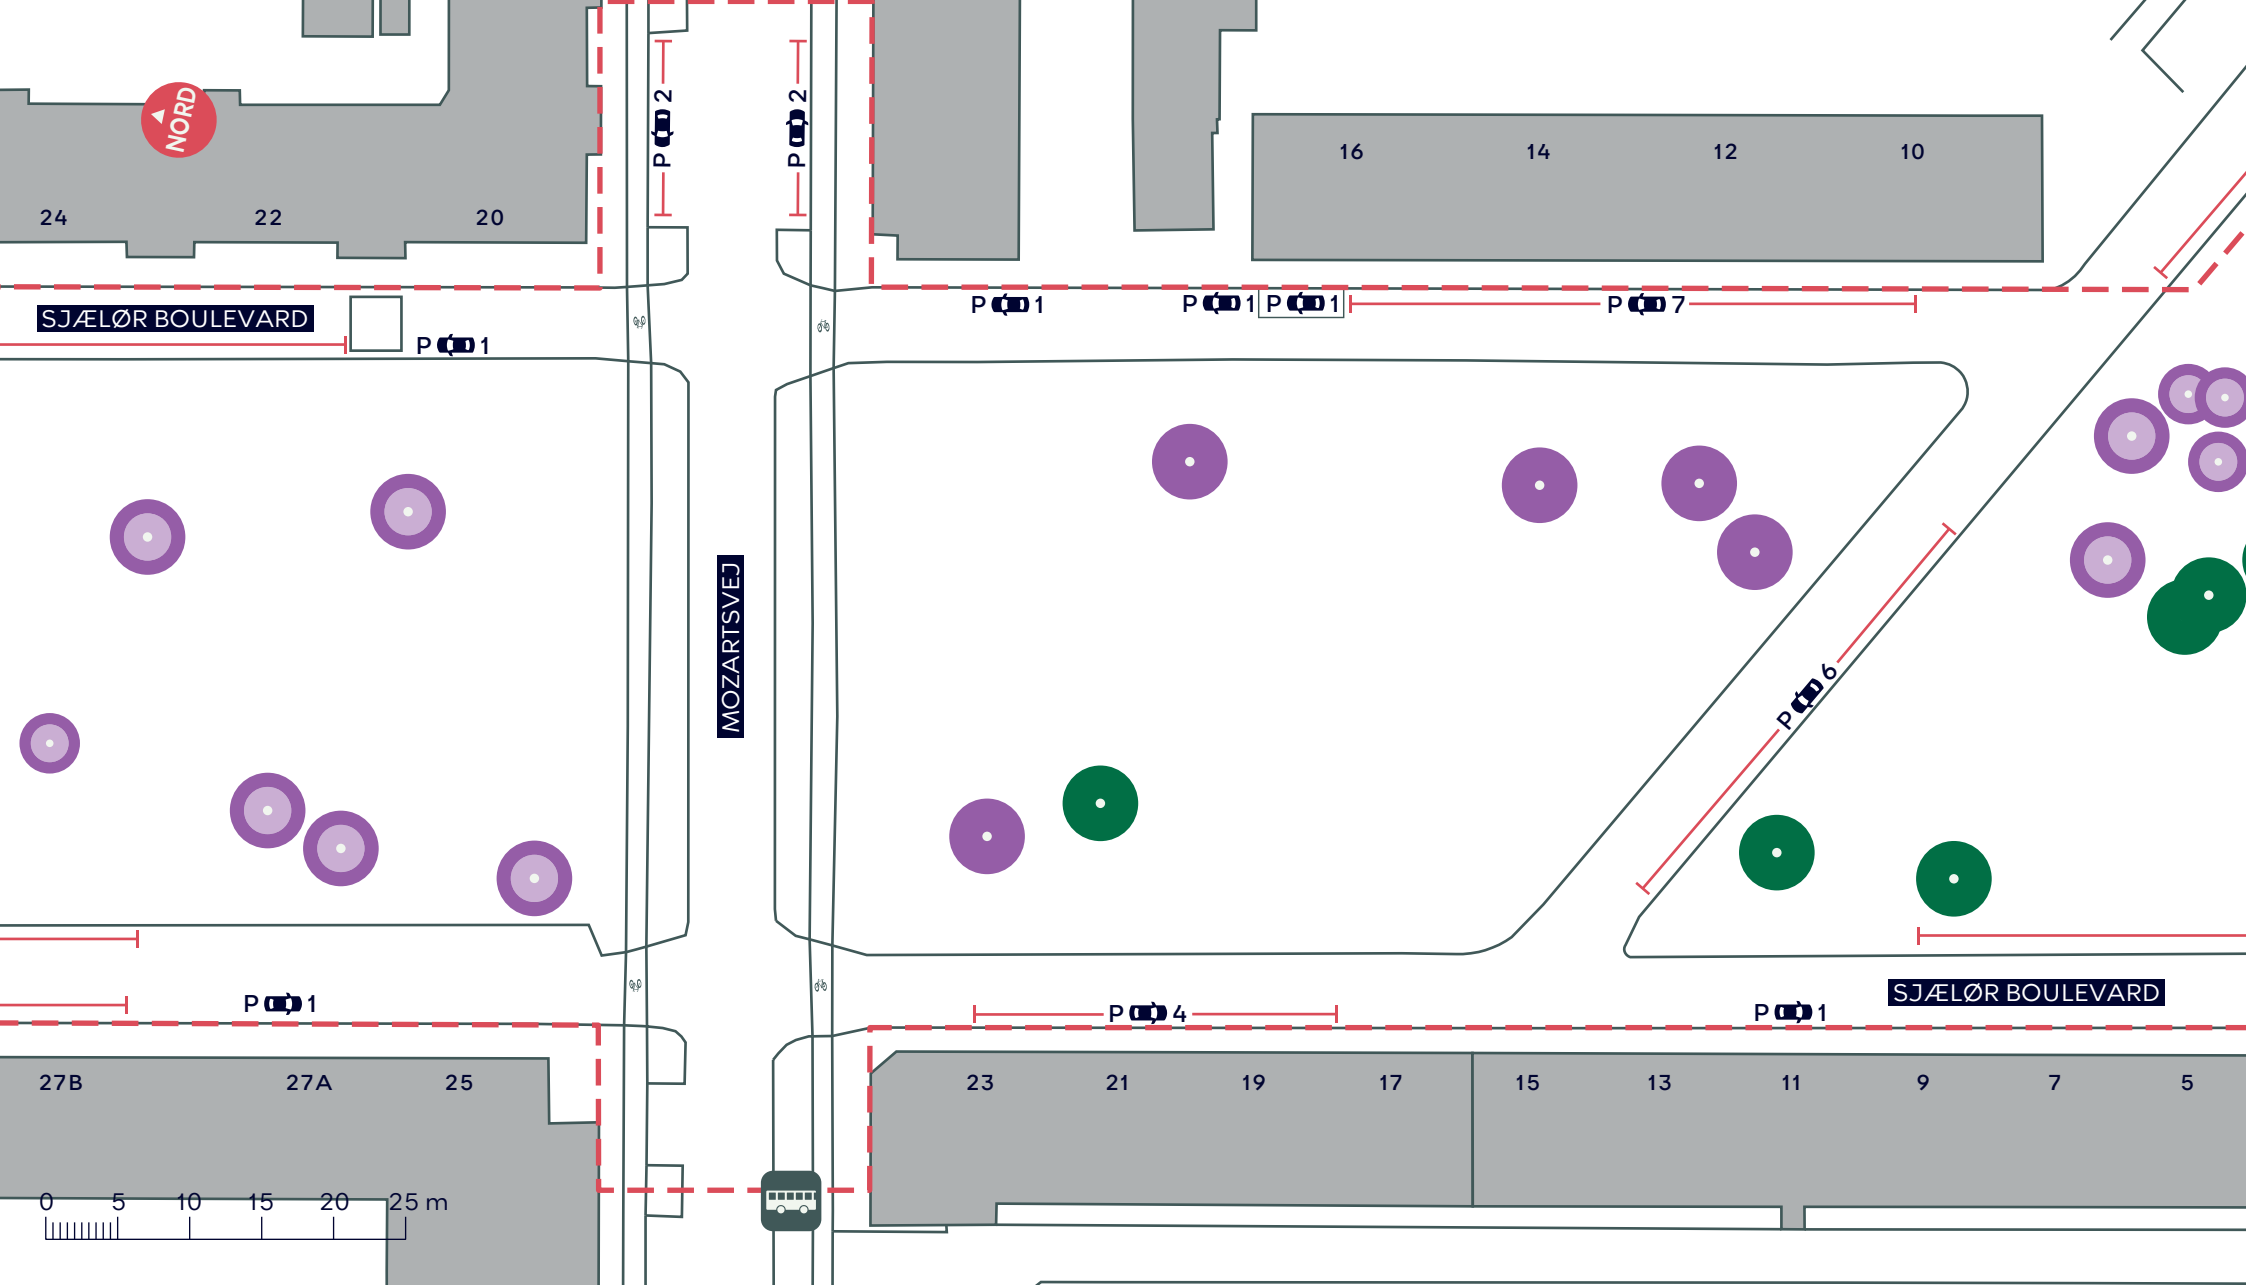

- - - Anlægsområde
- Træ (88 stk.)
- Ikonisk træ (5 stk.)
- Træ i ikonisk trægruppe (42 stk.)
- Træ (88 stk.)
- Ikonisk træ (5 stk.)
- Træ i ikonisk trægruppe (42 stk.)

Vendeplads

**KARENS MINDE AKSEN**  
*Vesterbro/Kongens Enghave*  
 Eksisterende forhold  
**Bilag 3 samlet**

- - - Anlægsområde
- Træ (22 stk.)
- Træ i ikonisk trægruppe (14 stk.)

**KARENS MINDE AKSEN**  
 Vesterbro/Kongens Enghave  
 Eksisterende forhold  
 Bilag 3A

--- Anlægsområde

Træ (5 stk.)

Ikonisk træ (5 stk.)

### KARENS MINDE AKSEN

Vesterbro/Kongens Enghave

Eksisterende forhold

Bilag 3B

- - - Anlægsområde
- Træ (5 stk.)
- Træ i ikonisk trægruppe (4 stk.)

**KARENS MINDE AKSEN**  
 Vesterbro/Kongens Enghave  
 Eksisterende forhold  
 Bilag 3C

- - - Anlægsområde
- Træ (32 stk.)
- Træ i ikonisk trægruppe (13 stk.)

**KARENS MINDE AKSEN**  
 Vesterbro/Kongens Enghave  
 Eksisterende forhold  
 Bilag 3D

WAGNERSVEJ

RUBENSTEINSVEJ

--- Anlægsområde

● Træ (5 stk.)