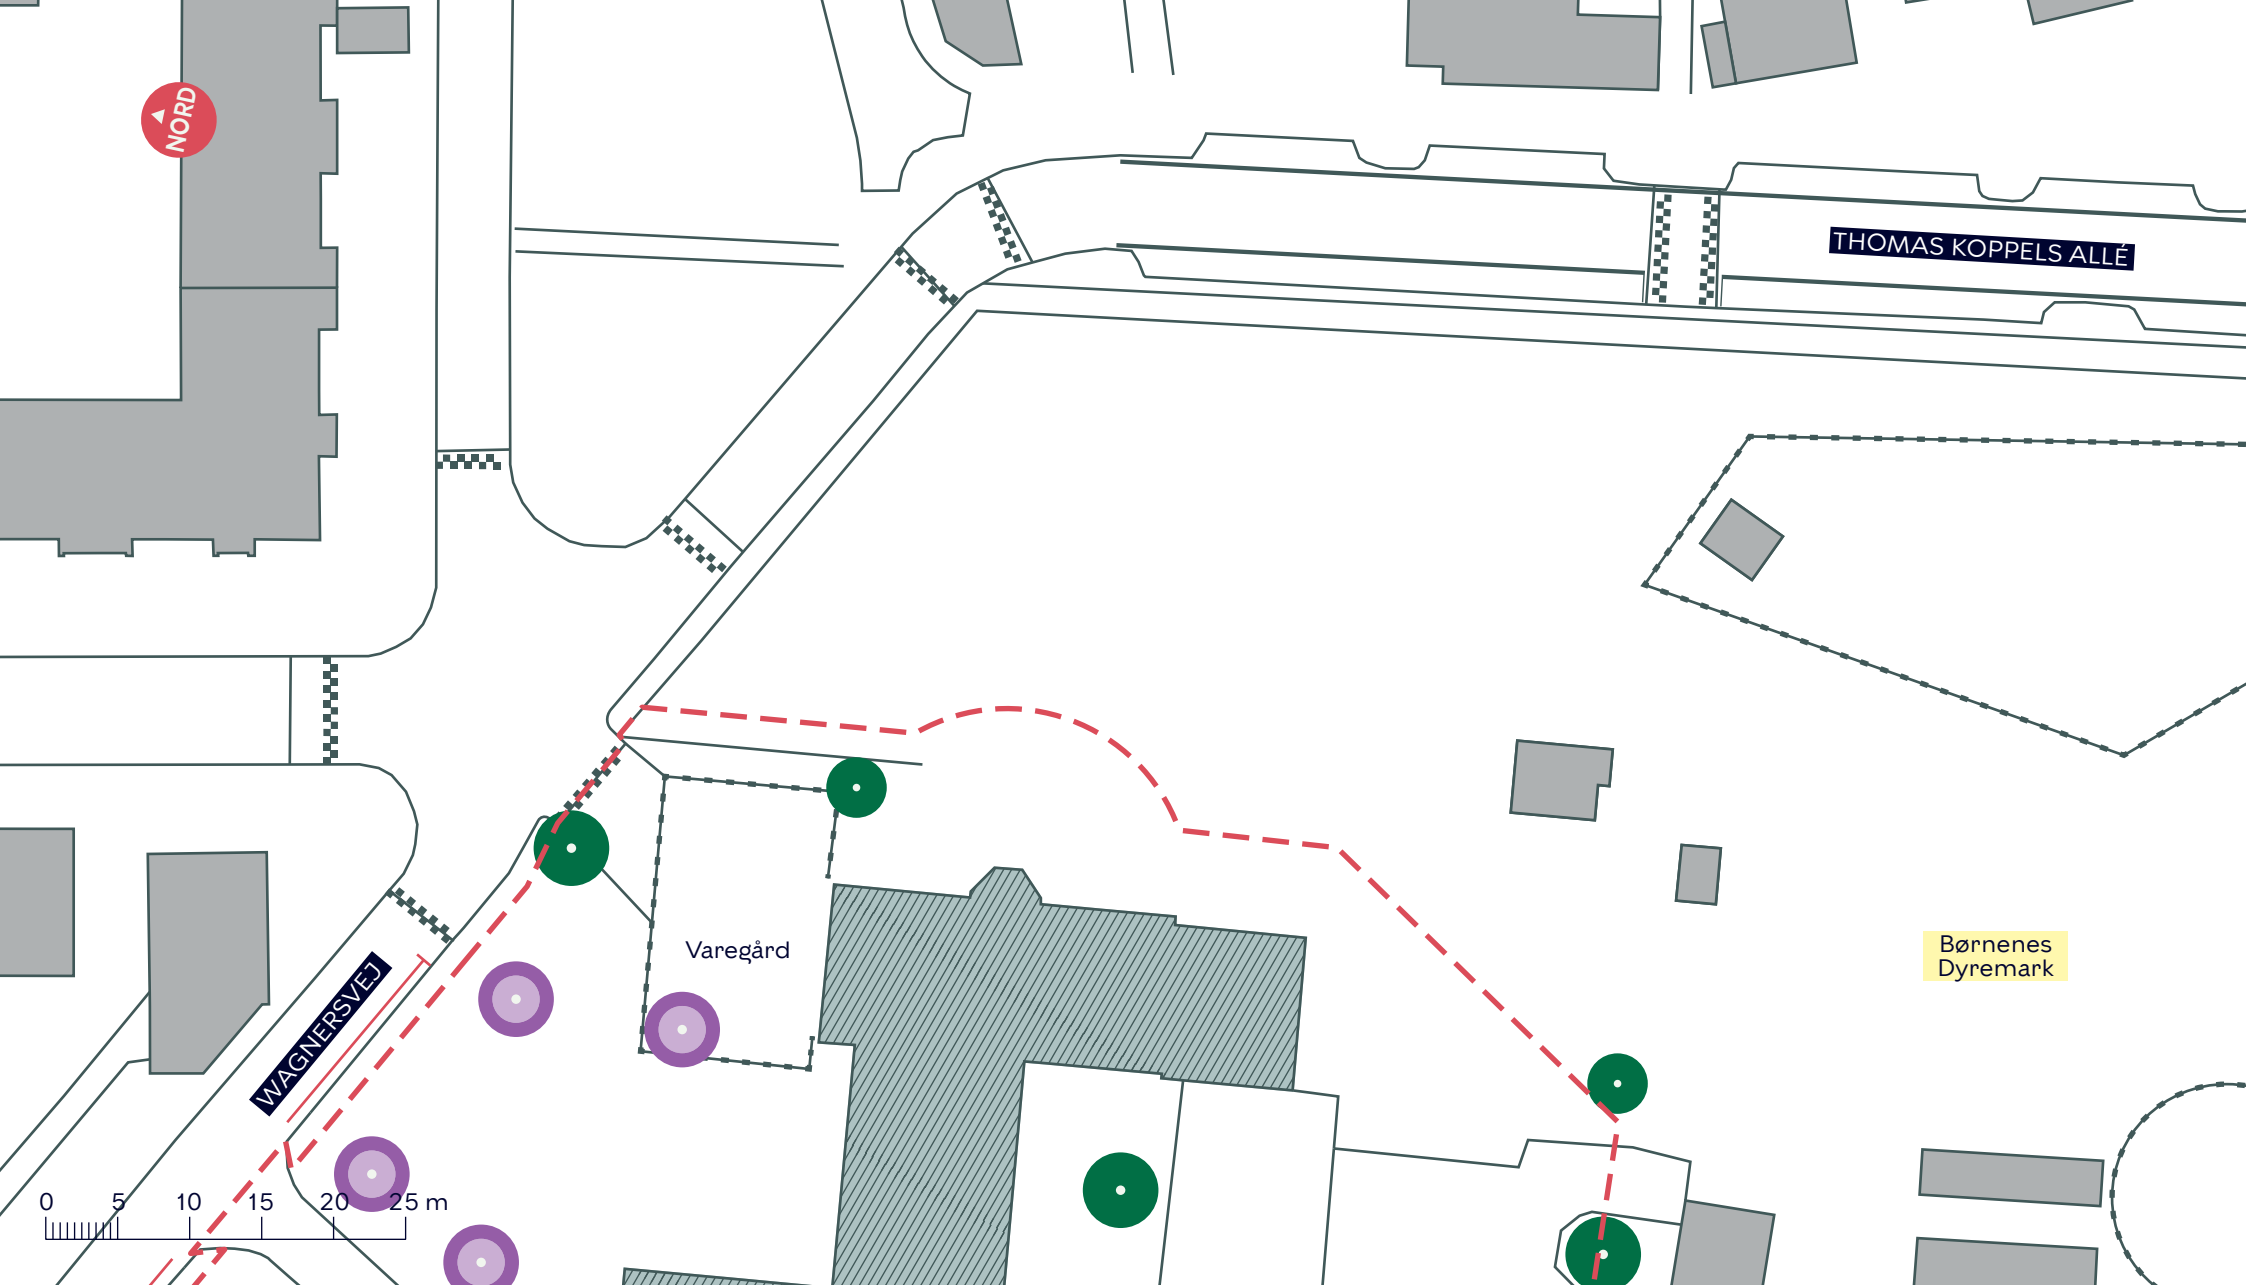

- - - Anlægsområde
- Træ (88 stk.)
- Ikonisk træ (5 stk.)
- Træ i ikonisk trægruppe (42 stk.)
- Træ (88 stk.)
- Ikonisk træ (5 stk.)
- Træ i ikonisk trægruppe (42 stk.)

Vendeplads

**KARENS MINDE AKSEN**  
*Vesterbro/Kongens Enghave*  
 Eksisterende forhold  
**Bilag 3 samlet**

- - - Anlægsområde
- Træ (22 stk.)
- Træ i ikonisk trægruppe (14 stk.)

**KARENS MINDE AKSEN**  
 Vesterbro/Kongens Enghave  
 Eksisterende forhold  
 Bilag 3A

--- Anlægsområde

Træ (5 stk.)

Ikonisk træ (5 stk.)

### KARENS MINDE AKSEN

Vesterbro/Kongens Enghave

Eksisterende forhold

Bilag 3B

- - - Anlægsområde
- Træ (5 stk.)
- Træ i ikonisk trægruppe (4 stk.)

**KARENS MINDE AKSEN**  
 Vesterbro/Kongens Enghave  
 Eksisterende forhold  
 Bilag 3C

- - - Anlægsområde
- Træ (32 stk.)
- Træ i ikonisk trægruppe (13 stk.)

**KARENS MINDE AKSEN**  
 Vesterbro/Kongens Enghave  
 Eksisterende forhold  
 Bilag 3D

WAGNERSVEJ

RUBENSTEINSVEJ

--- Anlægsområde

● Træ (5 stk.)