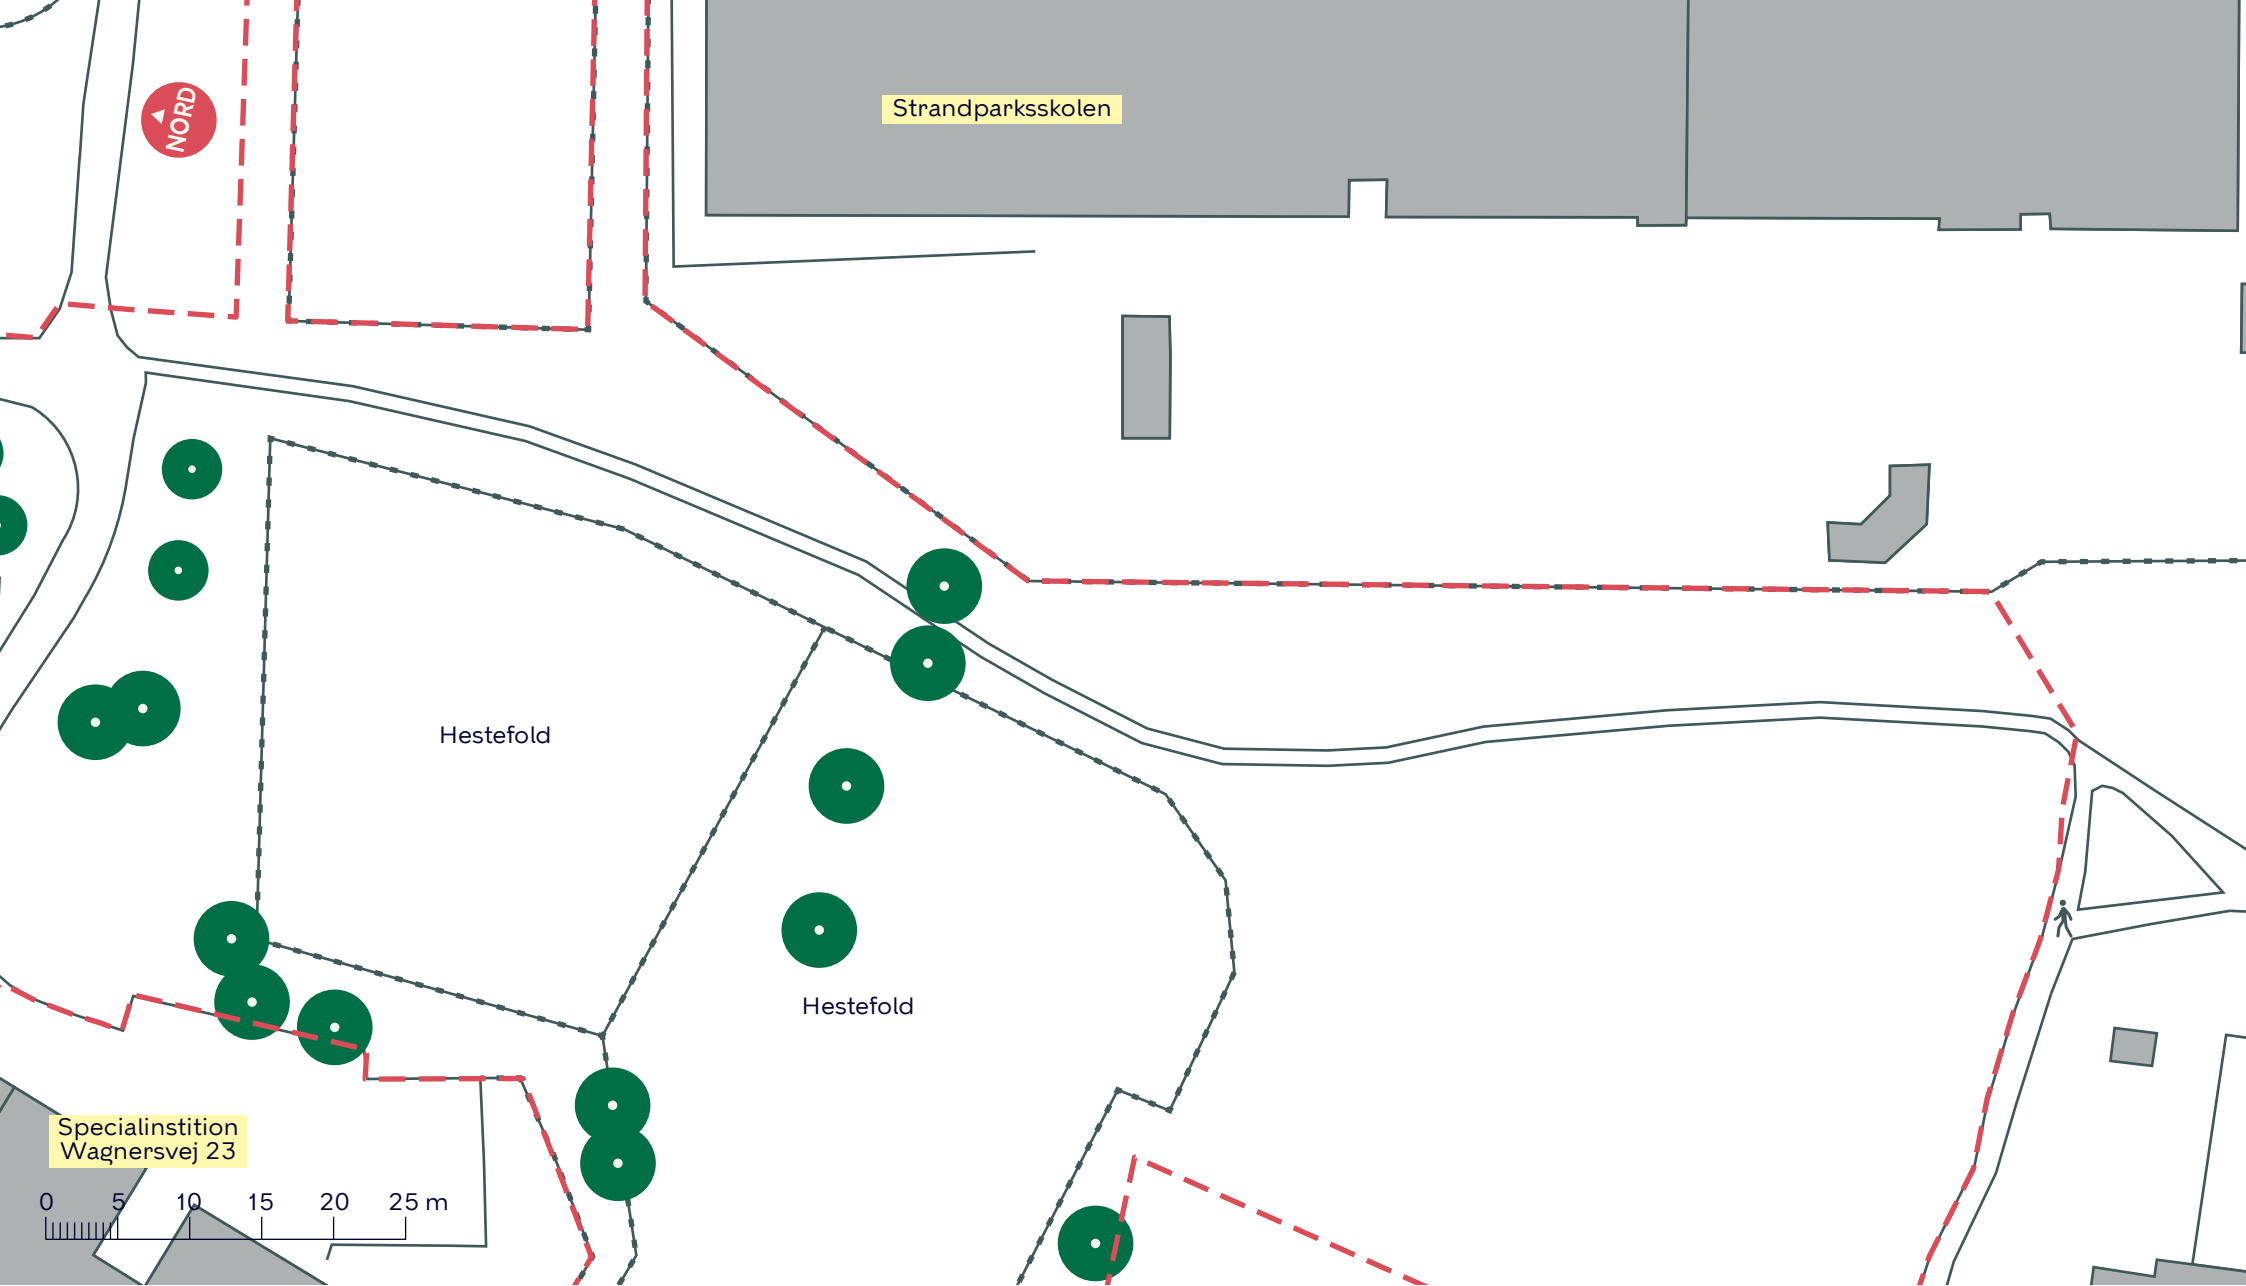

### KARENS MINDE AKSEN

Vesterbro/Kongens Enghave

Eksisterende forhold

Bilag 3B

- - - Anlægsområde
- Træ (5 stk.)
- Træ i ikonisk trægruppe (4 stk.)

**KARENS MINDE AKSEN**  
 Vesterbro/Kongens Enghave  
 Eksisterende forhold  
 Bilag 3C

- - - Anlægsområde
- Træ (32 stk.)
- Træ i ikonisk trægruppe (13 stk.)

**KARENS MINDE AKSEN**  
 Vesterbro/Kongens Enghave  
 Eksisterende forhold  
 Bilag 3D

WAGNERSVEJ

RUBENSTEINSVEJ

--- Anlægsområde

● Træ (5 stk.)

**KARENS MINDE AKSEN**

*Vesterbro/Kongens Enghave*

Eksisterende forhold

**Bilag 3E**

--- Anlægsområde

**KARENS MINDE AKSEN**

*Vesterbro/Kongens Enghave*

Eksisterende forhold

**Bilag 3F**

- - - Anlægsområde
- Træ (14 stk.)

**KARENS MINDE AKSEN**  
 Vesterbro/Kongens Enghave  
 Eksisterende forhold  
 Bilag 3G

--- Anlægsområde

● Træ (5 stk.)

**KARENS MINDE AKSEN**  
Vesterbro/Kongens Enghave  
Eksisterende forhold  
Bilag 3H