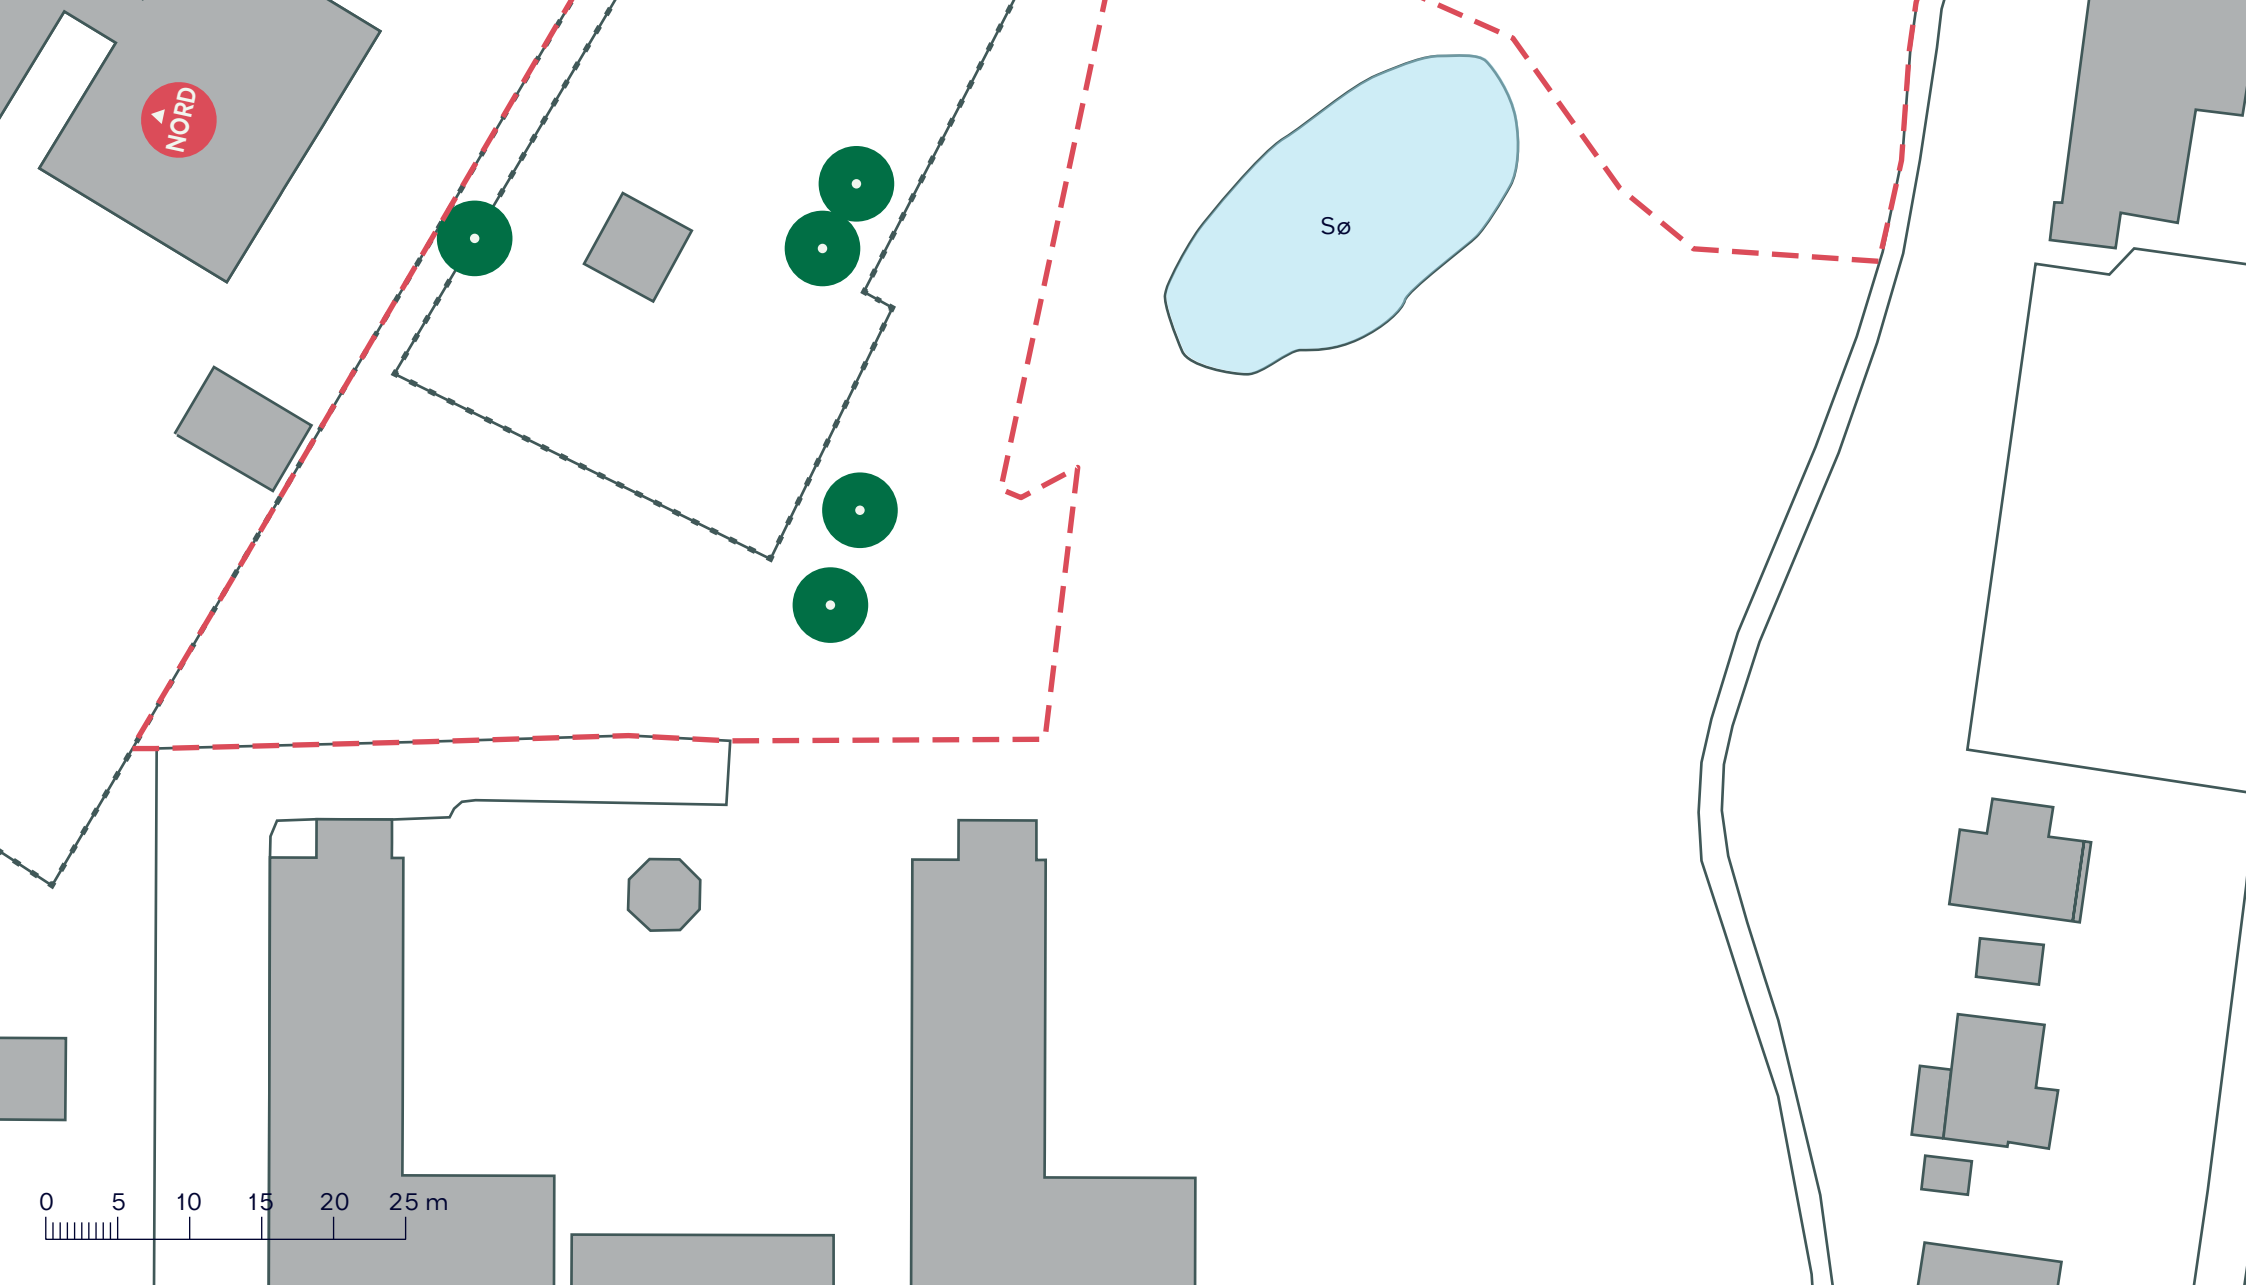

### KARENS MINDE AKSEN

Vesterbro/Kongens Enghave

Eksisterende forhold

Bilag 3B

- - - Anlægsområde
- Træ (5 stk.)
- Træ i ikonisk trægruppe (4 stk.)

**KARENS MINDE AKSEN**  
 Vesterbro/Kongens Enghave  
 Eksisterende forhold  
 Bilag 3C

- - - Anlægsområde
- Træ (32 stk.)
- Træ i ikonisk trægruppe (13 stk.)

**KARENS MINDE AKSEN**  
 Vesterbro/Kongens Enghave  
 Eksisterende forhold  
 Bilag 3D

WAGNERSVEJ

RUBENSTEINSVEJ

--- Anlægsområde

● Træ (5 stk.)

**KARENS MINDE AKSEN**

*Vesterbro/Kongens Enghave*

Eksisterende forhold

**Bilag 3E**

--- Anlægsområde

**KARENS MINDE AKSEN**

*Vesterbro/Kongens Enghave*

Eksisterende forhold

**Bilag 3F**

- - - Anlægsområde
- Træ (14 stk.)

**KARENS MINDE AKSEN**  
 Vesterbro/Kongens Enghave  
 Eksisterende forhold  
 Bilag 3G

--- Anlægsområde

● Træ (5 stk.)

**KARENS MINDE AKSEN**  
Vesterbro/Kongens Enghave  
Eksisterende forhold  
Bilag 3H