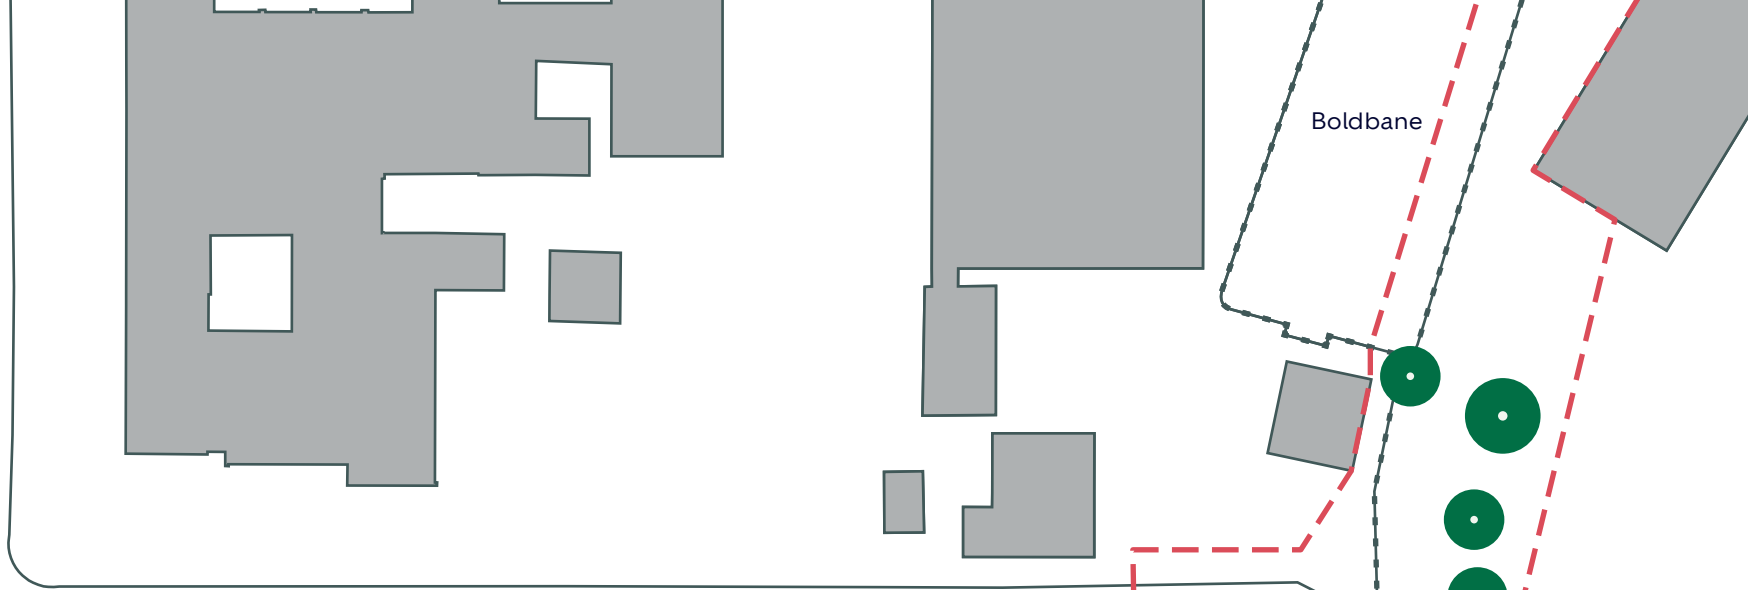

- - - Anlægsområde
- Træ (88 stk.)
- Ikonisk træ (5 stk.)
- Træ i ikonisk trægruppe (42 stk.)
- Træ (88 stk.)
- Ikonisk træ (5 stk.)
- Træ i ikonisk trægruppe (42 stk.)

Vendeplads

**KARENS MINDE AKSEN**  
*Vesterbro/Kongens Enghave*  
 Eksisterende forhold  
**Bilag 3 samlet**

- - - Anlægsområde
- Træ (22 stk.)
- Træ i ikonisk trægruppe (14 stk.)

**KARENS MINDE AKSEN**  
 Vesterbro/Kongens Enghave  
 Eksisterende forhold  
 Bilag 3A

--- Anlægsområde

Træ (5 stk.)

Ikonisk træ (5 stk.)

### KARENS MINDE AKSEN

Vesterbro/Kongens Enghave

Eksisterende forhold

Bilag 3B

- - - Anlægsområde
- Træ (5 stk.)
- Træ i ikonisk trægruppe (4 stk.)

**KARENS MINDE AKSEN**  
 Vesterbro/Kongens Enghave  
 Eksisterende forhold  
 Bilag 3C

- - - Anlægsområde
- Træ (32 stk.)
- Træ i ikonisk trægruppe (13 stk.)

**KARENS MINDE AKSEN**  
 Vesterbro/Kongens Enghave  
 Eksisterende forhold  
 Bilag 3D

WAGNERSVEJ

RUBENSTEINSVEJ

--- Anlægsområde

● Træ (5 stk.)