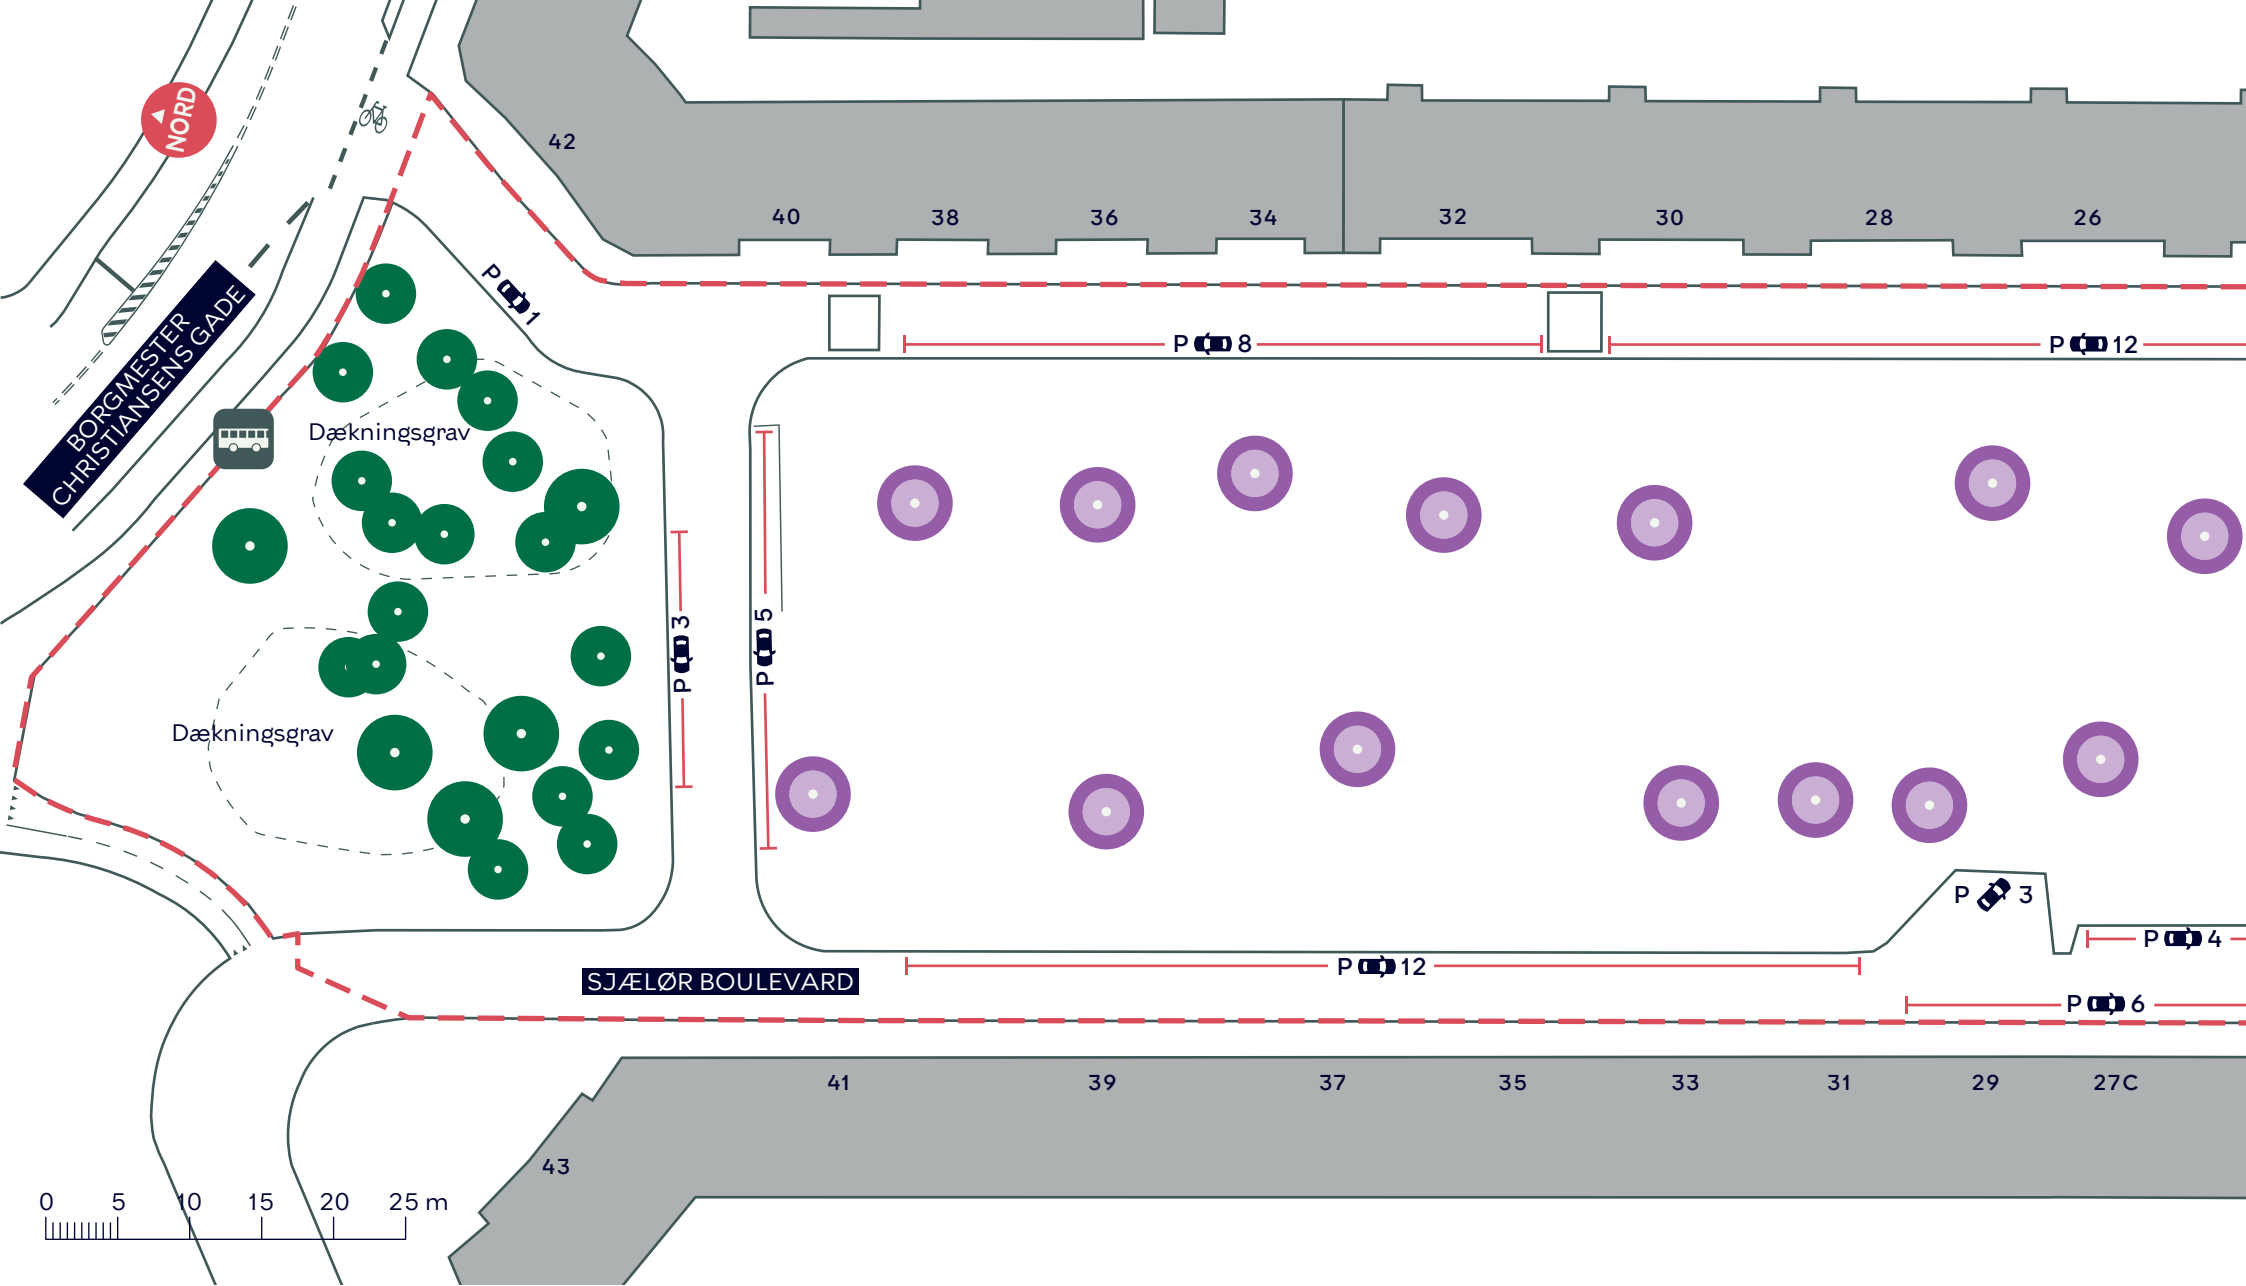

- - - Anlægsområde
- Træ (88 stk.)
- Ikonisk træ (5 stk.)
- Træ i ikonisk trægruppe (42 stk.)
- Træ (88 stk.)
- Ikonisk træ (5 stk.)
- Træ i ikonisk trægruppe (42 stk.)

Vendeplads

**KARENS MINDE AKSEN**  
*Vesterbro/Kongens Enghave*  
 Eksisterende forhold  
**Bilag 3 samlet**

- - - Anlægsområde
- Træ (22 stk.)
- Træ i ikonisk trægruppe (14 stk.)

**KARENS MINDE AKSEN**  
 Vesterbro/Kongens Enghave  
 Eksisterende forhold  
 Bilag 3A

--- Anlægsområde

Træ (5 stk.)

Ikonisk træ (5 stk.)

### KARENS MINDE AKSEN

Vesterbro/Kongens Enghave

Eksisterende forhold

Bilag 3B

- - - Anlægsområde
- Træ (5 stk.)
- Træ i ikonisk trægruppe (4 stk.)

**KARENS MINDE AKSEN**  
 Vesterbro/Kongens Enghave  
 Eksisterende forhold  
 Bilag 3C

- - - Anlægsområde
- Træ (32 stk.)
- Træ i ikonisk trægruppe (13 stk.)

**KARENS MINDE AKSEN**  
 Vesterbro/Kongens Enghave  
 Eksisterende forhold  
 Bilag 3D

WAGNERSVEJ

RUBENSTEINSVEJ

--- Anlægsområde

● Træ (5 stk.)