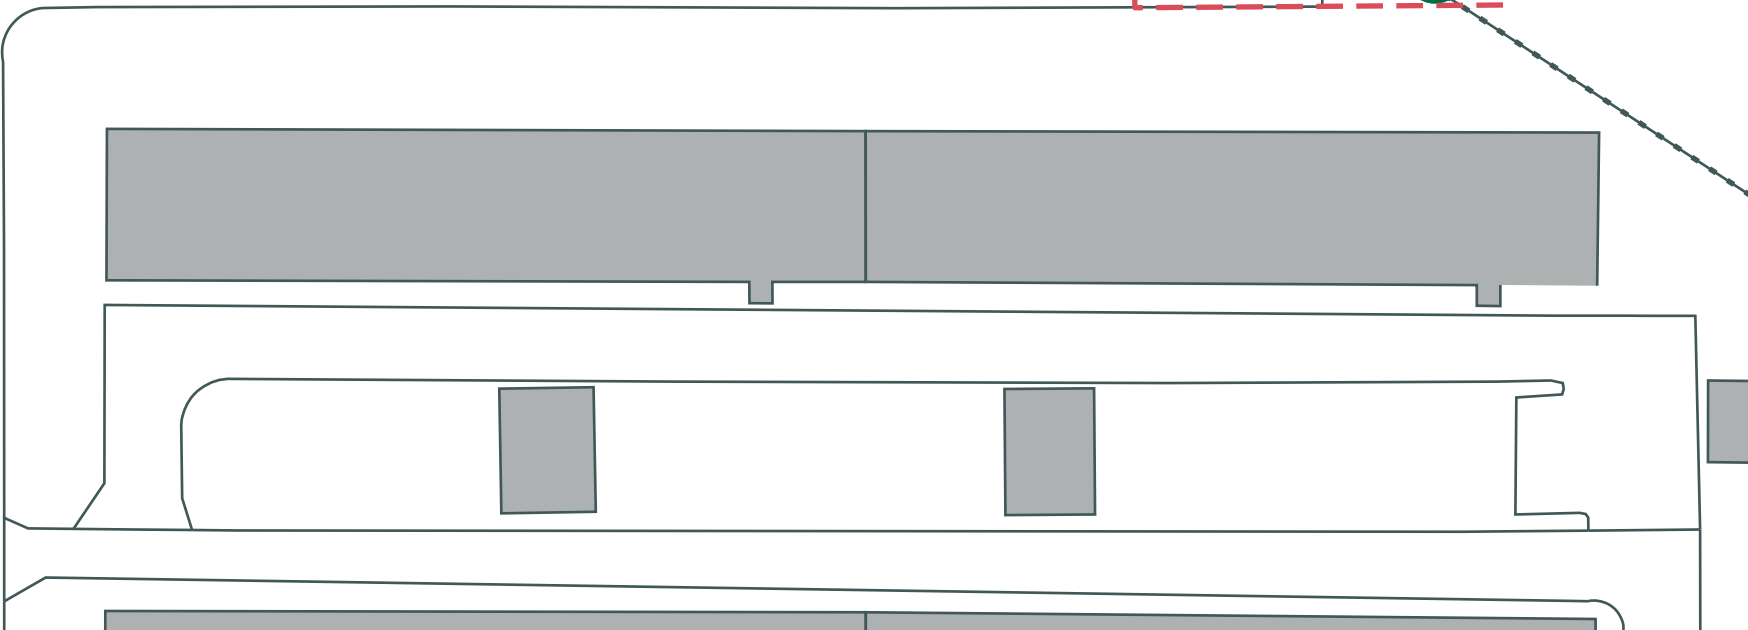

- - - Anlægsområde
- Træ (32 stk.)
- Træ i ikonisk trægruppe (13 stk.)

**KARENS MINDE AKSEN**  
 Vesterbro/Kongens Enghave  
 Eksisterende forhold  
 Bilag 3D

WAGNERSVEJ

RUBENSTEINSVEJ

--- Anlægsområde

● Træ (5 stk.)