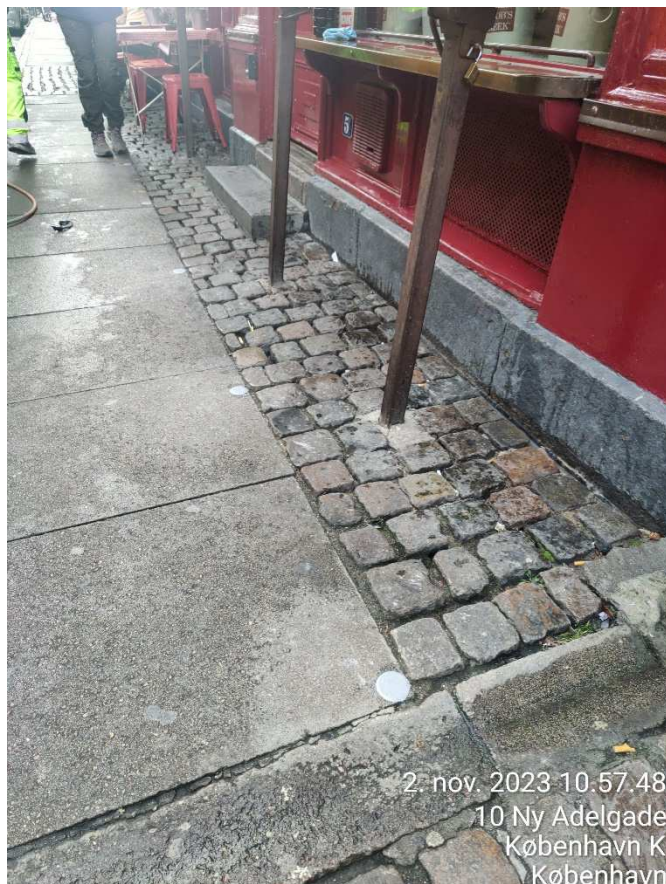

2. nov. 2023 10.57.48
10 Ny Adelgade
København K
København