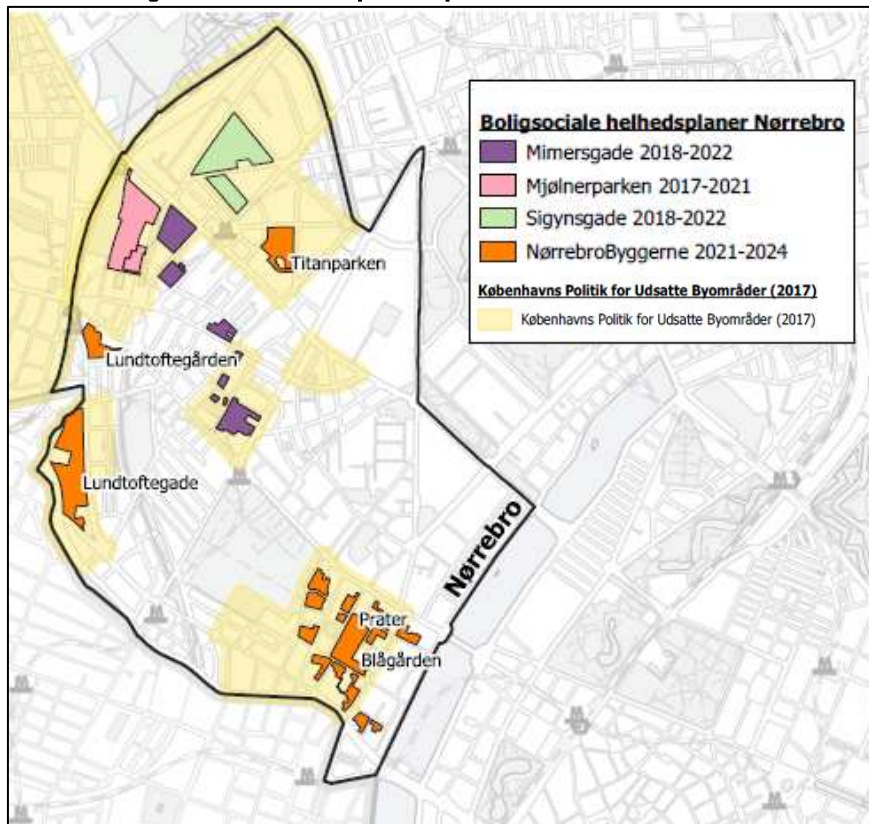

### Bilag 3 - Kort over området

Dette notat viser to kort over Nørrebro, som placerer helhedsplanens fem almene boligafdelinger i bydelen.

Kort 1 viser de fem afdelinger i bydelen. De fem afdelinger er Lundtoftegade, Titanparken, Lundtoftegården, Blågården og Prater.

Kort 2 viser helhedsplanens almene boligafdelinger, i relation til områdets øvrige helhedsplaner og deres placering i forhold til Politik for Udsatte Byområders "gule skyer"

Kort 3 viser bydelens afdelinger på statens ghettoliste.

#### Kort 1 Boligsocial helhedsplan "NørrebroByggerne 2021-2024"

2. november 2020

Sagsnummer  
2020-0826930

Dokumentnummer  
2020-0826930-3

Plan, Analyse, Ressourcer og  
CO2-reduktion  
Almene boliger  
Njalsgade 13  
Postboks 348  
2300 København S

## Kort 2: Boligsociale helhedsplaner på Nørrebro

**Kort 3 Bydelens afdelinger på statens ghettoliste**