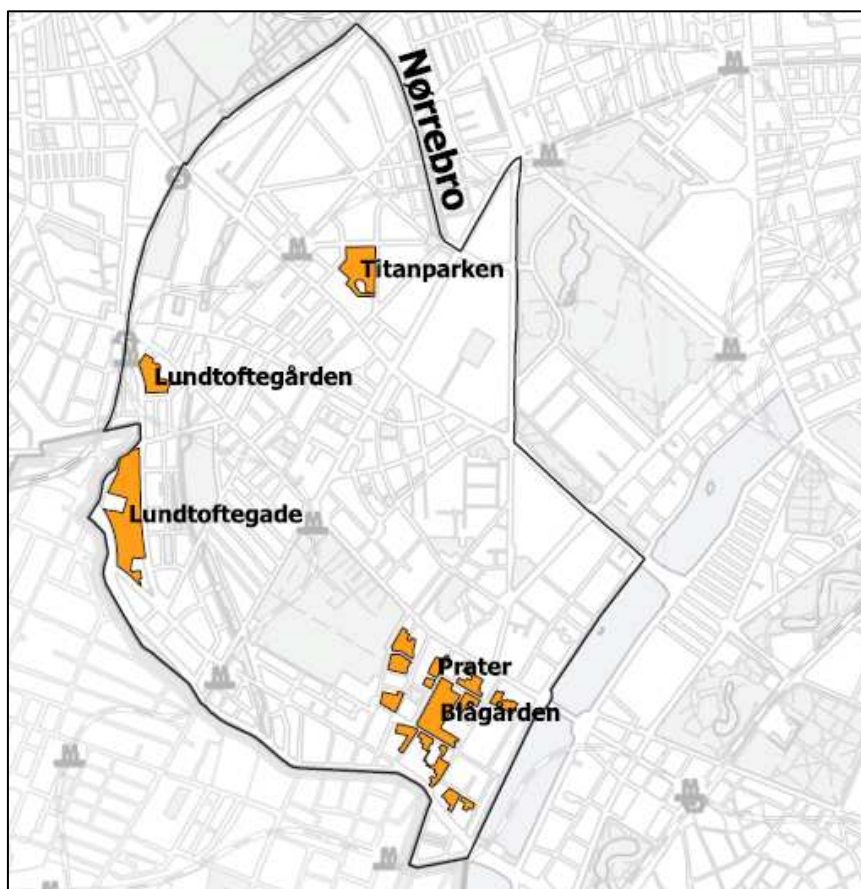

Notat

Bilag 3 - Kort over området

Dette notat viser to kort over Nørrebro, som placerer helhedsplanens fem almene boligafdelinger i bydelen.

Kort 1 viser de fem afdelinger i bydelen. De fem afdelinger er Lundtoftegade, Titanparken, Lundtoftegården, Blågården og Prater.

Kort 2 viser helhedsplanens almene boligafdelinger, i relation til områdets øvrige helhedsplaner og deres placering i forhold til Politik for Udsatte Byområders "gule skyer"

Kort 3 viser bydelens afdelinger på statens ghettoliste.

Kort 1 Boligsocial helhedsplan "NørrebroByggerne 2021-2024"

2. november 2020

Sagsnummer
2020-0826930

Dokumentnummer
2020-0826930-3

Plan, Analyse, Ressourcer og
CO2-reduktion
Almene boliger
Njalsgade 13
Postboks 348
2300 København S

EAN-nummer
5798009809452

www.miljoe.kk.dk