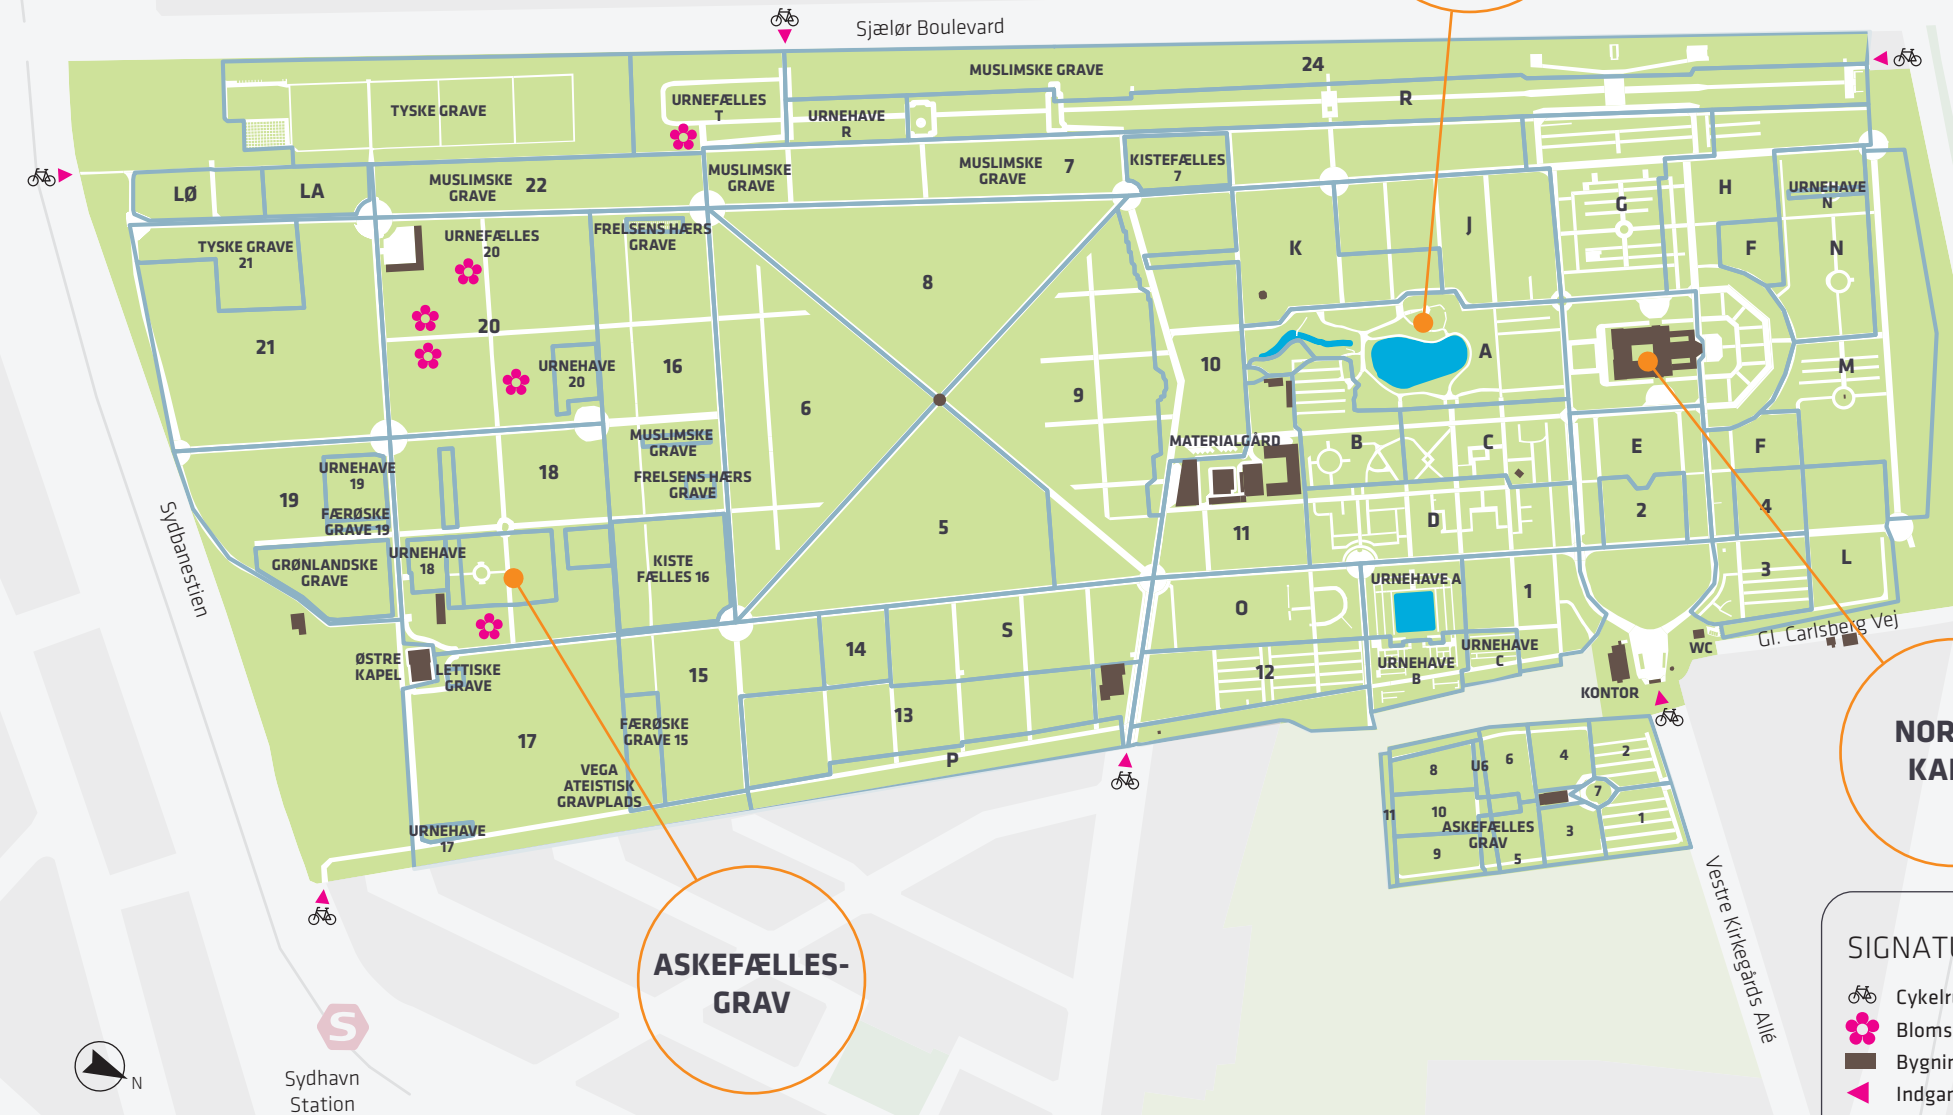

VESTRE KIRKEGÅRD

AFDELING A

ASKEFÆLLES-
GRAV

NORDRE
KAPEL

- SIGNATURER
- Cykelrute
 - Blomsterplads
 - Bygning
 - Indgang / udgang
 - Afdelingsgrænse

Sydhavn Station