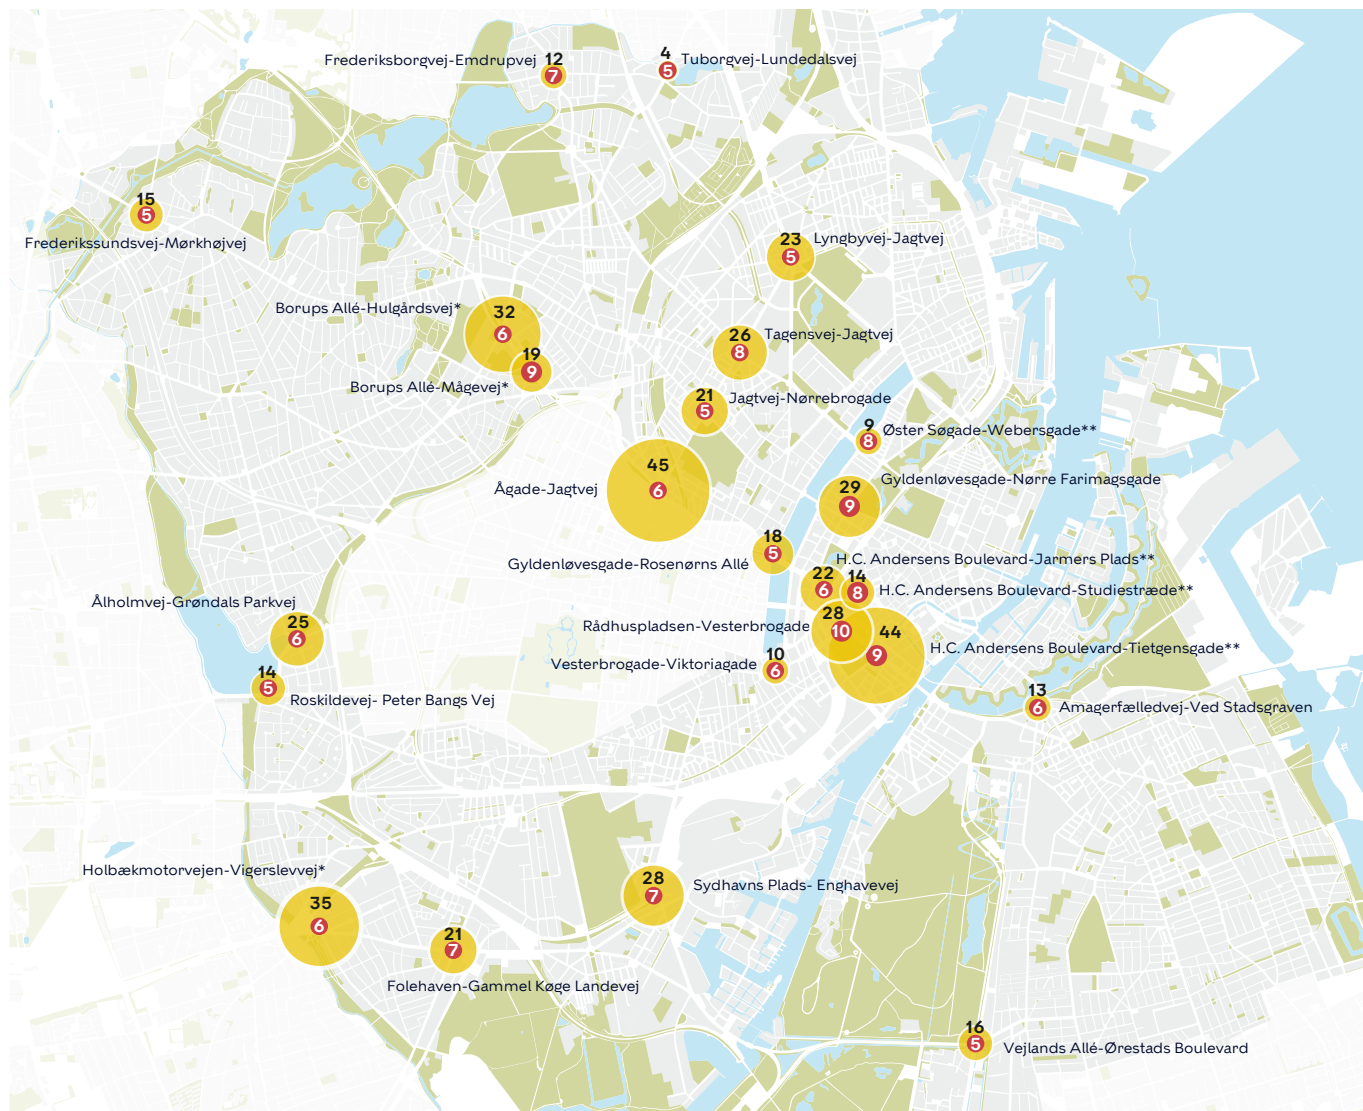

Figur 22 Ulykkesbelastede kryds 2019-2023

x Antal tilskadekomne

O Antal ulykker

* Statsvejskryds: Vejdirektoratet arbejder på at forbedre forholdene

** Der er afsat midler til ombygning