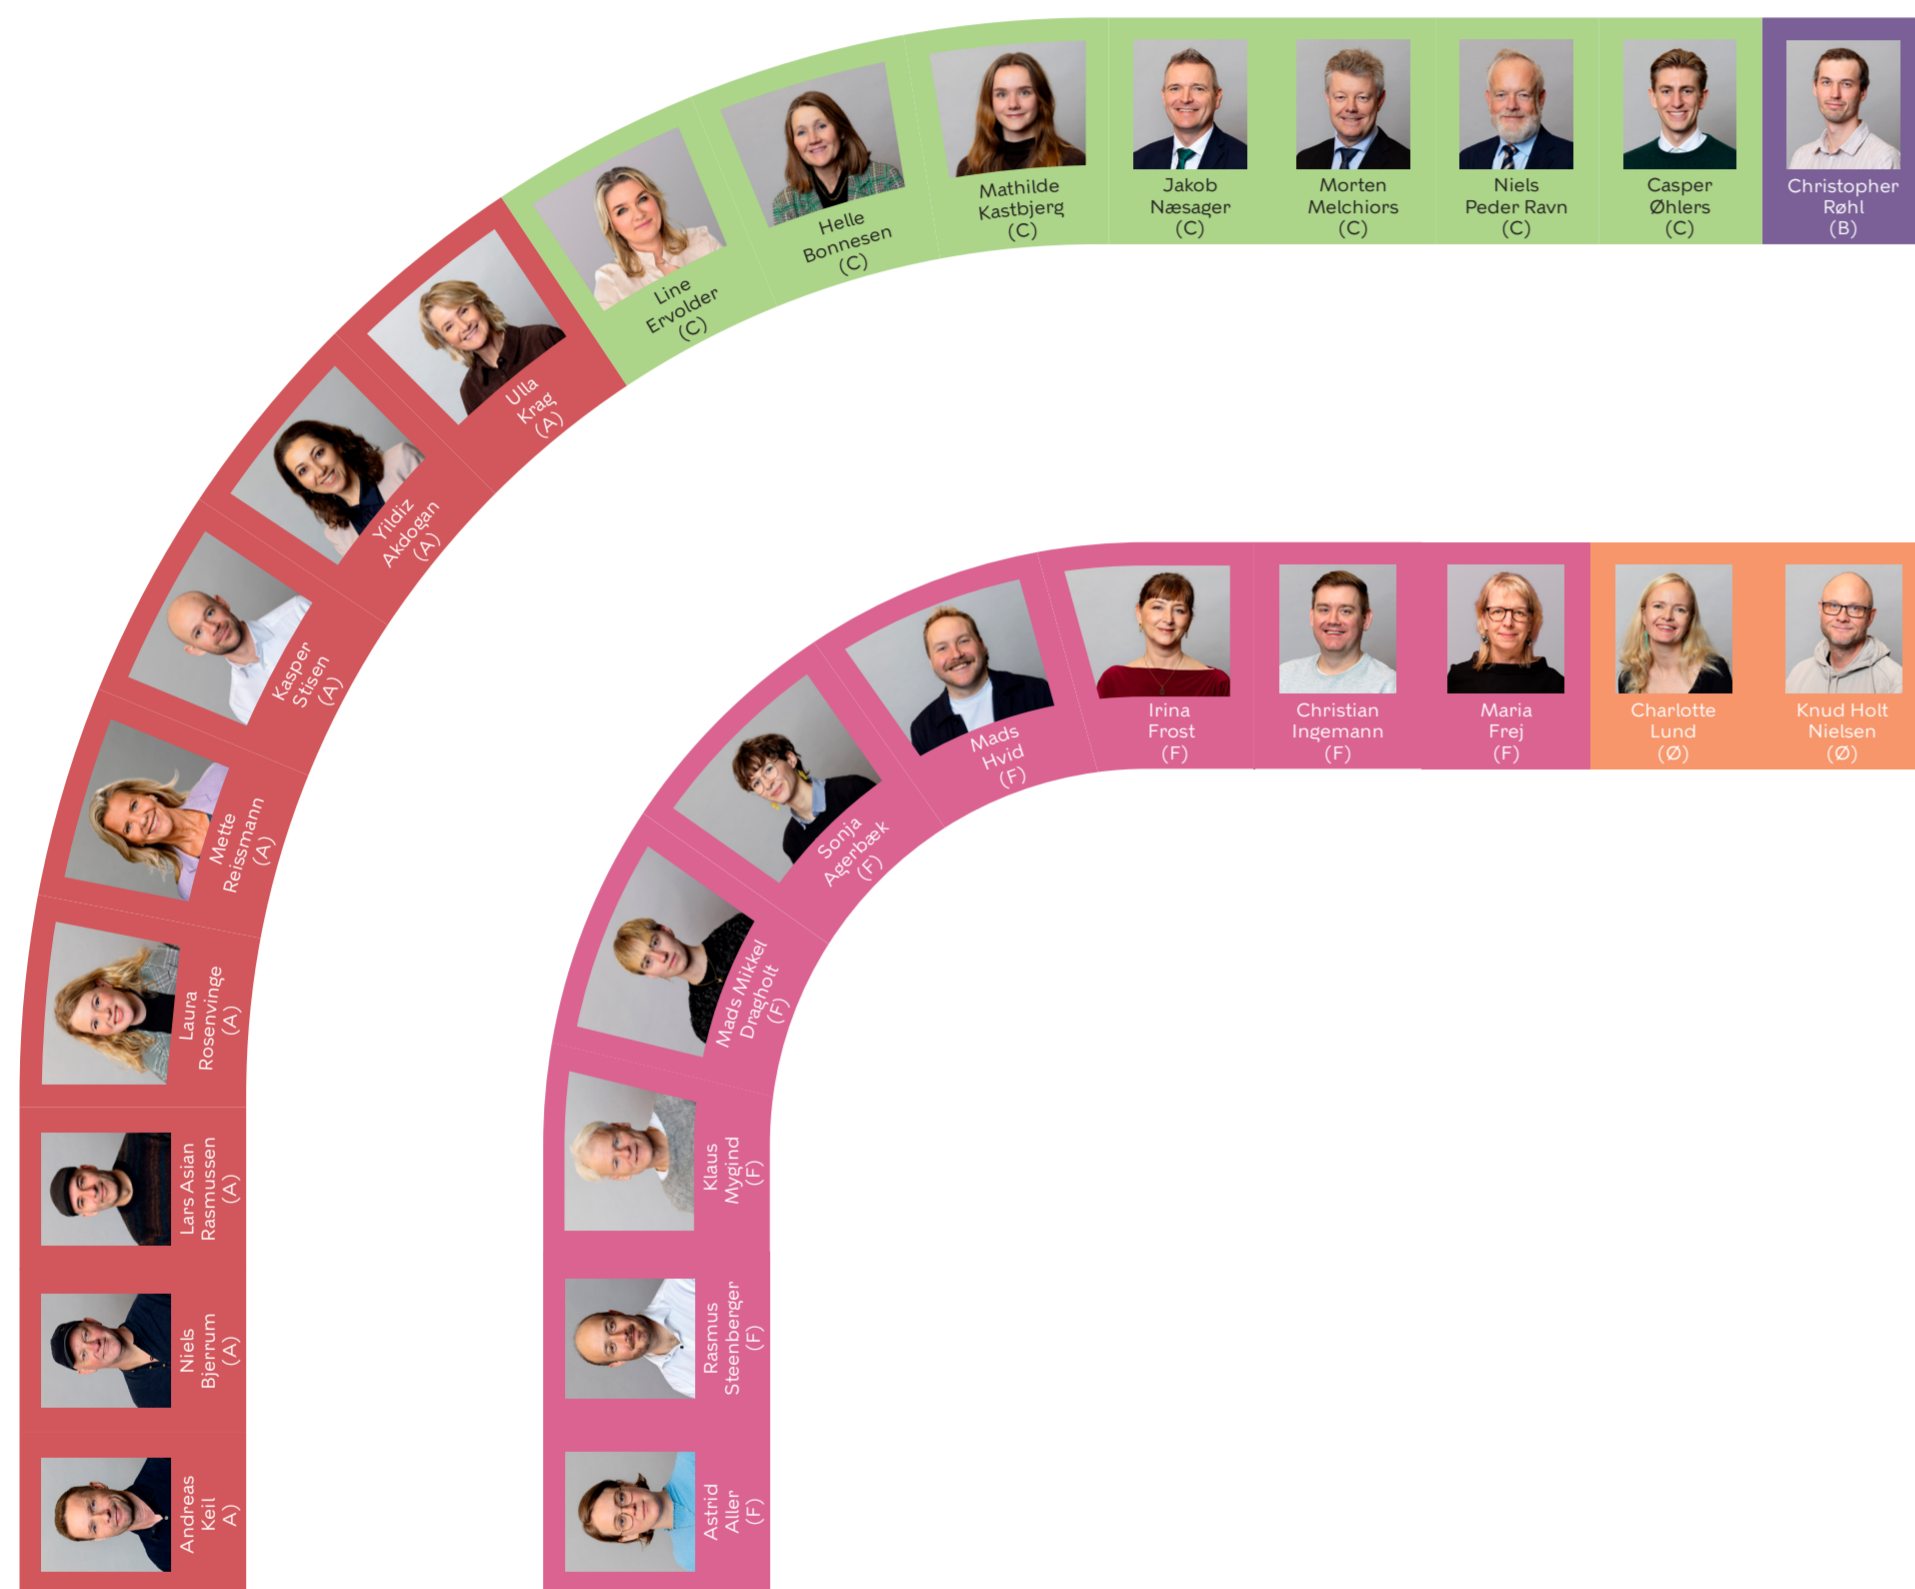

KØBENHAVNS BORGERREPRÆSENTATION 2026-2029

PR. 26.03.2026

MANDATFORDELING

- (Ø) Enhedslisten / 13
- (F) Socialistisk Folkeparti / 10
- (A) Socialdemokratiet / 8
- (C) Det Konservative Folkeparti / 7
- (B) Radikale Venstre / 6
- (V) Venstre / 3
- (I) Liberal Alliance / 3
- (Å) Alternativet / 2
- (O) Dansk Folkeparti / 2
- (Q) Frie Grønne / 1