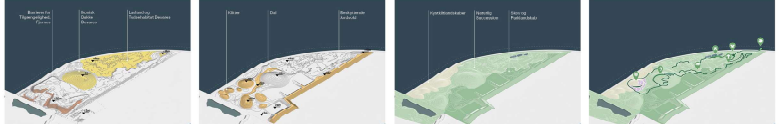

1. Eksisterende forhold & bevarede elementer
2. Terrænjustering og nyt terræn
3. Natur typer
4. Tommelsees Rejse og Destinationer