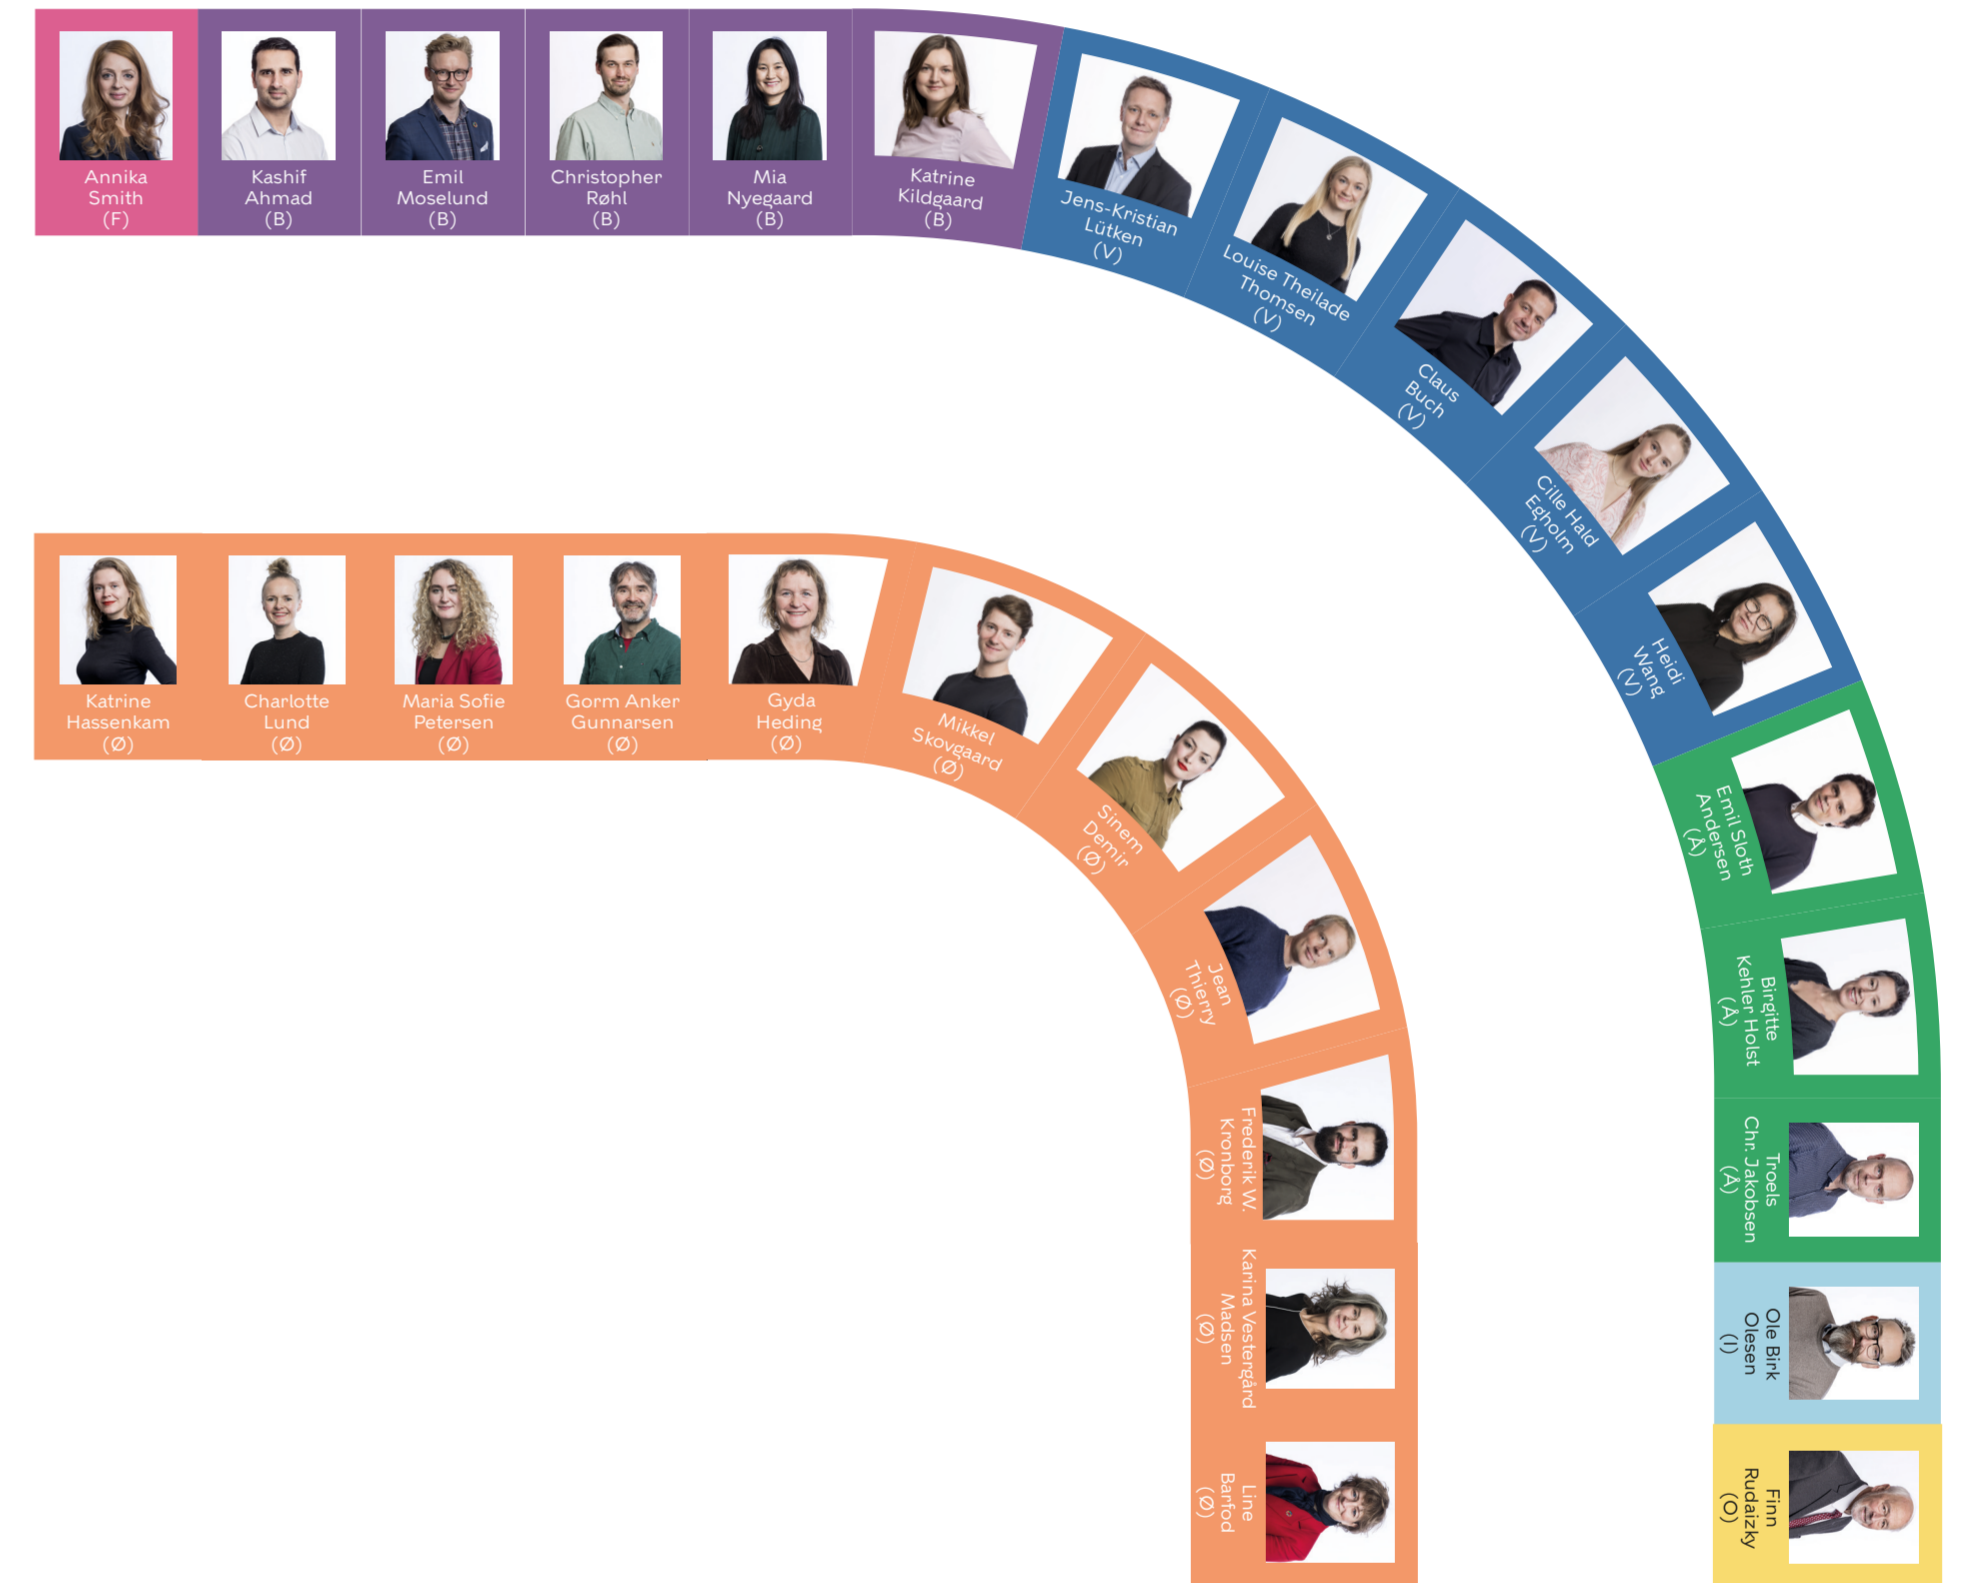

KØBENHAVNS BORGERREPRÆSENTATION / 2022-2025

FASTE MEDLEMMER PR. 14. MARTS 2024

MANDATFORDELING

- (Ø) Enhedslisten / 15
- (A) Socialdemokratiet / 10
- (C) Det Konservative Folkeparti / 9
- (B) Radikale Venstre / 5
- (F) Socialistisk Folkeparti / 6
- (V) Venstre / 5
- (Å) Alternativet / 3
- (I) Liberal Alliance / 1
- (O) Dansk Folkeparti / 1
- (D) Nye Borgerlige / 0