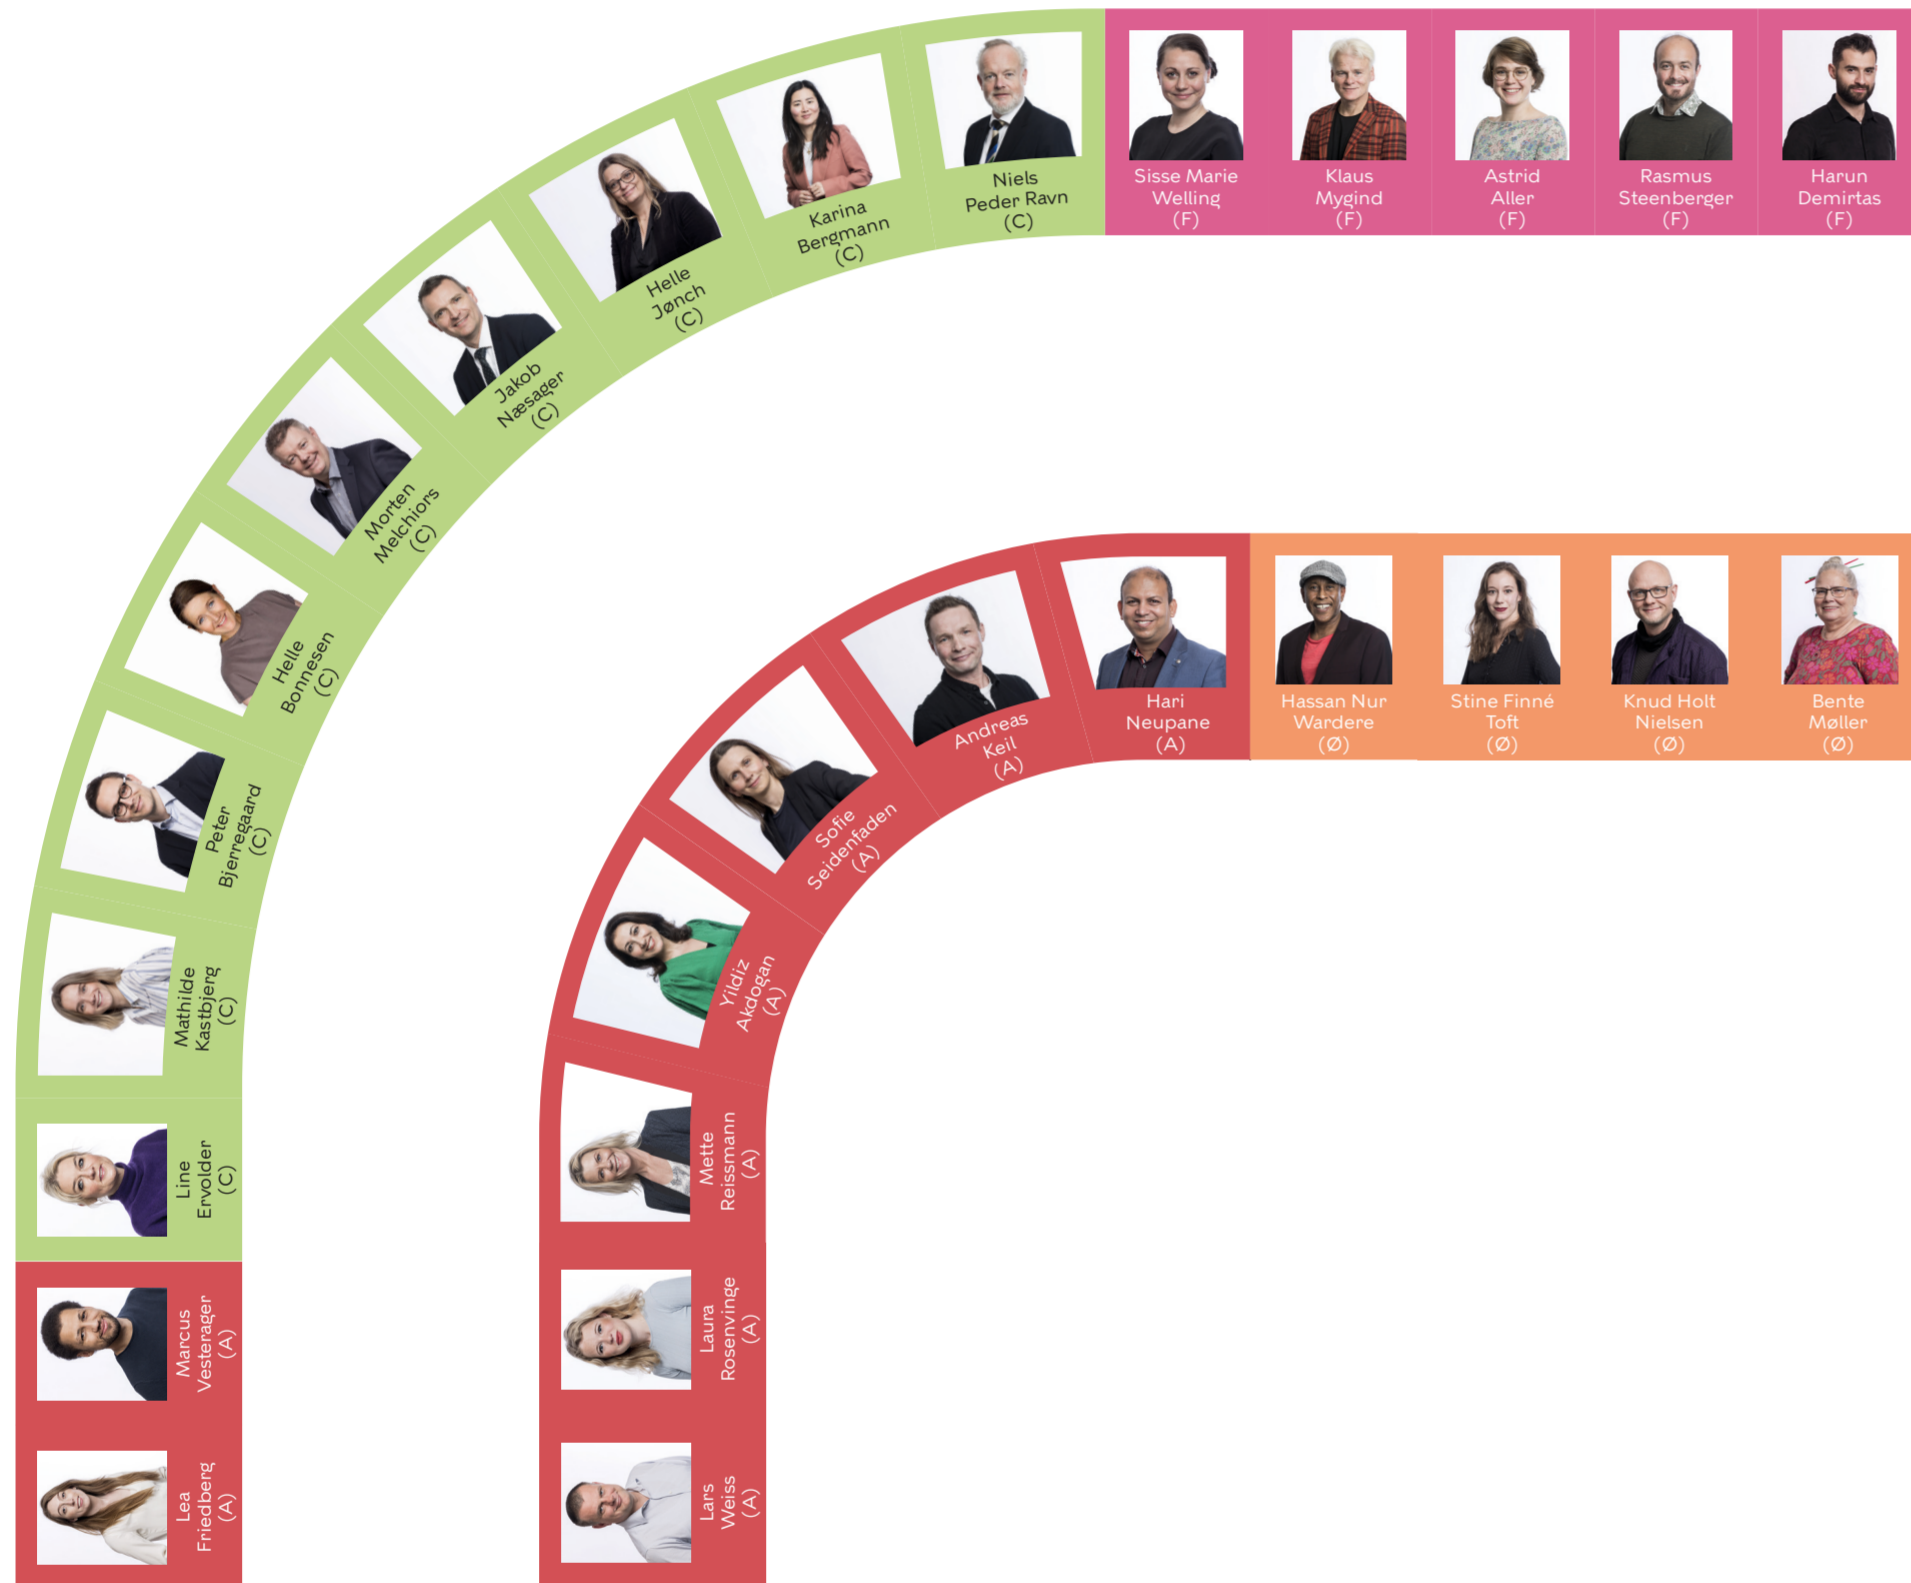

KØBENHAVNS BORGERREPRÆSENTATION / 2022-2025

FASTE MEDLEMMER PR. 14. MARTS 2024

MANDATFORDELING

- (Ø) Enhedslisten / 15
- (A) Socialdemokratiet / 10
- (C) Det Konservative Folkeparti / 9
- (B) Radikale Venstre / 5
- (F) Socialistisk Folkeparti / 6
- (V) Venstre / 5
- (Å) Alternativet / 3
- (I) Liberal Alliance / 1
- (O) Dansk Folkeparti / 1
- (D) Nye Borgerlige / 0