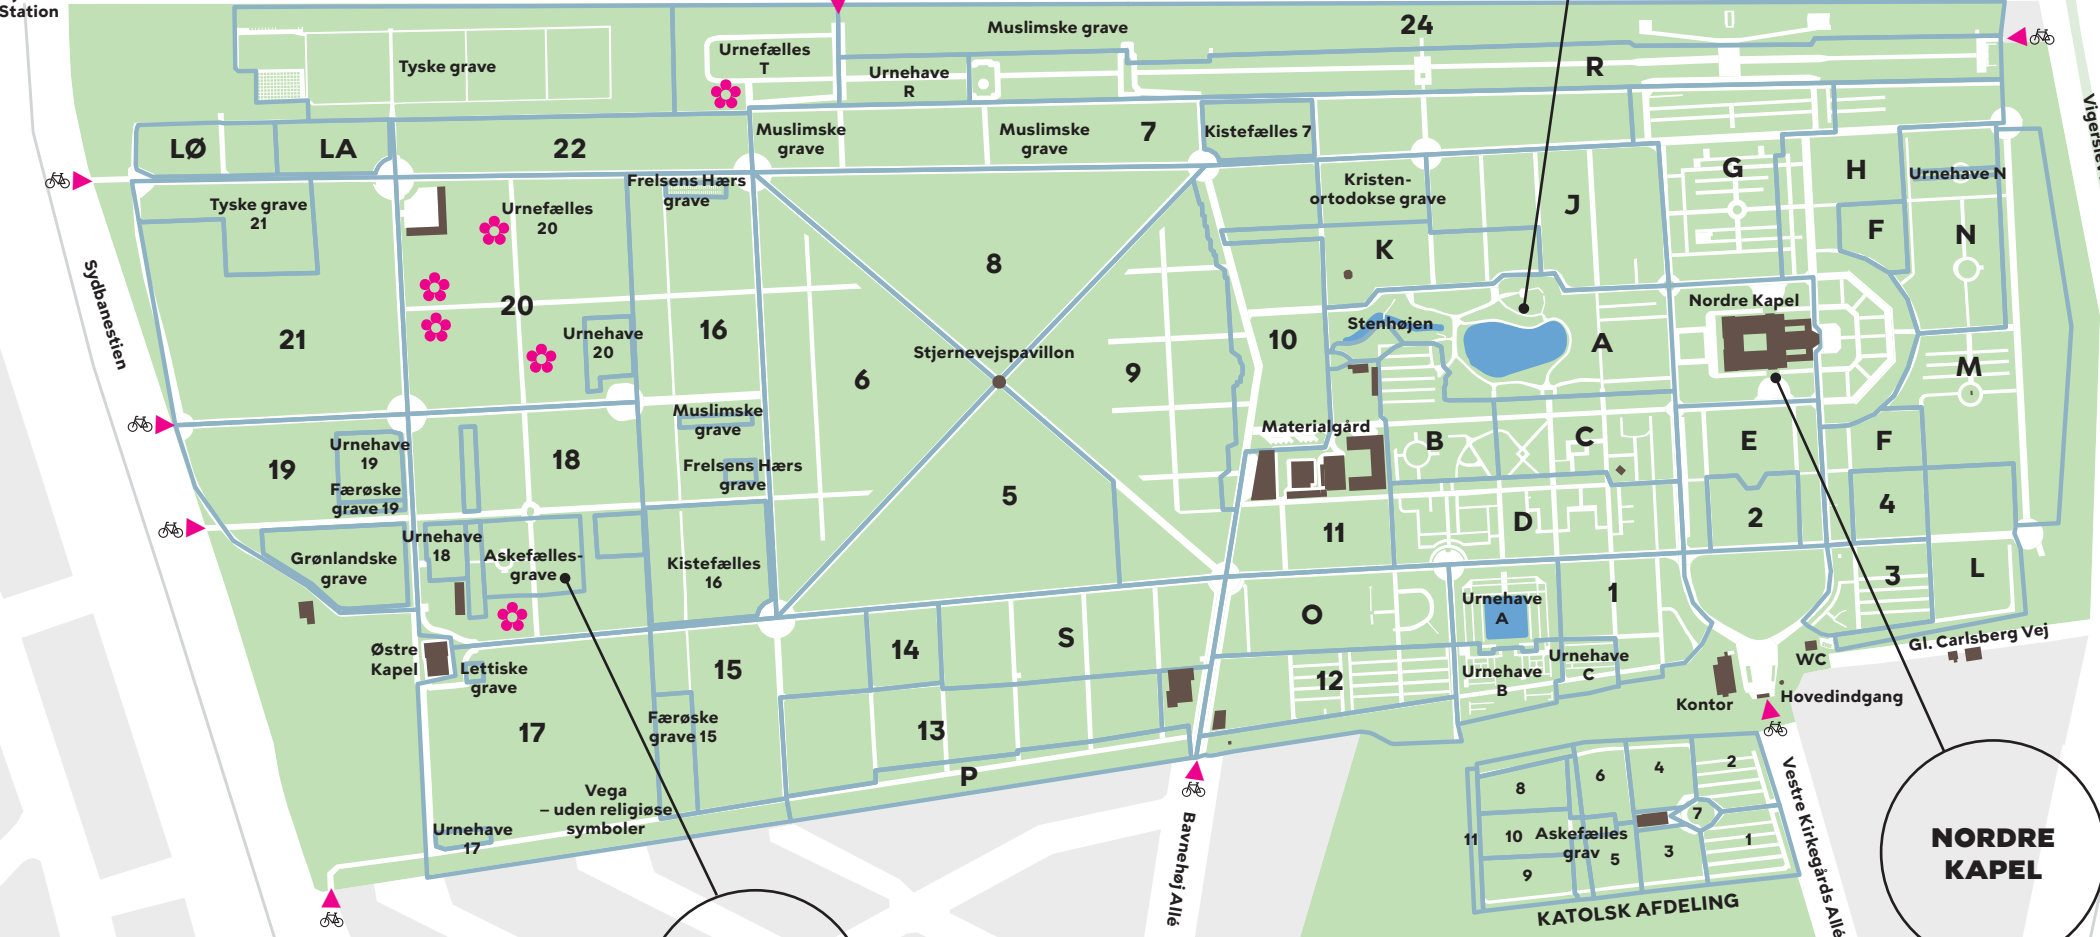

VESTRE KIRKEGÅRD

AFDELING A
"DET RØDE
HAV"

Sjælør Station

**ASKEFÆLLES-
GRAV**

**NORDRE
KAPEL**

- Signaturer**
-  Cykelrute
 -  Blomsterplads
 -  Bygning
 -  Indgang / udgang
 -  Afdelingsgrænse

Sydhavn Station

Carlsberg Station