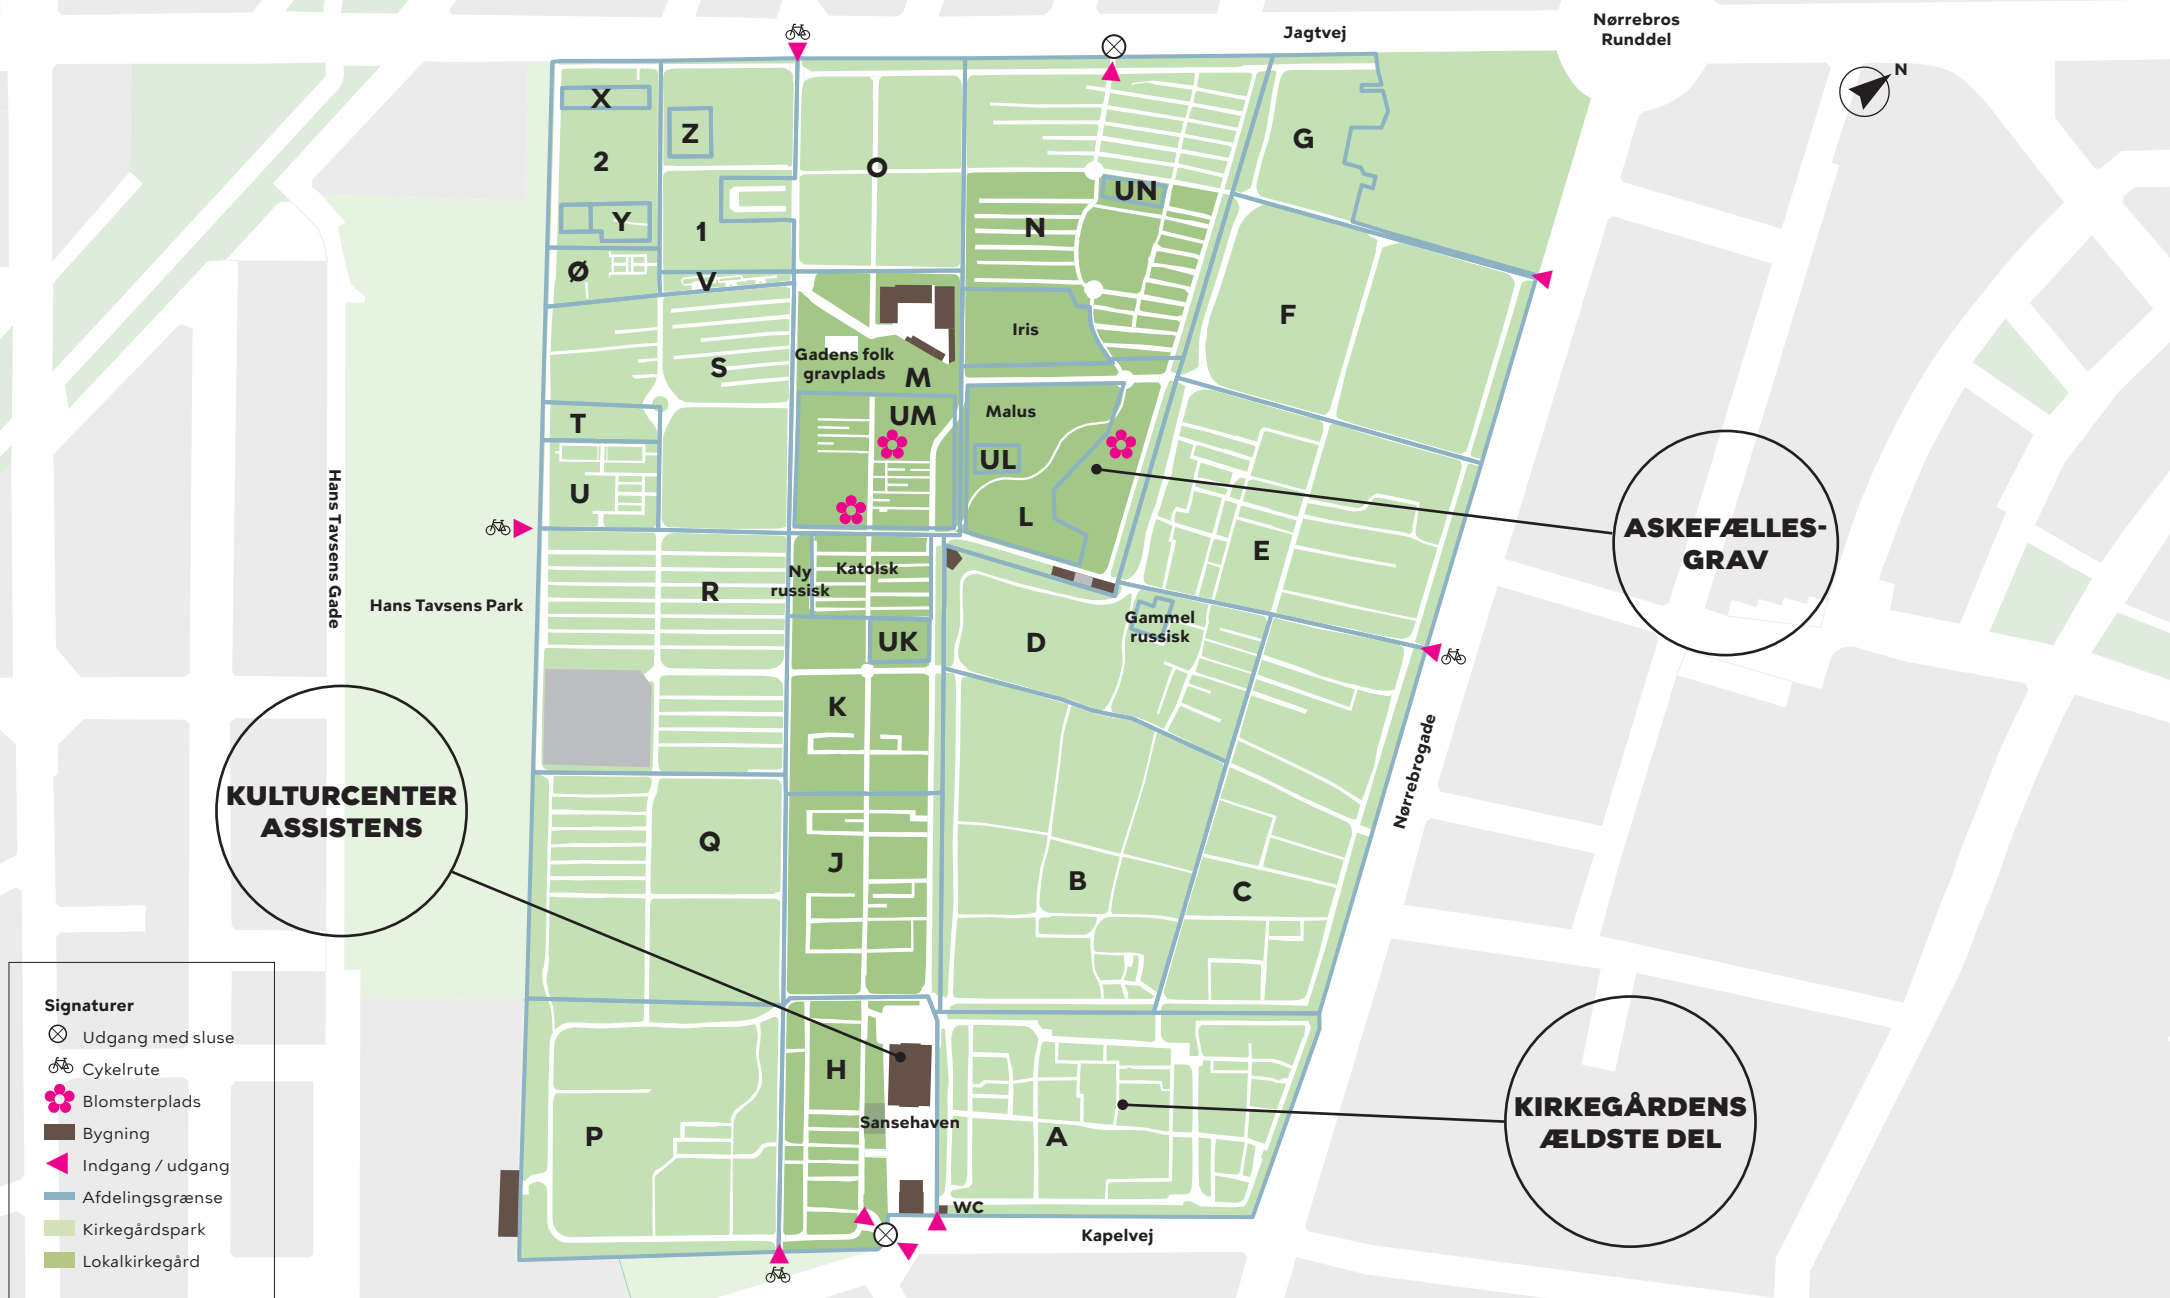

# ASSISTENS KIRKEGÅRD

**KULTURCENTER  
ASSISTENS**

**ASKEFÆLLES-  
GRAV**

**KIRKEGÅRDENS  
ÆLDSTE DEL**

- Signaturer**
- ⊗ Udgang med sluse
  - 🚲 Cykelrute
  - 🌸 Blomsterplads
  - 🏠 Bygning
  - 📍 Indgang / udgang
  - Afdelingsgrænse
  - 🌳 Kirkegårdspark
  - 🌿 Lokalkirkegård