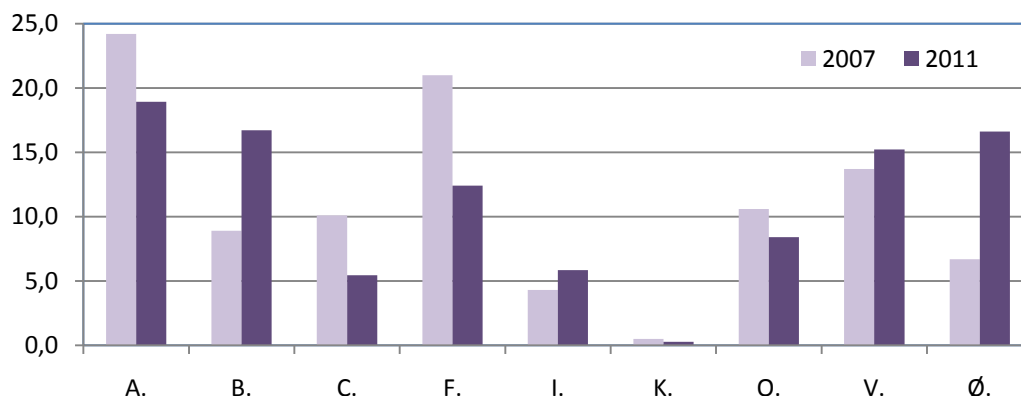

Tabel 2. Afgivne gyldige stemmer fordelt på partier ved folketingsvalgene den 15.9.2011 og 13.11.2007. Pct.

	København- storkreds i alt	Heraf		
		København- Kommune (1.-9. kreds)	Frederiksberg Kommune (10.-11. kreds)	Dragør/ Tårnby Kommune (12. kreds)
15. november 2011				
A. Socialdemokratiet	18,9	19,0	16,6	22,6
B. Radikale Venstre	16,7	17,2	18,8	8,4
C. Konservative Folkeparti	5,5	4,6	9,7	5,6
F. SF - Socialistisk Folkeparti	12,4	13,2	10,5	8,9
I. Liberal Alliance	5,8	5,7	7,0	4,8
K. Kristendemokraterne	0,3	0,3	0,3	0,3
O. Dansk Folkeparti	8,4	7,7	7,0	17,4
V. Venstre	15,2	13,7	17,9	24,8
Ø. Enhedslisten	16,6	18,5	12,2	7,1
Uden for partierne	0,1	0,1	0,0	0,1
I alt	100	100	100	100

13. november 2007

A. Socialdemokratiet	24,2	24,6	21,2	26,7
B. Det Radikale Venstre	8,9	9,2	10,0	4,2
C. Det Konservative Folkeparti	10,1	8,7	16,6	10,7
F. SF - Socialistisk Folkeparti	21,0	22,6	17,3	12,8
K. Kristendemokraterne	0,5	0,5	0,5	0,4
O. Dansk Folkeparti	10,6	10,1	8,9	18,7
V. Venstre, Danmarks Liberale Parti	13,7	12,4	15,4	21,9
Y. Ny Alliance	4,3	4,2	5,1	2,9
Ø. Enhedslisten - De Rød-Grønne	6,7	7,6	5,0	1,6
Uden for partierne	0,0	0,0	0,0	0,0
I alt	100	100	100	100

Stemmeprocenter ved folketingsvalgene 13.11.2011 og 15.11.2007 i Københavns Storkreds.

I 2007 hed Liberal Alliance Ny Alliance og havde bogstavet Y.