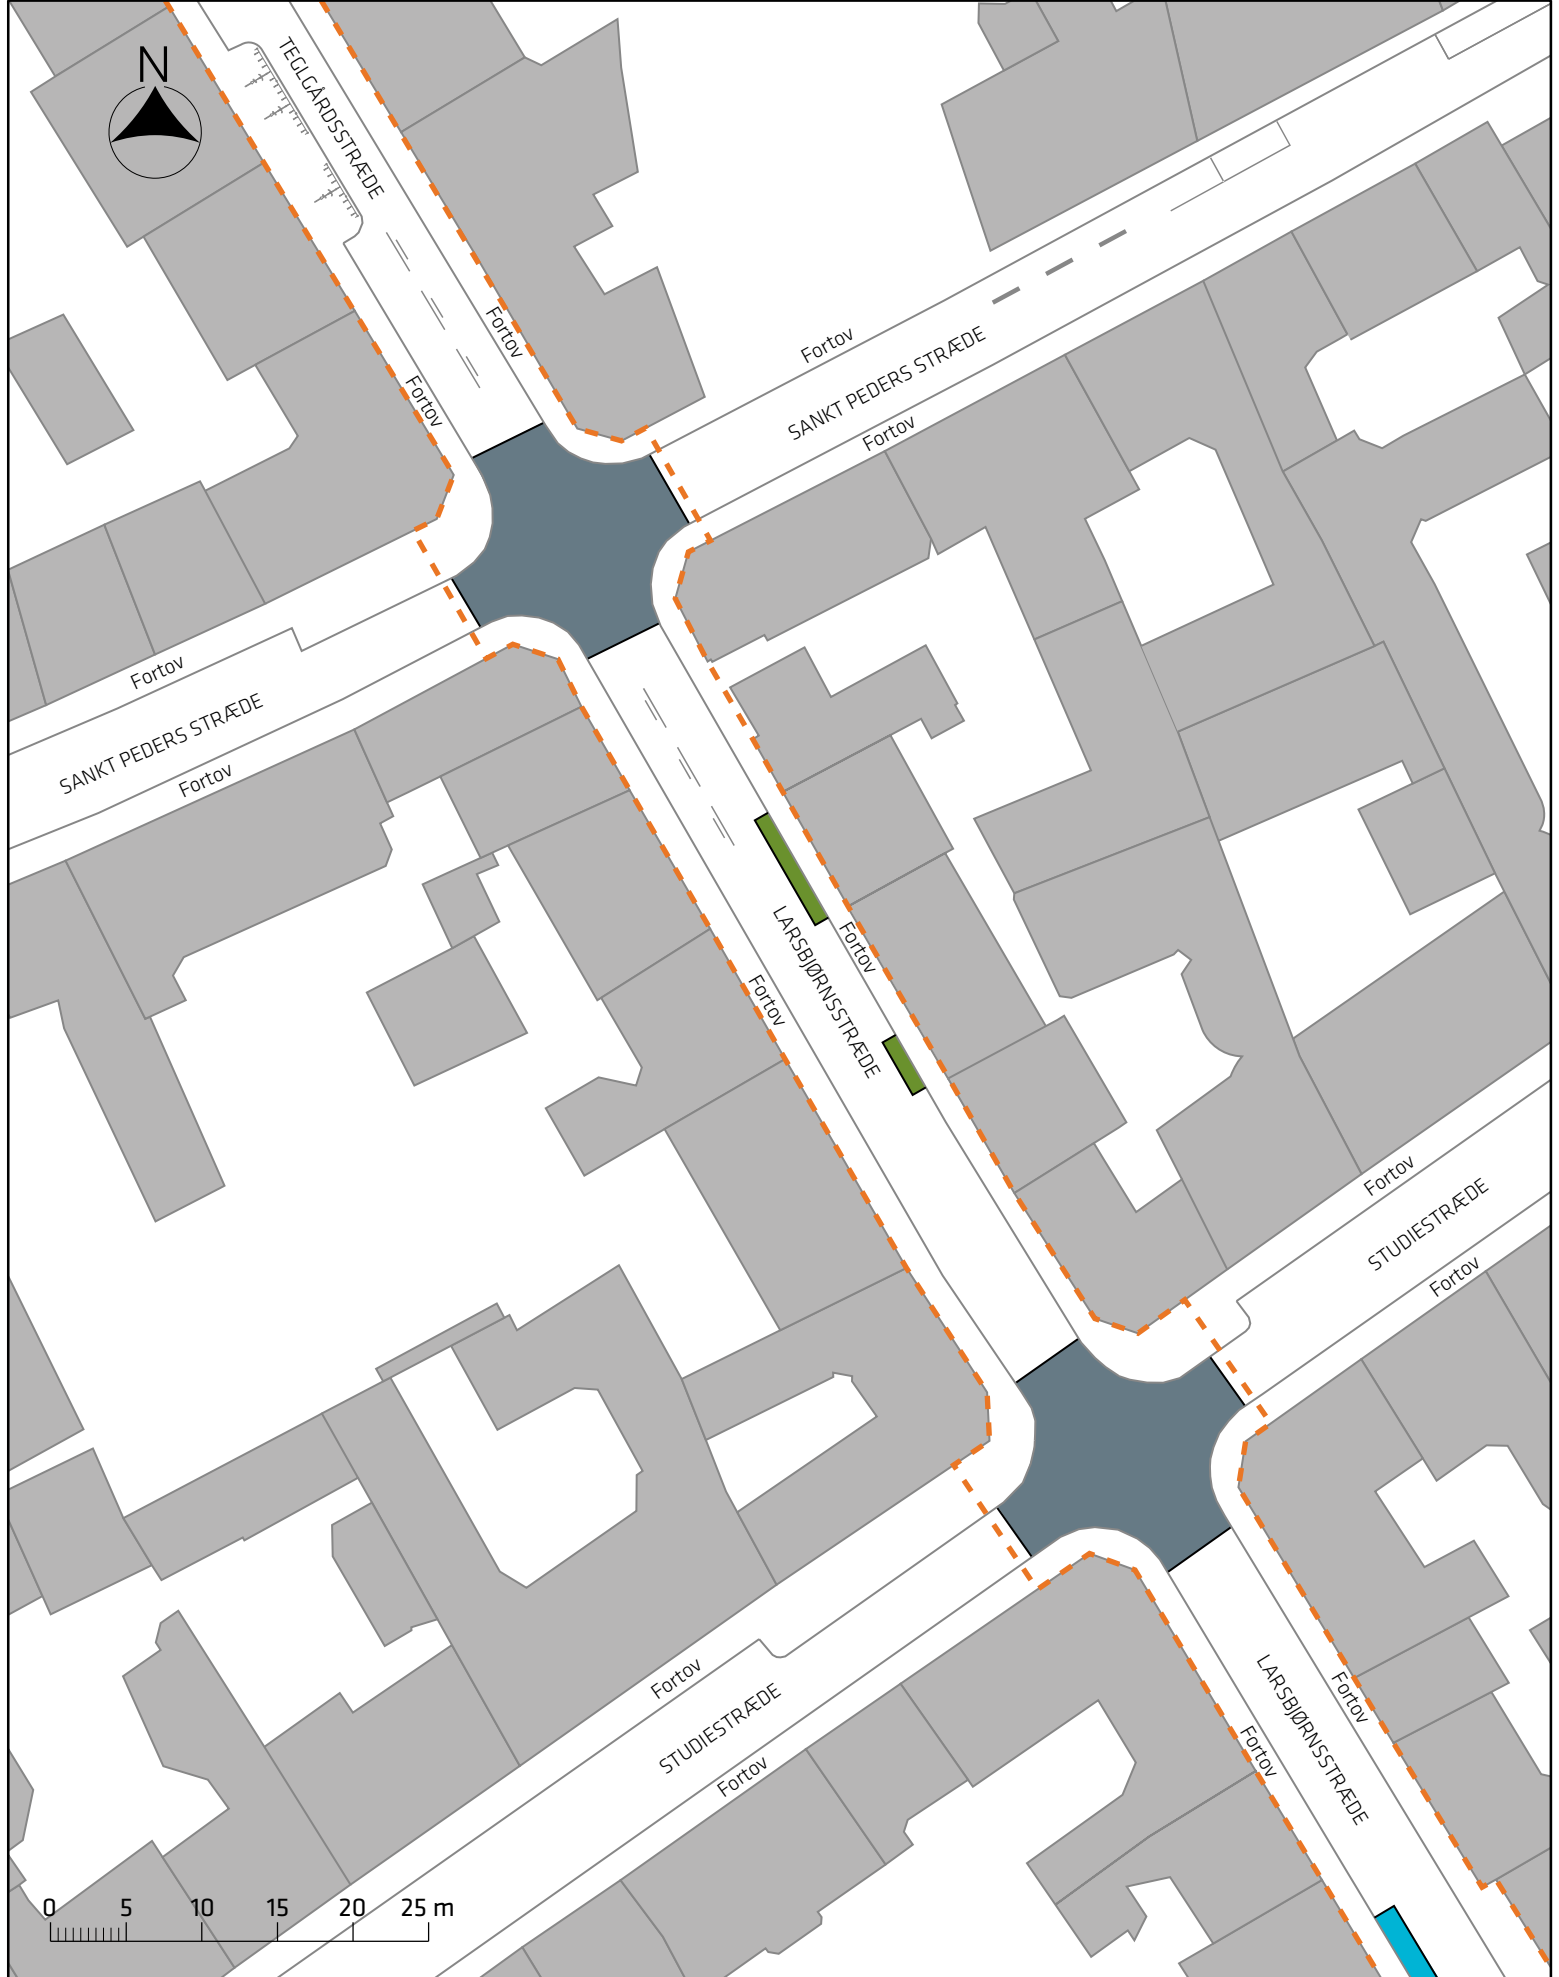

ØRSTEDSPARKEN

Indgang til parken

Førtov
Cykelsti

NØRRE VOLDCADE

Cykelsti
Førtov

Cykelsti
Førtov

TEGLGÅRDSSTRÆDE
Førtov

0 5 10 15 20 25 m

Signaturforklaring

- Projektområde
- Fortov
- Cykelparkering

Bedre byliv i stræderne, Nørre Kvarter

Nørre Voldgade/Teglårdsstræde
Skitseforslag

Bilag 3A

Signaturforklaring

-  Projektområde
-  Hævet flade
-  Cykelparkering
-  Fleksibel byrum

 Eks. cykelparkering

Bedre byliv i stræderne, Nørre Kvarter

Teglgårdsstræde/Larsbjørnsstræde
Skitseforslag

Bilag 3B

Signaturforklaring

-  Projektområde
-  Hævet flade
-  Cykelparkering
-  Eks. cykelparkering

Bedre byliv i stræderne, Nørre Kvarter

Larsbjørnsstræde/Kattesundet
Skitseforslag

Bilag 3C