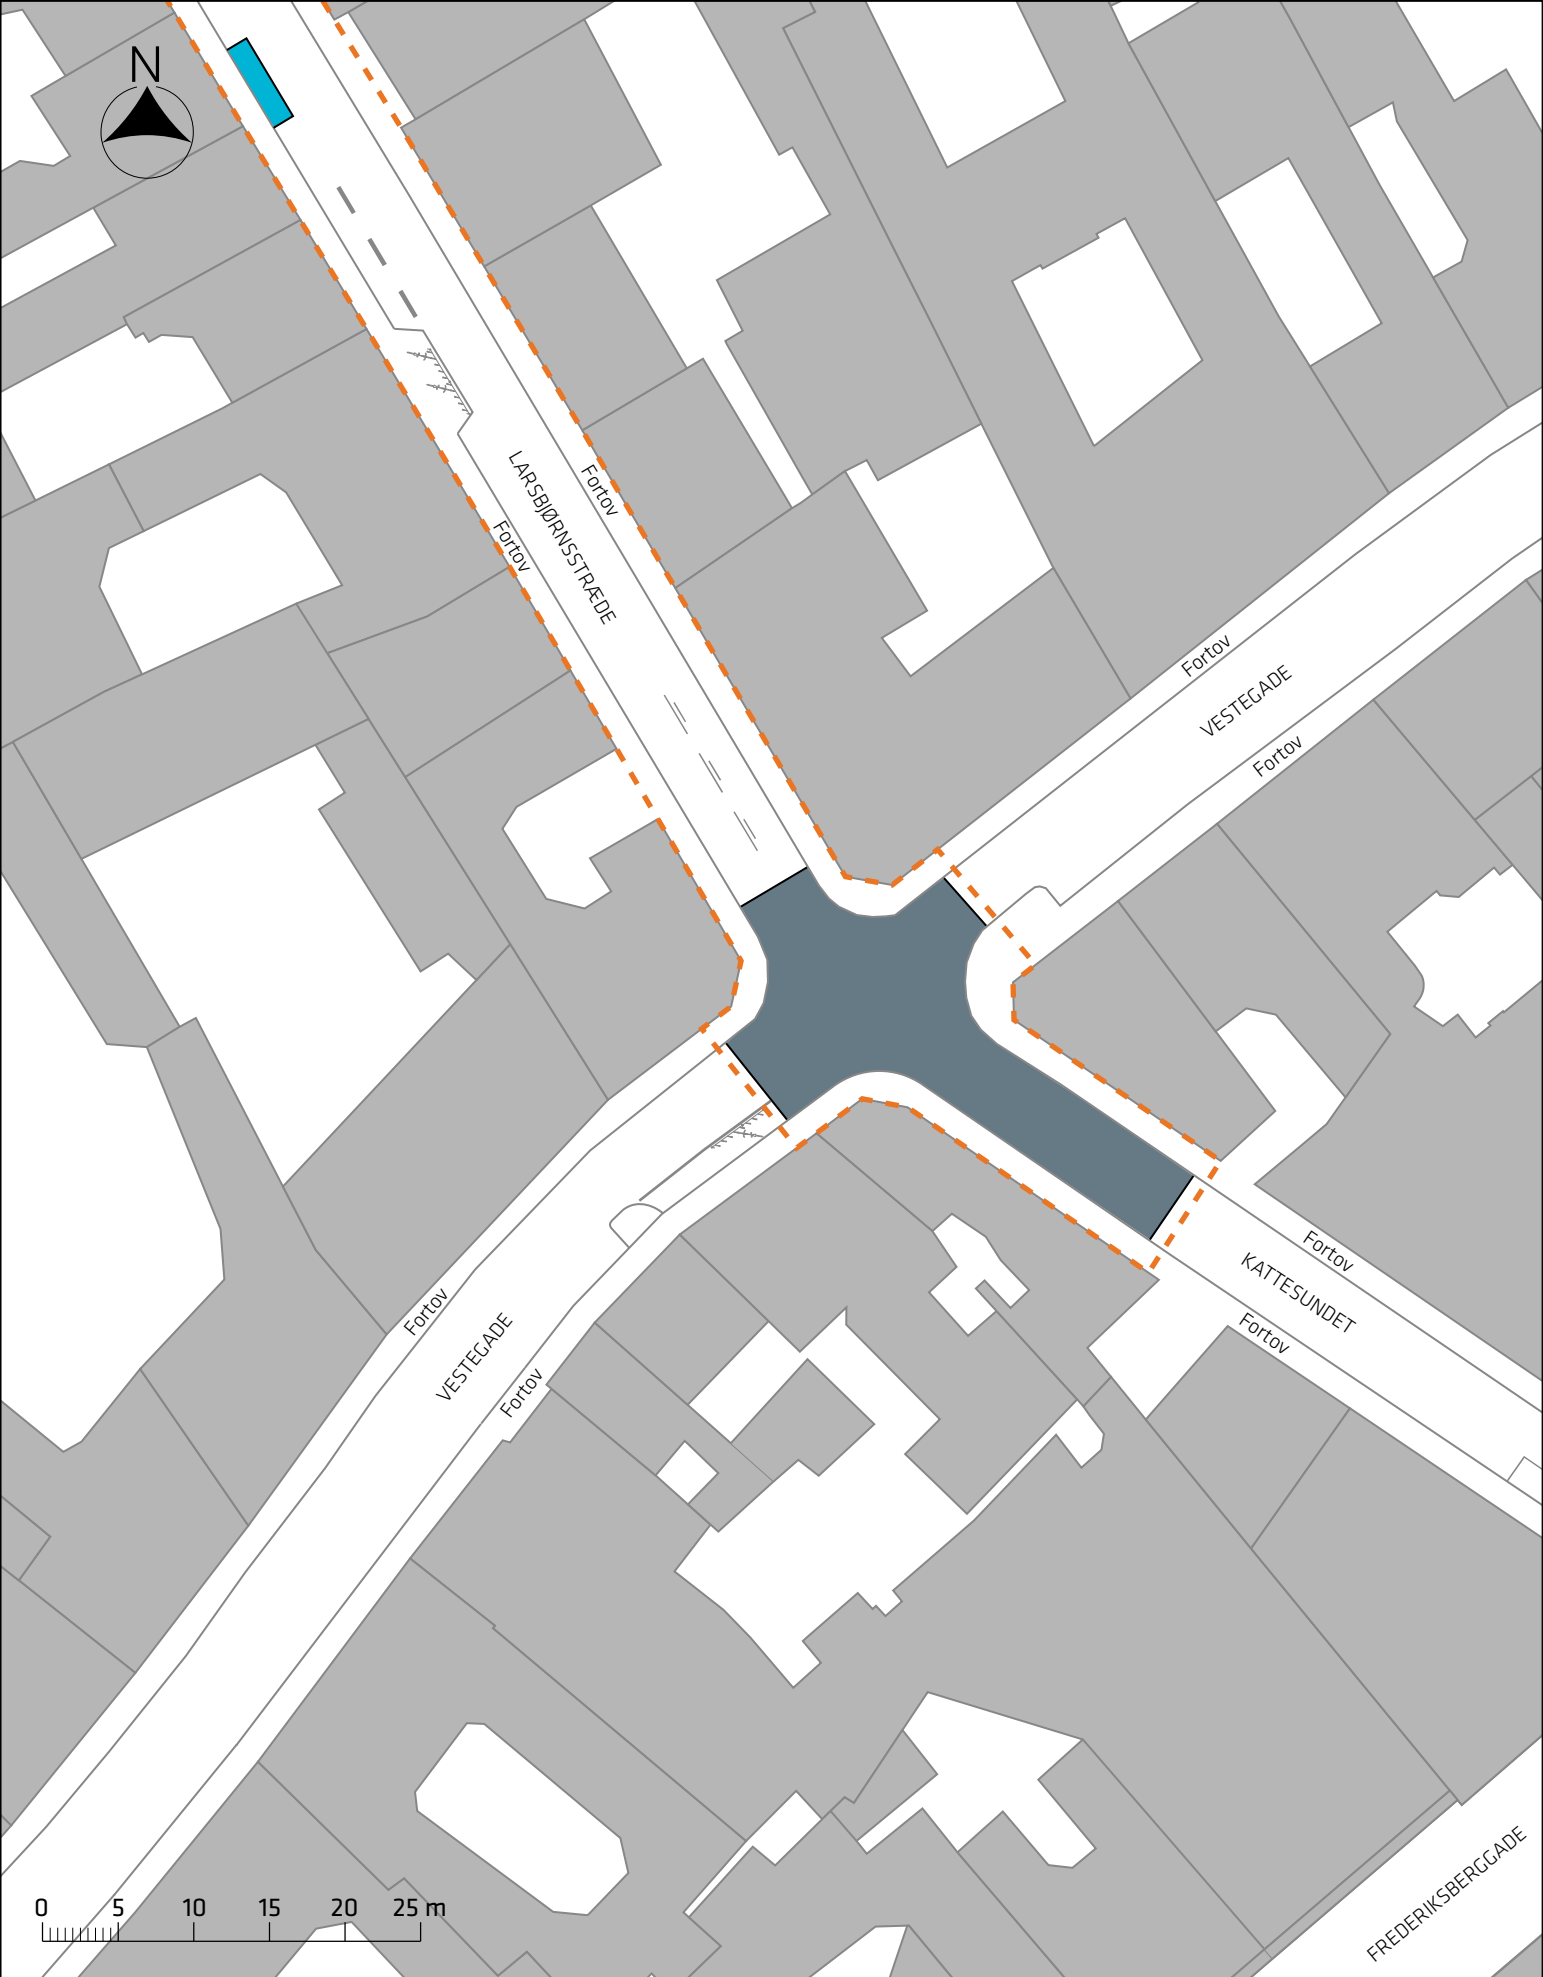

ØRSTEDSPARKEN

Indgang til parken

Førtov
Cykelsti

NØRRE VOLDCADE

Cykelsti
Førtov

Cykelsti
Førtov

TEGLGÅRDSSTRÆDE
Førtov

0 5 10 15 20 25 m

Signaturforklaring

- Projektområde
- Fortov
- Cykelparkering

Bedre byliv i stræderne, Nørre Kvarter

Nørre Voldgade/Teglårdsstræde
Skitseforslag

Bilag 3A

Signaturforklaring

-  Projektområde
-  Hævet flade
-  Cykelparkering
-  Fleksibel byrum

 Eks. cykelparkering

Bedre byliv i stræderne, Nørre Kvarter

Teglgårdsstræde/Larsbjørnsstræde
Skitseforslag

Bilag 3B

Signaturforklaring

-  Projektområde
-  Hævet flade
-  Cykelparkering
-  Eks. cykelparkering

Bedre byliv i stræderne, Nørre Kvarter

Larsbjørnsstræde/Kattesundet
Skitseforslag

Bilag 3C