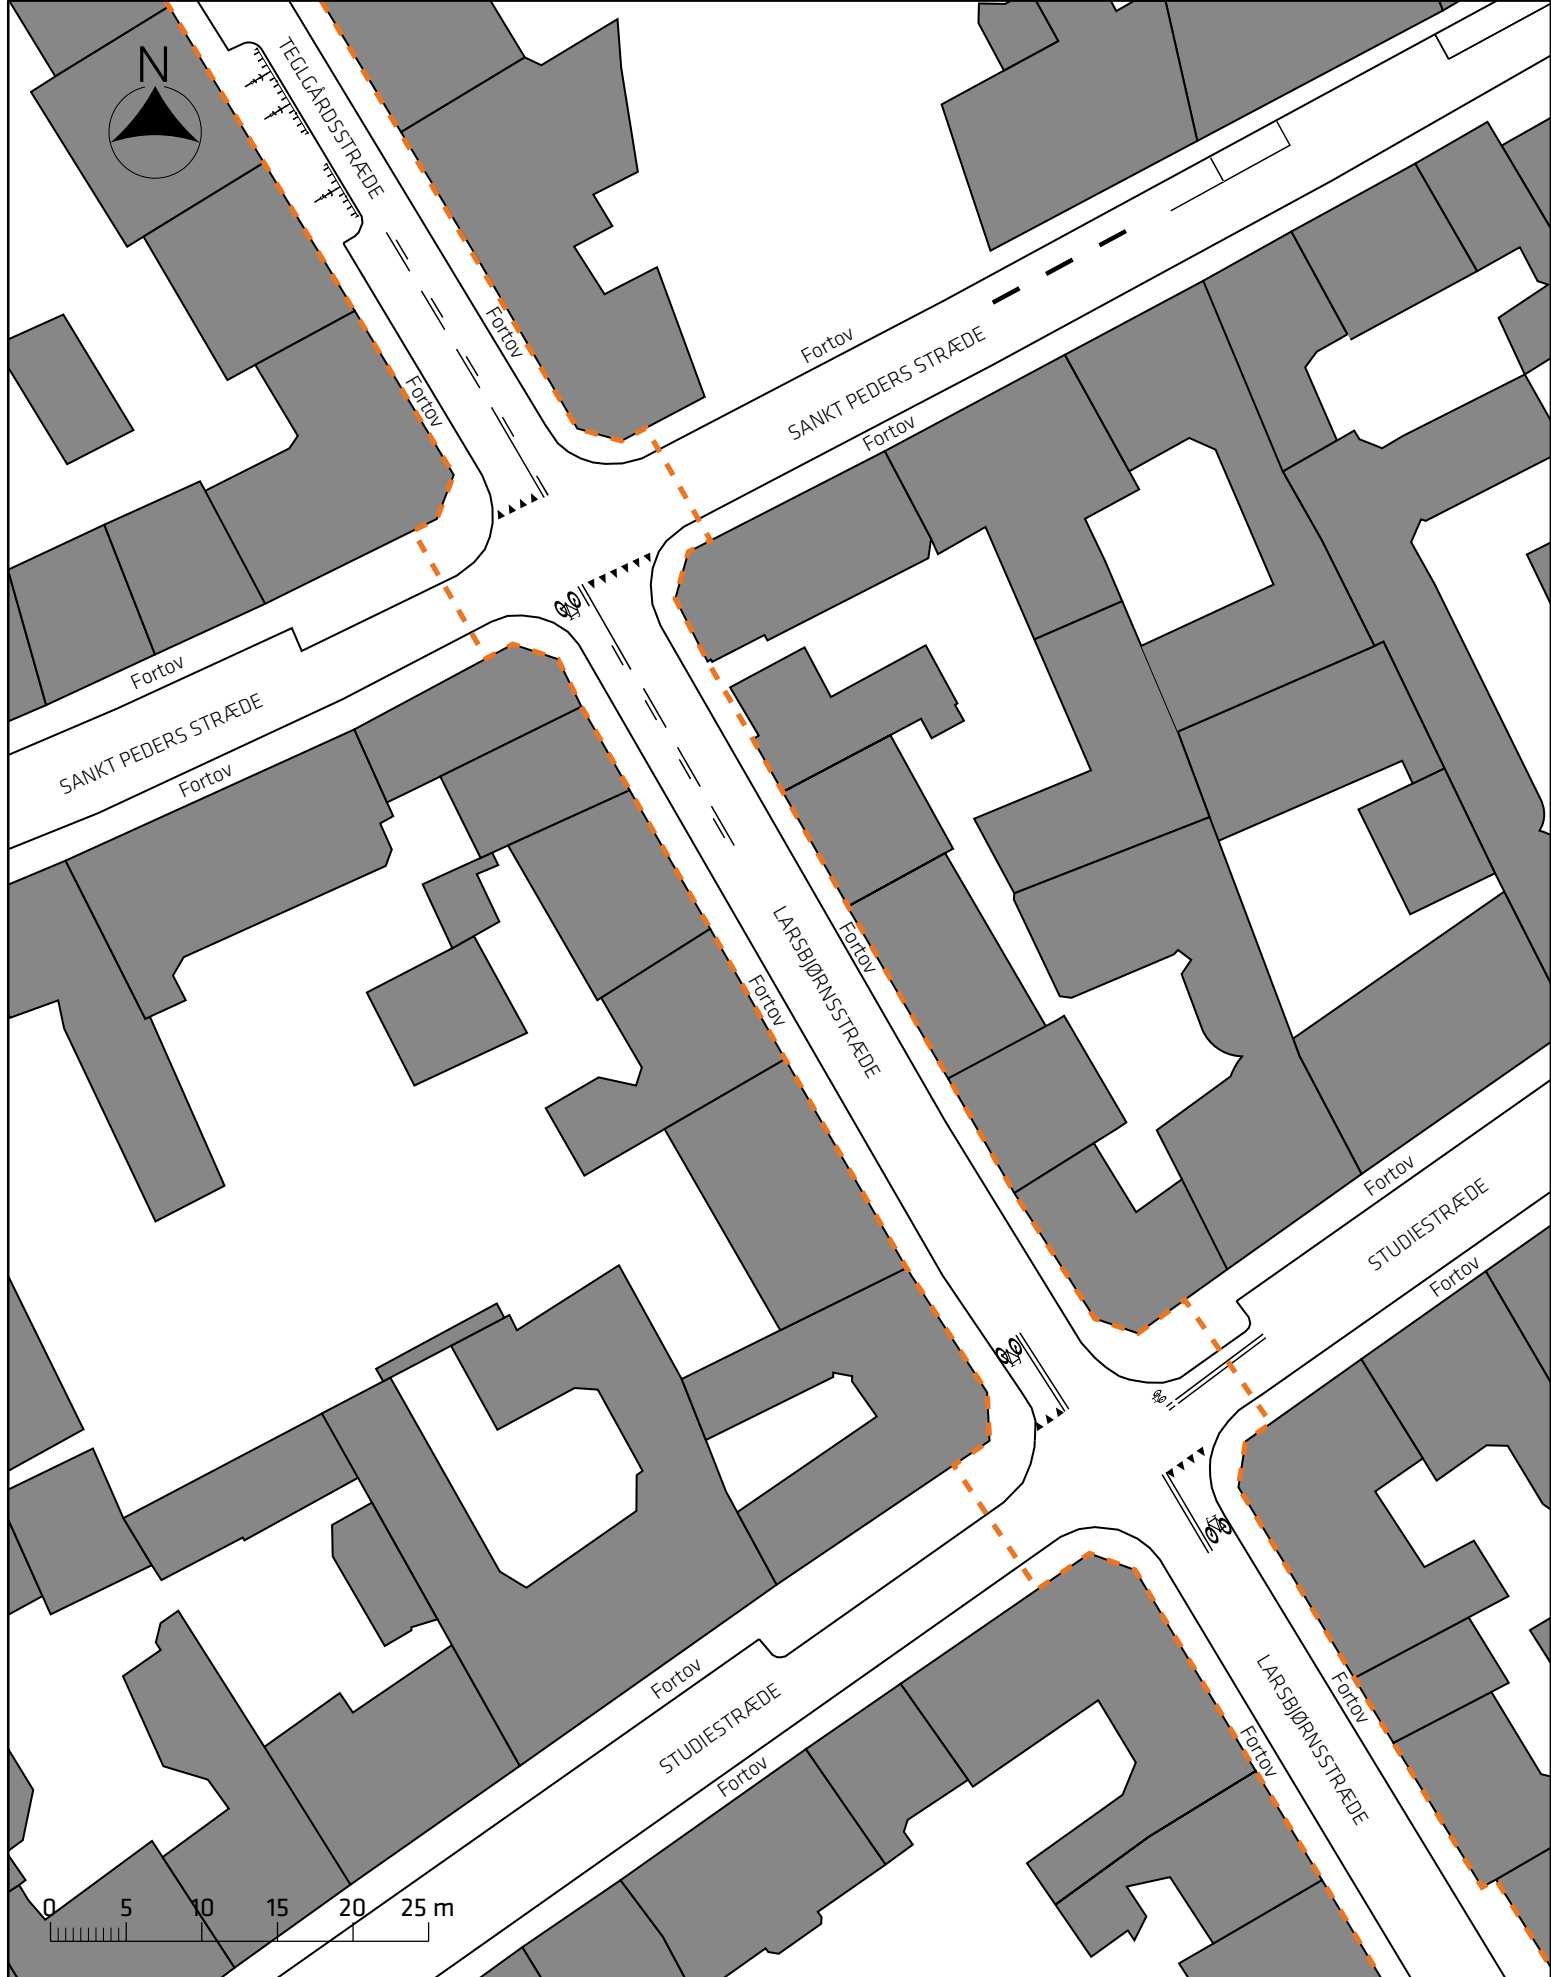

ØRSTEDSPARKEN

Indgang til parken

Førtov
Cykelsti

NØRRE VOLDGADE

Cykelsti
Førtov

Cykelsti
Førtov

TEGLGÅRDSSTRÆDE
Førtov

0 5 10 15 20 25 m

Signaturforklaring

----- Projektområde

Bedre byliv i stræderne, Nørre Kvarter

Nørre Voldgade/Teglgårdsstræde
Eksisterende forhold

Bilag 2A

Signaturforklaring

- - - - - Projektområde
- Cykelparkering

Bedre byliv i stræderne, Nørre Kvarter

Teglgårdsstræde/Larsbjørnsstræde
Eksisterende forhold

Signaturforklaring

-  Projektområde
-  Cykelparkering

Bedre byliv i stræderne, Nørre Kvarter

Larsbjørnsstræde/Kattesundet
Eksisterende forhold