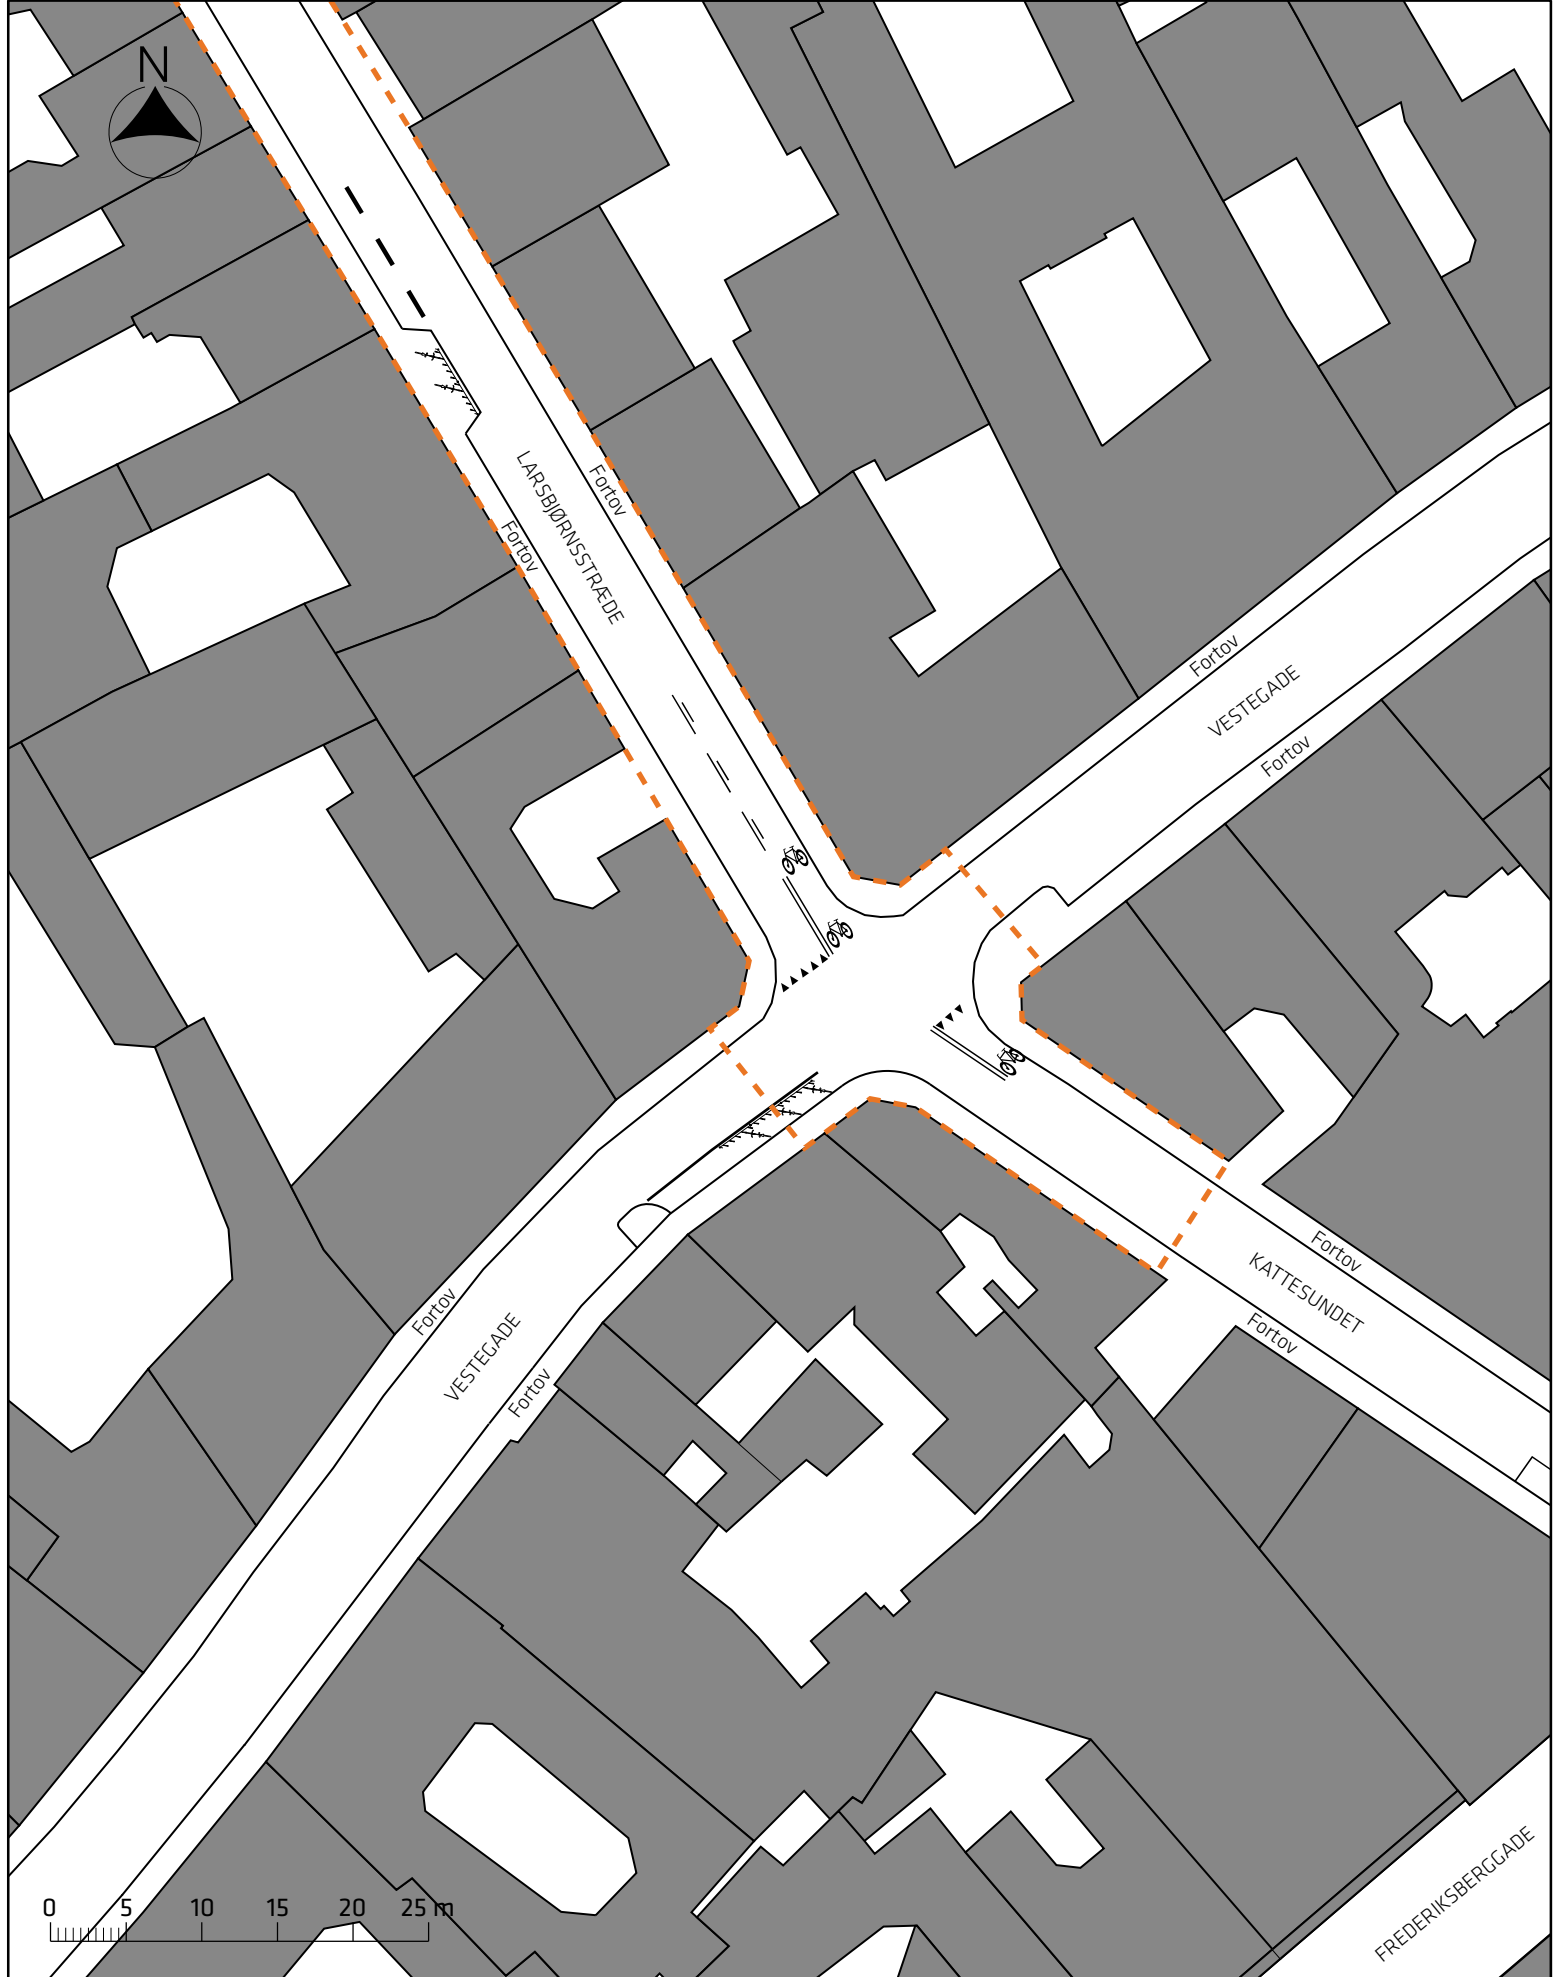

ØRSTEDSPARKEN

Indgang til parken

Førtov
Cykelsti

NØRRE VOLDGADE

Cykelsti
Førtov

Cykelsti
Førtov

TEGLGÅRDSSTRÆDE
Førtov

0 5 10 15 20 25 m

Signaturforklaring

----- Projektområde

Bedre byliv i stræderne, Nørre Kvarter

Nørre Voldgade/Teglgårdsstræde
Eksisterende forhold

Bilag 2A

Signaturforklaring

- - - - - Projektområde
- Cykelparkering

Bedre byliv i stræderne, Nørre Kvarter

Teglgårdsstræde/Larsbjørnsstræde
Eksisterende forhold

Signaturforklaring

-  Projektområde
-  Cykelparkering

Bedre byliv i stræderne, Nørre Kvarter

Larsbjørnsstræde/Kattesundet
Eksisterende forhold