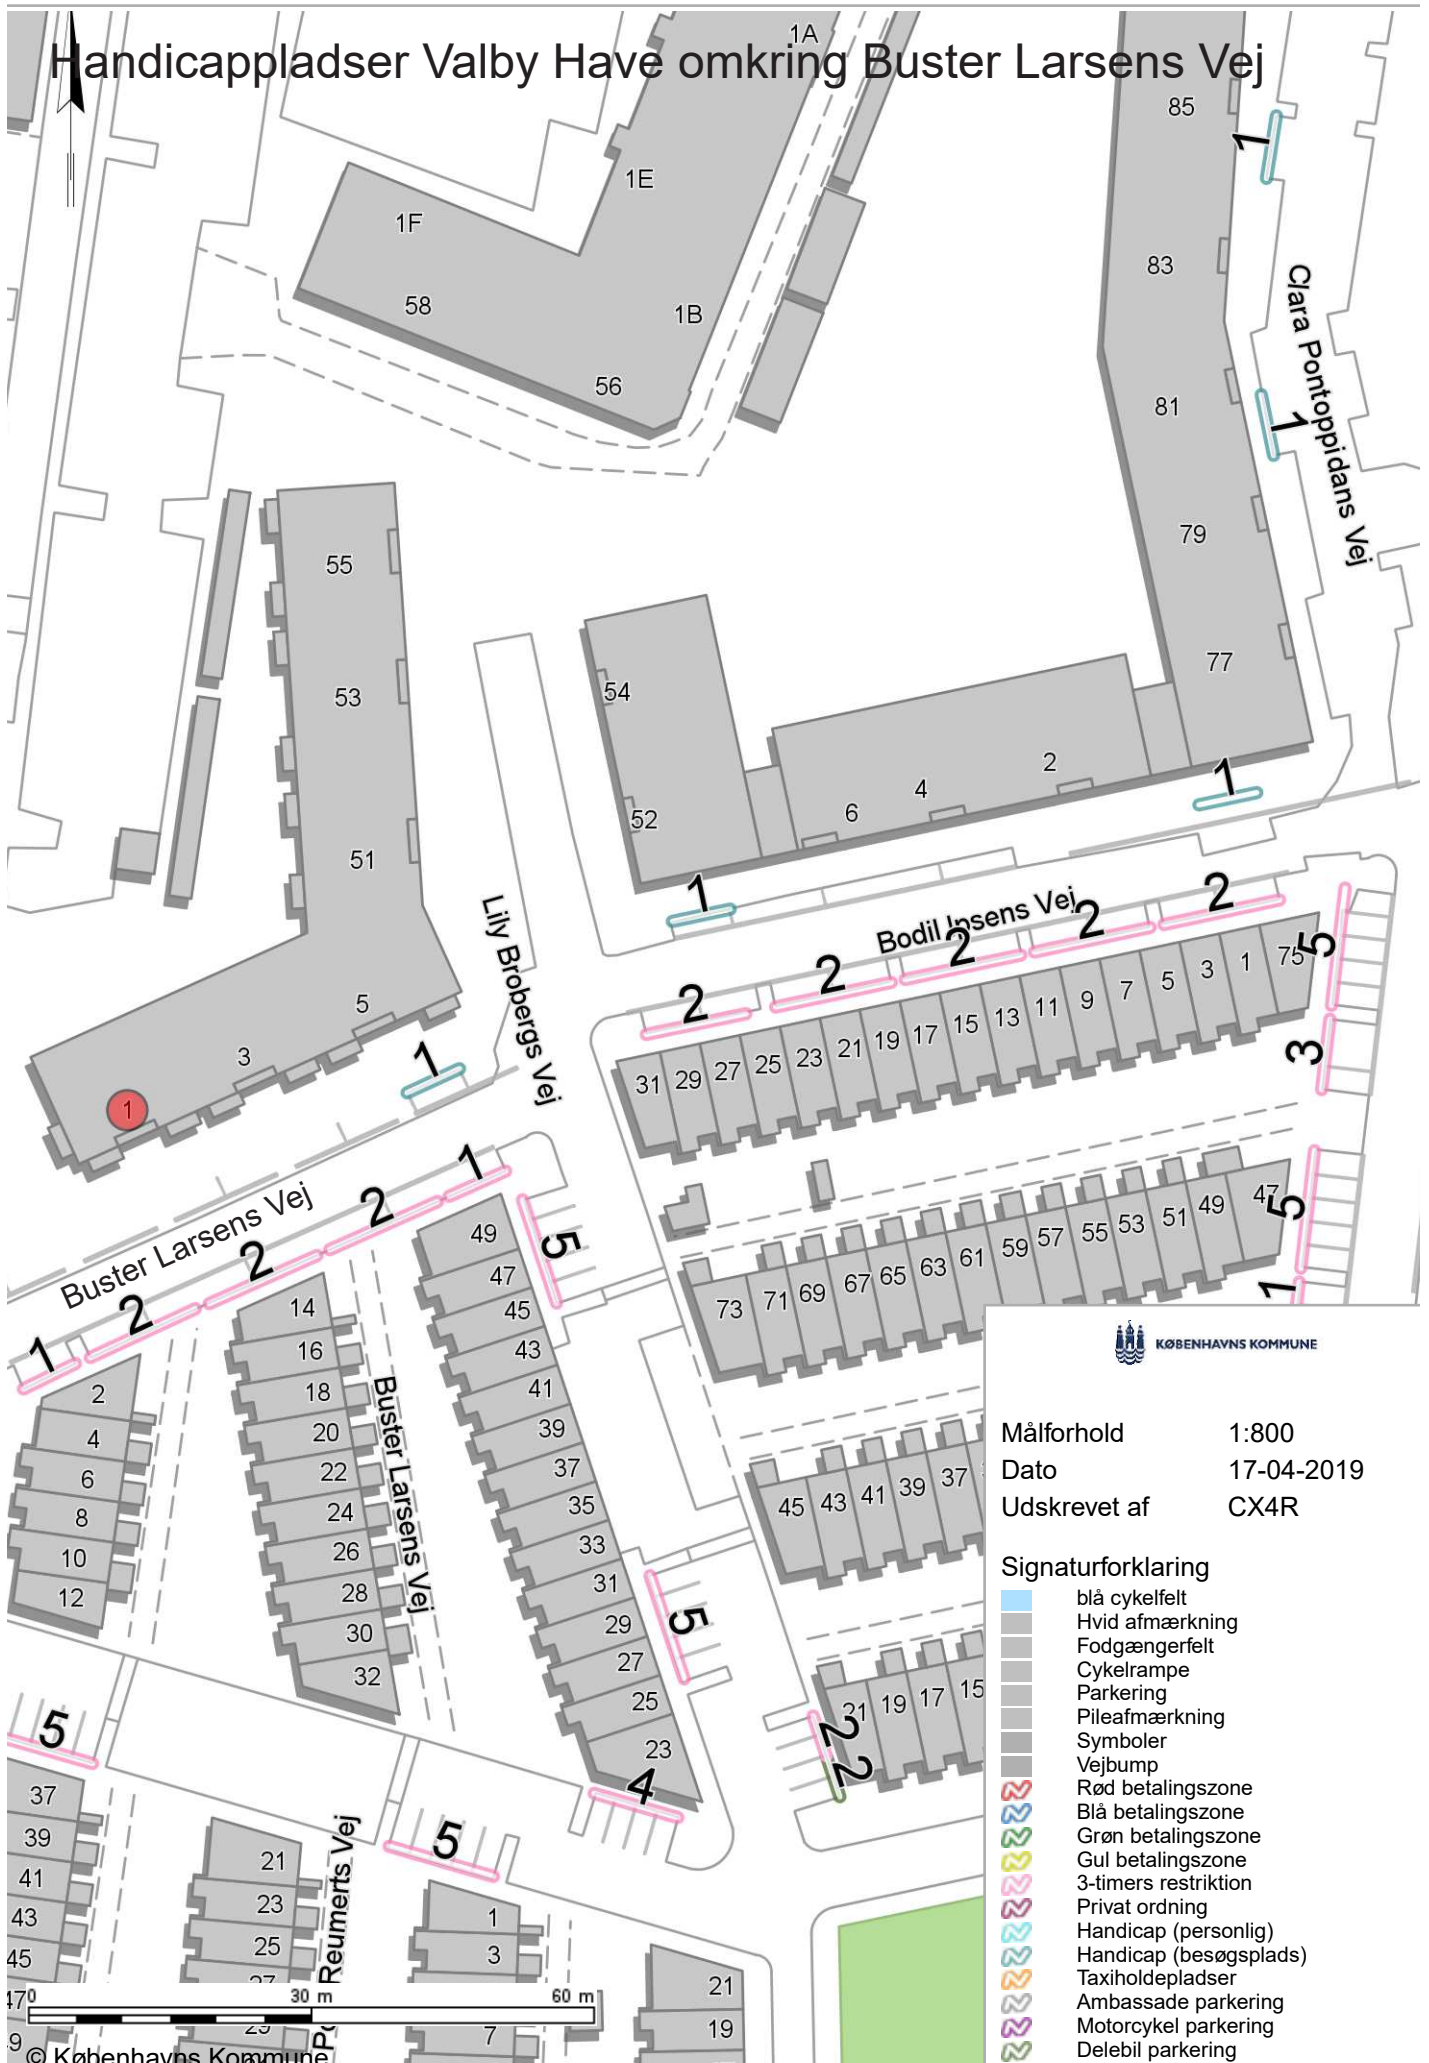

Handicappladser Valby Have omkring Buster Larsens Vej

KØBENHAVNS KOMMUNE

Målforhold 1:800
 Dato 17-04-2019
 Udskrevet af CX4R

Signaturforklaring

- blå cykelfelt
- Hvid afmærkning
- Fodgængerfelt
- Cykelrampe
- Parkering
- Pileafmærkning
- Symboler
- Vejbump
- Rød betalingszone
- Blå betalingszone
- Grøn betalingszone
- Gul betalingszone
- 3-timers restriktion
- Privat ordning
- Handicap (personlig)
- Handicap (besøgsplads)
- Taxiholdepladser
- Ambassade parkering
- Motorcykel parkering
- Delebil parkering