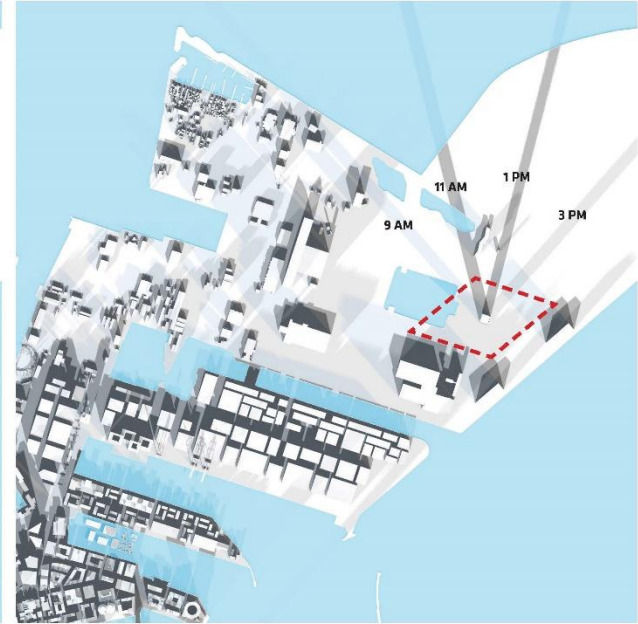

Volumenundersøgelse - Bilag til drøftelsessag

Maj/Juni, 2017 / H.C. Andersen Adventure Tower & Park

BIG + SLA + RAMBØLL + ZÜBLIN + FORREC + ECA+ KAB + DELOITTE + 3F KØBENHAVN + HORESTA

NORDHAVN I DAG

VI HAR FÅET TIL OPGAVE AT TEGNE ET
EVENTYRSTÅRN (98.575 M²), DER OMKRANSES AF EN
FORLYSTELSESPARK (30.000 M²) OG EN OFFENTLIG
PARK PÅ EN GRUND, SOM ER CA 70.000 - 100.000 M².

SATELLIT 2016

SATELLIT 2040 ?

NORDHAVN

UDVIDELSE

H.C. Andersen Adventure Tower & Park

P.18

TURNING TORSO, MALMÖ

EIFFELTÅRNET, PARIS

DECEMBER

SKYGGESTUDIER

OPERAEN

DEN LILLE HAVFRUE

AMALIENBORG SLOTSPLADS

NØRREPORT

SØERNE