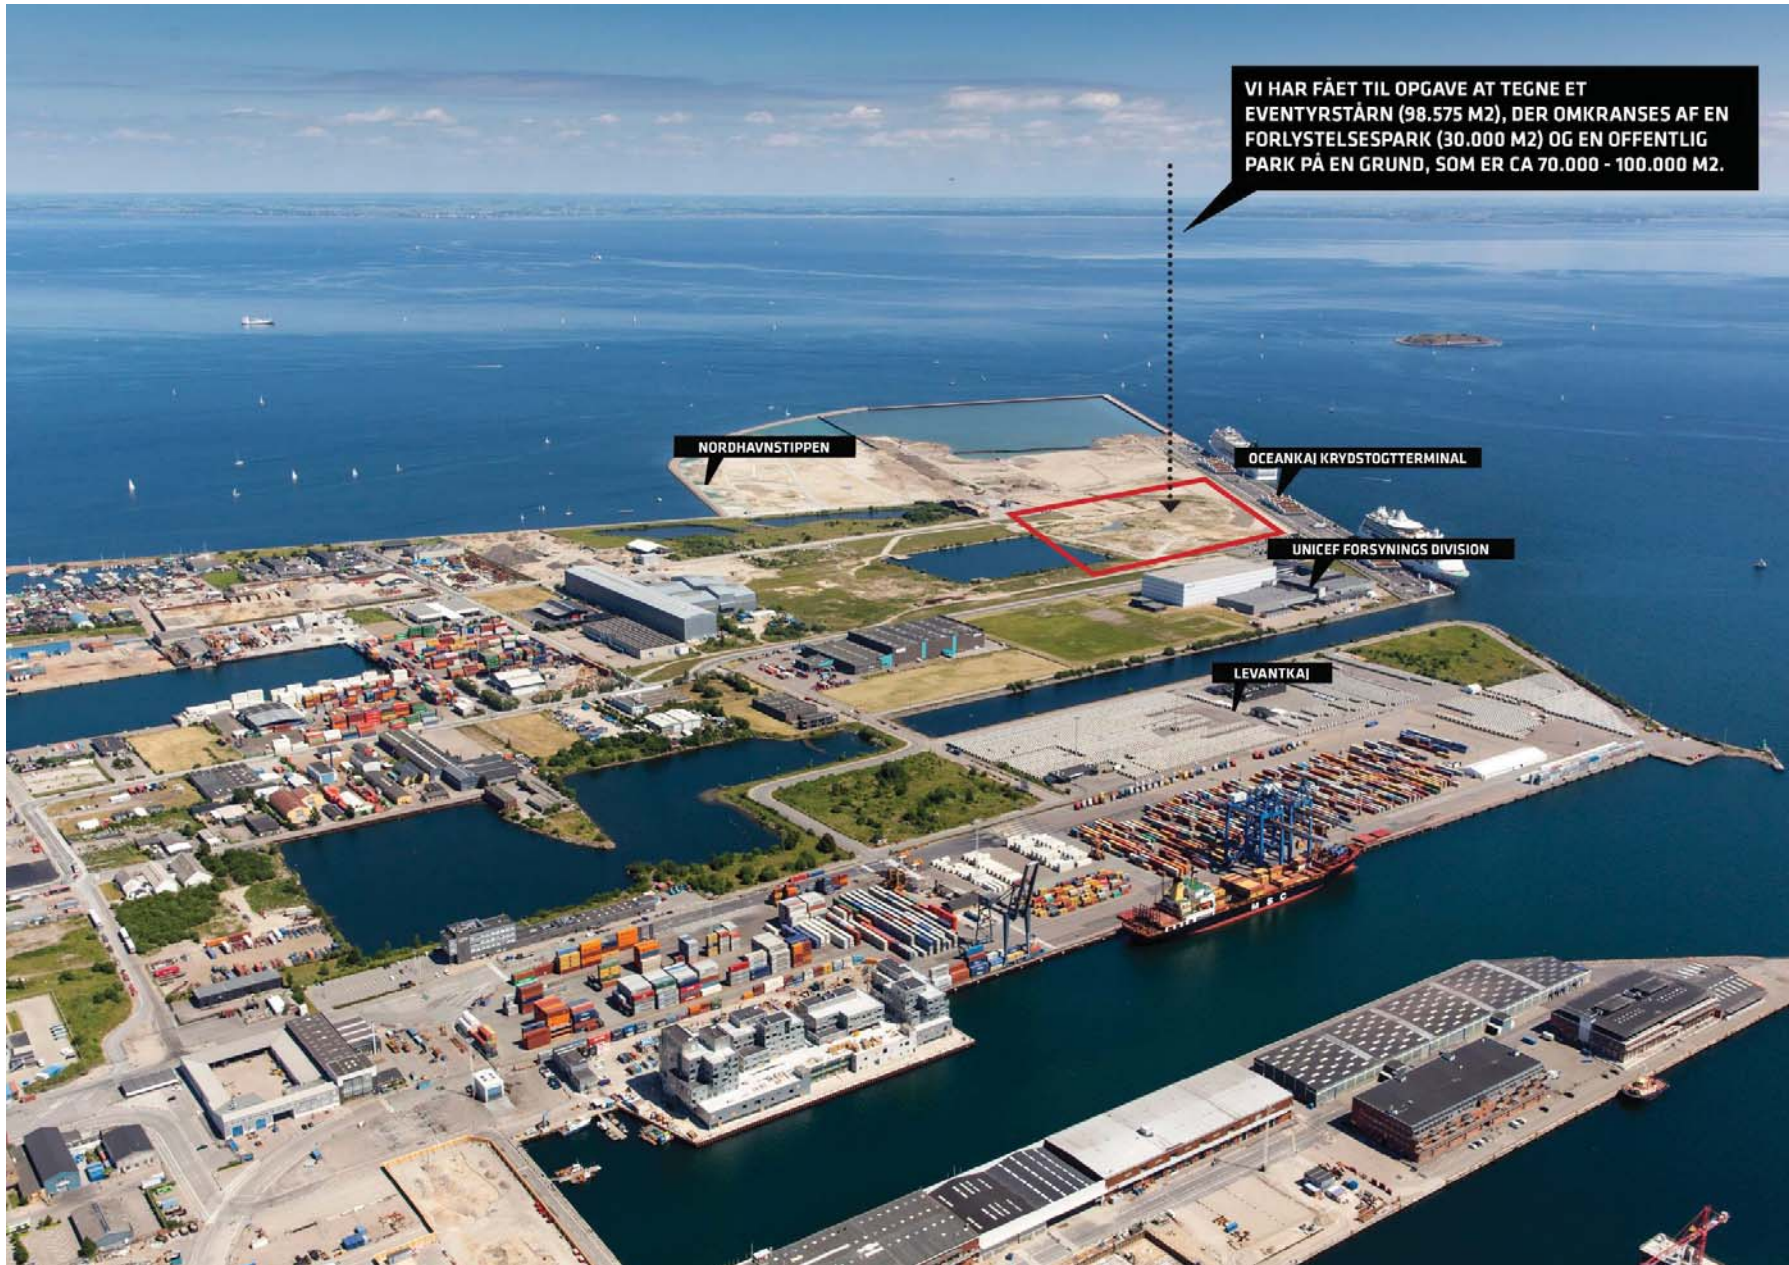

Volumenundersøgelse - Bilag til drøftelsessag

Maj/Juni, 2017 / H.C. Andersen Adventure Tower & Park

BIG + SLA + RAMBØLL + ZÜBLIN + FORREC + ECA+ KAB + DELOITTE + 3F KØBENHAVN + HORESTA

NORDHAVN I DAG

VI HAR FÅET TIL OPGAVE AT TEGNE ET
EVENTYRSTÅRN (98.575 M²), DER OMKRANSES AF EN
FORLYSTELSESPARK (30.000 M²) OG EN OFFENTLIG
PARK PÅ EN GRUND, SOM ER CA 70.000 - 100.000 M².

NORDHAVNSTIPPEN

OCEANKAJ KRYDSTOGTTERMINAL

UNICEF FORSYNINGS DIVISION

LEVANTKAJ

SELV MED EN BETYDELIG STØRRELSE HAR NORDHAVN STADIG IKKE EN UNIK IDENTITET. VI SYNES, AT NORDHAVN SKAL KUNNE TILBYDE NOGET SÆRLIGT I EN LOKAL KONTEKST GENNEM BOLIGER, ARBEJDS- OG ADSPREDELSESOMRÅDER, SAMT MASSER AF GRØNNE PARKER.

SATELLIT 2016

SATELLIT 2040 ?

NORDHAVN

UDVIDELSE

H.C. Andersen Adventure Tower & Park

P.18

TURNING TORSO, MALMÖ

EIFFELTÅRNET, PARIS