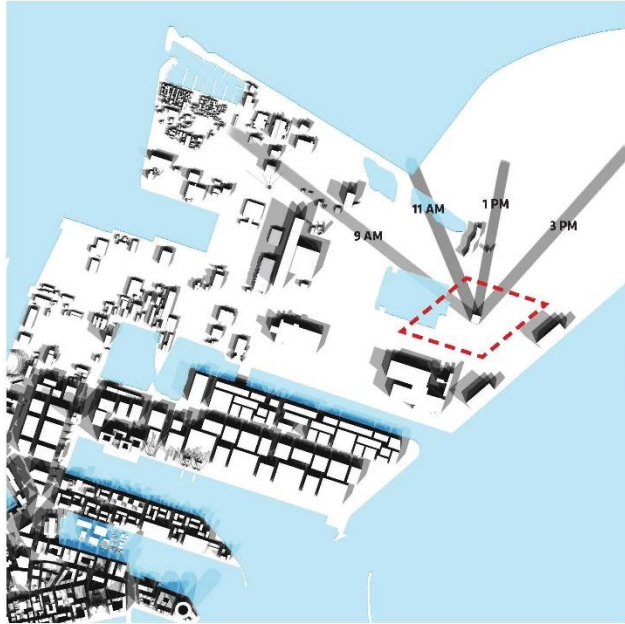

Volumenundersøgelse - Bilag til drøftelsessag

Maj/Juni, 2017 / H.C. Andersen Adventure Tower & Park

BIG + SLA + RAMBØLL + ZÜBLIN + FORREC + ECA+ KAB + DELOITTE + 3F KØBENHAVN + HORESTA

NORDHAVN I DAG

VI HAR FÅET TIL OPGAVE AT TEGNE ET
EVENTYRSTÅRN (98.575 M²), DER OMKRANSES AF EN
FORLYSTELSESPARK (30.000 M²) OG EN OFFENTLIG
PARK PÅ EN GRUND, SOM ER CA 70.000 - 100.000 M².

SATELLIT 2016

SATELLIT 2040 ?

NORDHAVN

UDVIDELSE

H.C. Andersen Adventure Tower & Park

P.18

TURNING TORSO, MALMÖ

EIFFELTÅRNET, PARIS

TIVOLI, KØBENHAVN

DISNEYLAND, PARIS

STØRRELSESSAMMENLIGNING

SITET

CONVENTIONAL APPROACH

OUR APPROACH

MARTS/OKTOBER

JUNI

DECEMBER

SKYGGESTUDIER

OPERAEN

DEN LILLE HAVFRUE

AMALIENBORG SLOTSPLADS

NØRREPORT

SØERNE