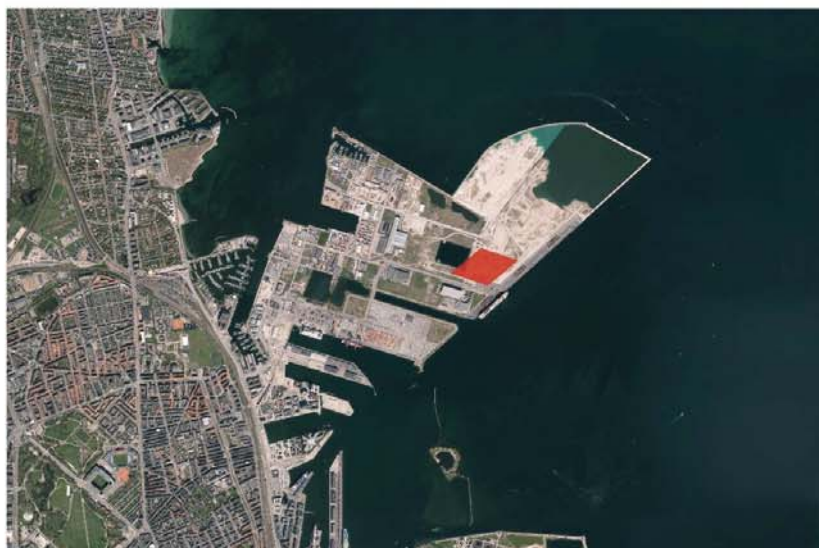

Volumenundersøgelse - Bilag til drøftelsessag

Maj/Juni, 2017 / H.C. Andersen Adventure Tower & Park

BIG + SLA + RAMBØLL + ZÜBLIN + FORREC + ECA+ KAB + DELOITTE + 3F KØBENHAVN + HORESTA

NORDHAVN I DAG

VI HAR FÅET TIL OPGAVE AT TEGNE ET
EVENTYRSTÅRN (98.575 M²), DER OMKRANSES AF EN
FORLYSTELSESPARK (30.000 M²) OG EN OFFENTLIG
PARK PÅ EN GRUND, SOM ER CA 70.000 - 100.000 M².

NORDHAVNSTIPPEN

OCEANKAJ KRYDSTOGTTERMINAL

UNICEF FORSYNINGS DIVISION

LEVANTKAJ

SELV MED EN BETYDELIG STØRRELSE HAR NORDHAVN STADIG IKKE EN UNIK IDENTITET. VI SYNES, AT NORDHAVN SKAL KUNNE TILBYDE NOGET SÆRLIGT I EN LOKAL KONTEKST GENNEM BOLIGER, ARBEJDS- OG ADSPREDELSESOMRÅDER, SAMT MASSER AF GRØNNE PARKER.

SATELLIT 2016

SATELLIT 2040 ?

NORDHAVN

UDVIDELSE

H.C. Andersen Adventure Tower & Park

P.18

TURNING TORSO, MALMÖ

EIFFELTÅRNET, PARIS