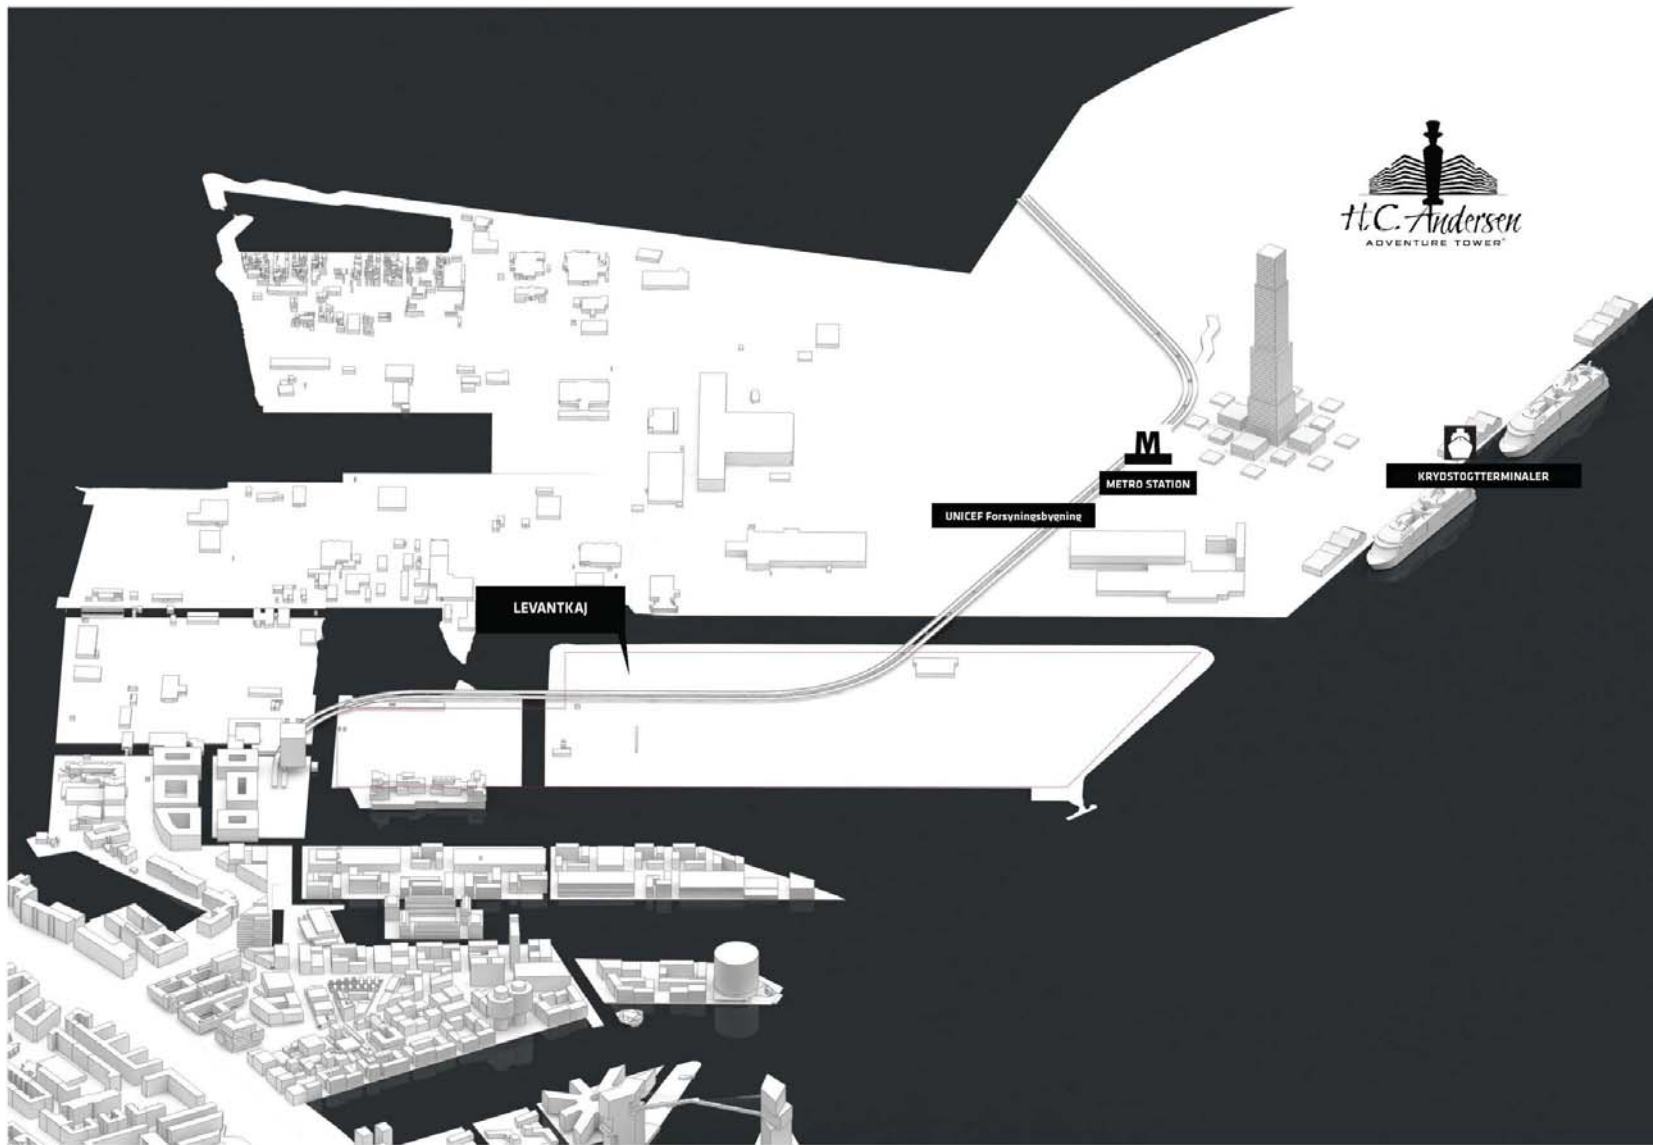

Volumenundersøgelse - Bilag til drøftelsessag

Maj/Juni, 2017 / H.C. Andersen Adventure Tower & Park

BIG + SLA + RAMBØLL + ZÜBLIN + FORREC + ECA+ KAB + DELOITTE + 3F KØBENHAVN + HORESTA

NORDHAVN I DAG

VI HAR FÅET TIL OPGAVE AT TEGNE ET
EVENTYRSTÅRN (98.575 M²), DER OMKRANSES AF EN
FORLYSTELSESPARK (30.000 M²) OG EN OFFENTLIG
PARK PÅ EN GRUND, SOM ER CA 70.000 - 100.000 M².

SATELLIT 2016

SATELLIT 2040 ?

NORDHAVN

UDVIDELSE

H.C. Andersen Adventure Tower & Park

P.18

TURNING TORSO, MALMÖ

EIFFELTÅRNET, PARIS

TIVOLI, KØBENHAVN

DISNEYLAND, PARIS

STØRRELSESSAMMENLIGNING

SITET

CONVENTIONAL APPROACH

OUR APPROACH

MARTS/OKTOBER

JUNI

DECEMBER

SKYGGESTUDIER

OPERAEN

DEN LILLE HAVFRUE

AMALIENBORG SLOTSPLADS

NØRREPORT

SØERNE