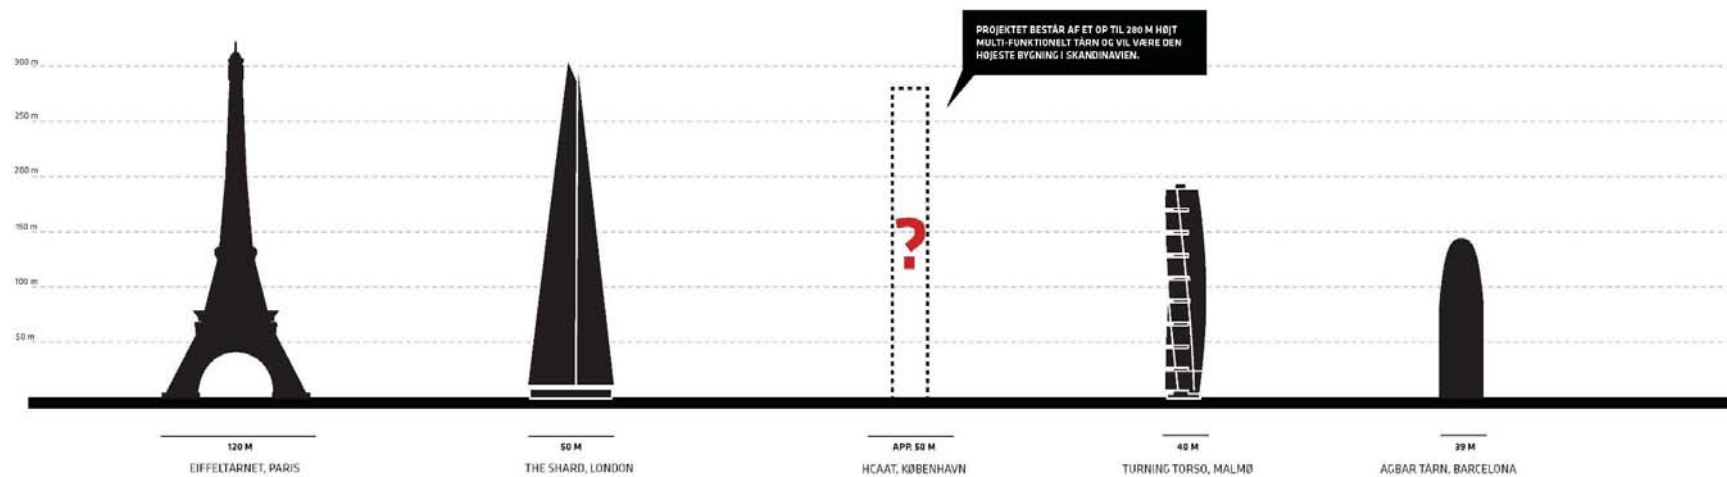

SATELLIT 2016

SATELLIT 2040 ?

NORDHAVN

UDVIDELSE

H.C. Andersen Adventure Tower & Park

P.18

TURNING TORSO, MALMÖ

EIFFELTÅRNET, PARIS

TIVOLI, KØBENHAVN

DISNEYLAND, PARIS

STØRRELSESSAMMENLIGNING

SITET

CONVENTIONAL APPROACH

OUR APPROACH

MARTS/OKTOBER

JUNI

DECEMBER

SKYGGESTUDIER

OPERAEN

DEN LILLE HAVFRUE

AMALIENBORG SLOTSPLADS

NØRREPORT

SØERNE