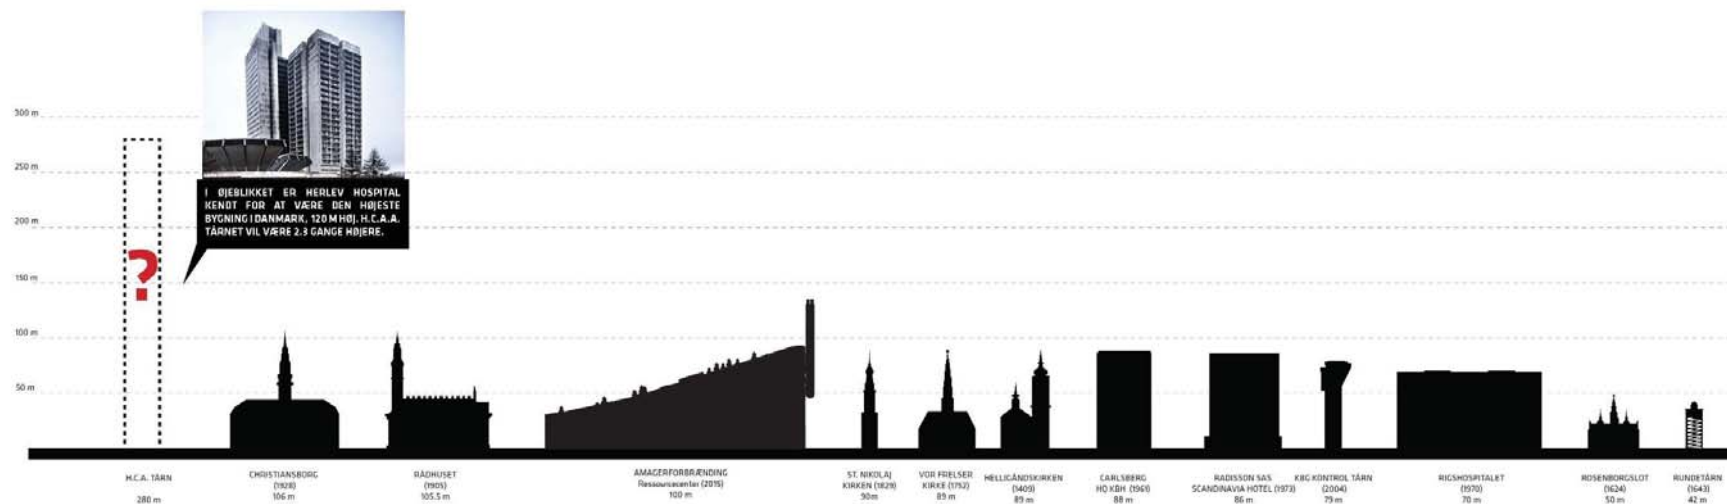

Volumenundersøgelse - Bilag til drøftelsessag

Maj/Juni, 2017 / H.C. Andersen Adventure Tower & Park

BIG + SLA + RAMBØLL + ZÜBLIN + FORREC + ECA+ KAB + DELOITTE + 3F KØBENHAVN + HORESTA

NORDHAVN I DAG

VI HAR FÅET TIL OPGAVE AT TEGNE ET
EVENTYRSTÅRN (98.575 M²), DER OMKRANSES AF EN
FORLYSTELSESPARK (30.000 M²) OG EN OFFENTLIG
PARK PÅ EN GRUND, SOM ER CA 70.000 - 100.000 M².

SATELLIT 2016

SATELLIT 2040 ?

NORDHAVN

UDVIDELSE

H.C. Andersen Adventure Tower & Park

P.18

TURNING TORSO, MALMÖ

EIFFELTÅRNET, PARIS

TIVOLI, KØBENHAVN

DISNEYLAND, PARIS

STØRRELSESSAMMENLIGNING

SITET

CONVENTIONAL APPROACH

OUR APPROACH

MARTS/OKTOBER

JUNI

DECEMBER

SKYGGESTUDIER

OPERAEN

DEN LILLE HAVFRUE

AMALIENBORG SLOTSPLADS

NØRREPORT

SØERNE