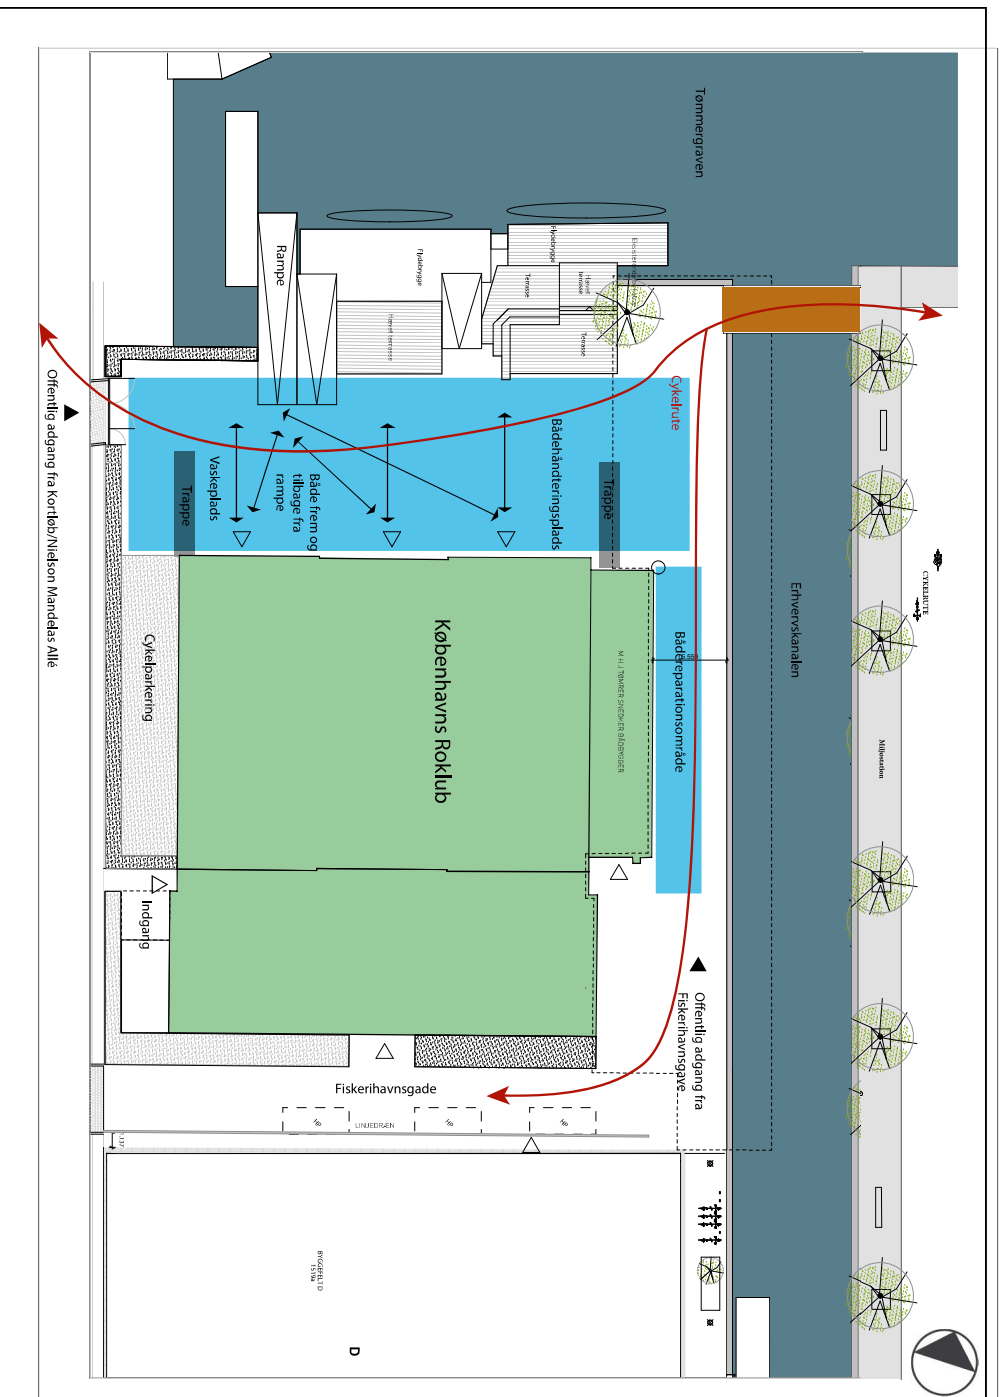

Ansøgning om dispensation til flytning af stibro ved Københavns Roklub

Lokalplan 494 Enghave Brygge

- ■ ■ ■ ■ Aktuelt område
- ■ ■ ■ ■ Lokalplan 494 Enghave Brygge
- Matrikelskel

EKSISTERENDE SITUATION med cykelrute på tværs af bådpladsen

NY SITUATION med cykelrute langs Fiskerihavnsgade