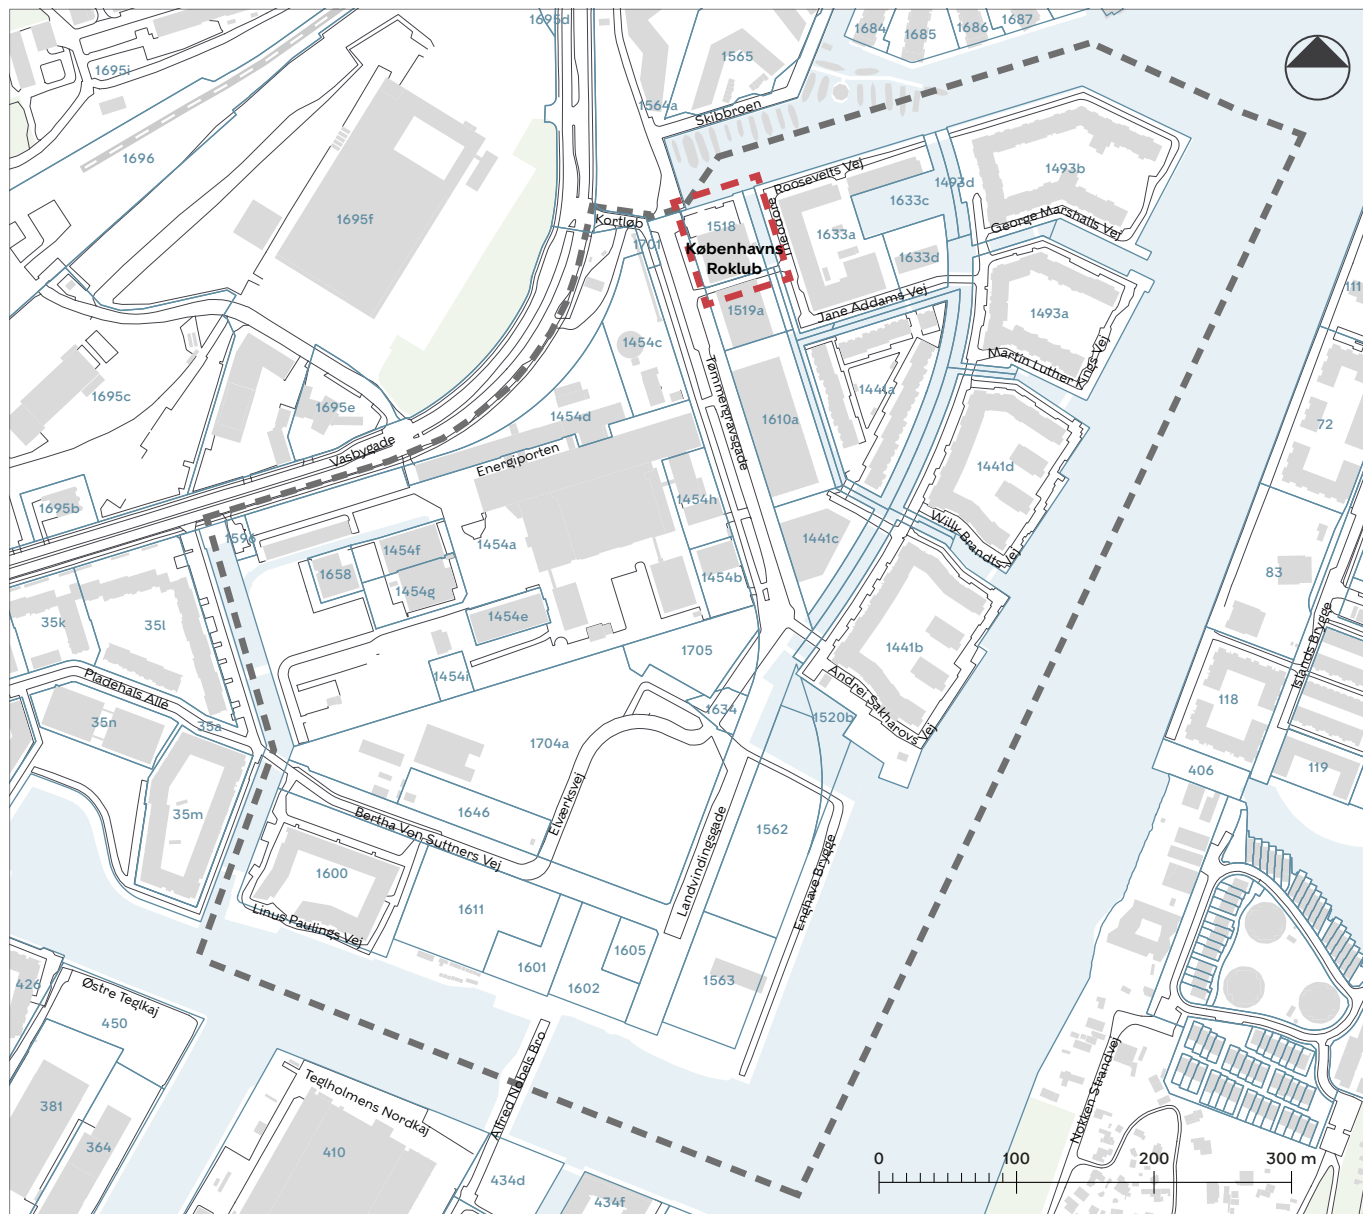

Ansøgning om dispensation til flytning af stibro ved Københavns Roklub

Lokalplan 494 Enghave Brygge

- ■ ■ ■ ■ Aktuelt område
- ■ ■ ■ ■ Lokalplan 494 Enghave Brygge
- Matrikelskel

EKSISTERENDE SITUATION med cykelrute på tværs af bådpladsen

NY SITUATION med cykelrute langs Fiskerihavnsgade