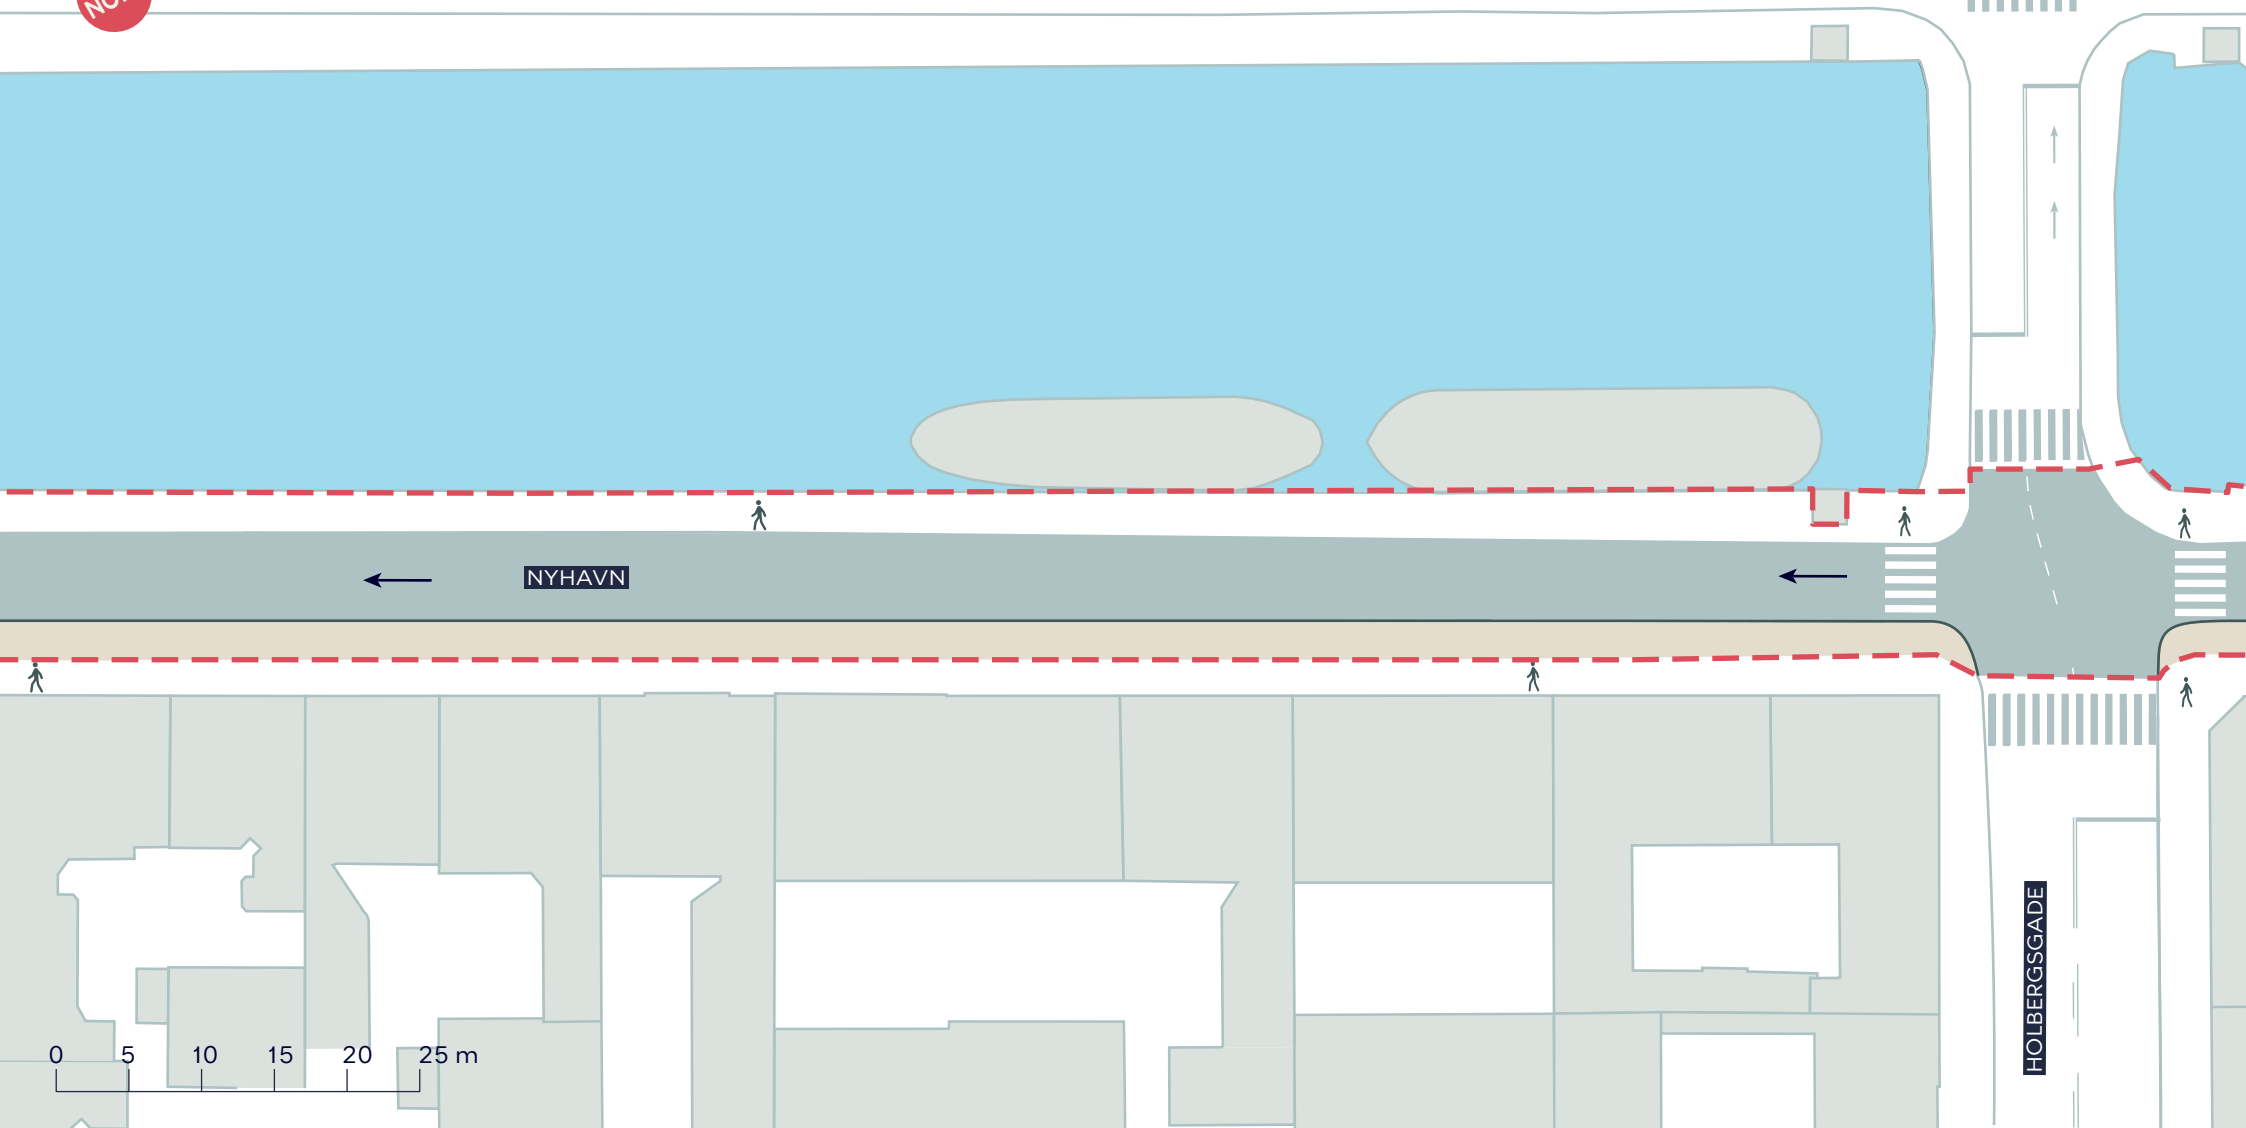

--- Anlægsområde

→ Ensretning

■ Fortov

■ Cykelgade med kørsel tilladt

■ Cykelsti

—••••• Hegn

NYHAVNS SYDSIDE

Indre By

Politisk Handlerum

BILAG 7 SAMLET

- - - Anlægsområde
- Fortov
- Cykelgade med kørsel tilladt
- Ensretning

NYHAVNS SYDSIDE
Indre By
 Politisk Handlerum

BILAG 7A

0 5 10 15 20 25 m

-  Anlægsområde
-  Fortov
-  Cykelgade med kørsel tilladt
-  Ensretning

NYHAVNS SYDSIDE
Indre By
Politisk Handlerum

BILAG 7B

- Anlægsområde
- Fortov
- Cykelgade med kørsel tilladt
- Cykelsti
- Hegn
- Ensretning

NYHAVNS SYDSIDE

Indre By

Politisk Handlerum

BILAG 7C