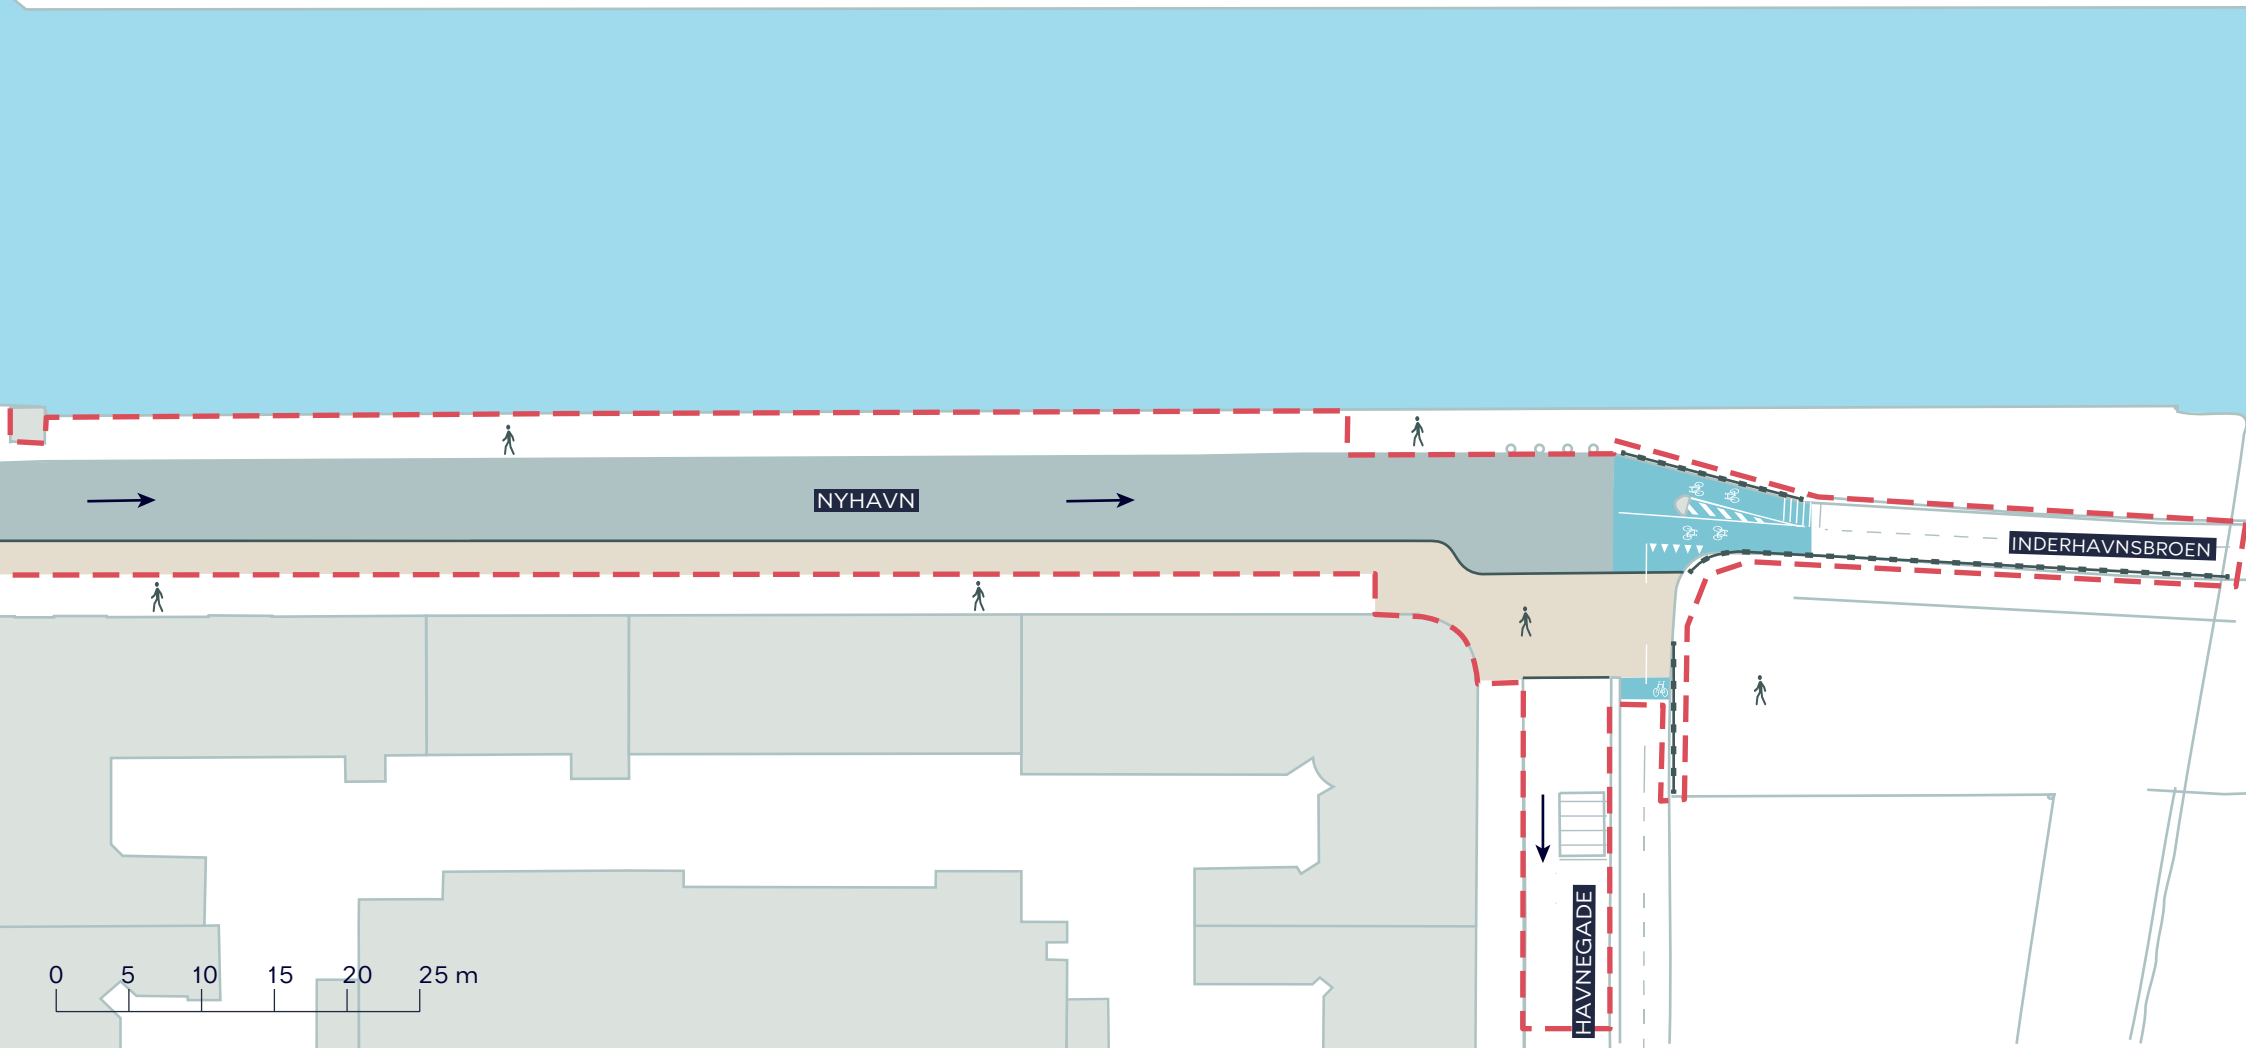

--- Anlægsområde

→ Ensretning

■ Fortov

■ Cykelgade med kørsel tilladt

■ Cykelsti

—••••• Hegn

NYHAVNS SYDSIDE

Indre By

Politisk Handlerum

BILAG 7 SAMLET

- - - Anlægsområde
- Fortov
- Cykelgade med kørsel tilladt
- Ensretning

NYHAVNS SYDSIDE
Indre By
 Politisk Handlerum

BILAG 7A

0 5 10 15 20 25 m

-  Anlægsområde
-  Fortov
-  Cykelgade med kørsel tilladt
-  Ensretning

NYHAVNS SYDSIDE
Indre By
Politisk Handlerum

BILAG 7B

- Anlægsområde
- Fortov
- Cykelgade med kørsel tilladt
- Cykelsti
- Hegn
- Ensretning

NYHAVNS SYDSIDE

Indre By

Politisk Handlerum

BILAG 7C