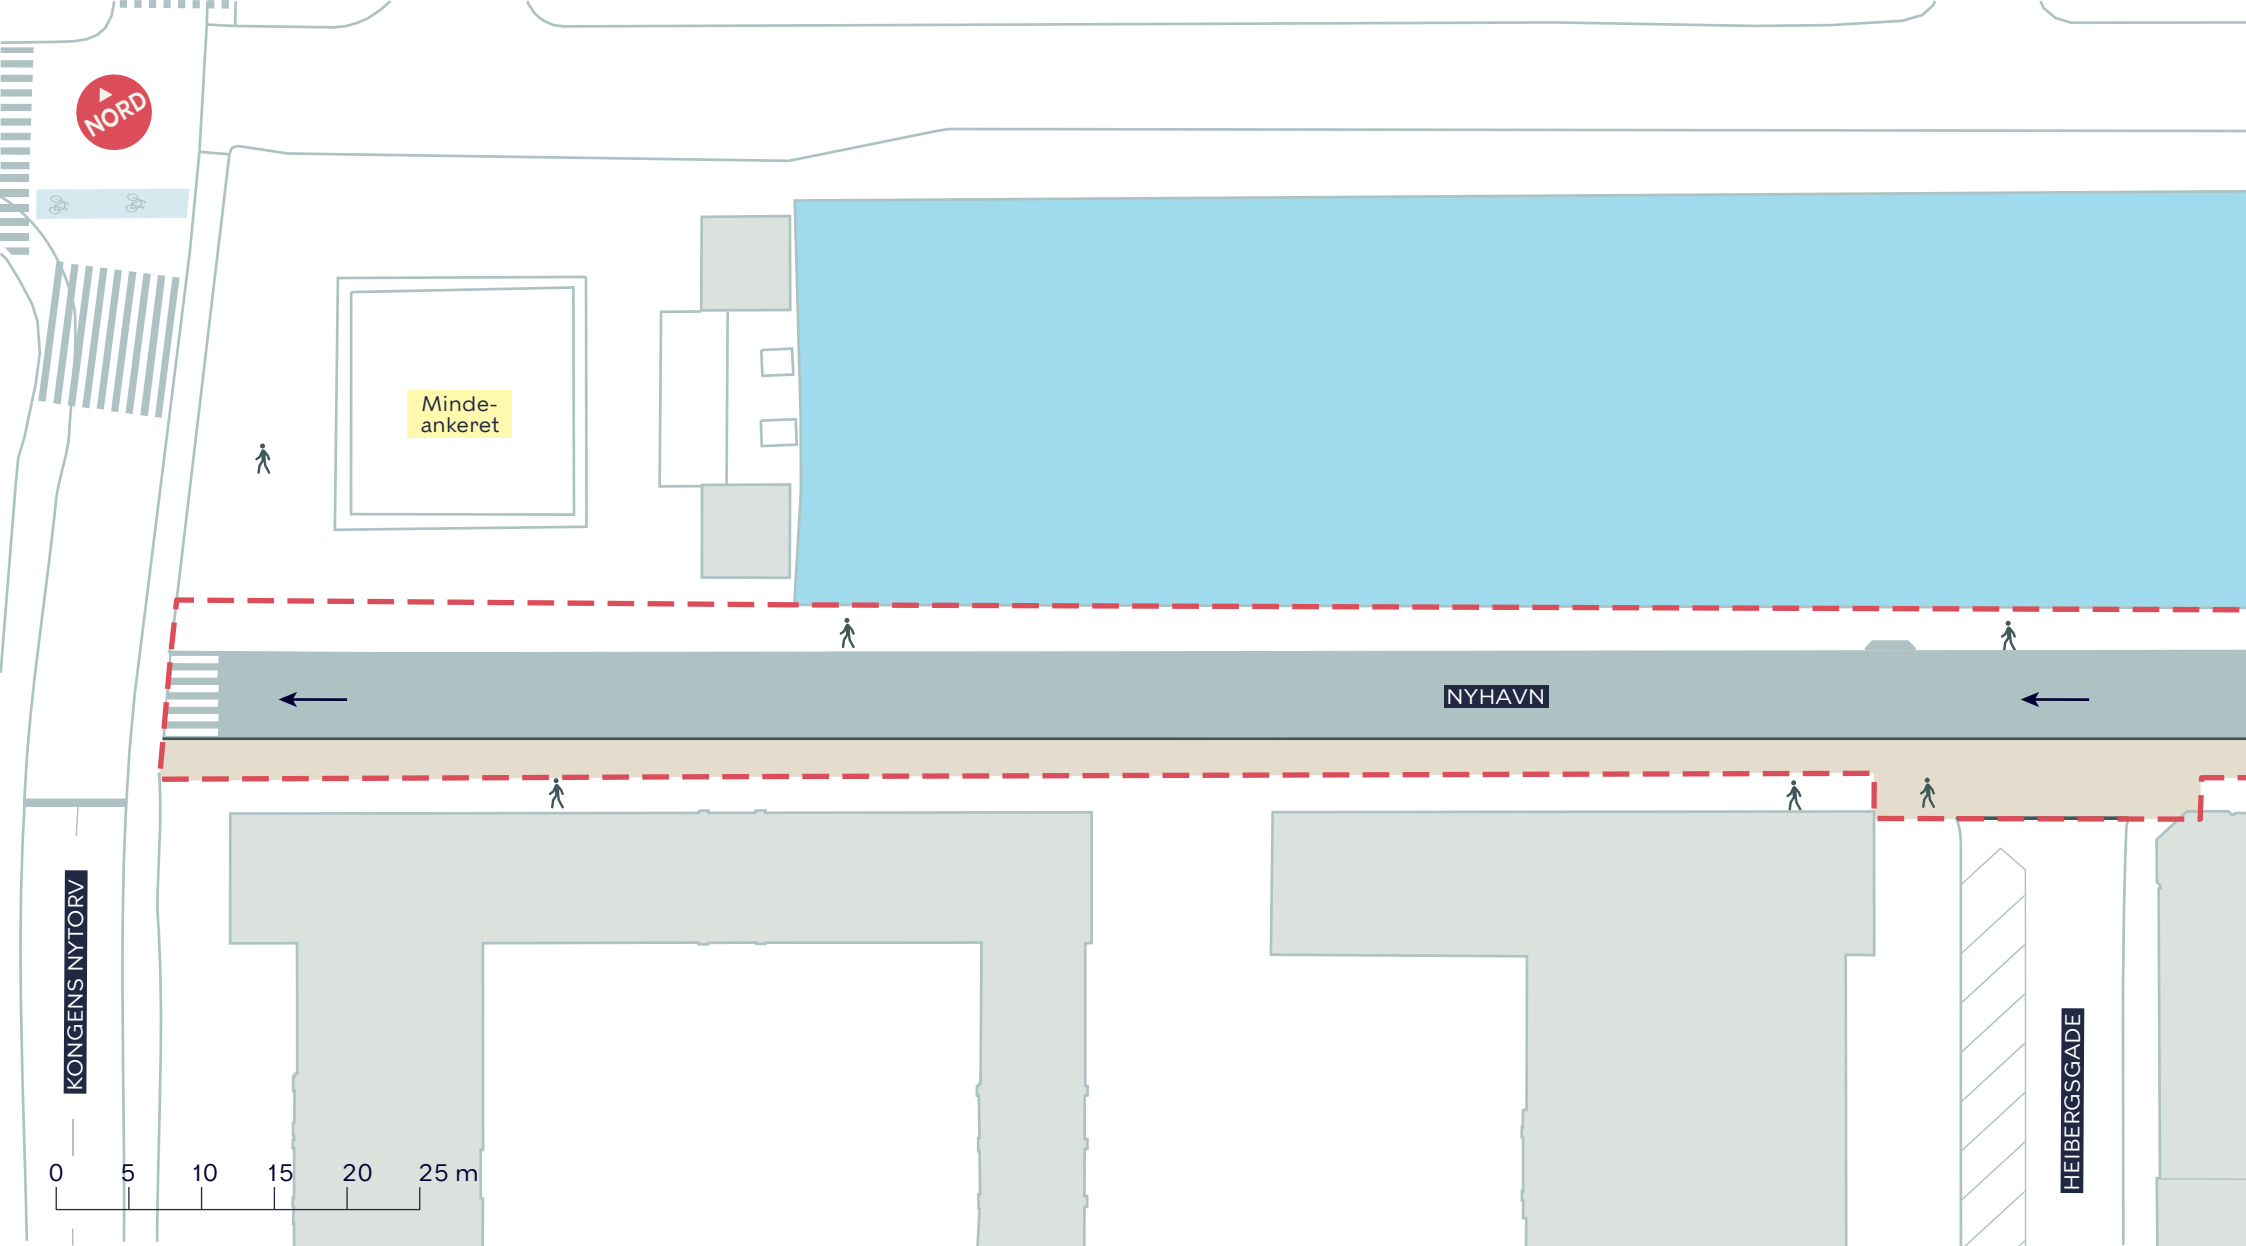

--- Anlægsområde

→ Ensretning

■ Fortov

■ Cykelgade med kørsel tilladt

■ Cykelsti

—••••• Hegn

NYHAVNS SYDSIDE

Indre By

Politisk Handlerum

BILAG 7 SAMLET

- - - Anlægsområde
- Fortov
- Cykelgade med kørsel tilladt
- Ensretning

NYHAVNS SYDSIDE
Indre By
 Politisk Handlerum

BILAG 7A

0 5 10 15 20 25 m

-  Anlægsområde
-  Fortov
-  Cykelgade med kørsel tilladt
-  Ensretning

NYHAVNS SYDSIDE
Indre By
Politisk Handlerum

BILAG 7B

- Anlægsområde
- Fortov
- Cykelgade med kørsel tilladt
- Cykelsti
- Hegn
- Ensretning

NYHAVNS SYDSIDE

Indre By

Politisk Handlerum

BILAG 7C