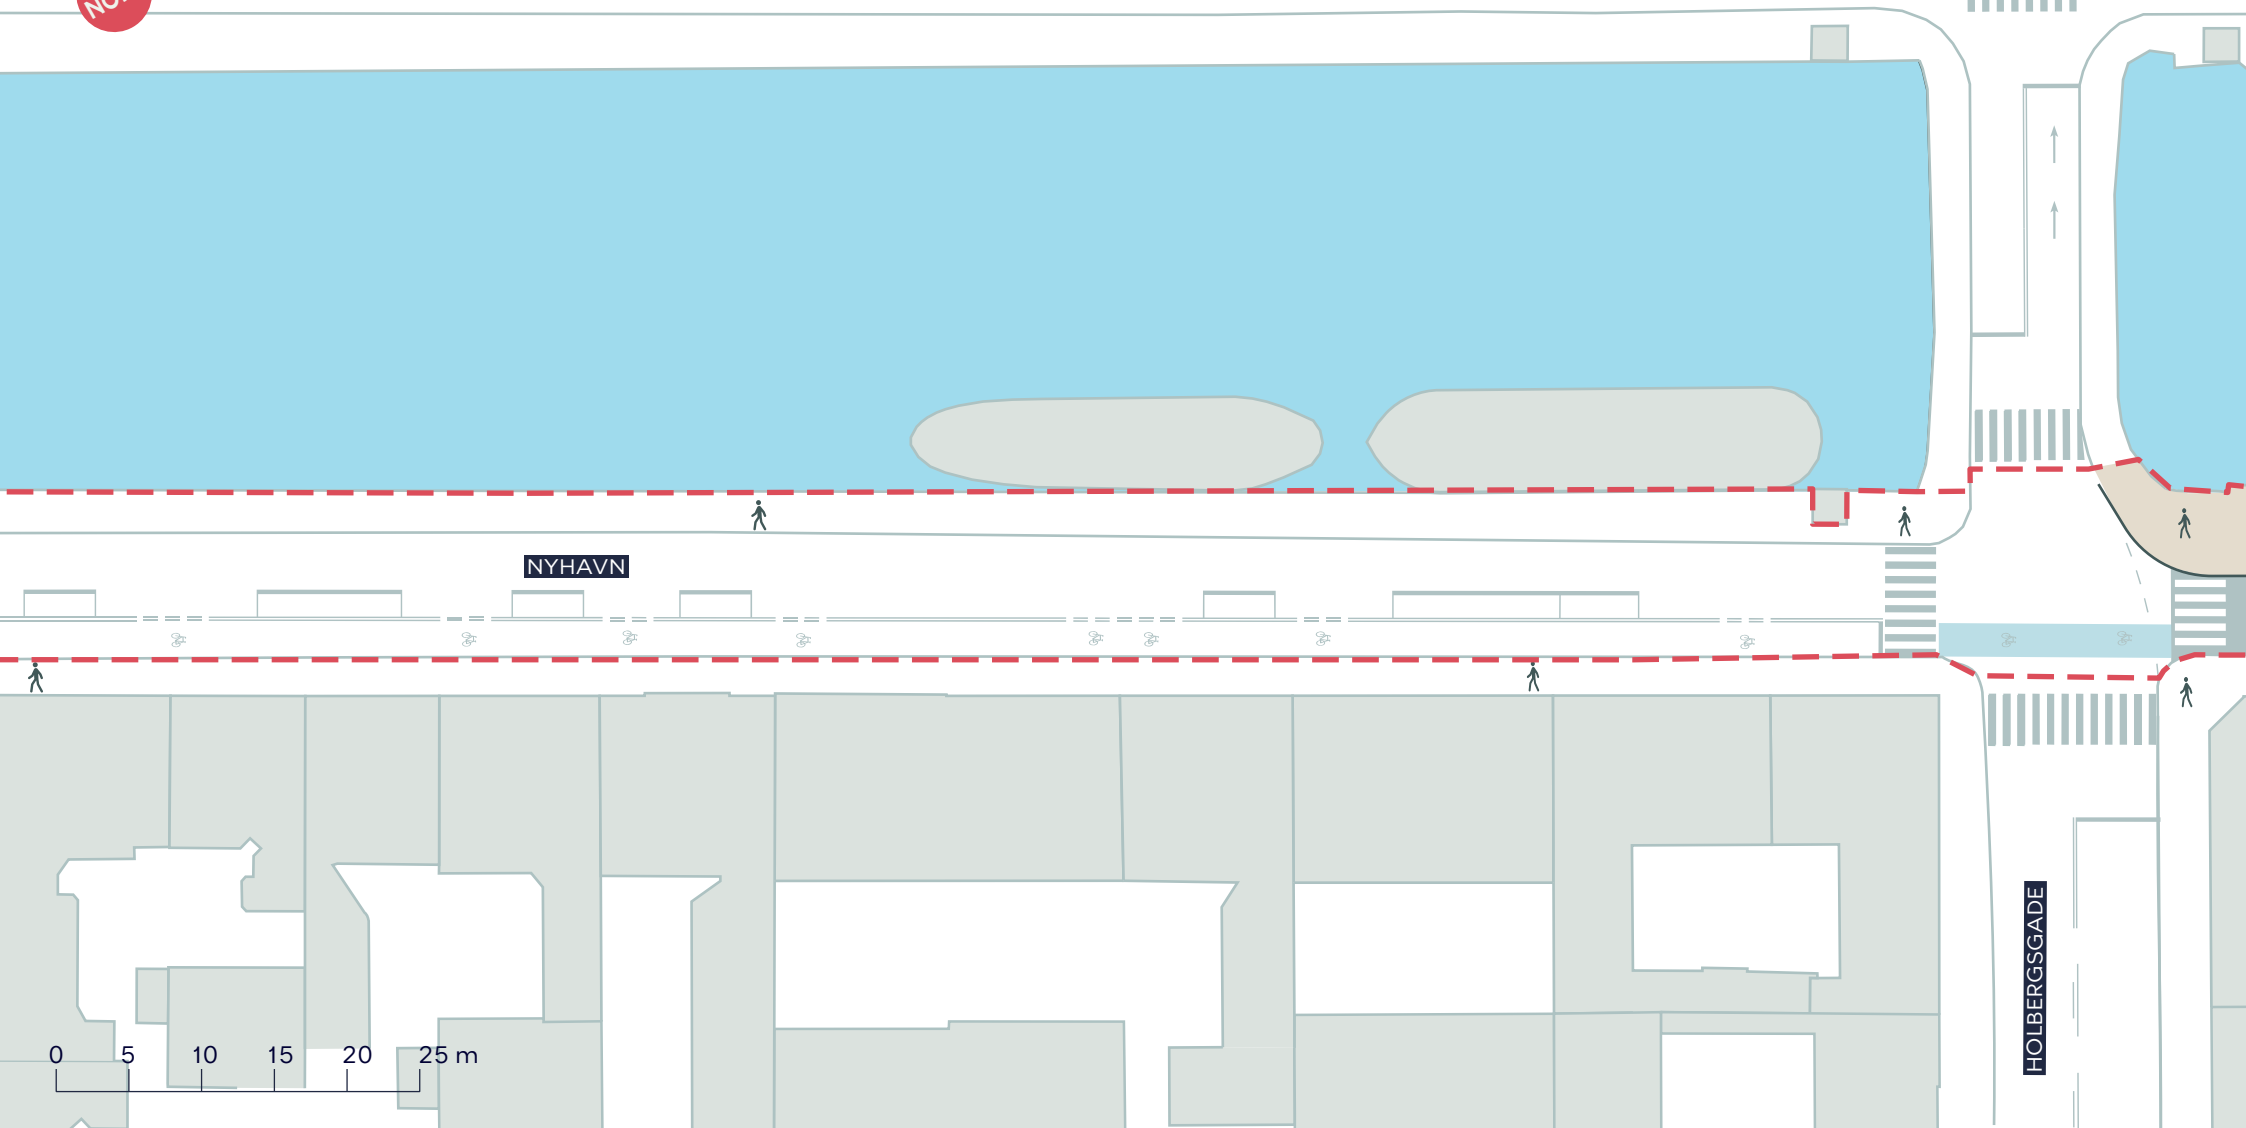

0 5 10 15 20 25 m

--- Anlægsområde

**NYHAVNS SYDSIDE**

*Indre By*

Politisk Handlerum

**BILAG 6A**

-  Anlægsområde
-  Fortov
-  Cykelgade med kørsel tilladt

**NYHAVNS SYDSIDE**  
*Indre By*  
Politisk Handlerum  
**BILAG 6B**

-  Anlægsområde
-  Fortov
-  Cykelgade med kørsel tilladt
-  Cykelsti
-  Hegn
-  Ensretning

**NYHAVNS SYDSIDE**  
Indre By  
Politisk Handlerum  
**BILAG 6C**