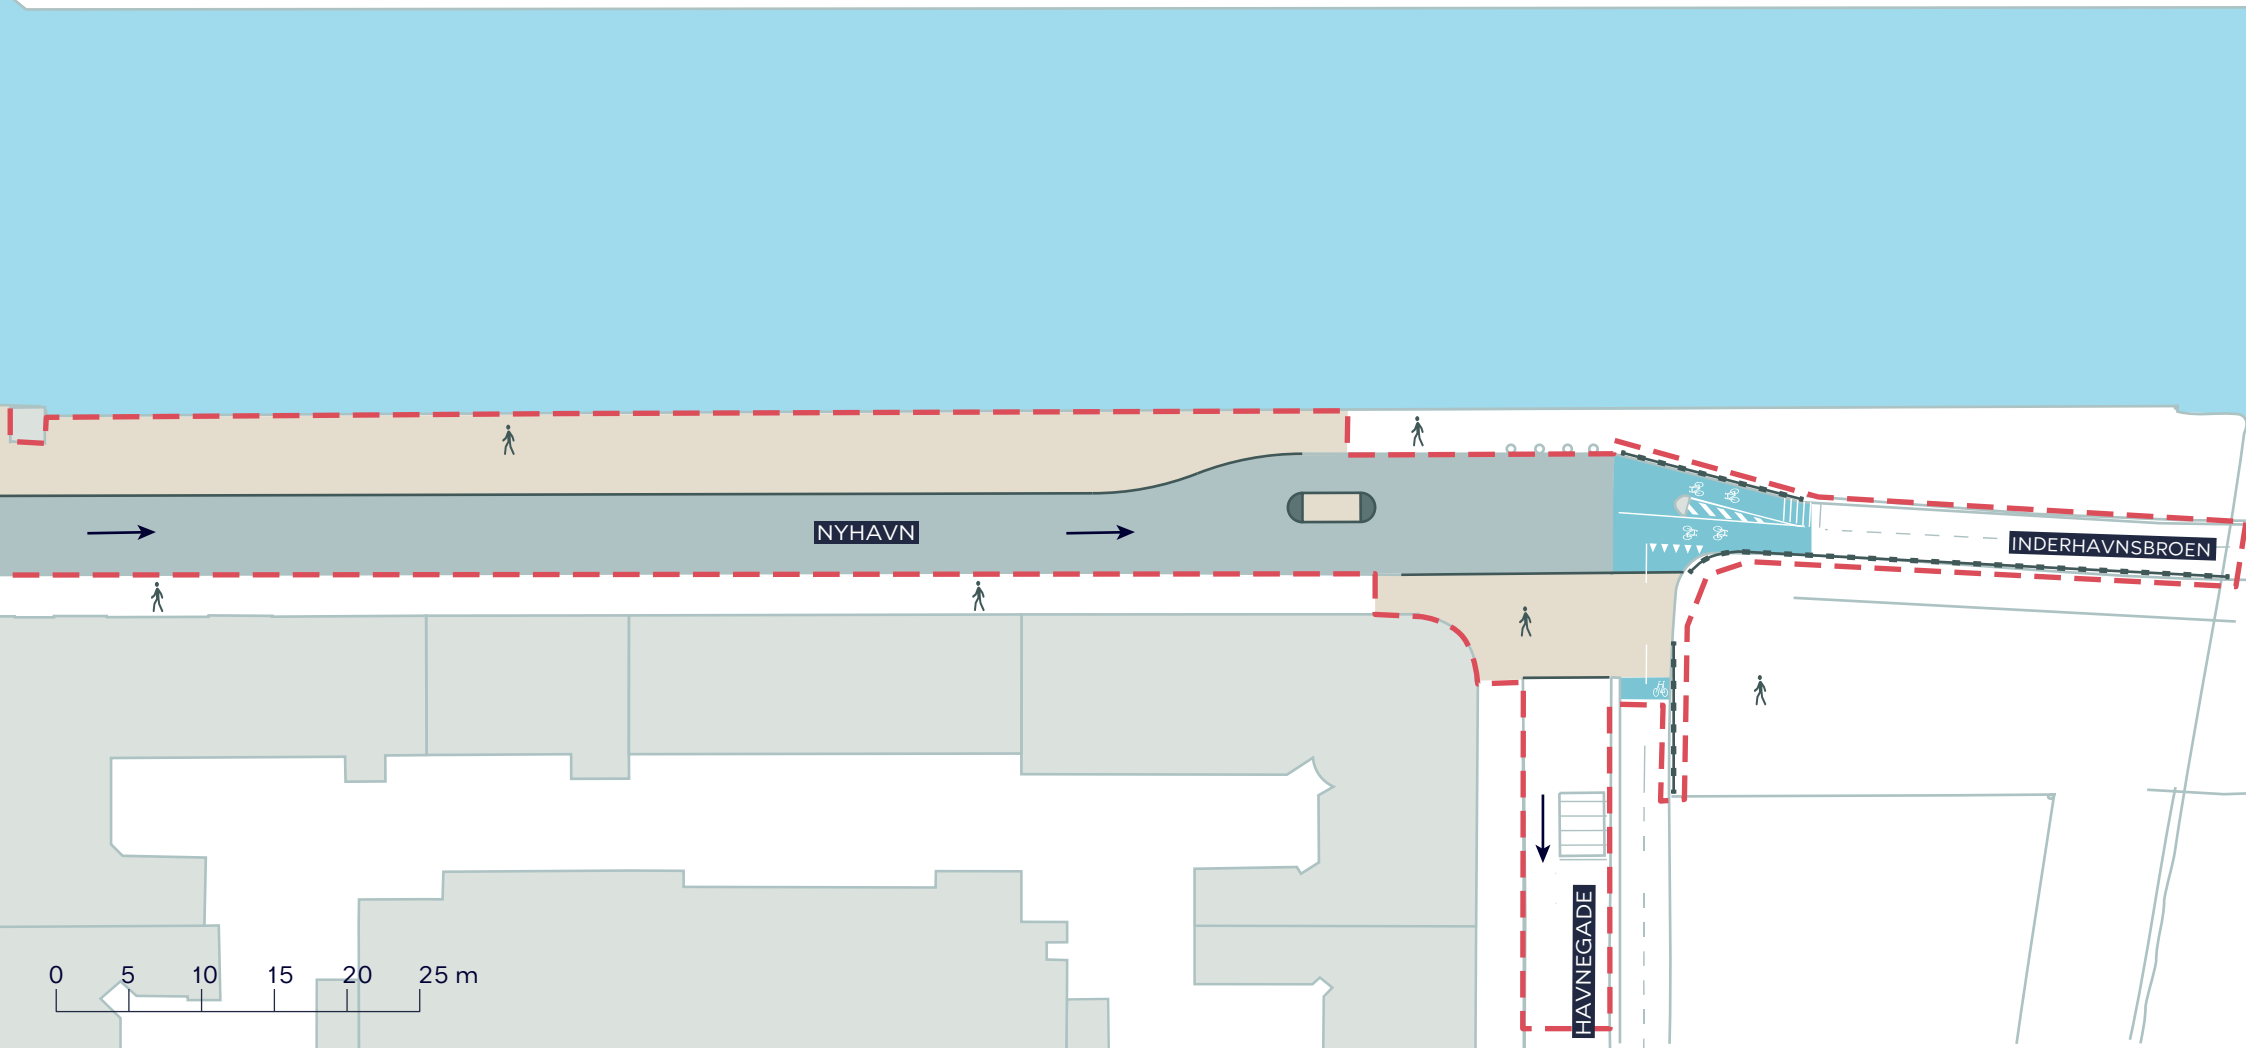

0 5 10 15 20 25 m

--- Anlægsområde

**NYHAVNS SYDSIDE**

*Indre By*

Politisk Handlerum

**BILAG 6A**

-  Anlægsområde
-  Fortov
-  Cykelgade med kørsel tilladt

**NYHAVNS SYDSIDE**  
*Indre By*  
Politisk Handlerum  
**BILAG 6B**

-  Anlægsområde
-  Fortov
-  Cykelgade med kørsel tilladt
-  Cykelsti
-  Hegn
-  Ensretning

**NYHAVNS SYDSIDE**  
Indre By  
Politisk Handlerum  
**BILAG 6C**