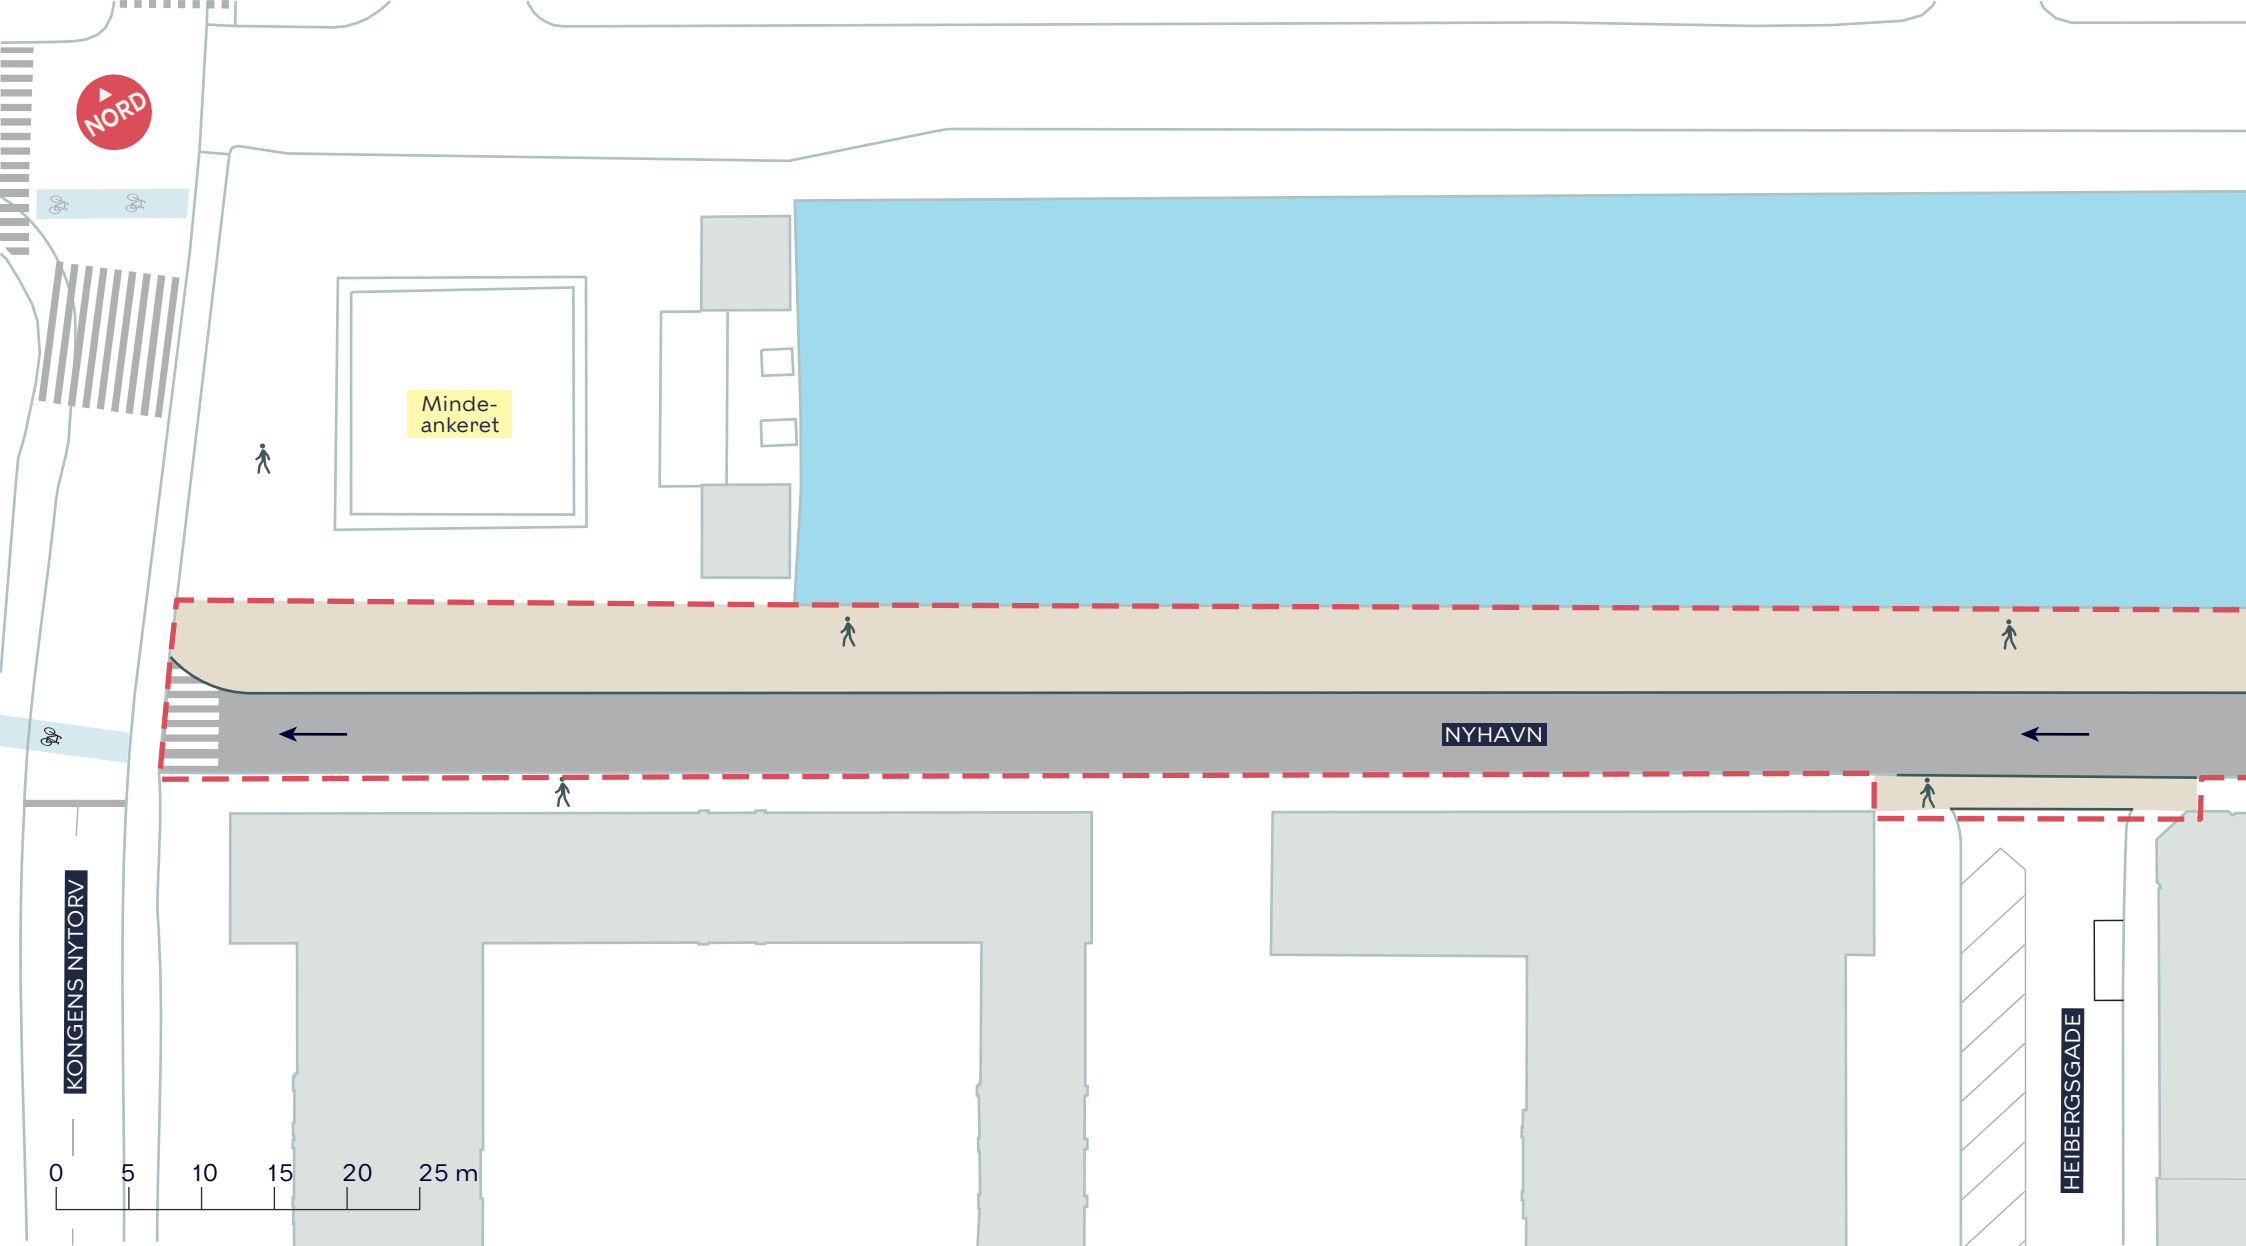

--- Anlægsområde

→ Ensretning

■ Fortov

■ Cykelgade med kørsel tilladt

■ Cykelsti

--- Hegn

NYHAVNS SYDSIDE

Indre By

Politisk Handlerum

BILAG 5 SAMLET

- Anlægsområde
- Fortov
- Cykelgade med kørsel tilladt
- Ensretning

NYHAVNS SYDSIDE
Indre By
 Politisk Handlerum
BILAG 5A

- Anlægsområde
- Fortov
- Cykelgade med kørsel tilladt
- Ensretning

NYHAVNS SYDSIDE

Indre By

Politisk Handlerum

BILAG 5B

-  Anlægsområde
-  Fortov
-  Cykelgade med kørsel tilladt
-  Cykelsti
-  Hegn
-  Ensretning

NYHAVNS SYDSIDE
Indre By
Politisk Handlerum

BILAG 5C