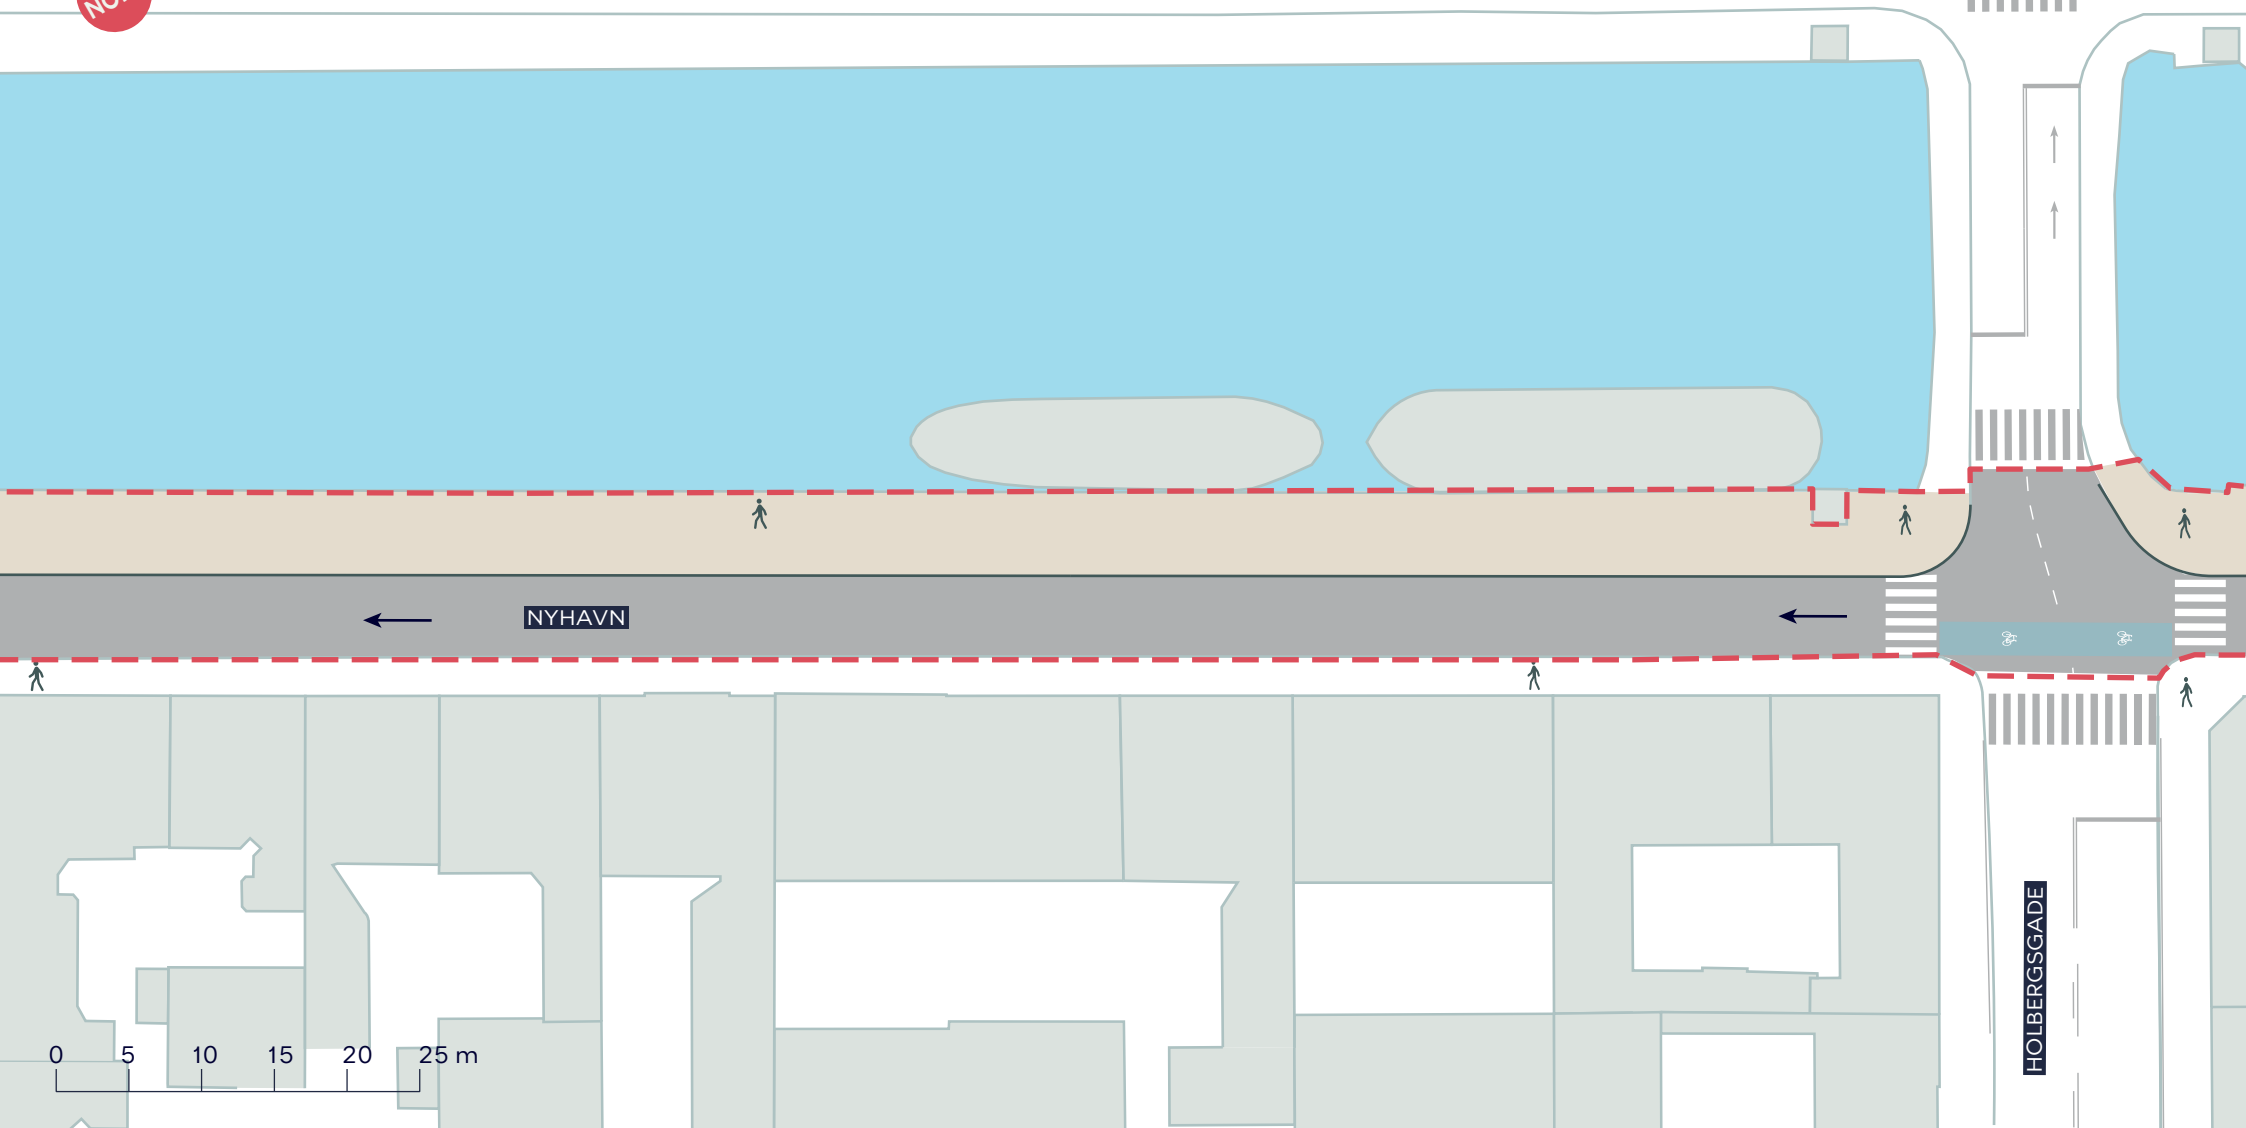

--- Anlægsområde

→ Ensretning

■ Fortov

■ Cykelgade med kørsel tilladt

■ Cykelsti

--- Hegn

NYHAVNS SYDSIDE

Indre By

Politisk Handlerum

BILAG 5 SAMLET

- Anlægsområde
- Fortov
- Cykelgade med kørsel tilladt
- Ensretning

NYHAVNS SYDSIDE
Indre By
 Politisk Handlerum
BILAG 5A

- Anlægsområde
- Fortov
- Cykelgade med kørsel tilladt
- Ensretning

NYHAVNS SYDSIDE

Indre By

Politisk Handlerum

BILAG 5B

-  Anlægsområde
-  Fortov
-  Cykelgade med kørsel tilladt
-  Cykelsti
-  Hegn
-  Ensretning

NYHAVNS SYDSIDE
Indre By
Politisk Handlerum

BILAG 5C