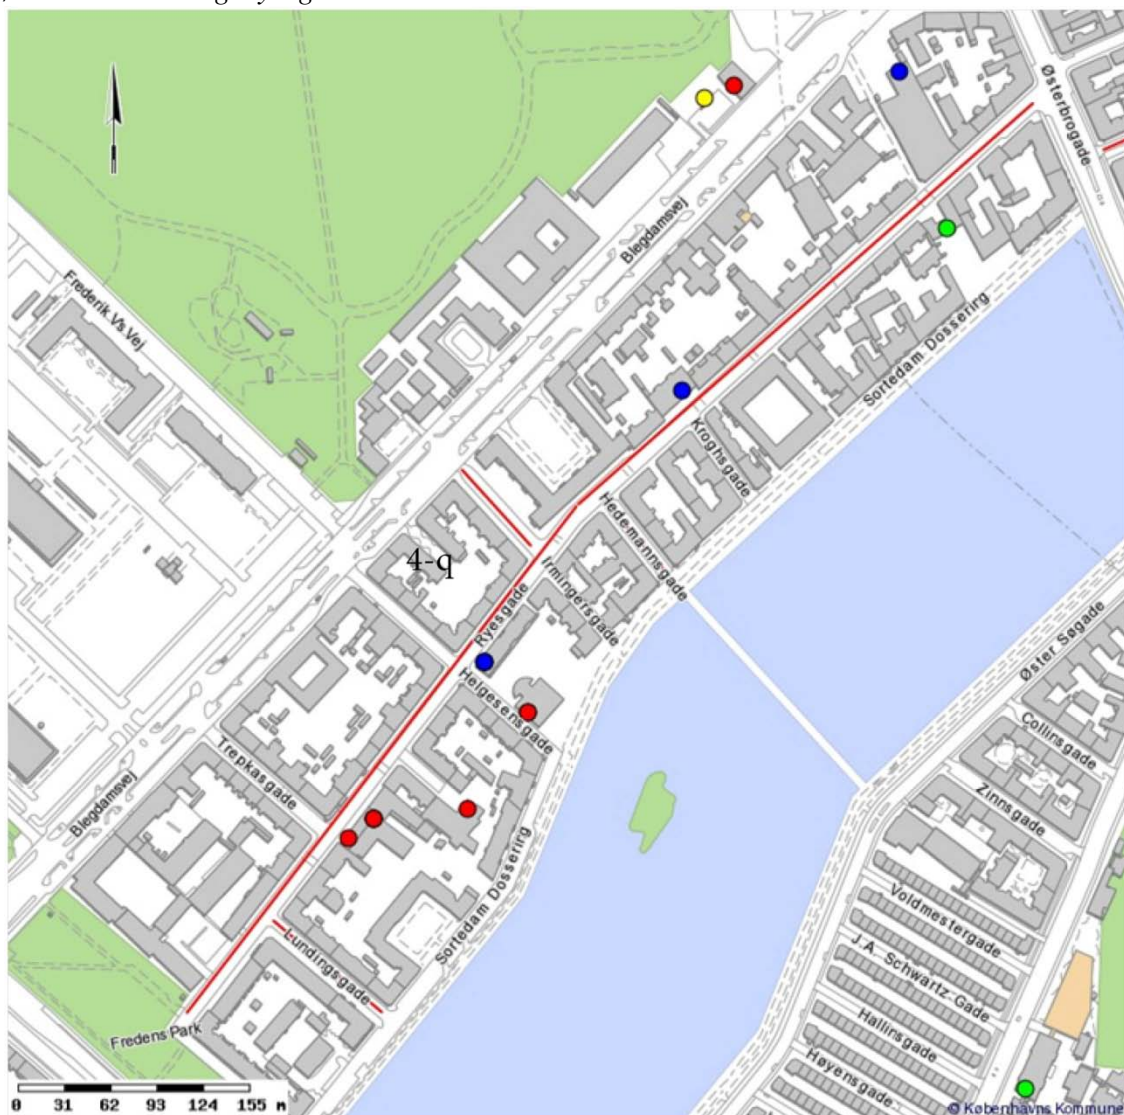

24-07-2013

Bilag 5: Oversigt over skoler og daginstitutioner nær skråparkeringsprojekter på Indre Østerbro

Sagsnr.
2013-0163096

Nedenstående bydelskort viser beliggenheden af skoler og daginstitutioner i nærheden af de berørte strækninger. Denne tabel viser, hvilke institutioner der er tale om:

Østerbro omkring Ryesgade

Vesterbro

Amager Vest

Amager Øst