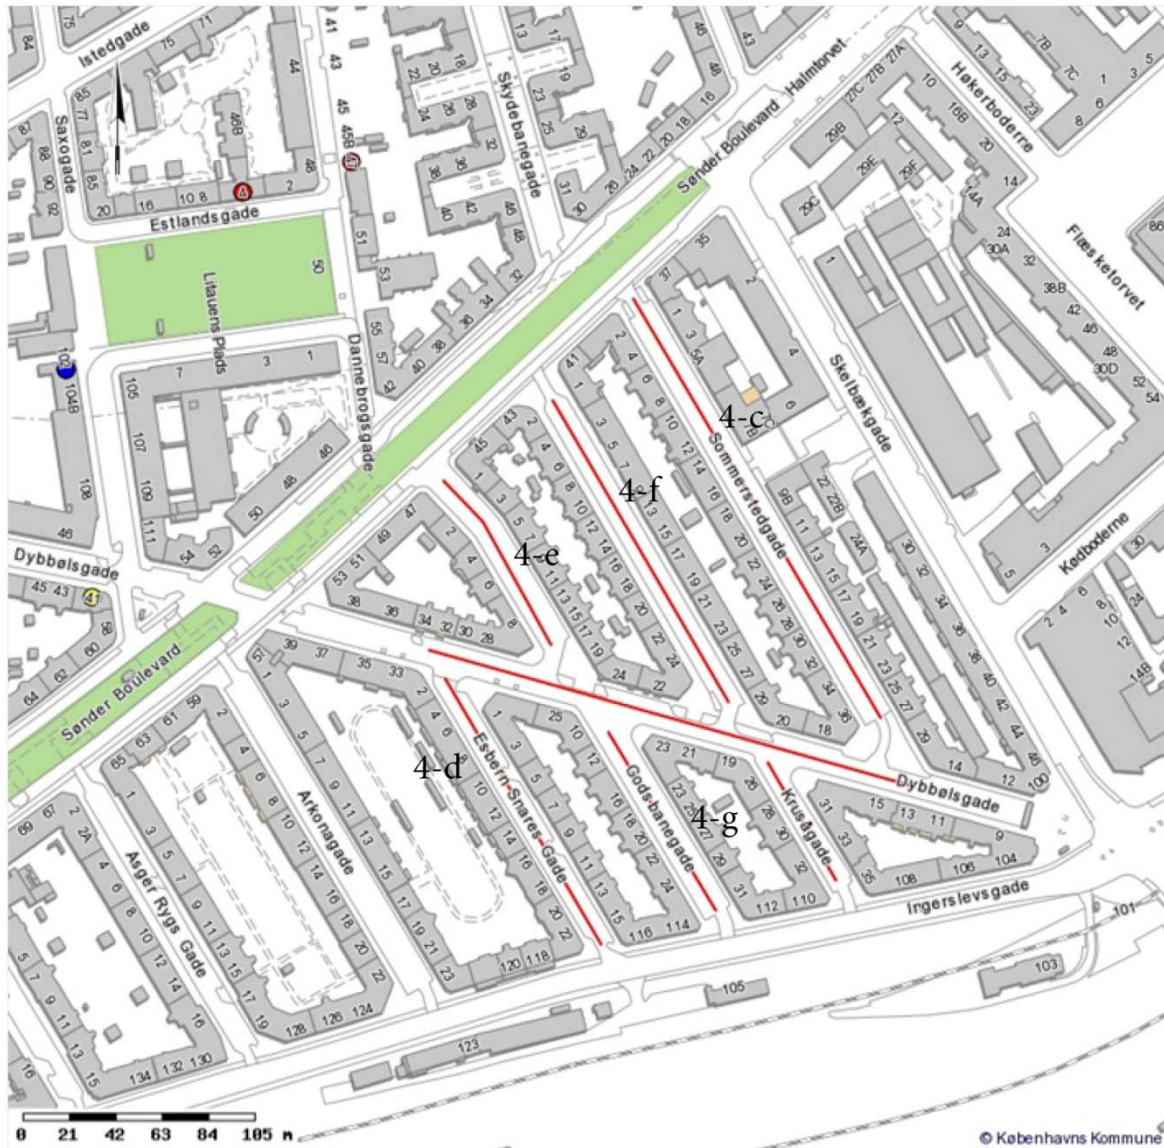

24-07-2013

Bilag 5: Oversigt over skoler og daginstitutioner nær skråparkeringsprojekter på Indre Østerbro

Sagsnr.
2013-0163096

Nedenstående bydelskort viser beliggenheden af skoler og daginstitutioner i nærheden af de berørte strækninger. Denne tabel viser, hvilke institutioner der er tale om:

Østerbro omkring Ryesgade

Vesterbro

Amager Vest

Amager Øst