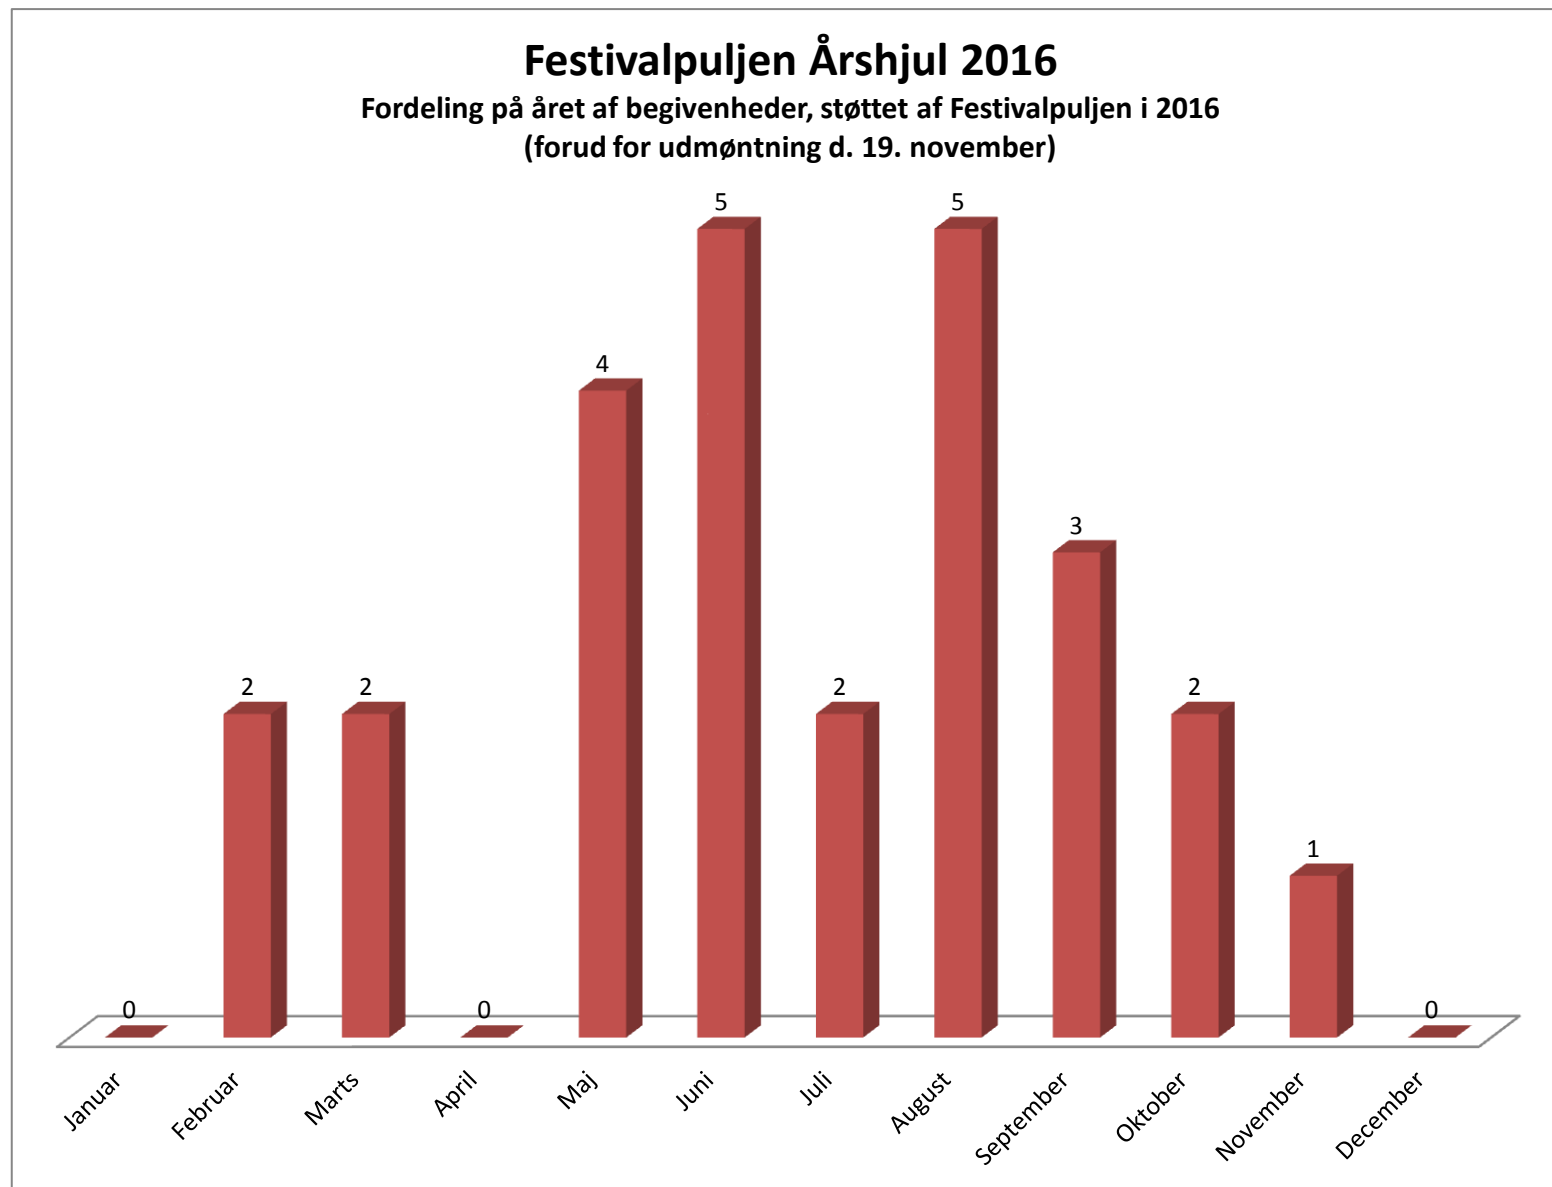

Festivalpuljen Genrefordeling 2016

Fordeling på genrer af begivenheder, støttet af Festivalpuljen i 2016
(forud for udmøntning d. 19. november)

Bilag 3.

NB: Enkelte festivalers afvikling strækker sig over flere måneder og tæller dermed flere gange i oversigten her.

NB: En del festivaler foregår over flere bydele og tæller dermed flere gange i oversigten her.