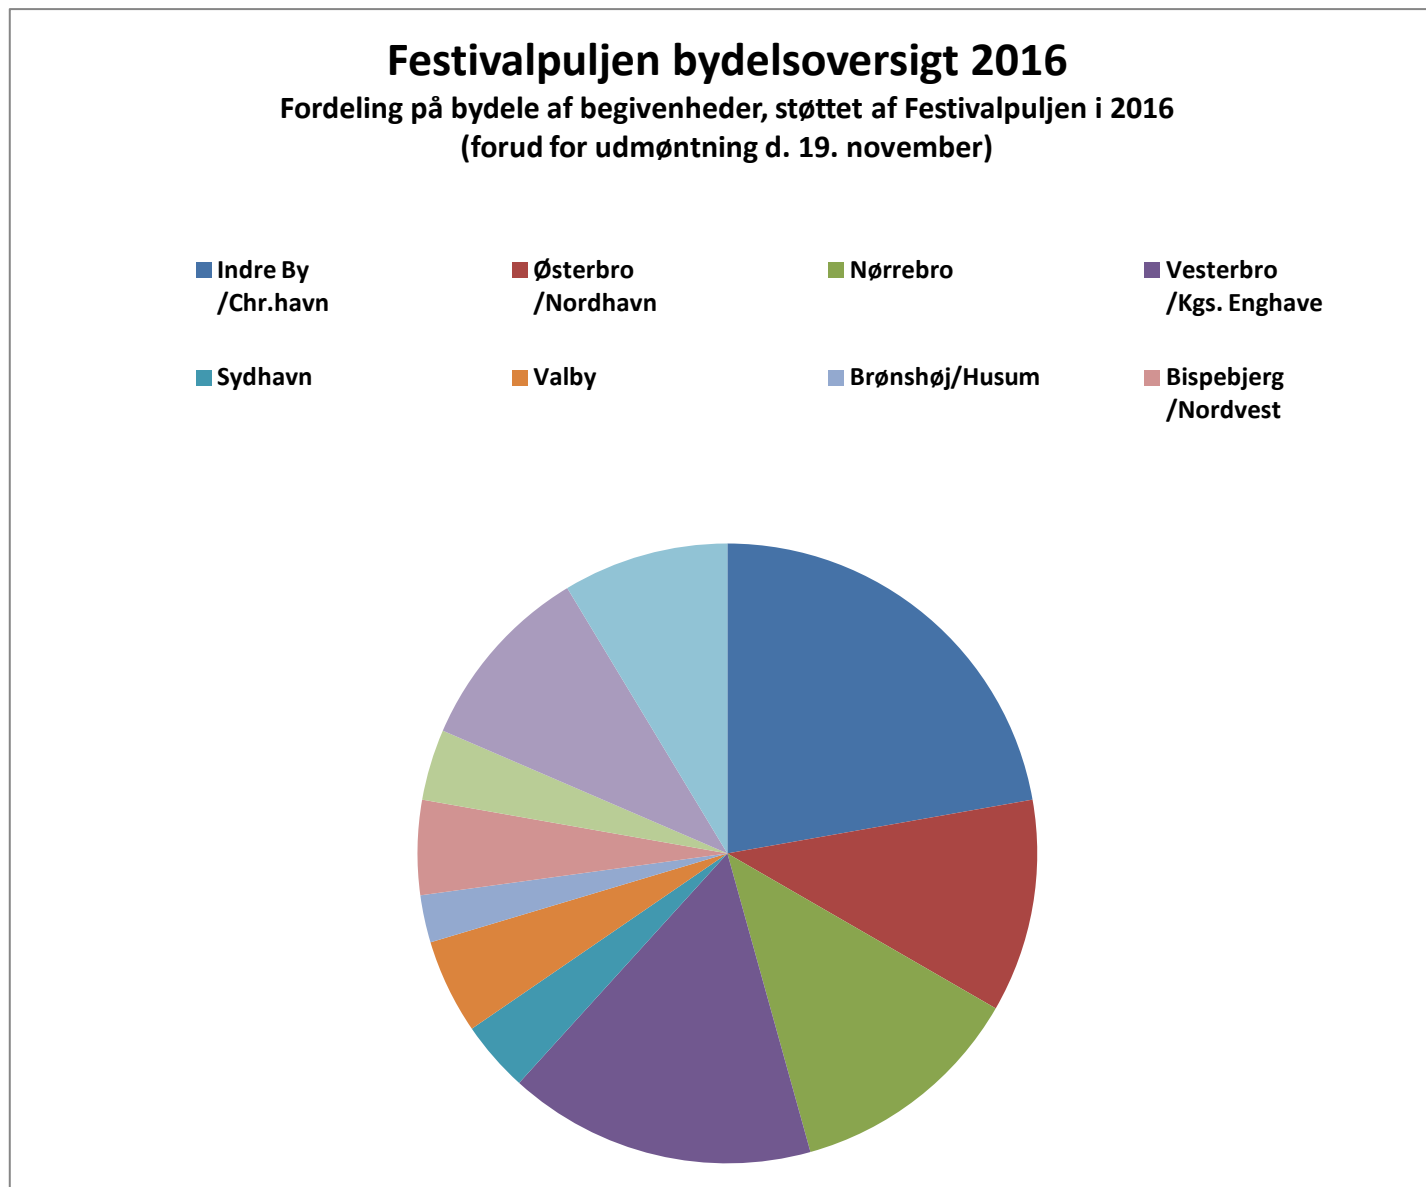

Festivalpuljen Genrefordeling 2016

Fordeling på genrer af begivenheder, støttet af Festivalpuljen i 2016
(forud for udmøntning d. 19. november)

Bilag 3.

NB: Enkelte festivalers afvikling strækker sig over flere måneder og tæller dermed flere gange i oversigten her.

NB: En del festivaler foregår over flere bydele og tæller dermed flere gange i oversigten her.