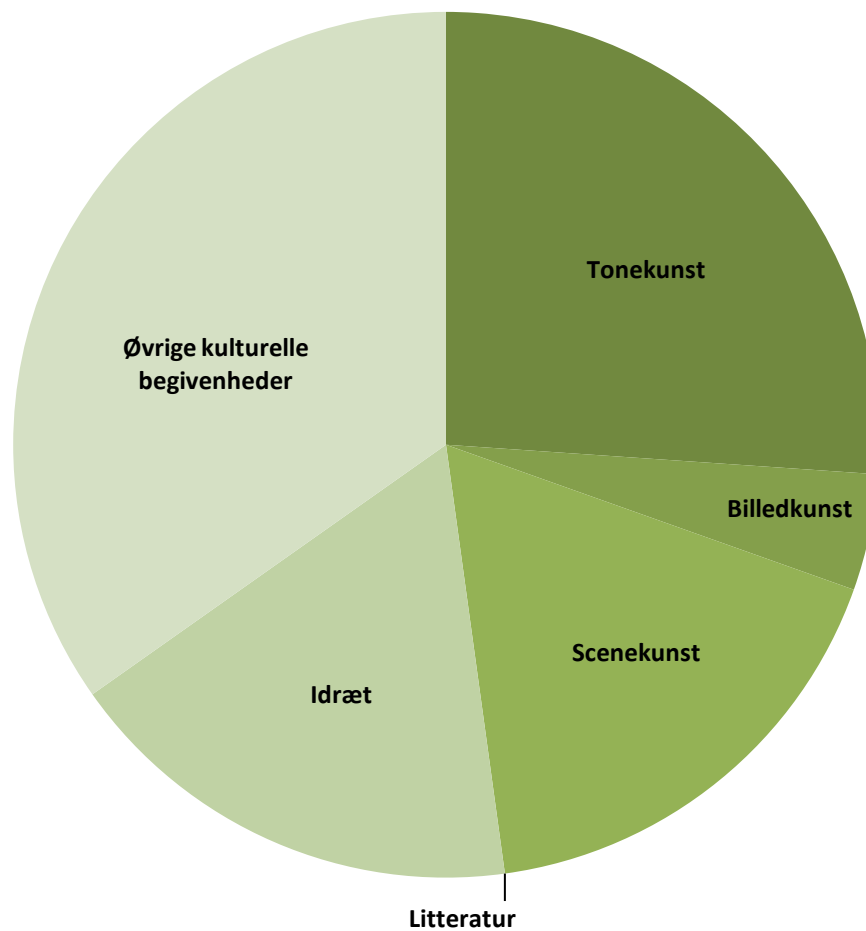

Festivalpuljen Genrefordeling 2016

Fordeling på genrer af begivenheder, støttet af Festivalpuljen i 2016
(forud for udmøntning d. 19. november)

Bilag 3.

NB: Enkelte festivalers afvikling strækker sig over flere måneder og tæller dermed flere gange i oversigten her.

NB: En del festivaler foregår over flere bydele og tæller dermed flere gange i oversigten her.