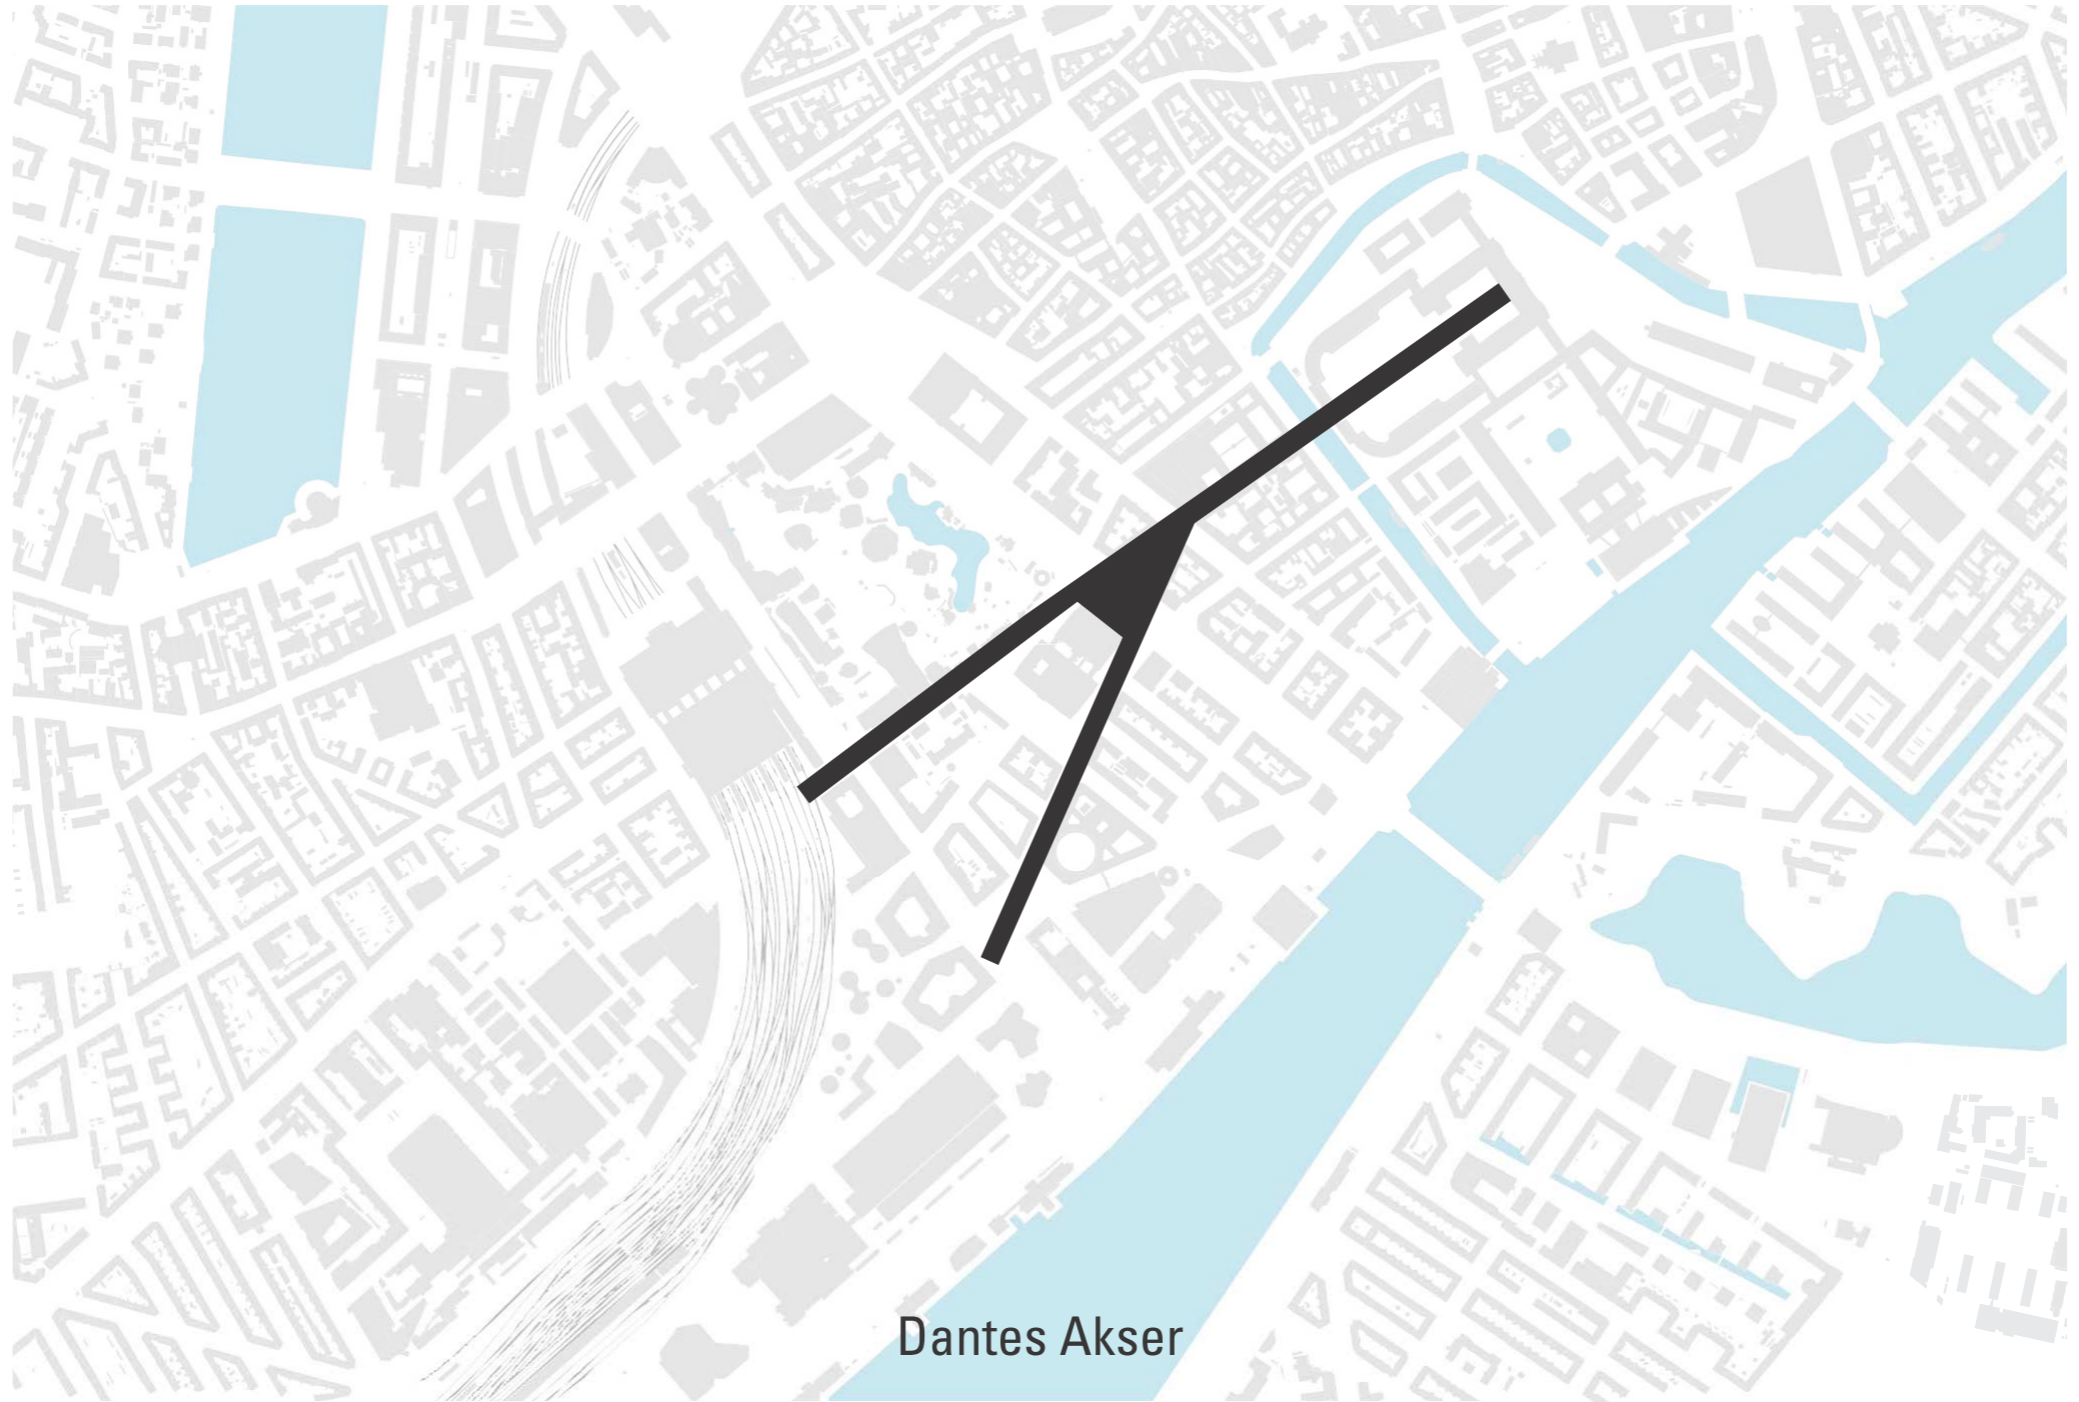

NIELS BROCKS GADE

Dantes Akser

Dantes Akser

Tietgensgade

Niels Brocks Gade

Sørerne

Voldanlægget

Rådhuspladsen

Dantes Plads

Inderhavnen

Tværgående forbindelser/ spor

NIELS BROCKS GADE

Dantes Plads og Posthusgrunden udgør 2 centrale tyngdepunkter

Fredeliggørelse - Nyt cirkulationsprinsip

Nye ensrettede gader

Niels Brocks Gade idag.

Niels Brocks Gade vision