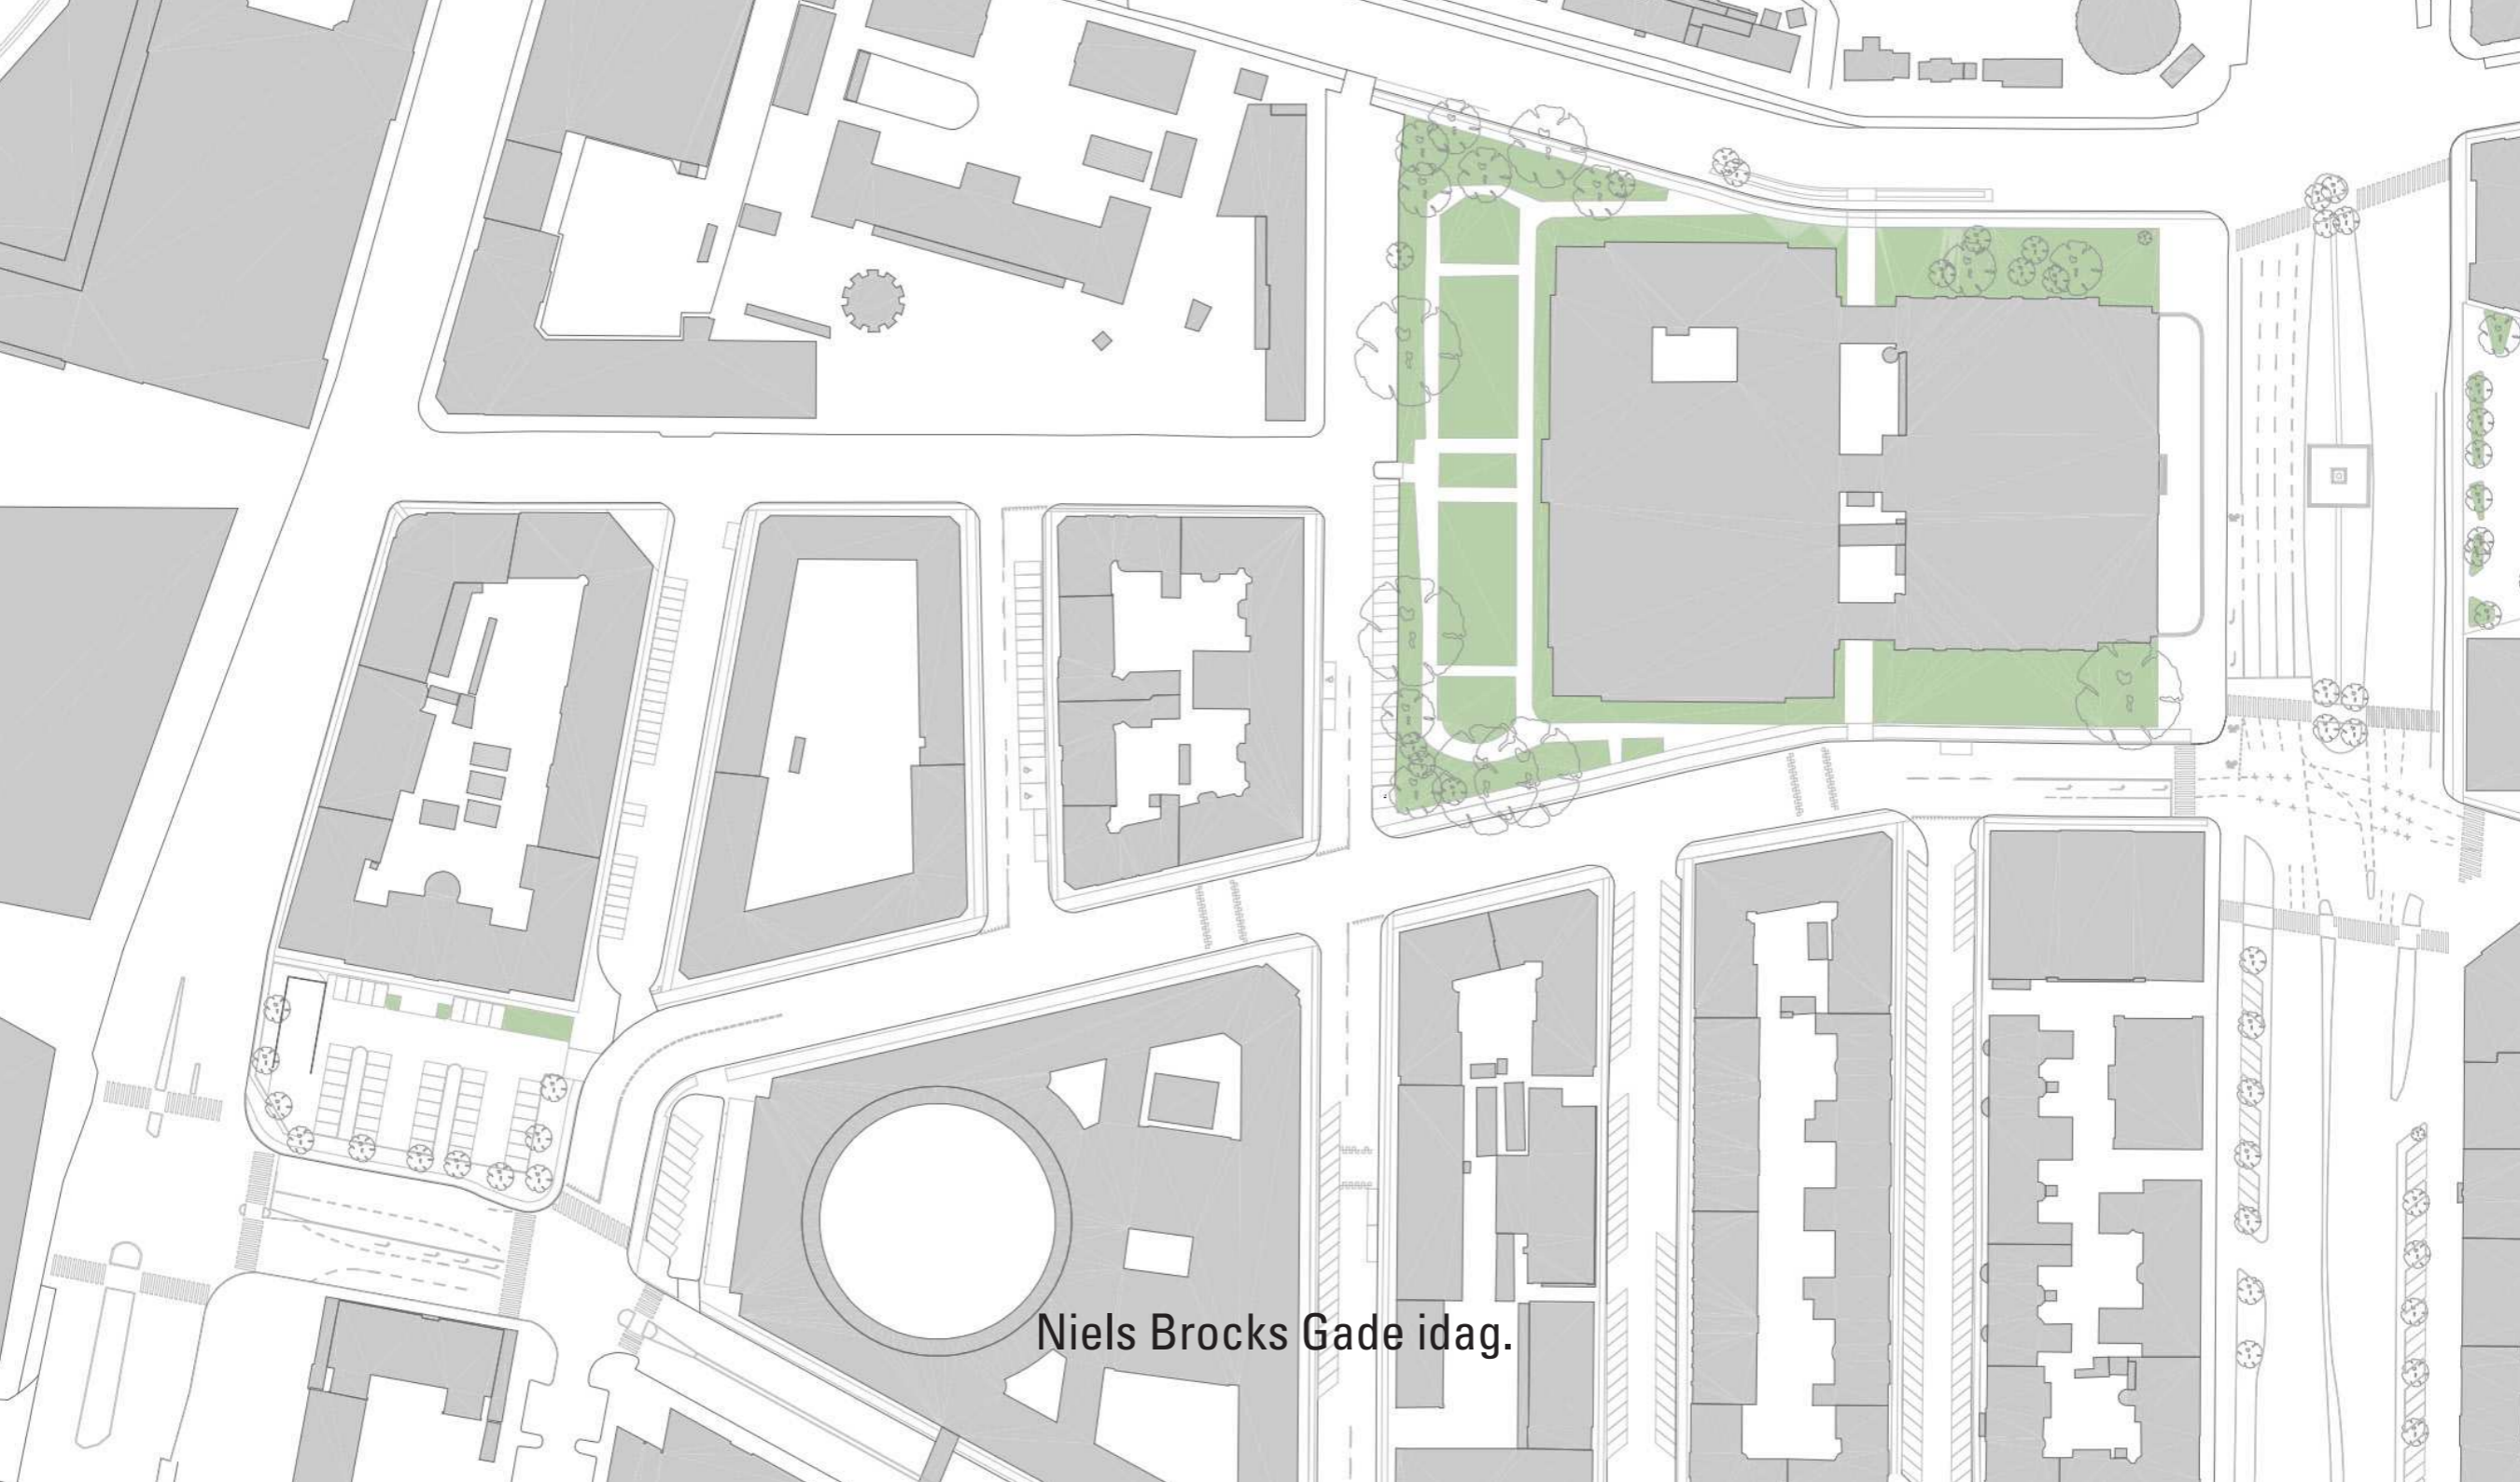

NIELS BROCKS GADE

Dantes Akser

Dantes Akser

Tietgensgade

Niels Brocks Gade

Sørerne

Voldanlægget

Rådhuspladsen

Dantes Plads

Inderhavnen

Tværgående forbindelser/ spor

NIELS BROCKS GADE

Dantes Plads og Posthusgrunden udgør 2 centrale tyngdepunkter

Fredeliggørelse - Nyt cirkulationsprinsip

Nye ensrettede gader

Niels Brocks Gade idag.