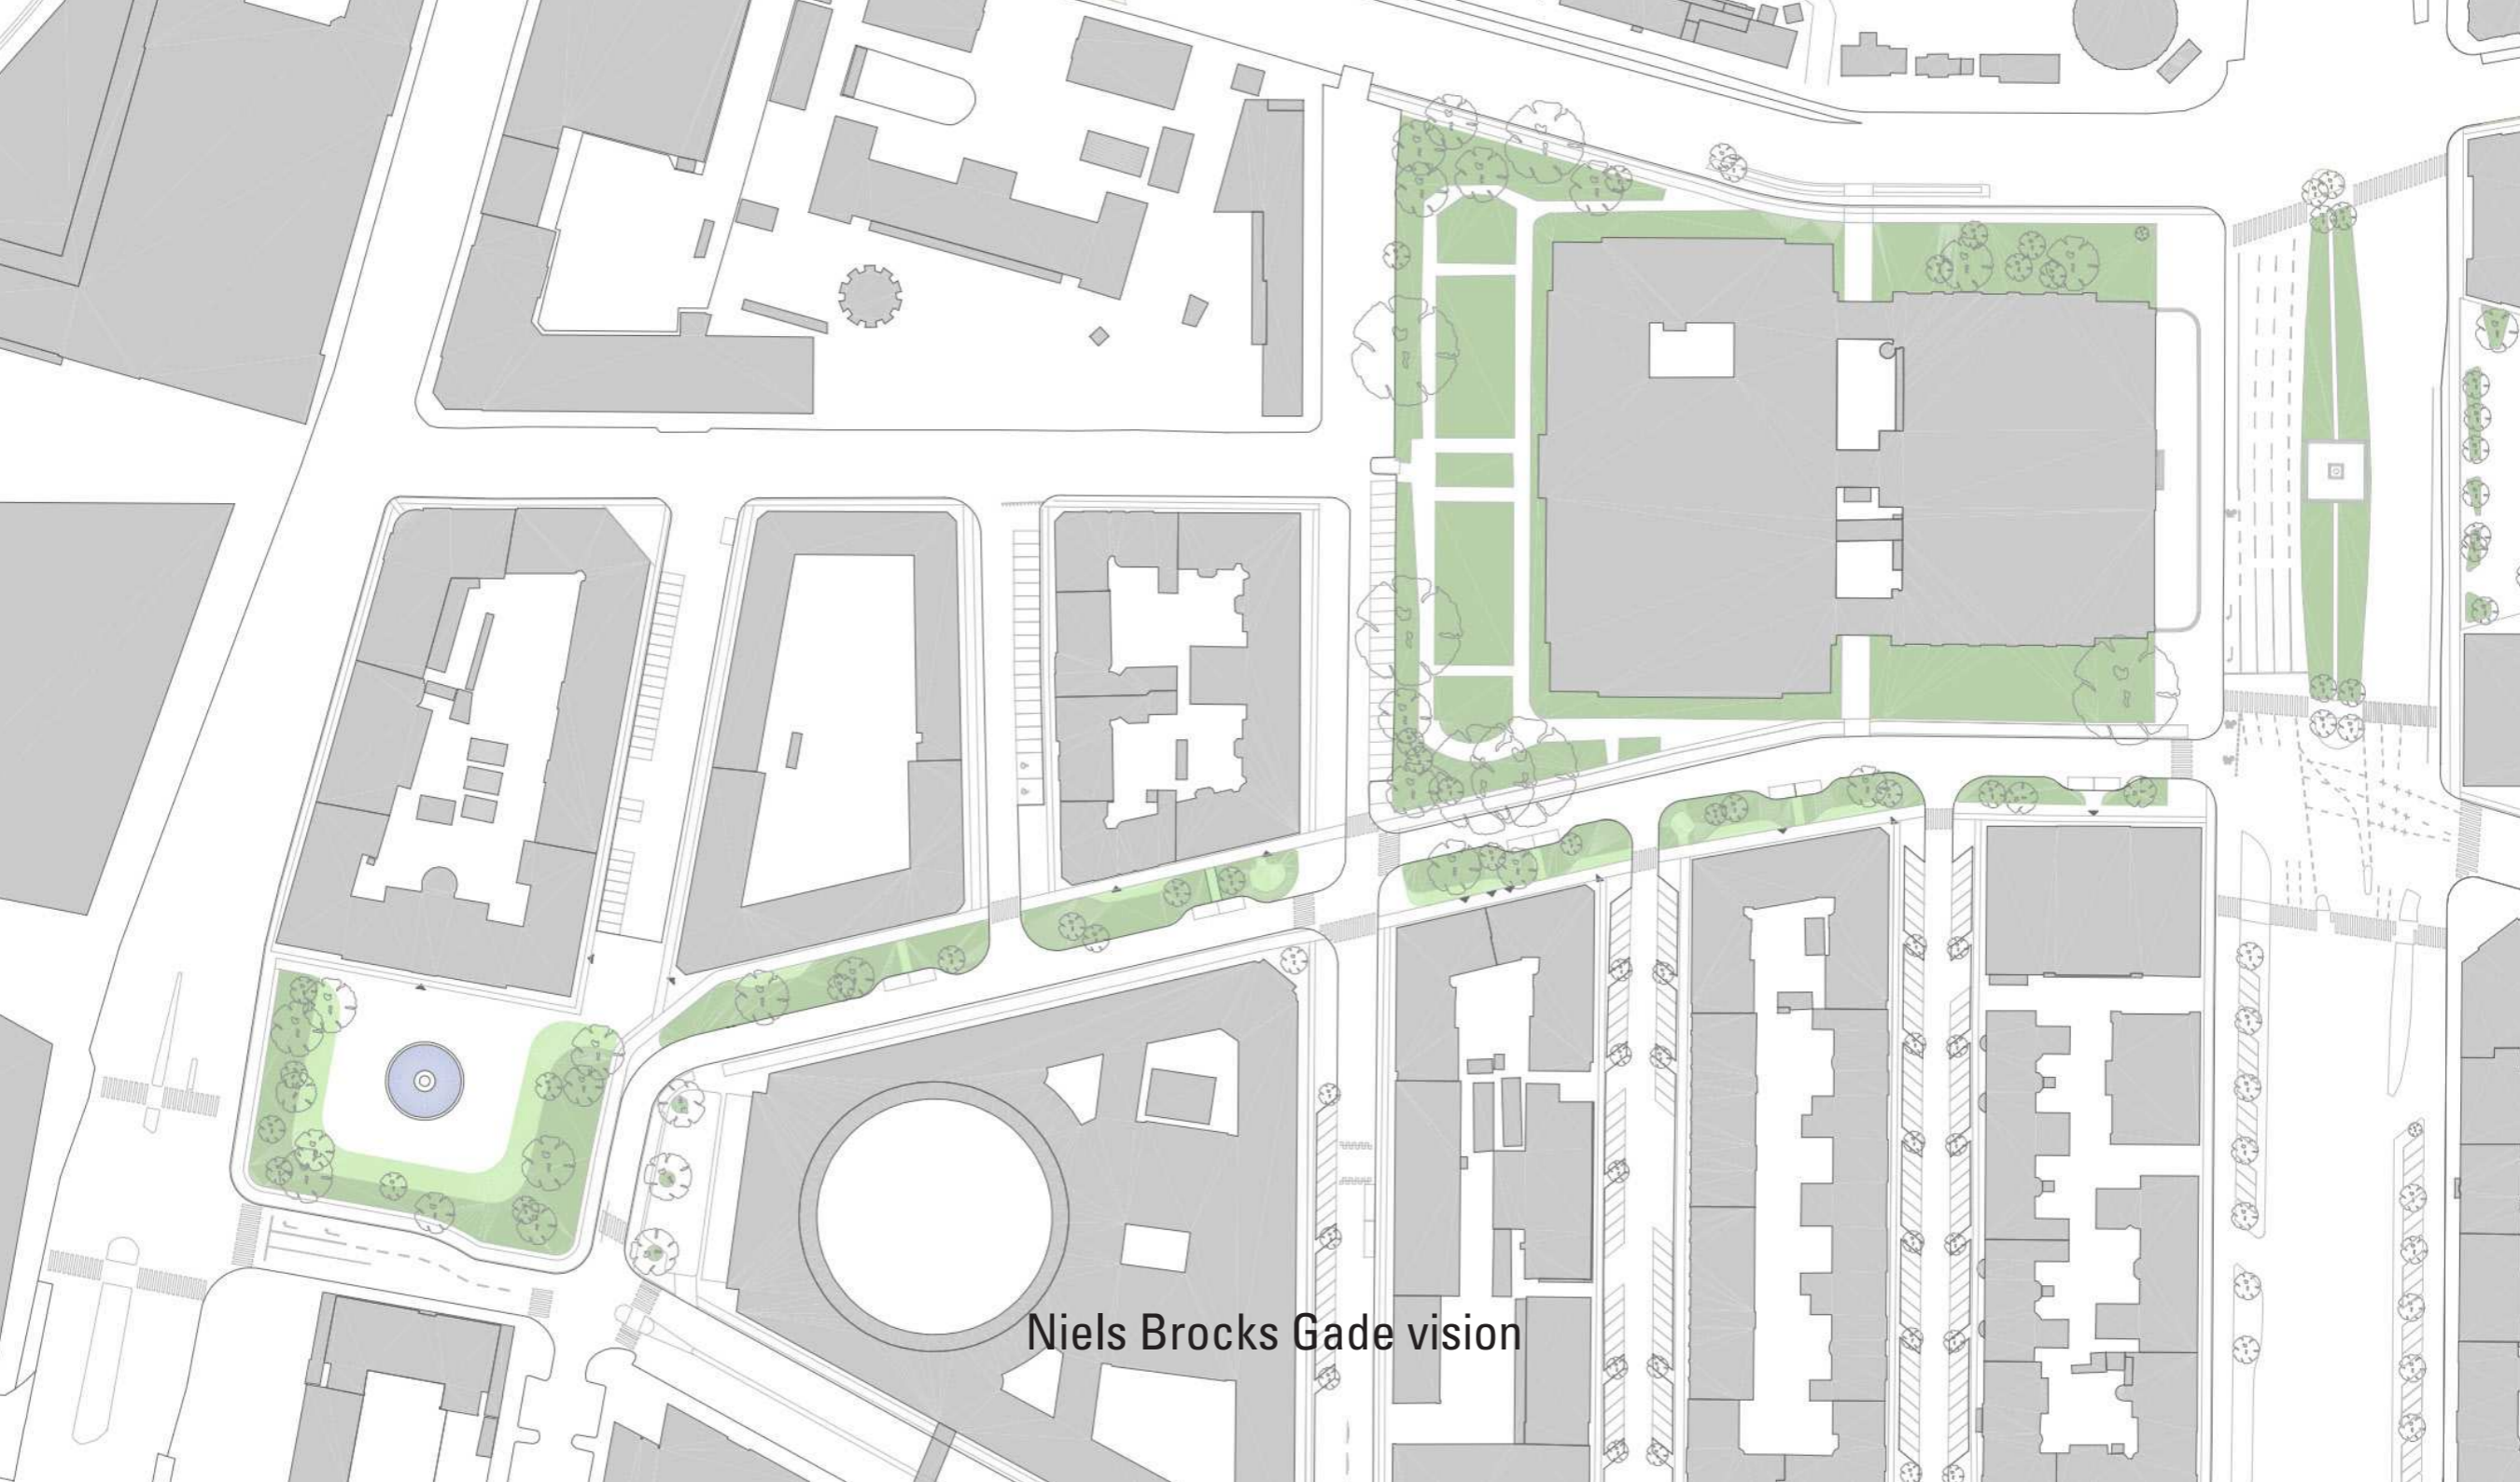

NIELS BROCKS GADE

Dantes Akser

Dantes Akser

Tietgensgade

Niels Brocks Gade

Sørerne

Voldanlægget

Rådhuspladsen

Dantes Plads

Inderhavnen

Tværgående forbindelser/ spor

NIELS BROCKS GADE

Dantes Plads og Posthusgrunden udgør 2 centrale tyngdepunkter

Fredeliggørelse - Nyt cirkulationsprinsip

Nye ensrettede gader

Niels Brocks Gade idag.