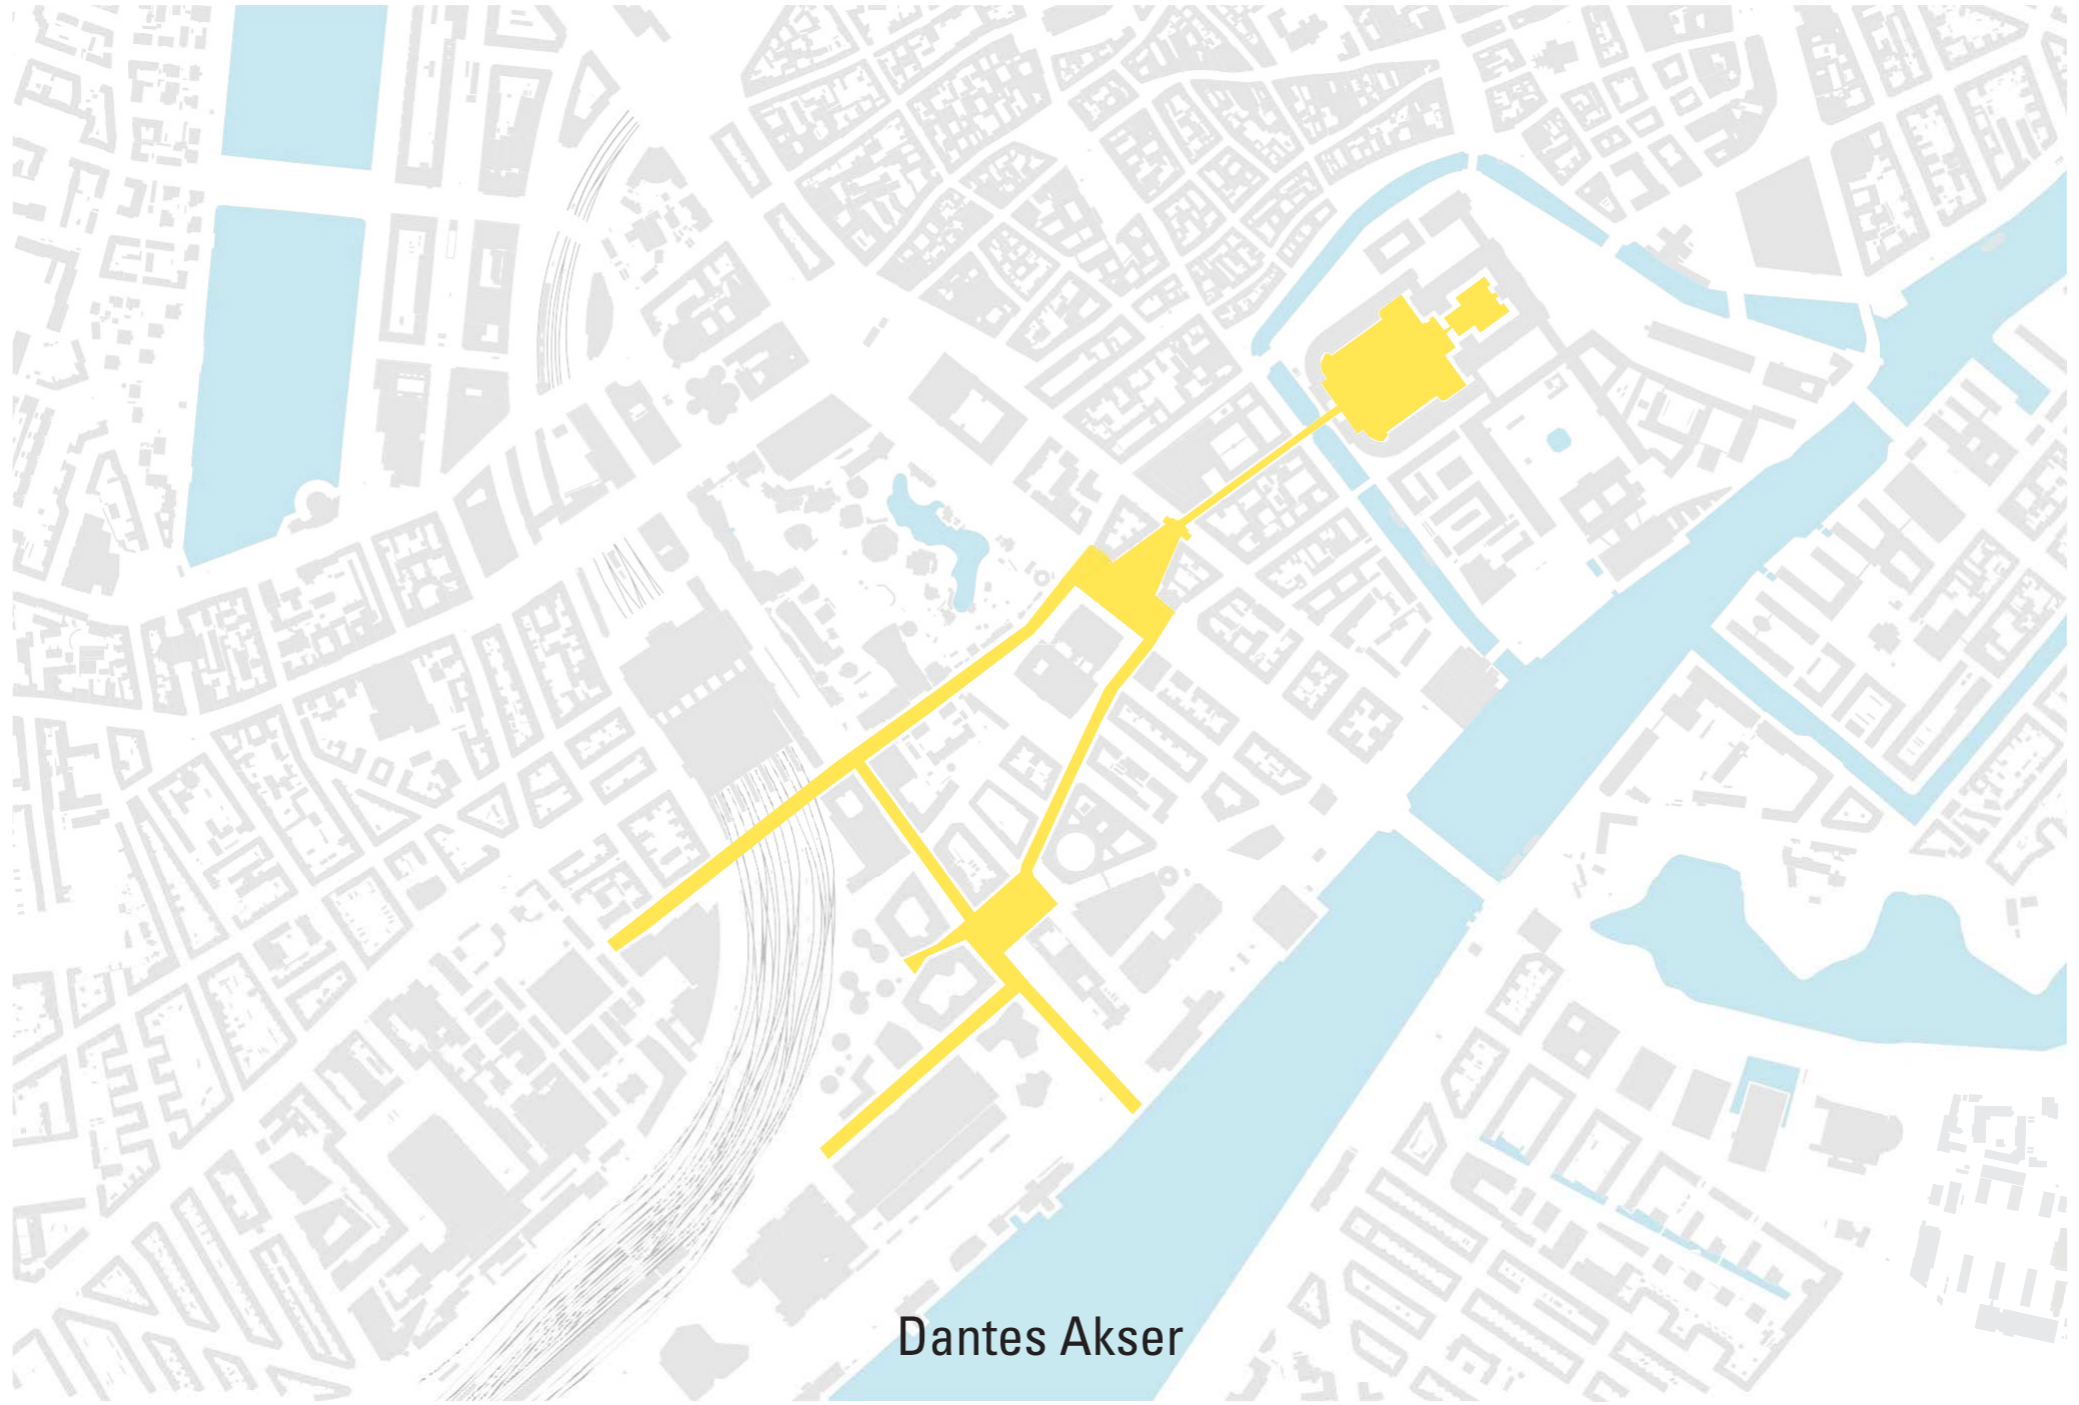

NIELS BROCKS GADE

Dantes Akser

Dantes Akser

Tietgensgade

Niels Brocks Gade

Sørerne

Voldanlægget

Rådhuspladsen

Dantes Plads

Inderhavnen

Tværgående forbindelser/ spor

NIELS BROCKS GADE

Dantes Plads og Posthusgrunden udgør 2 centrale tyngdepunkter

Fredeliggørelse - Nyt cirkulationsprinsip

Nye ensrettede gader

Niels Brocks Gade idag.

Niels Brocks Gade vision