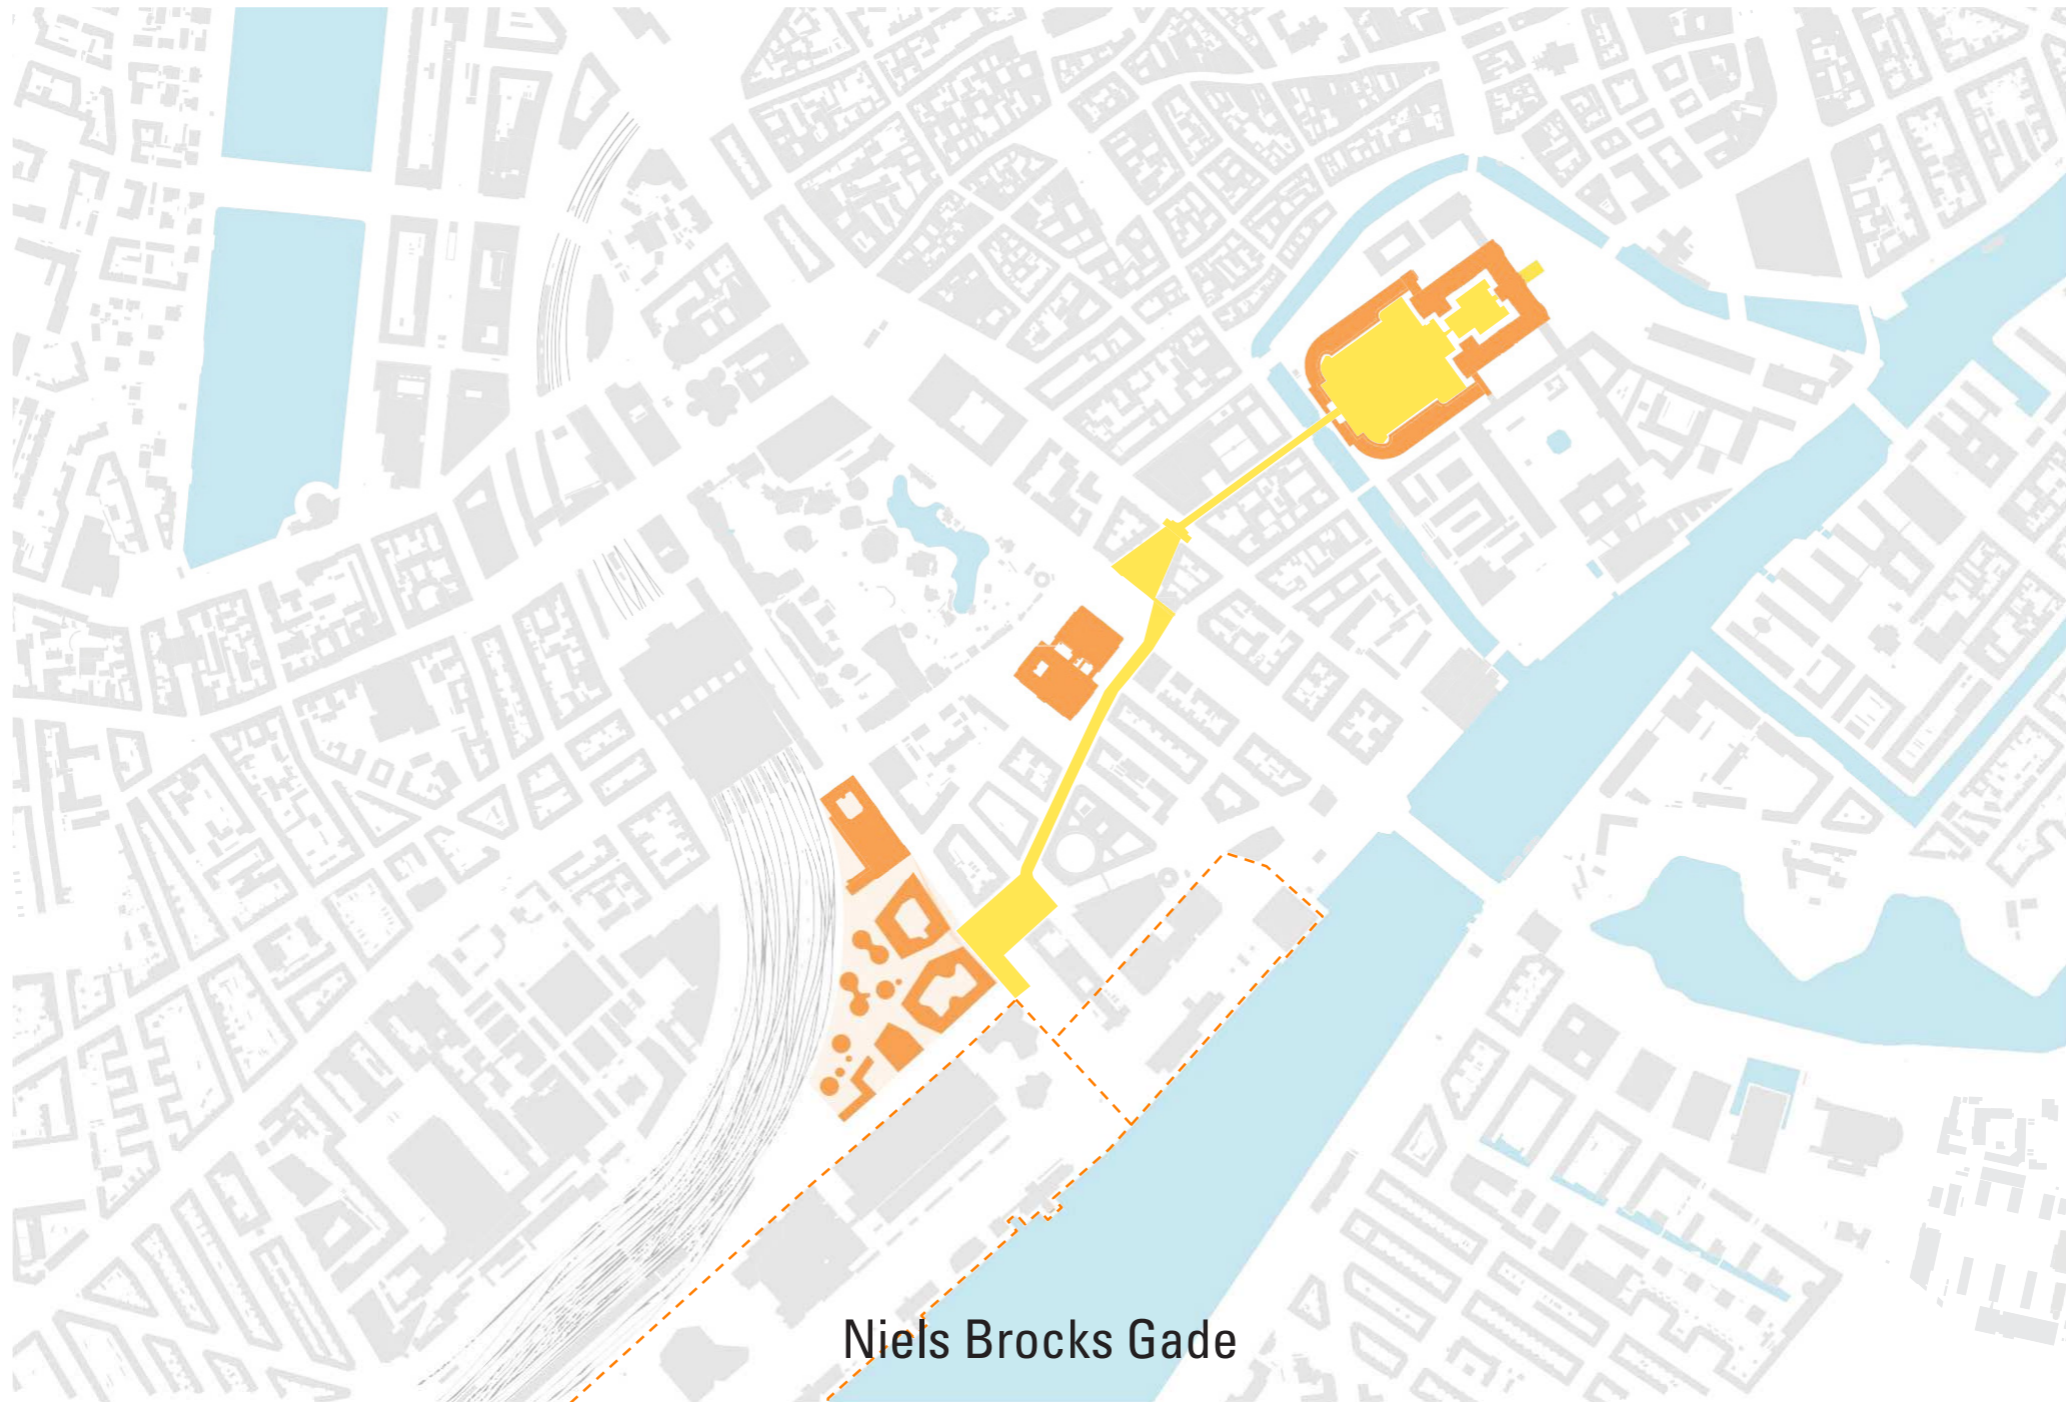

NIELS BROCKS GADE

Dantes Akser

Dantes Akser

Tietgensgade

Niels Brocks Gade

Sørerne

Voldanlægget

Rådhuspladsen

Dantes Plads

Inderhavnen

Tværgående forbindelser/ spor

NIELS BROCKS GADE

Dantes Plads og Posthusgrunden udgør 2 centrale tyngdepunkter

Fredeliggørelse - Nyt cirkulationsprinsip

Nye ensrettede gader

Niels Brocks Gade idag.