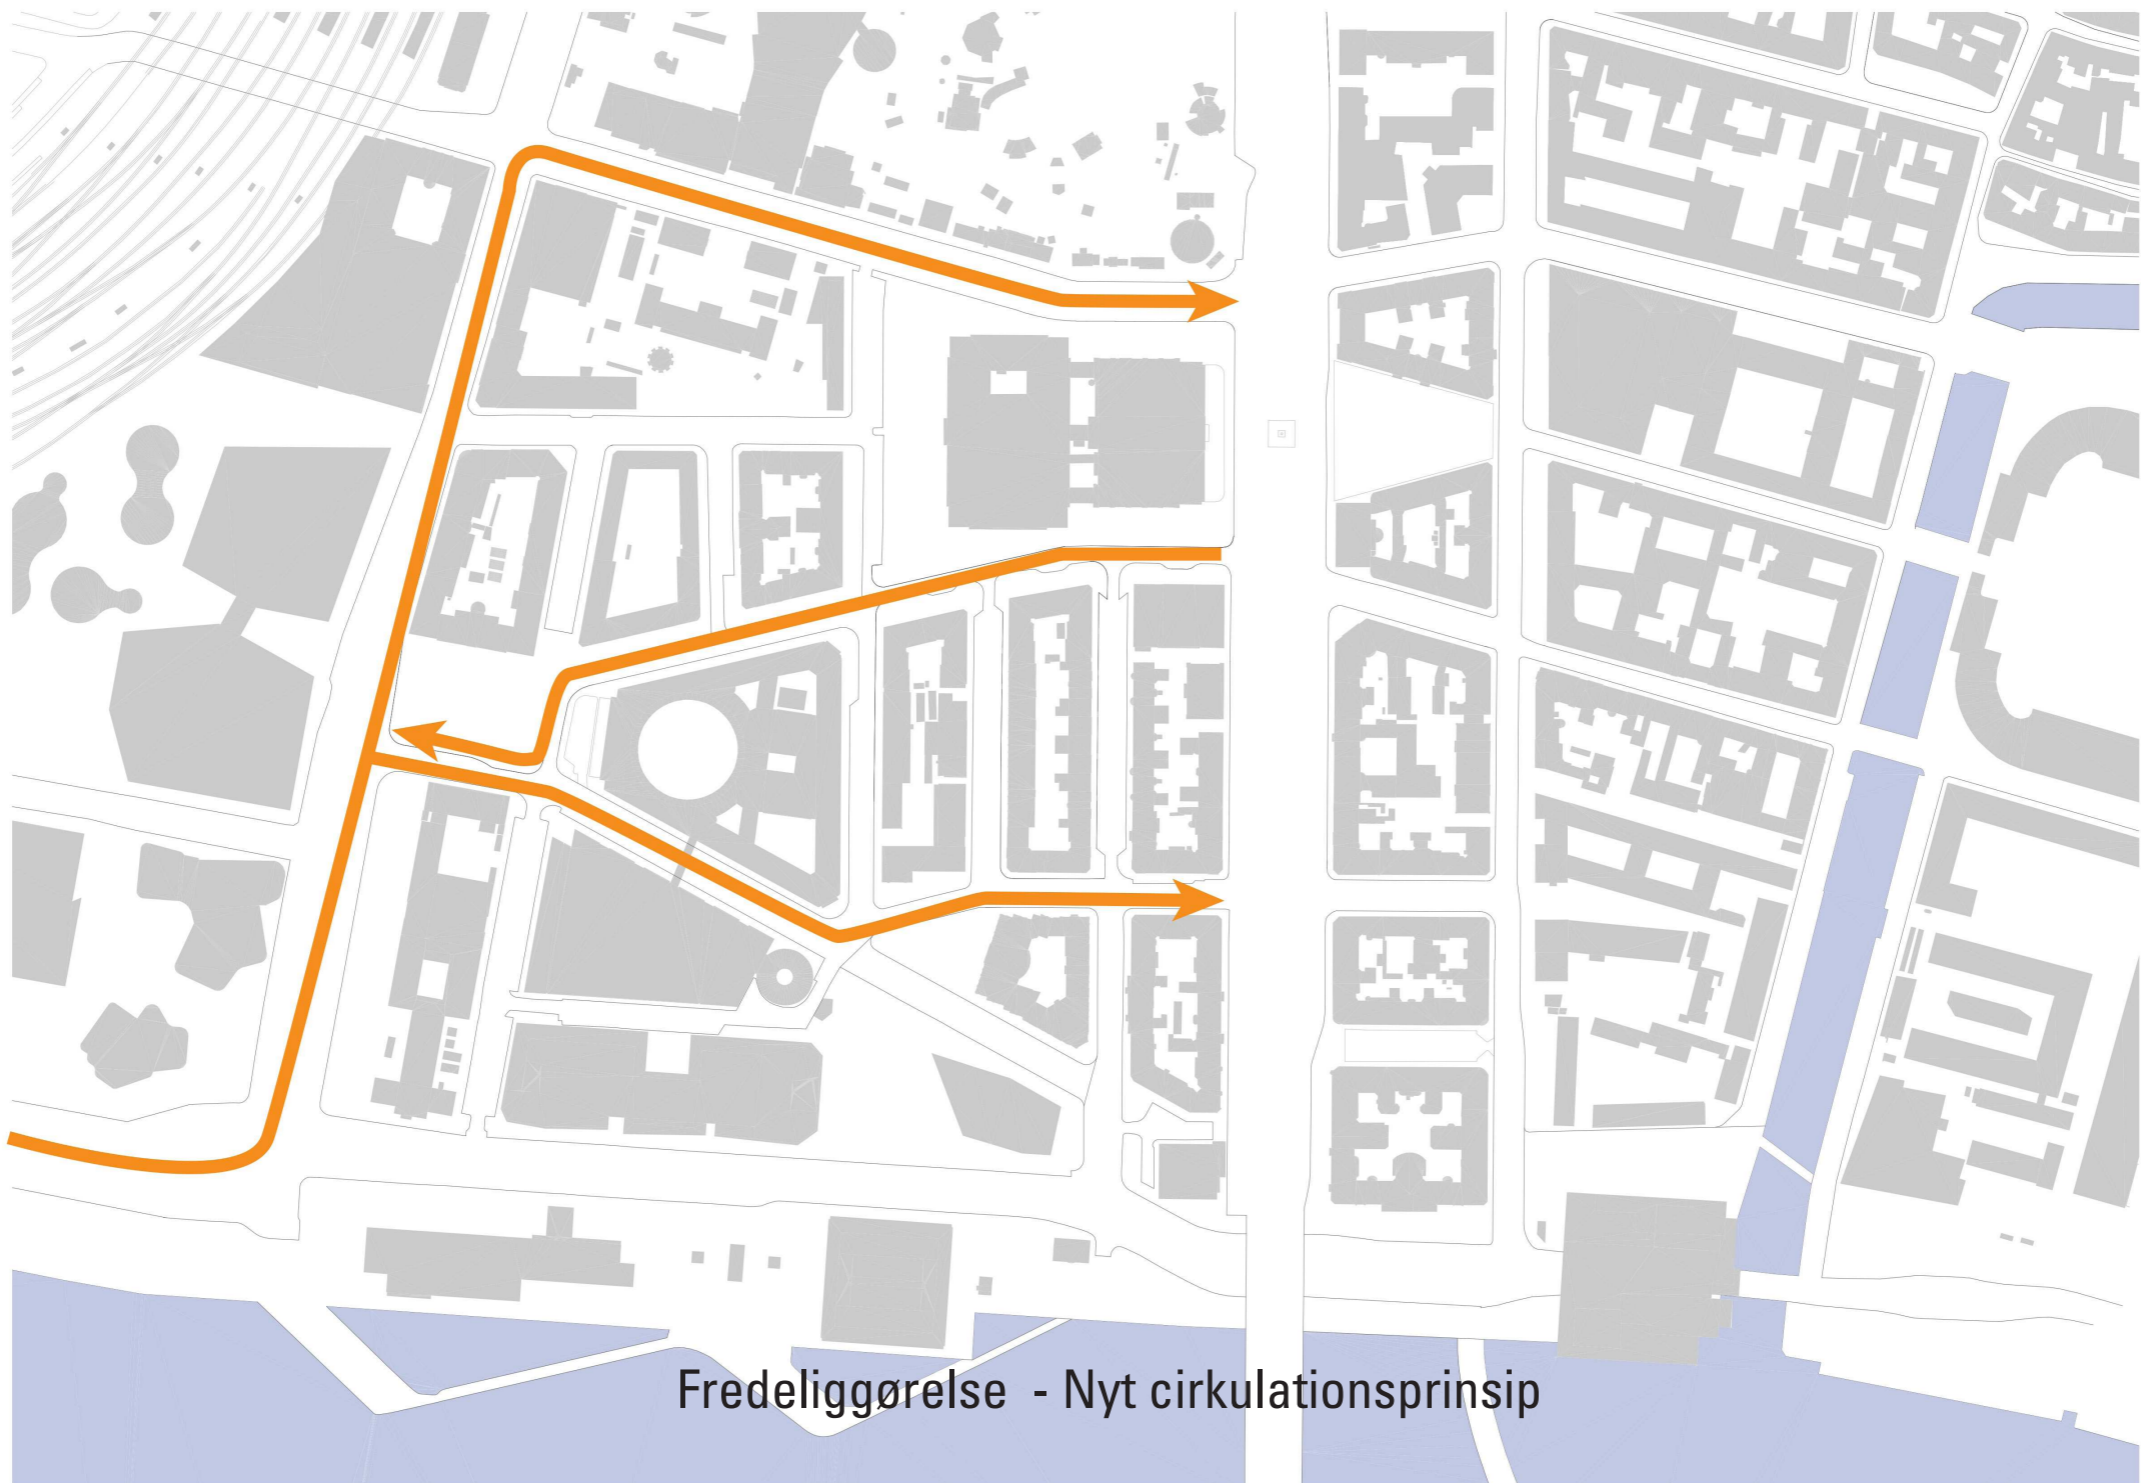

NIELS BROCKS GADE

Dantes Akser

Dantes Akser

Tietgensgade

Niels Brocks Gade

Sørerne

Voldanlægget

Rådhuspladsen

Dantes Plads

Inderhavnen

Tværgående forbindelser/ spor

NIELS BROCKS GADE

Dantes Plads og Posthusgrunden udgør 2 centrale tyngdepunkter

Fredeliggørelse - Nyt cirkulationsprinsip

Nye ensrettede gader

Niels Brocks Gade idag.