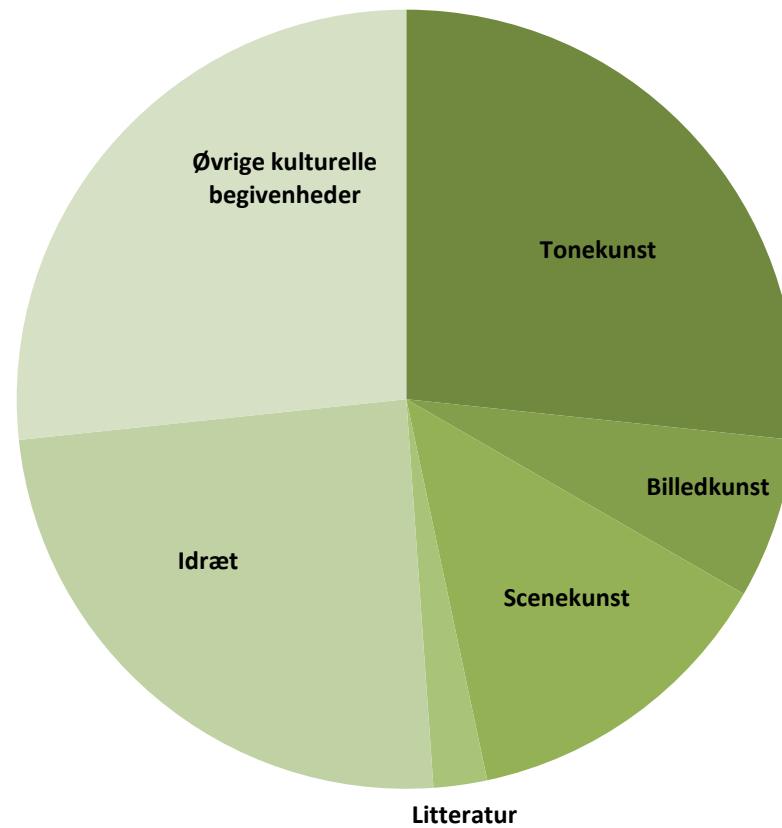

Festivalpuljen genrefordeling 2016

fordeling af events, støttet af festivalpuljen i 2016

(forud for udmøntning d. 28. april 2016)