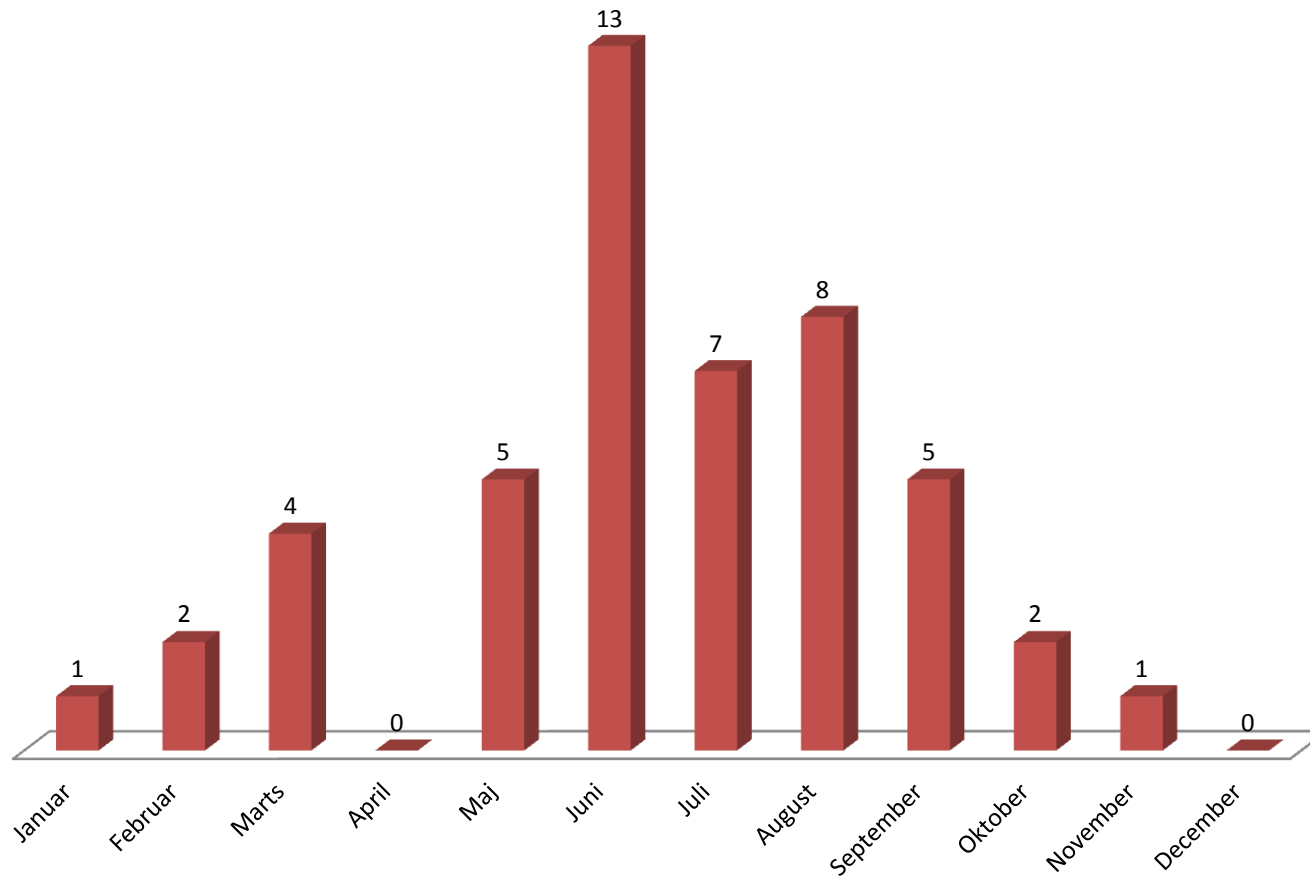

Festivalpuljen Årshjul 2016

fordeling af events, støttet af festivalpuljen i 2016
(forud for udmøntning d. 28. april 2016)

Festivalpuljen genrefordeling 2016

fordeling af events, støttet af festivalpuljen i 2016

(forud for udmøntning d. 28. april 2016)

Festivalpuljen bydelsoversigt 2016

fordeling af events, støttet af festivalpuljen i 2016
(forud for udmøntning d. 28. april 2016)

■ Indre By
/Chr.havn

■ Østerbro
/Nordhavn

■ Nørrebro

■ Vesterbro
/Kgs. Enghave

■ Valby

■ Brønshøj/Husum

■ Bispebjerg
/Nordvest

■ Vanløse

■ Amager Øst

■ Amager Vest